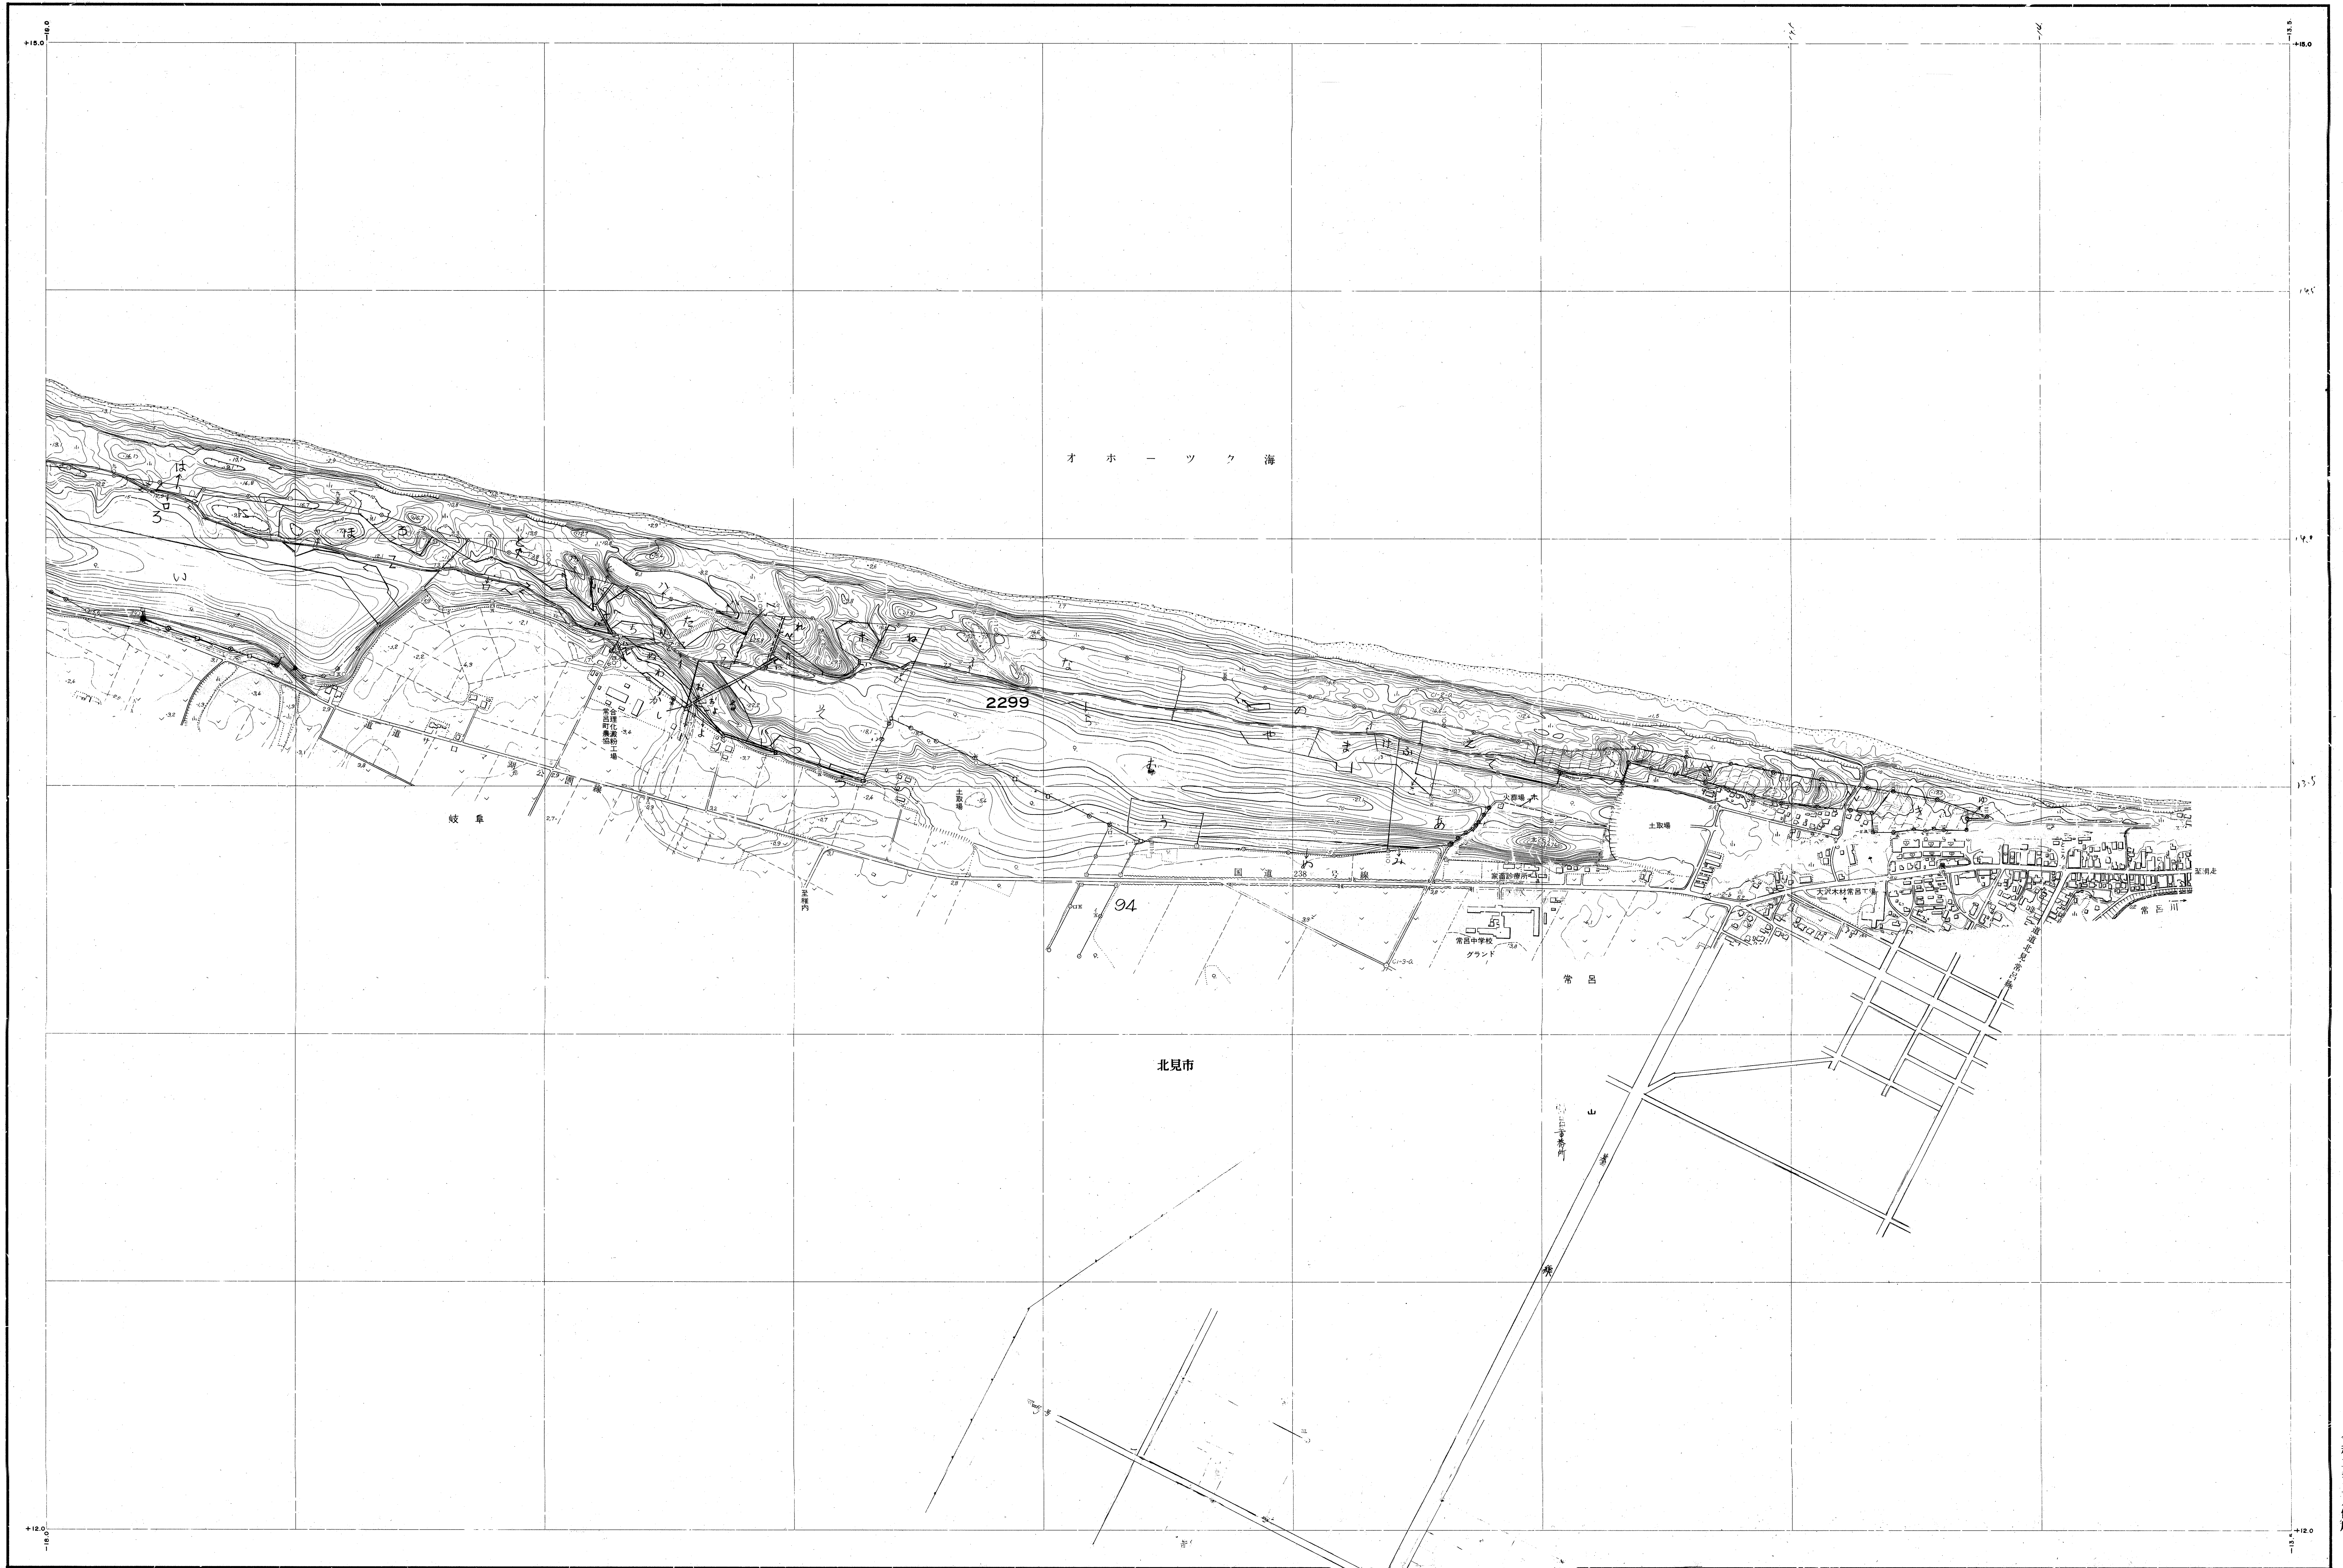

網走東部森林計画図（基本図）150

第Ⅳ公共原点

令和二年三月作成

150(全518)

(1) (2)

(1)昭和39年8月撮影空中写真 (H=54-40C11-10-10)

(2)昭和41年11月撮影空中写真 (常呂川 C1-2-3)

1:5,000