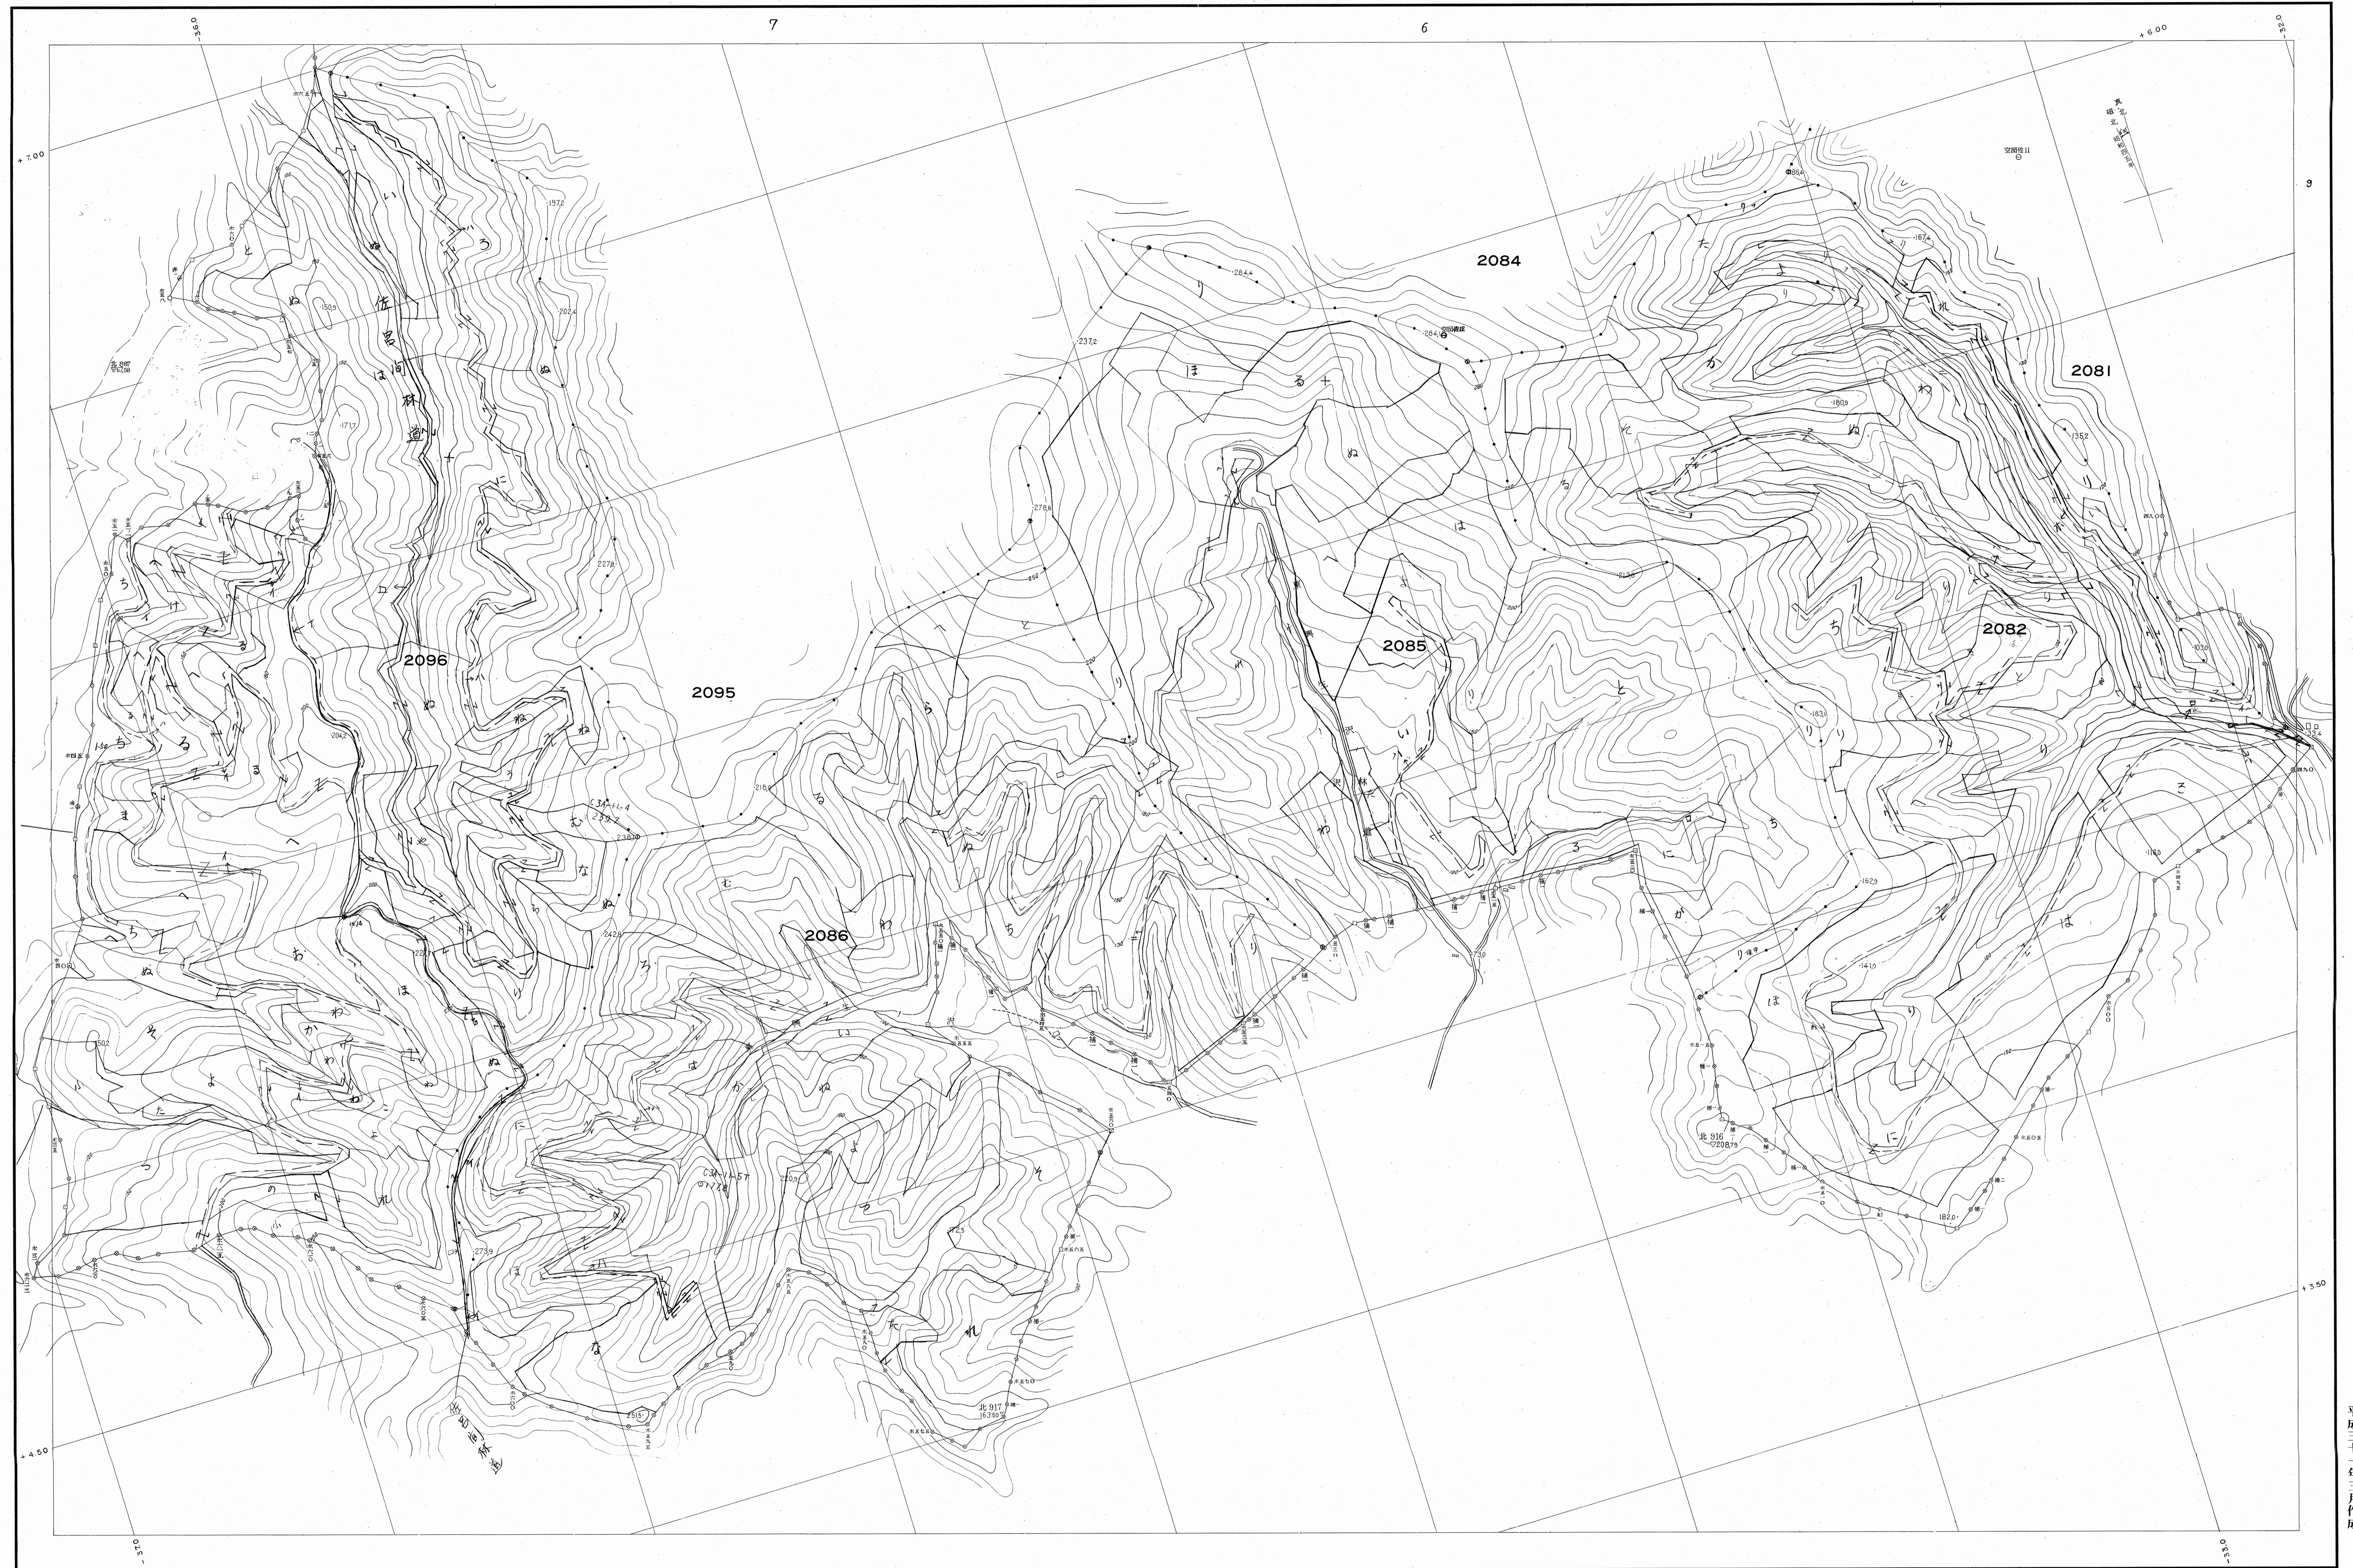

網走東部森林計画図 (基本図) 72

第 XIII 公共原点

72(全518)

(1)

(1) 昭和41年6月撮影空中写真(山—443 C 3A 10—13)  
(2) 昭和41年1月撮影空中写真(山—443 C)

1:5,000

平成三十一年三月作成