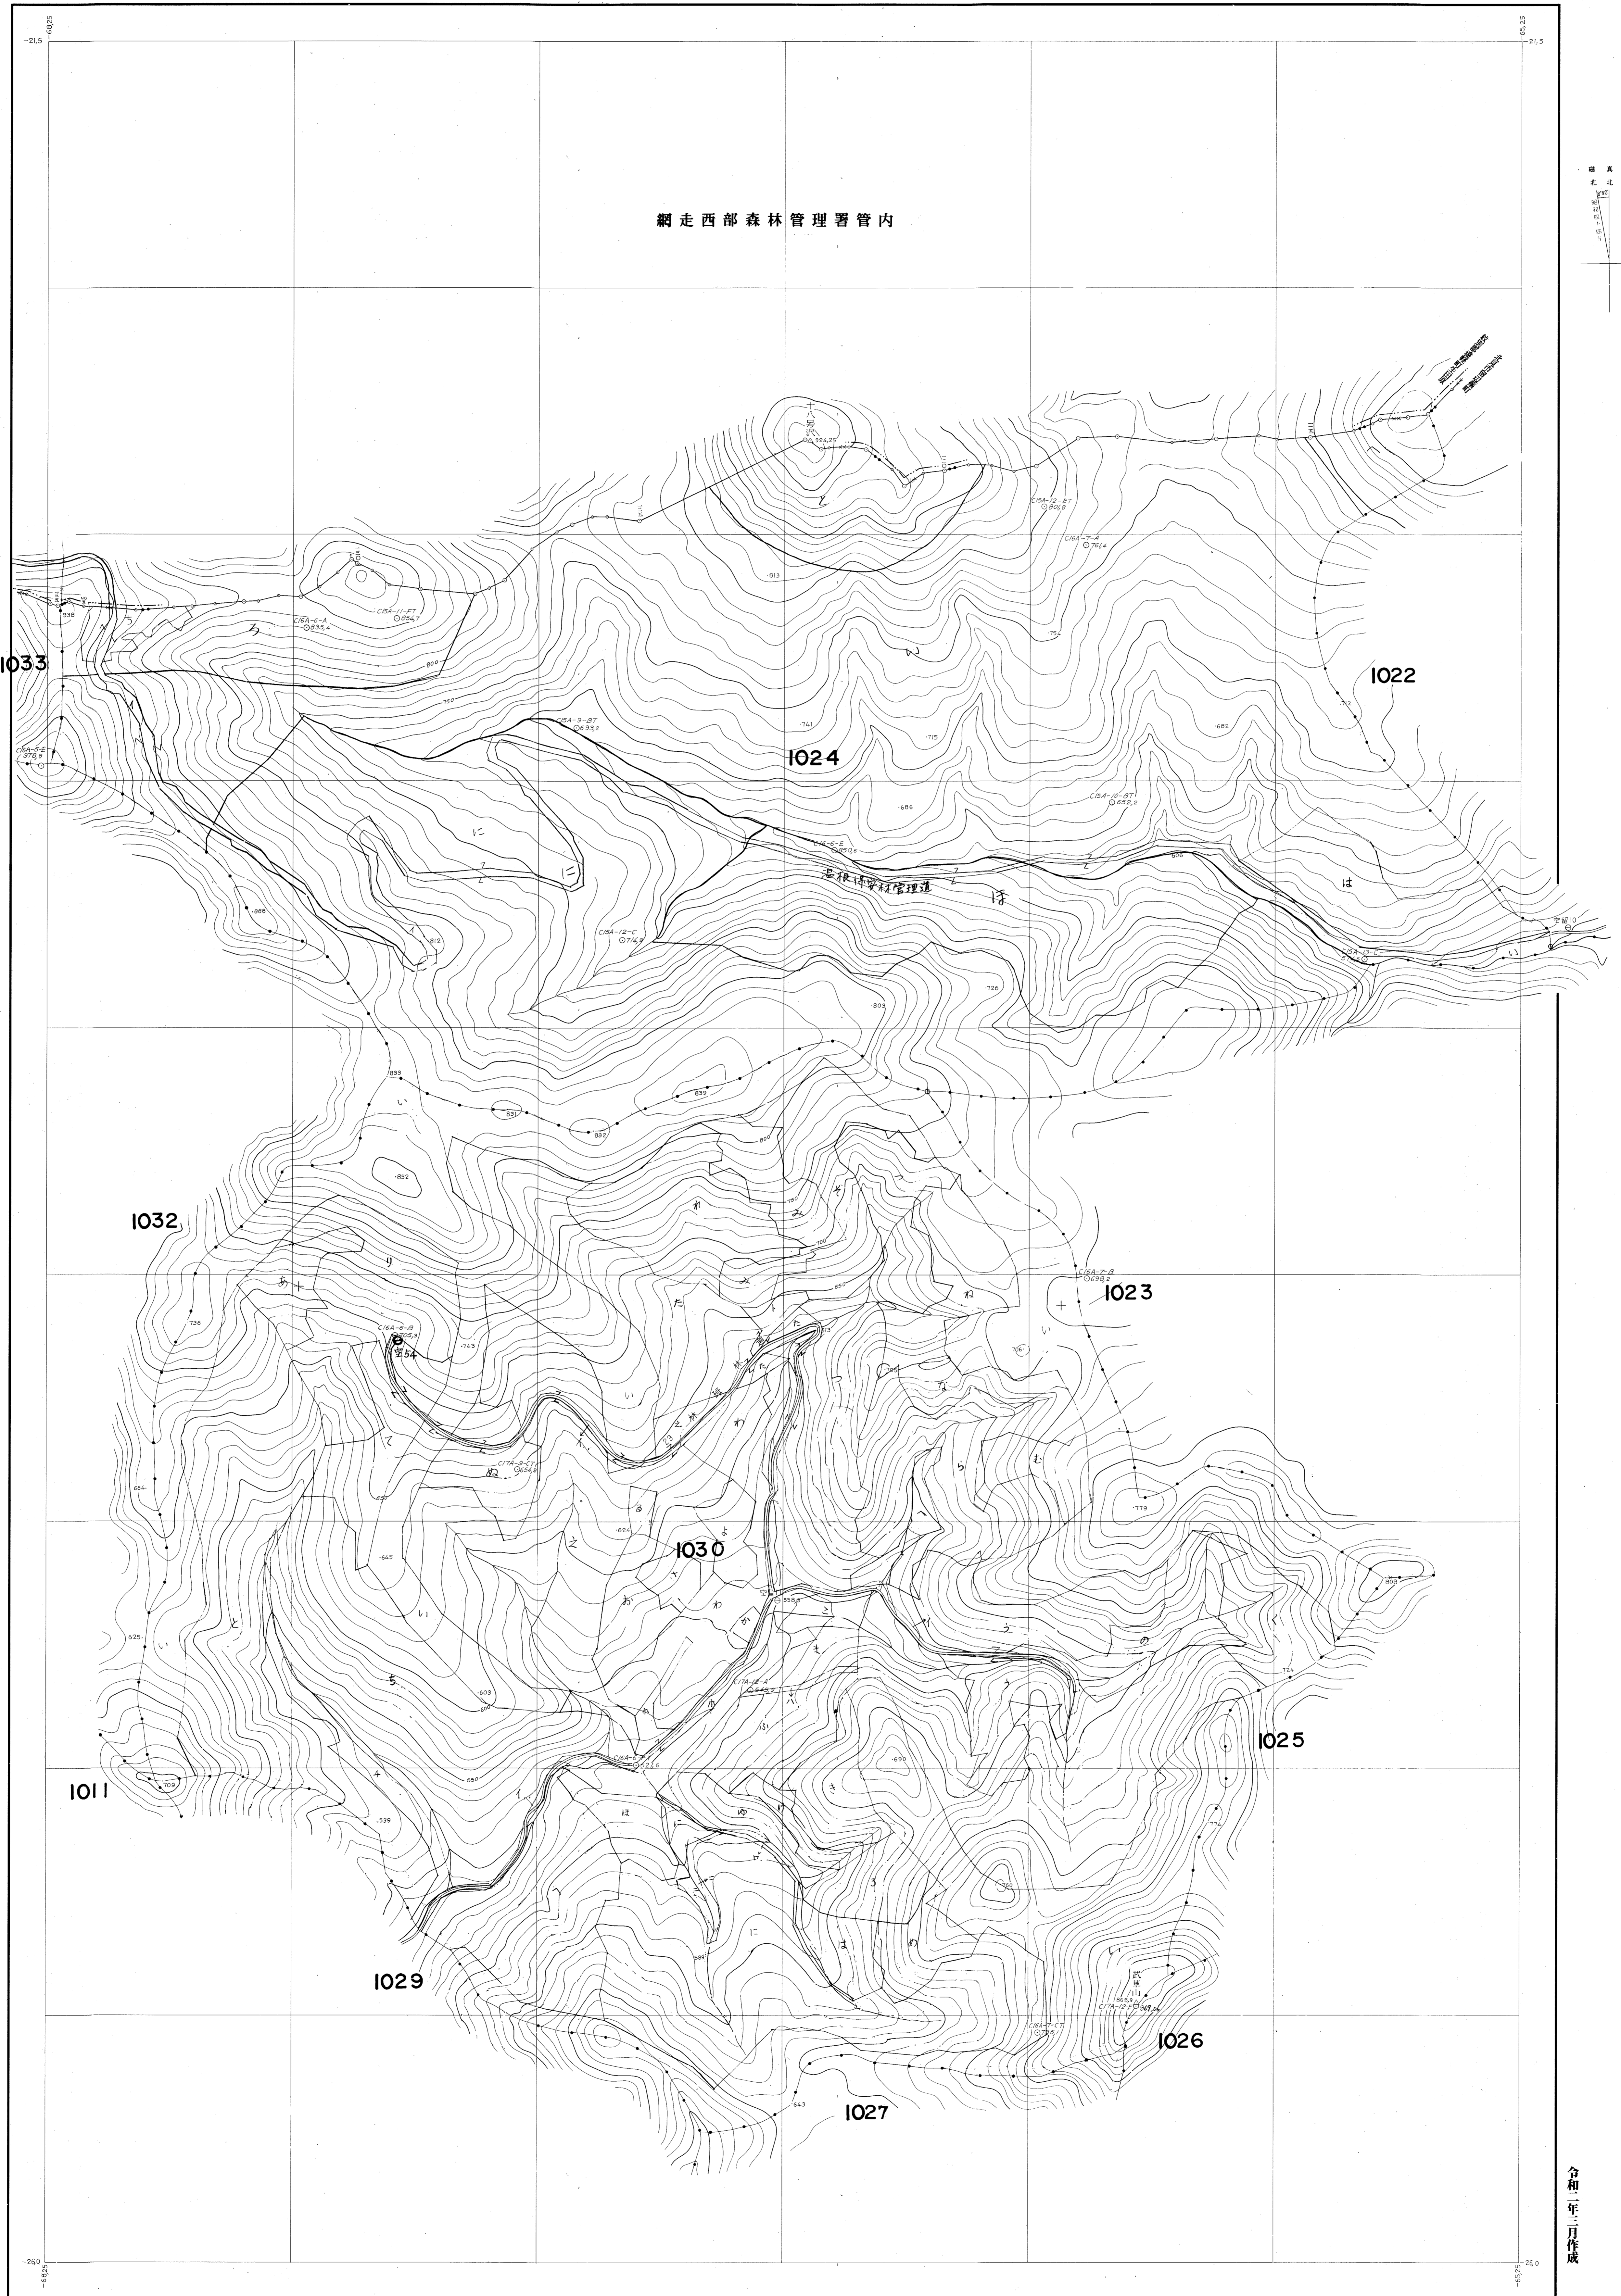

網走東部森林計画図 (基本図)

(1)昭和46年7月撮影空中写真 (J606 C15A-11-15)
(2)昭和46年7月撮影空中写真 (J606 C16A-6-7)

1:5,000