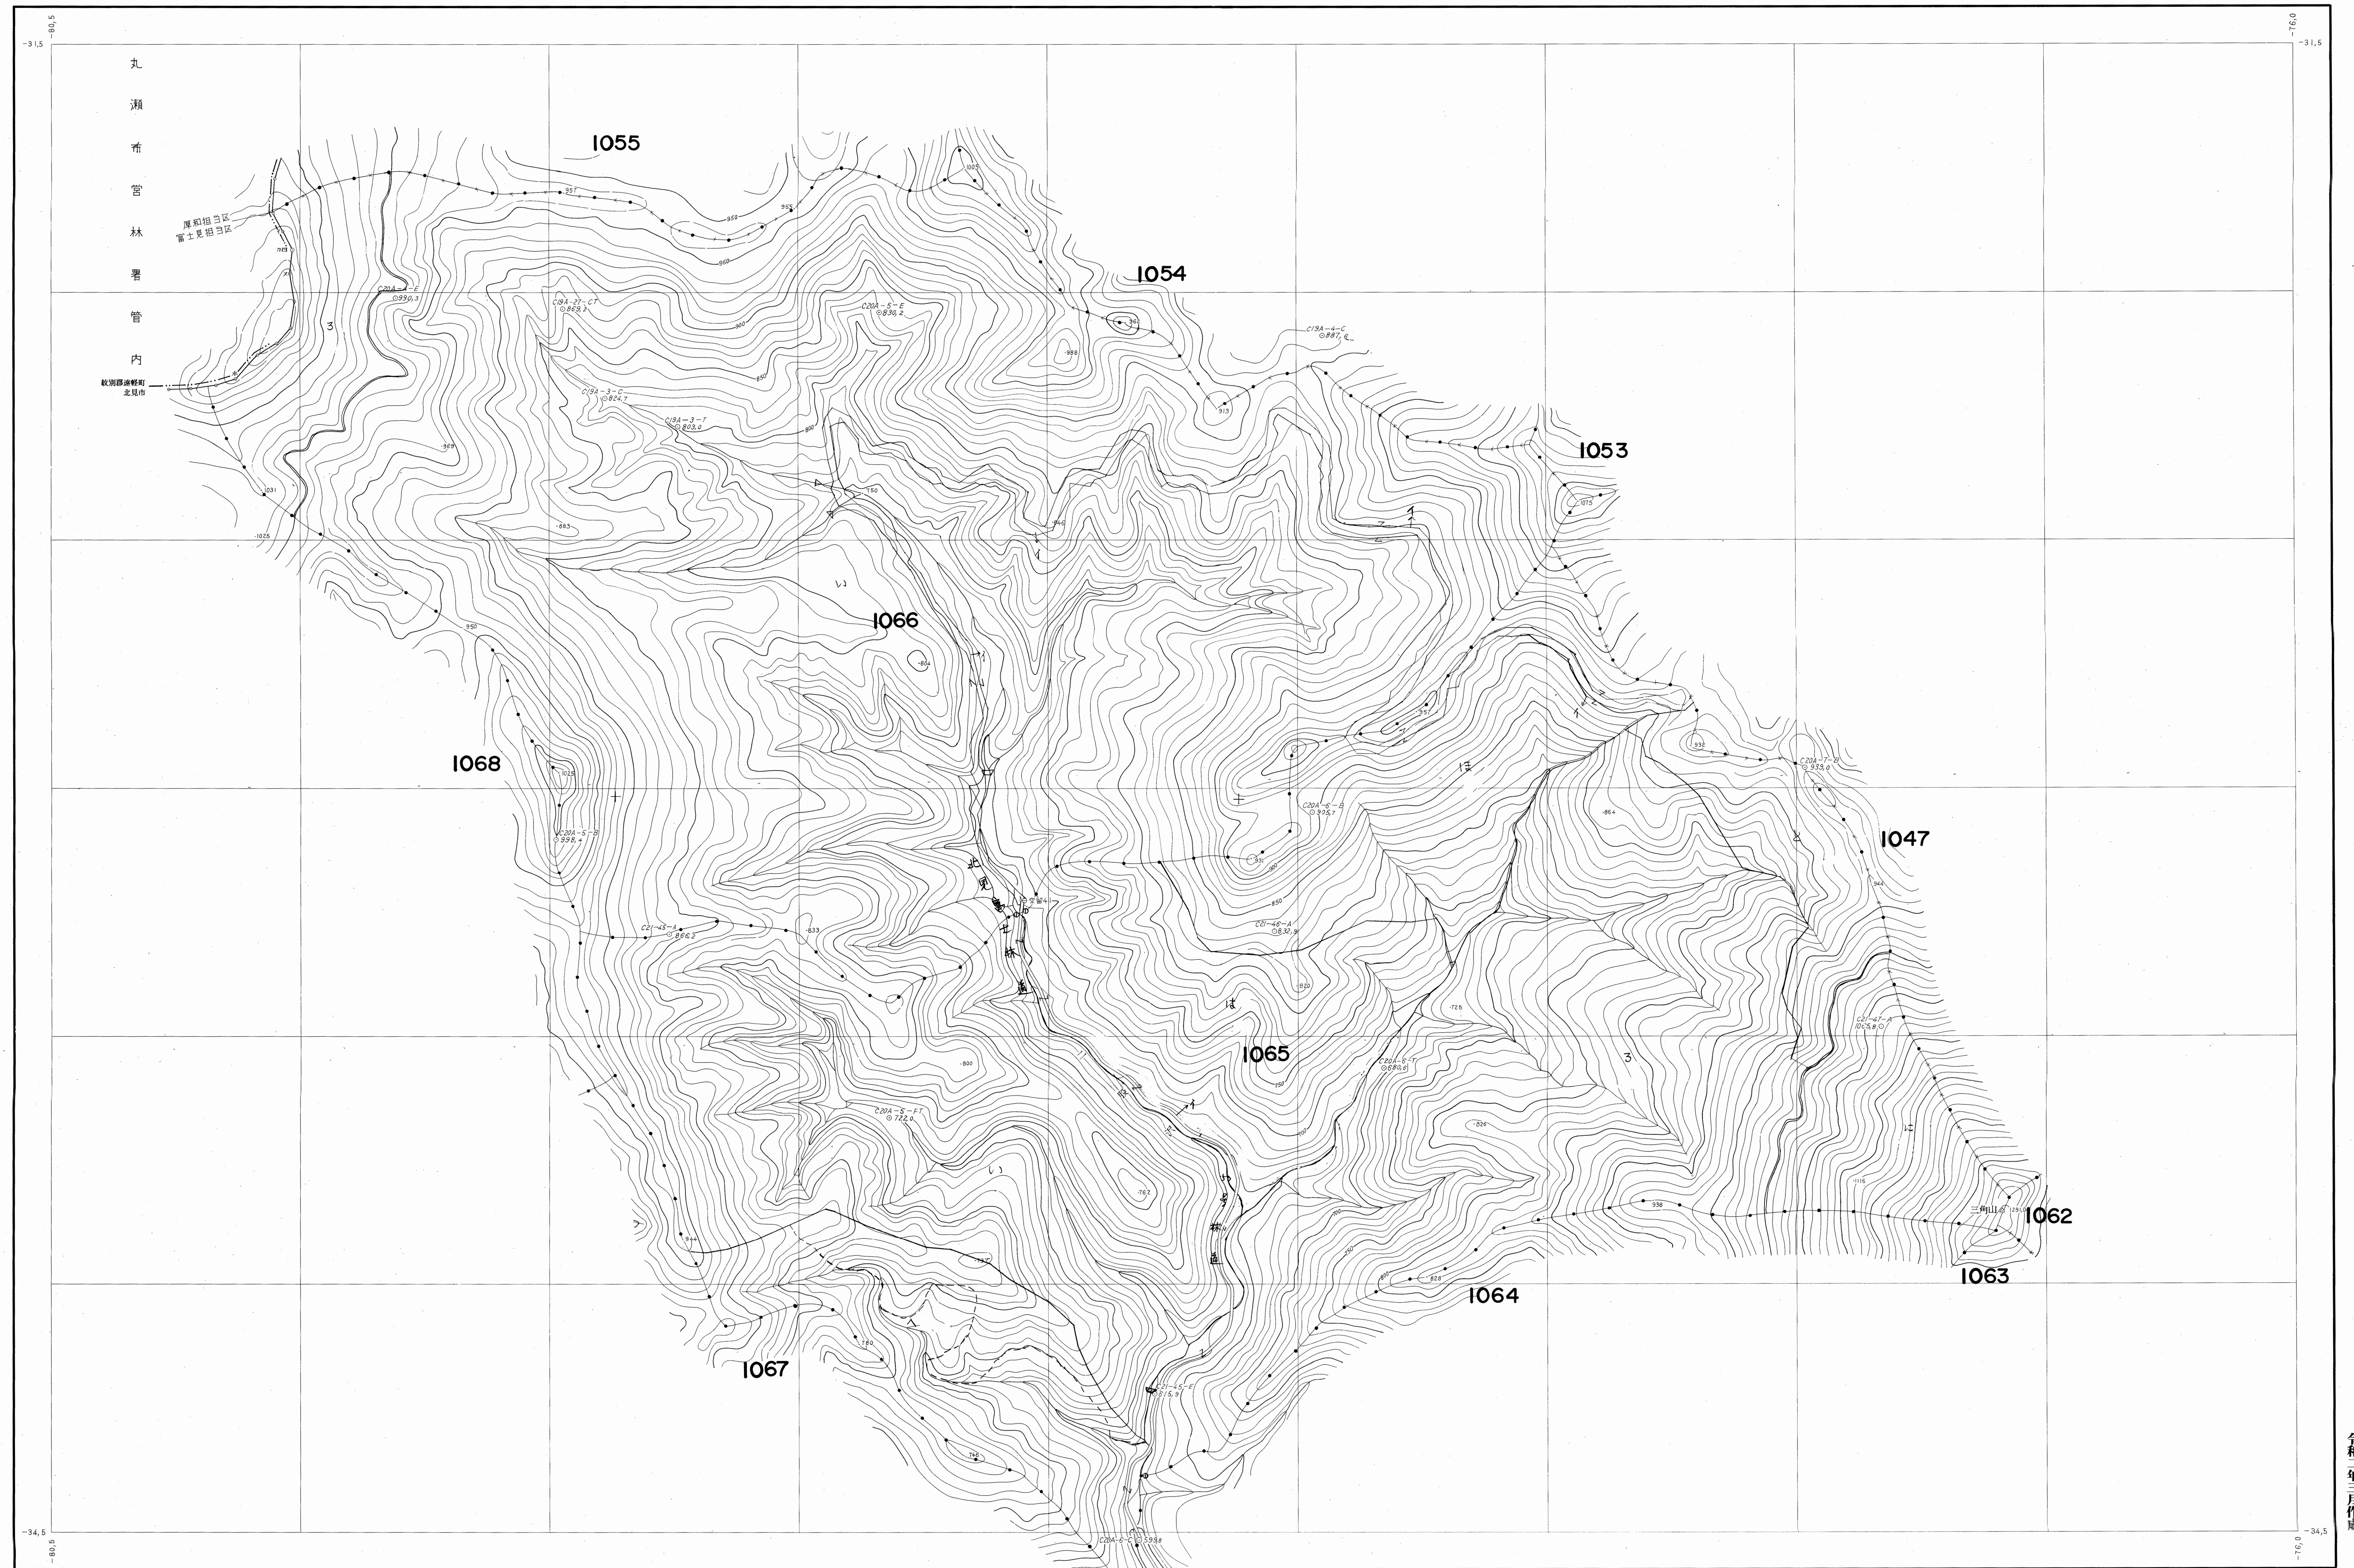

網走東部森林計画図 (基本図)

(1) 昭和46年7月撮影空中写真 (山606 C20A-5-7)
 (2) 昭和46年7月撮影空中写真 (山606 C21-45-46)