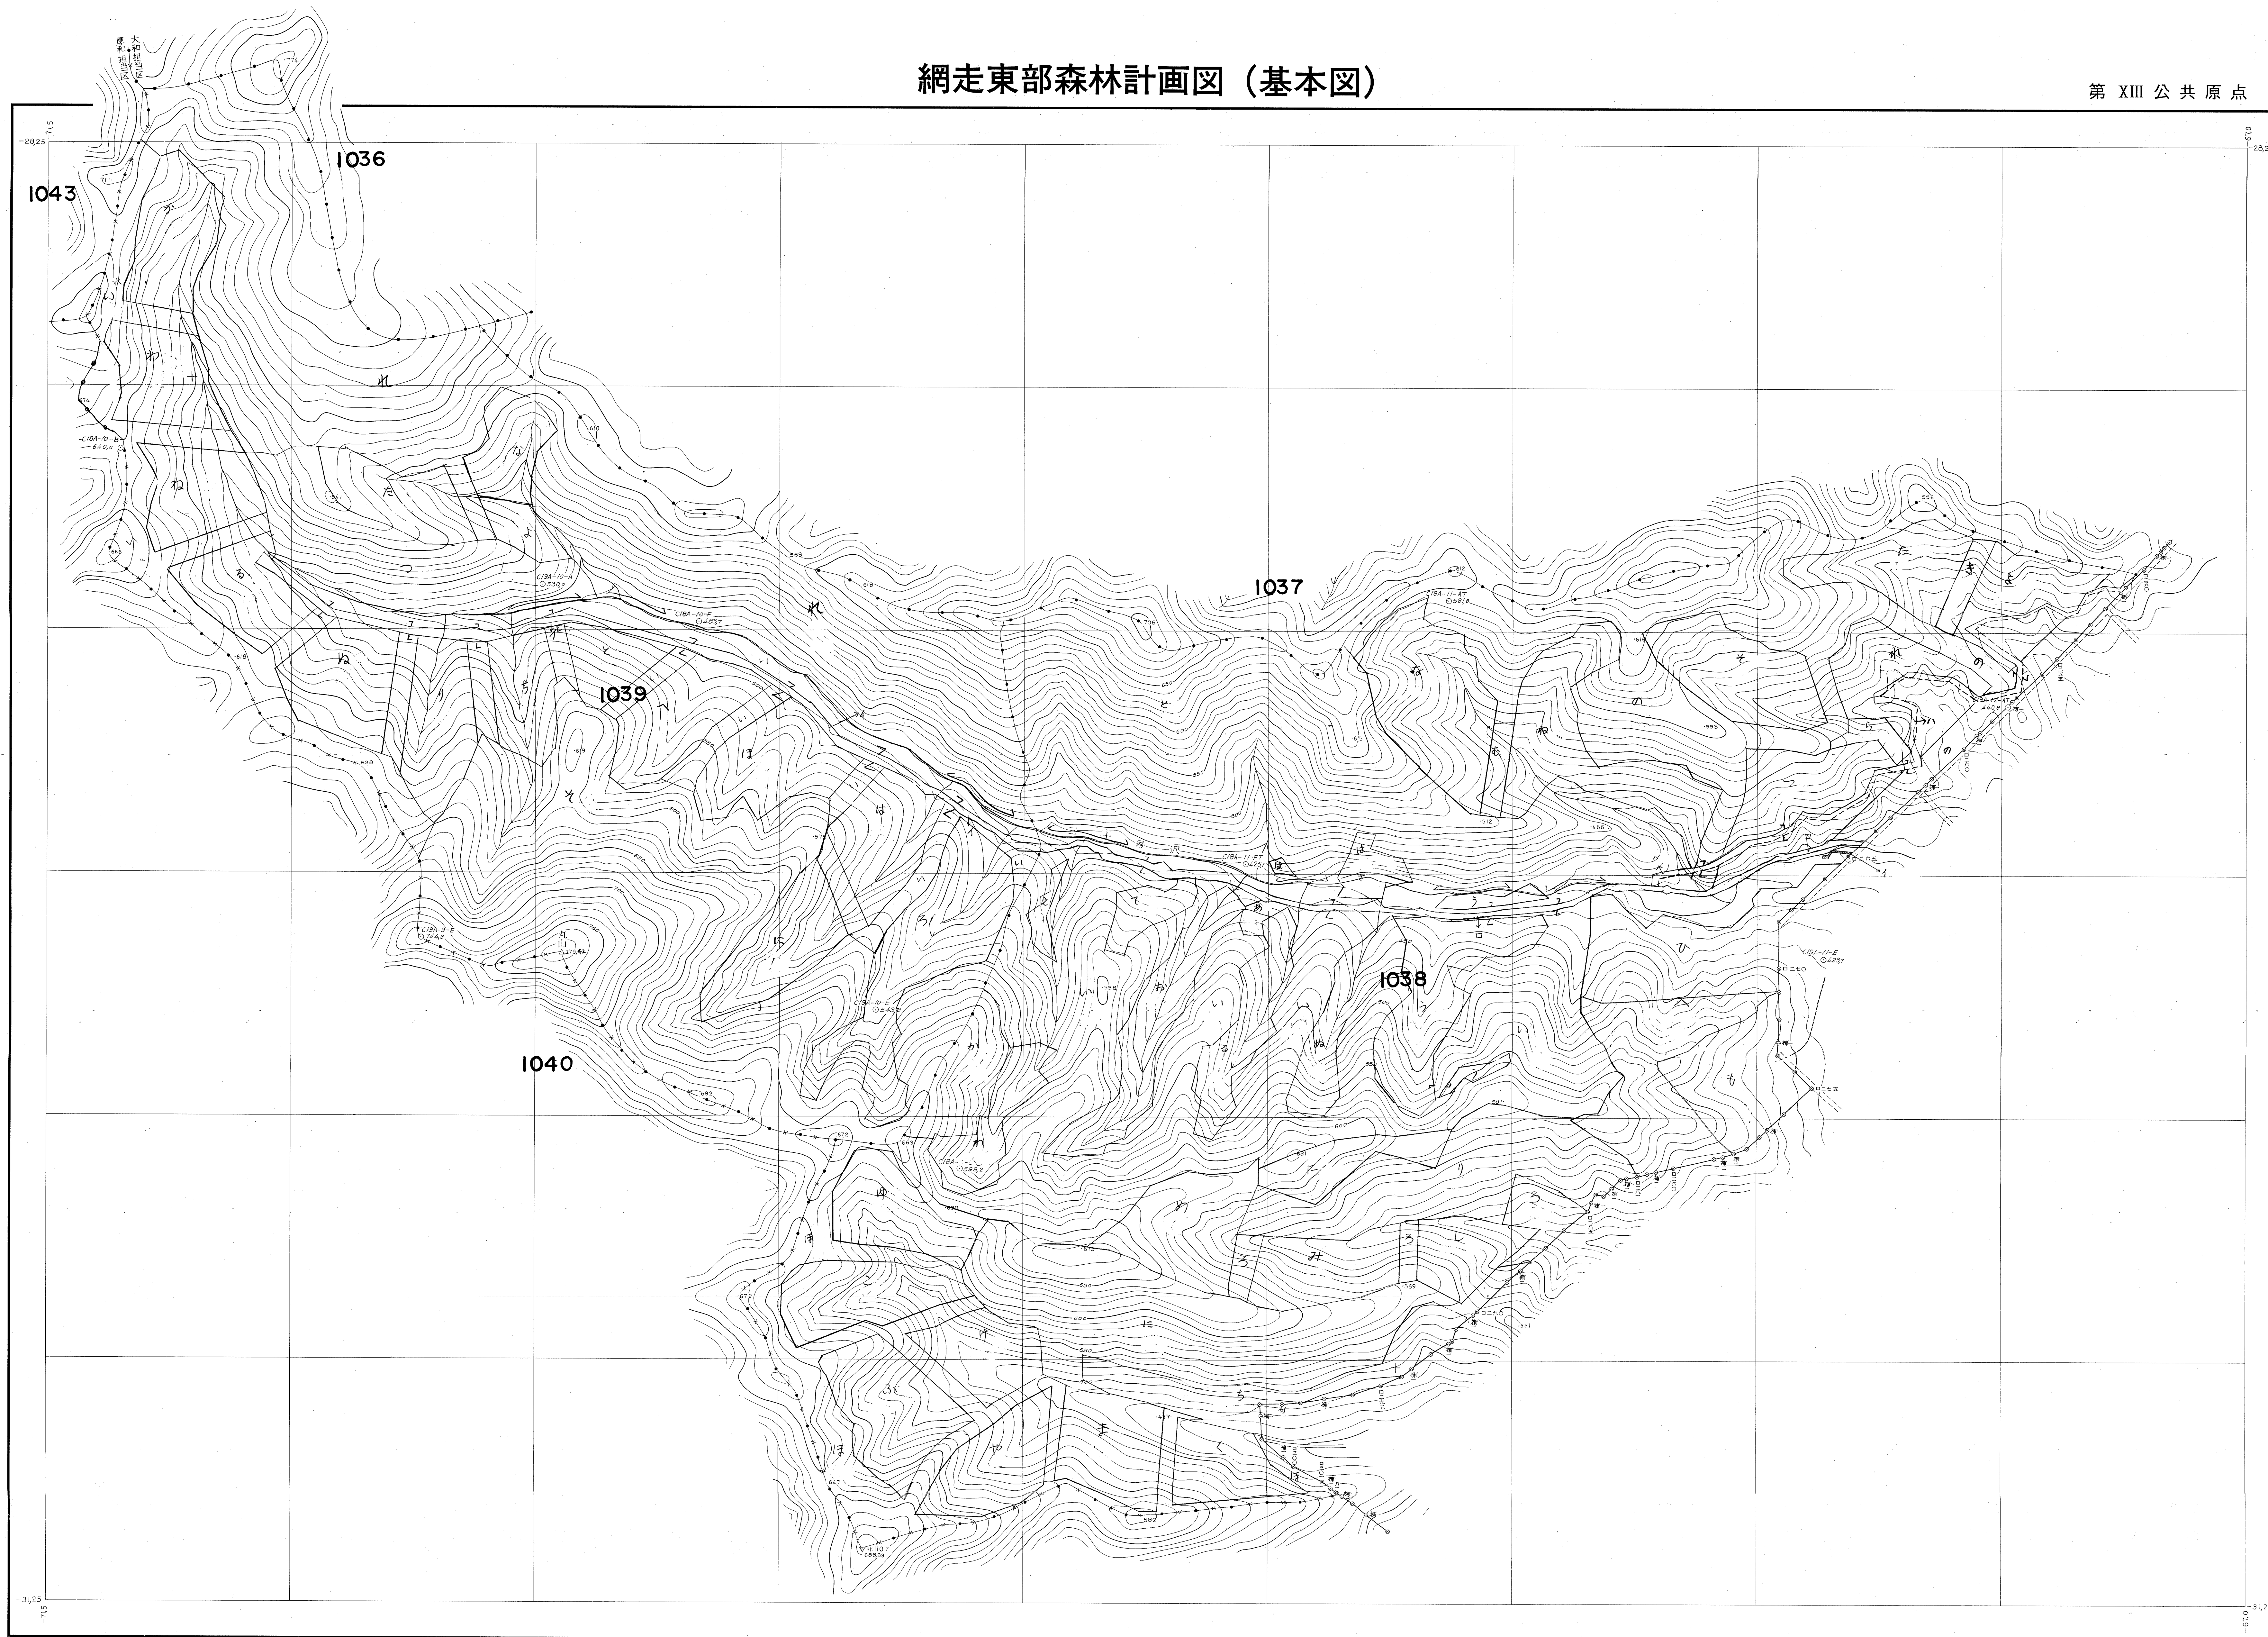

網走東部森林計画図 (基本図)

111 (1)昭和46年7月撮影空中写真 (L11606 C18A-10-12)
 121 (2)昭和46年7月撮影空中写真 (L11606 C19A-10-12)