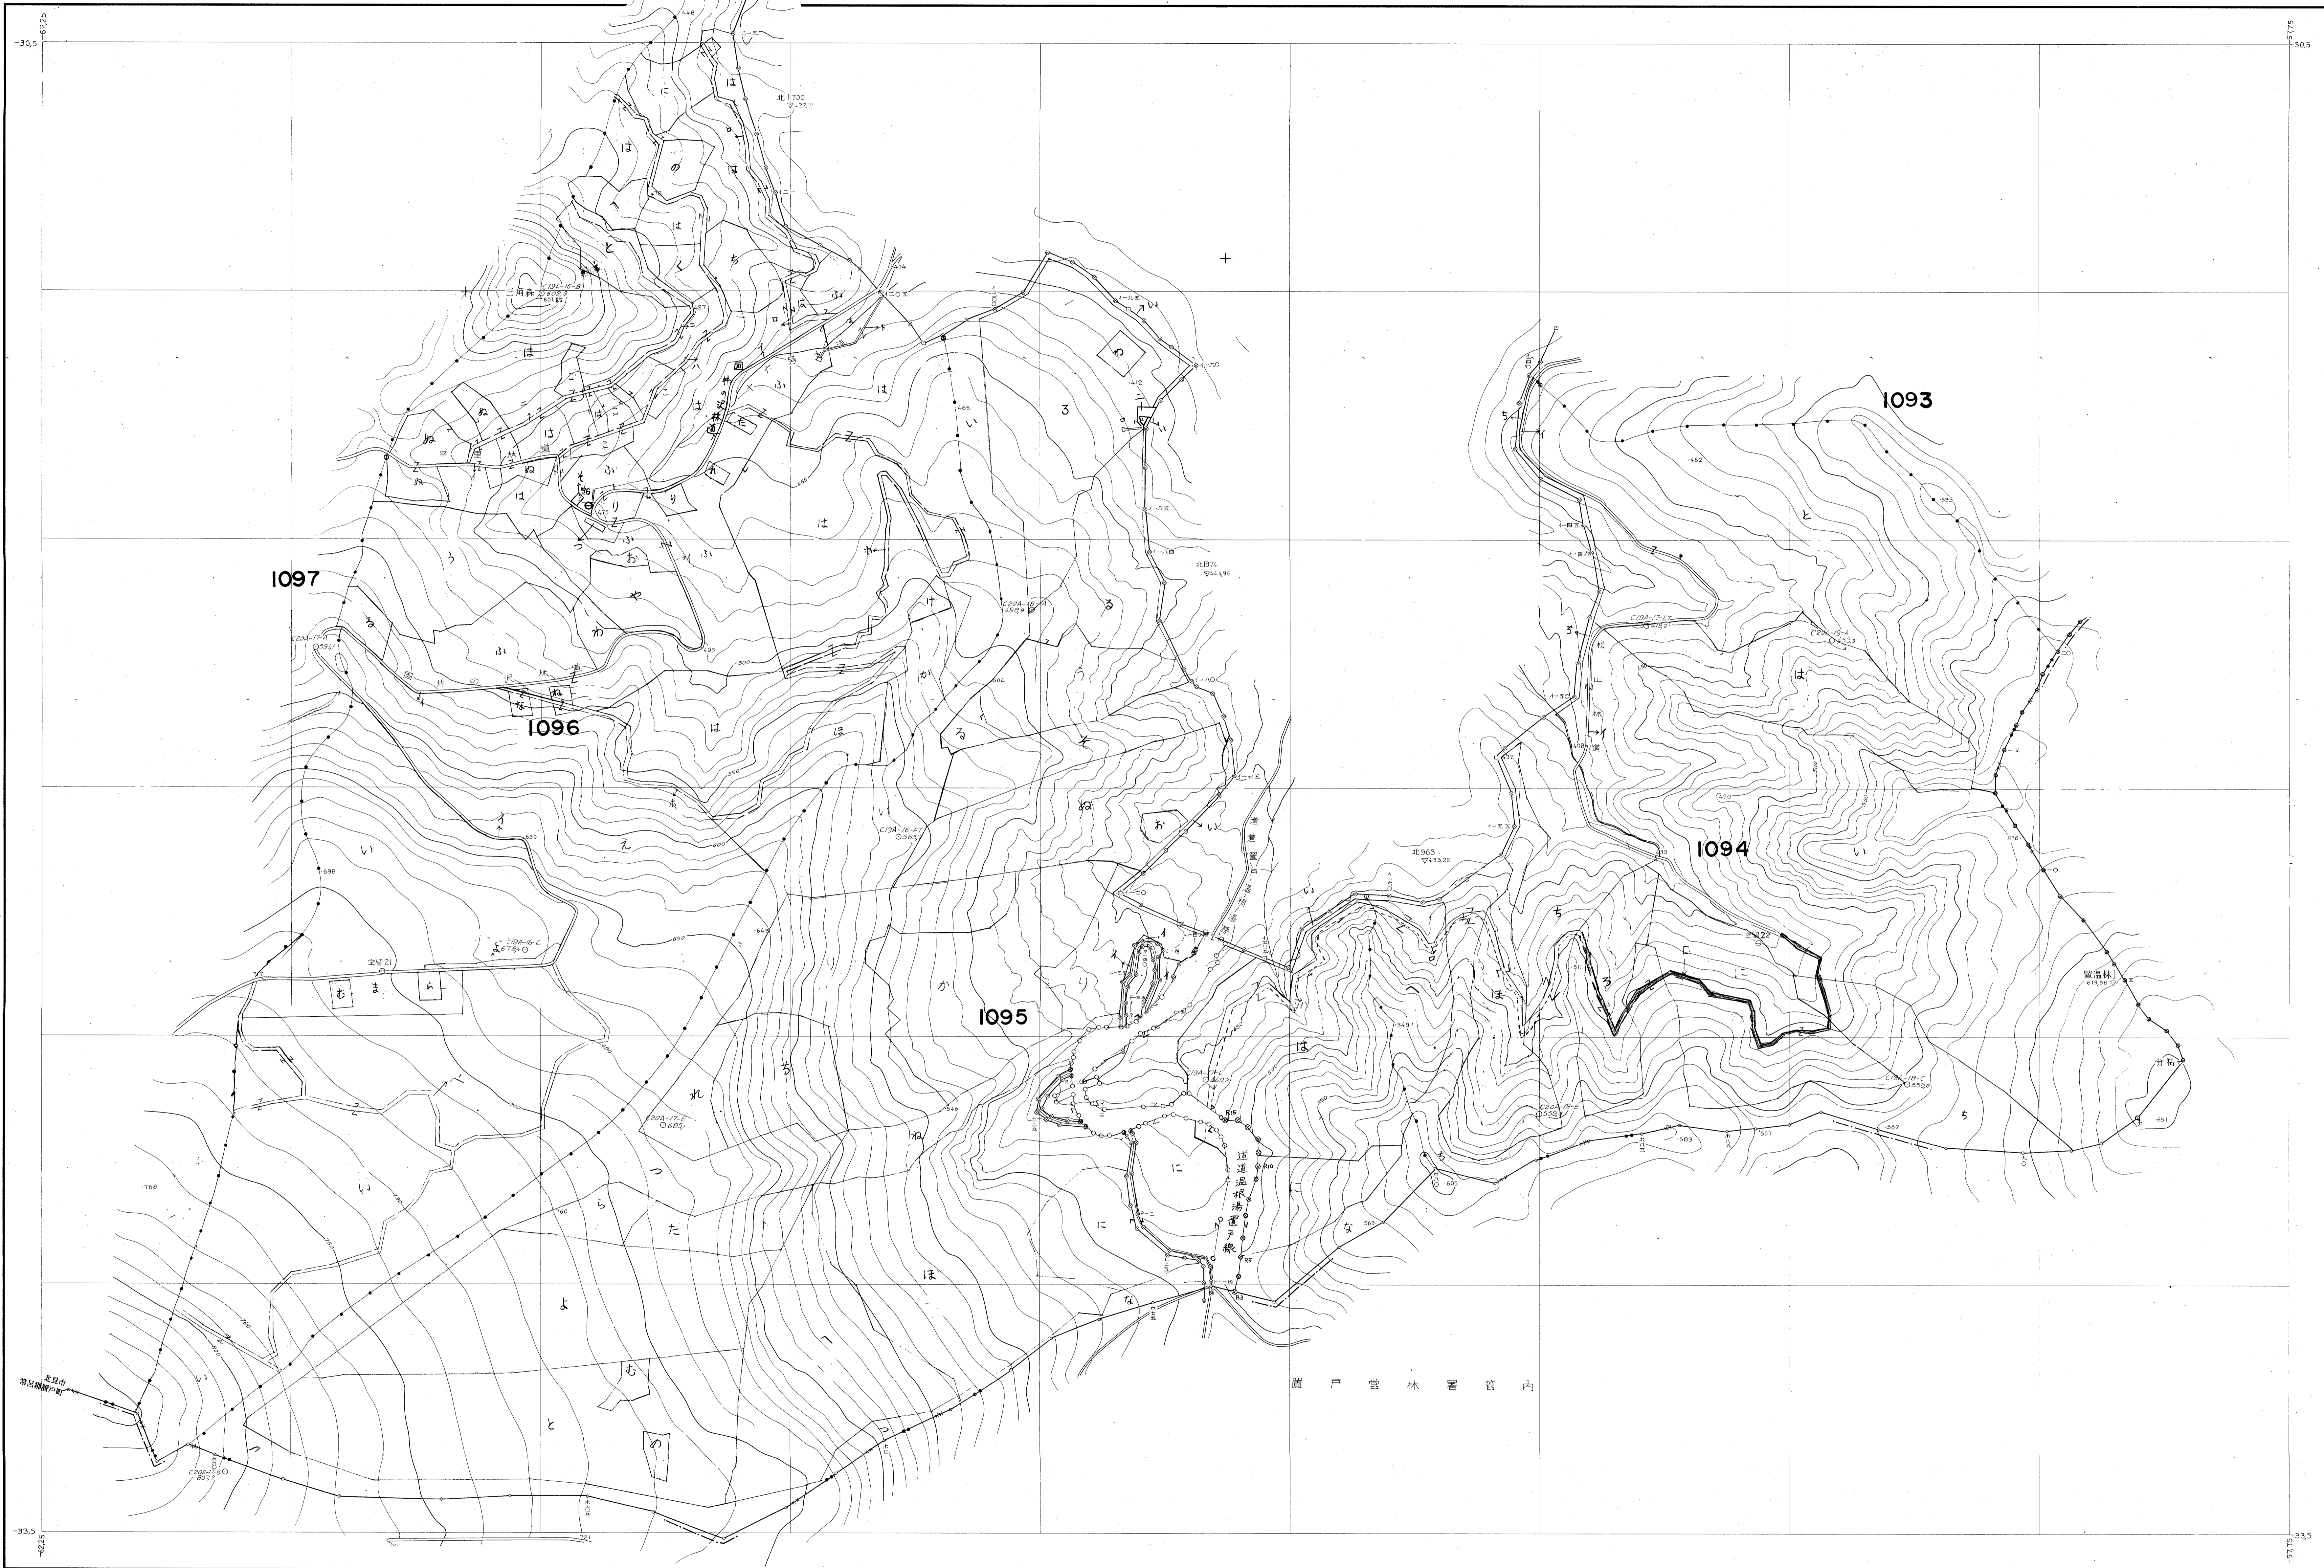

網走東部森林計画図 (基本図)

(1)昭和46年7月撮影空中写真 (山506 C19A-16-18)  
 (2)昭和46年7月撮影空中写真 (山506 C20A-17-19)

1:5,000