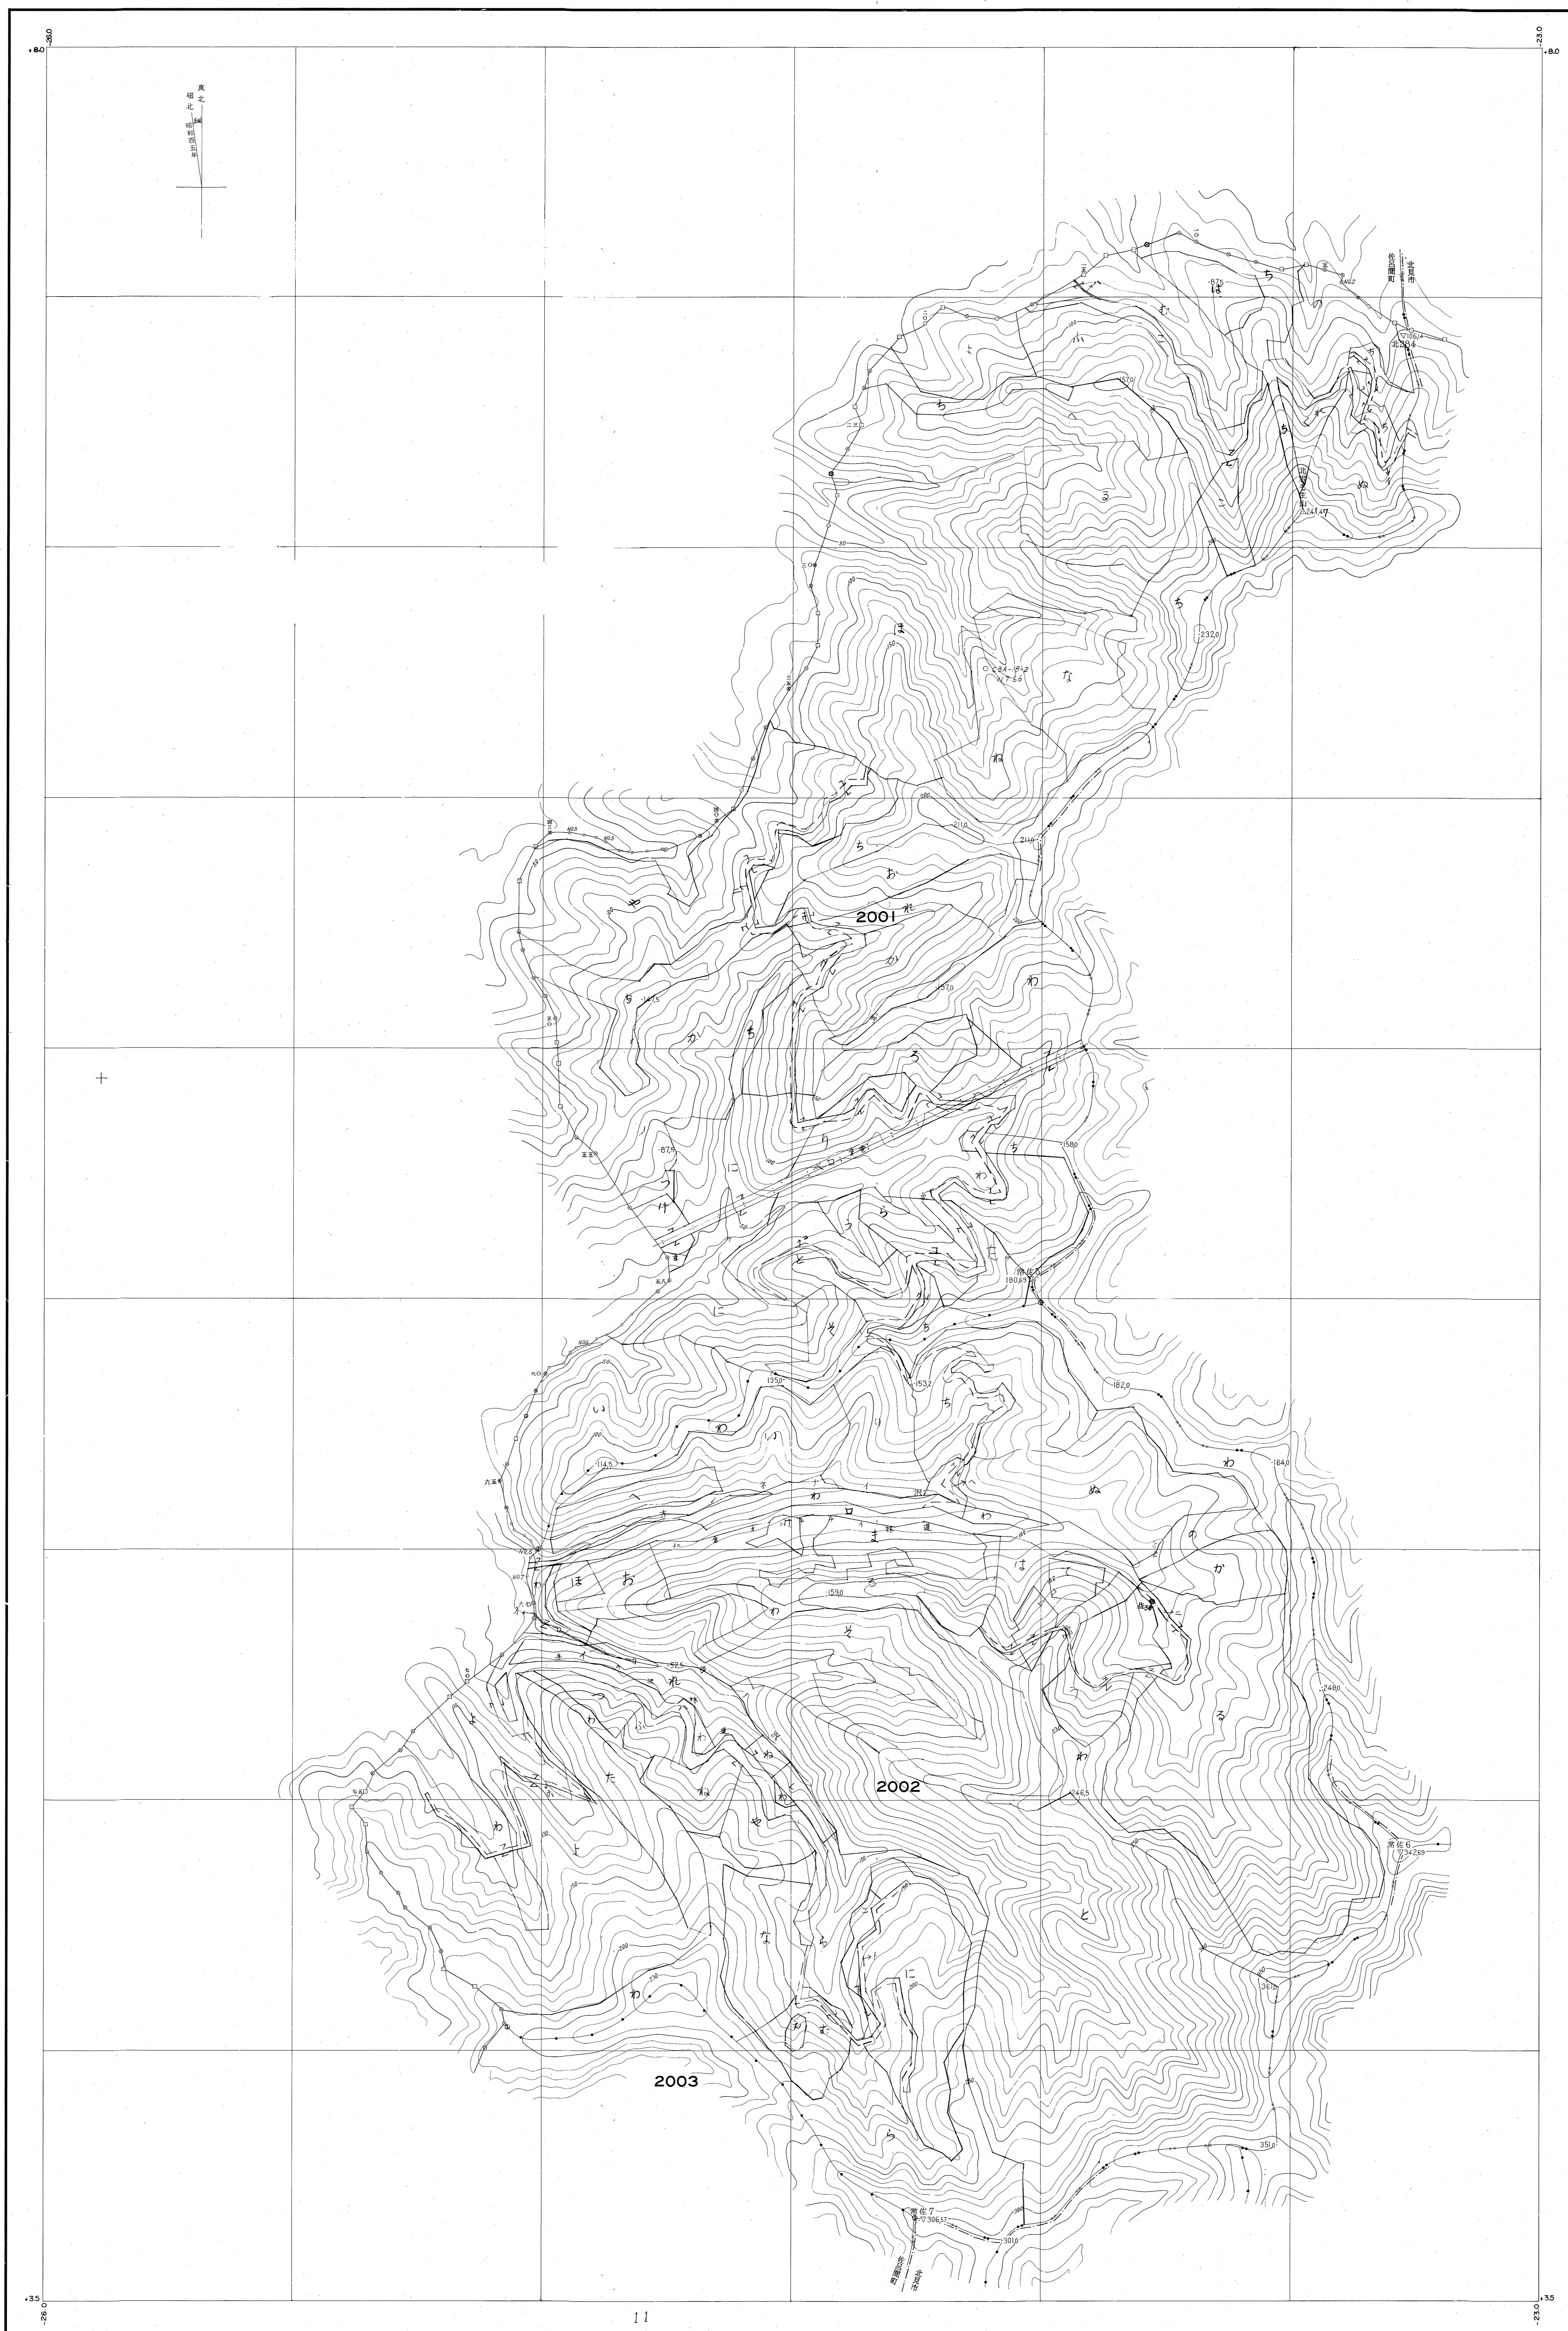

網走東部森林計画図 (基本図) 74

第 XIII 公共原点

平成三十一年三月作成