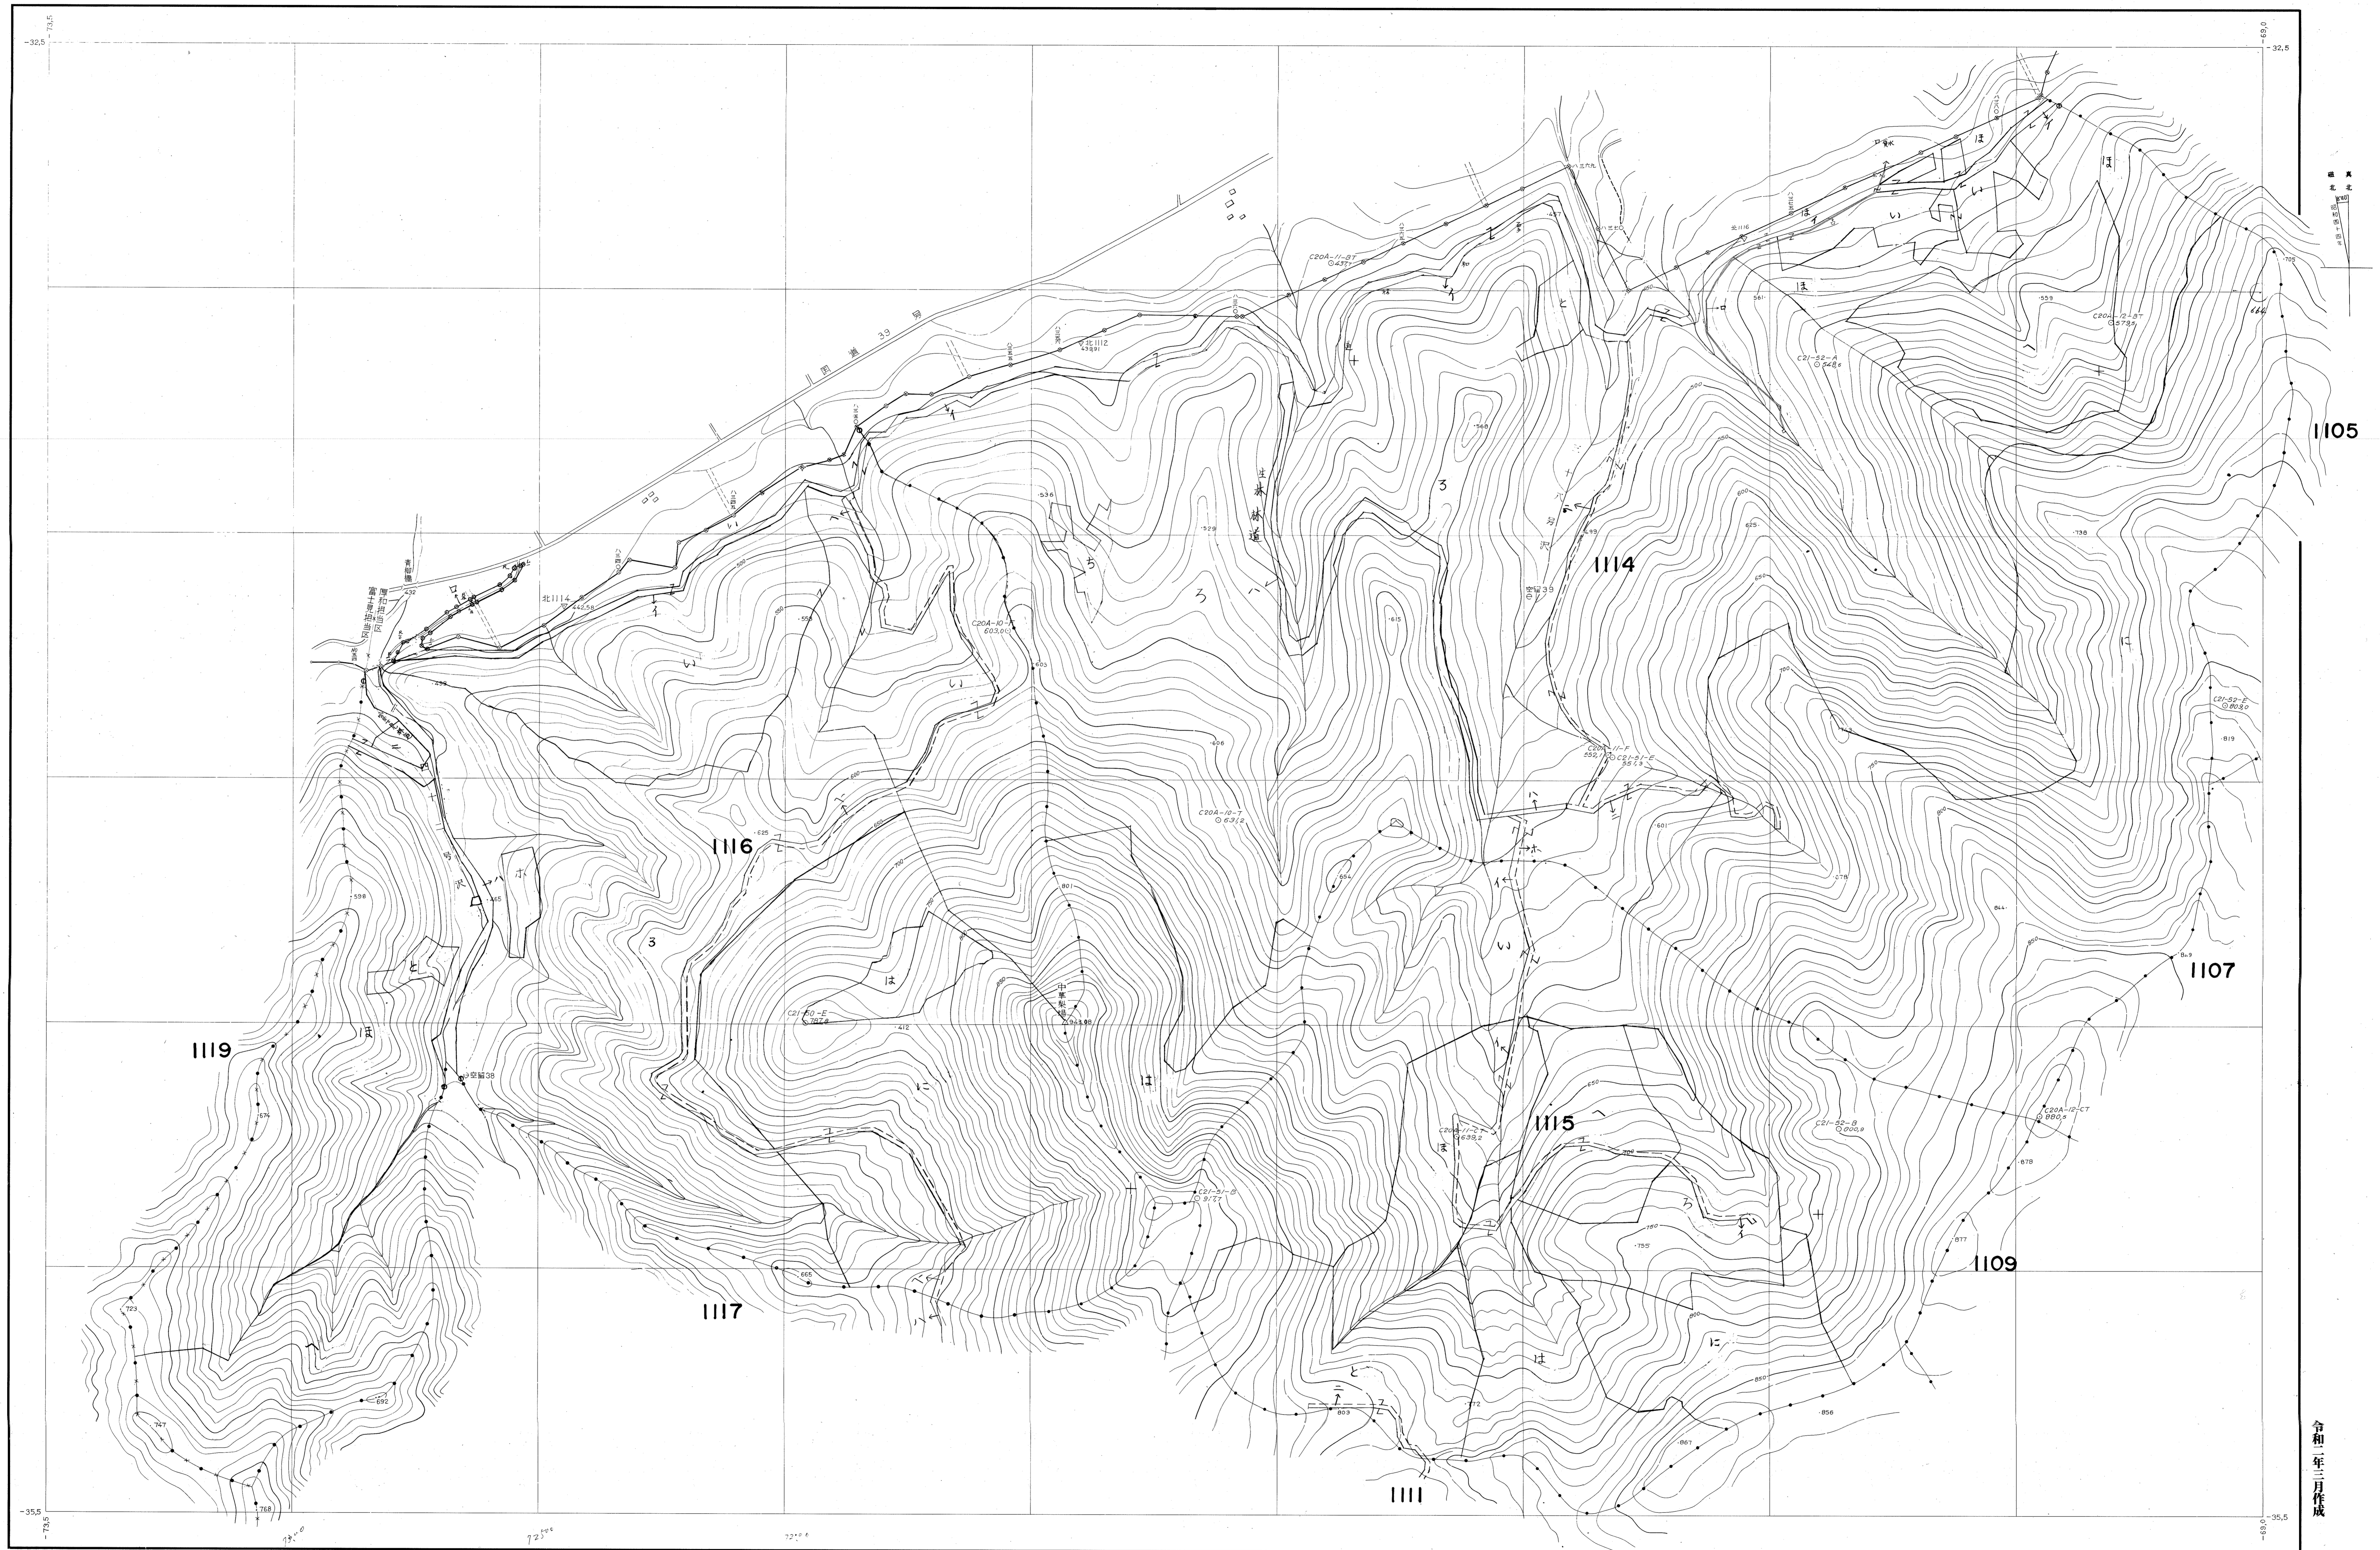

網走東部森林計画図 (基本図)

11 昭和46年7月撮影航空写真 (山606 C20A-10-12)
 12 昭和46年7月撮影航空写真 (山606 C21A-50-53)

1 : 5,000
 0 100 200 300 400 500 600 700 800 900 1000m