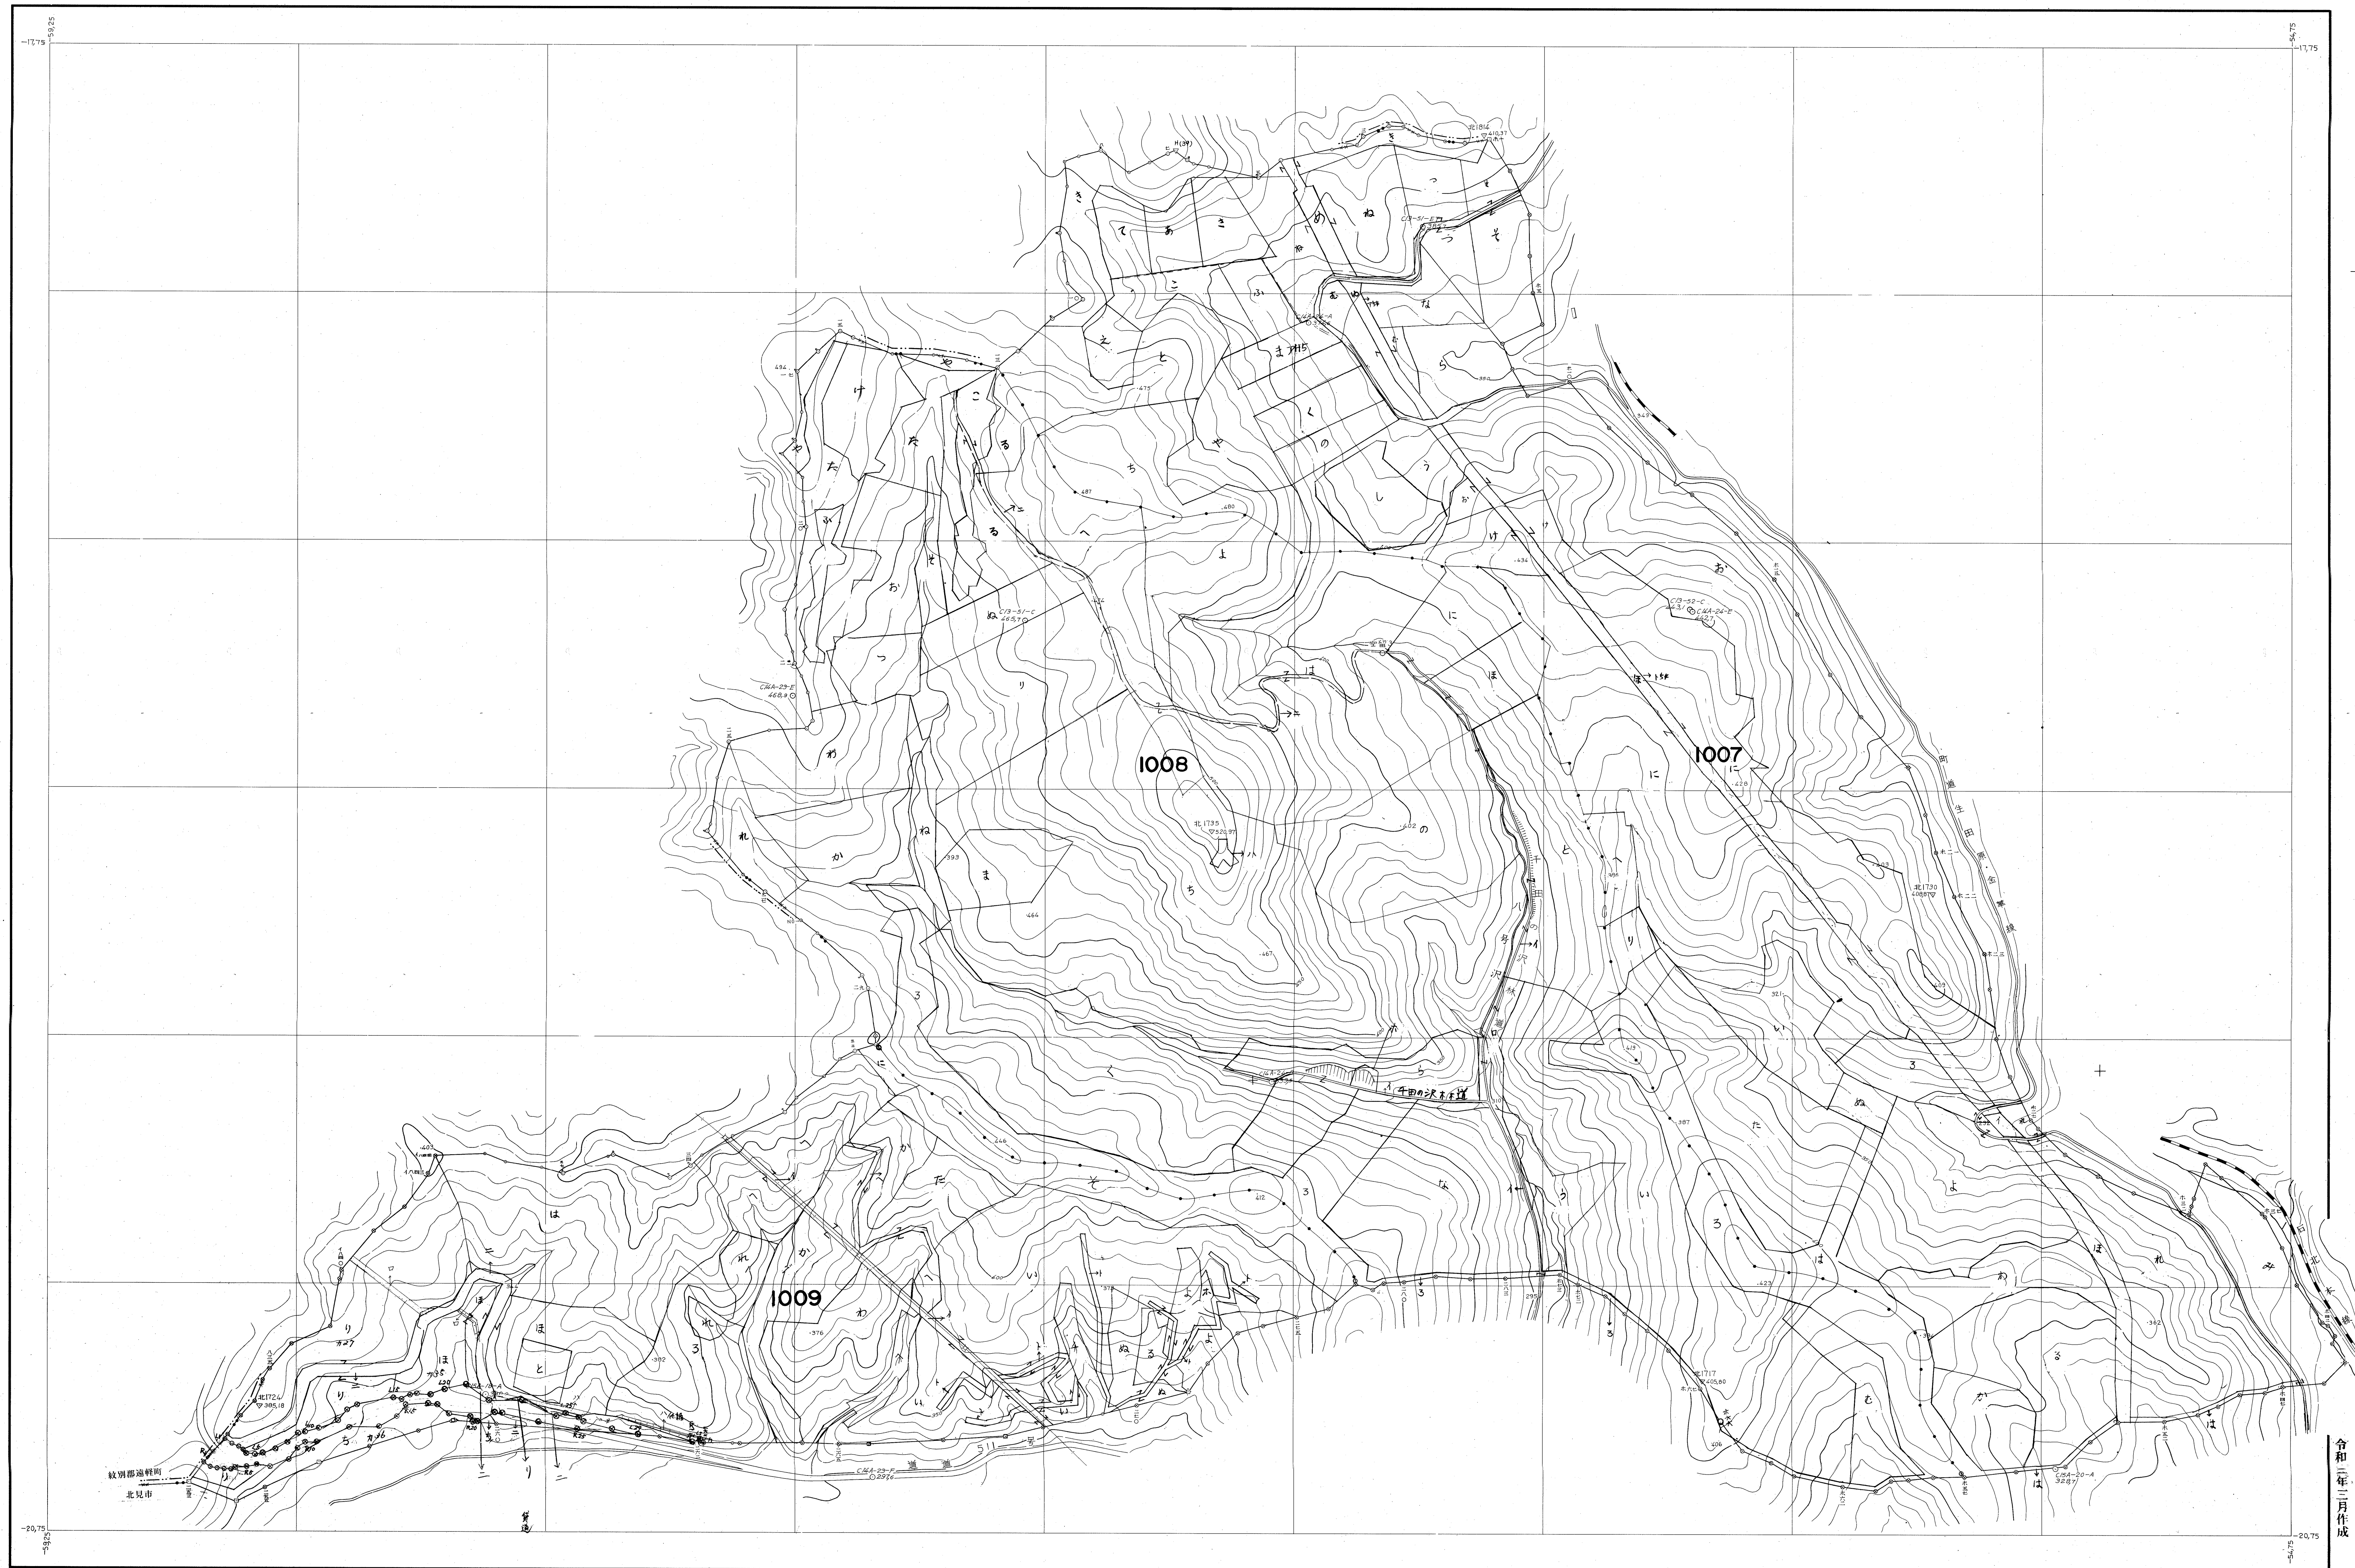

網走東部森林計画図（基本図）

(1)昭和46年7月撮影空中写真 (1:600 C14A-23-25)

1:5,000