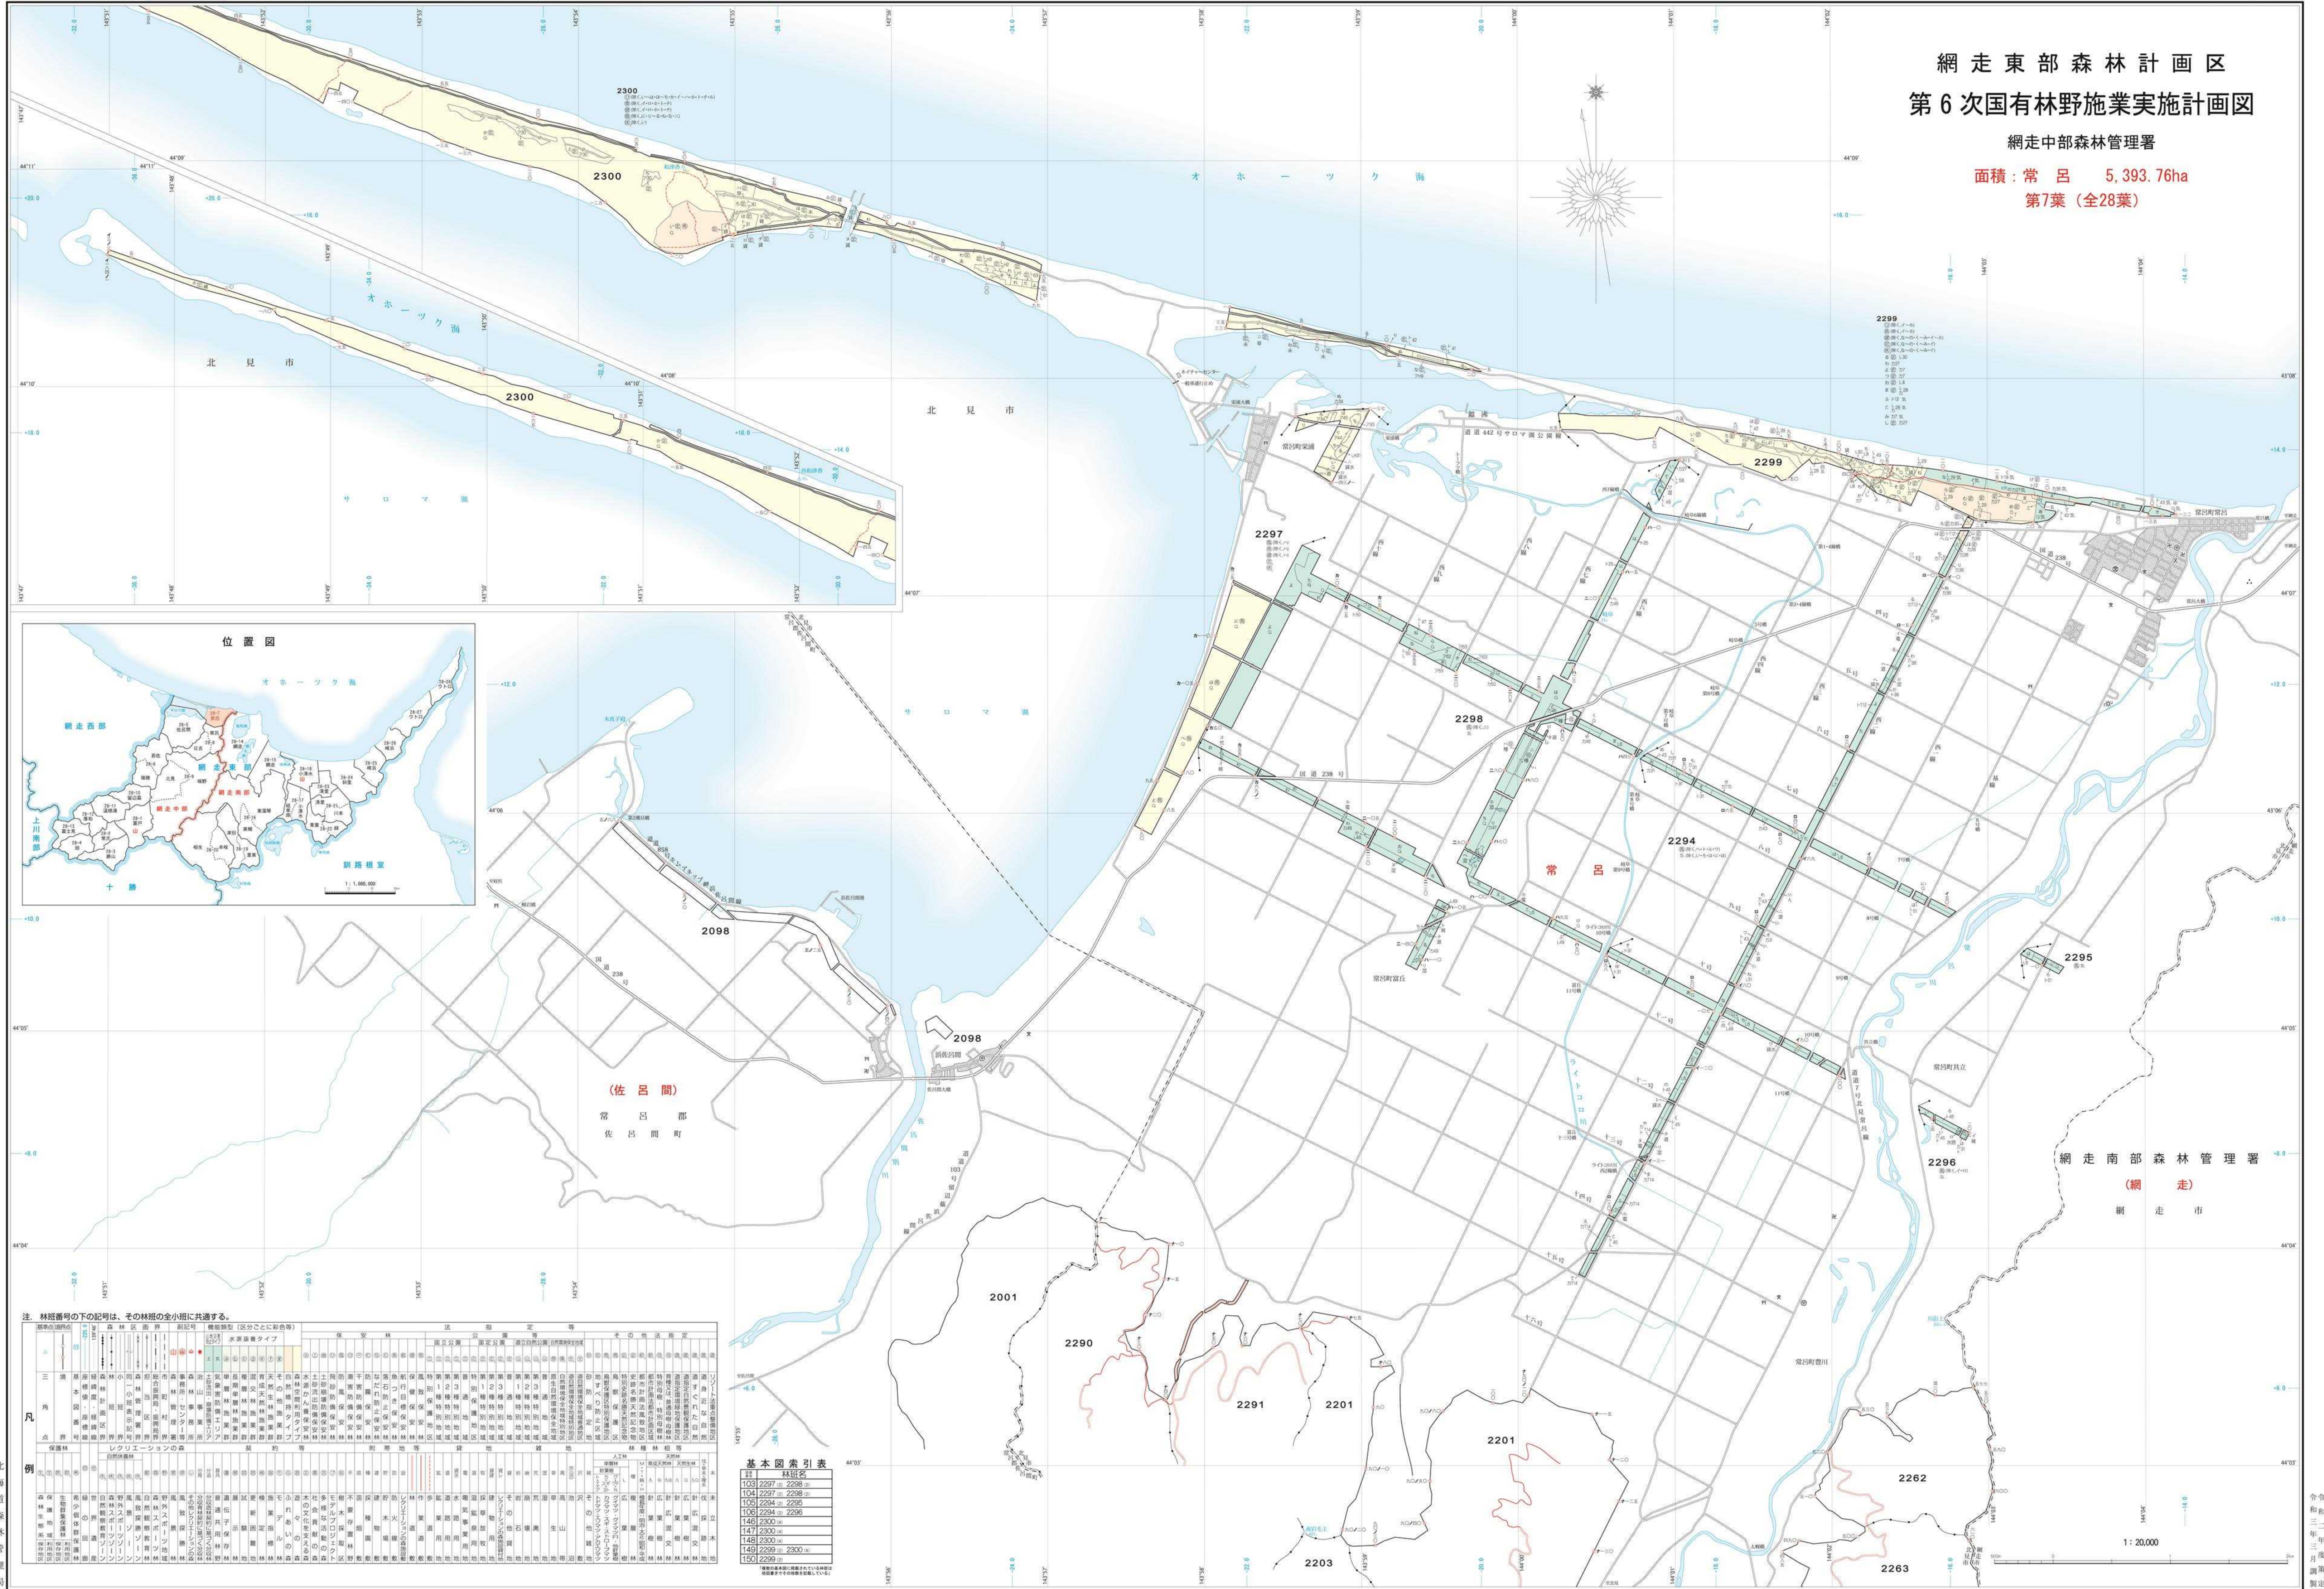

# 網走 東部 森林計画区 第6次国有林野施業実施計画図

網走中部森林管理署

面積：常 呂 5,393.76ha  
第7葉 (全28葉)

注：林班番号の下の記号は、その林班の全小班に共通する。

林班番号	林班名	面積 (ha)
103	2297	2298
104	2297	2298
105	2294	2296
106	2294	2296
146	2300	
147	2300	
148	2300	
149	2299	2300
150	2299	2300

基本図索引表

林班番号	林班名	面積 (ha)
103	2297	2298
104	2297	2298
105	2294	2296
106	2294	2296
146	2300	
147	2300	
148	2300	
149	2299	2300
150	2299	2300