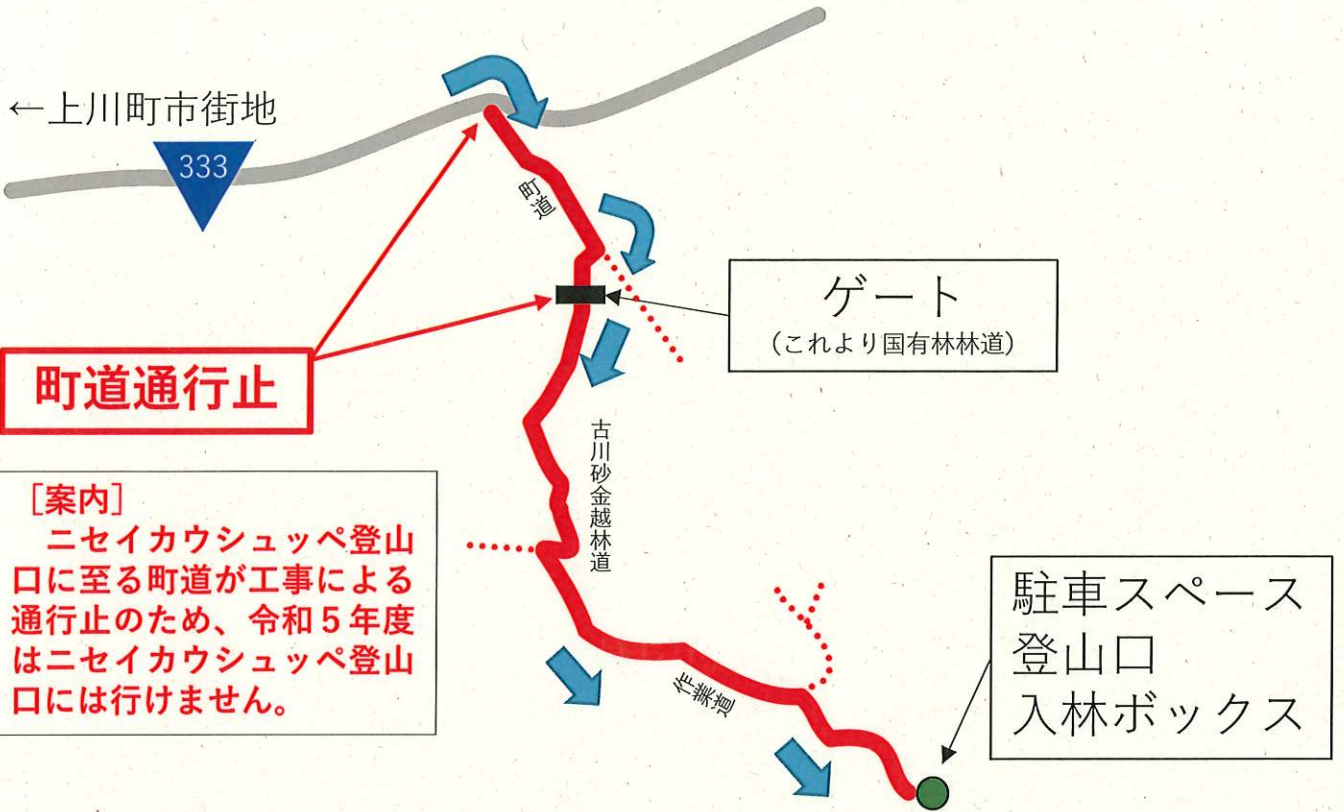

上川中部森林管理署で把握している情報です。

国道、道道等や登山道の状況は、事前にご確認ください。

ニセイカウシュッペ山の登山口までのルート

浮島（滝上町）・白滝（遠軽町）→

美瑛富士などの登山口までのルート