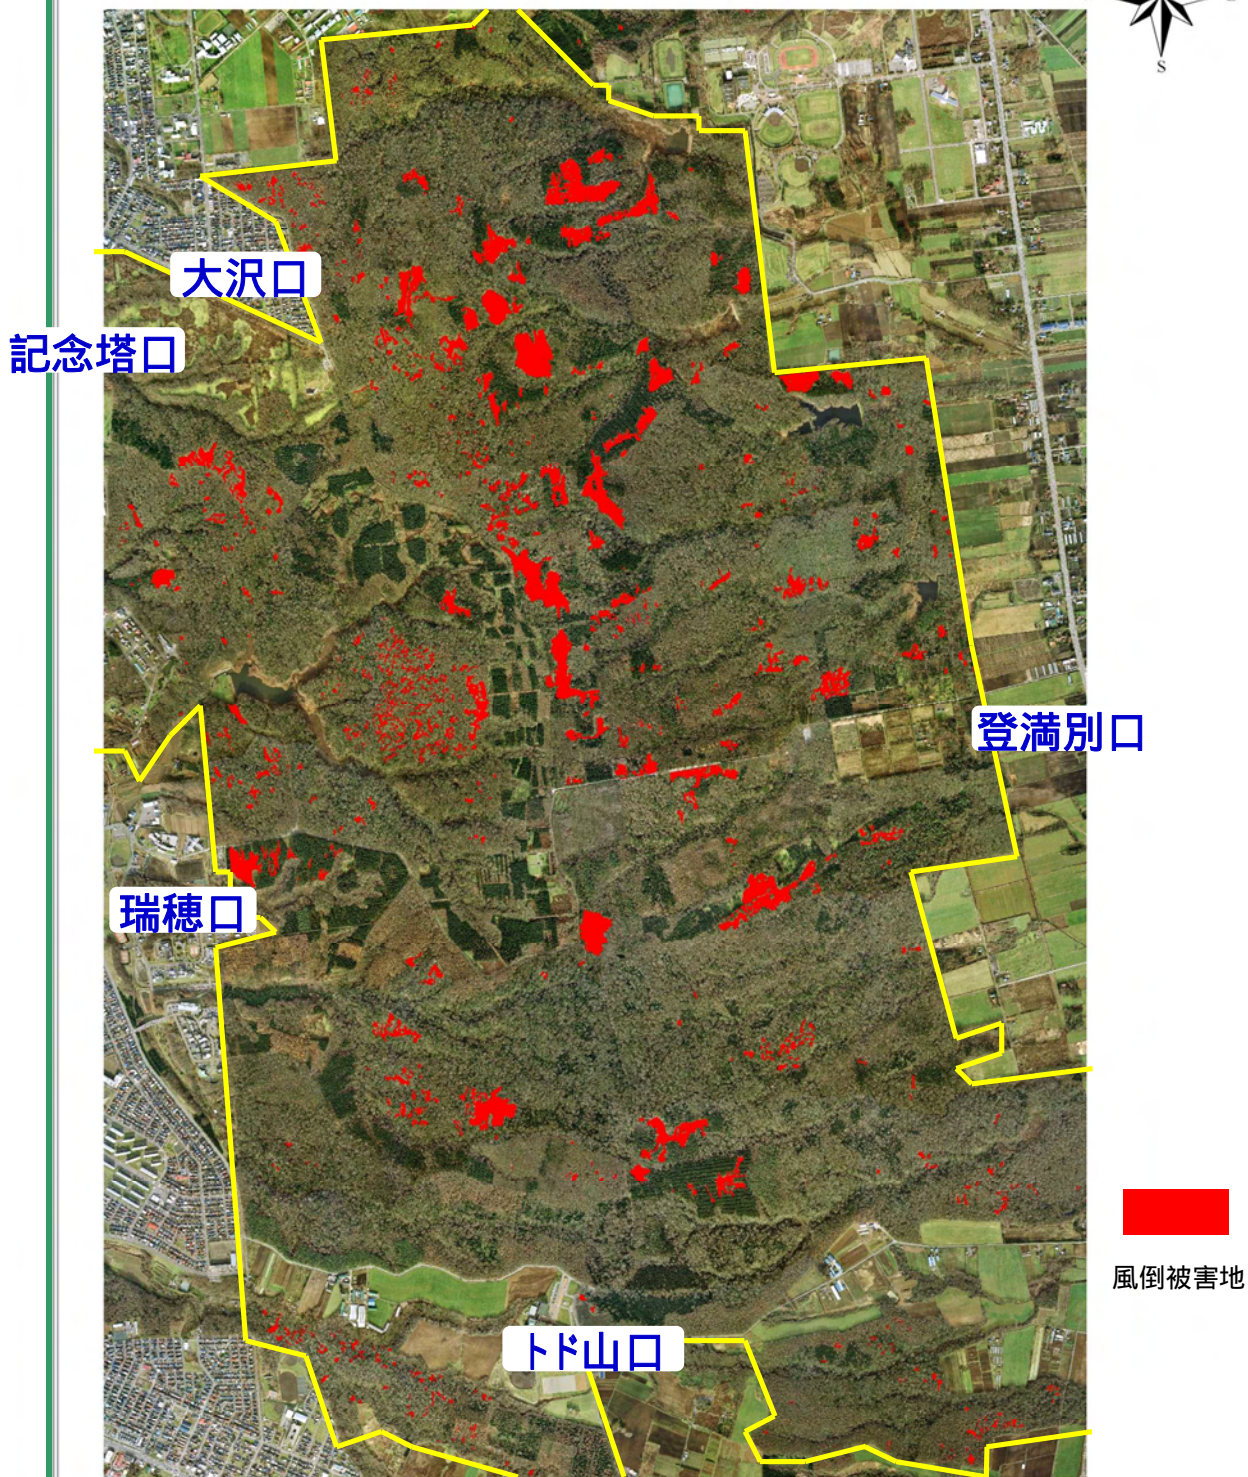

# 空中写真で見た「野幌の森」の風倒被害

計画機関 北海道森林管理局  
作成機関 NPO法人EnVision環境保全事務所  
協力 酪農学園大学環境システム学部地域環境学科地理情報学研究室