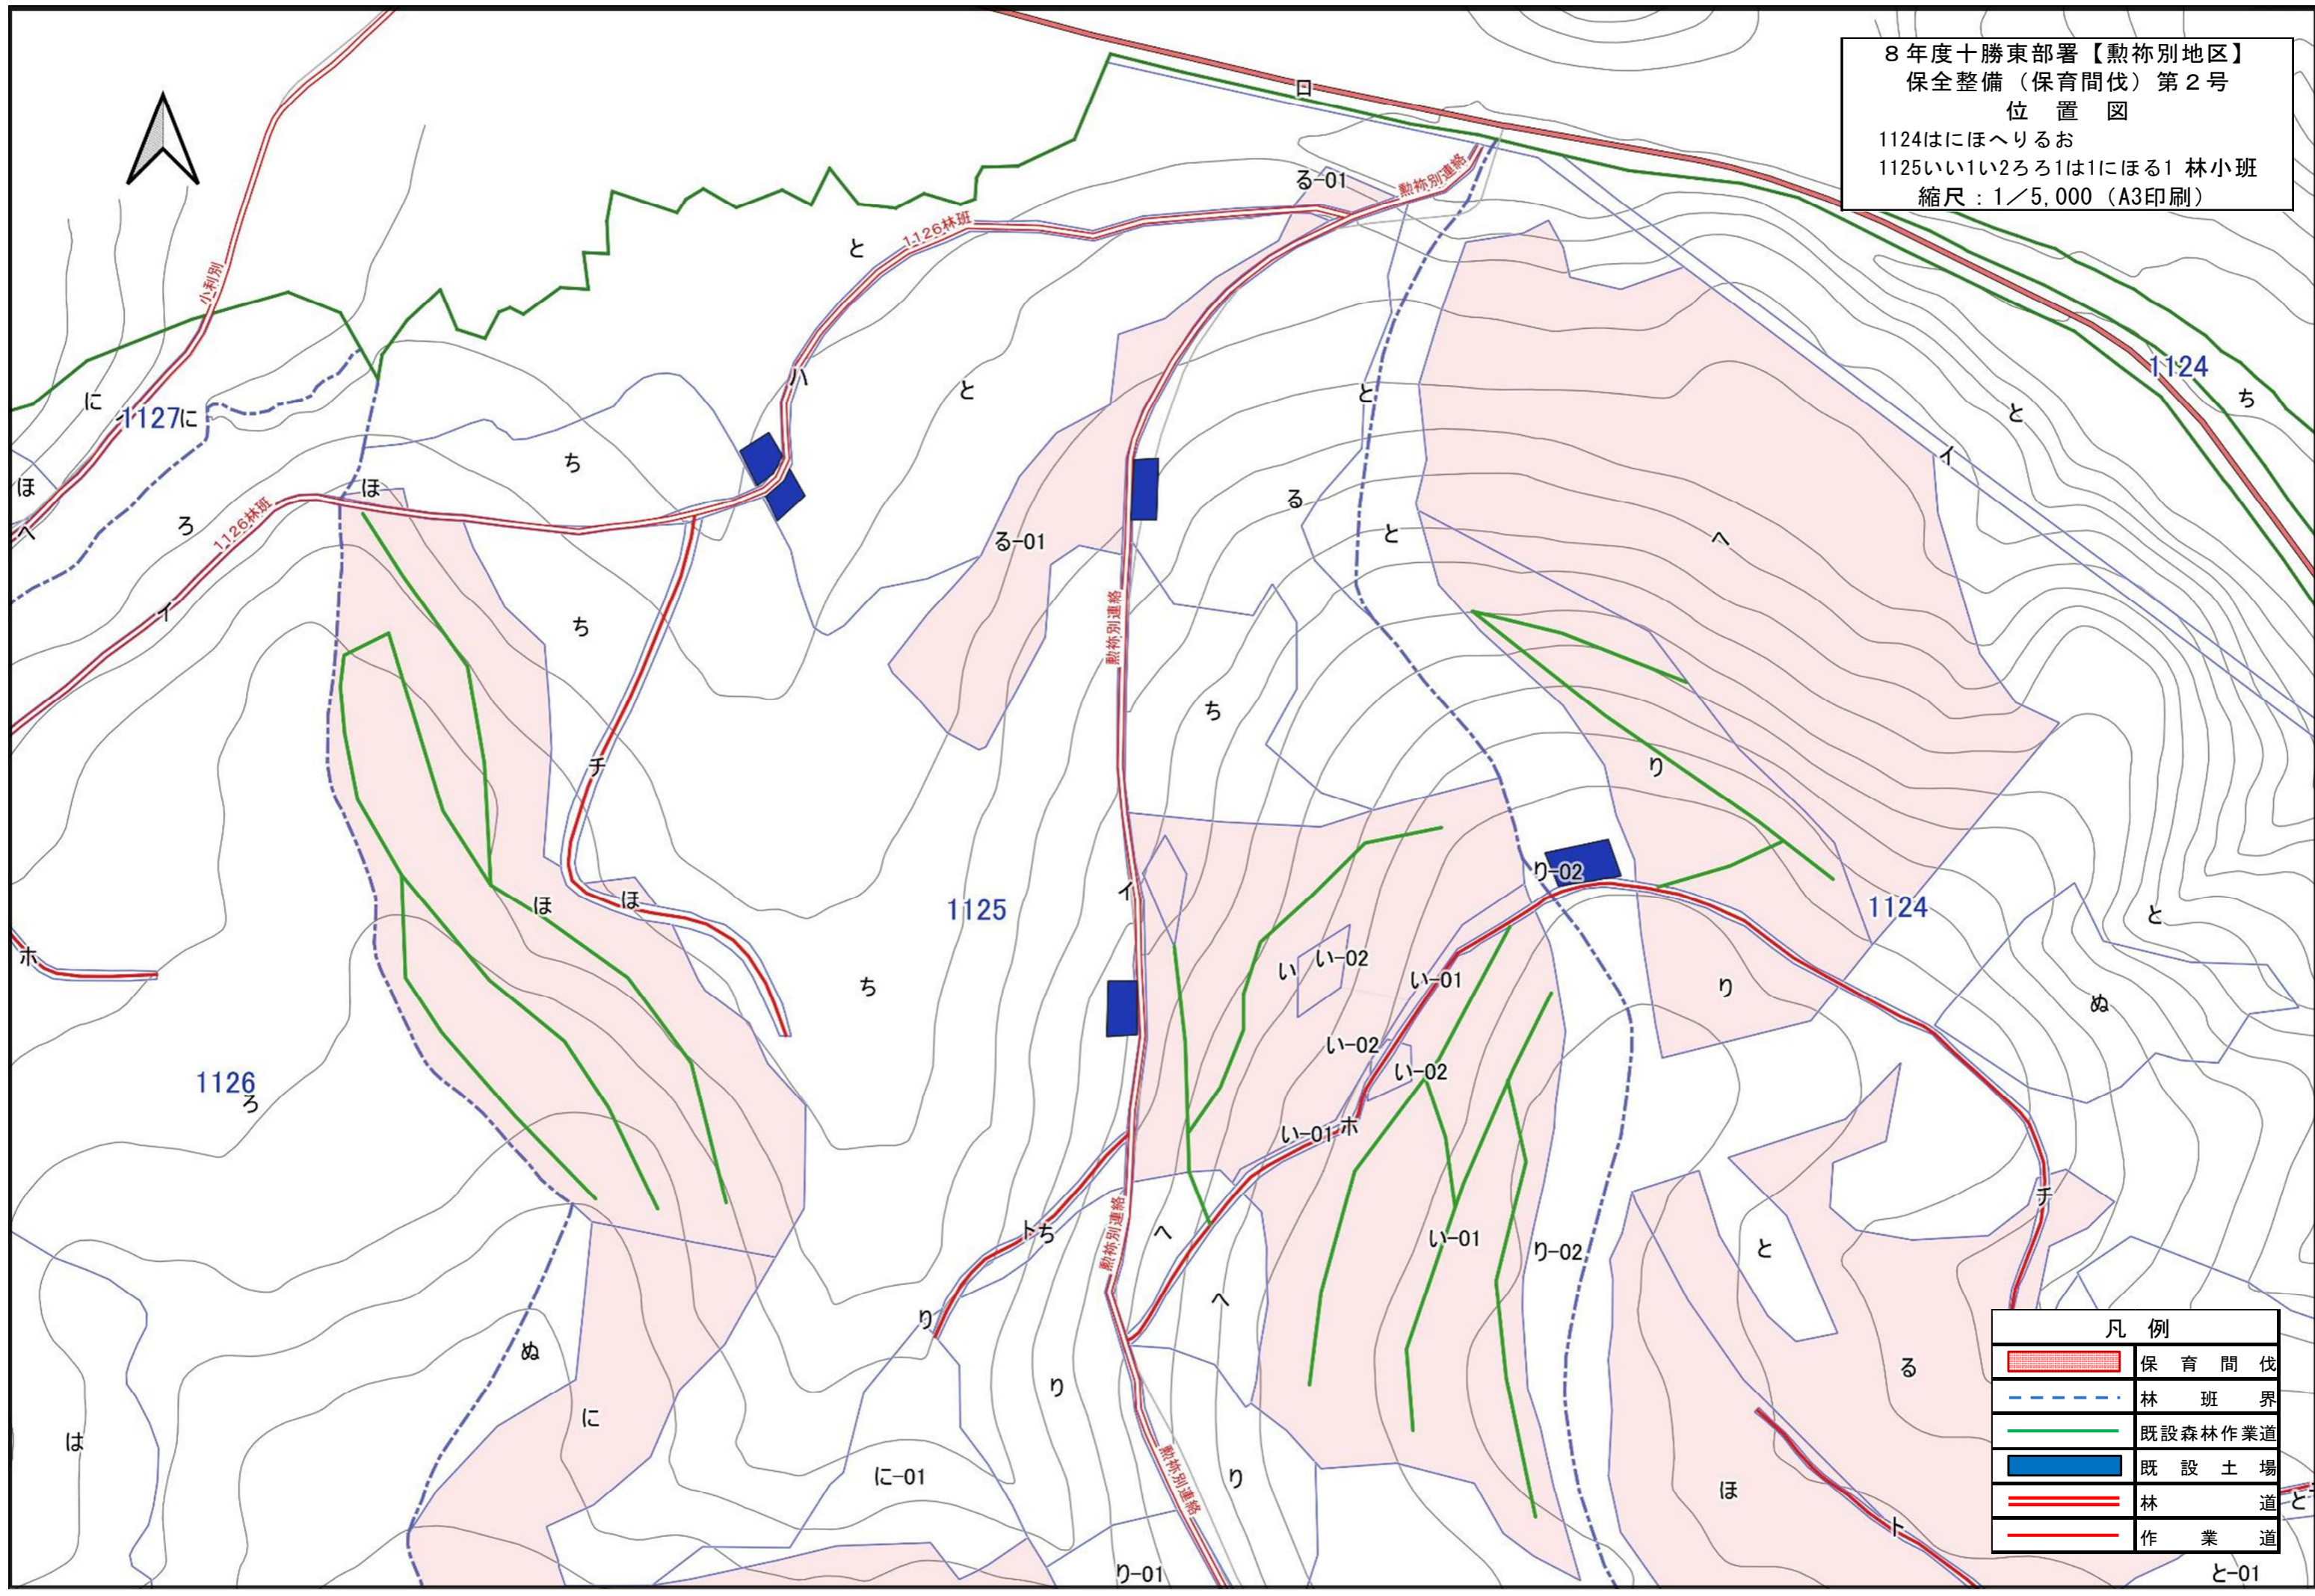

8年度十勝東部署【勲柵別地区】  
 保全整備（保育間伐）第2号  
 位置図  
 1124はにほへりるお  
 1125いいい2ろろ1は1にほる1 林小班  
 縮尺：1/5,000（A3印刷）

凡例	
	保育間伐
	林小班界
	既設森林作業道
	既設土場
	林道
	作業道

8年度十勝東部署【勲柵別地区】  
 保全整備（保育間伐）第2号  
 位置図  
 1124はにほへりるお  
 1125いいい2ろろ1は1にほる1林小班  
 縮尺：1/5,000（A3印刷）

凡例	
	保育間伐
	林班界
	既設森林作業道
	既設土場
	林道
	作業道

8年度十勝東部署【勲柵別地区】  
 保全整備（保育間伐）第2号  
 位置図  
 1124はにほへりるお  
 1125いいい2ろろ1は1にほる1 林小班  
 縮尺：1/5,000（A3印刷）

凡例	
	保育間伐
	林班界
	既設森林作業道
	既設土場
	林道
	作業道