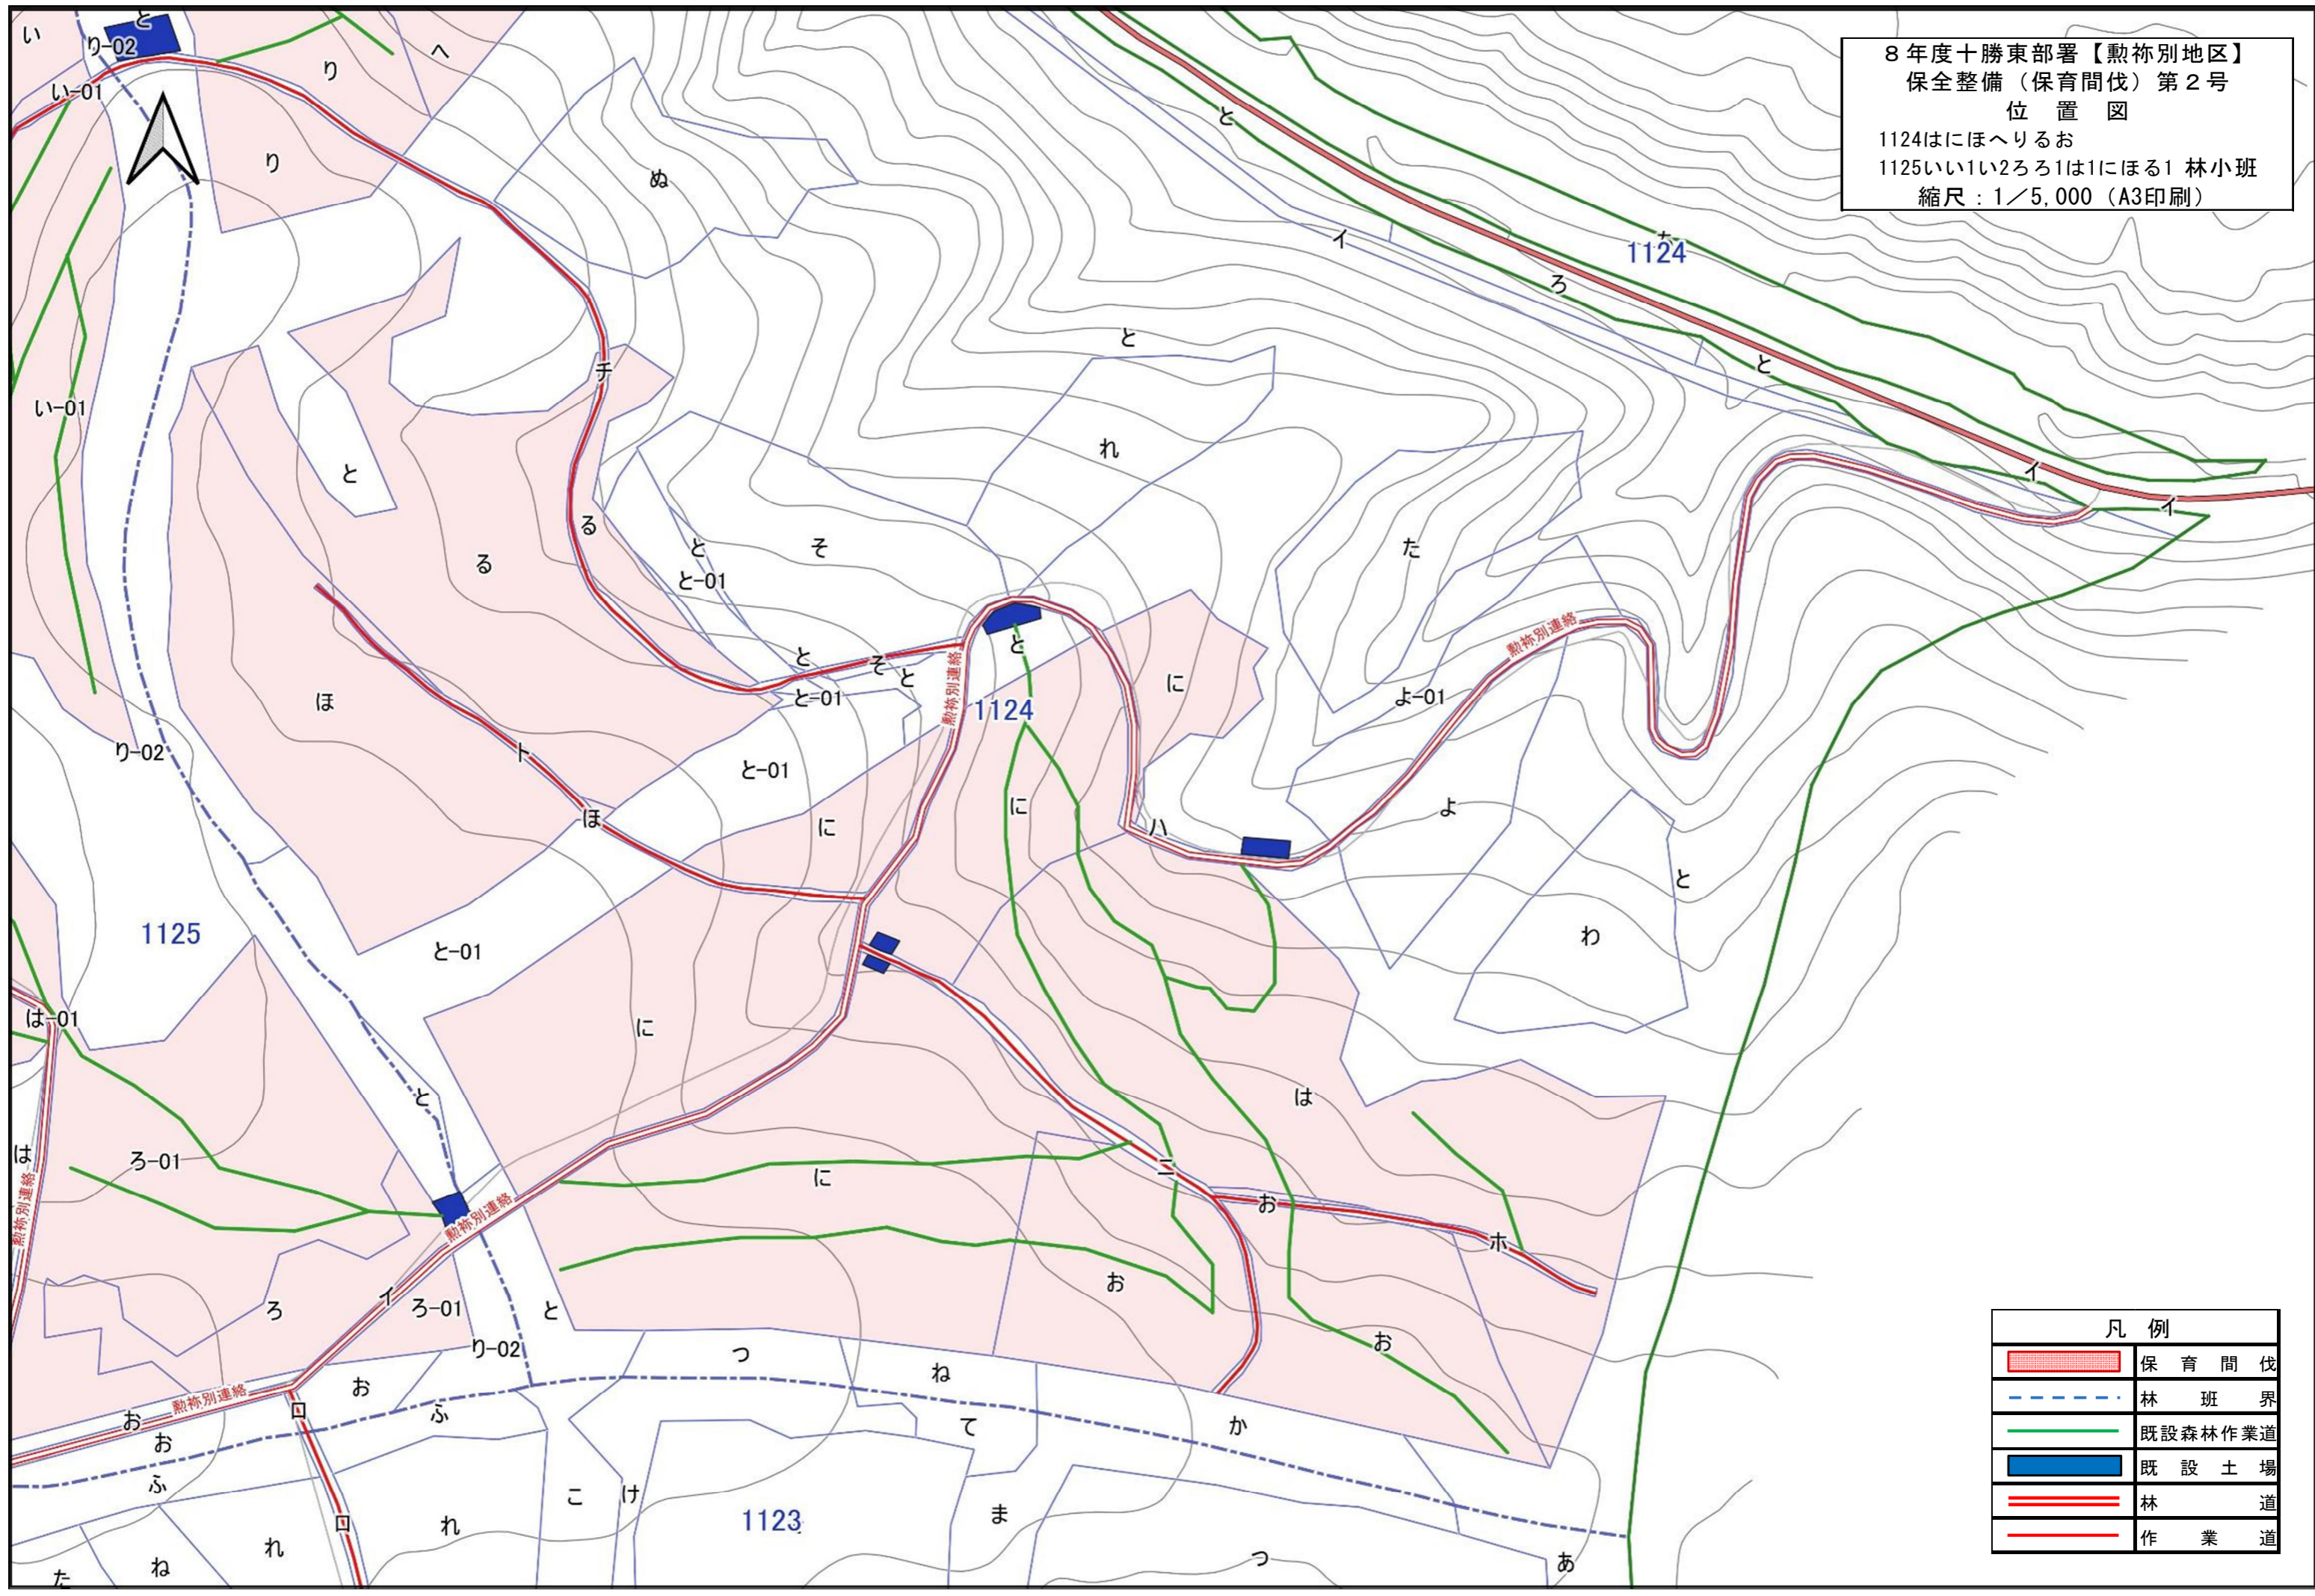

8年度十勝東部署【勲柵別地区】  
 保全整備（保育間伐）第2号  
 位置図  
 1124はにほへりるお  
 1125いいい2ろろ1は1にほる1 林小班  
 縮尺：1/5,000（A3印刷）

凡例	
	保育間伐
	林小班界
	既設森林作業道
	既設土場
	林道
	作業道

8年度十勝東部署【勲柵別地区】  
 保全整備（保育間伐）第2号  
 位置図  
 1124はにほへりるお  
 1125いいい2ろろ1は1にほる1林小班  
 縮尺：1/5,000（A3印刷）

凡例	
	保育間伐
	林班界
	既設森林作業道
	既設土場
	林道
	作業道

8年度十勝東部署【勲柵別地区】  
 保全整備（保育間伐）第2号  
 位置図  
 1124はにほへりるお  
 1125いいい2ろろ1は1にほる1 林小班  
 縮尺：1/5,000（A3印刷）

凡例	
	保育間伐
	林班界
	既設森林作業道
	既設土場
	林道
	作業道