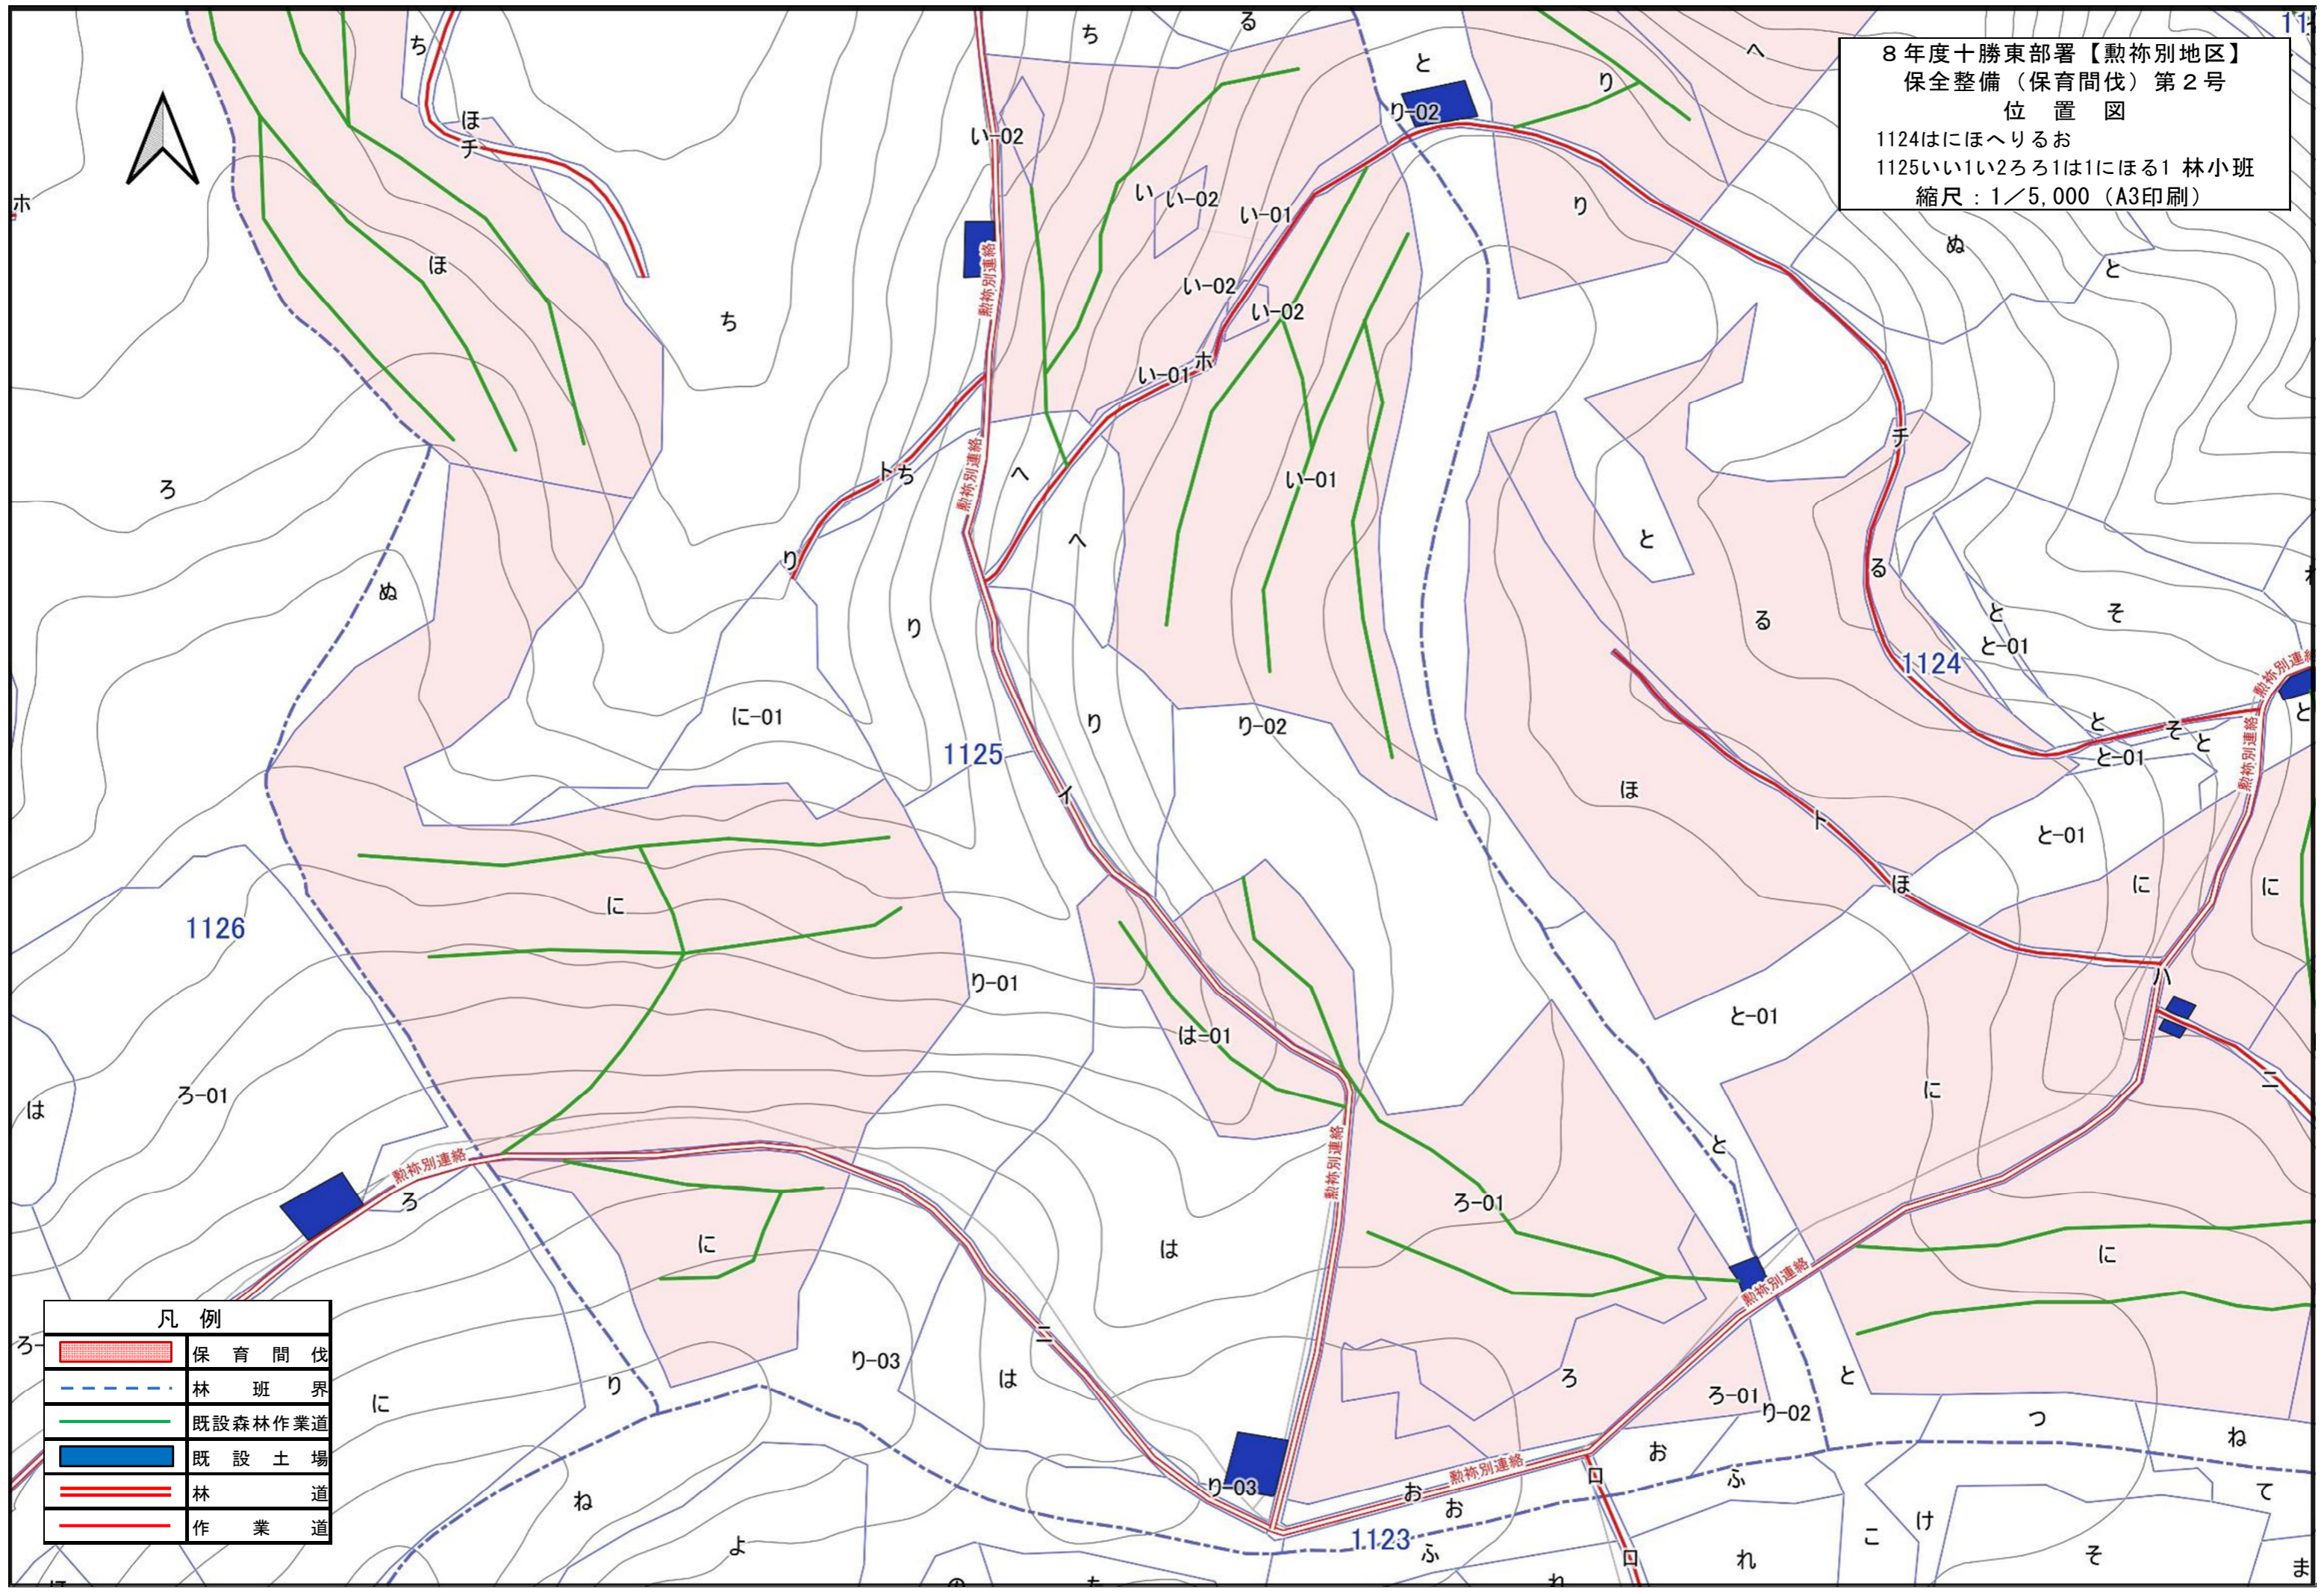

8年度十勝東部署【勲柵別地区】  
 保全整備（保育間伐）第2号  
 位置図  
 1124はにほへりるお  
 1125いいい2ろろ1は1にほる1 林小班  
 縮尺：1/5,000（A3印刷）

凡例	
	保育間伐
	林小班界
	既設森林作業道
	既設土場
	林道
	作業道

8年度十勝東部署【勲柵別地区】  
 保全整備（保育間伐）第2号  
 位置図  
 1124はにほへりるお  
 1125いいい2ろろ1は1にほる1林小班  
 縮尺：1/5,000（A3印刷）

凡例	
	保育間伐
	林班界
	既設森林作業道
	既設土場
	林道
	作業道

8年度十勝東部署【勲柵別地区】  
 保全整備（保育間伐）第2号  
 位置図  
 1124はにほへりるお  
 1125いいい2ろろ1は1にほる1 林小班  
 縮尺：1/5,000（A3印刷）

凡例	
	保育間伐
	林班界
	既設森林作業道
	既設土場
	林道
	作業道