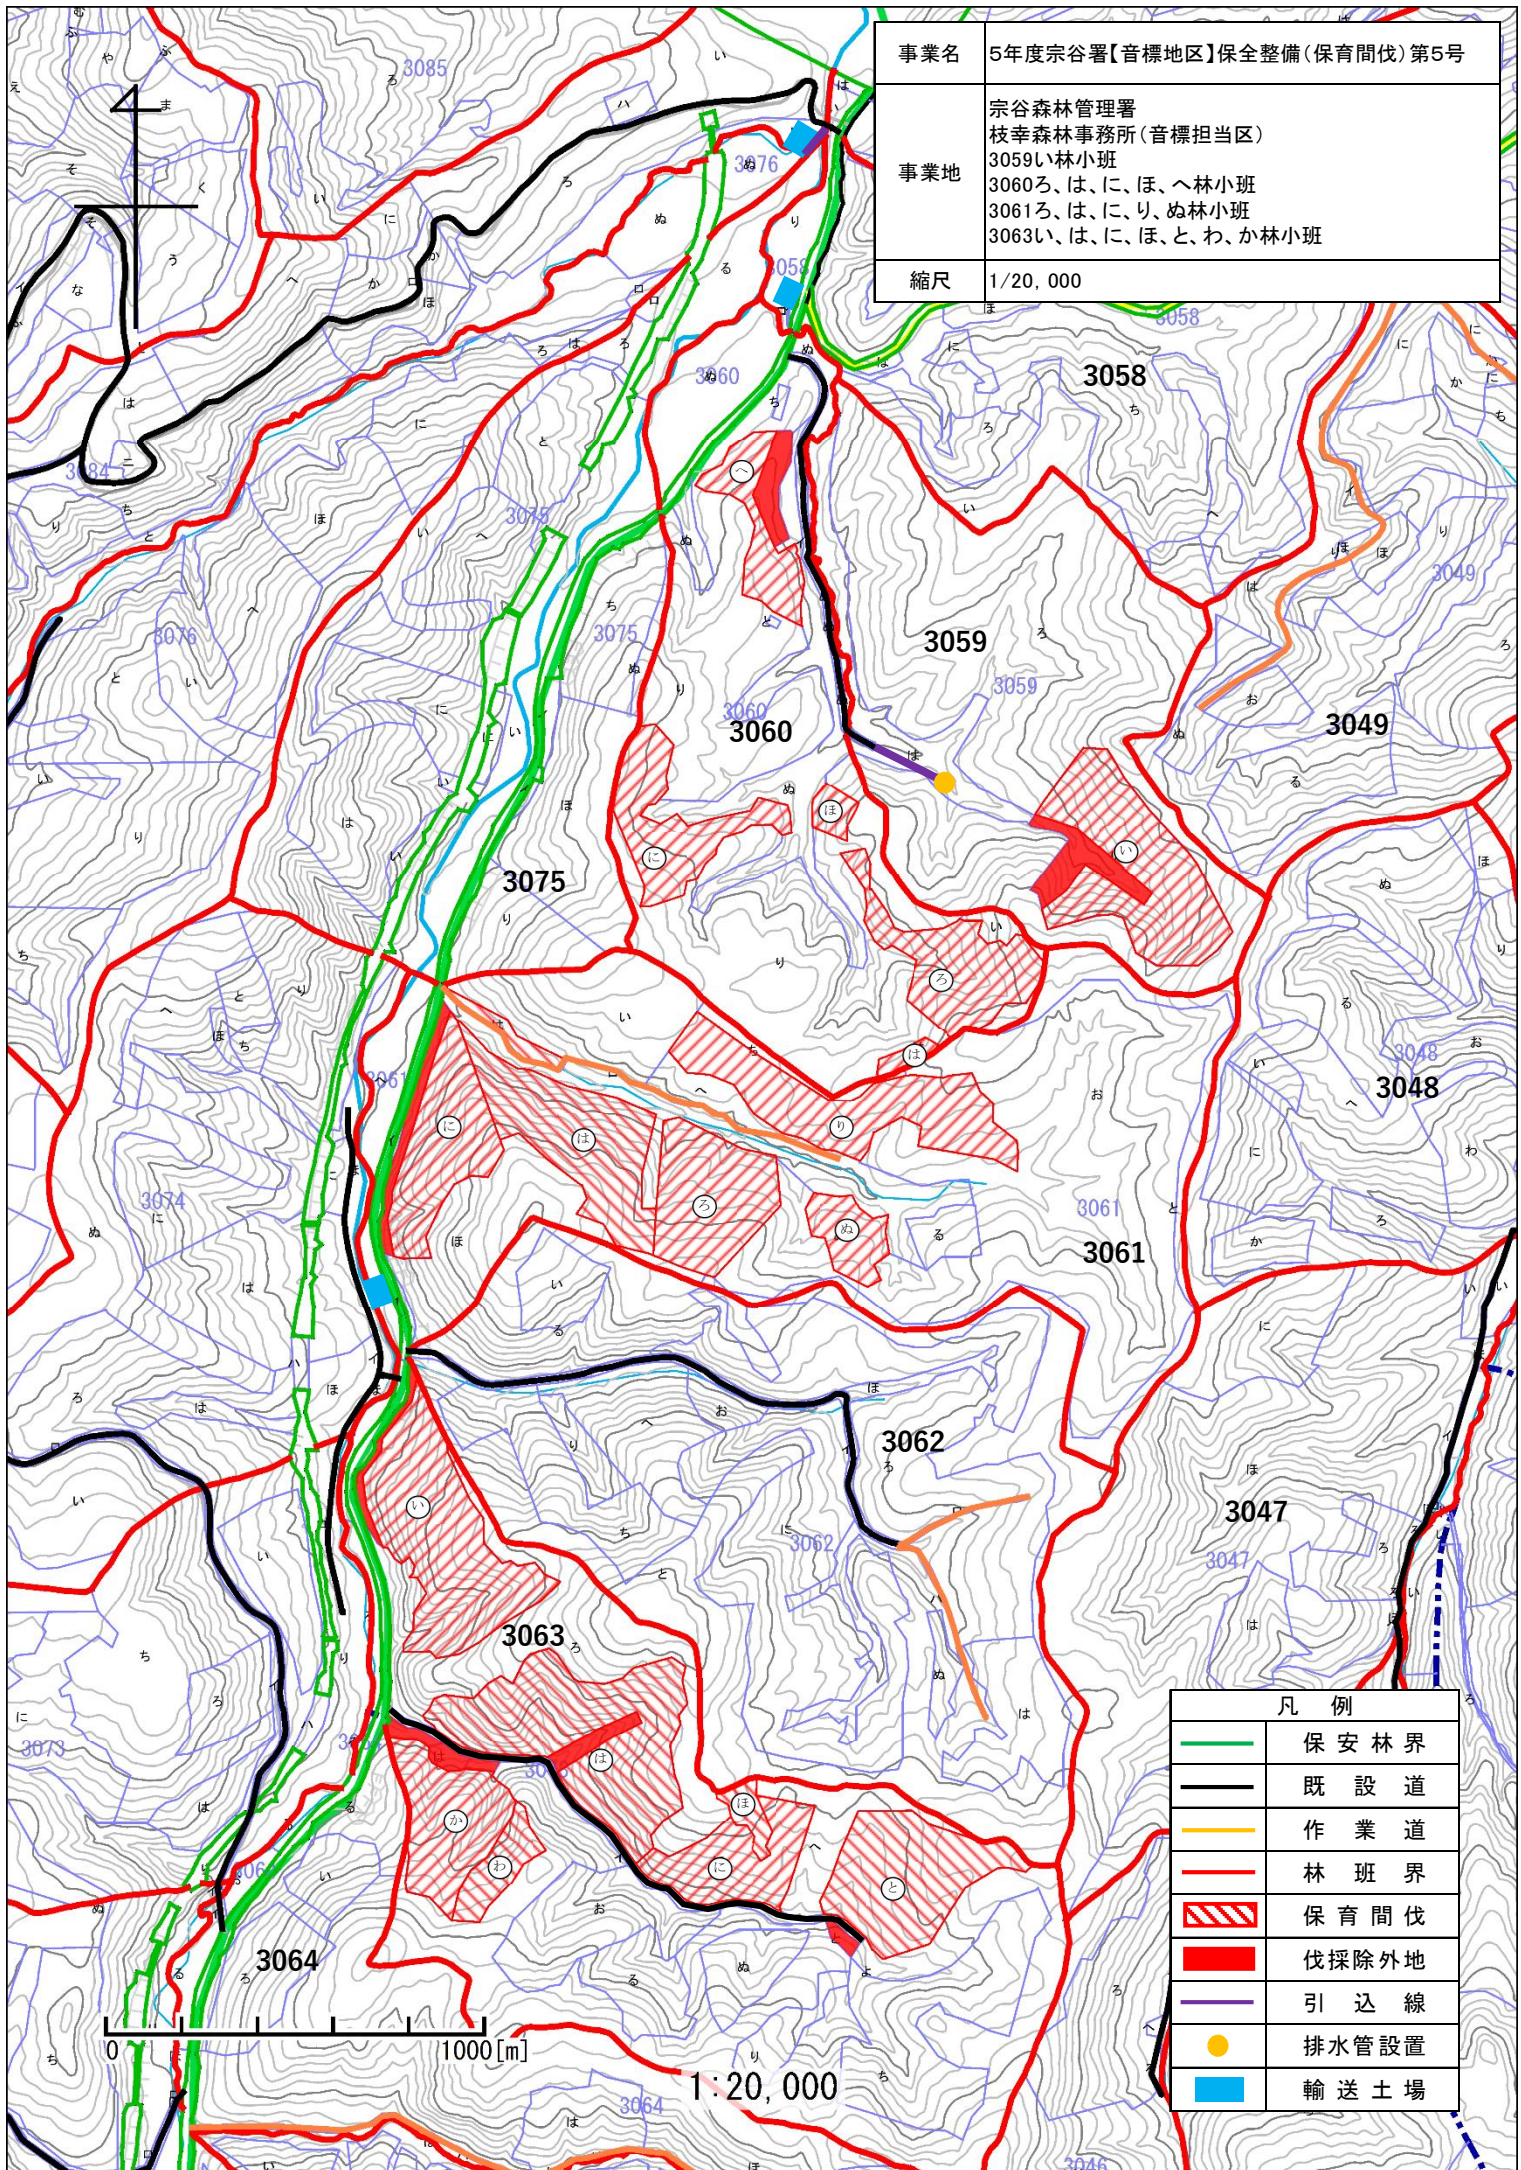

事業名	5年度宗谷署【音標地区】保全整備(保育間伐)第5号
事業地	宗谷森林管理署 枝幸森林事務所(音標担当区) 3059い林小班 3060ろ、は、に、ほ、へ林小班 3061ろ、は、に、り、ぬ林小班 3063い、は、に、ほ、と、わ、か林小班
縮尺	1/20,000

凡例	
	保安林界
	既設道
	作業道
	林班界
	保育間伐
	伐採除外地
	引込線
	輸送土場

1:20,000