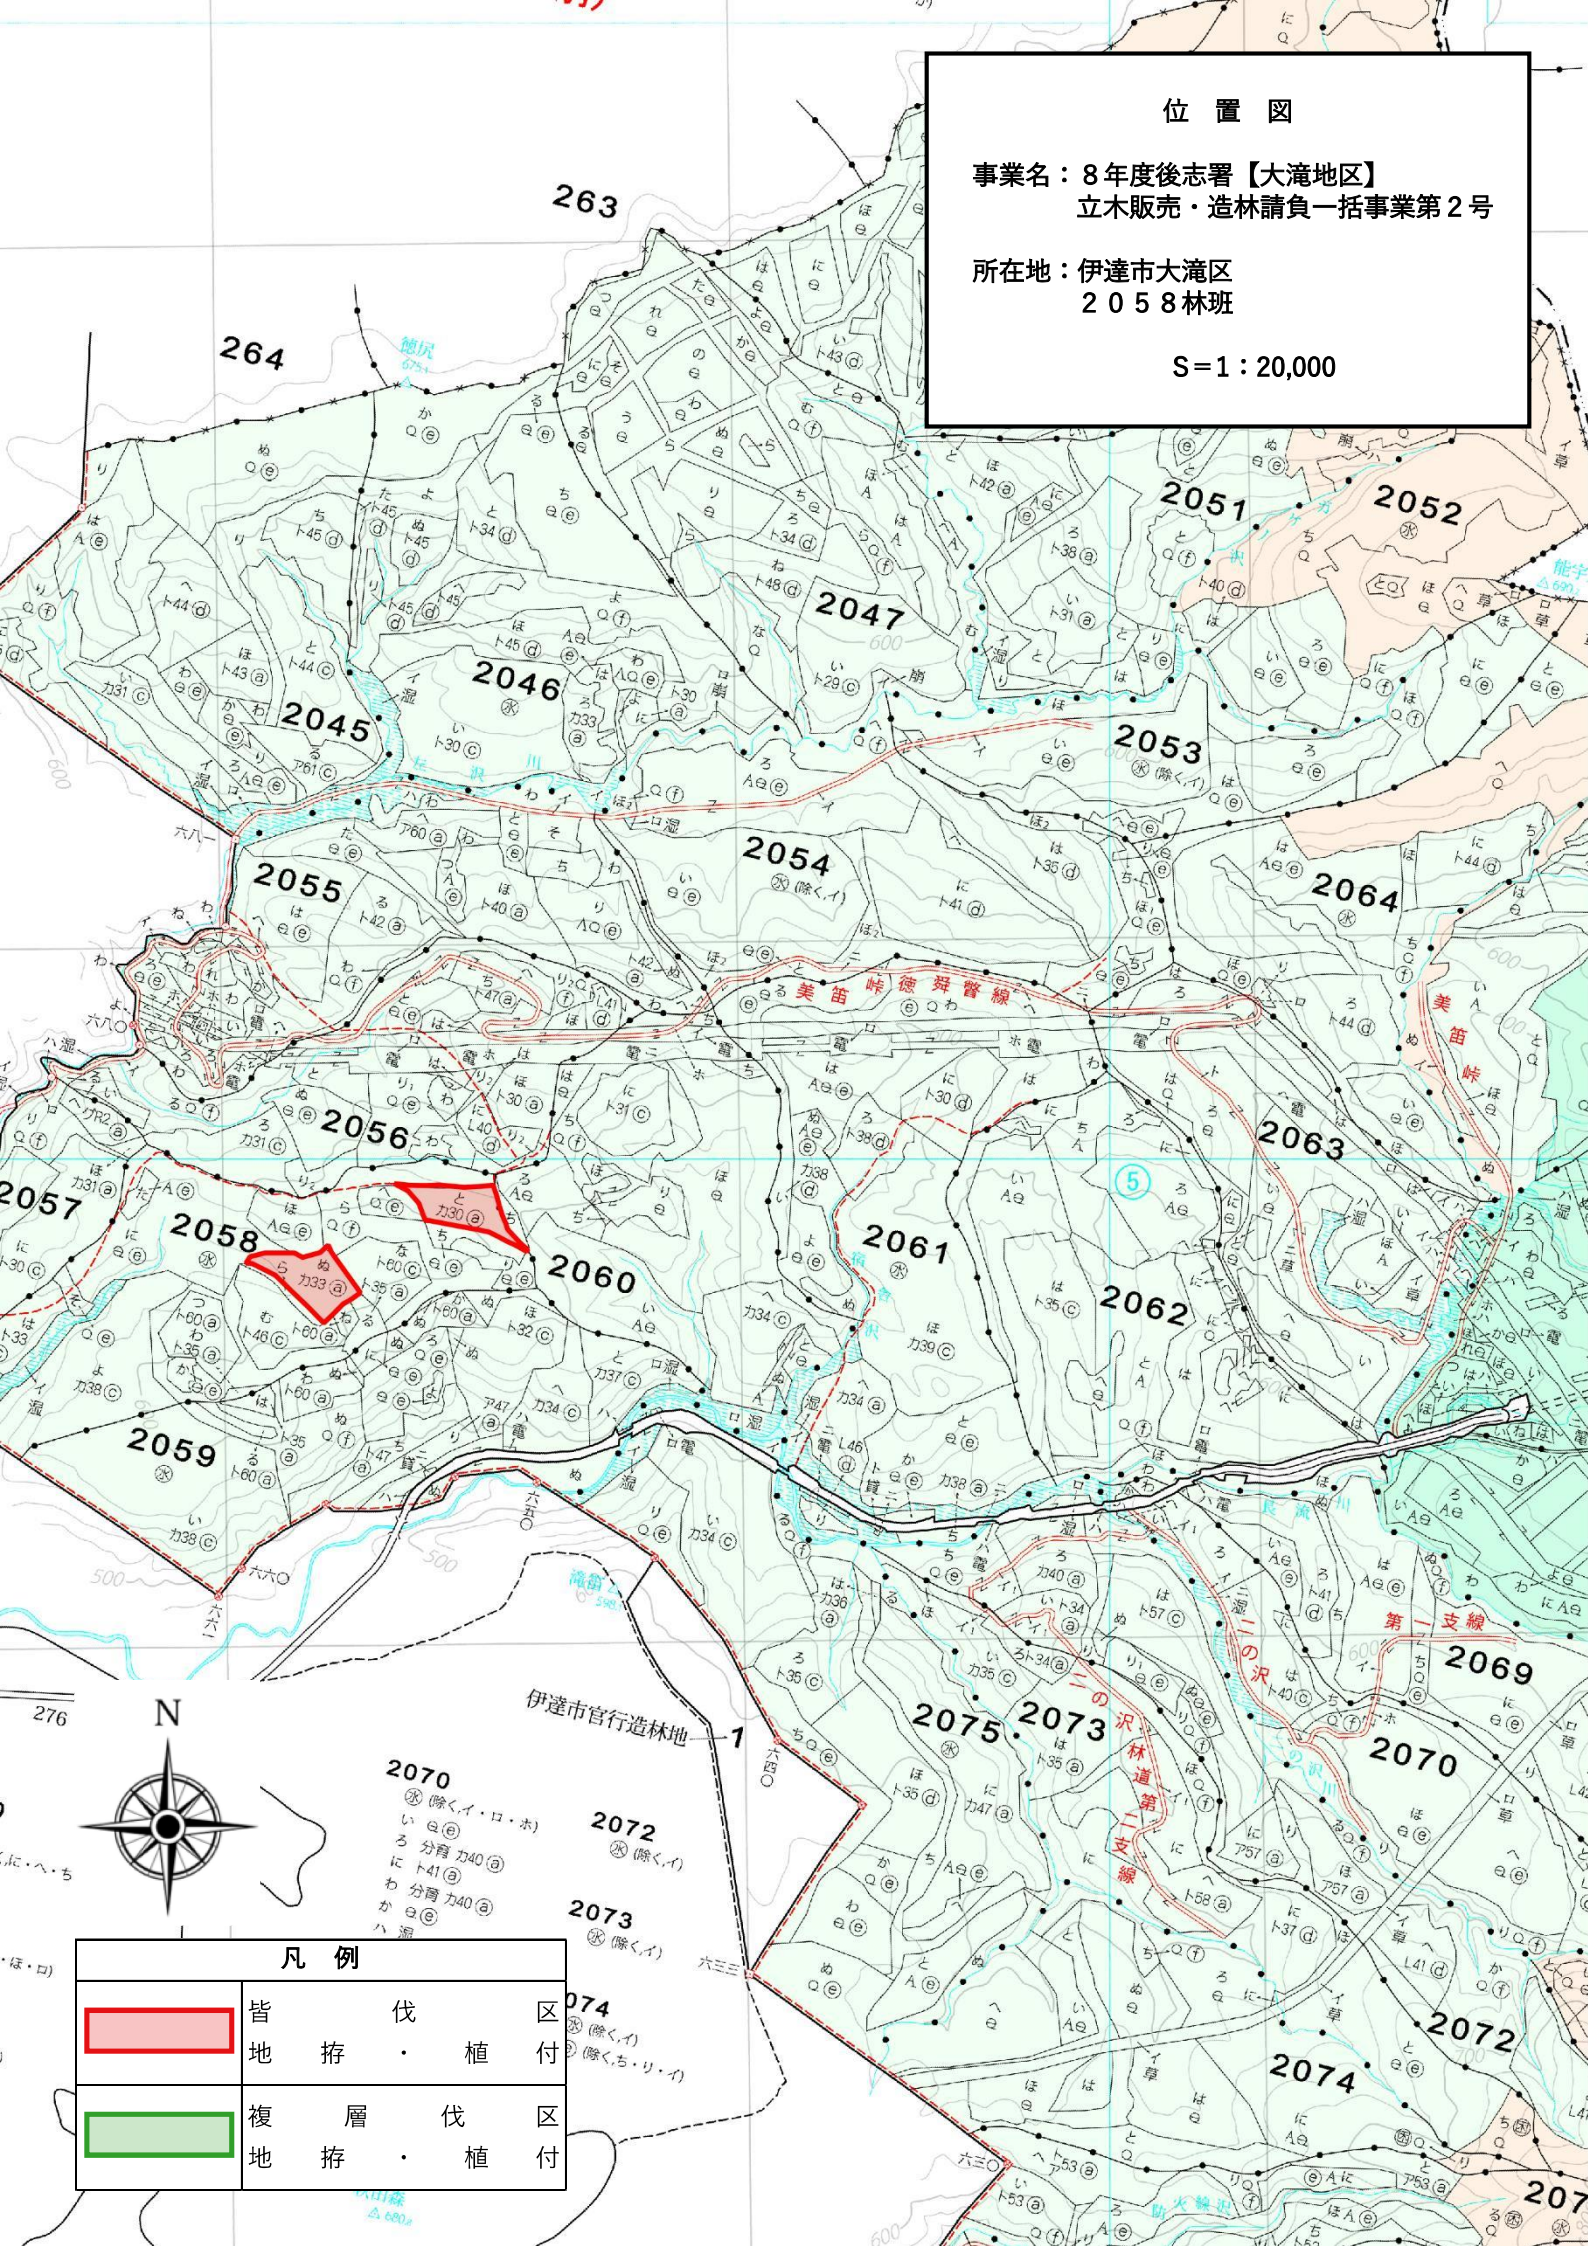

位置図

事業名：8年度後志署【大滝地区】
立木販売・造林請負一括事業第2号

所在地：伊達市大滝区
2058林班

S=1:20,000

凡例

	皆伐地	伐区	植付
	複層地	伐区	植付

伐区図

事業名：8年度後志署【大滝地区】
立木販売・造林請負一括事業第2号

所在地：伊達市大滝区
2058林班

S=1:5,000

凡例	
	皆伐区 地拵・植付
	複層伐区 地拵・植付