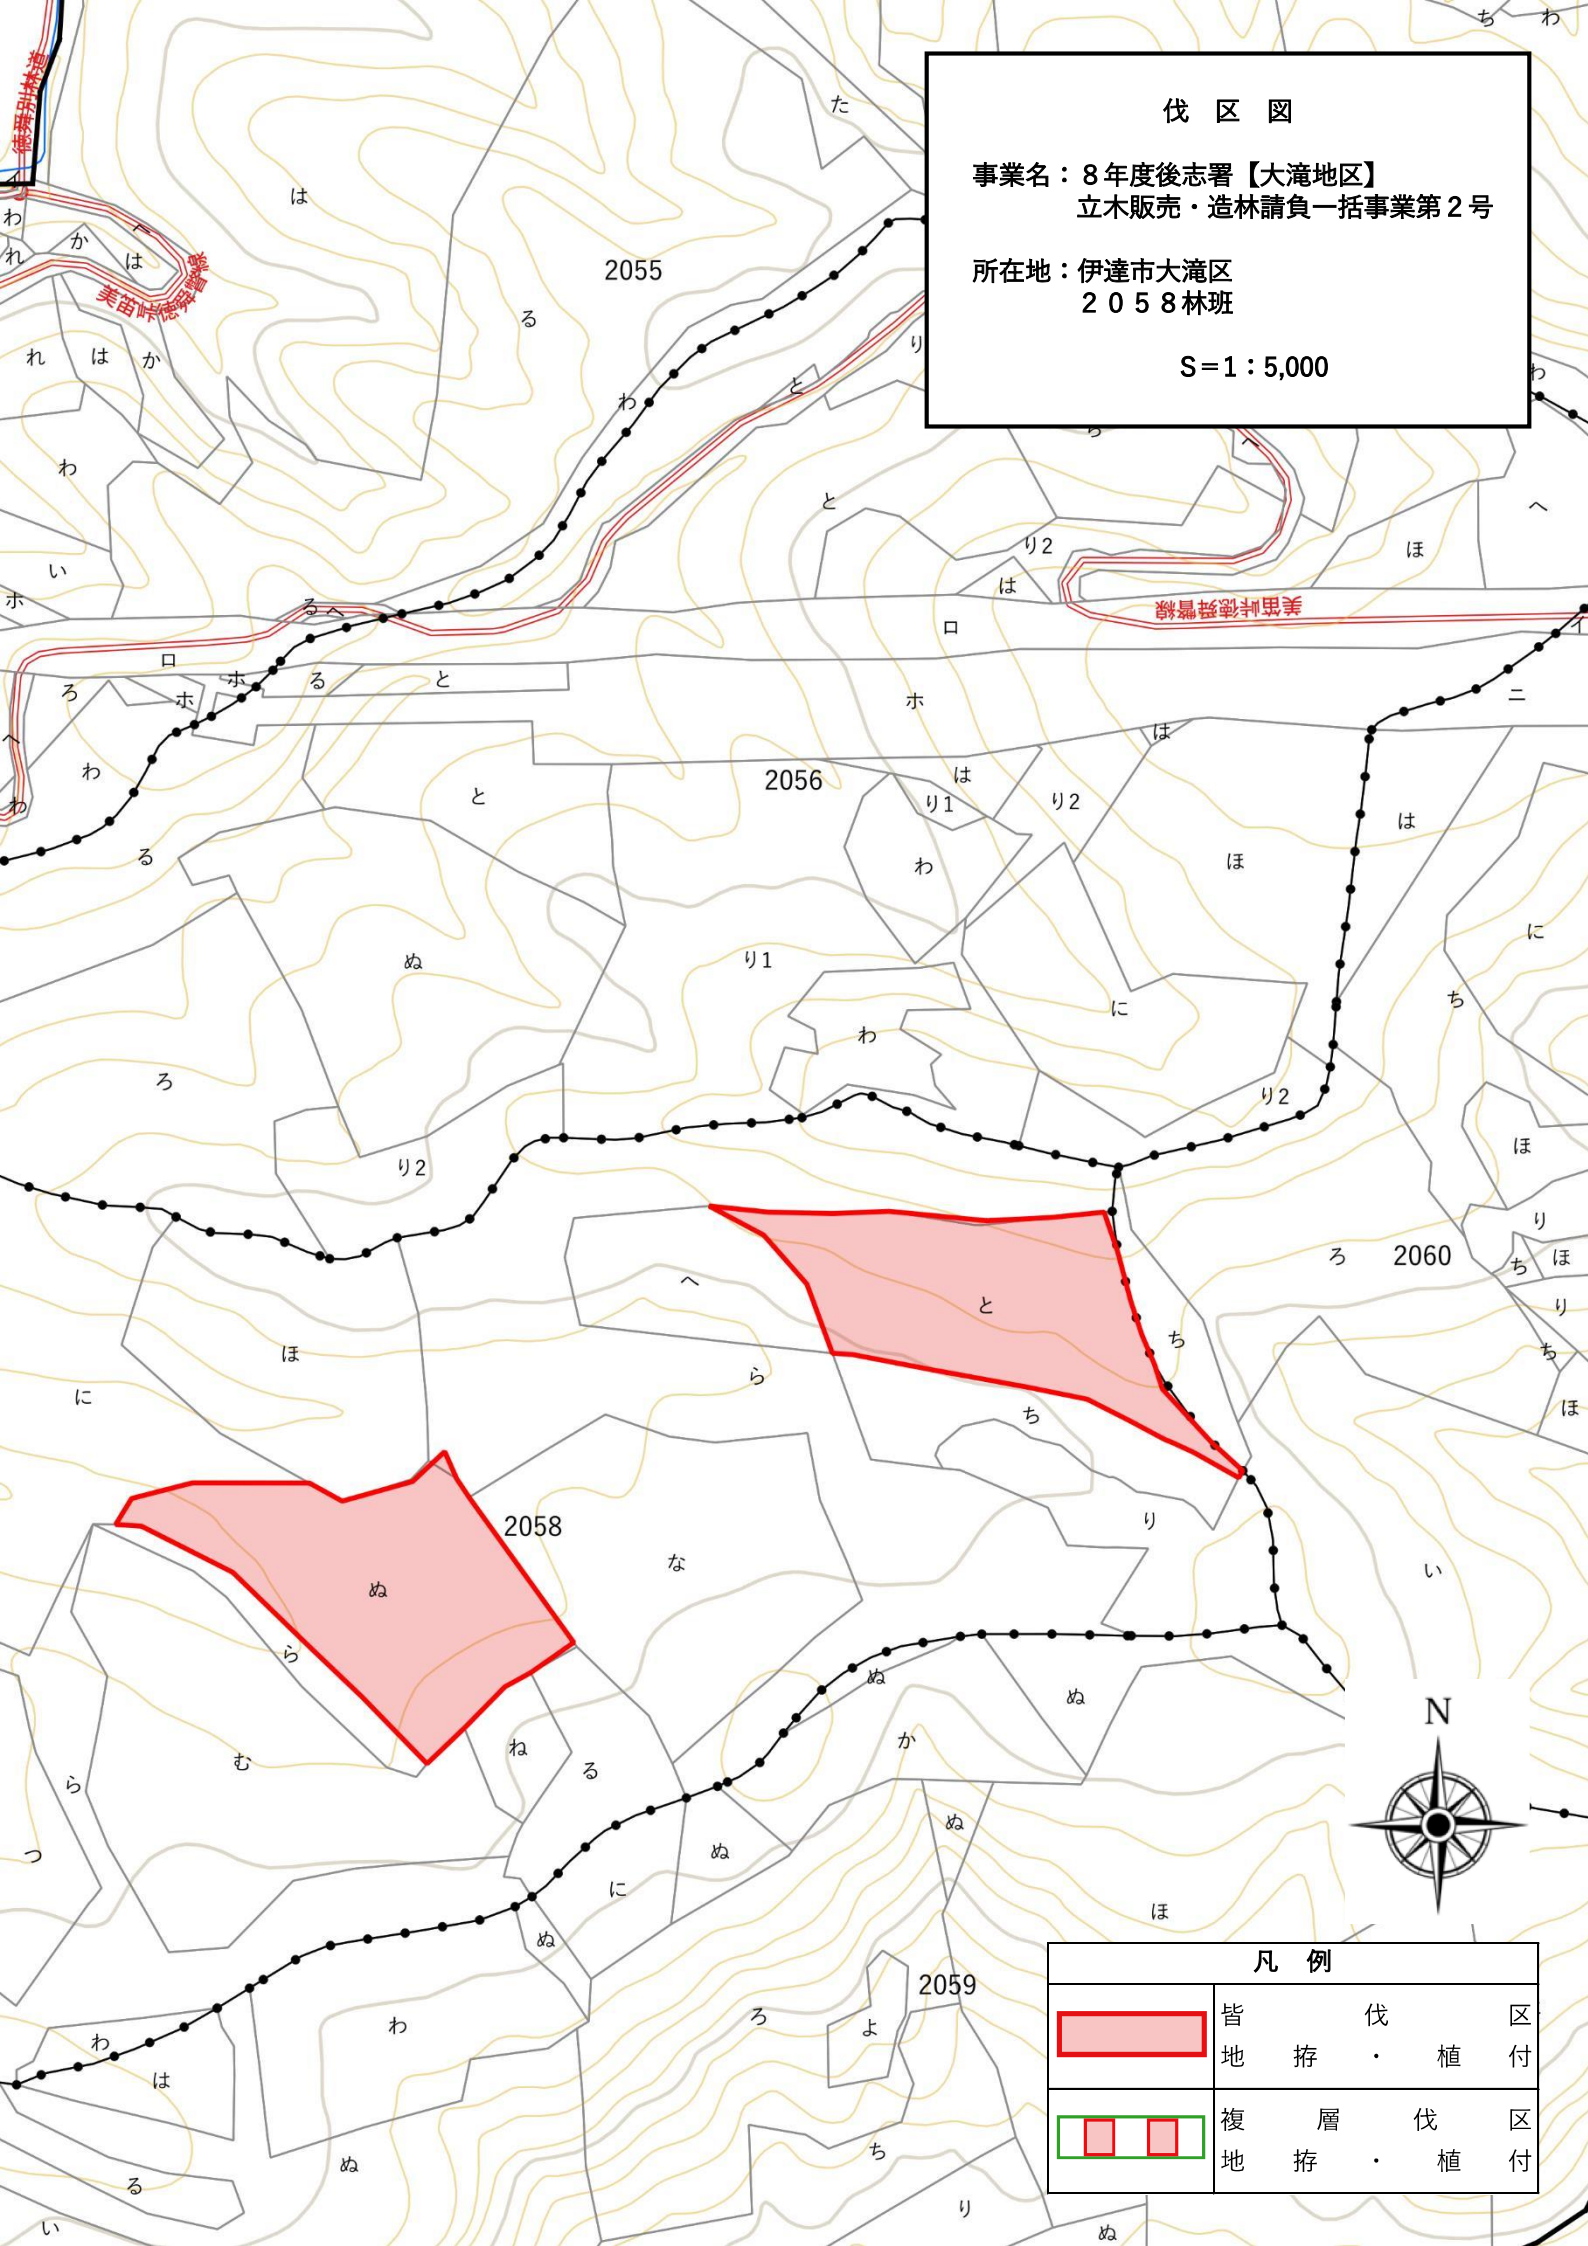

位置図

事業名：8年度後志署【大滝地区】
立木販売・造林請負一括事業第2号

所在地：伊達市大滝区
2058林班

S=1:20,000

凡例

	皆伐地	伐区	植付
	複層地	伐区	植付

伐区図

事業名：8年度後志署【大滝地区】
立木販売・造林請負一括事業第2号

所在地：伊達市大滝区
2058林班

S=1:5,000

凡例	
	皆伐区 地拵・植付
	複層伐区 地拵・植付