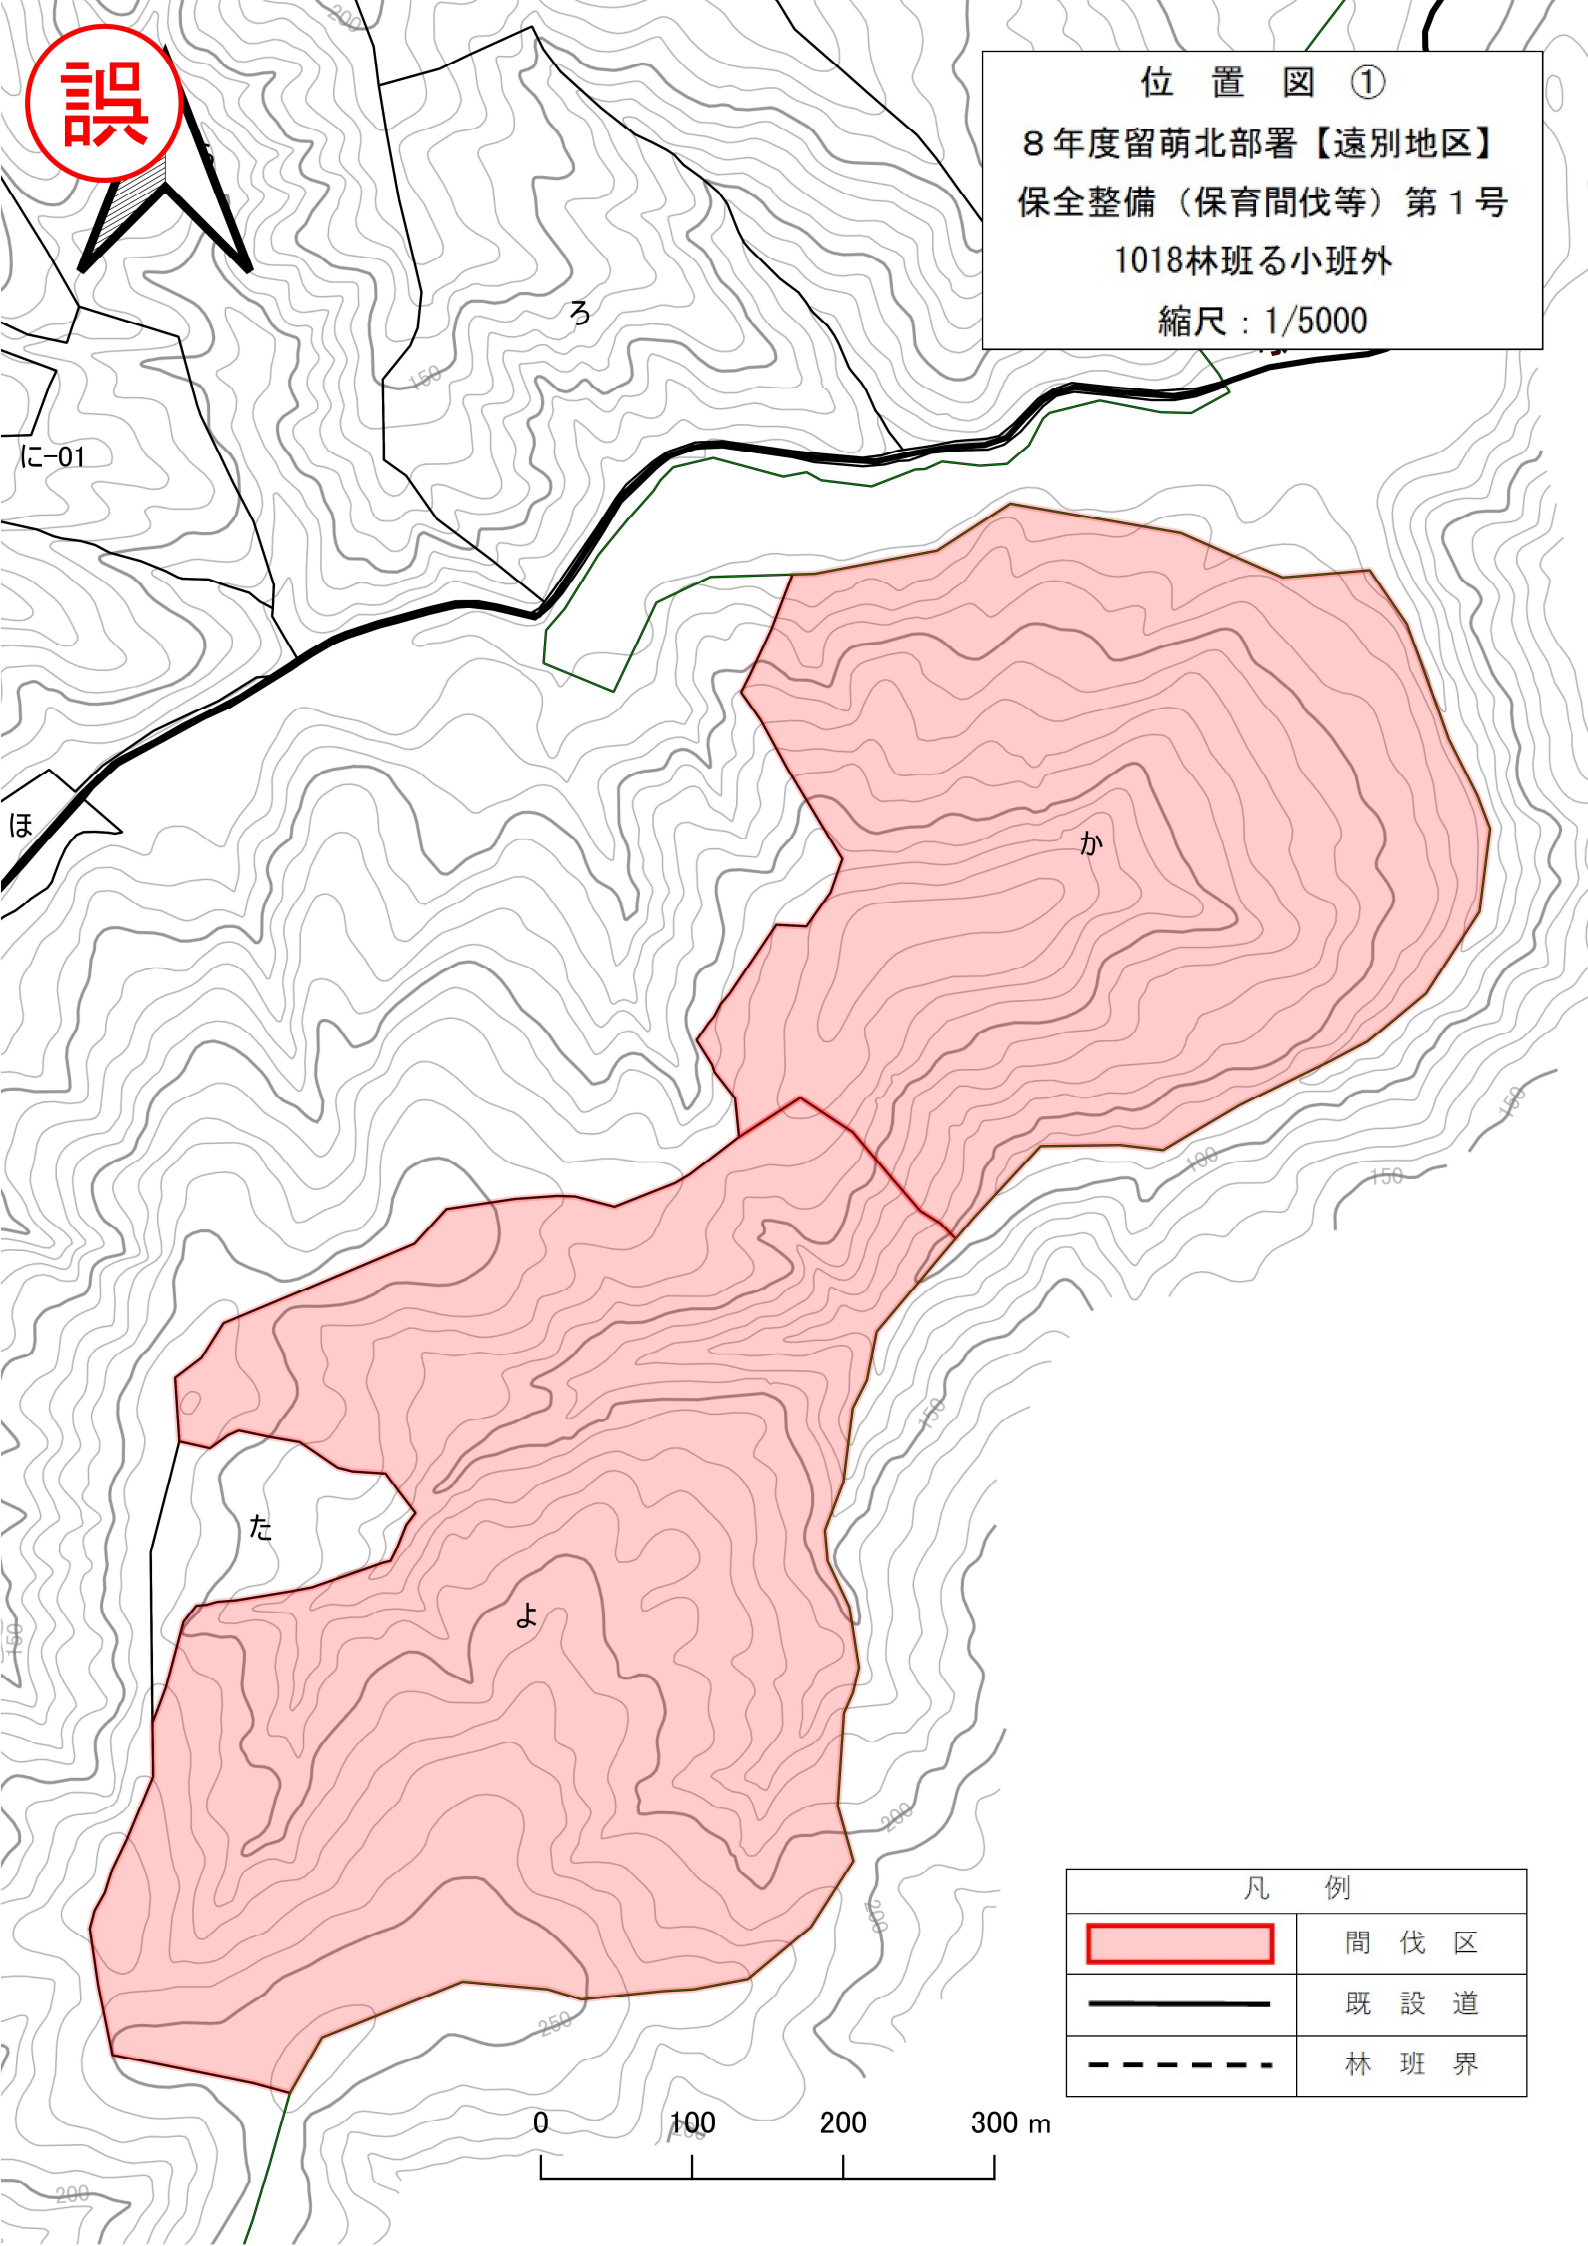

仕様書等の一部訂正について

令和8年3月27日付けで公告した「8年度留萌北部署【遠別地区】保全整備（保育間伐等）第1号」について、下記のとおり仕様書等の一部を訂正します。

令和8年3月31日

分任支出負担行為担当官
留萌北部森林管理署長 荒川 和也

記

○仕様書等 3

- ・位置図①（縮尺 1/5000）の差し替え

誤

位置図①
8年度留萌北部署【遠別地区】
保全整備（保育間伐等）第1号
1018林班る小班外
縮尺：1/5000

凡 例	
	間 伐 区
	既 設 道
	林 班 界

0 100 200 300 m

正

位置図①
 8年度留萌北部署【遠別地区】
 保全整備（保育間伐等）第1号
 1018林班る小班外
 縮尺：1/5000

1018

凡 例	
	間伐区
	既設道
	林班界
	既設土場