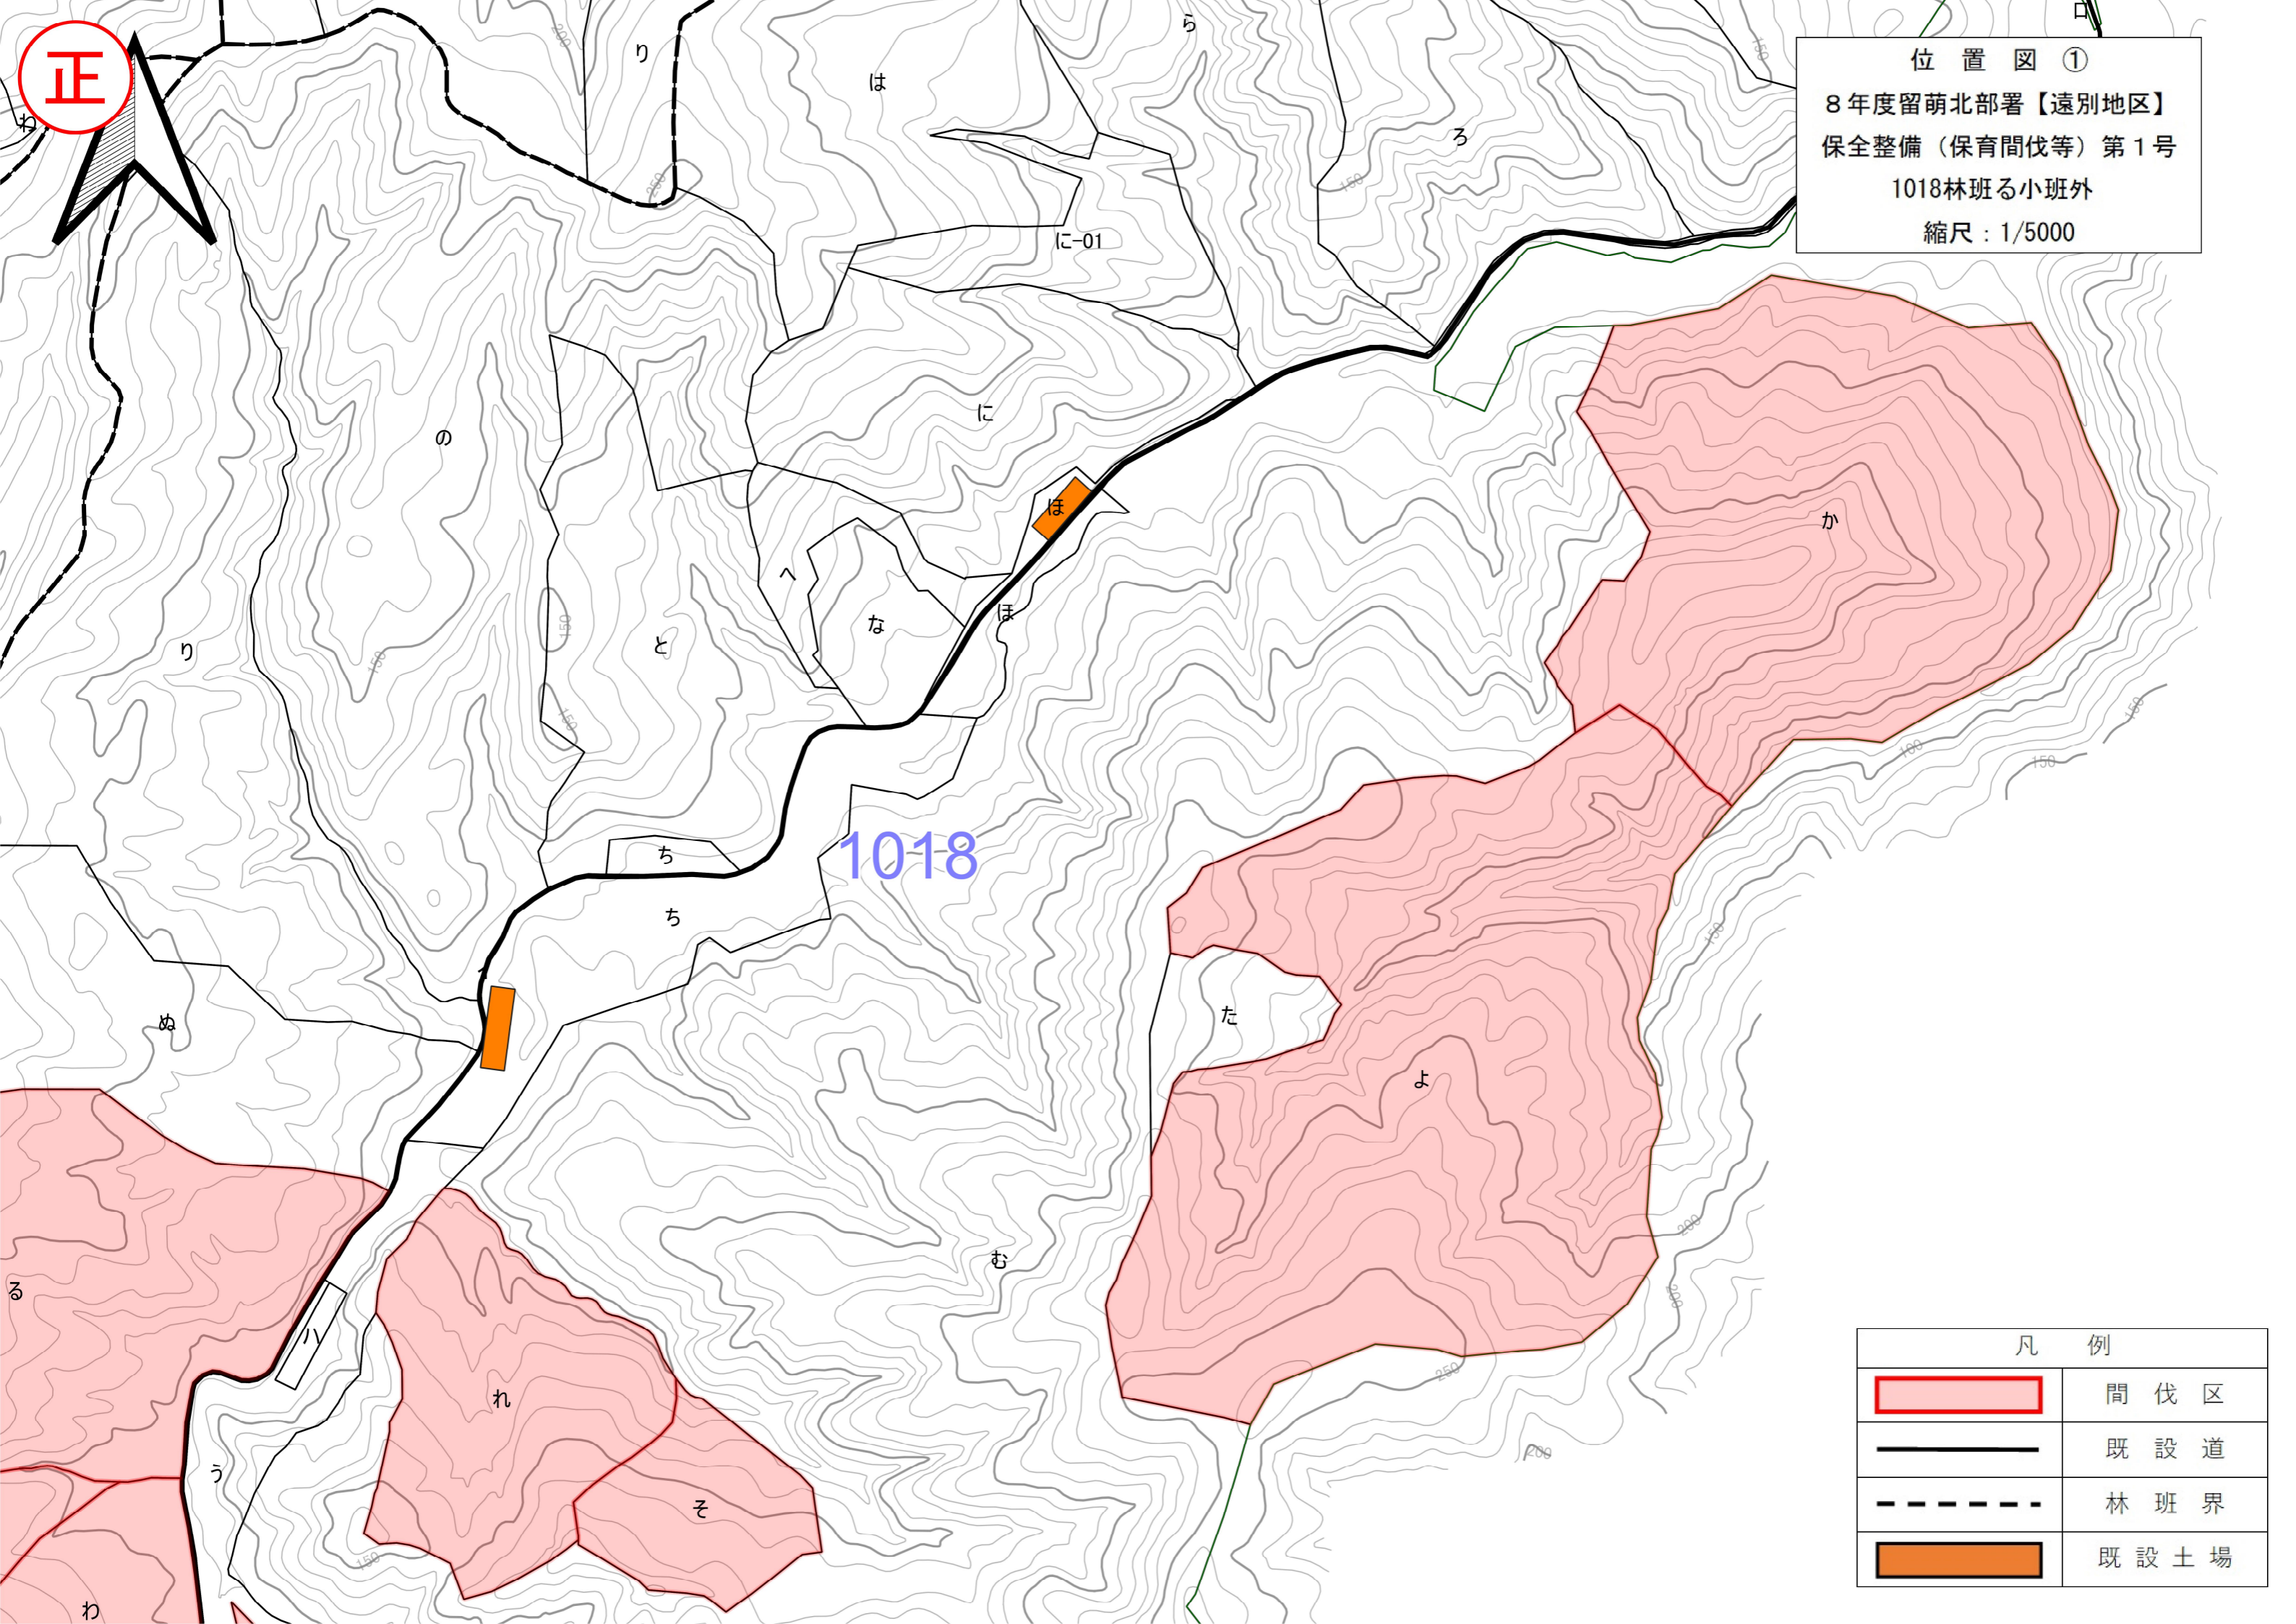

仕様書等の一部訂正について

令和8年3月27日付けで公告した「8年度留萌北部署【遠別地区】保全整備（保育間伐等）第1号」について、下記のとおり仕様書等の一部を訂正します。

令和8年3月31日

分任支出負担行為担当官
留萌北部森林管理署長 荒川 和也

記

○仕様書等 3

- ・位置図①（縮尺 1/5000）の差し替え

誤

位置図①
8年度留萌北部署【遠別地区】
保全整備（保育間伐等）第1号
1018林班る小班外
縮尺：1/5000

凡 例	
	間 伐 区
	既 設 道
	林 班 界

0 100 200 300 m

正

位置図①
 8年度留萌北部署【遠別地区】
 保全整備（保育間伐等）第1号
 1018林班る小班外
 縮尺：1/5000

1018

凡 例	
	間伐区
	既設道
	林班界
	既設土場