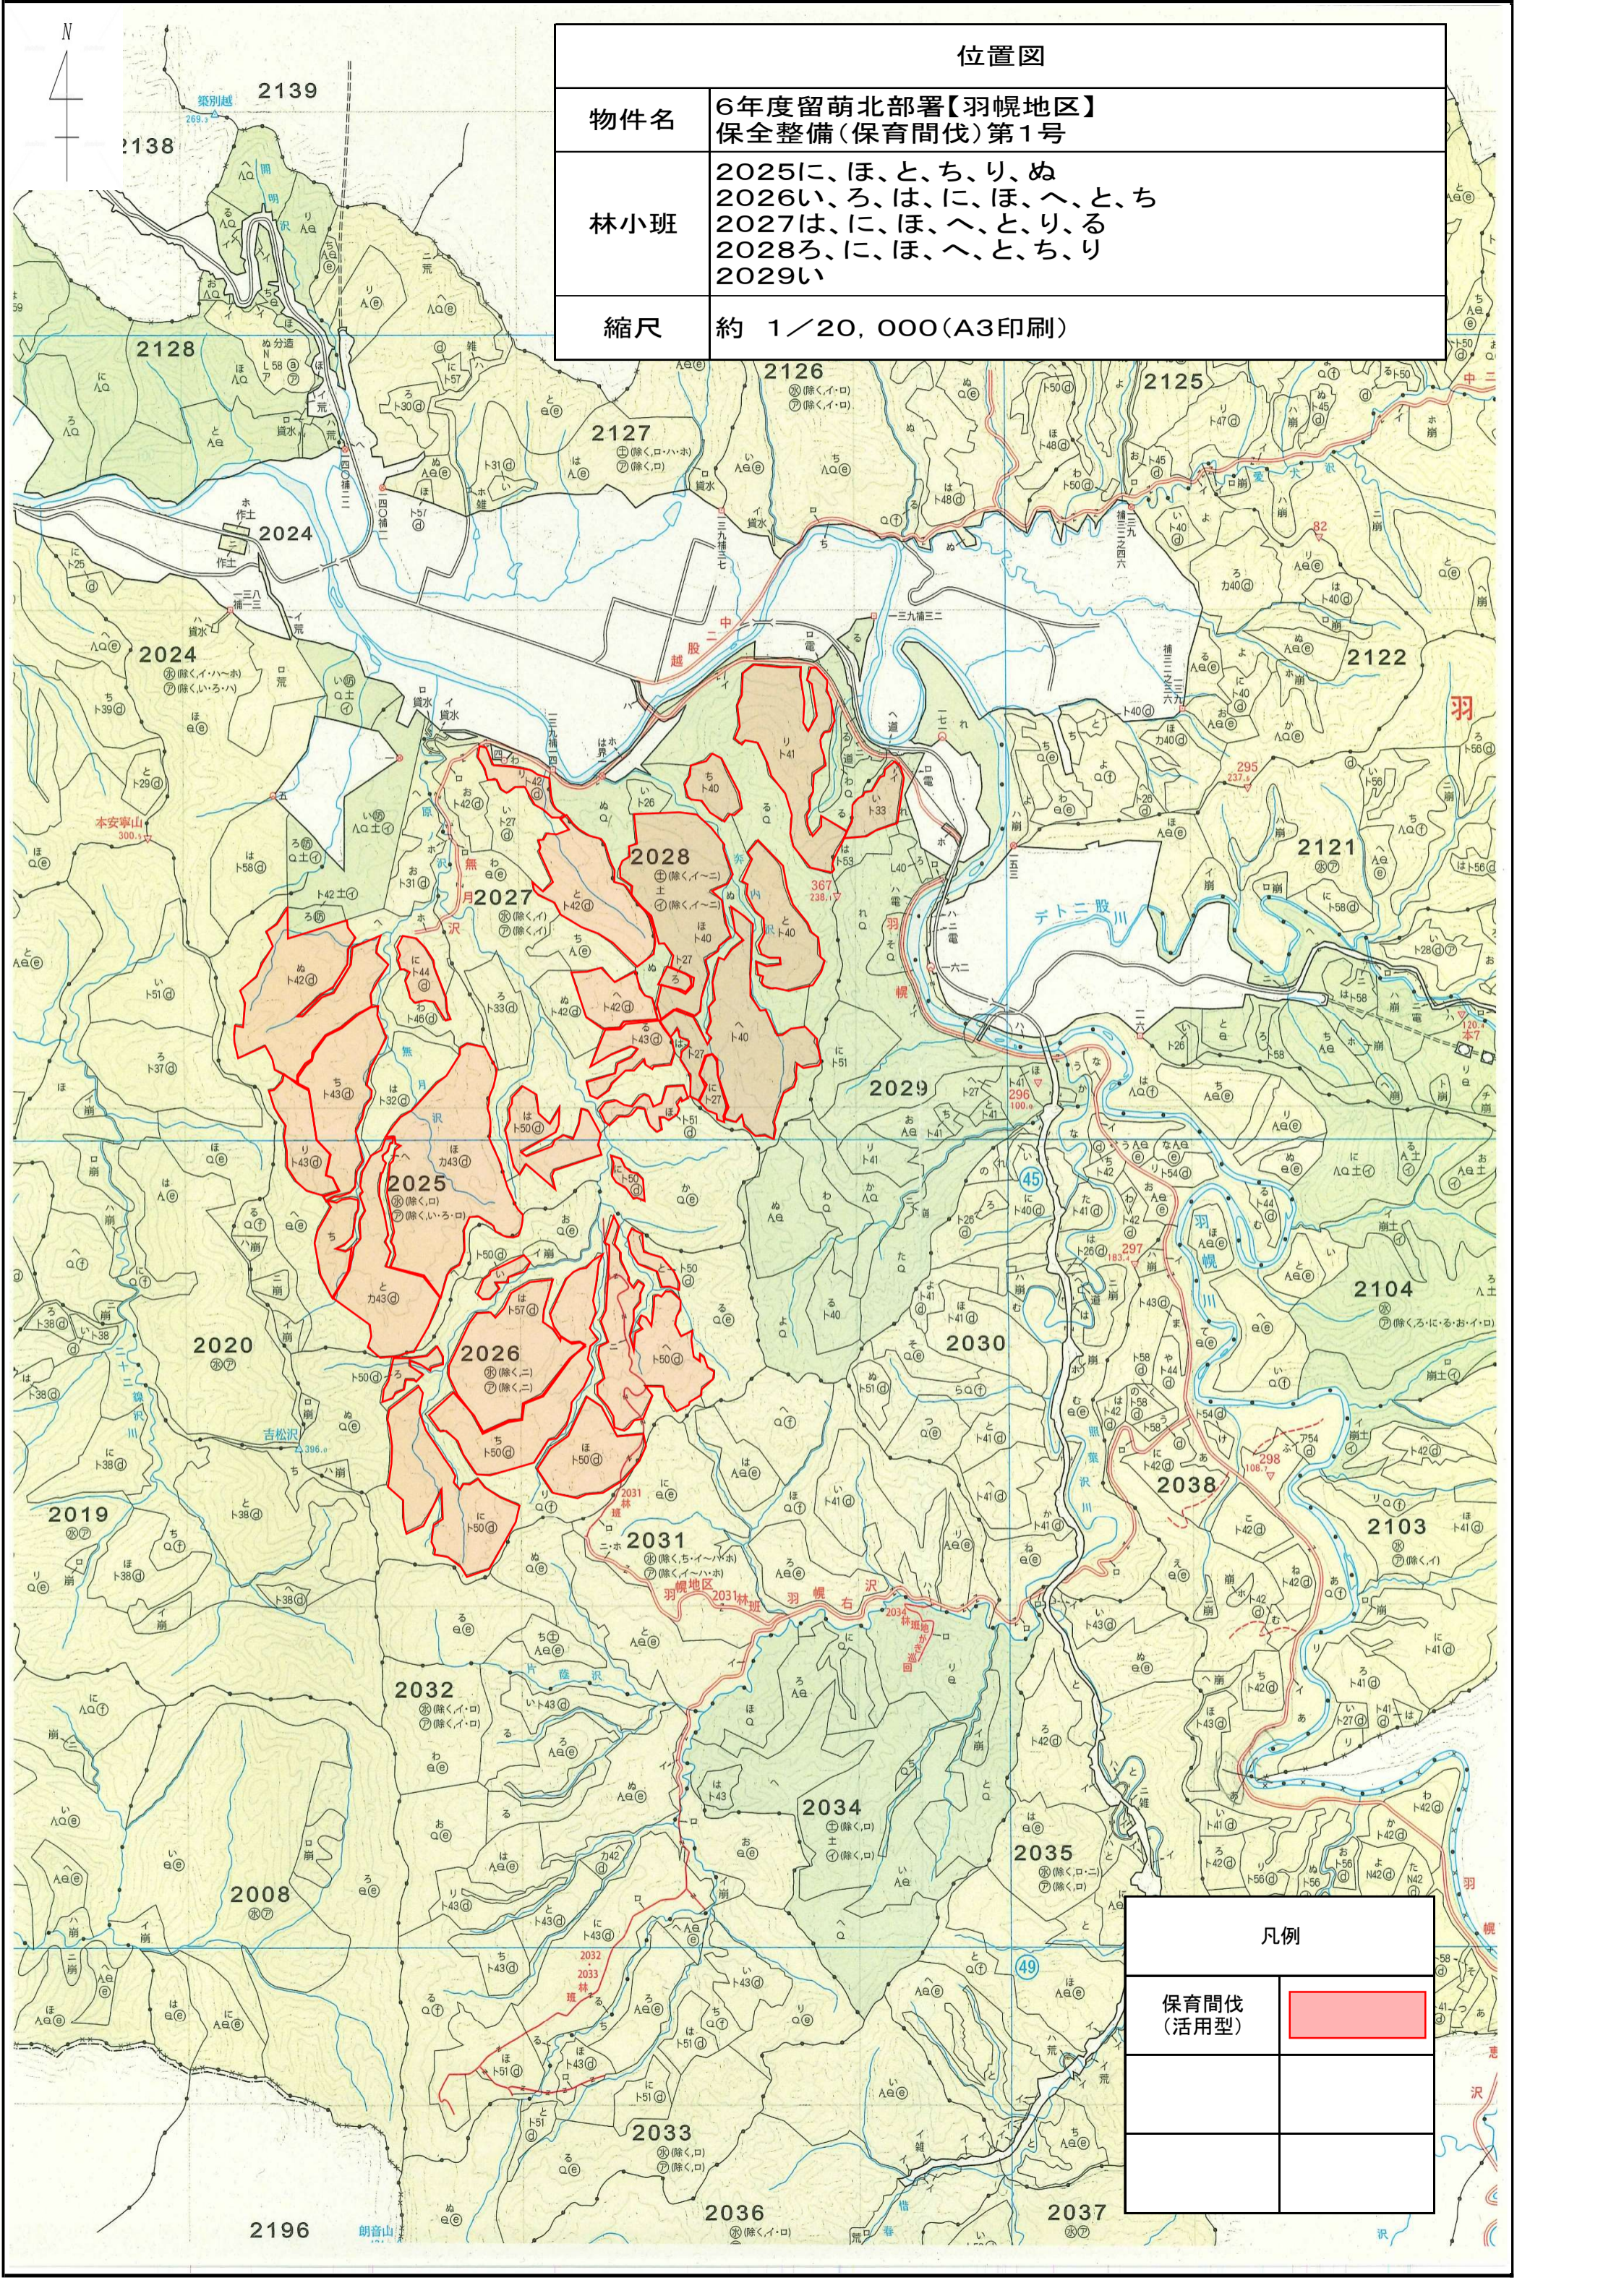

位置図

物件名	6年度留萌北部署【羽幌地区】 保全整備(保育間伐)第1号
林小班	2025に、ほ、と、ち、り、ぬ 2026い、ろ、は、に、ほ、へ、と、ち 2027は、に、ほ、へ、と、り、る 2028ろ、に、ほ、へ、と、ち、り 2029い
縮尺	約 1/20,000(A3印刷)

凡例

保育間伐 (活用型)	