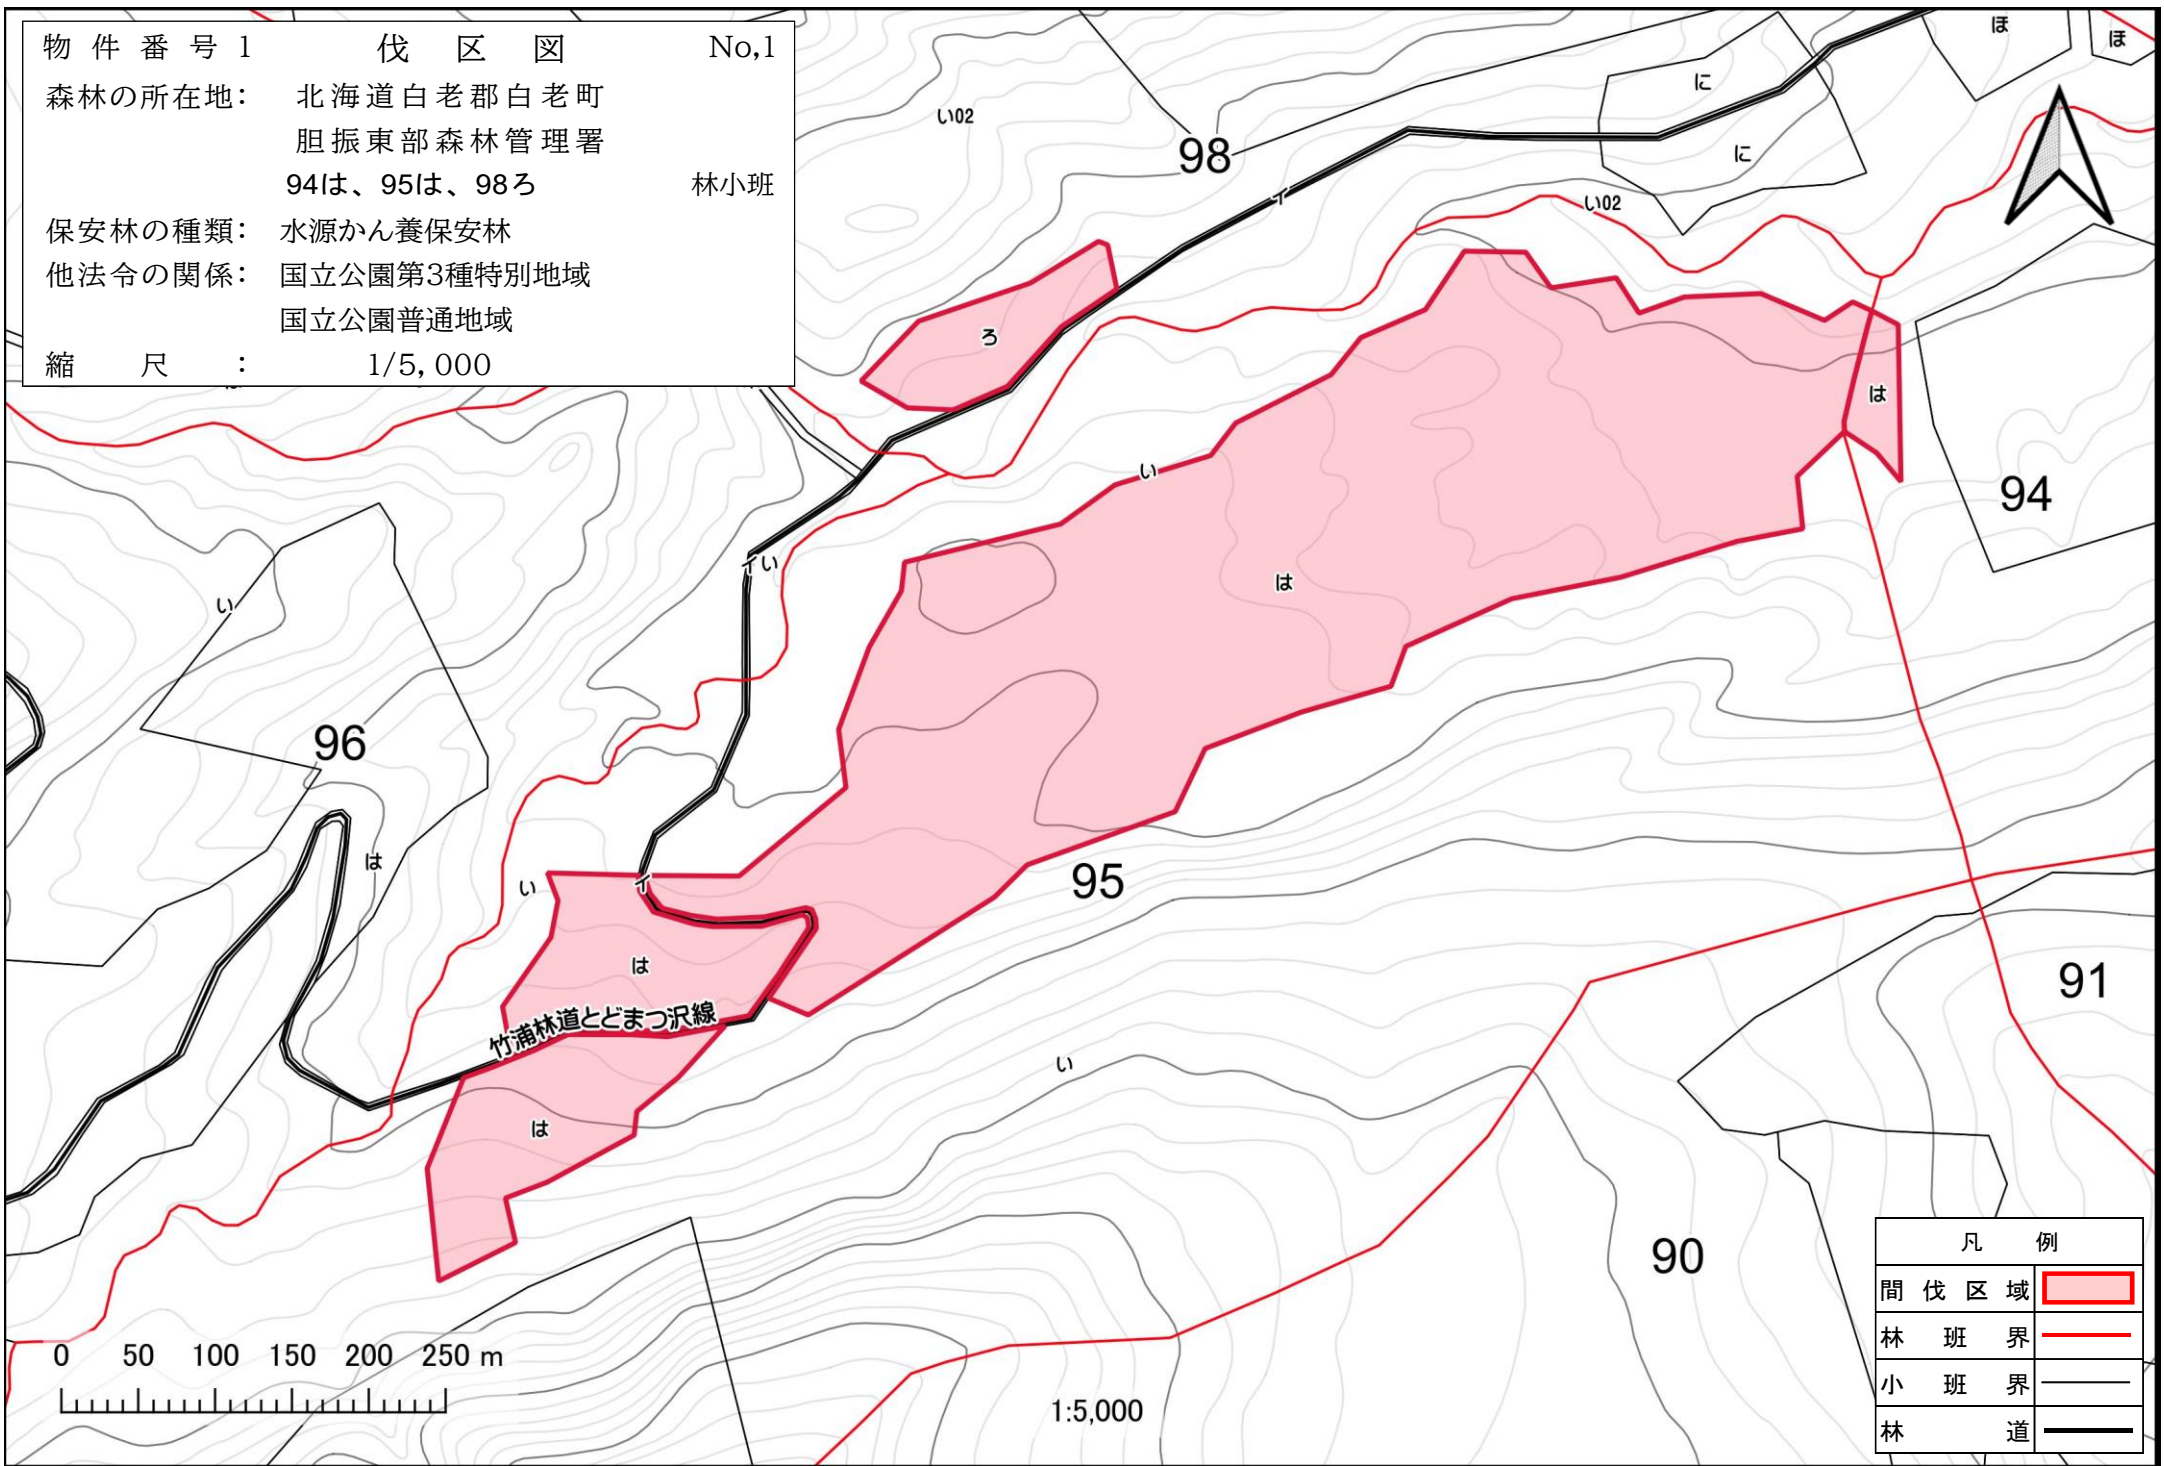

物件番号 1      位置図      No.1  
 森林の所在地： 北海道白老郡白老町  
                   胆振東部森林管理署  
                   94は、95は、98ろ      林小班  
 保安林の種類： 水源かん養保安林  
 他法令の関係： 国立公園第3種特別地域  
                   国立公園普通地域  
 縮 尺      :      1/20,000

凡 例	
間伐区域	
保安林界	
林 班 界	
小 班 界	
林 道	
作 業 道	

1:20,000

物件番号 1 伐区図 No,1  
 森林の所在地: 北海道白老郡白老町  
 胆振東部森林管理署  
 94は、95は、98ろ 林小班  
 保安林の種類: 水源かん養保安林  
 他法令の関係: 国立公園第3種特別地域  
 国立公園普通地域  
 縮尺: 1/5,000

凡 例	
間伐区域	
林班界	
小班界	
林道	