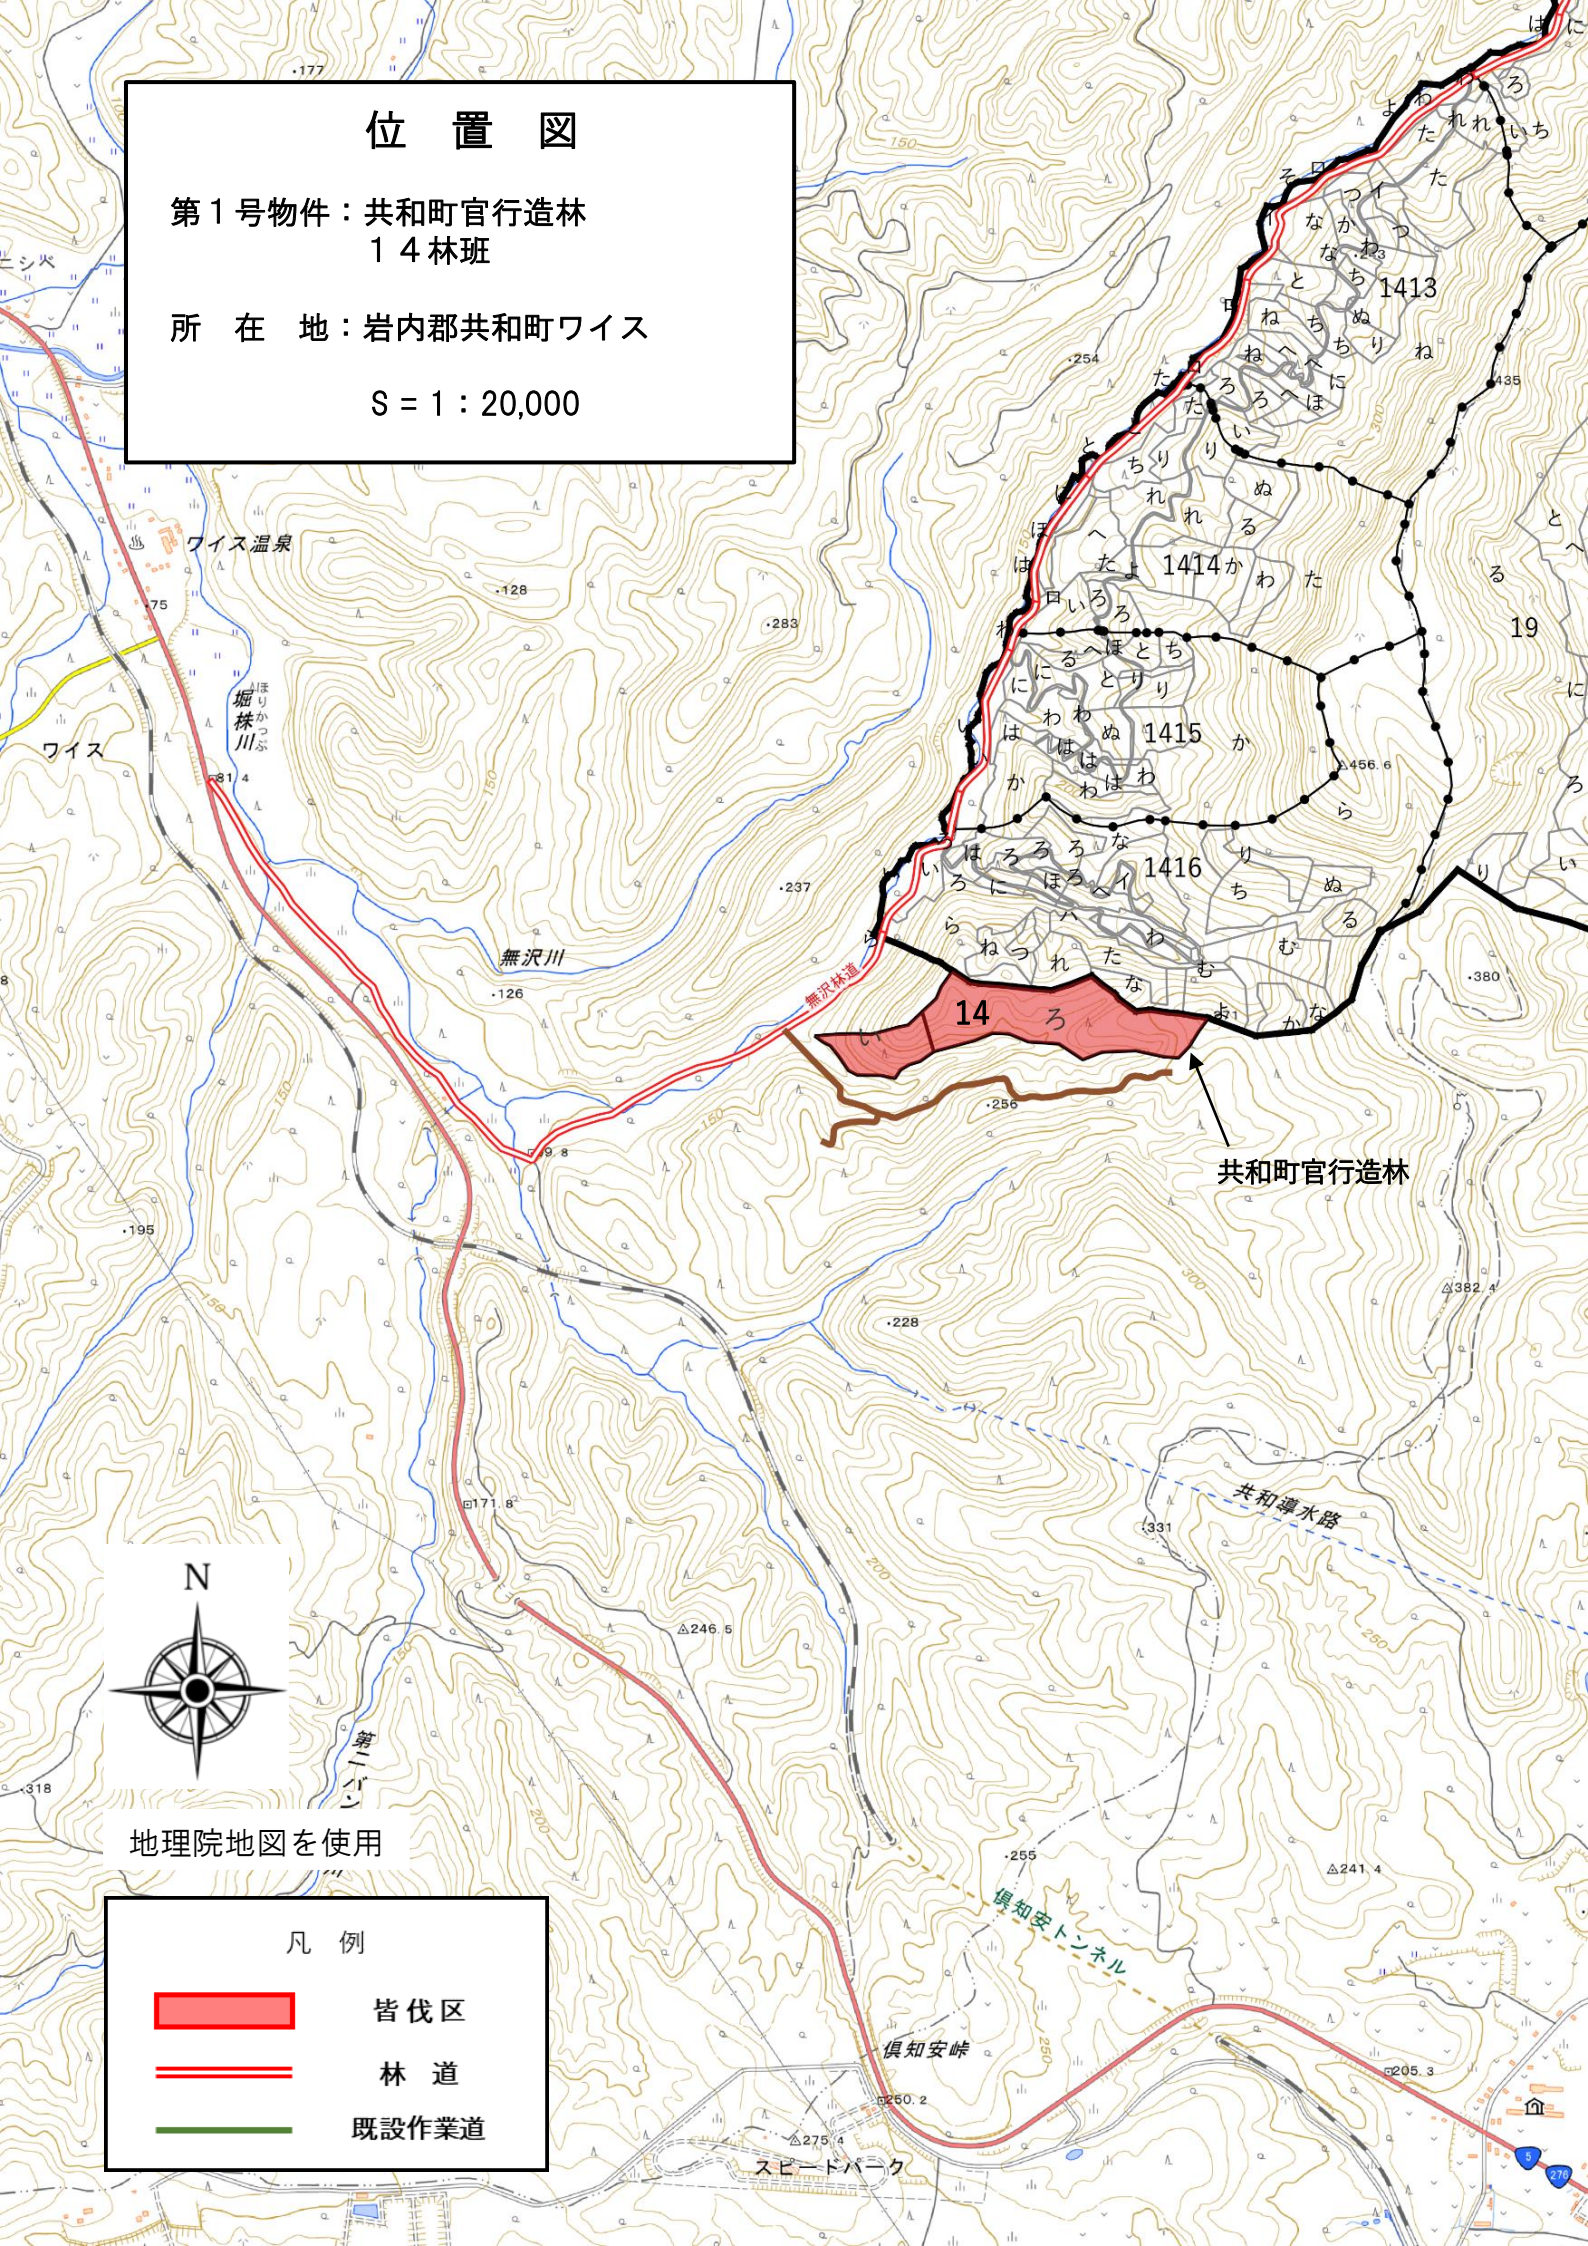

位置図

第1号物件：共和町官行造林
14林班

所在地：岩内郡共和町ワイス

S = 1 : 20,000

共和町官行造林

地理院地図を使用

凡例

-  皆伐区
-  林道
-  既設作業道

伐区図

第1号物件

- ・ 共和町官行造林 14いろ
- ・ 面積：13.00 ha
- ・ 伐採方法：皆伐

S = 1 : 5,000

凡例

-  皆伐区
-  林道
-  既設作業道