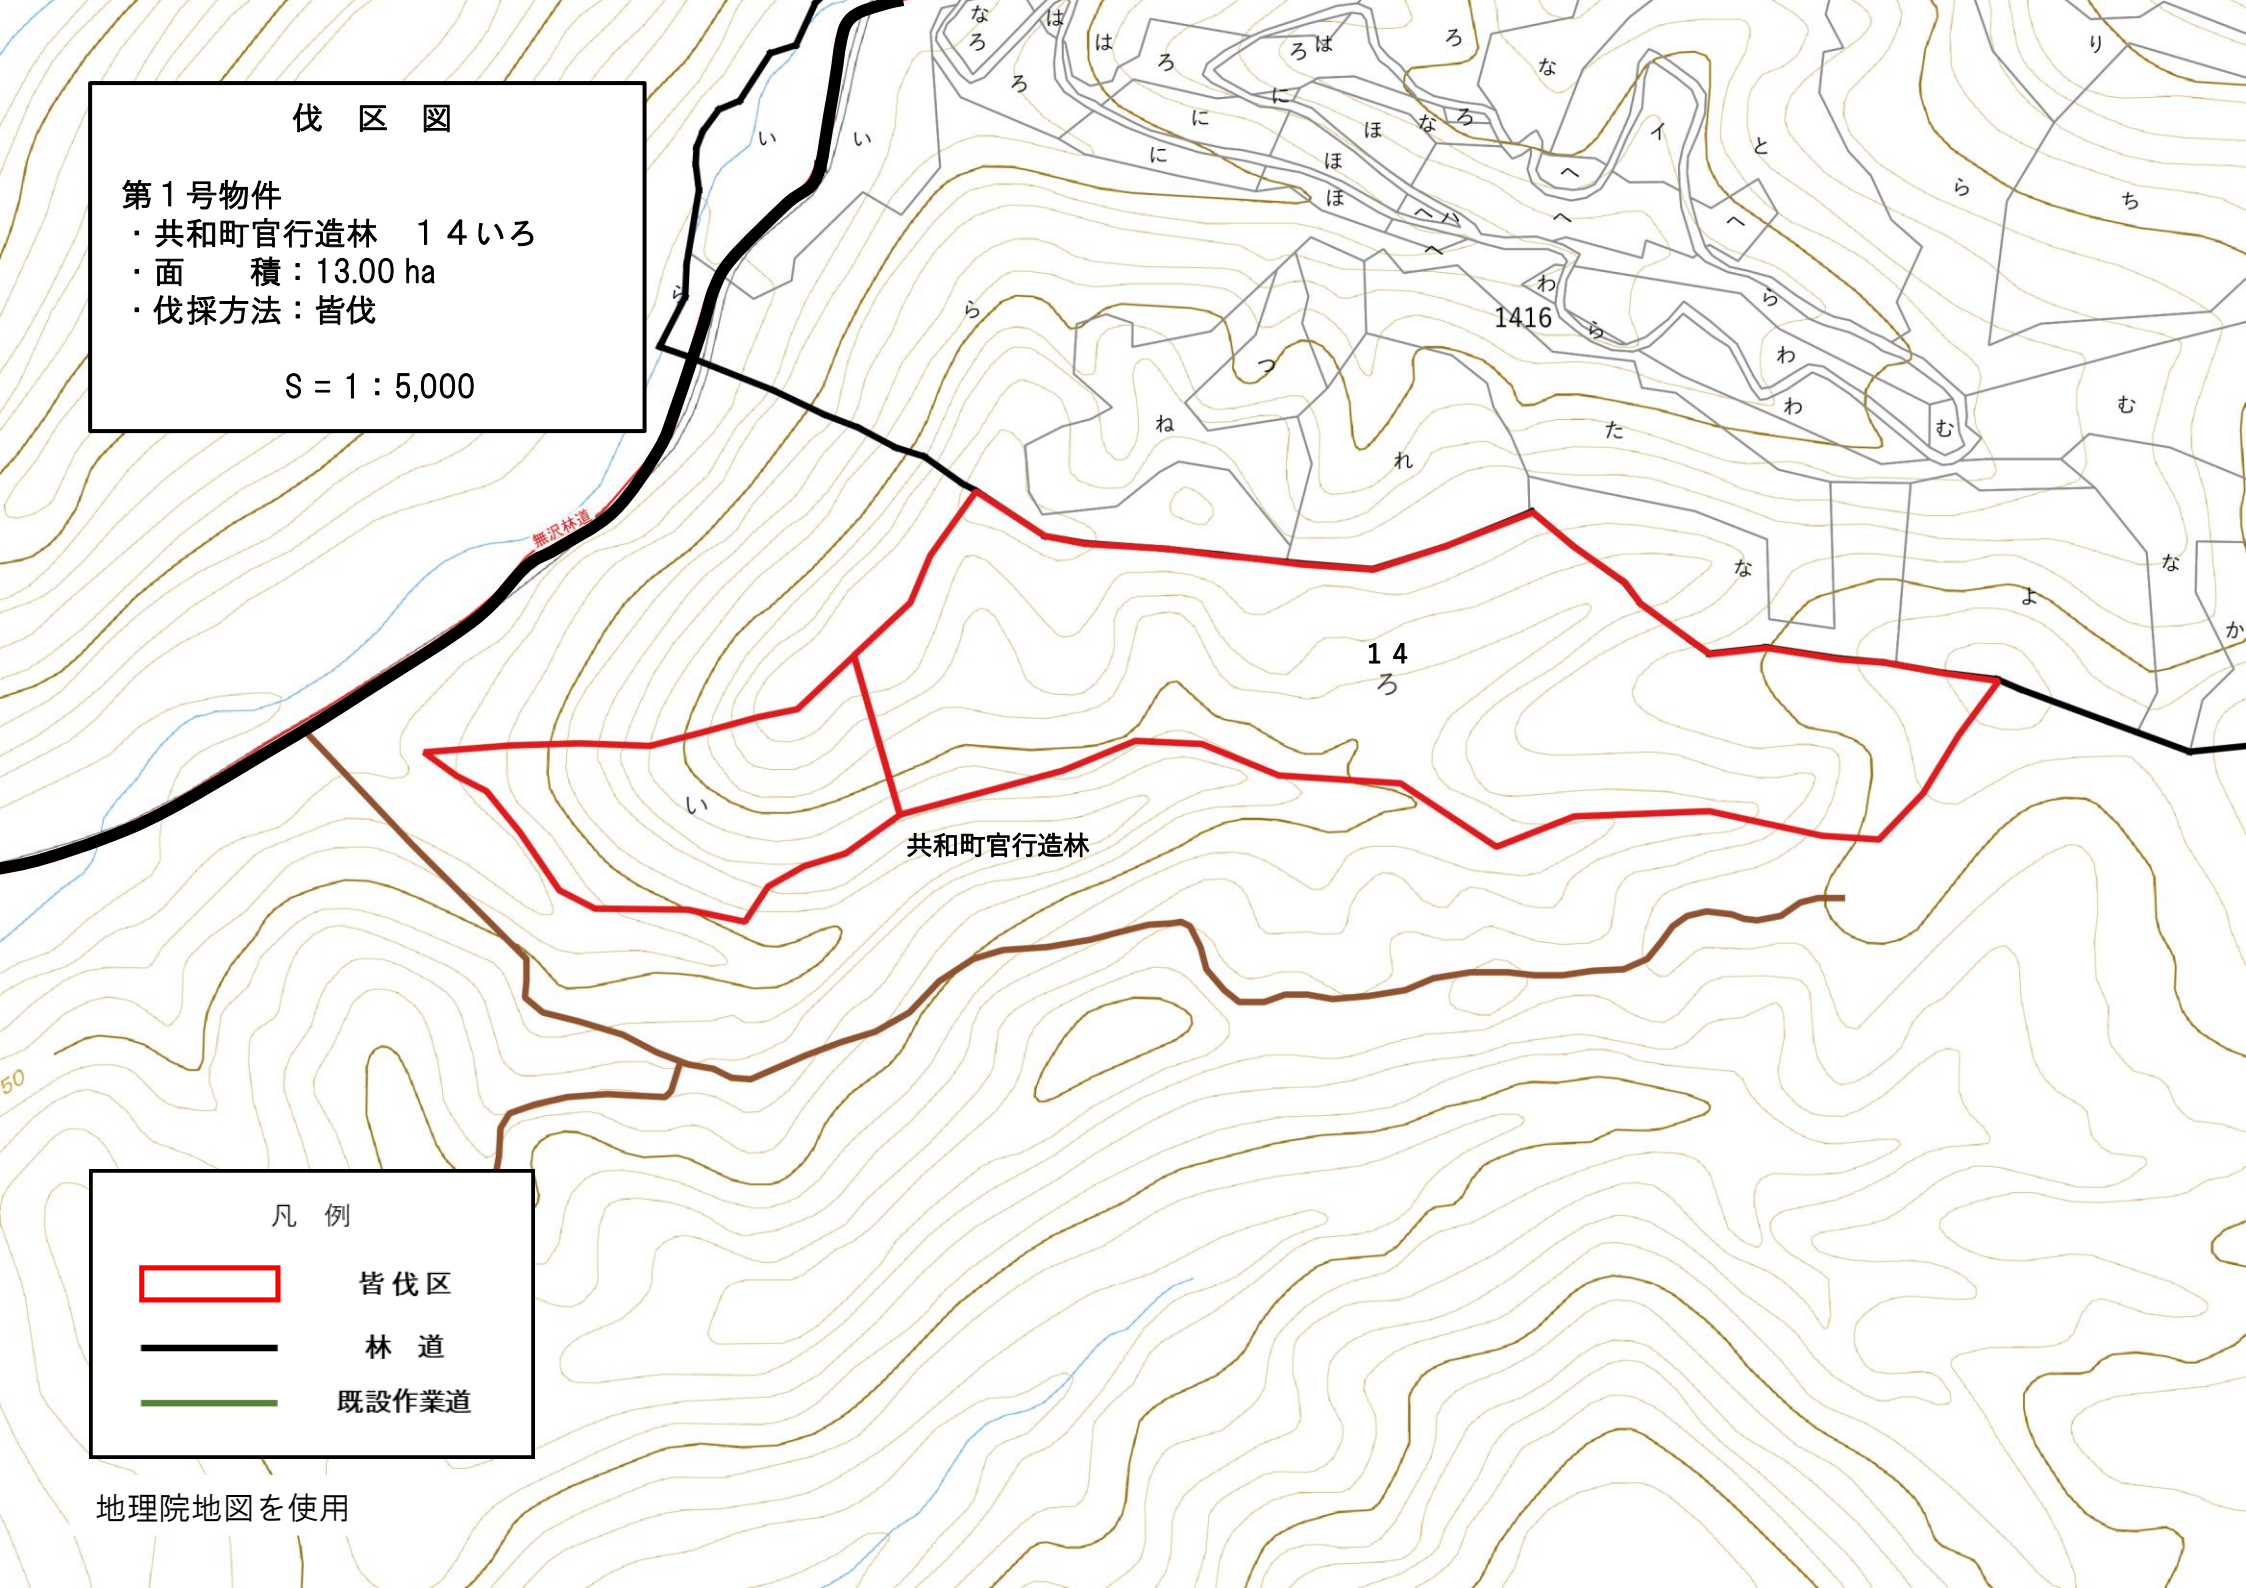

位置図

第1号物件：共和町官行造林
14林班

所在地：岩内郡共和町ワイス

S = 1 : 20,000

共和町官行造林

地理院地図を使用

凡例

-  皆伐区
-  林道
-  既設作業道

伐区図

第1号物件

- ・ 共和町官行造林 14いろ
- ・ 面積：13.00 ha
- ・ 伐採方法：皆伐

S = 1 : 5,000

凡例

-  皆伐区
-  林道
-  既設作業道