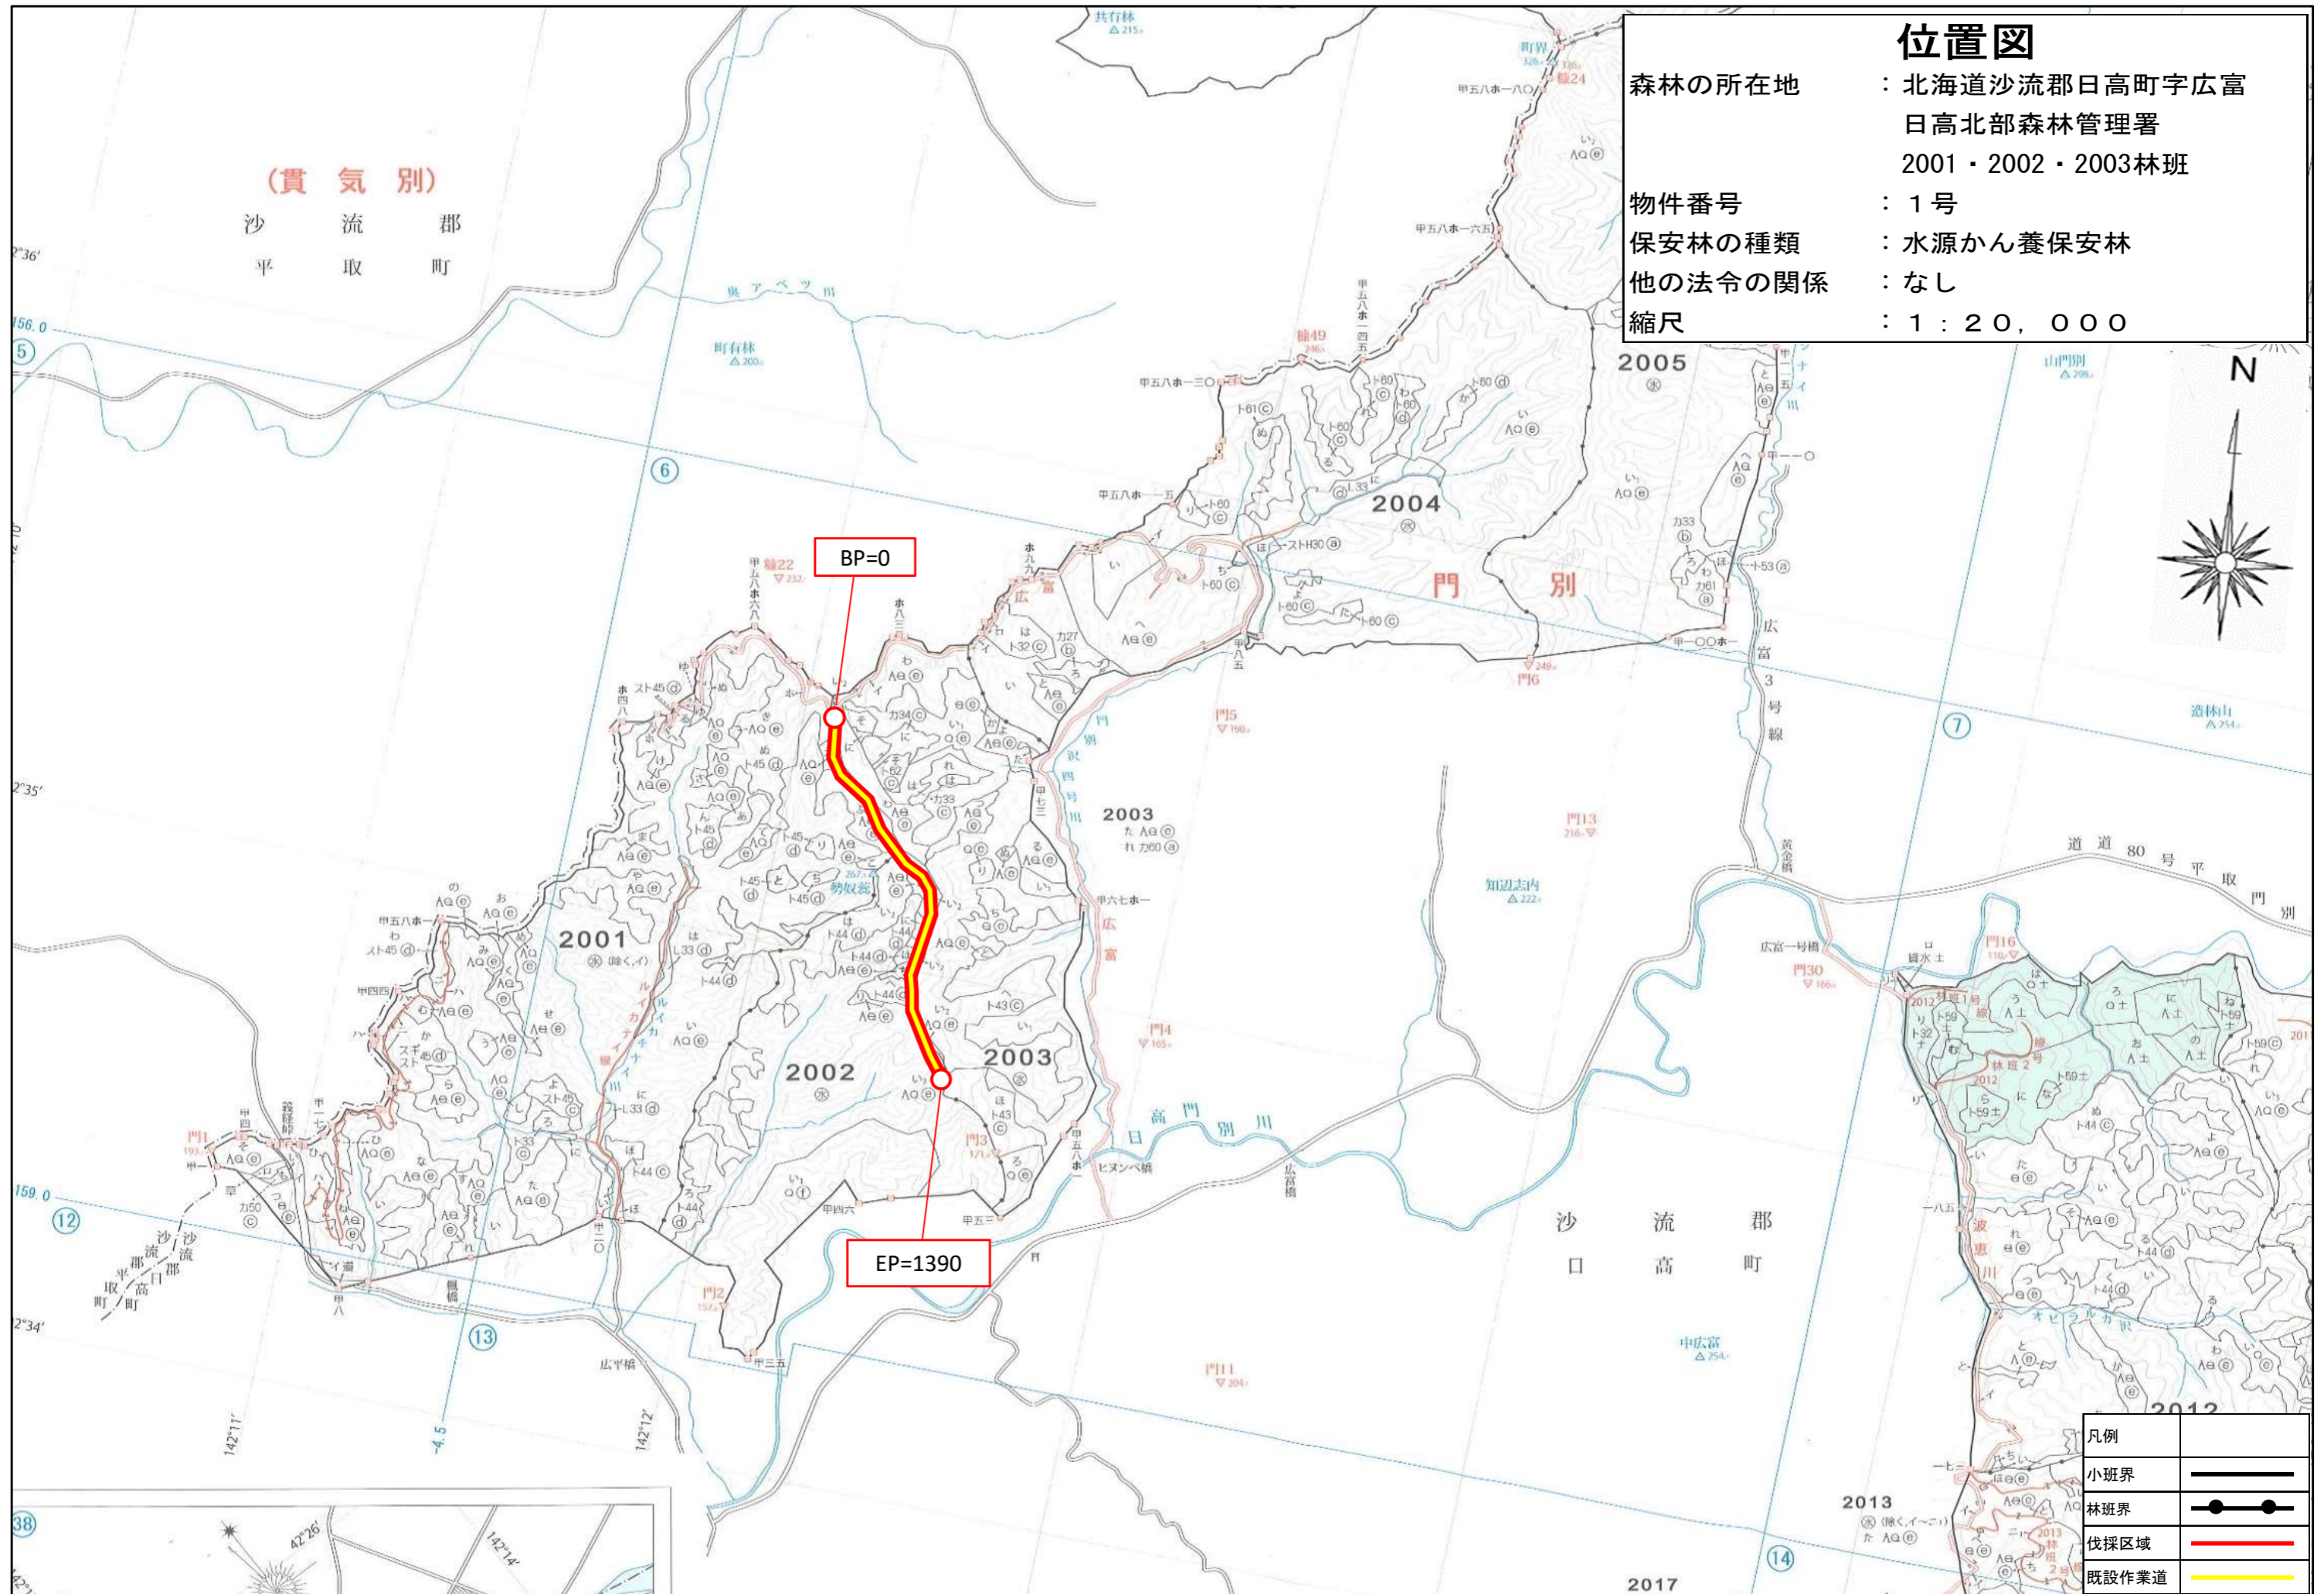

位置図

森林の所在地 : 北海道沙流郡日高町字広富
 日高北部森林管理署
 2001・2002・2003林班
 物件番号 : 1号
 保安林の種類 : 水源かん養保安林
 他の法令の関係 : なし
 縮尺 : 1 : 20,000

(貫気別)
沙流郡
平取町

門別

凡例	
小班界	——
林班界	●——●
伐採区域	——
既設作業道	——

伐区図

森林の所在地 : 北海道沙流郡日高町字広富
日高北部森林管理署
2001・2002・2003林班

物件番号 : 1号

保安林の種類 : 水源かん養保安林

他の法令の関係 : なし

縮尺 : 1 : 5,000