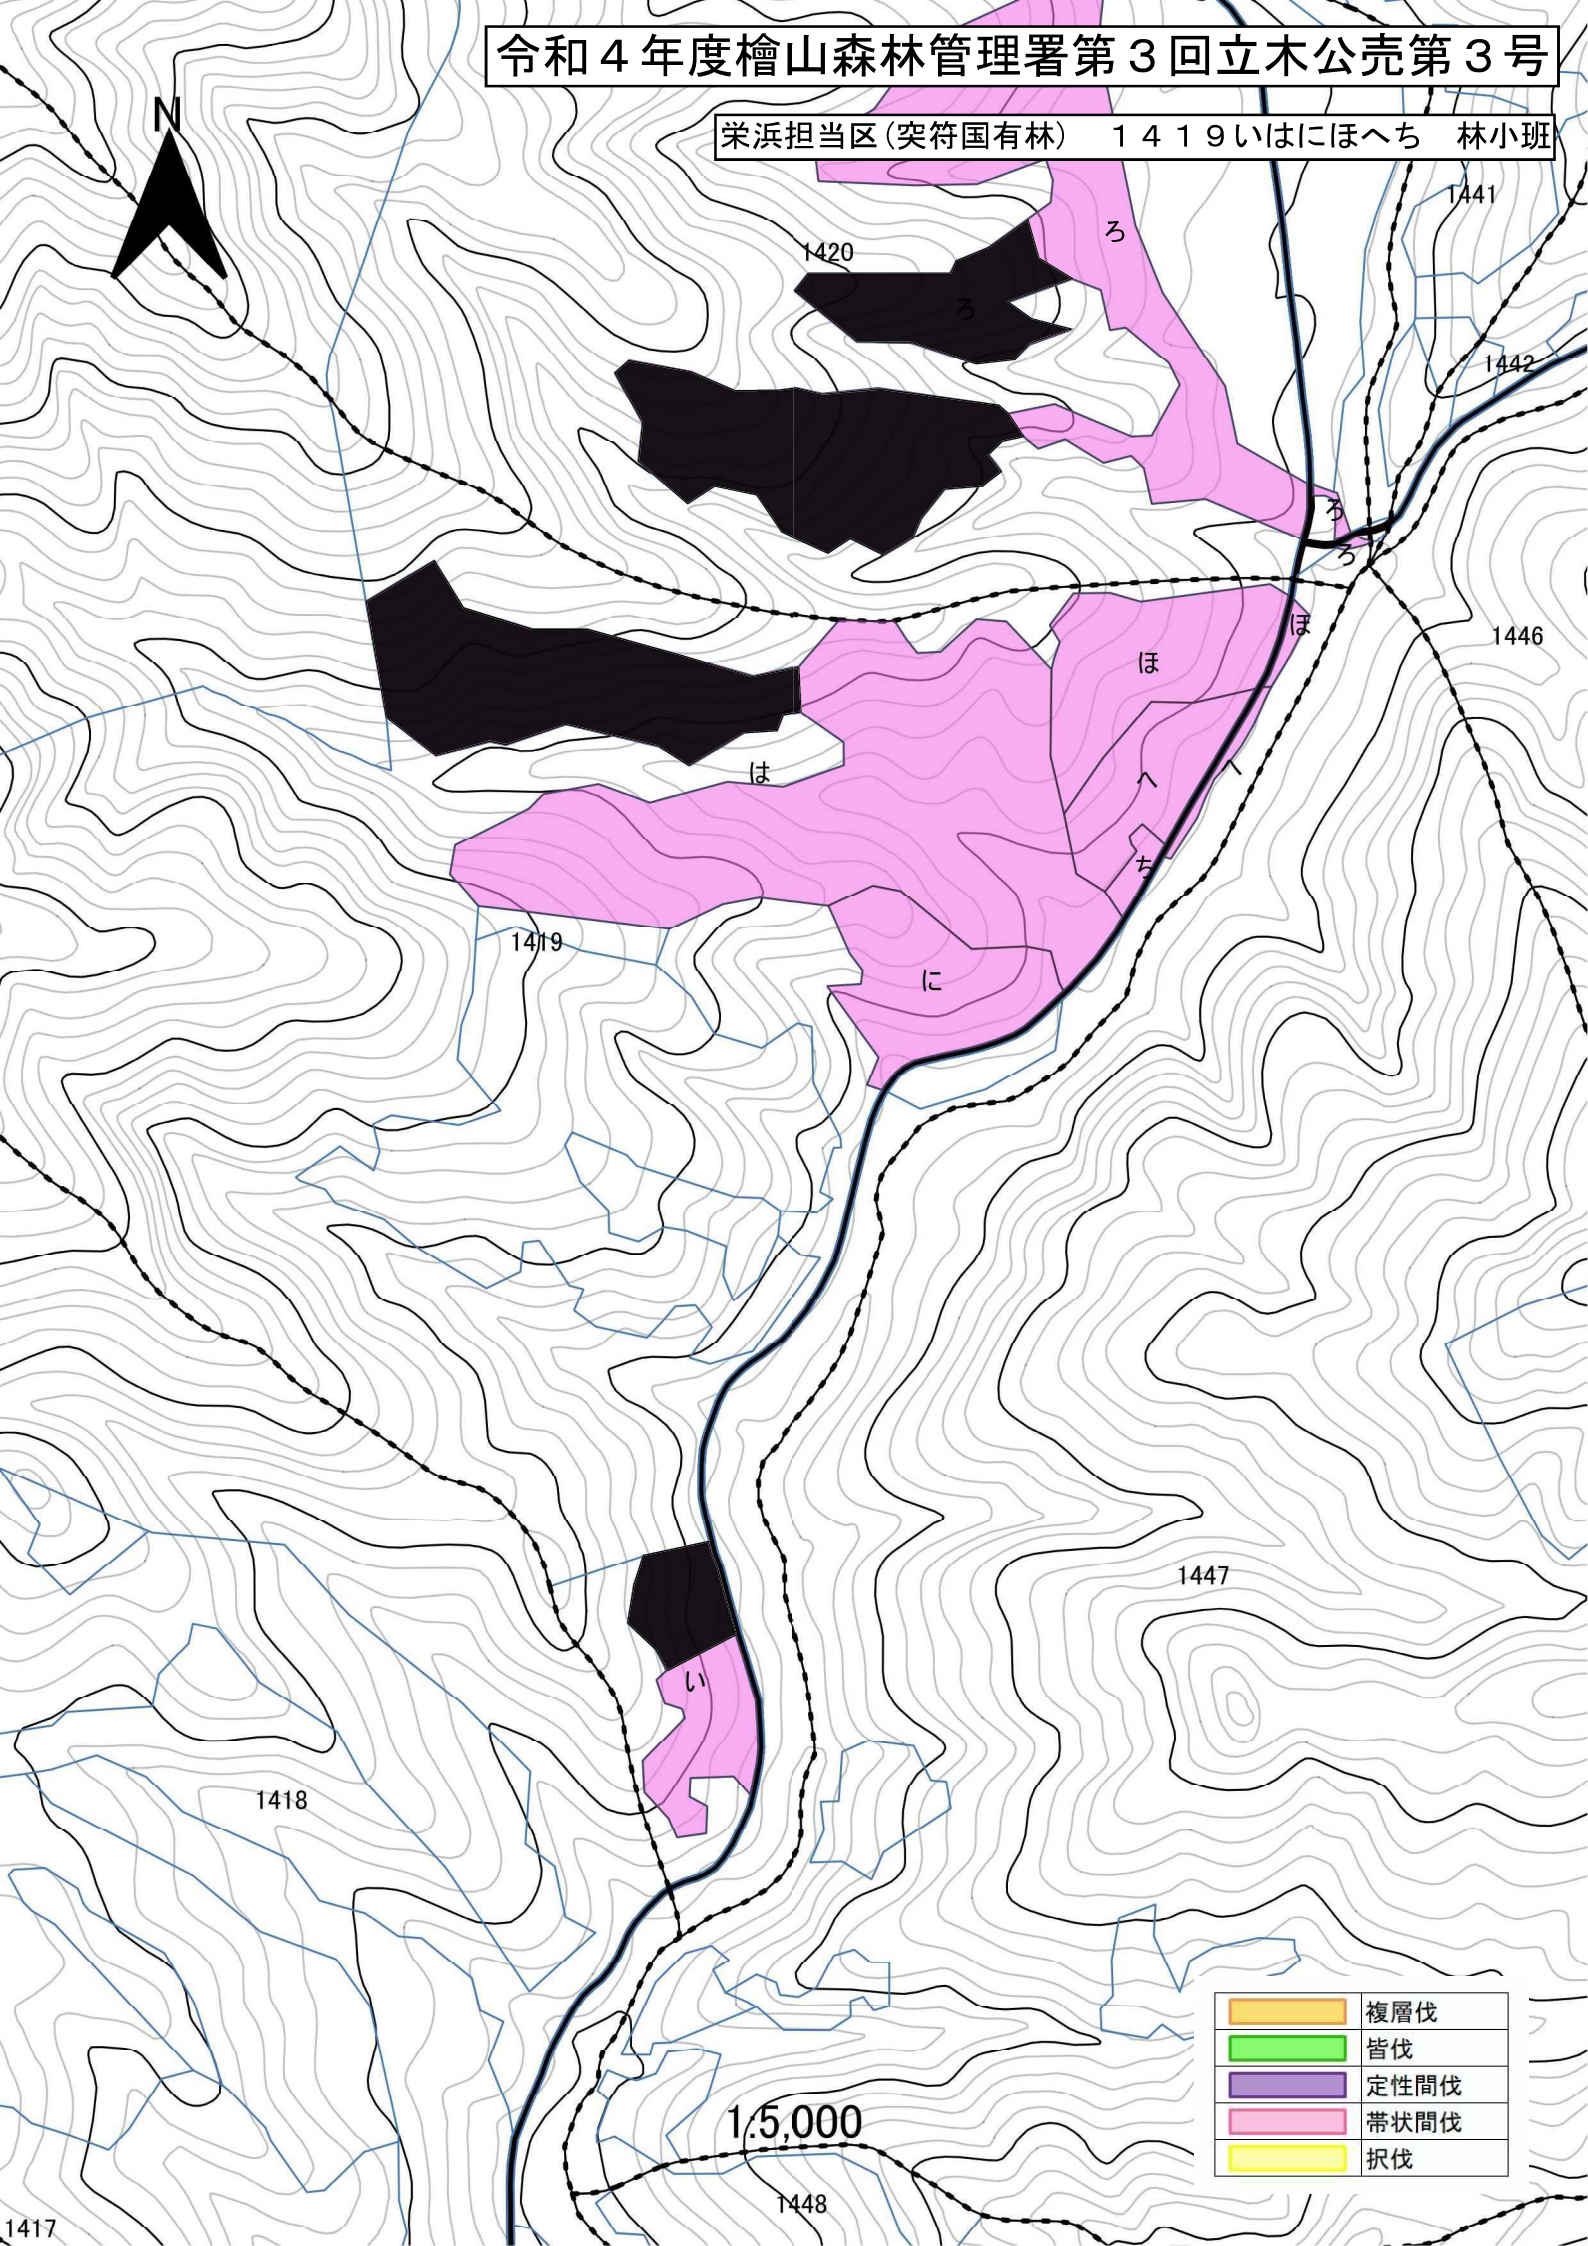

令和4年度檜山森林管理署第3回立木公売第3号

栄浜担当区(突符国有林) 1420ろはにほへぬる 林小班

	複層伐
	皆伐
	定性間伐
	带状間伐
	択伐

1:5,000

令和4年度檜山森林管理署第3回立木公売第3号

栄浜担当区(突符国有林) 1419いはにほへち 林小班

	複層伐
	皆伐
	定性間伐
	带状間伐
	択伐

1:5,000