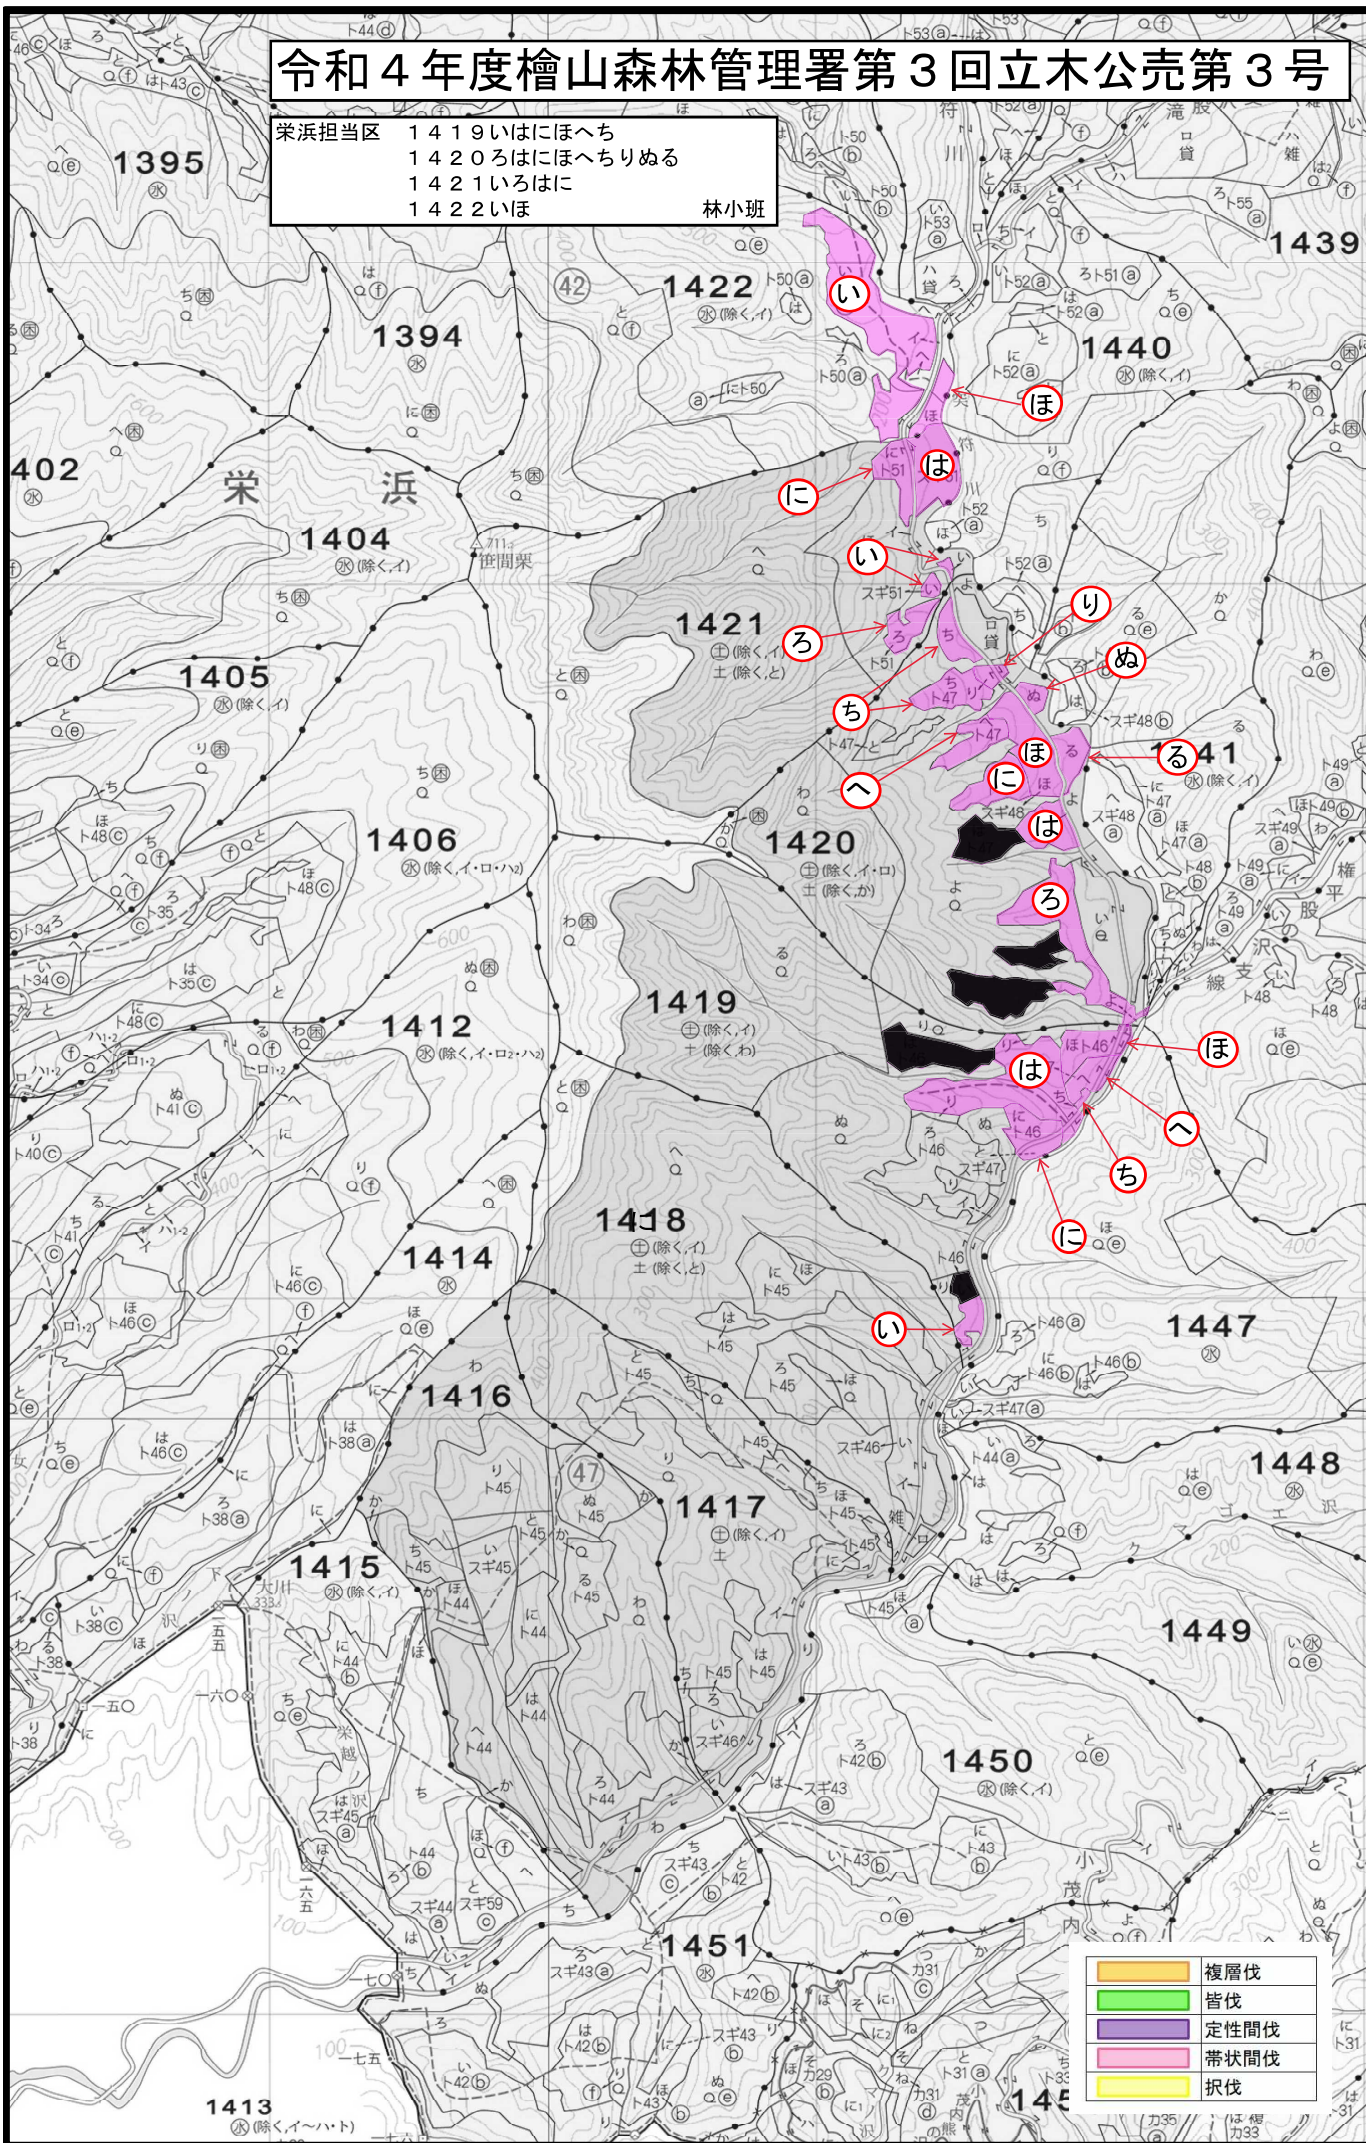

令和4年度檜山森林管理署第3回立木公売第3号

栄浜担当区 1419いほへち
 1420ろはにほへちりぬる
 1421いろはに
 1422いほ

林小班

	複層伐
	皆伐
	定性間伐
	带状間伐
	択伐

令和4年度檜山森林管理署第3回立木公売第3号

栄浜担当区(突符国有林)	1420ちり	林小班
	1421いろはに	
	1422いほ	

1:5,000

	複層伐
	皆伐
	定性間伐
	带状間伐
	択伐

令和4年度檜山森林管理署第3回立木公売第3号

栄浜担当区(突符国有林) 1420ろはにほへぬる 林小班

	複層伐
	皆伐
	定性間伐
	带状間伐
	択伐

1:5,000

令和4年度檜山森林管理署第3回立木公売第3号

栄浜担当区(突符国有林) 1419いはにほへち 林小班

	複層伐
	皆伐
	定性間伐
	带状間伐
	択伐

1:5,000