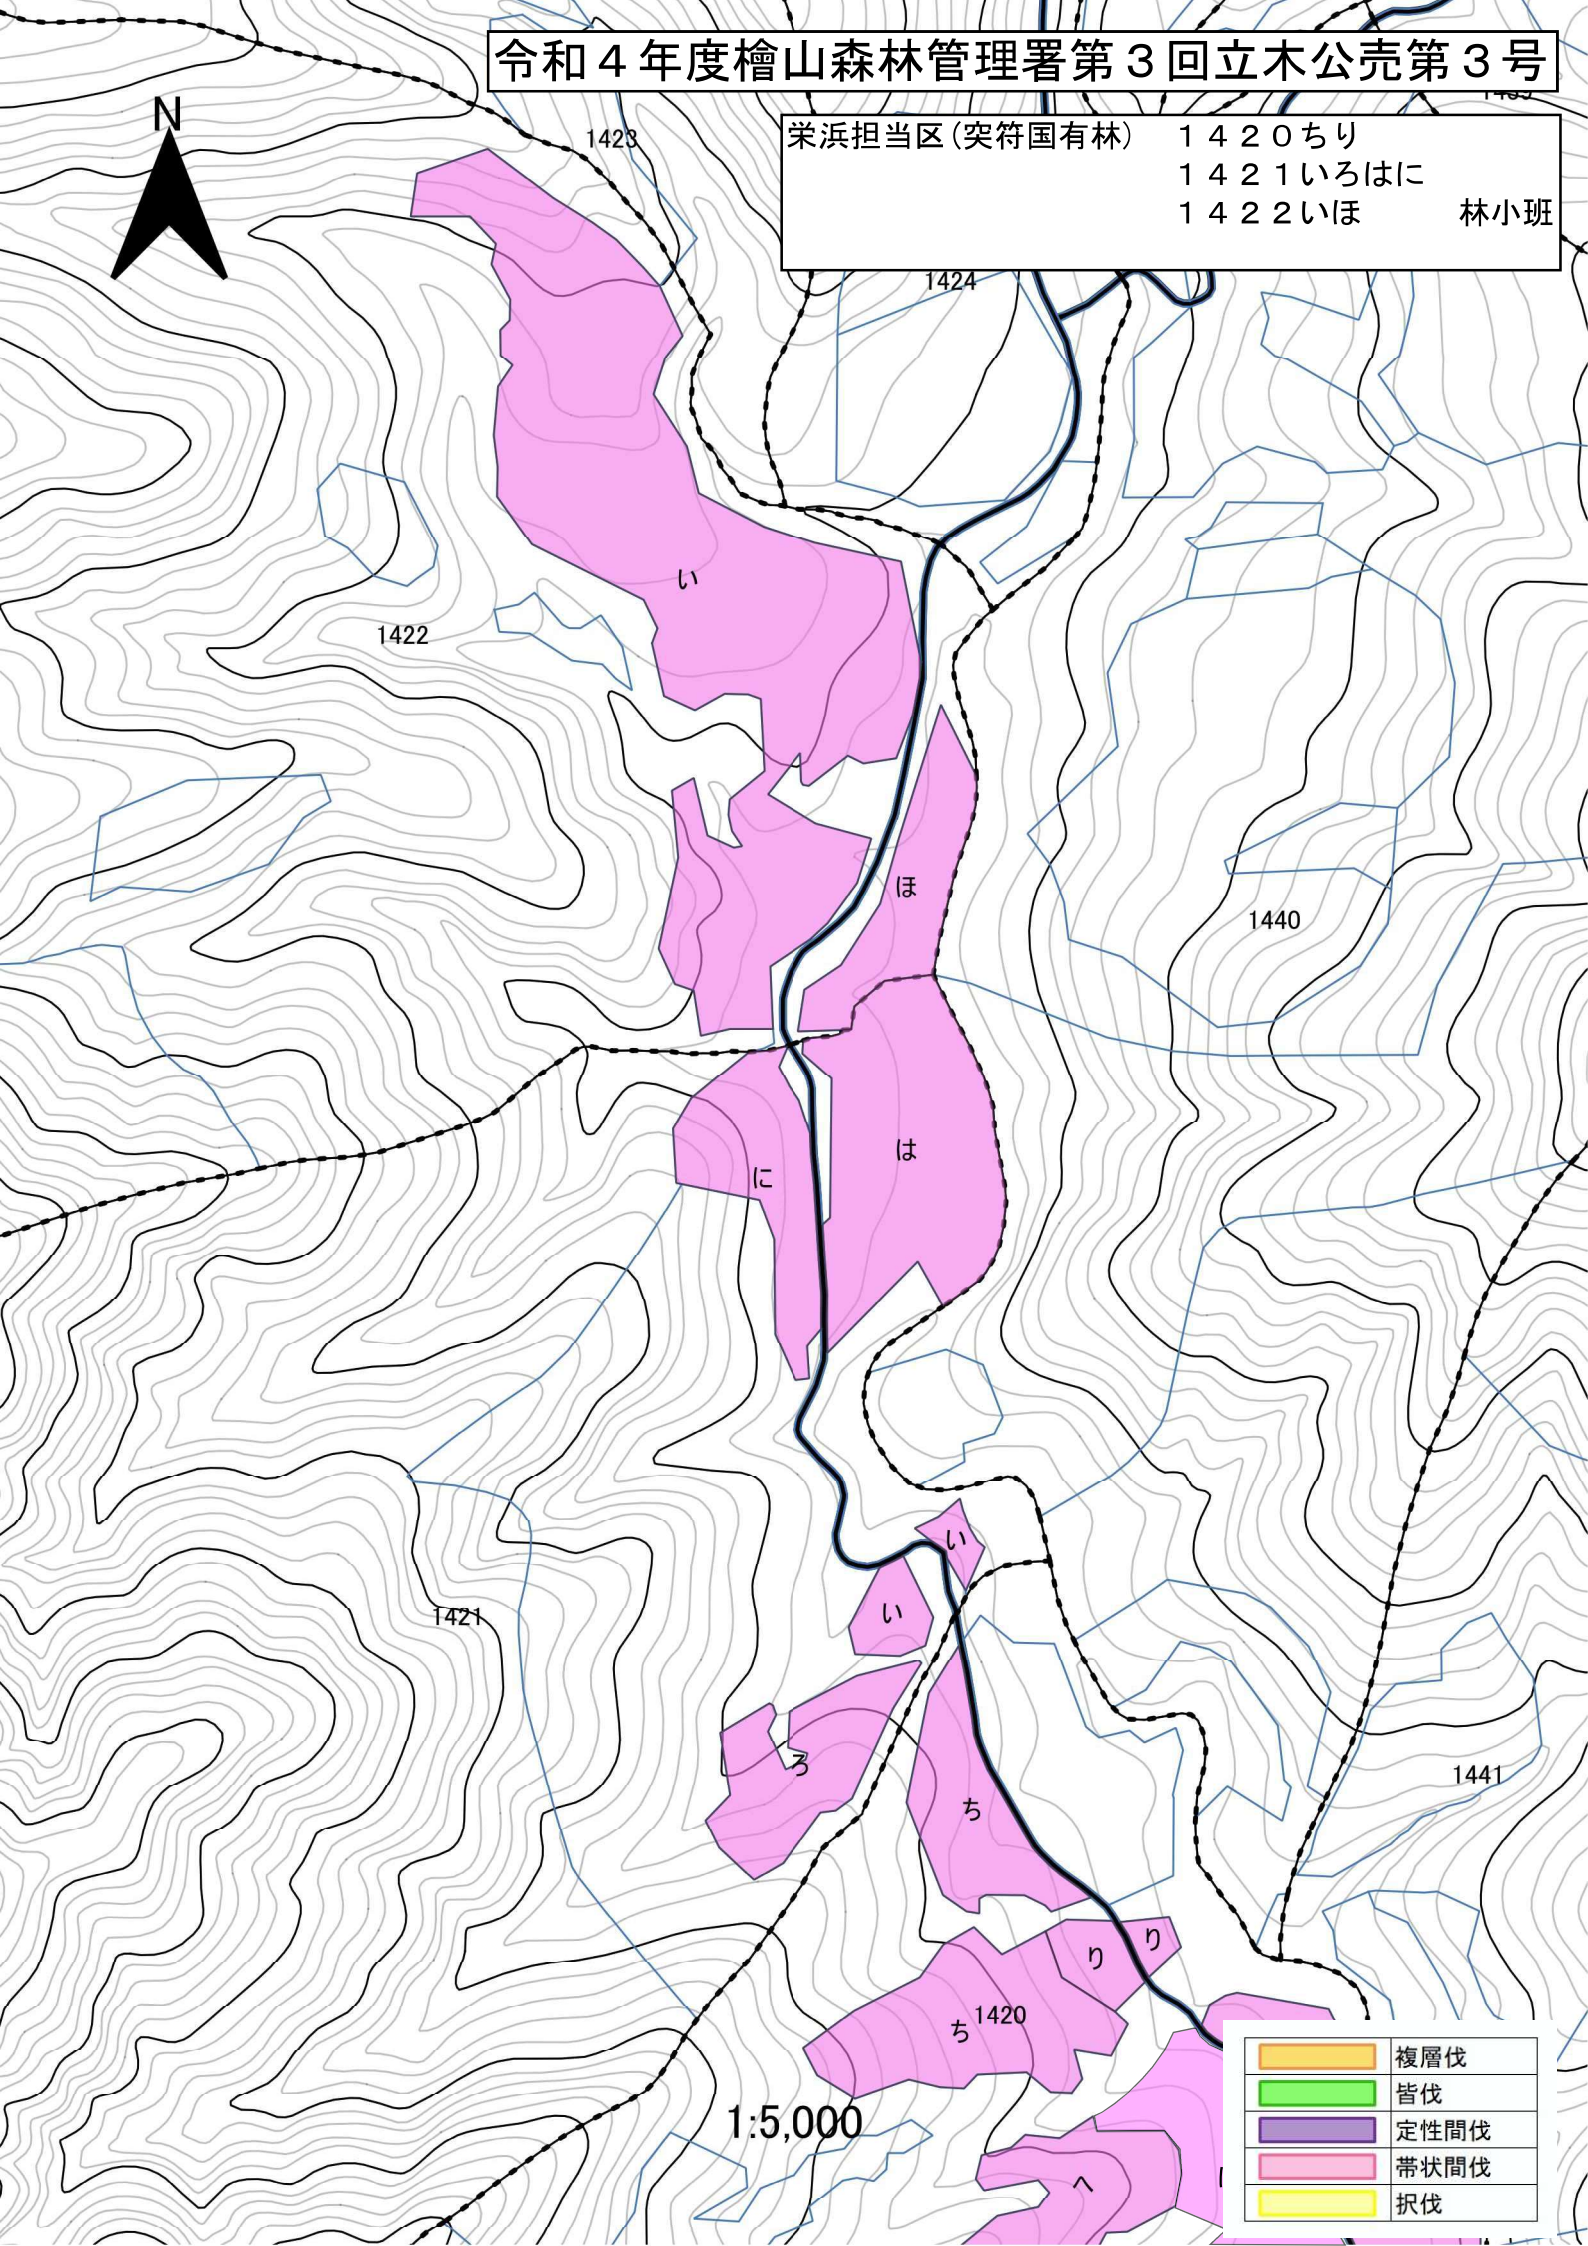

令和4年度檜山森林管理署第3回立木公売第3号

栄浜担当区 1419いほへち
 1420ろはにほへちりぬる
 1421いろはに
 1422いほ

林小班

	複層伐
	皆伐
	定性間伐
	带状間伐
	択伐

令和4年度檜山森林管理署第3回立木公売第3号

栄浜担当区(突符国有林)	1420ちり	林小班
	1421いろはに	
	1422いほ	

1:5,000

	複層伐
	皆伐
	定性間伐
	带状間伐
	択伐

令和4年度檜山森林管理署第3回立木公売第3号

栄浜担当区(突符国有林) 1420ろはにほへぬる 林小班

	複層伐
	皆伐
	定性間伐
	带状間伐
	択伐

1:5,000

令和4年度檜山森林管理署第3回立木公売第3号

栄浜担当区(突符国有林) 1419いはにほへち 林小班

	複層伐
	皆伐
	定性間伐
	带状間伐
	択伐

1:5,000