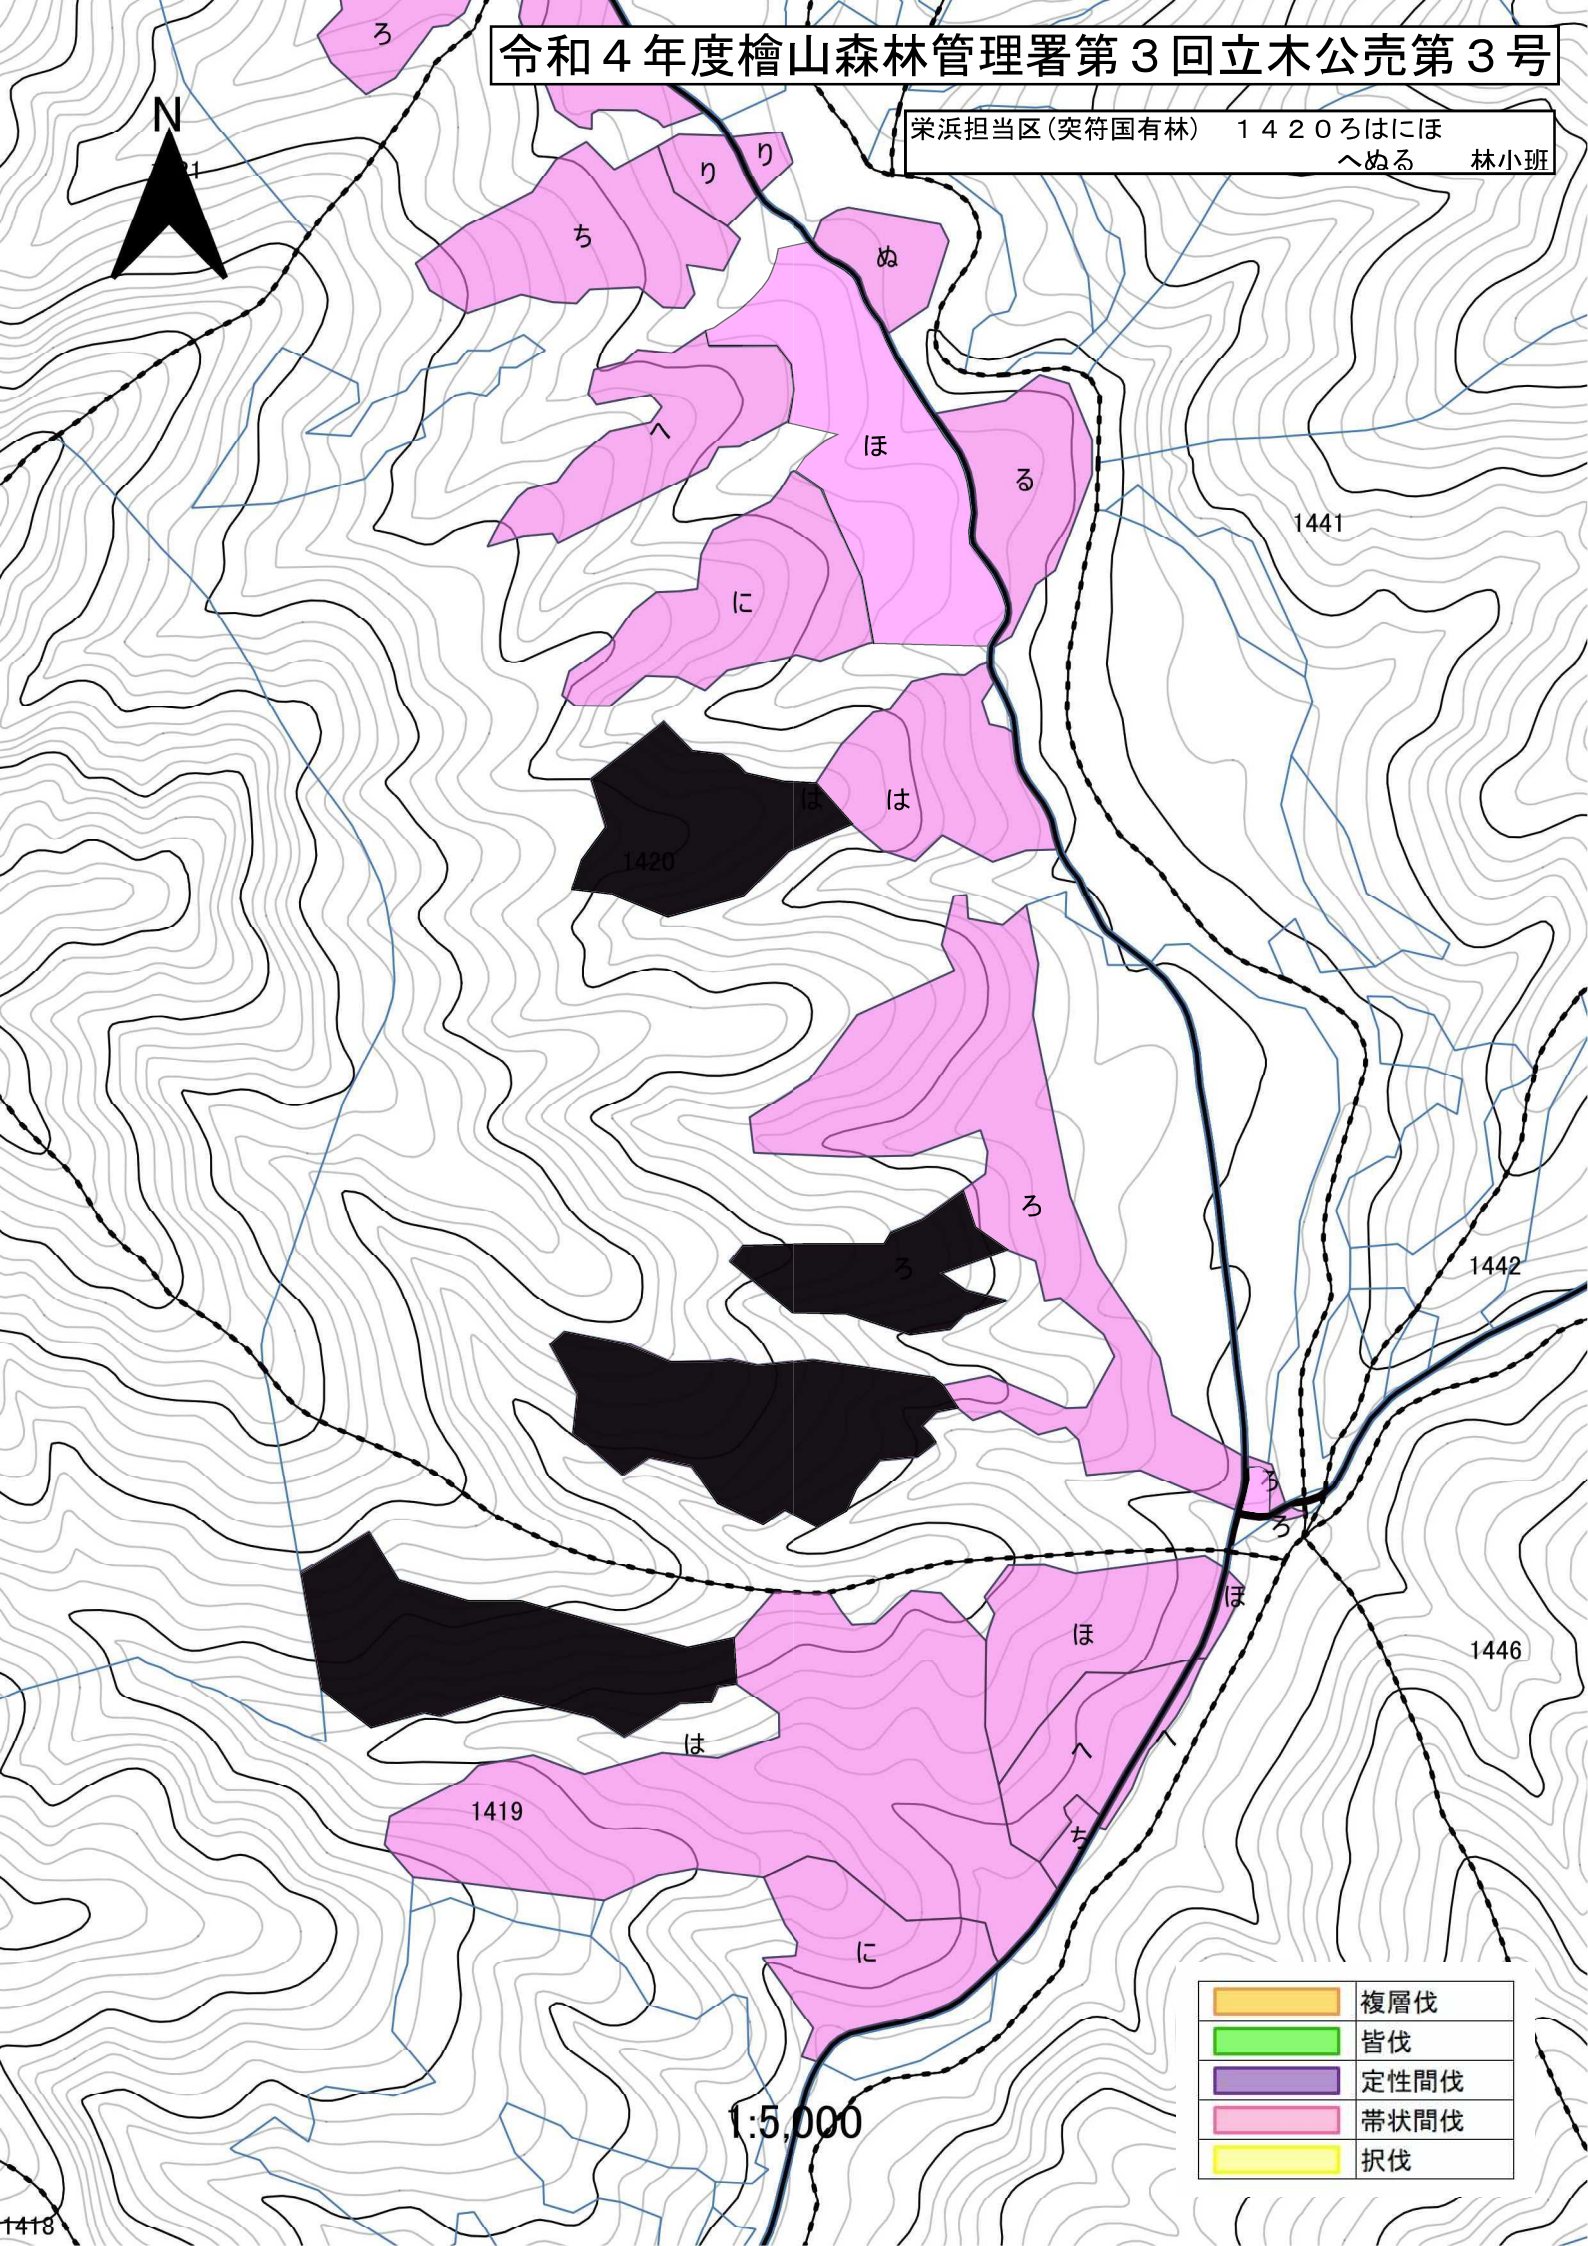

令和4年度檜山森林管理署第3回立木公売第3号

栄浜担当区 1419いほへち
 1420ろはにほへちりぬる
 1421いろはに
 1422いほ

林小班

	複層伐
	皆伐
	定性間伐
	带状間伐
	択伐

令和4年度檜山森林管理署第3回立木公売第3号

栄浜担当区(突符国有林)	1420ちり	林小班
	1421いろはに	
	1422いほ	

1:5,000

	複層伐
	皆伐
	定性間伐
	带状間伐
	択伐

令和4年度檜山森林管理署第3回立木公売第3号

栄浜担当区(突符国有林) 1420ろはにほへぬる 林小班

	複層伐
	皆伐
	定性間伐
	带状間伐
	択伐

1:5,000

令和4年度檜山森林管理署第3回立木公売第3号

栄浜担当区(突符国有林) 1419いはにほへち 林小班

	複層伐
	皆伐
	定性間伐
	带状間伐
	択伐

1:5,000