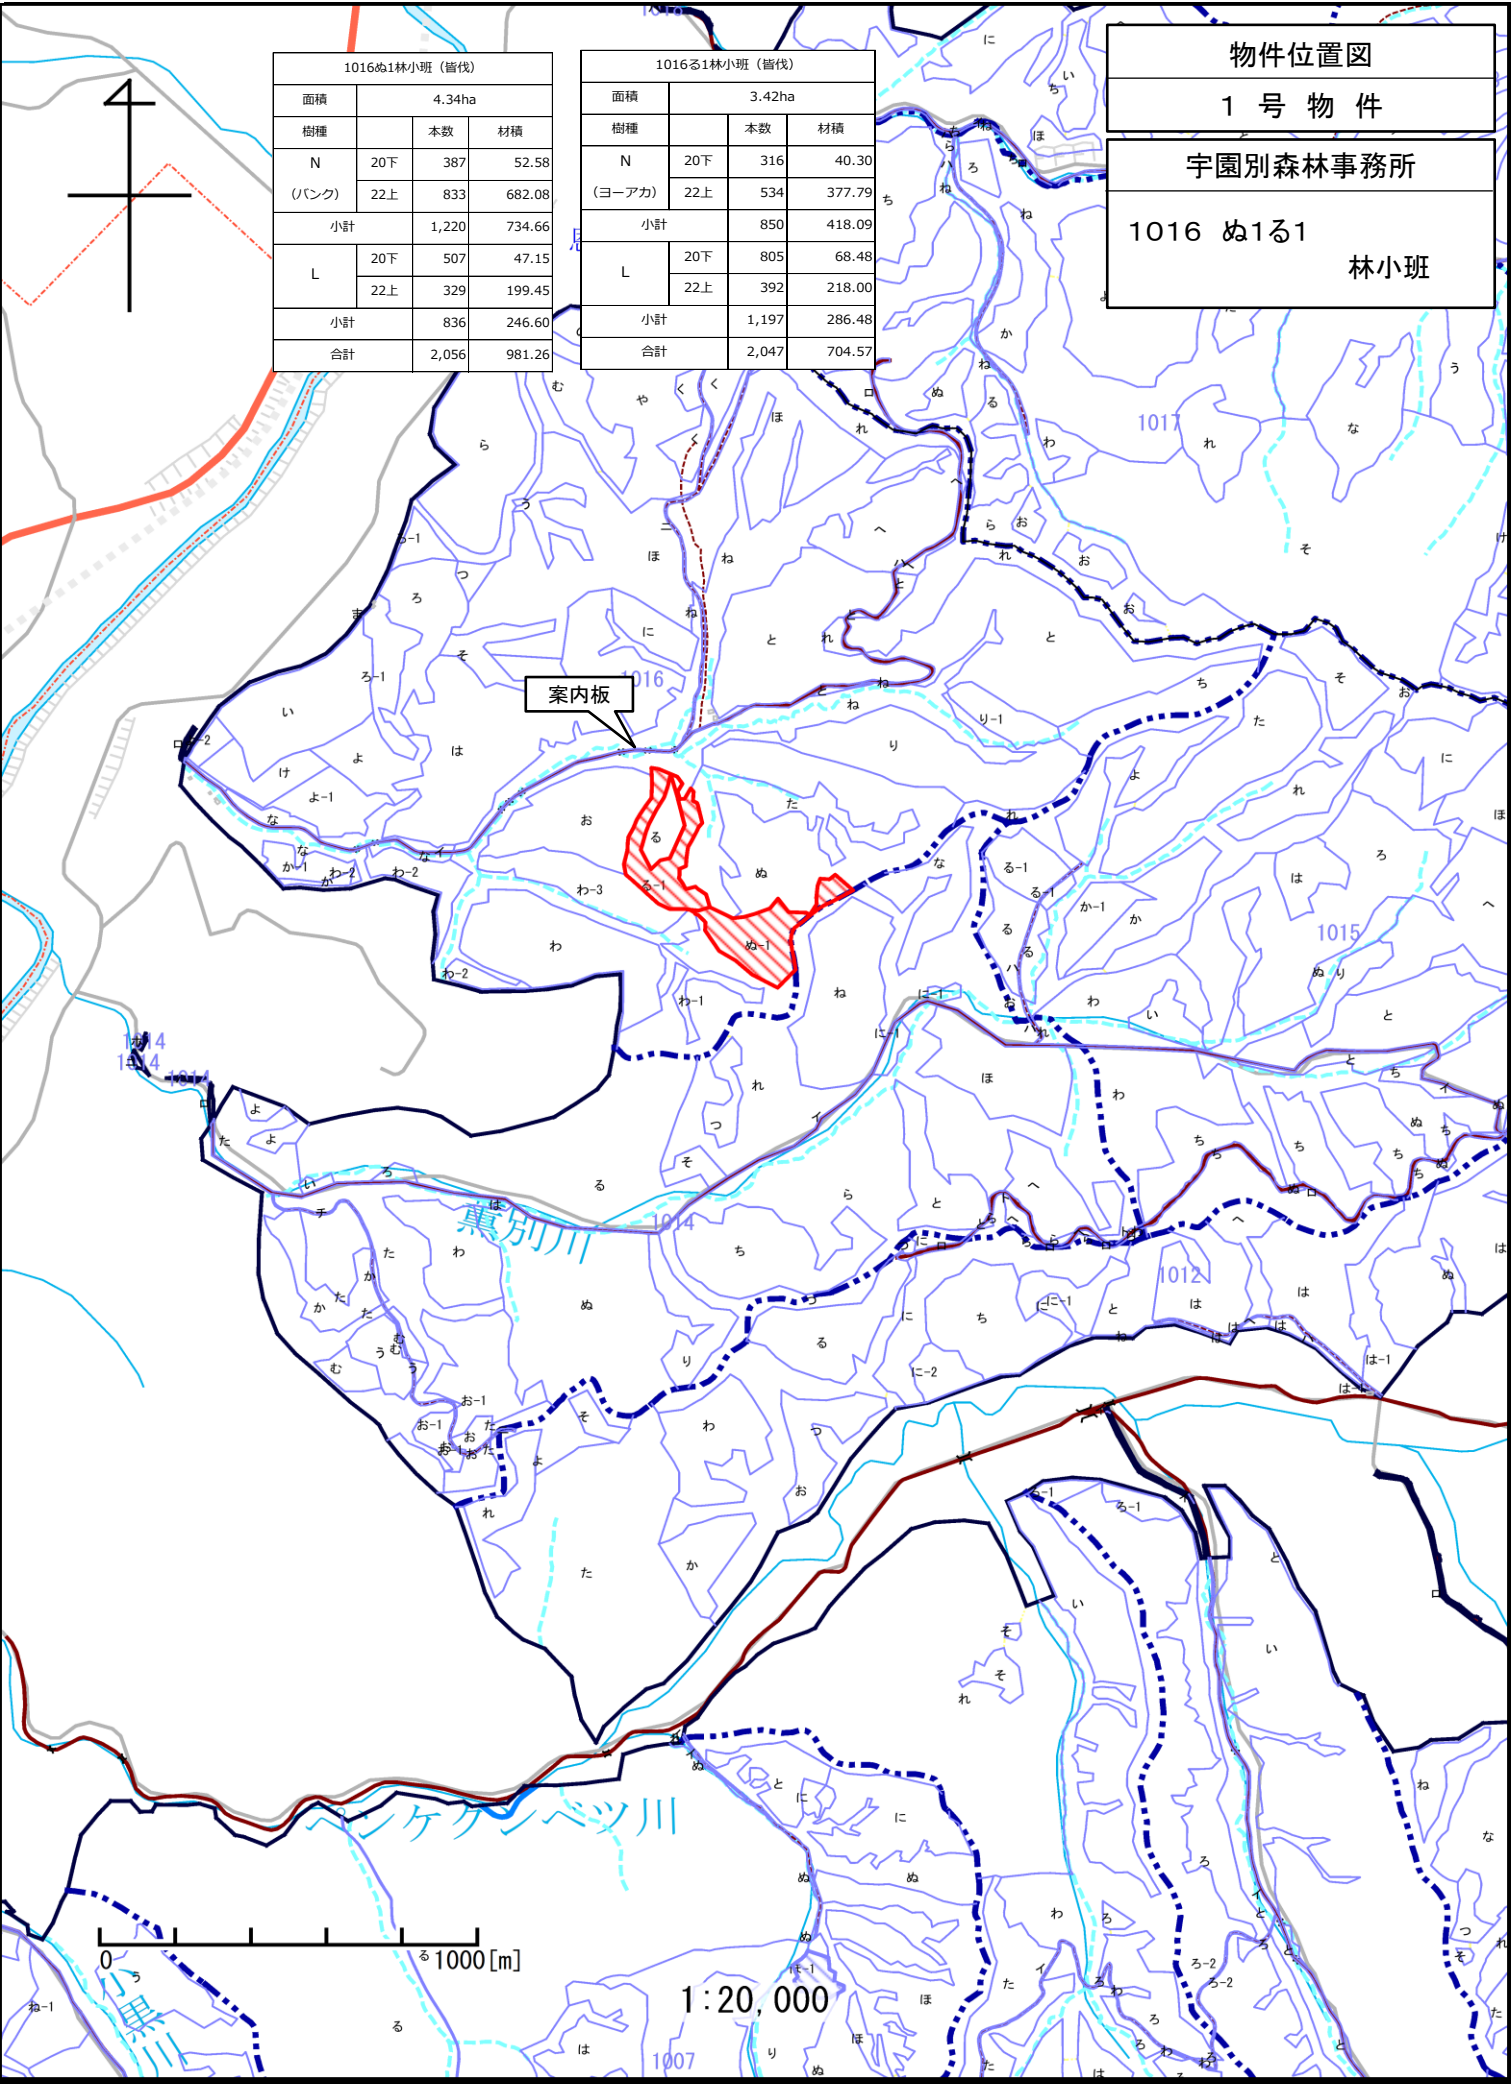

物件位置図
1号物件
宇園別森林事務所
1016 め1る1
林小班

1016ぬ1林小班 (皆伐)			
面積	4.34ha		
樹種	本数	材積	
N (バンク)	20下	387	52.58
	22上	833	682.08
小計		1,220	734.66
L	20下	507	47.15
	22上	329	199.45
小計		836	246.60
合計		2,056	981.26

1016る1林小班 (皆伐)			
面積	3.42ha		
樹種	本数	材積	
N (ヨーアカ)	20下	316	40.30
	22上	534	377.79
小計		850	418.09
L	20下	805	68.48
	22上	392	218.00
小計		1,197	286.48
合計		2,047	704.57

0 1000 [m]

1:20,000

物件位置図

2号物件

宇遠別森林事務所

1017 ろによたれなのや
1018 いは
林小班

1017ろ林小班 (列状間伐1伐3残)			
面積		1.06ha	
樹種	本数	材積	
N (トドマツ)	20下	68	8.04
	22上	16	11.02
小計		84	19.06
L	20下	29	3.81
	22上	38	23.82
小計		67	27.63
合計		151	46.69

1017に林小班 (列状間伐1伐3残)			
面積		1.83ha	
樹種	本数	材積	
N (トドマツ)	20下	26	2.58
	22上	105	92.51
小計		131	95.09
L	20下	6	0.66
	22上	15	6.96
小計		21	7.62
合計		152	102.71

1017よ林小班 (列状間伐1伐3残)			
面積		12.23ha	
樹種	本数	材積	
N (トド・アカ)	20下	555	50.51
	22上	100	45.88
小計		655	96.39
L	20下	527	54.27
	22上	187	70.14
小計		714	124.41
合計		1,369	220.80

1017の林小班 (列状間伐1伐3残)			
面積		4.79ha	
樹種	本数	材積	
N (トド・アカ)	20下	604	76.33
	22上	277	111.93
小計		881	188.26
L	20下	89	8.07
	22上	19	9.66
小計		108	17.73
合計		989	205.99

1017や林小班 (列状間伐1伐3残)			
面積		6.08ha	
樹種	本数	材積	
N (トドマツ)	20下	273	39.27
	22上	256	152.77
小計		529	192.04
L	20下	62	5.15
	22上	23	11.15
小計		85	16.30
合計		614	208.34