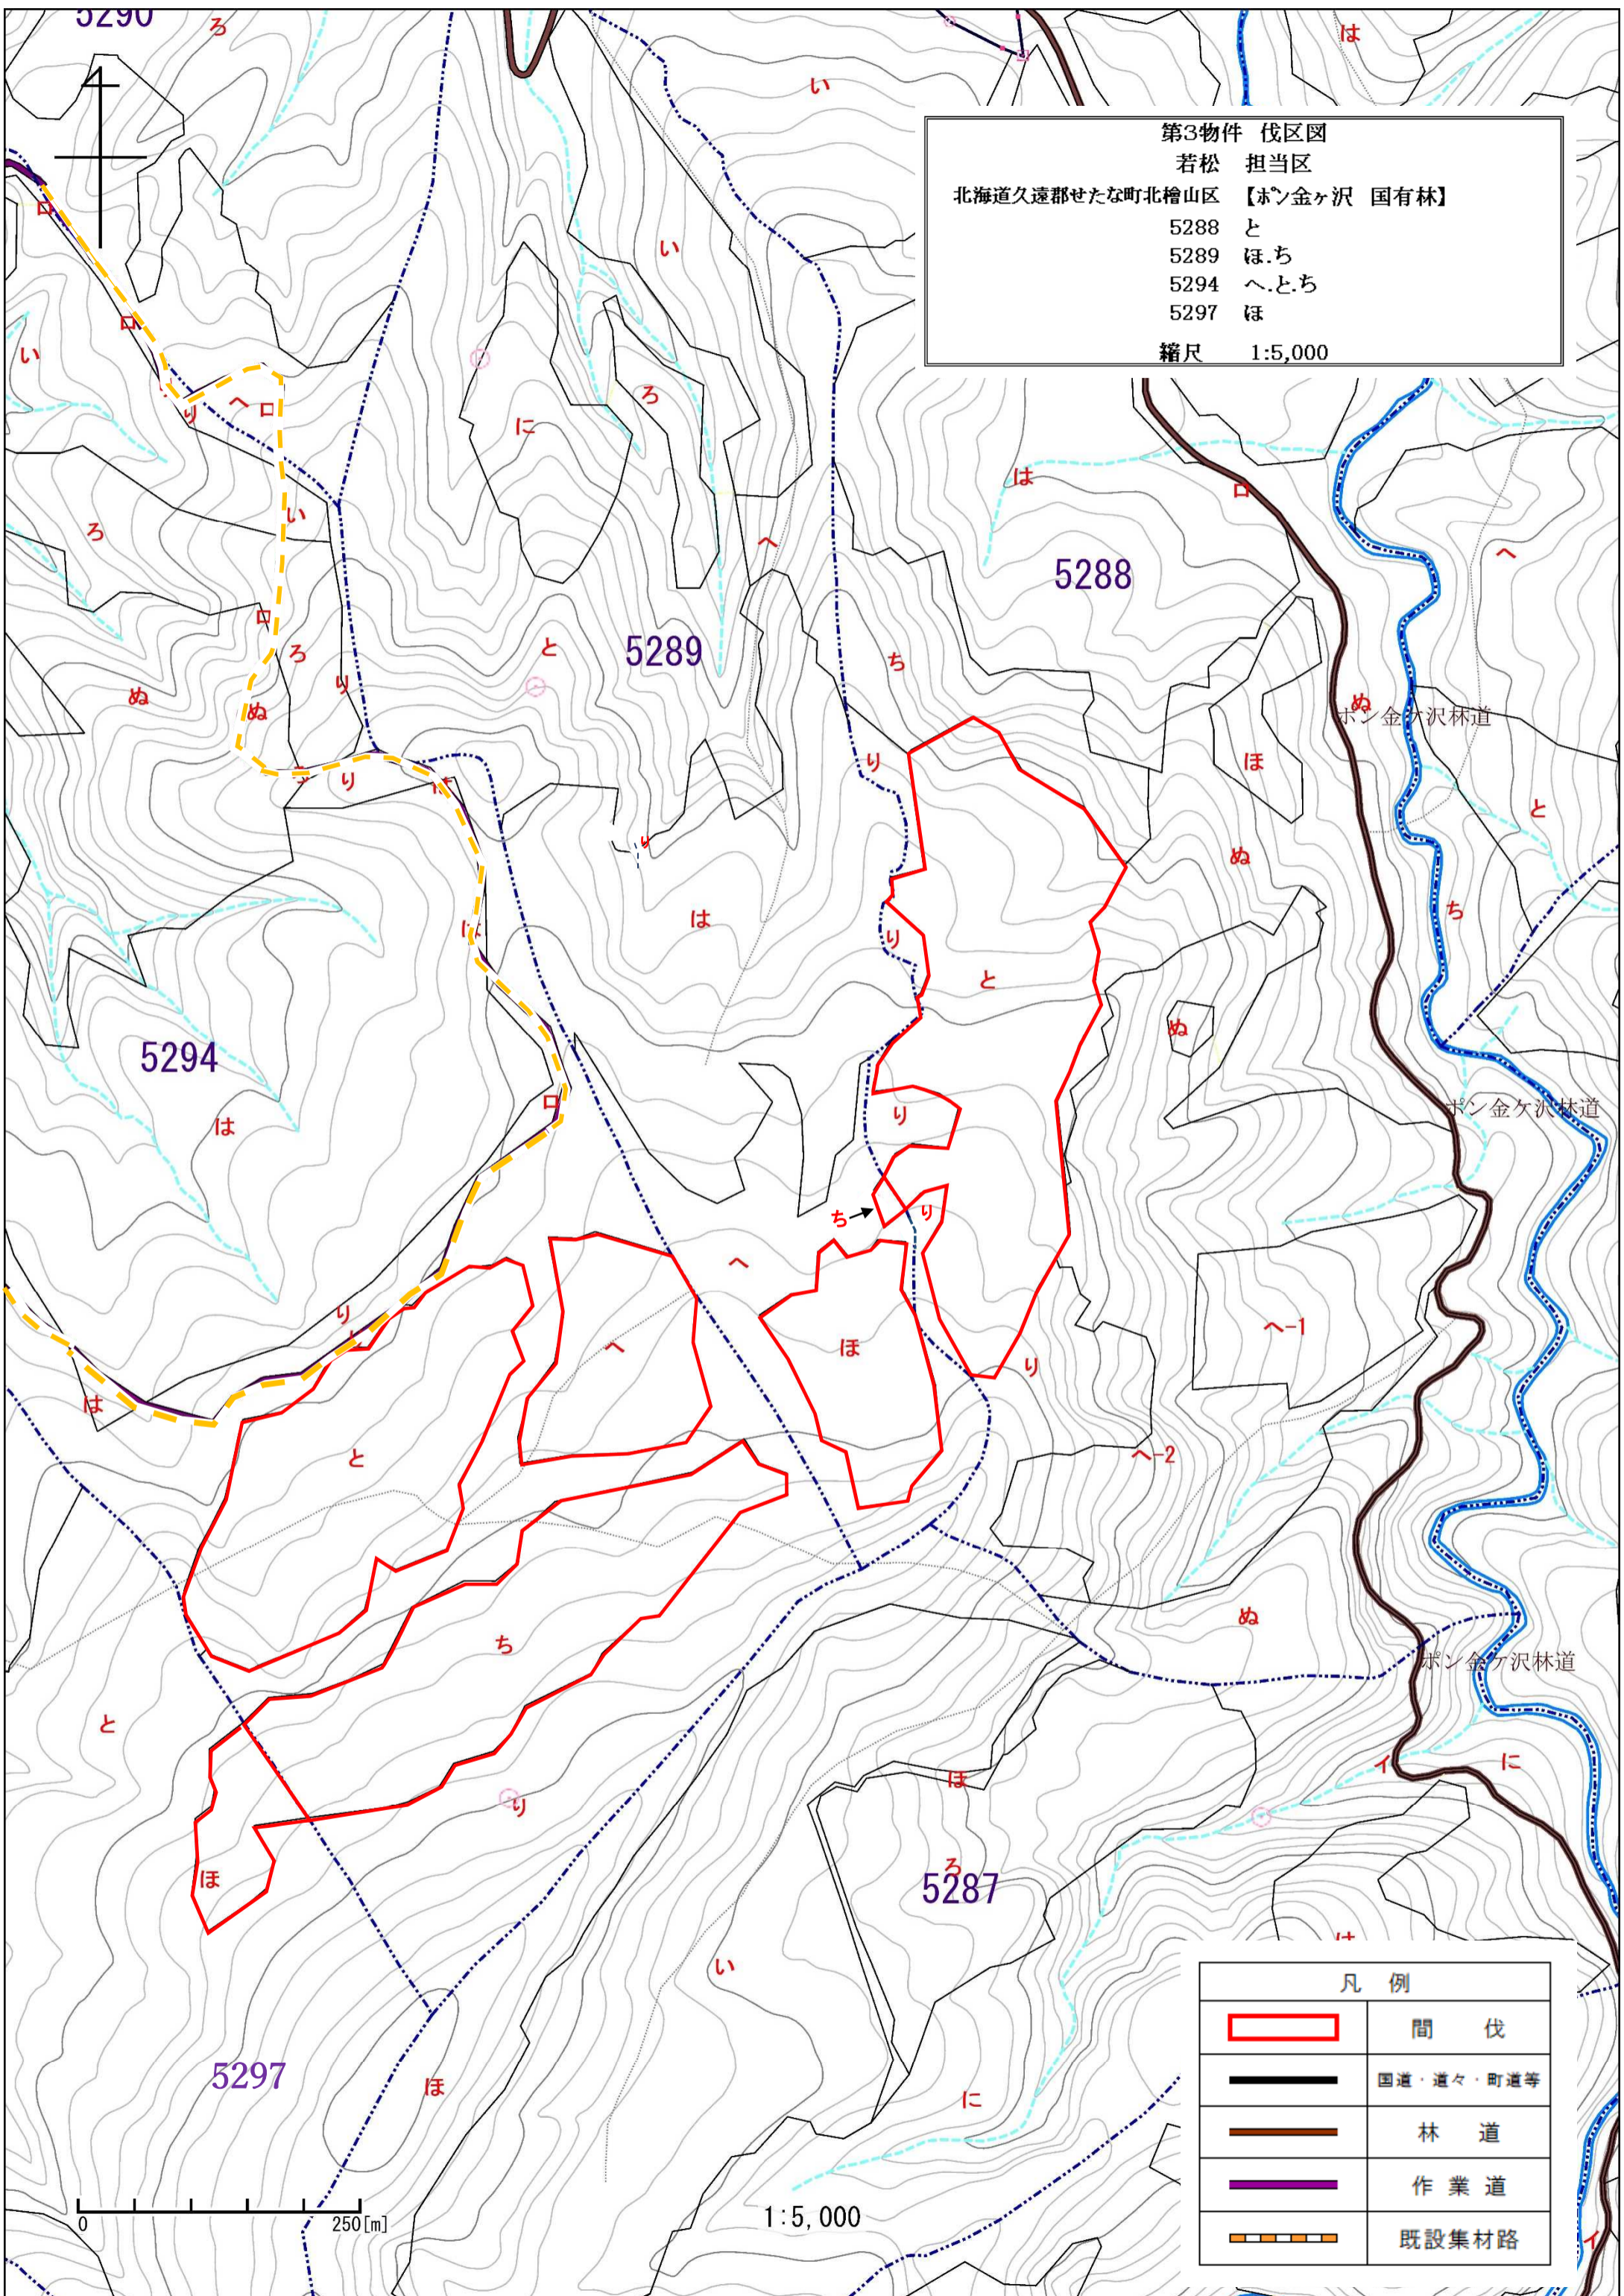

第3物件 位置図
 若松 担当区
 北海道久遠郡せたな町北檜山区 【ホソ金ヶ沢 国有林】
 5288 と
 5289 ほち
 5294 へとち
 5297 ほ
 縮尺 1:20,000

凡例	
	間伐
	林道
	作業道

第3物件 伐区図
 若松 担当区
 北海道久遠郡せたな町北檜山区 【ホシ金ヶ沢 国有林】
 5288 と
 5289 ほ.ち
 5294 へ.とち
 5297 ほ
 縮尺 1:5,000

凡 例	
	間 伐
	国道・道々・町道等
	林 道
	作 業 道
	既設集材路

1:5,000

0 250[m]