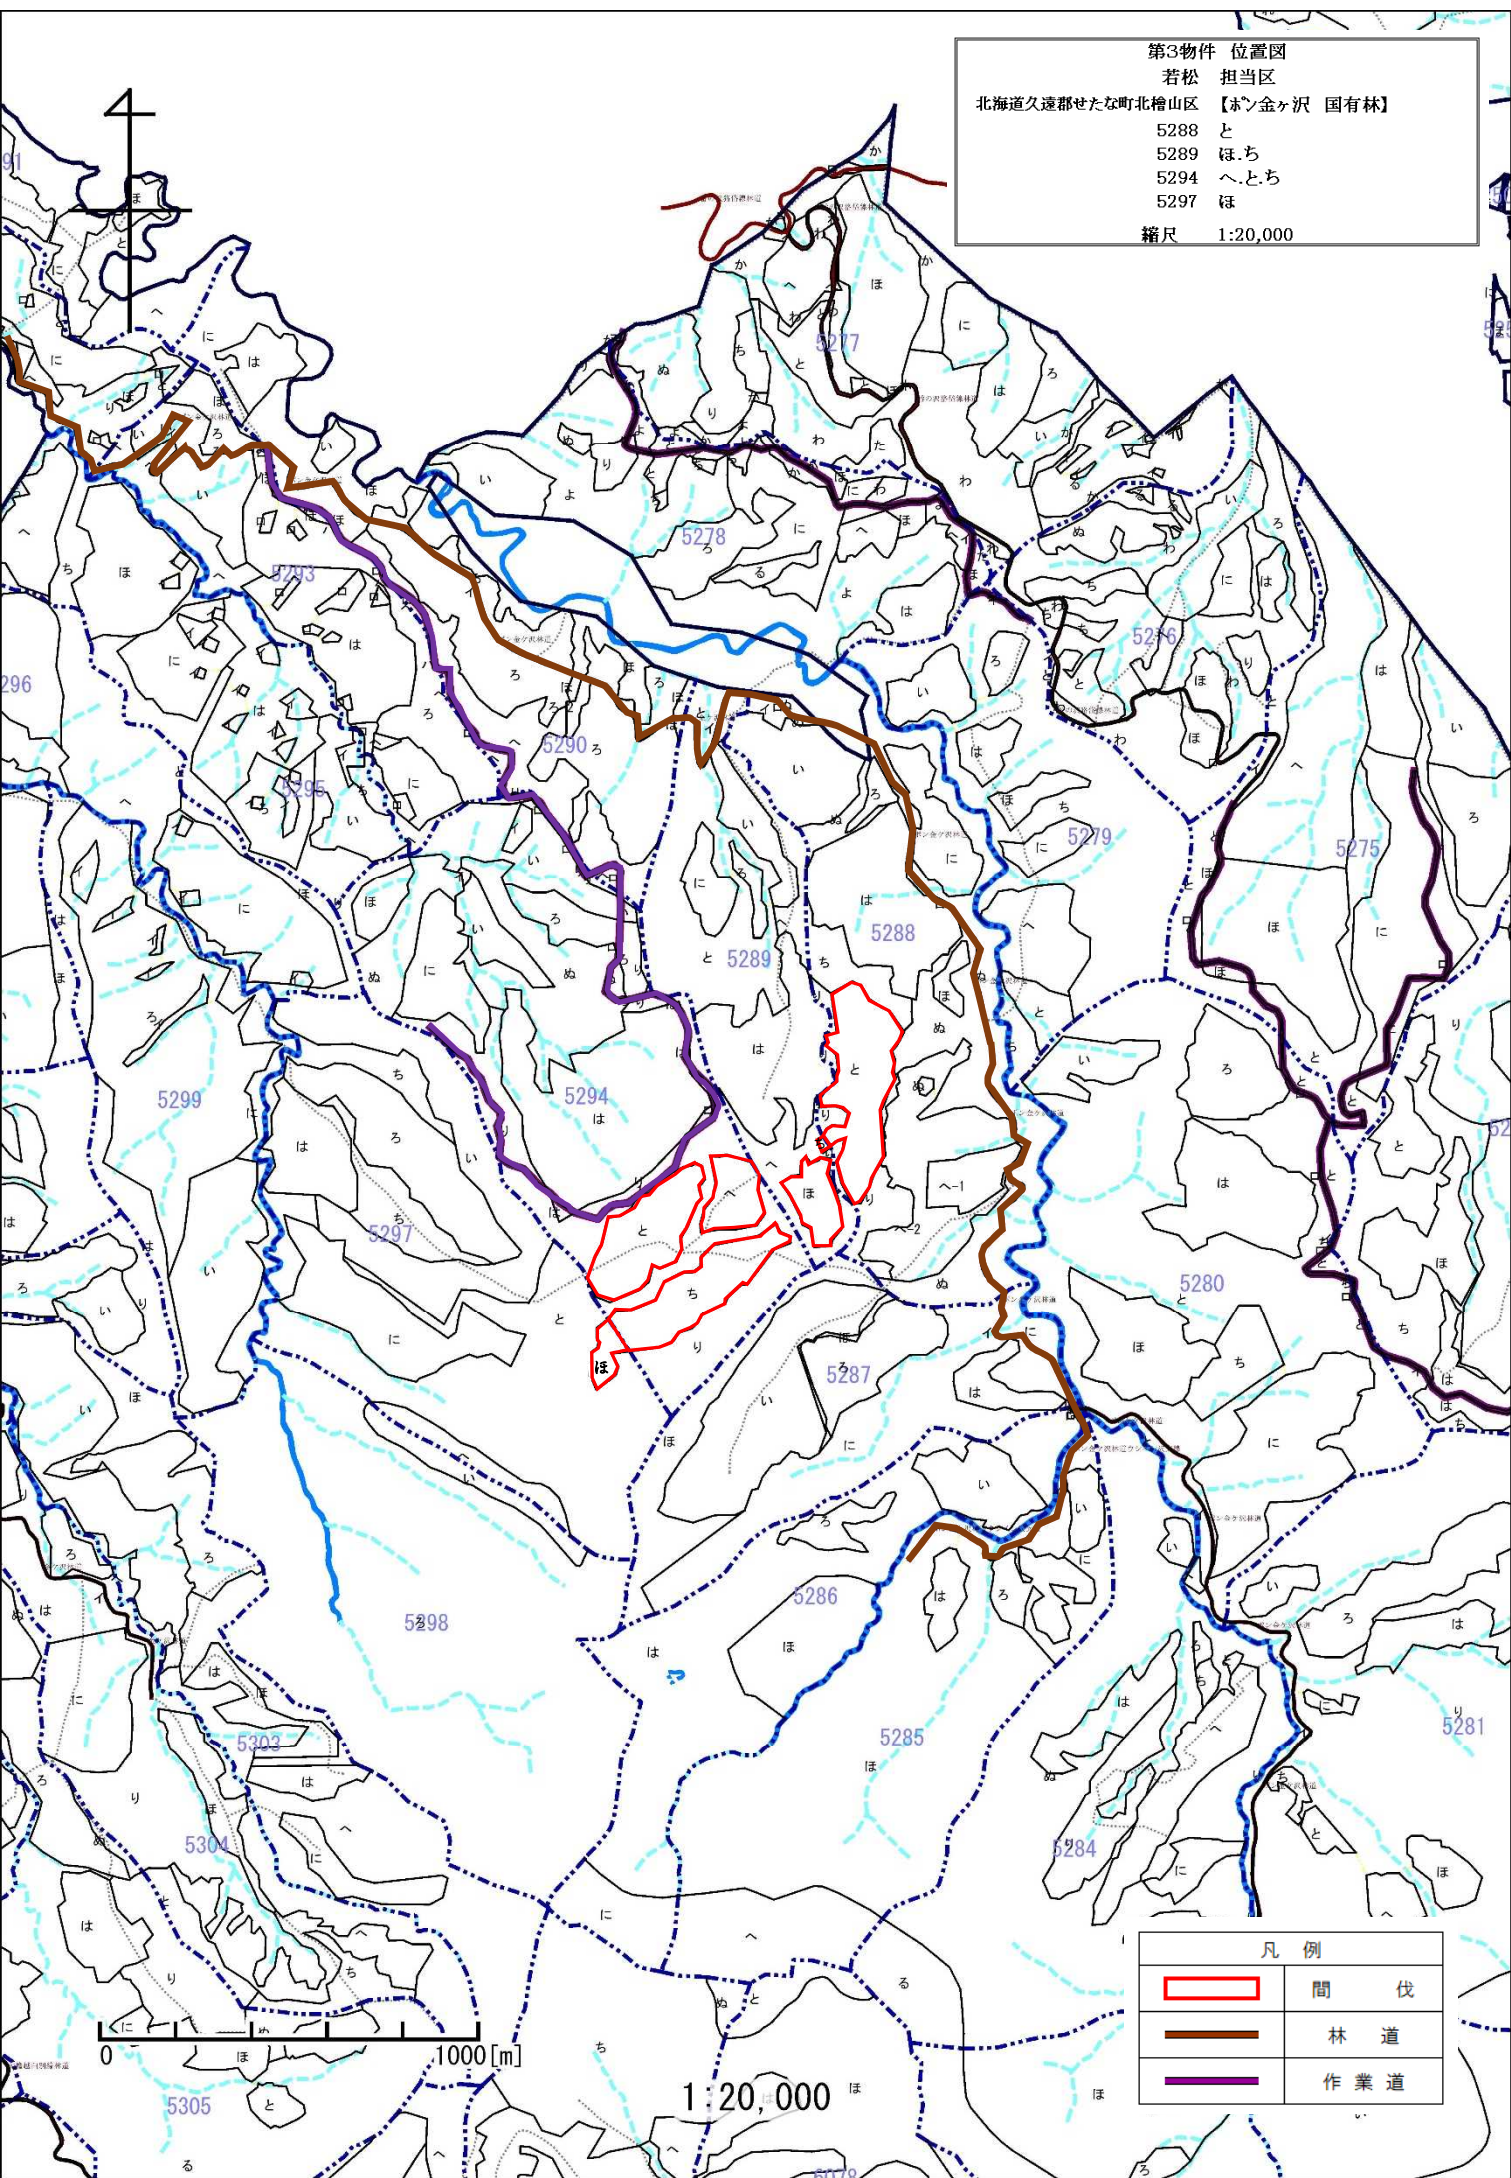

第3物件 位置図
 若松 担当区
 北海道久遠郡せたな町北檜山区 【ホソ金ヶ沢 国有林】
 5288 と
 5289 ほち
 5294 へとち
 5297 ほ
 縮尺 1:20,000

凡例	
	間伐
	林道
	作業道

第3物件 伐区図
 若松 担当区
 北海道久遠郡せたな町北檜山区 【ホシ金ヶ沢 国有林】
 5288 と
 5289 ほ.ち
 5294 へ.とち
 5297 ほ
 縮尺 1:5,000

凡 例	
	間 伐
	国道・道々・町道等
	林 道
	作 業 道
	既設集材路

1:5,000

0 250[m]