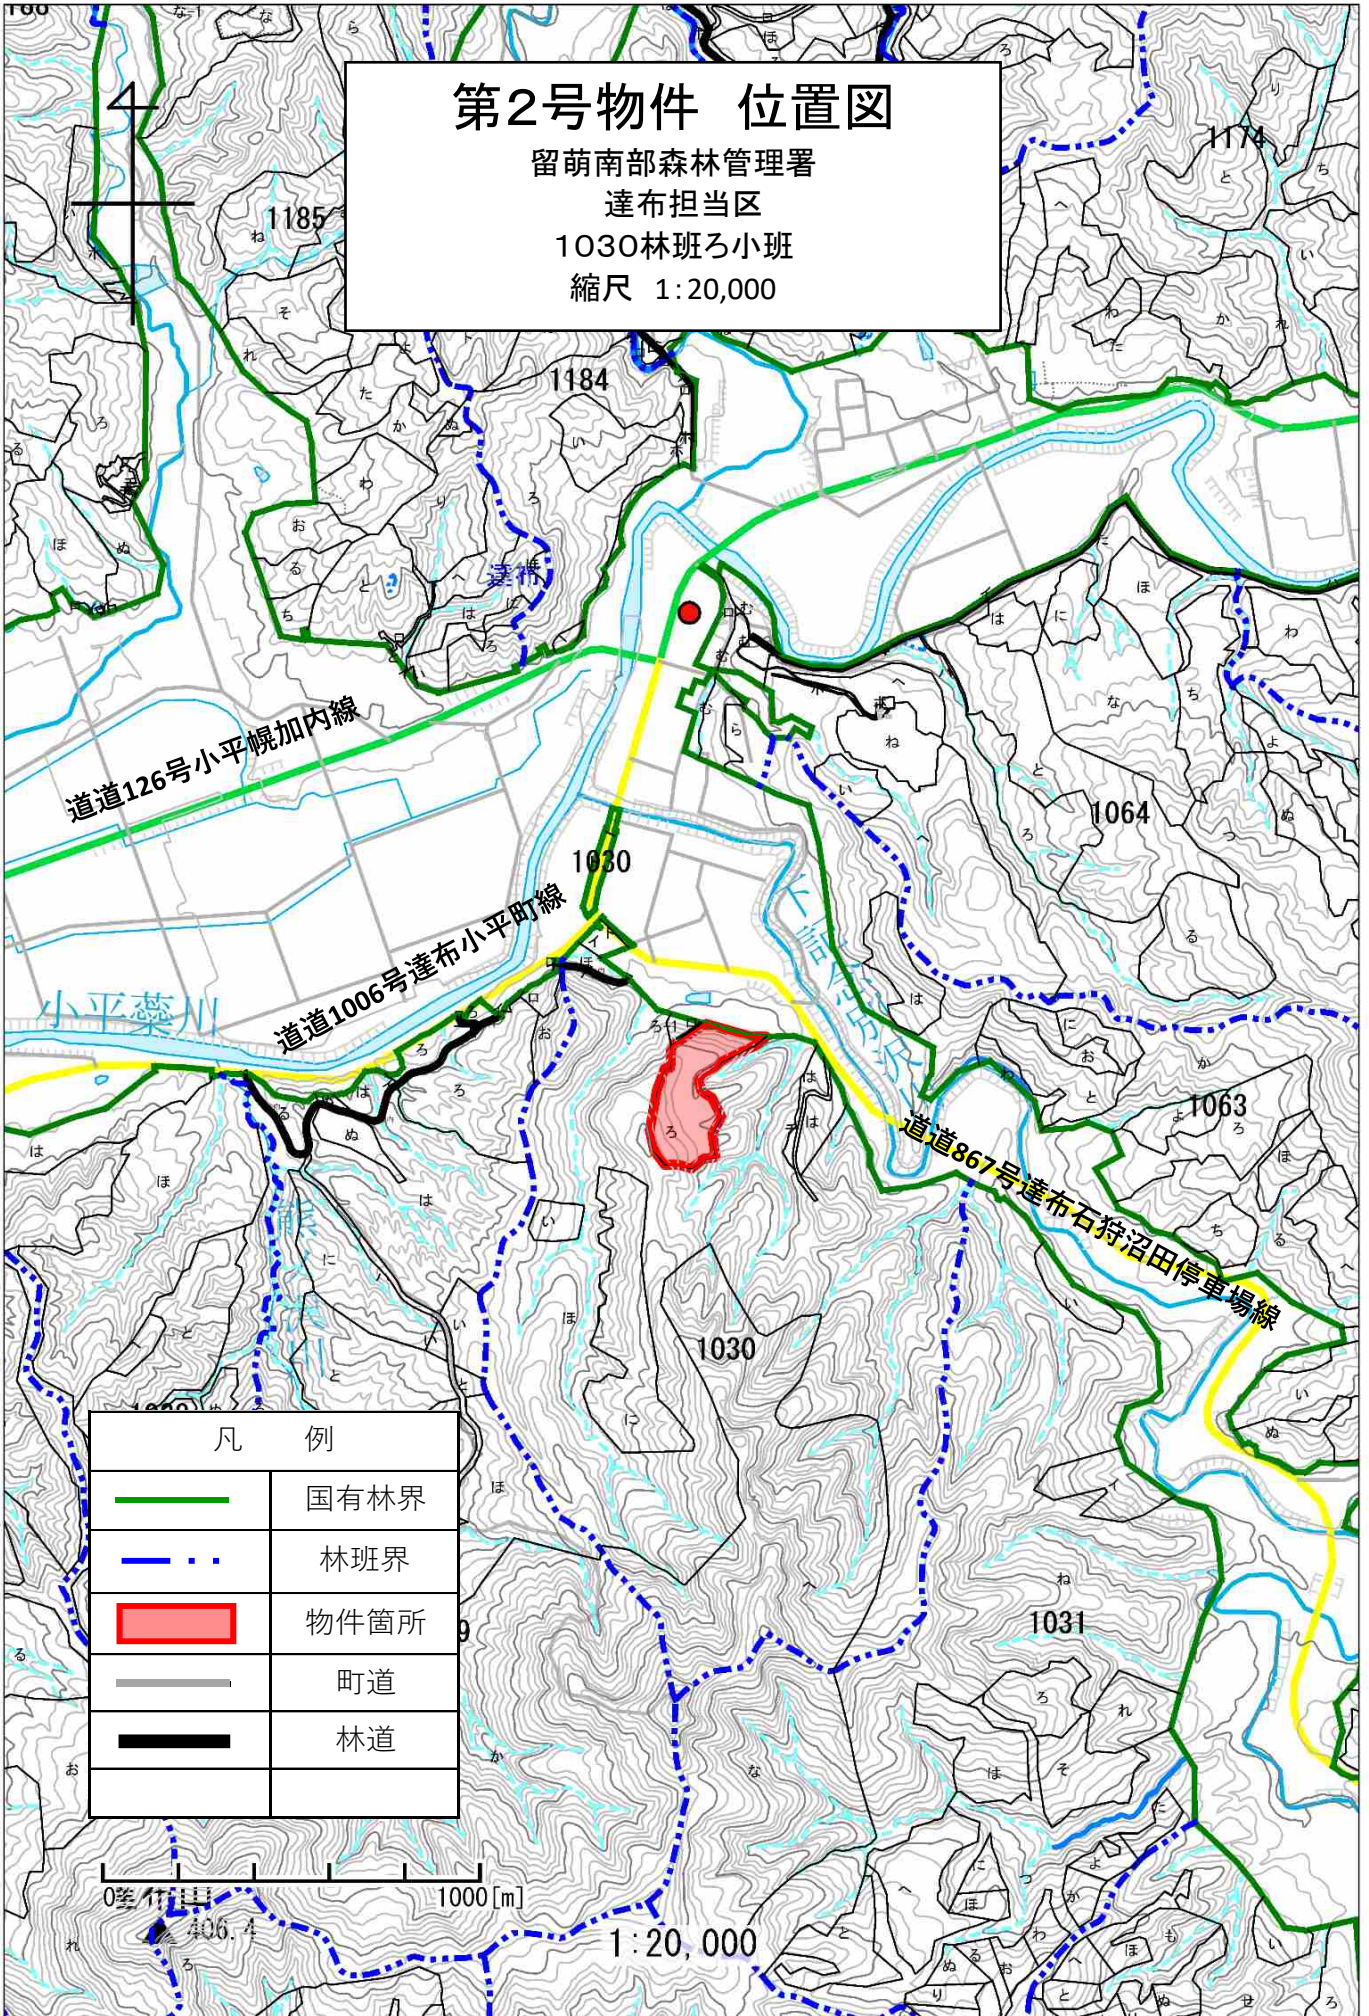

# 第2号物件 位置図

留萌南部森林管理署  
達布担当区  
1030林班ろ小班  
縮尺 1:20,000

# 第2号物件 伐区図

留萌南部森林管理署

達布担当区

1030林班ろ小班

縮尺 1:5,000