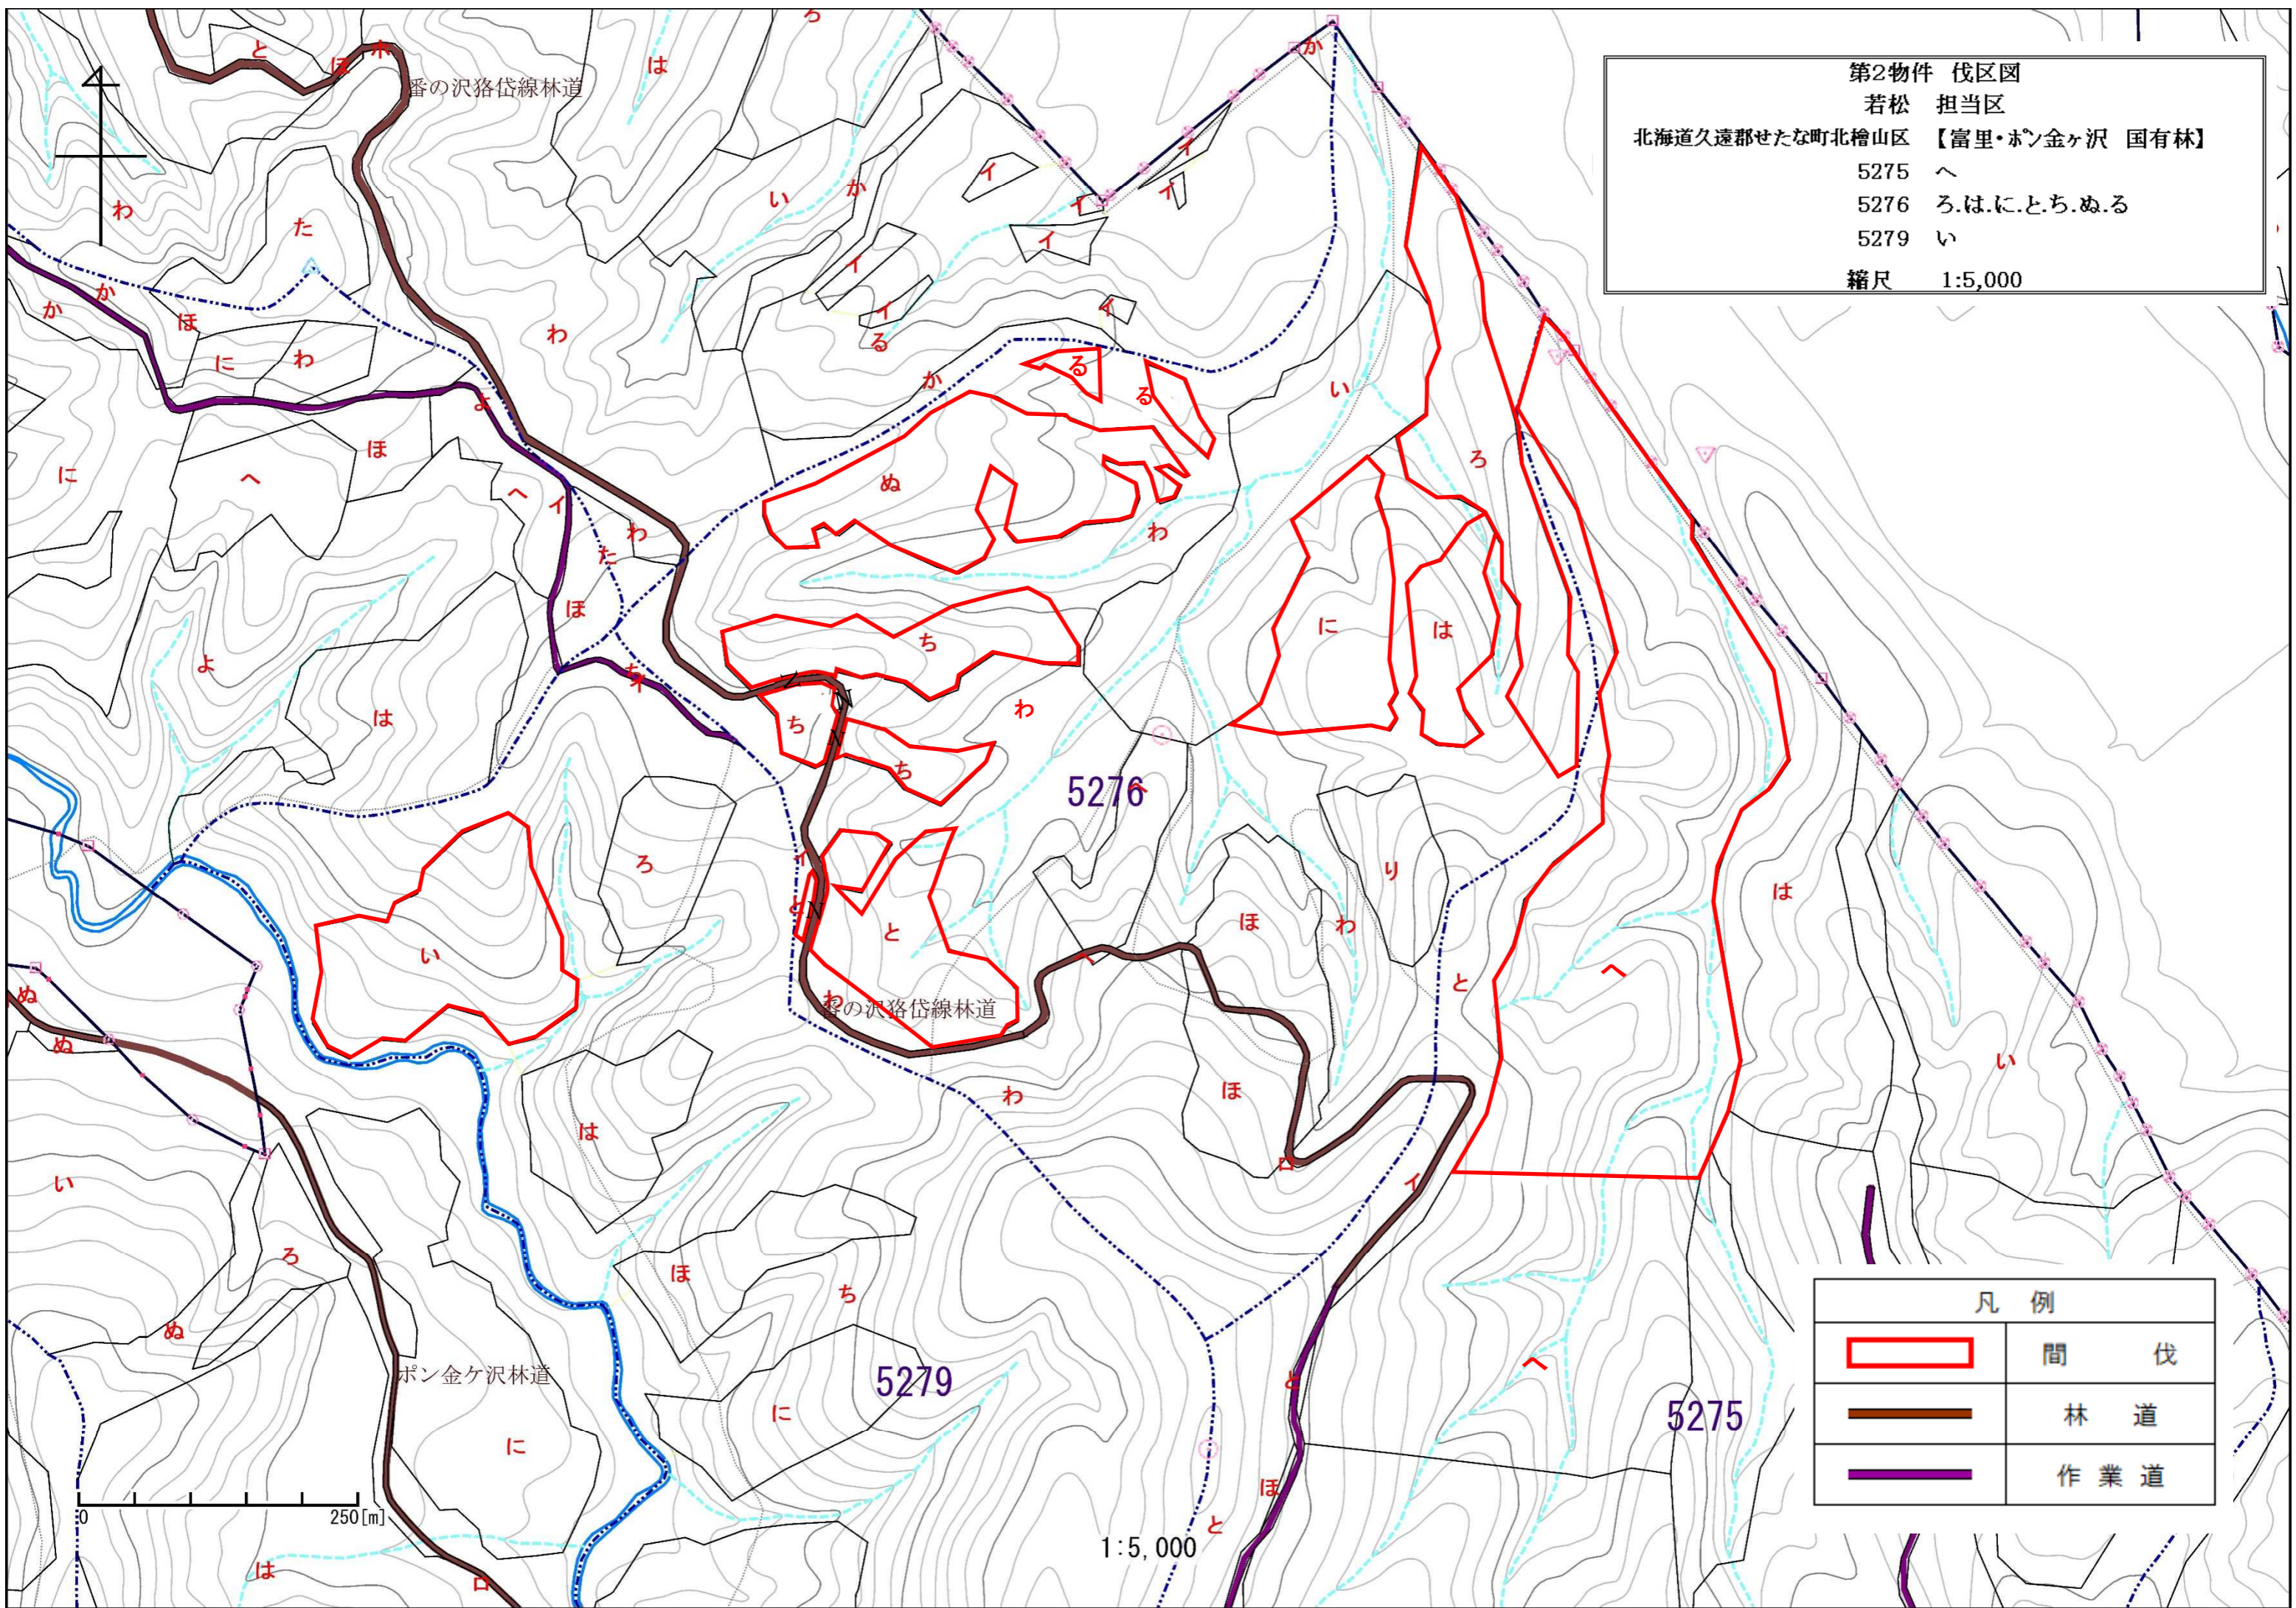

第2物件 位置図
若松 担当区
北海道久遠郡せたな町北檜山区 【富里・ホソ金ヶ沢 国有林】
5275 へ
5276 ろ.は.に.と.ち.ぬ.る
5279 い
縮尺 1:20,000

凡例	
	間伐
	林道
	作業道

0 1000 [m]

1:20,000

第2物件 伐区図
 若松 担当区
 北海道久遠郡せたな町北檜山区 【富里・ホソ金ヶ沢 国有林】
 5275 へ
 5276 ろ.は.に.と.ち.ぬ.る
 5279 い
 縮尺 1:5,000

凡 例	
	間 伐
	林 道
	作 業 道

0 250[m]

1:5,000