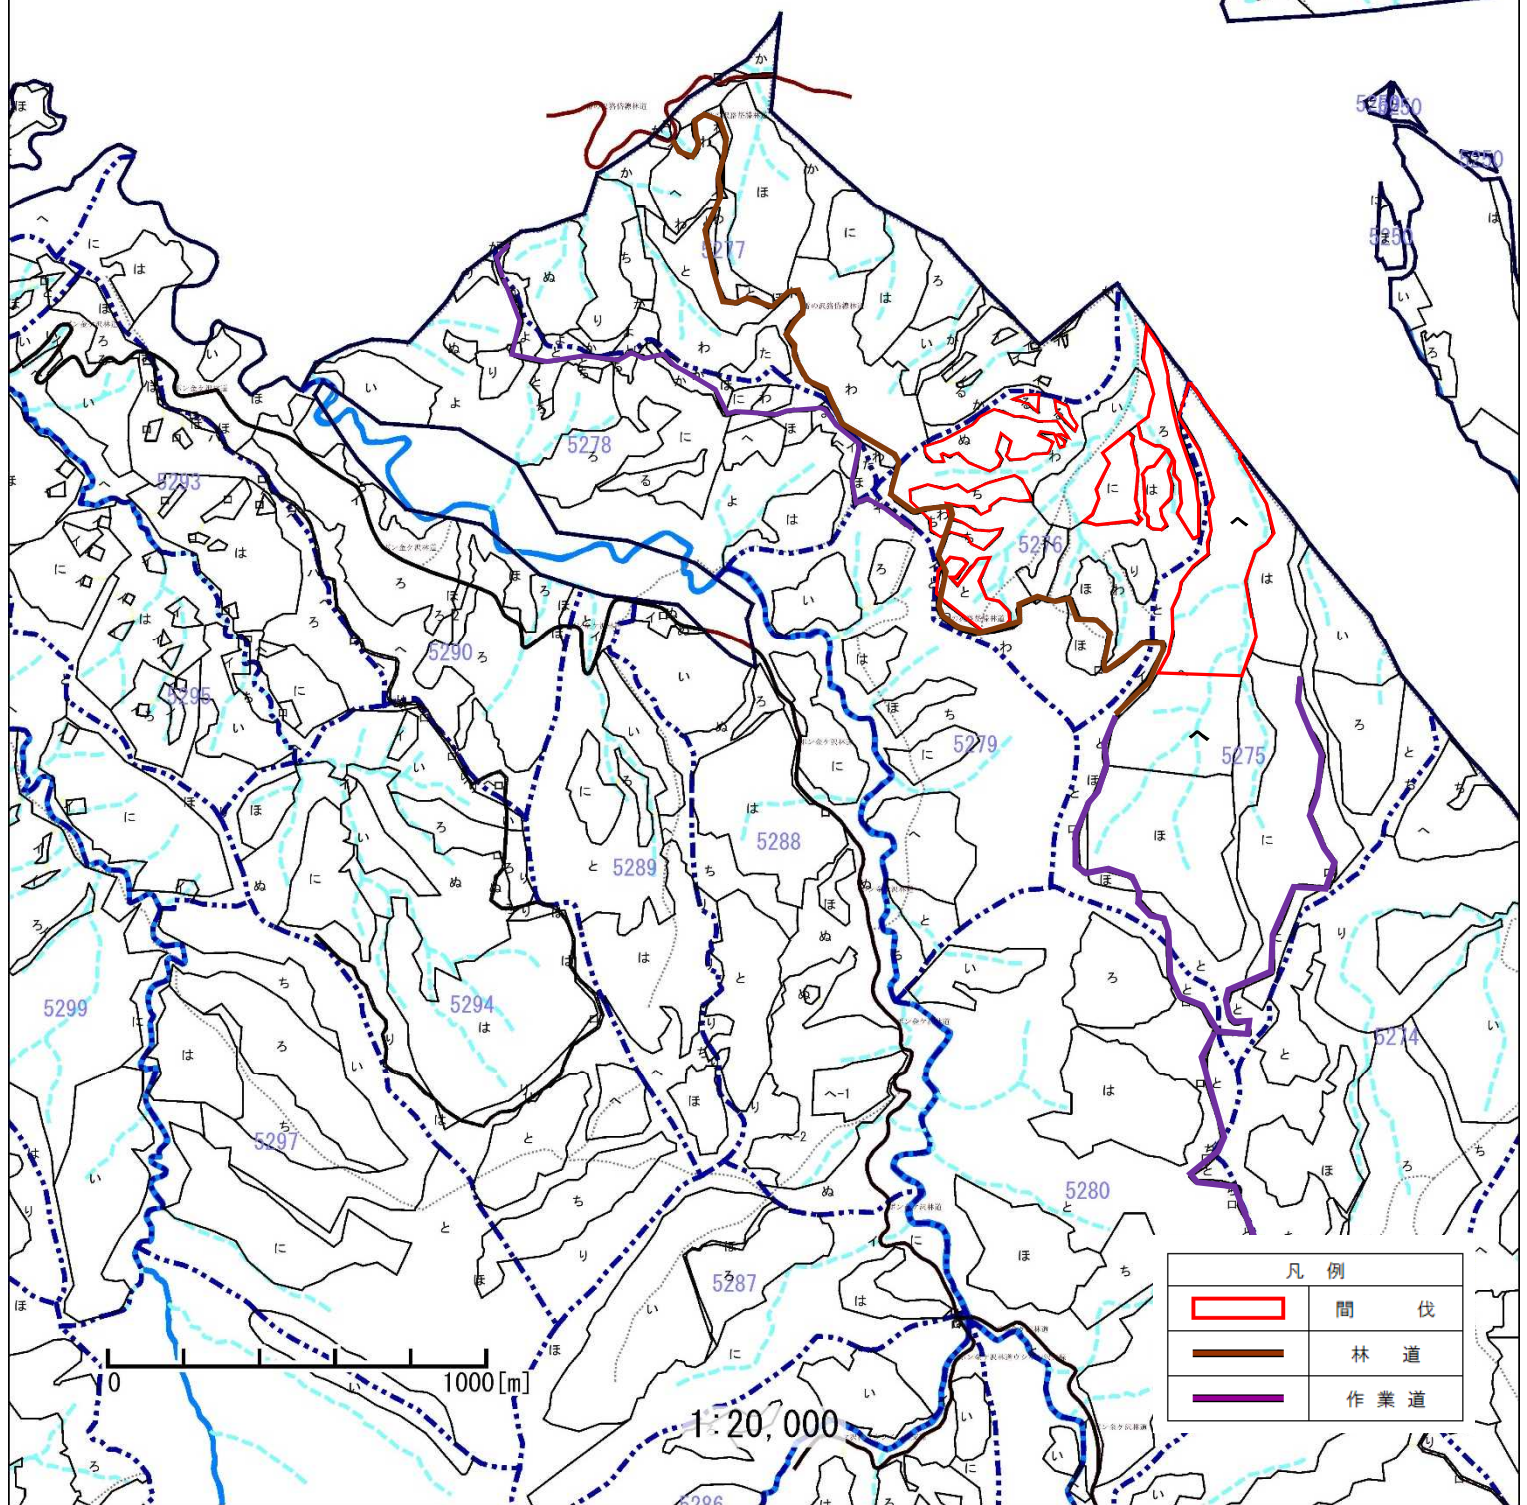

第2物件 位置図
若松 担当区
北海道久遠郡せたな町北檜山区 【富里・ホソ金ヶ沢 国有林】
5275 へ
5276 ろ.は.に.と.ち.ぬ.る
5279 い
縮尺 1:20,000

凡例	
	間伐
	林道
	作業道

0 1000 [m]

1:20,000

第2物件 伐区図
 若松 担当区
 北海道久遠郡せたな町北檜山区 【富里・ホソ金ヶ沢 国有林】
 5275 へ
 5276 ろ.は.に.と.ち.ぬ.る
 5279 い
 縮尺 1:5,000

凡 例	
	間 伐
	林 道
	作 業 道

0 250[m]

1:5,000