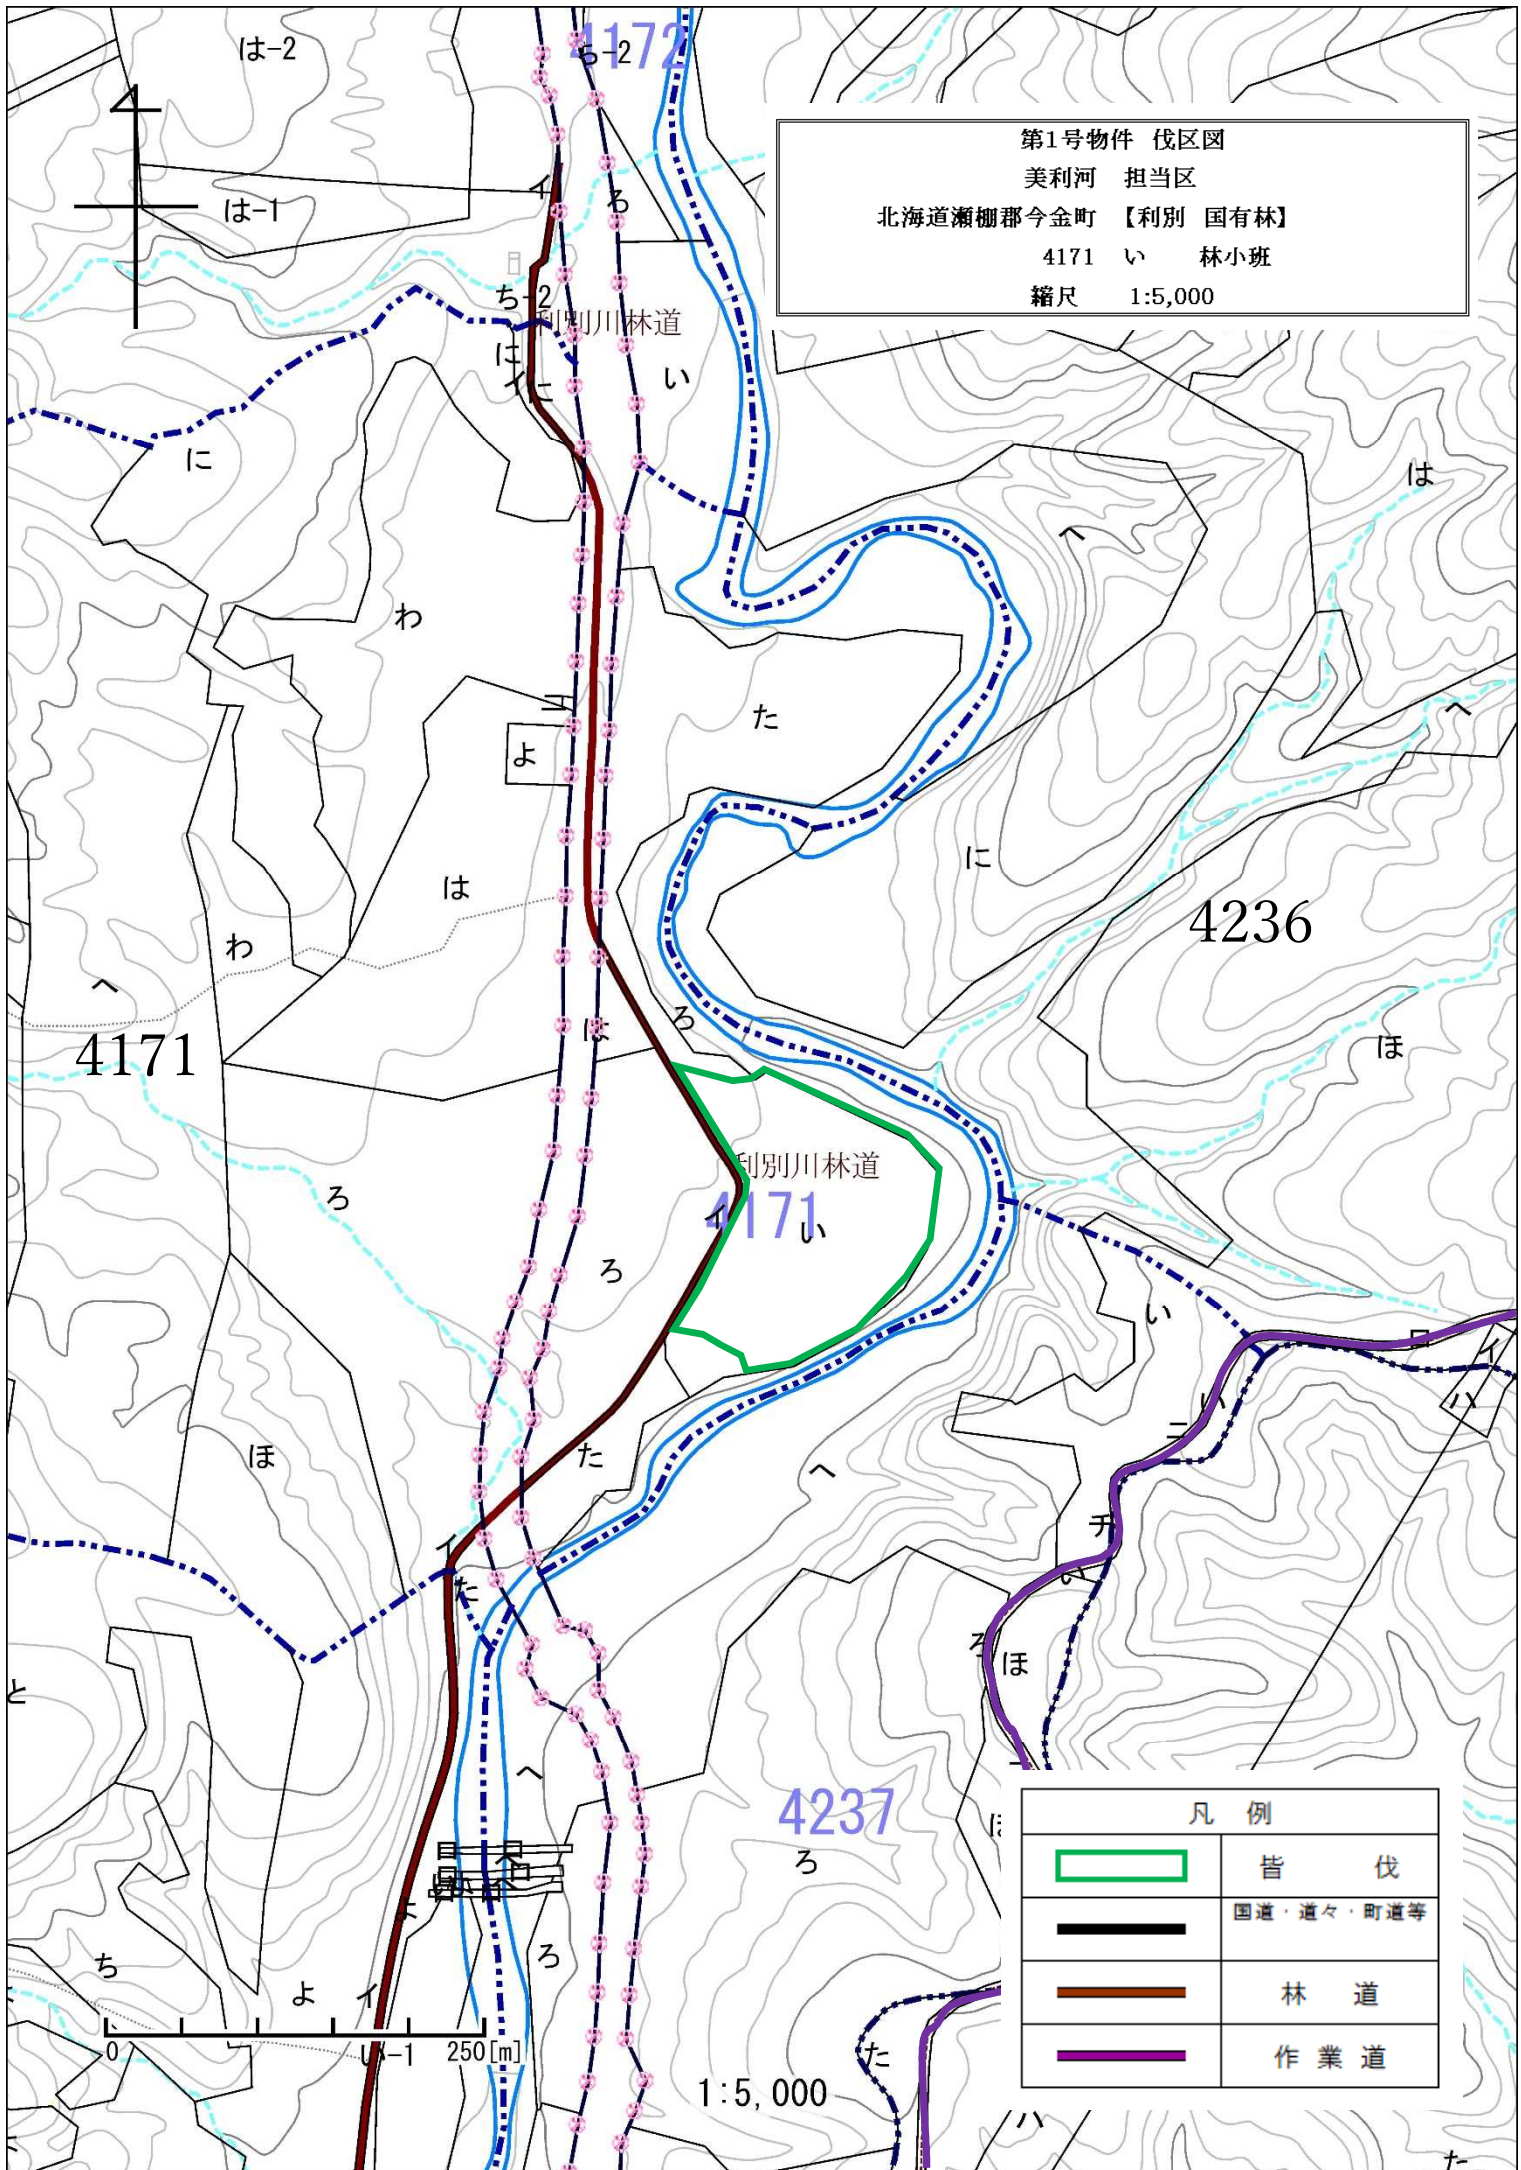

第1号物件 位置図
 美利河 担当区
 北海道瀬棚郡今金町 【利別 国有林】
 4171 い 林小班
 縮尺 1:20,000

凡例

	皆伐
	国道・道々・町道等
	林道
	作業道

0 1000 [m]

1:20,000

第1号物件 伐区図
 美利河 担当区
 北海道瀬棚郡今金町【利別 国有林】
 4171 い 林小班
 縮尺 1:5,000

凡例	
	皆伐
	国道・道々・町道等
	林道
	作業道

0 250 [m]

1:5,000