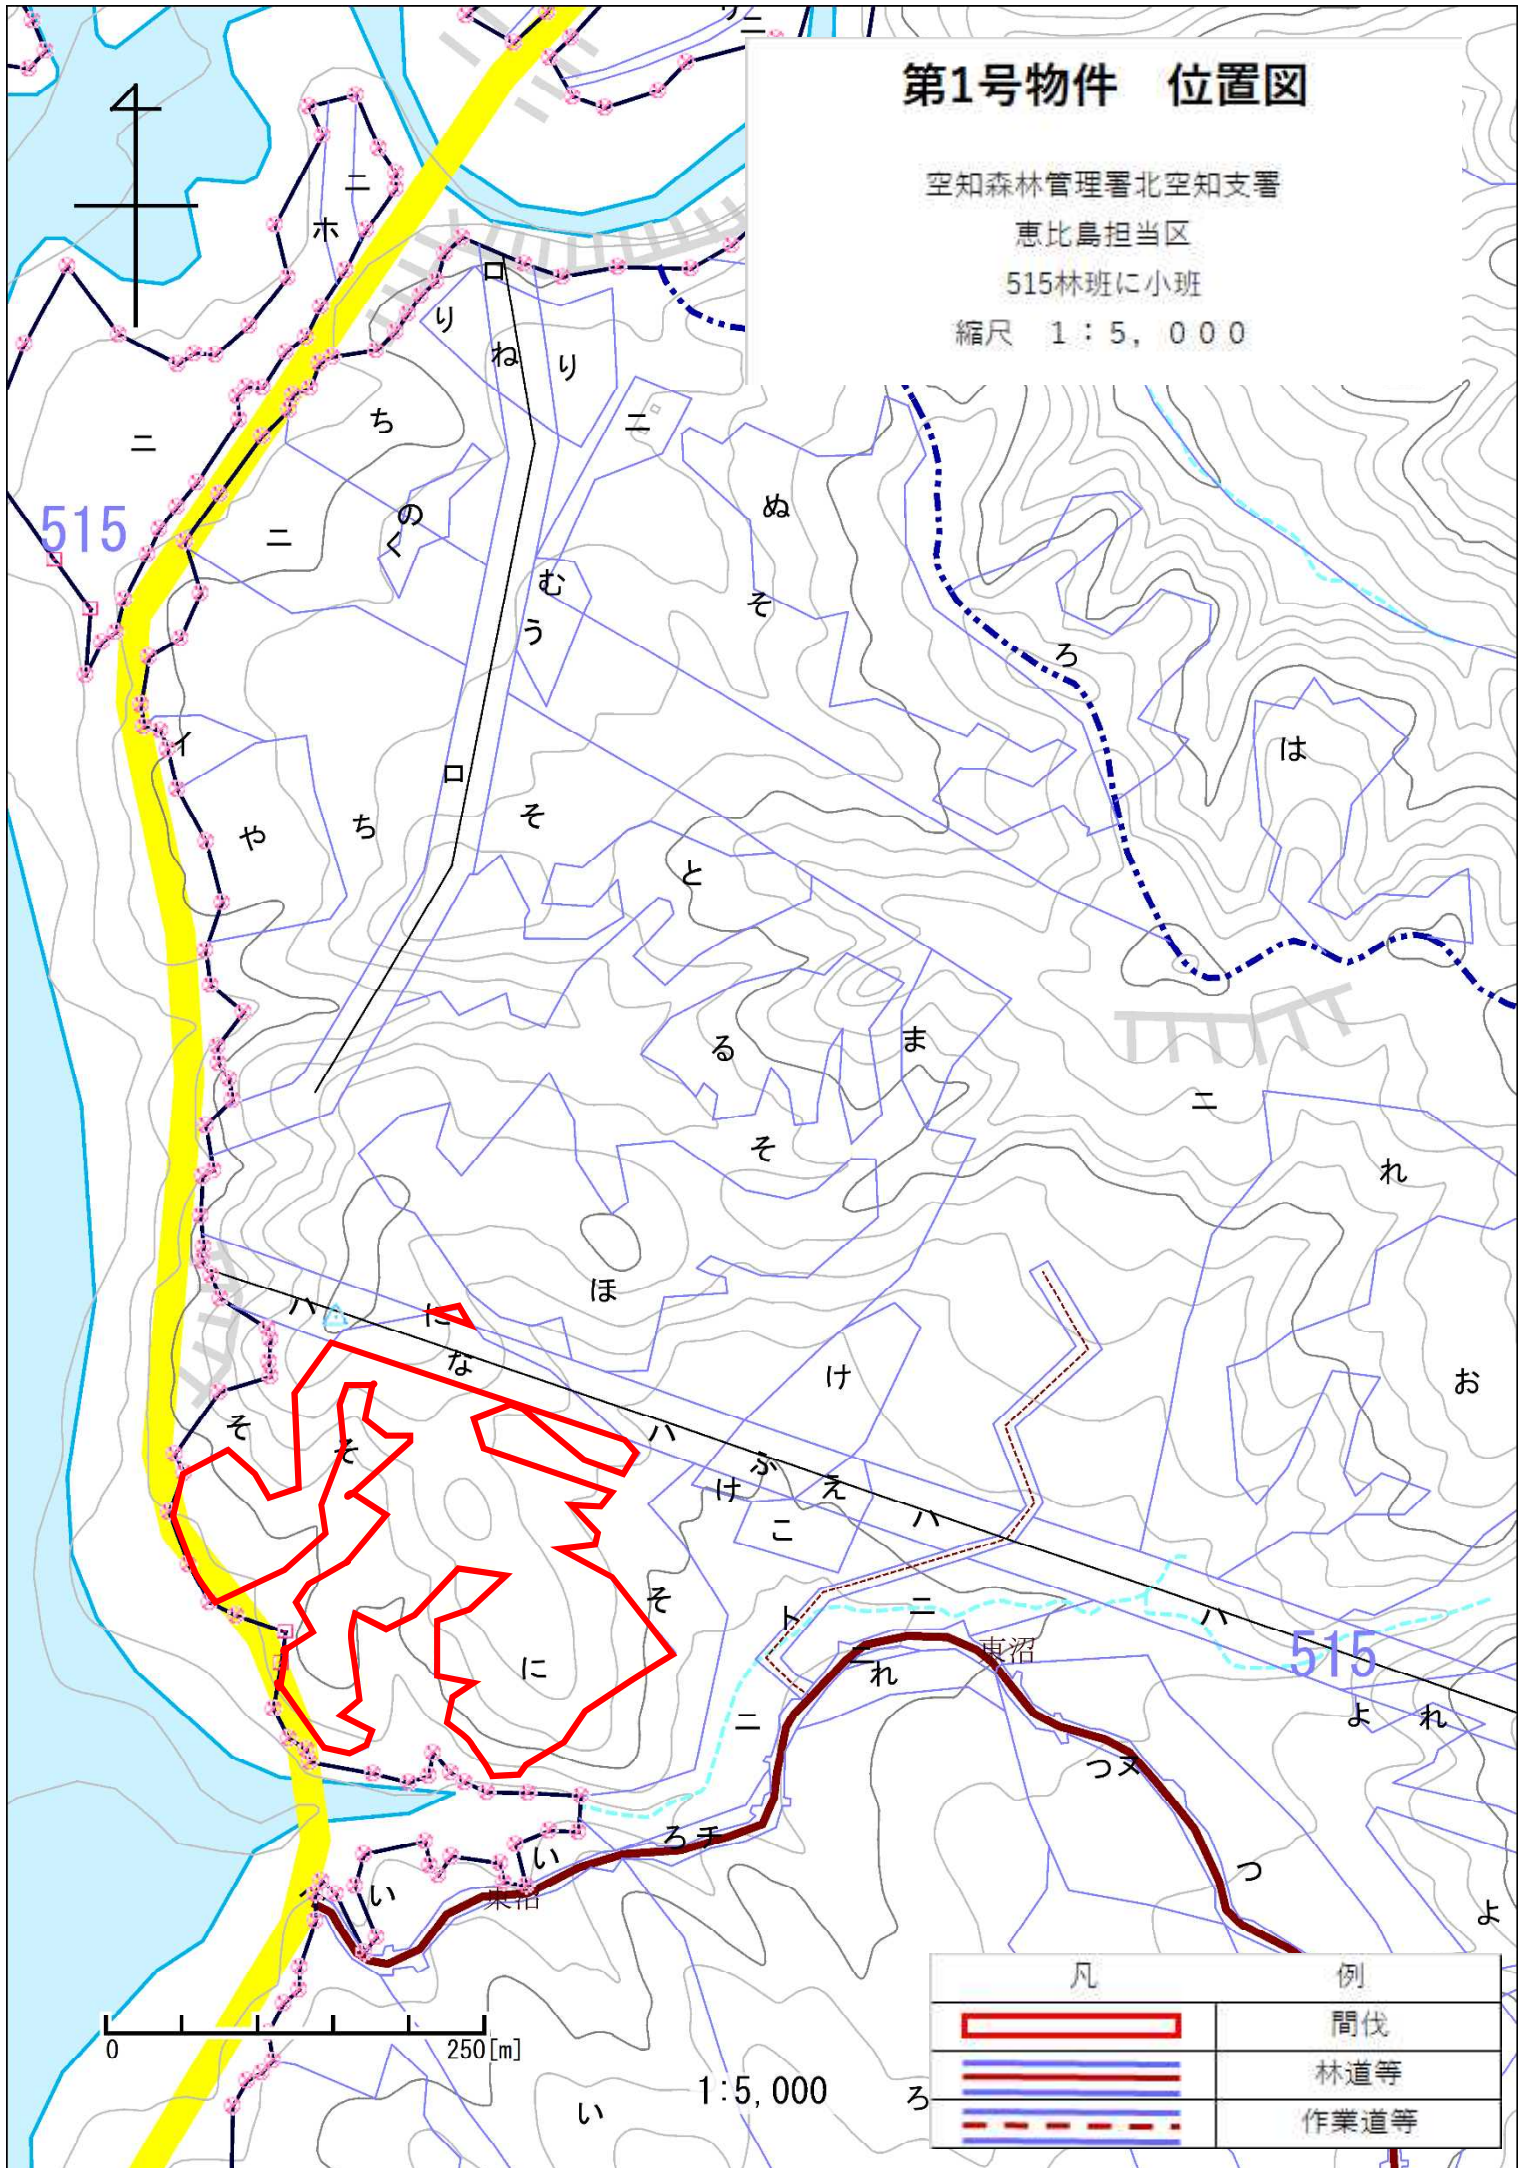

第1号物件 位置図

空知森林管理署北空知支署
 恵比島担当区
 515林班に小班
 縮尺 1 : 5, 000

凡	例
	間伐
	林道等
	作業道等

1 : 5, 000

第2号物件 位置図

空知森林管理署北空知支署
 恵比島担当区
 515林班ぬ小班
 縮尺 1 : 5, 000

凡	例
	間伐
	林道等
	作業道等

1 : 5, 000

第3号物件 位置図

空知森林管理署北空知支署

恵比島担当区

515林班わ小班

縮尺 1 : 5, 000

凡	例
	間伐
	林道等
	作業道等

0 250[m]

れ 1:5,000

第4号物件 位置図

空知森林管理署北空知支署

恵比島担当区

515林班な小班

縮尺 1 : 5, 000

515

515

0 250[m]