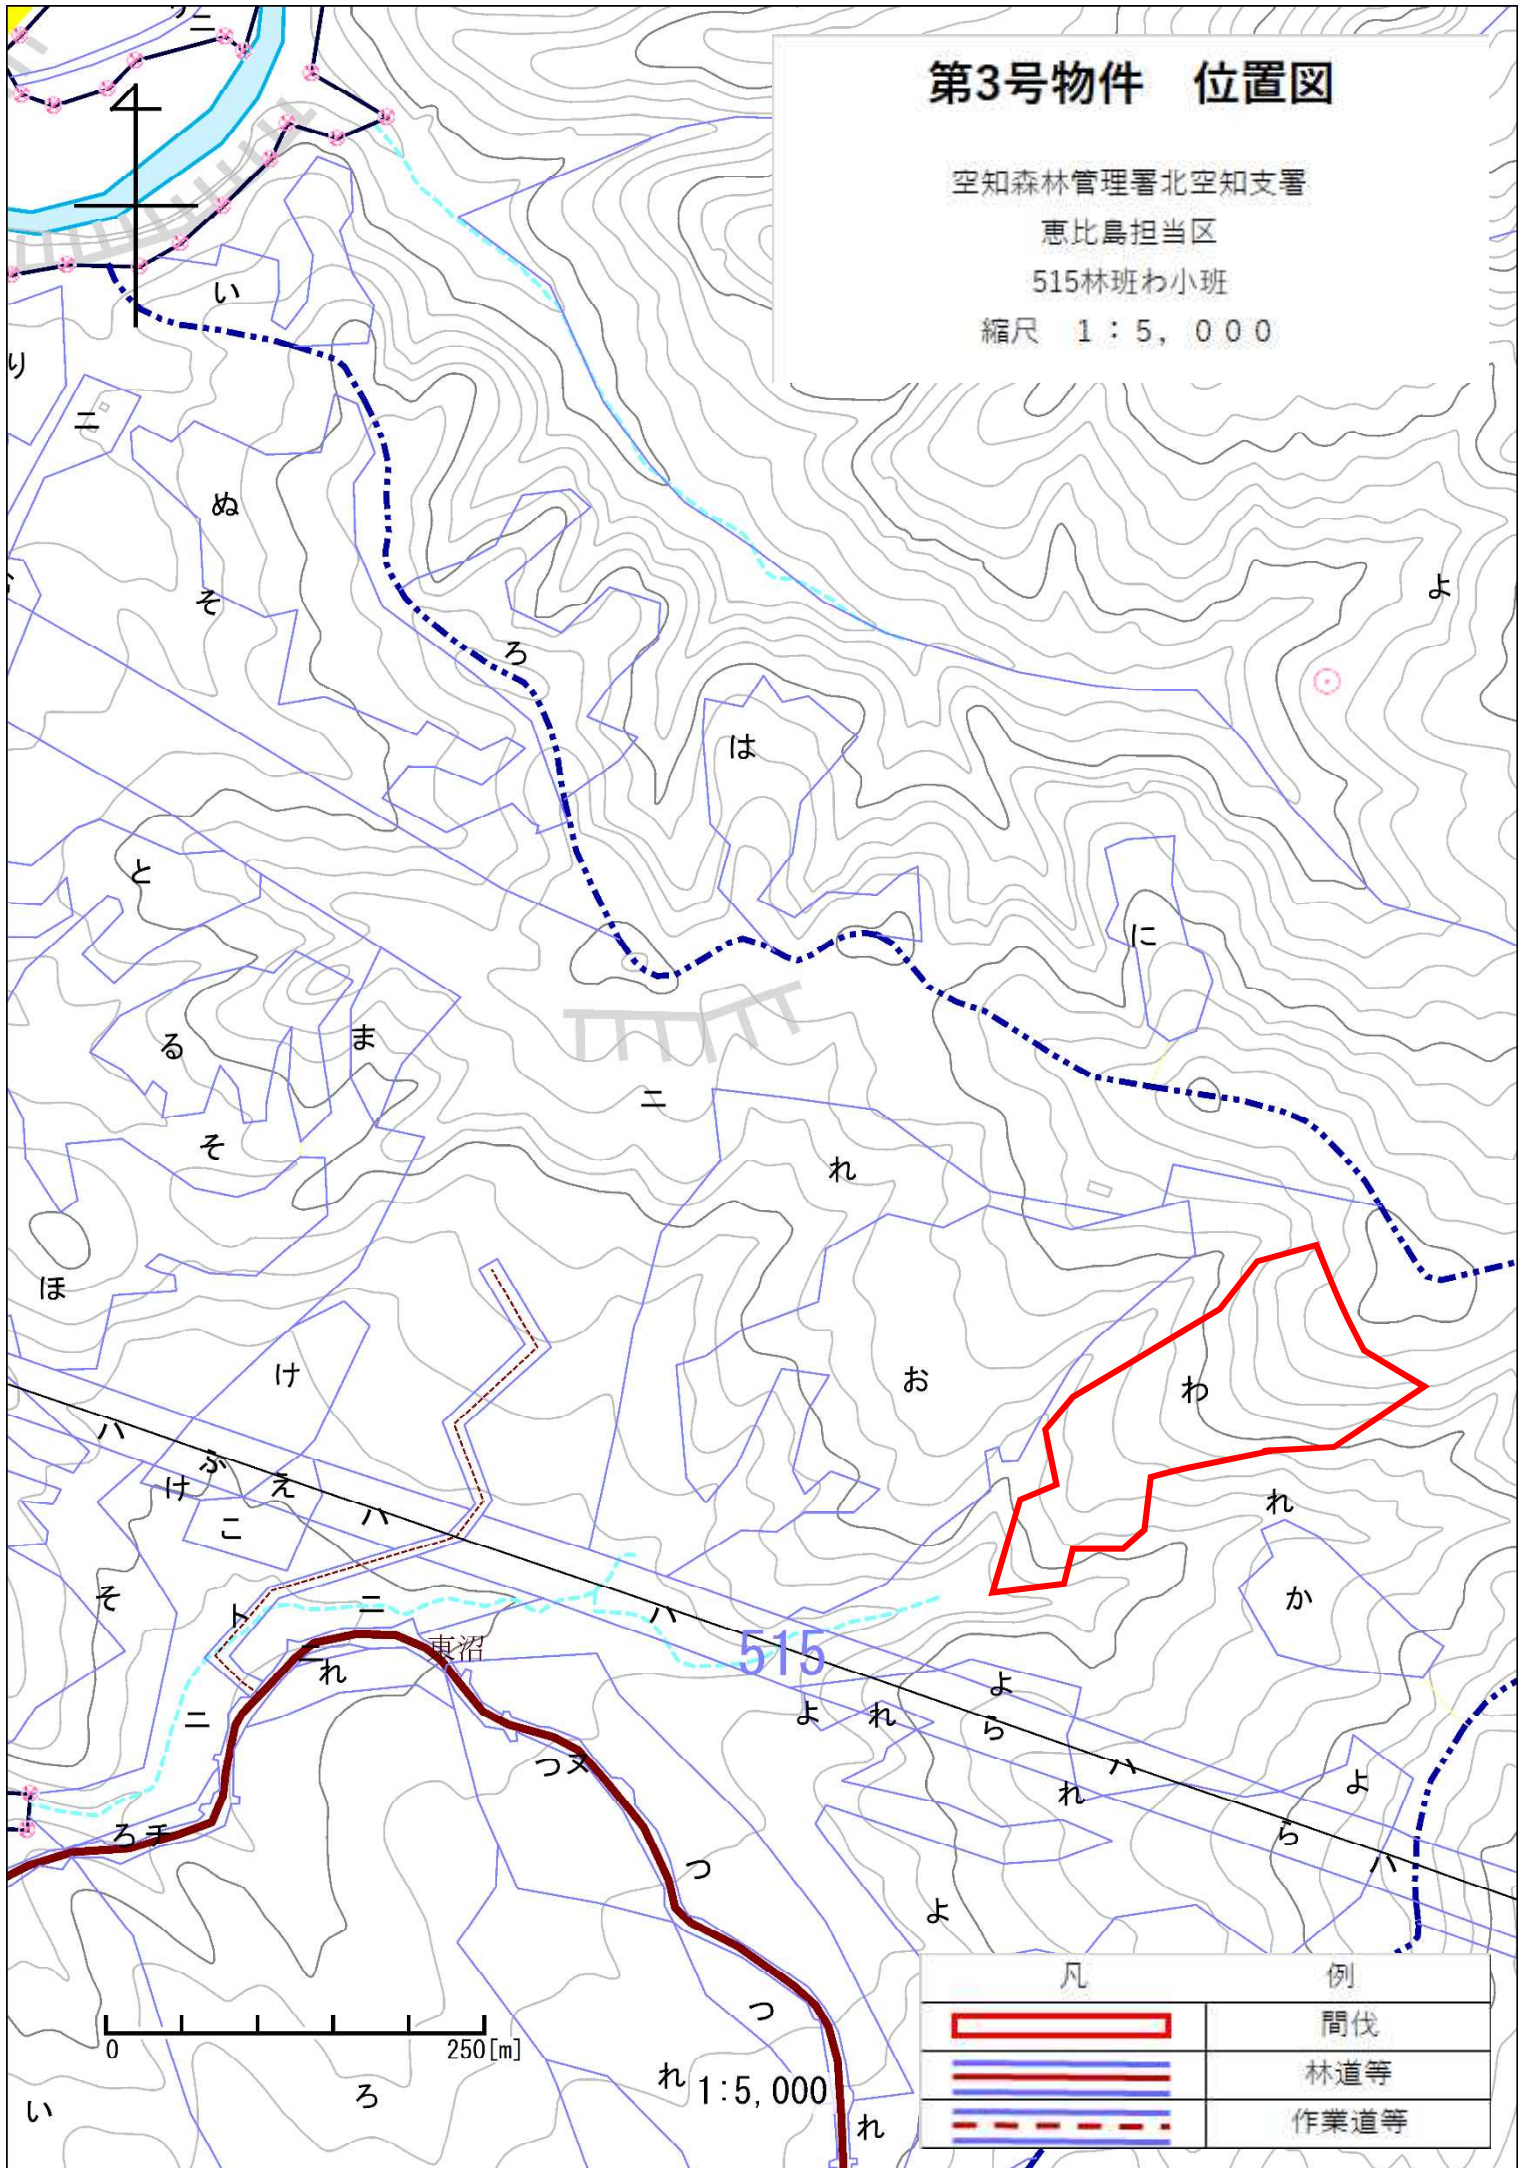

第1号物件 位置図

空知森林管理署北空知支署
 恵比島担当区
 515林班に小班
 縮尺 1 : 5, 000

凡	例
	間伐
	林道等
	作業道等

1 : 5, 000

第2号物件 位置図

空知森林管理署北空知支署
 恵比島担当区
 515林班ぬ小班
 縮尺 1 : 5, 000

凡	例
	間伐
	林道等
	作業道等

1 : 5, 000

第3号物件 位置図

空知森林管理署北空知支署

恵比島担当区

515林班わ小班

縮尺 1 : 5, 000

凡	例
	間伐
	林道等
	作業道等

0 250[m]

れ 1:5,000

第4号物件 位置図

空知森林管理署北空知支署

恵比島担当区

515林班な小班

縮尺 1 : 5, 000

515

515

0 250[m]