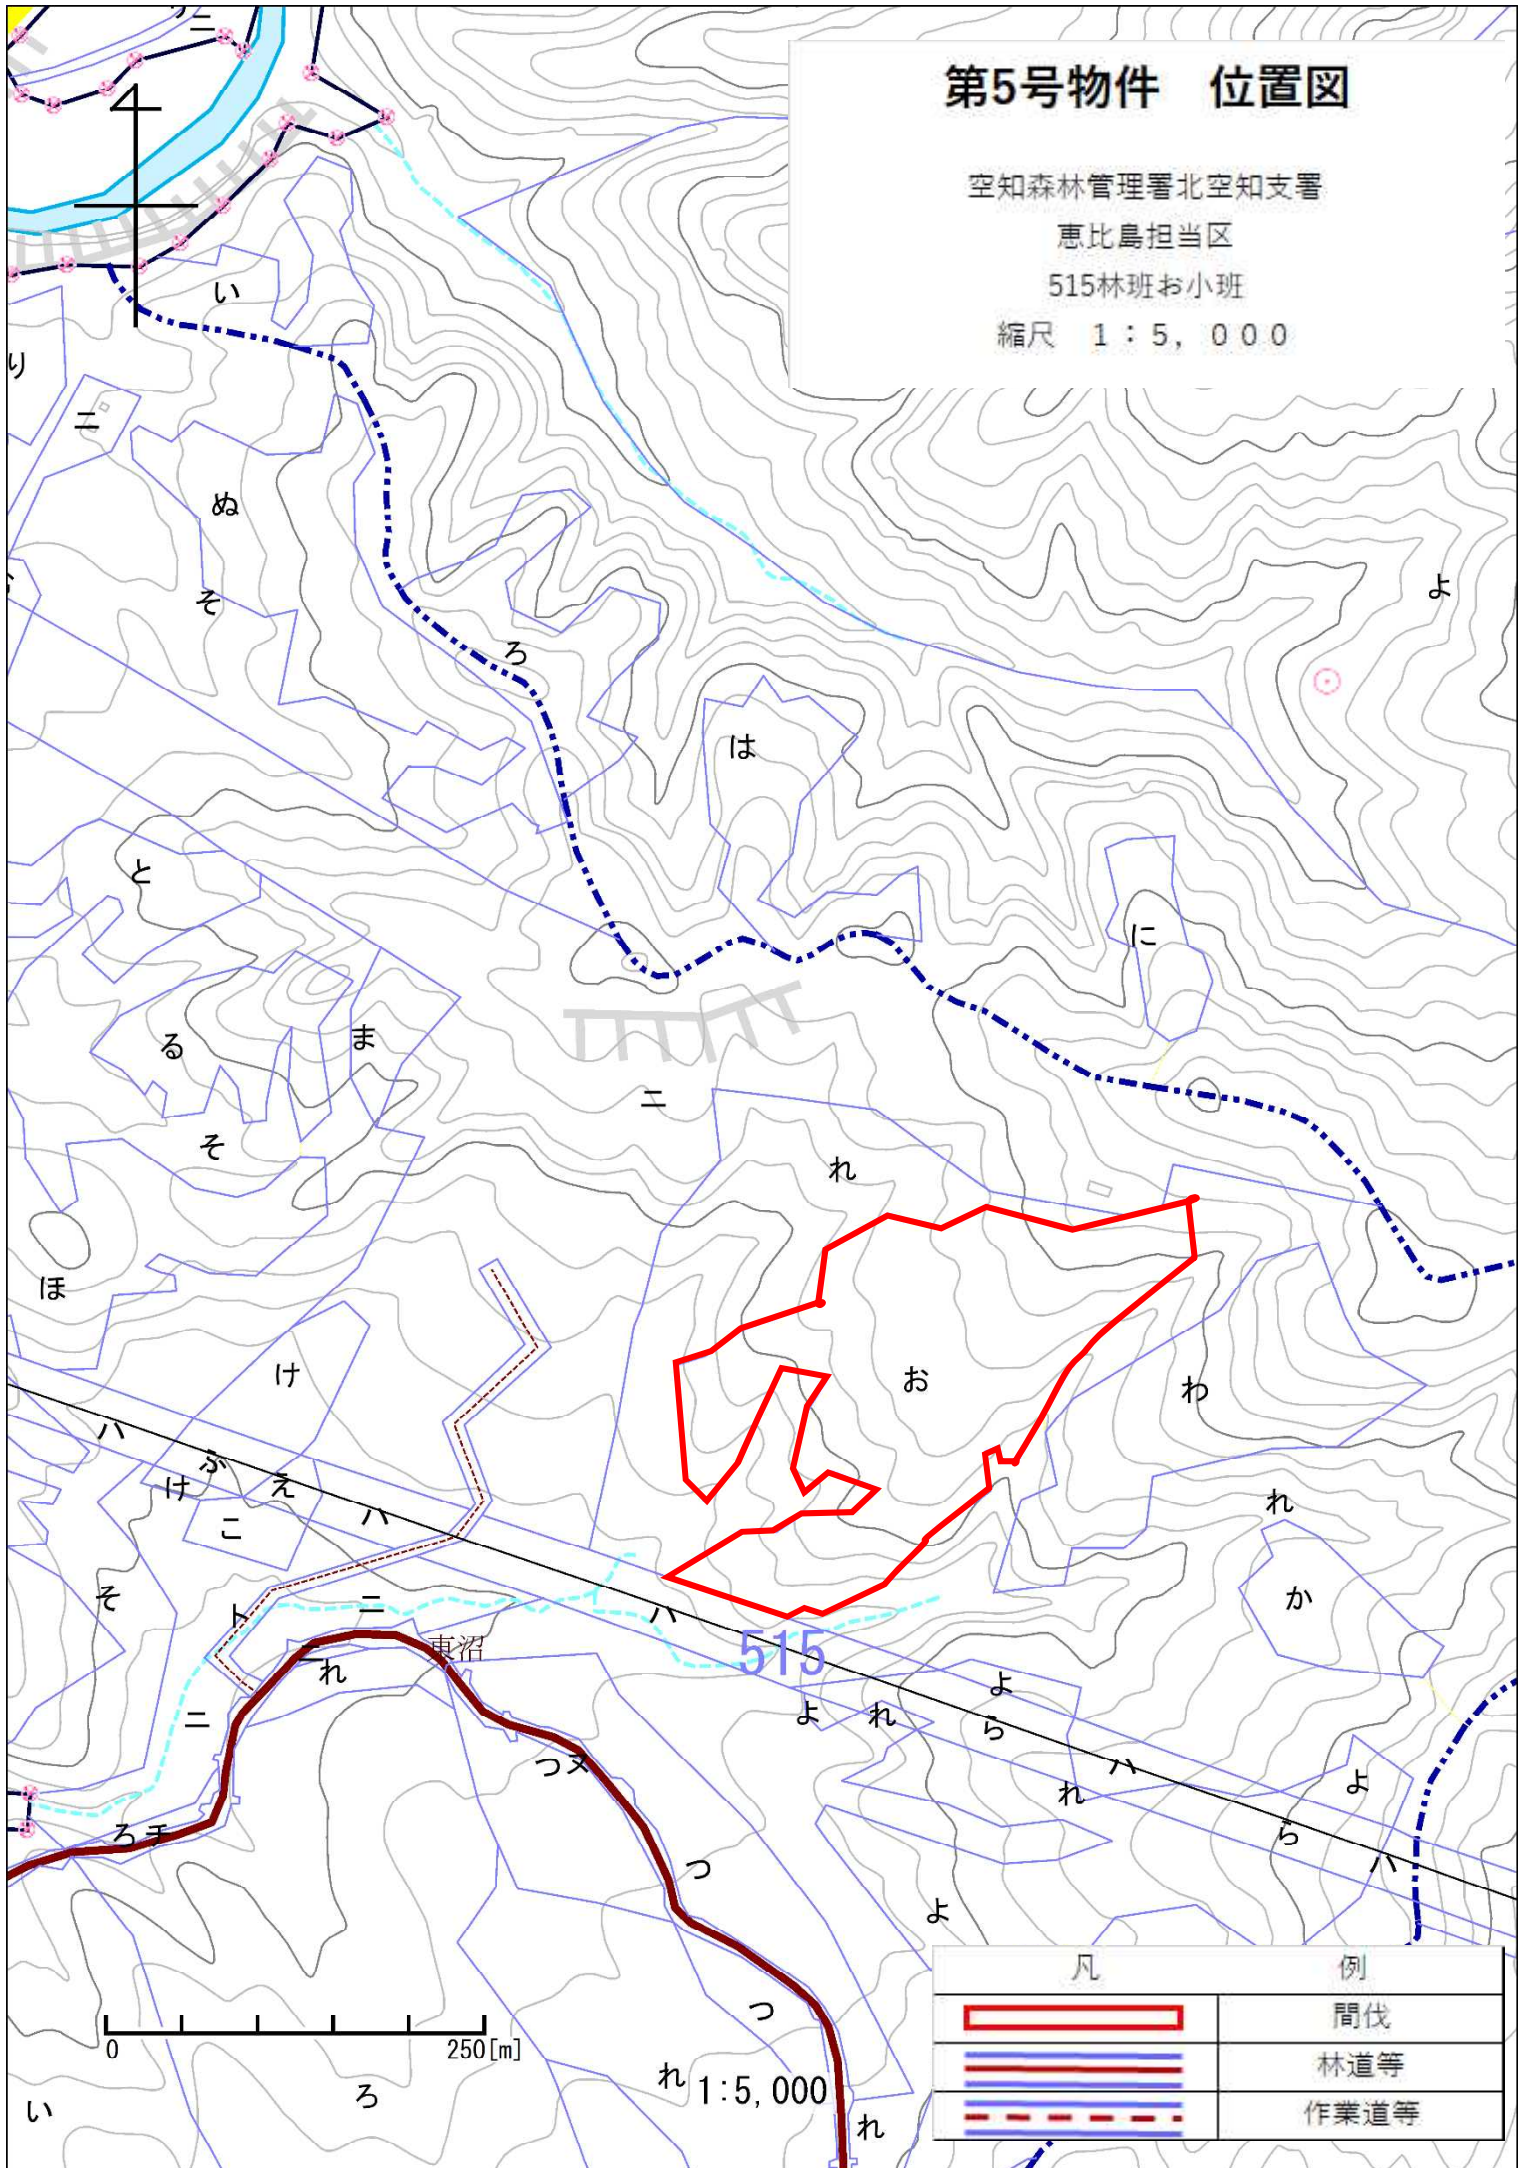

1 : 5, 000

凡	例
	間伐
	林道等
	作業道等

第5号物件 位置図

空知森林管理署北空知支署

恵比島担当区

515林班お小班

縮尺 1 : 5, 000

凡	例
	間伐
	林道等
	作業道等