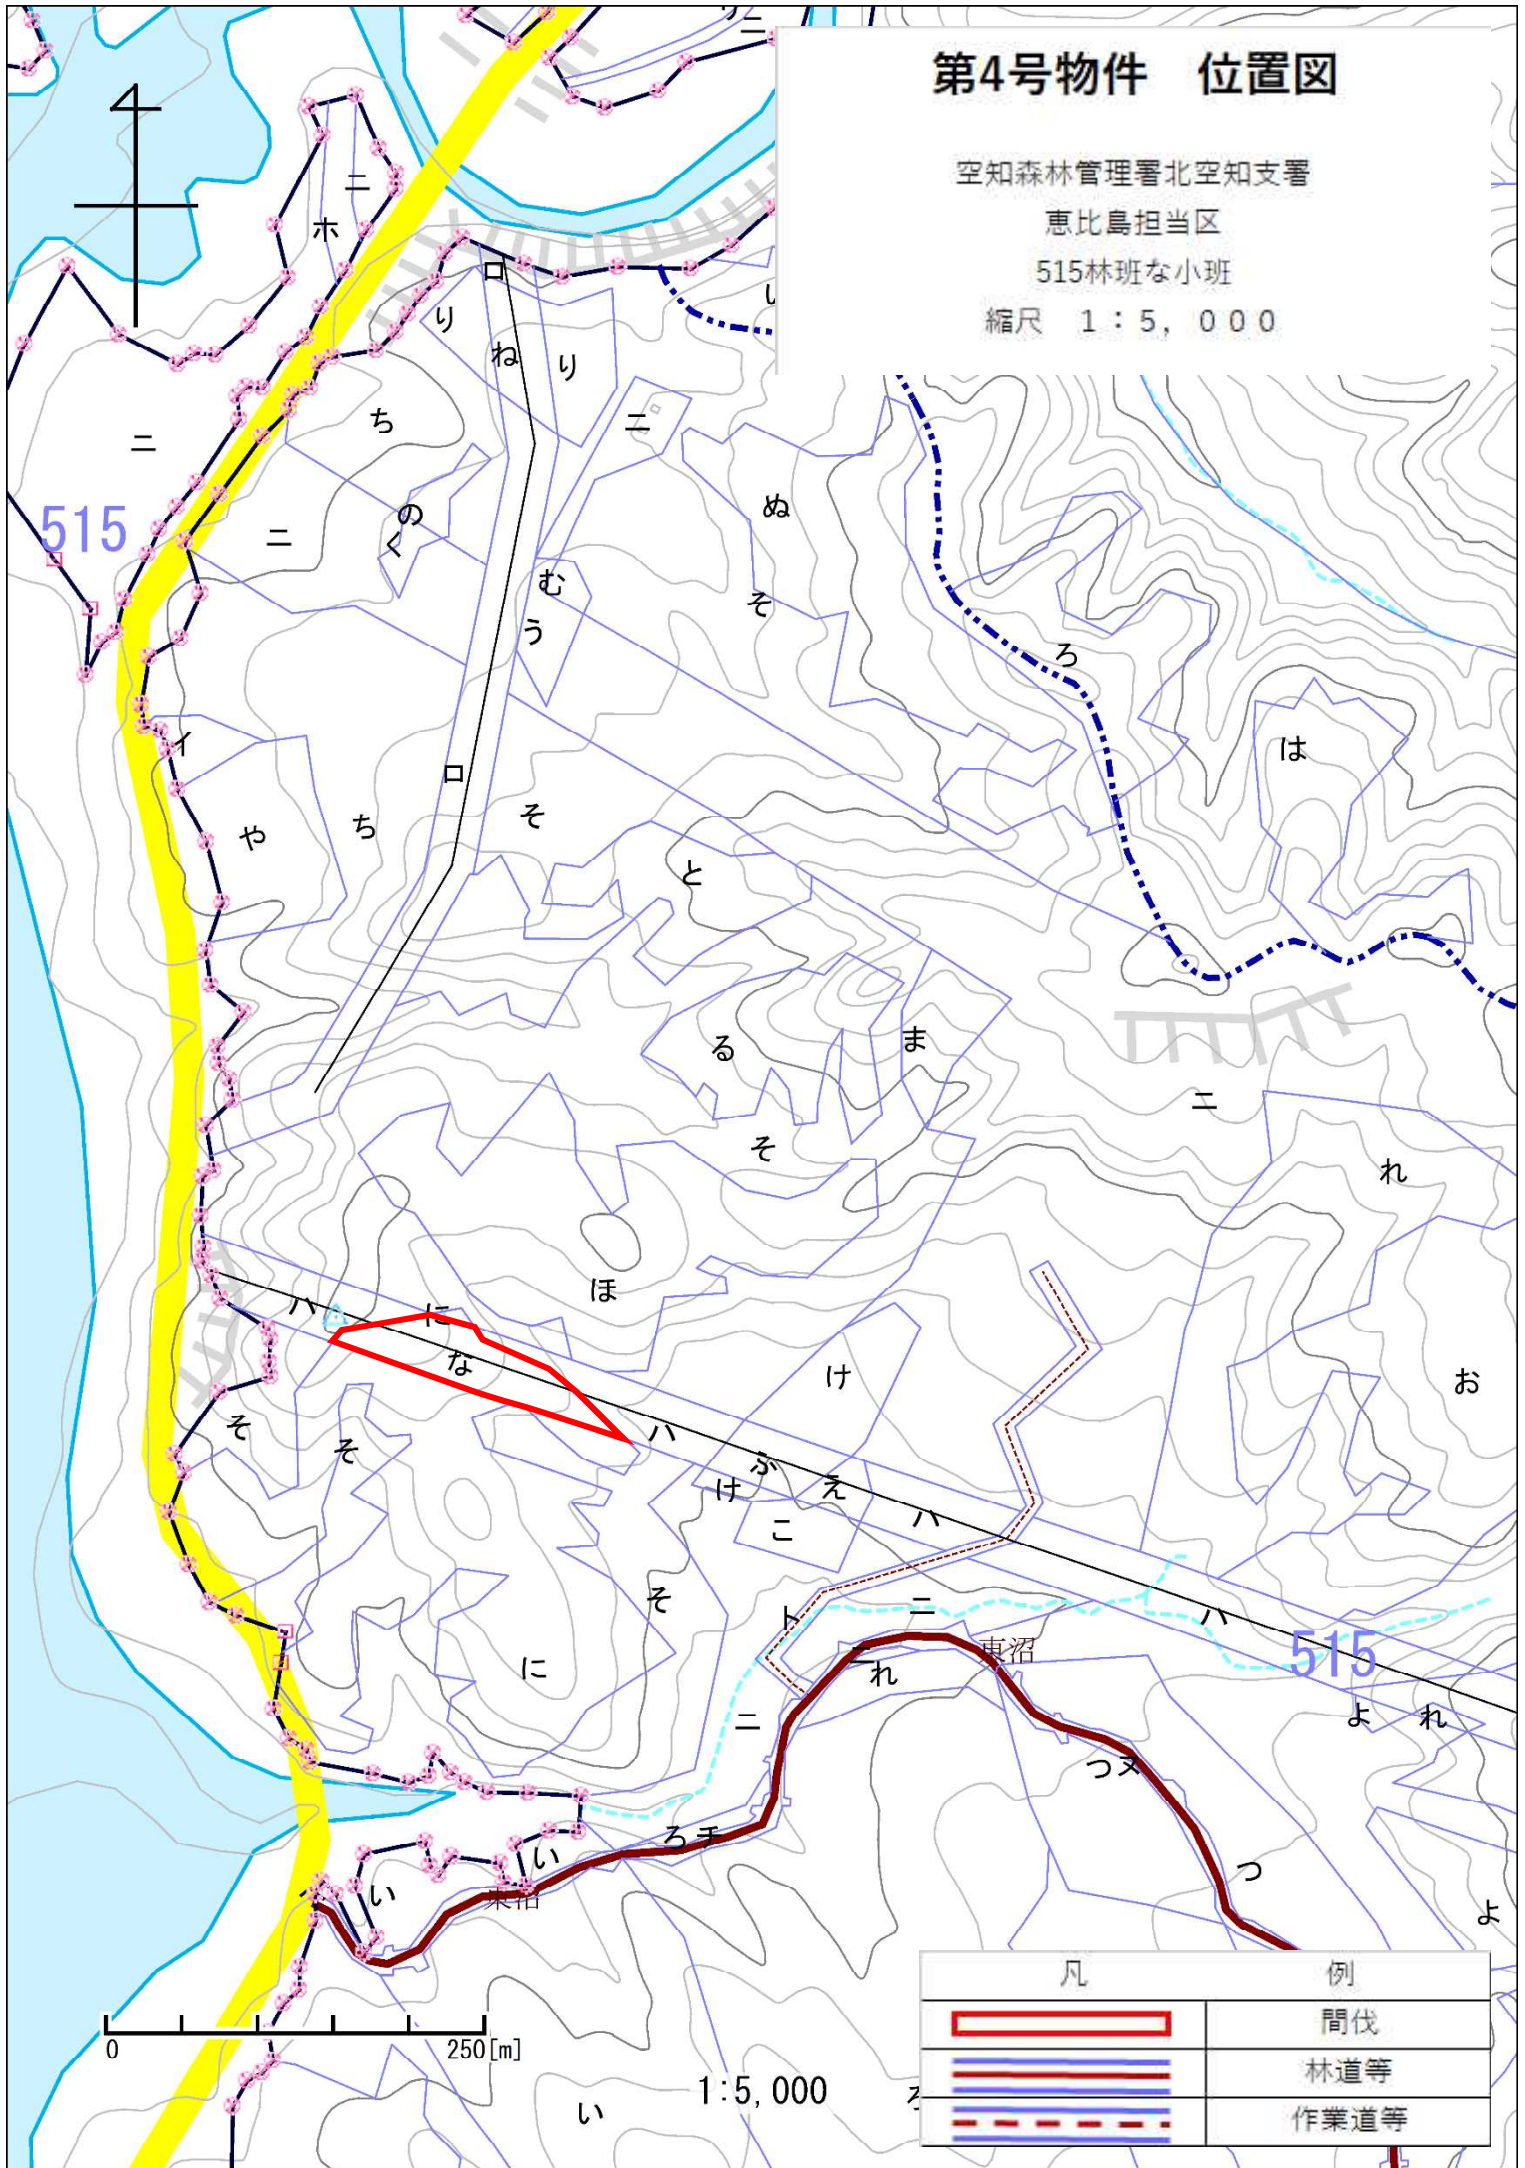

第1号物件 位置図

空知森林管理署北空知支署
 恵比島担当区
 515林班に小班
 縮尺 1 : 5, 000

凡	例
	間伐
	林道等
	作業道等

1 : 5, 000

第2号物件 位置図

空知森林管理署北空知支署
 恵比島担当区
 515林班ぬ小班
 縮尺 1 : 5, 000

凡	例
	間伐
	林道等
	作業道等

1 : 5, 000

第3号物件 位置図

空知森林管理署北空知支署

恵比島担当区

515林班わ小班

縮尺 1 : 5, 000

凡	例
	間伐
	林道等
	作業道等

0 250[m]

れ 1:5,000

第4号物件 位置図

空知森林管理署北空知支署

恵比島担当区

515林班な小班

縮尺 1 : 5, 000

515

515

0 250[m]