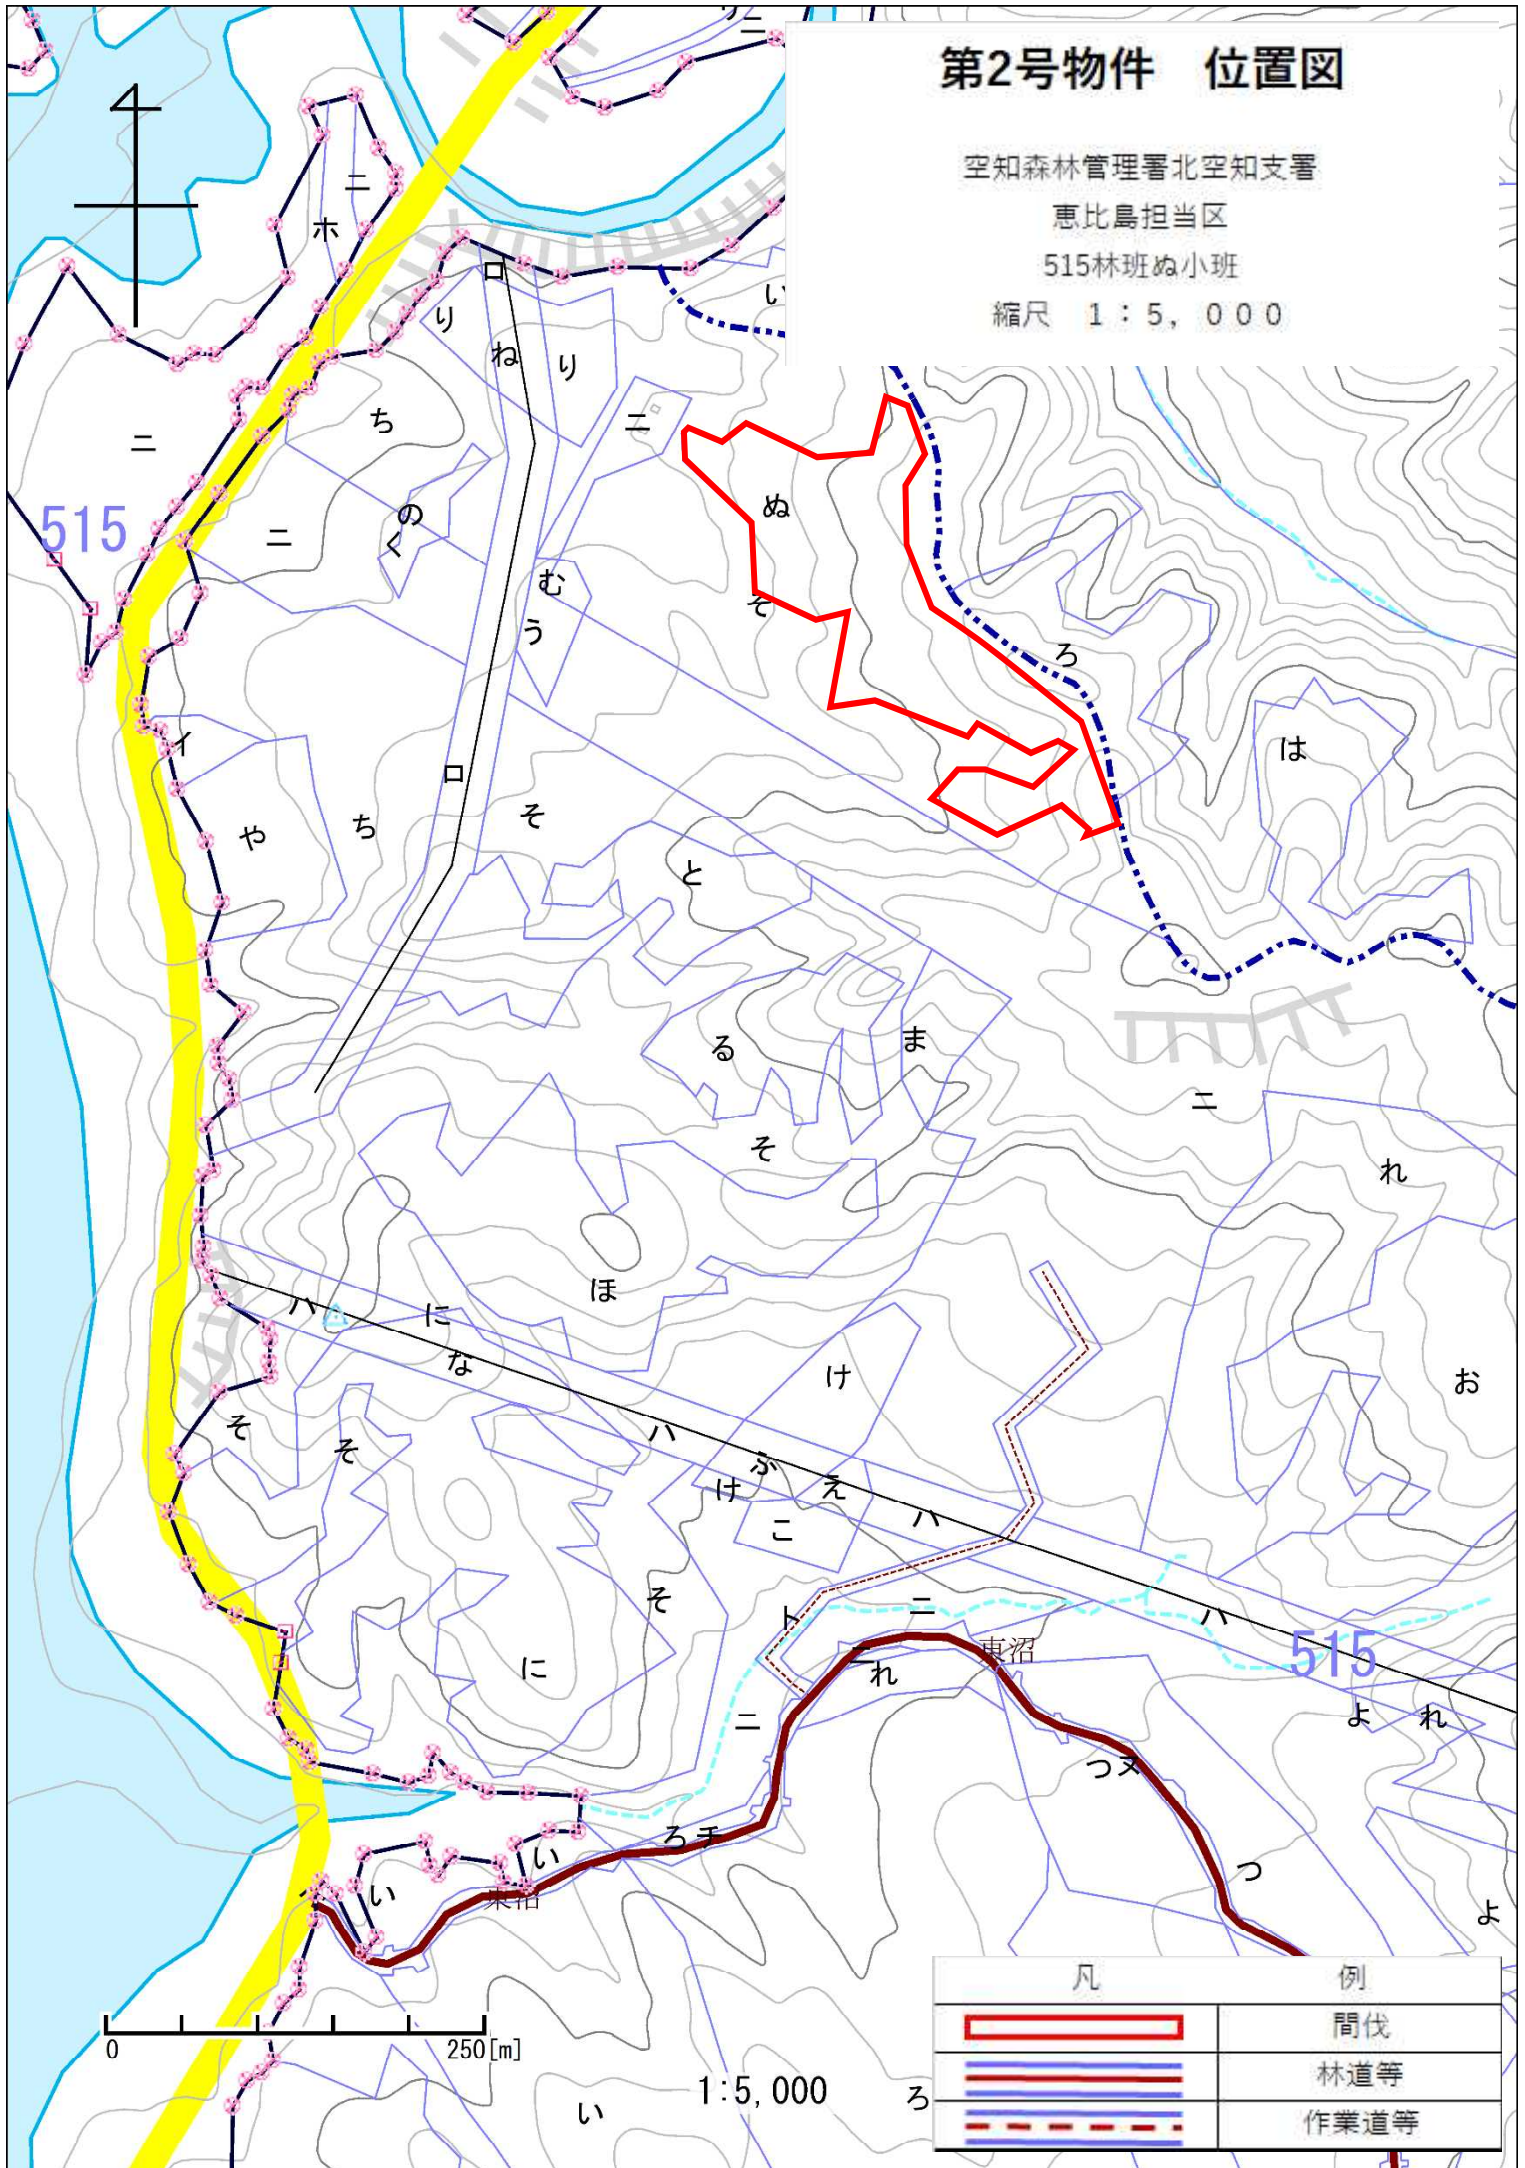

第1号物件 位置図

空知森林管理署北空知支署
 恵比島担当区
 515林班に小班
 縮尺 1 : 5, 000

凡	例
	間伐
	林道等
	作業道等

1 : 5, 000

第2号物件 位置図

空知森林管理署北空知支署
 恵比島担当区
 515林班ぬ小班
 縮尺 1 : 5, 000

凡	例
	間伐
	林道等
	作業道等

1 : 5, 000

第3号物件 位置図

空知森林管理署北空知支署

恵比島担当区

515林班わ小班

縮尺 1 : 5, 000

凡	例
	間伐
	林道等
	作業道等

0 250[m]

れ 1:5,000

第4号物件 位置図

空知森林管理署北空知支署

恵比島担当区

515林班な小班

縮尺 1 : 5, 000

515

515

0 250[m]

1 : 5, 000

凡	例
	間伐
	林道等
	作業道等

第5号物件 位置図

空知森林管理署北空知支署

恵比島担当区

515林班お小班

縮尺 1 : 5, 000

凡	例
	間伐
	林道等
	作業道等