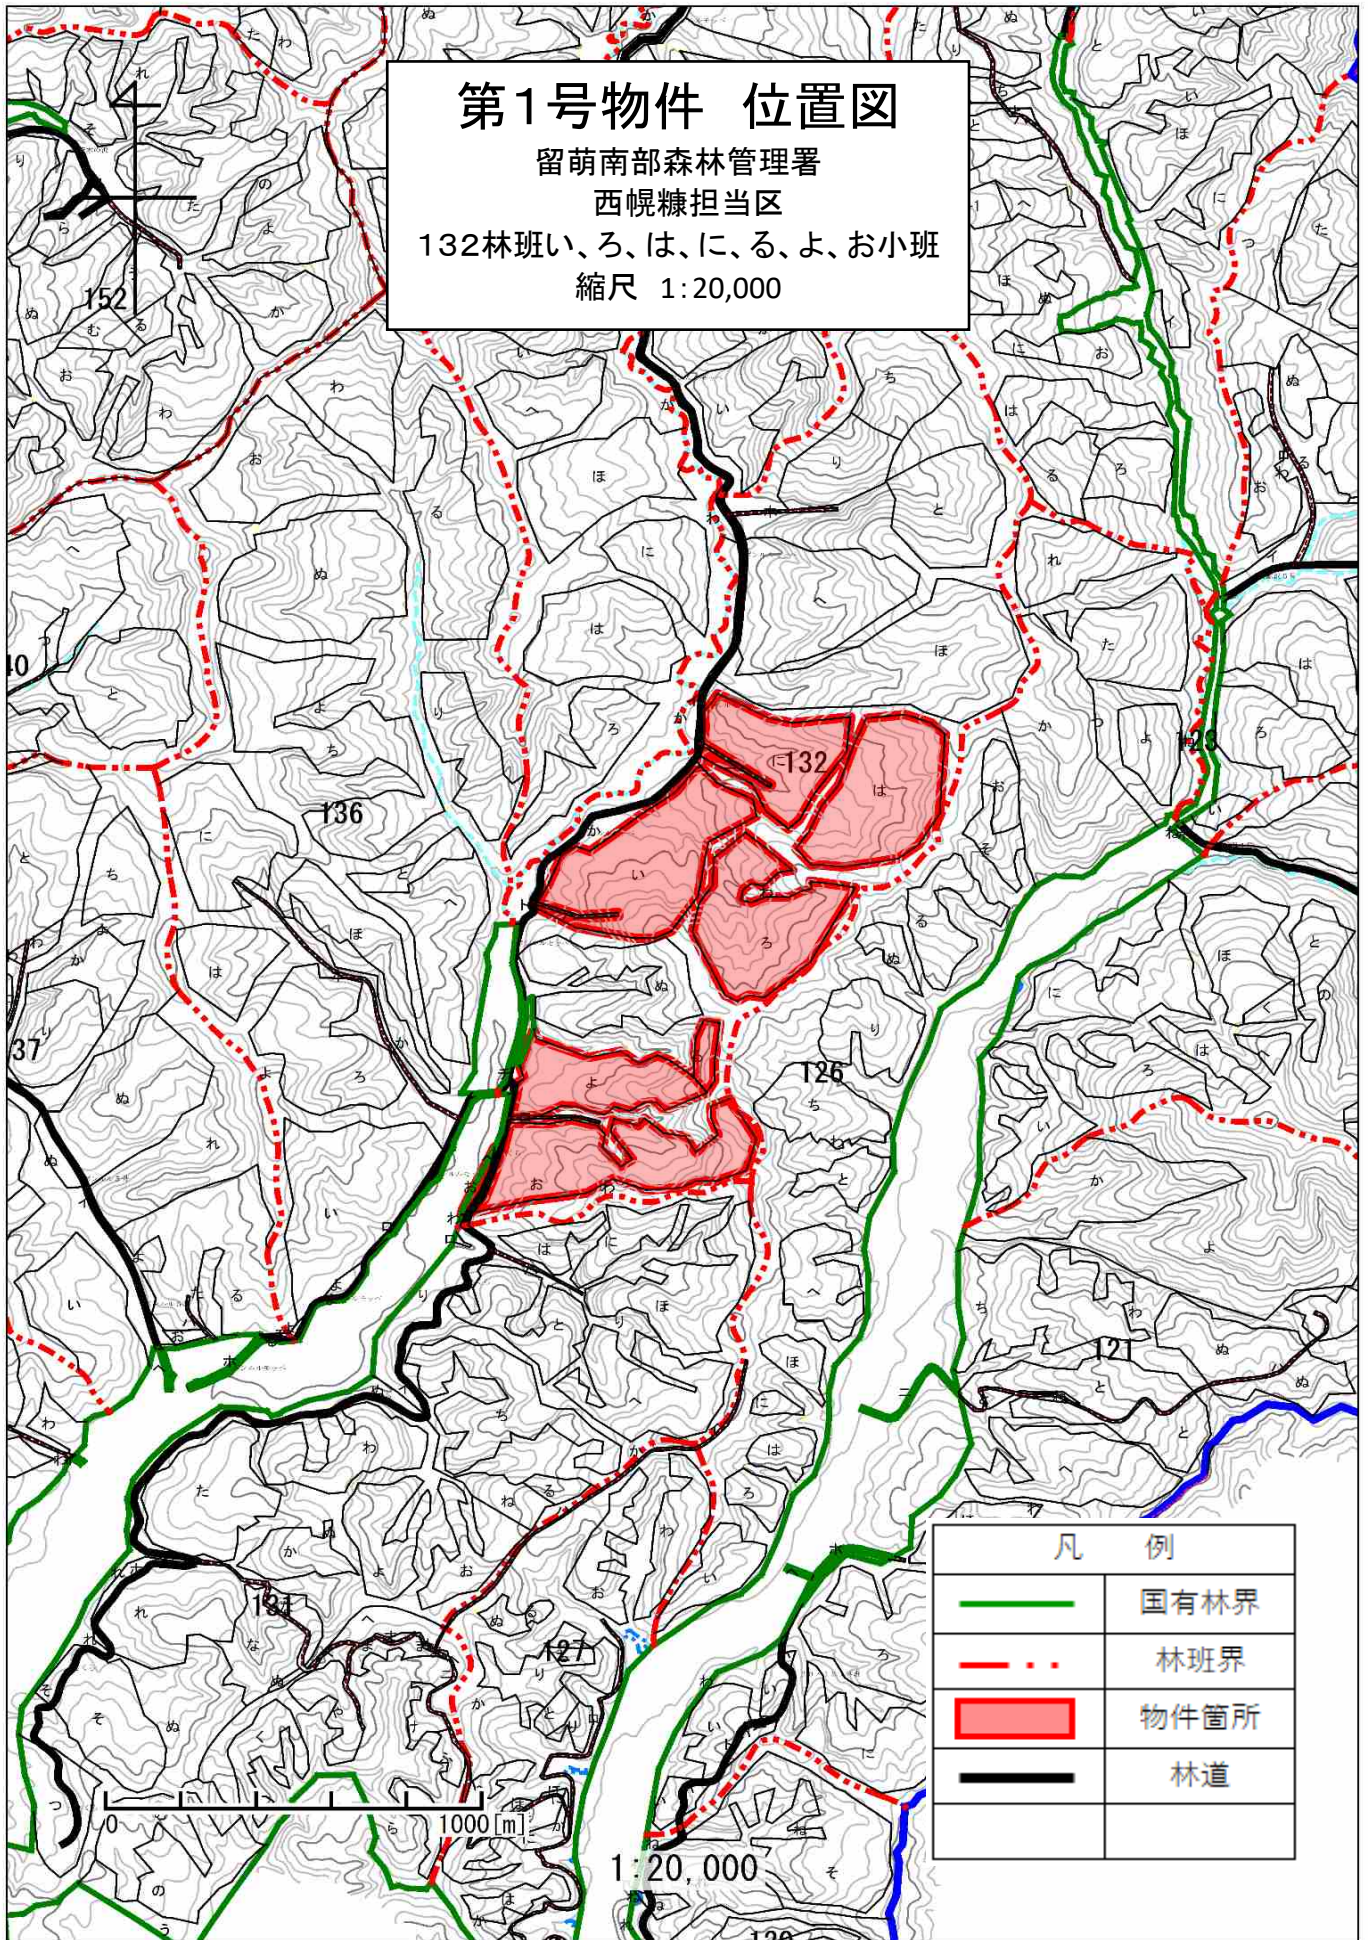

# 第1号物件 位置図

留萌南部森林管理署  
西幌糠担当区  
132林班い、ろ、は、に、る、よ、お小班  
縮尺 1:20,000

凡 例	
	国有林界
	林班界
	物件箇所
	林道

# 第1号物件 伐区図①

留萌南部森林管理署  
西幌糠担当区  
132林班い、ろ、は、に小班  
縮尺 1:5,000

# 第1号物件 伐区図②

留萌南部森林管理署  
西幌糠担当区  
132林班る、よ、お小班  
縮尺 1:5,000

凡 例	
	国有林界
	林班界
	伐区
	林道