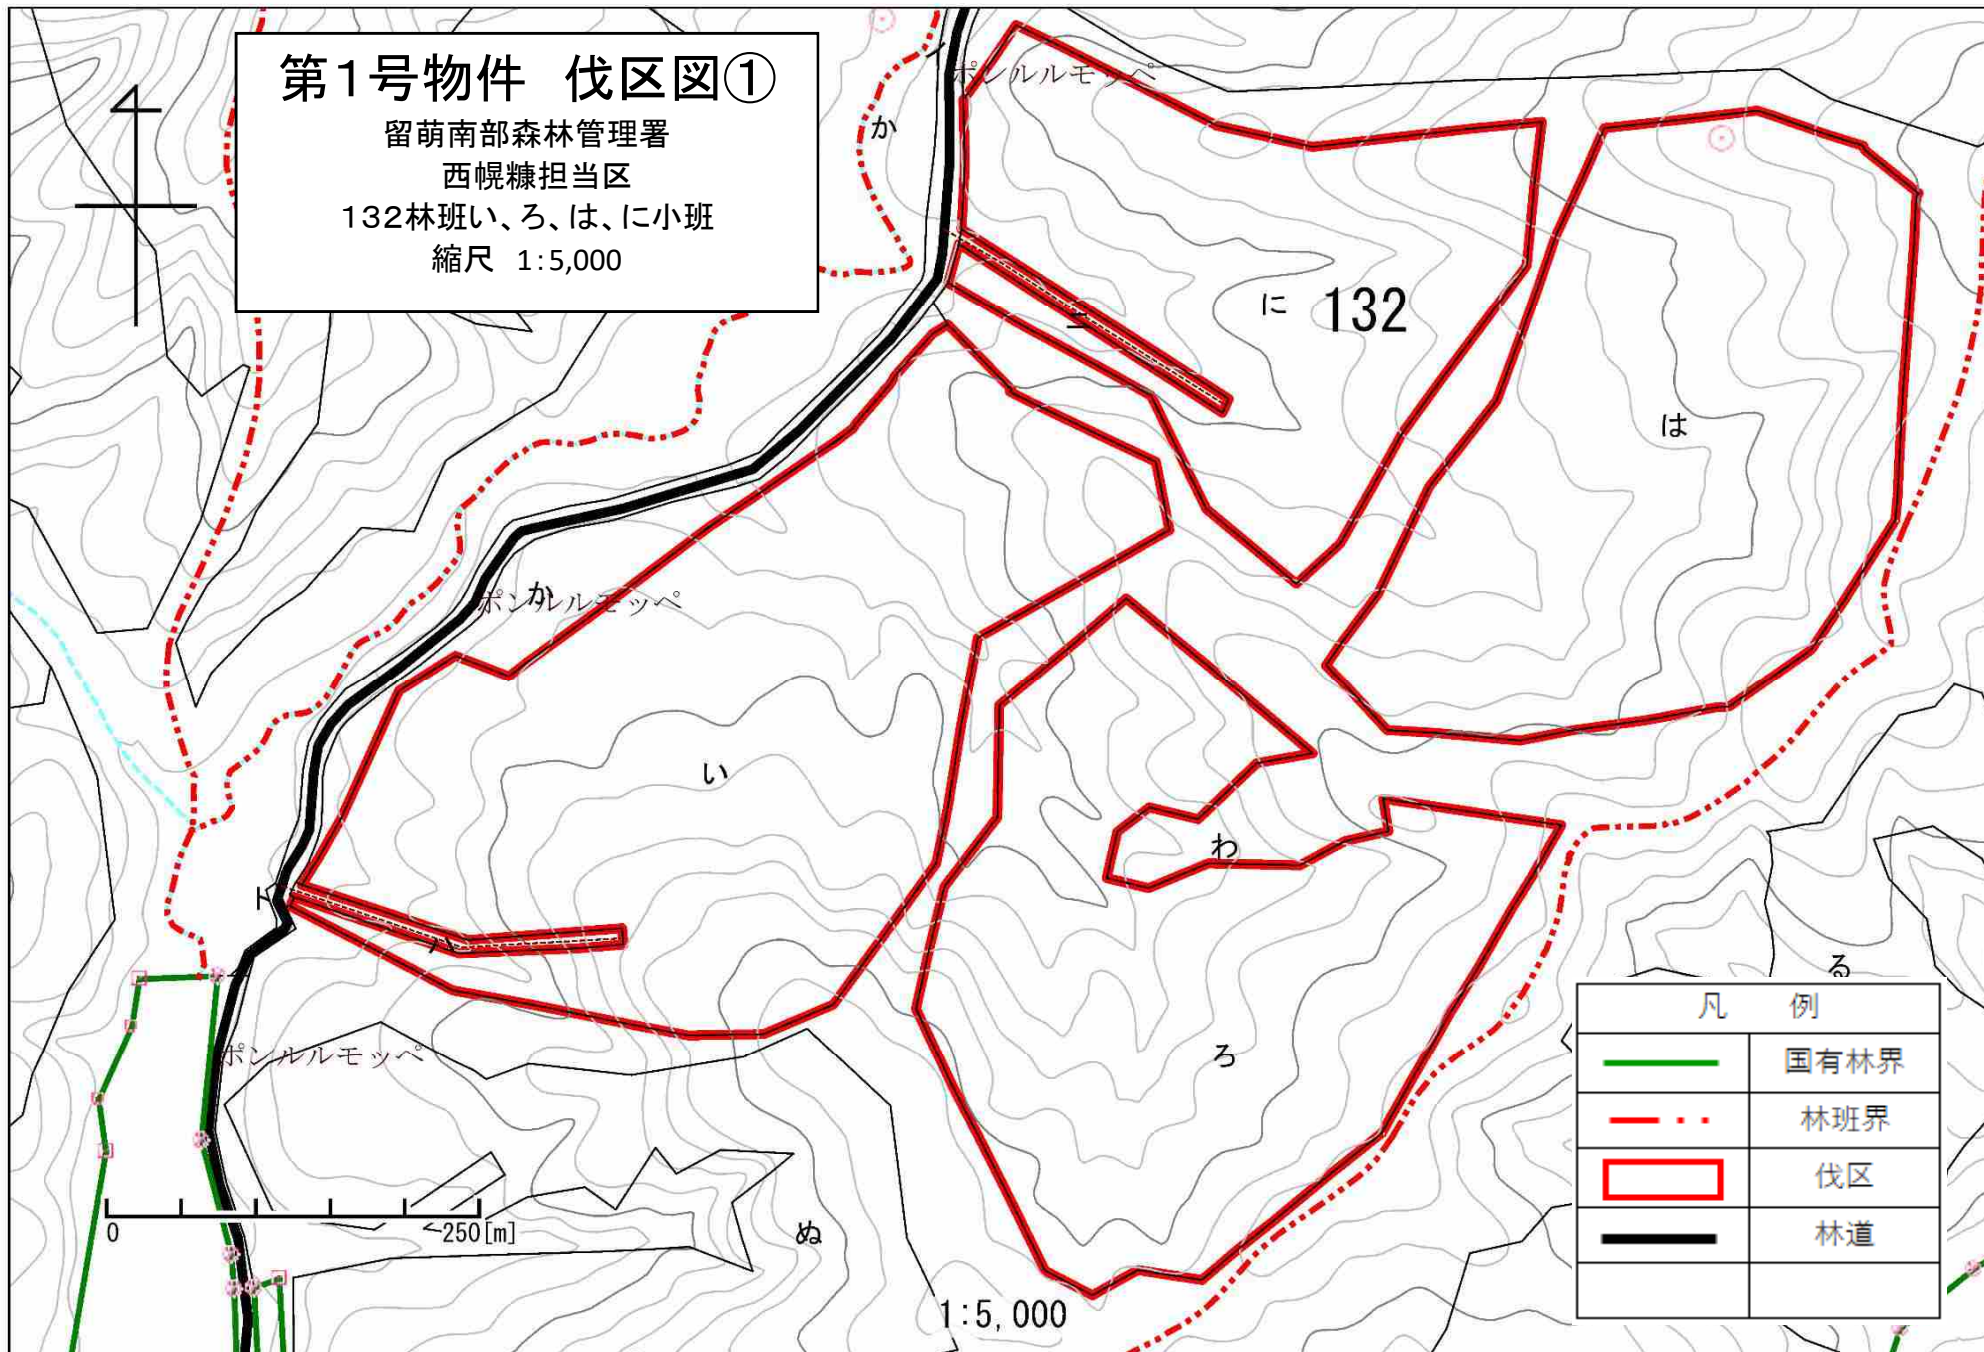

# 第1号物件 位置図

留萌南部森林管理署  
西幌糠担当区  
132林班い、ろ、は、に、る、よ、お小班  
縮尺 1:20,000

凡 例	
	国有林界
	林班界
	物件箇所
	林道

# 第1号物件 伐区図①

留萌南部森林管理署  
西幌糠担当区  
132林班い、ろ、は、に小班  
縮尺 1:5,000

# 第1号物件 伐区図②

留萌南部森林管理署  
西幌糠担当区  
132林班る、よ、お小班  
縮尺 1:5,000

凡 例	
	国有林界
	林班界
	伐区
	林道