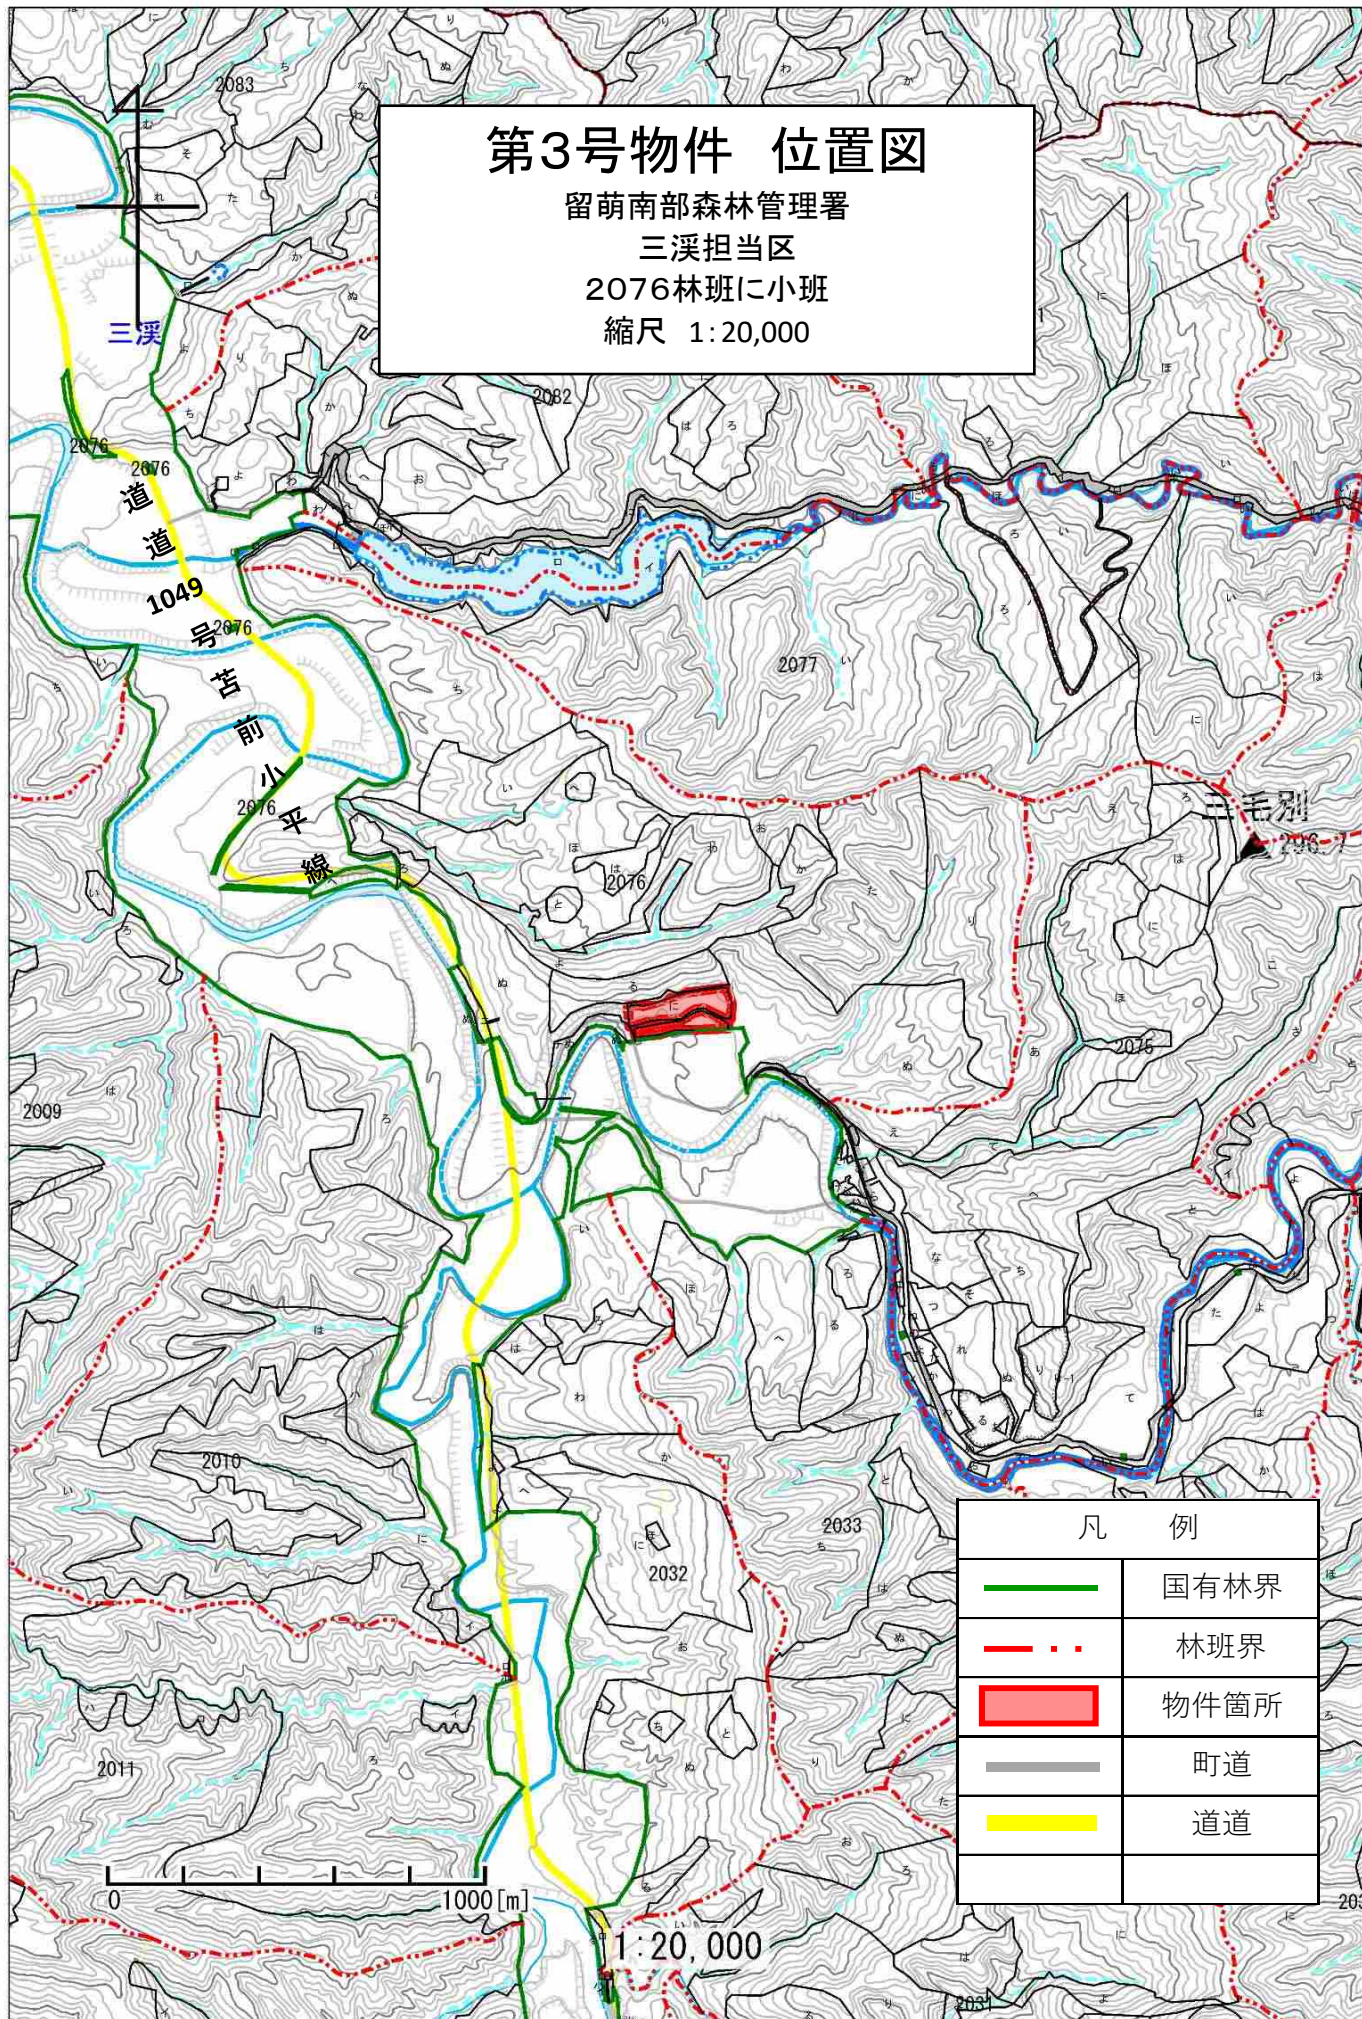

# 第3号物件 位置図

留萌南部森林管理署  
三溪担当区  
2076林班に小班  
縮尺 1:20,000

# 第3号物件 伐区図

留萌南部森林管理署  
三溪担当区  
2076林班に小班