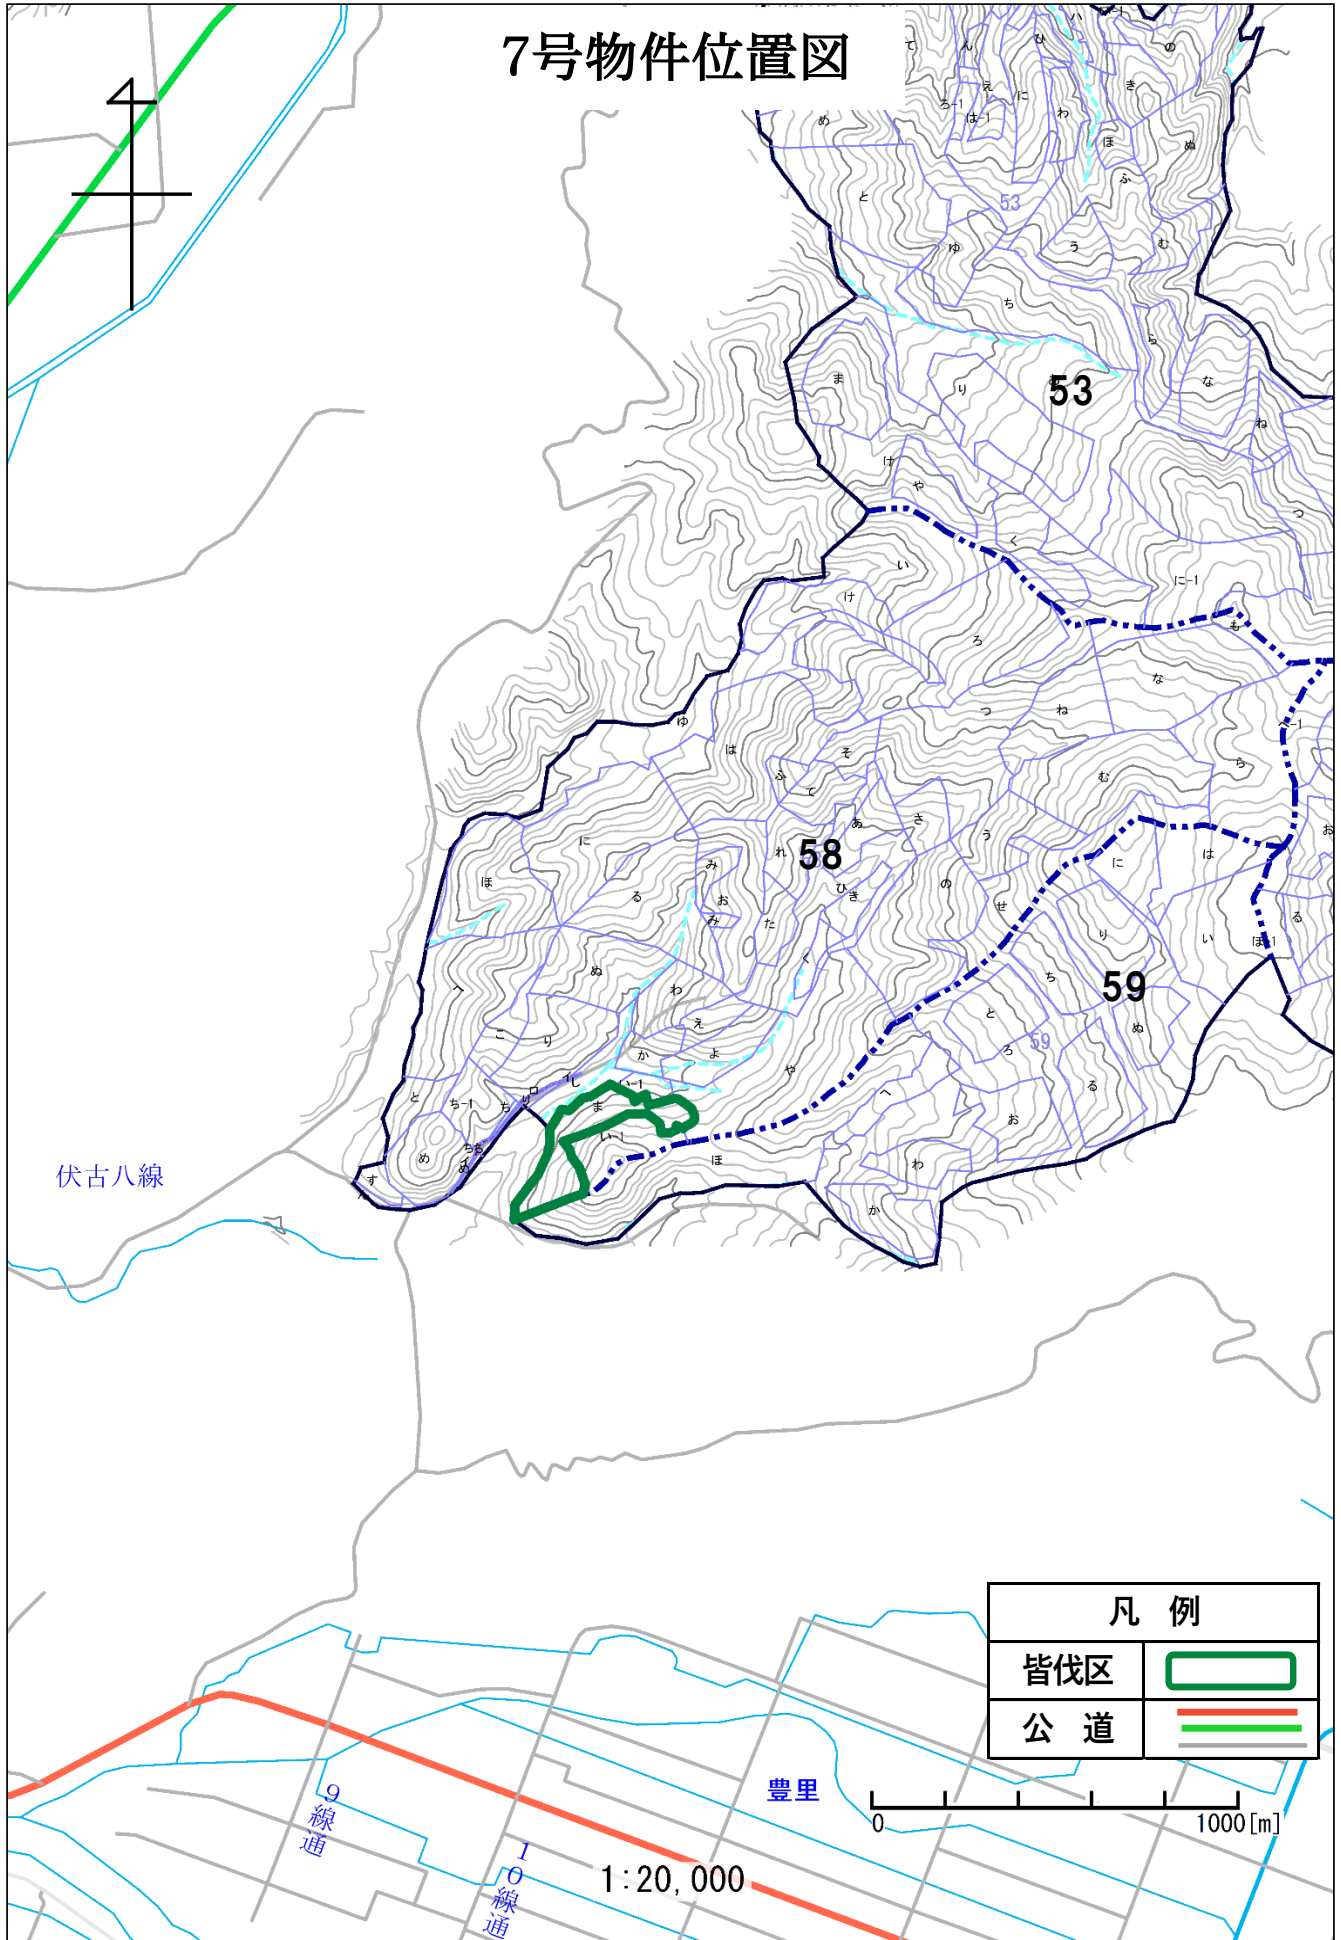

7号物件位置図

凡例	
皆伐区	
公道	

0 1000 [m]

1:20,000

7号物件伐区図

0 250 [m]

1:5,000

凡例	
皆伐区	
公道	

8号物件位置図

8号物件伐区図

凡 例	
間伐区	
林道等	
公道	

9号物件位置図

凡例	
間伐区	
林道等	
公道	

9号物件伐区図

凡例	
間伐区	
林道等	
公道	