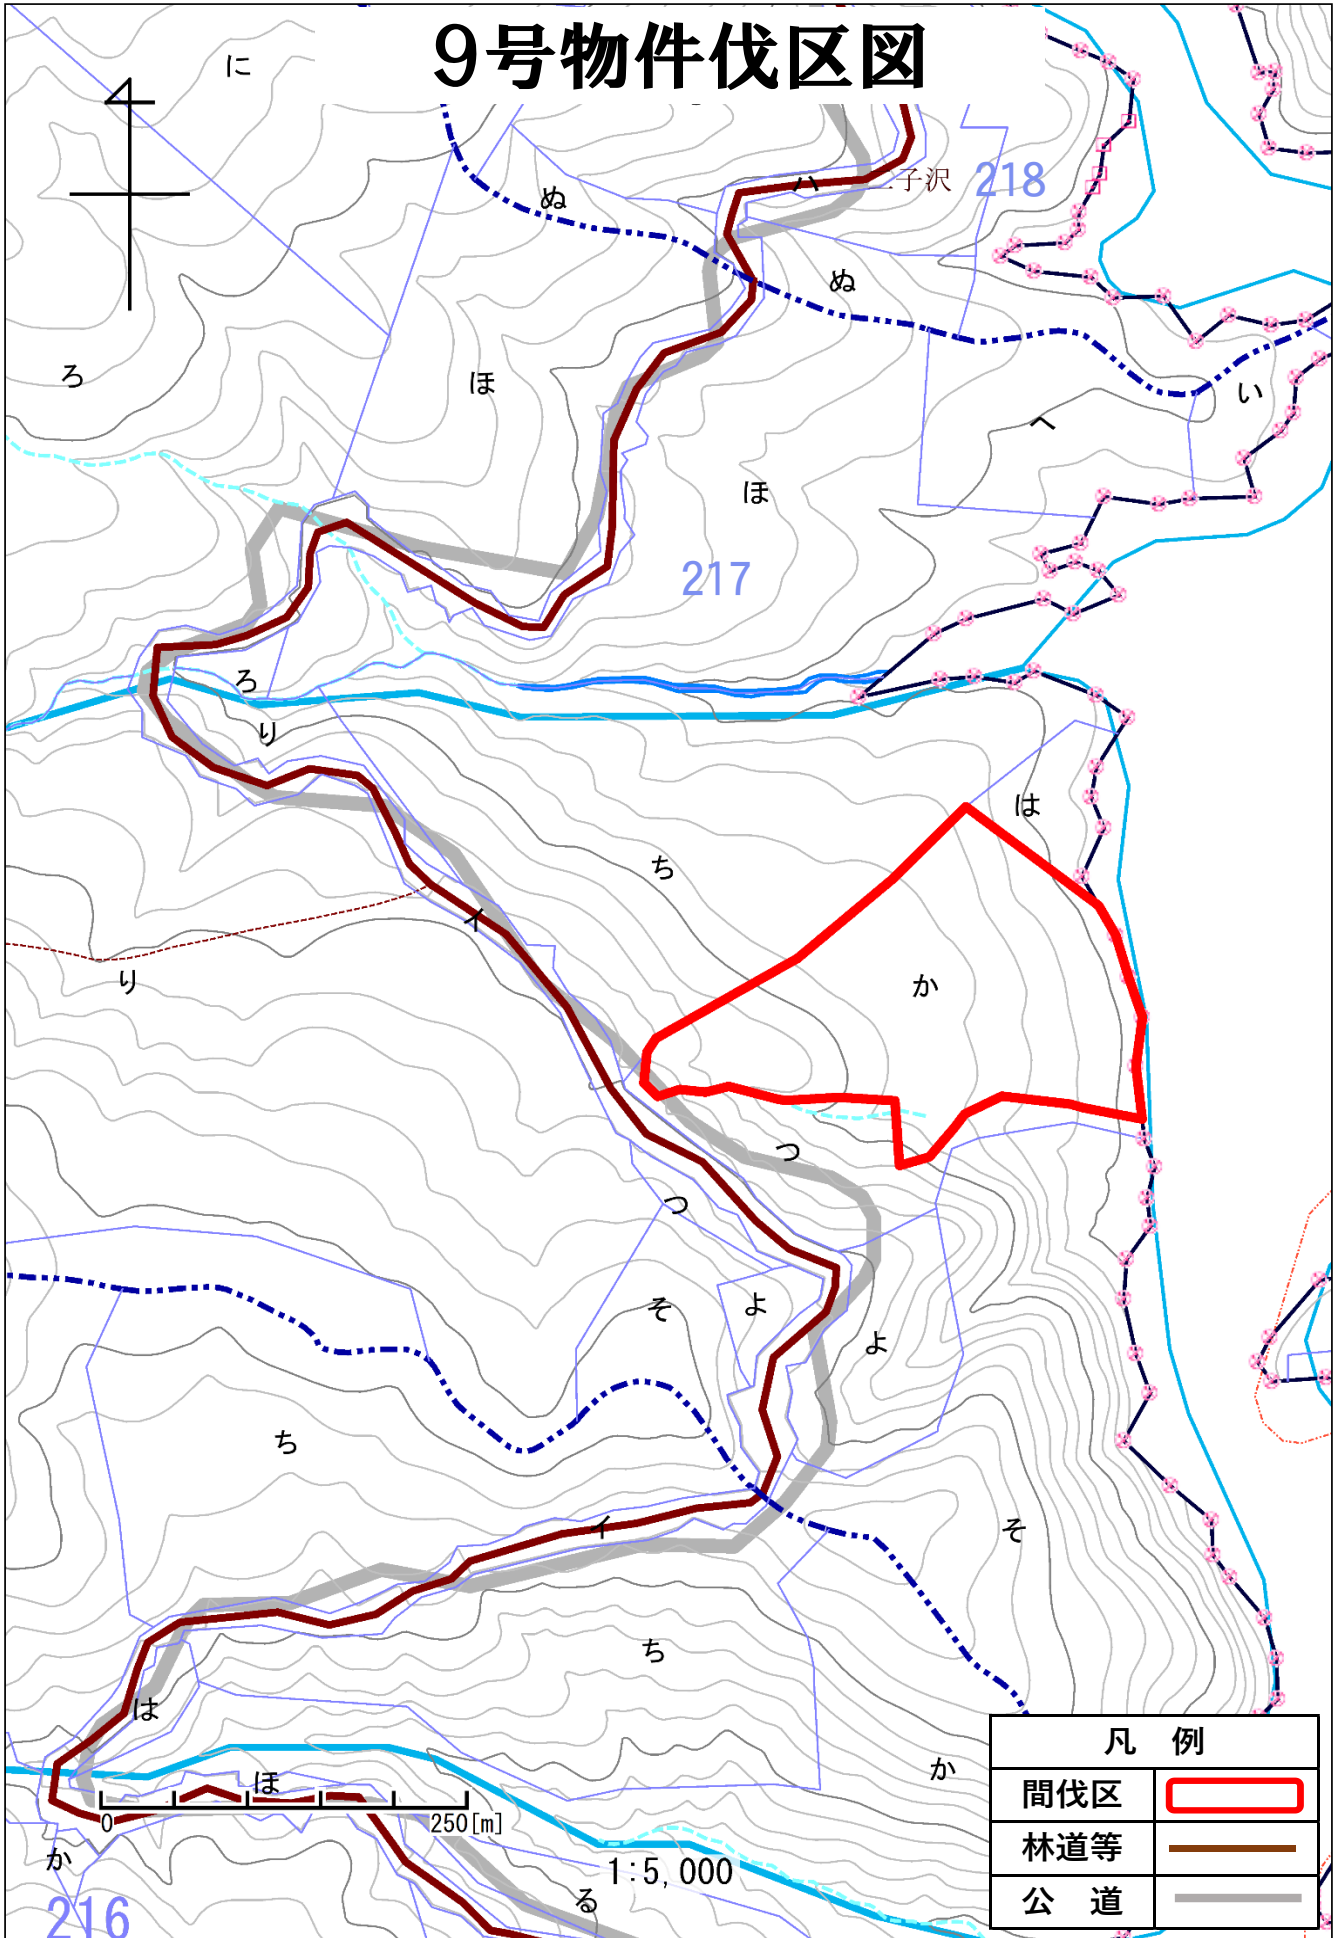

7号物件位置図

凡例	
皆伐区	
公道	

0 1000 [m]

1:20,000

7号物件伐区図

0 250 [m]

1:5,000

凡例	
皆伐区	
公道	

8号物件位置図

8号物件伐区図

凡 例	
間伐区	
林道等	
公道	

9号物件位置図

凡例	
間伐区	
林道等	
公道	

9号物件伐区図

凡例	
間伐区	
林道等	
公道	