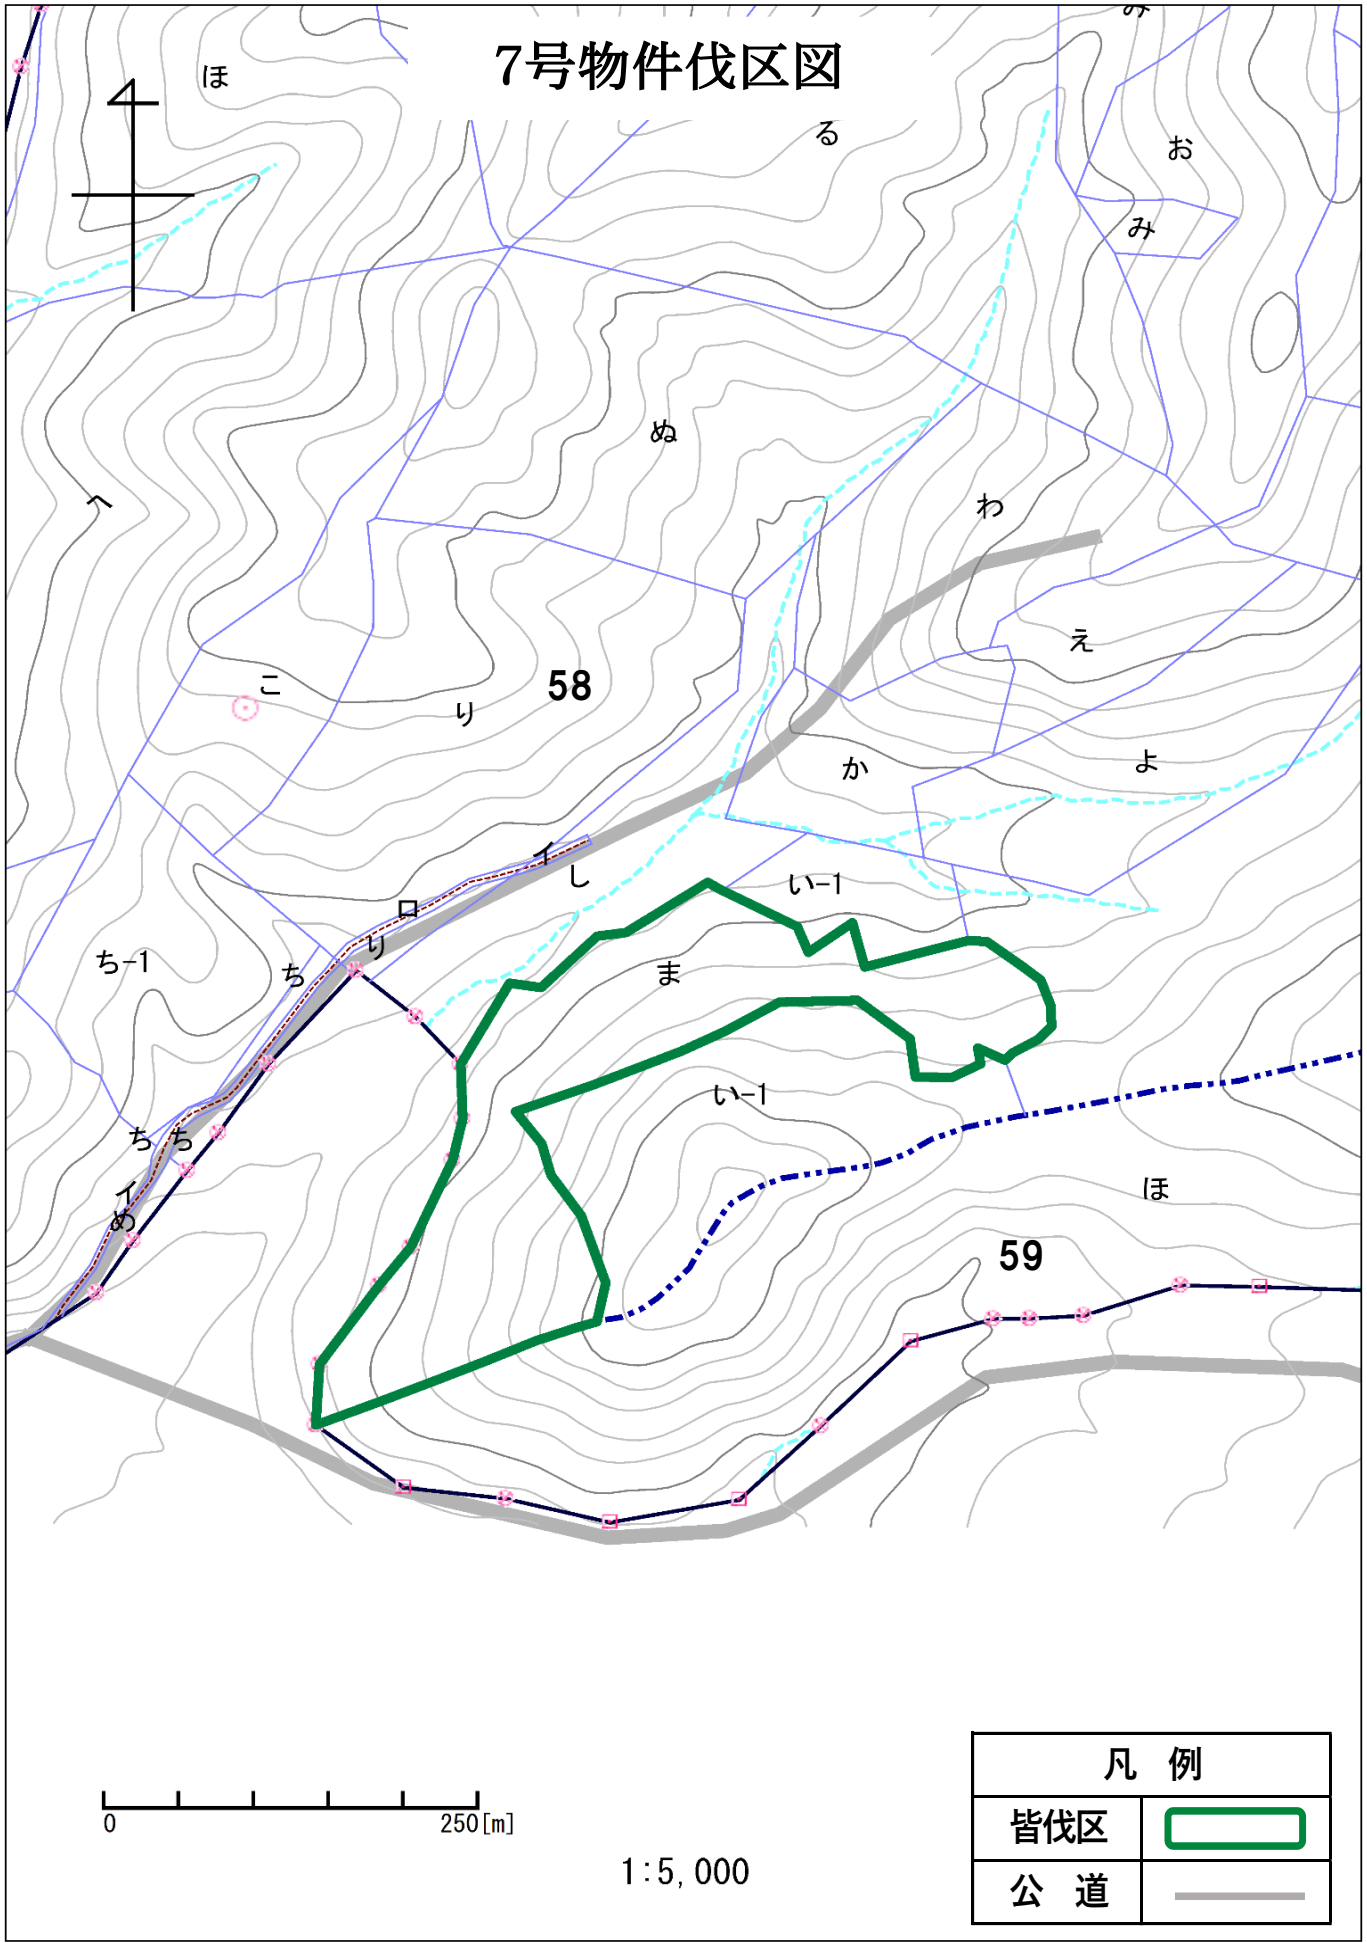

7号物件位置図

凡例	
皆伐区	
公道	

0 1000 [m]

1:20,000

7号物件伐区図

0 250 [m]

1:5,000

凡例	
皆伐区	
公道	

8号物件位置図

8号物件伐区図

凡 例	
間伐区	
林道等	
公道	

9号物件位置図

凡例	
間伐区	
林道等	
公道	

9号物件伐区図

凡例	
間伐区	
林道等	
公道	