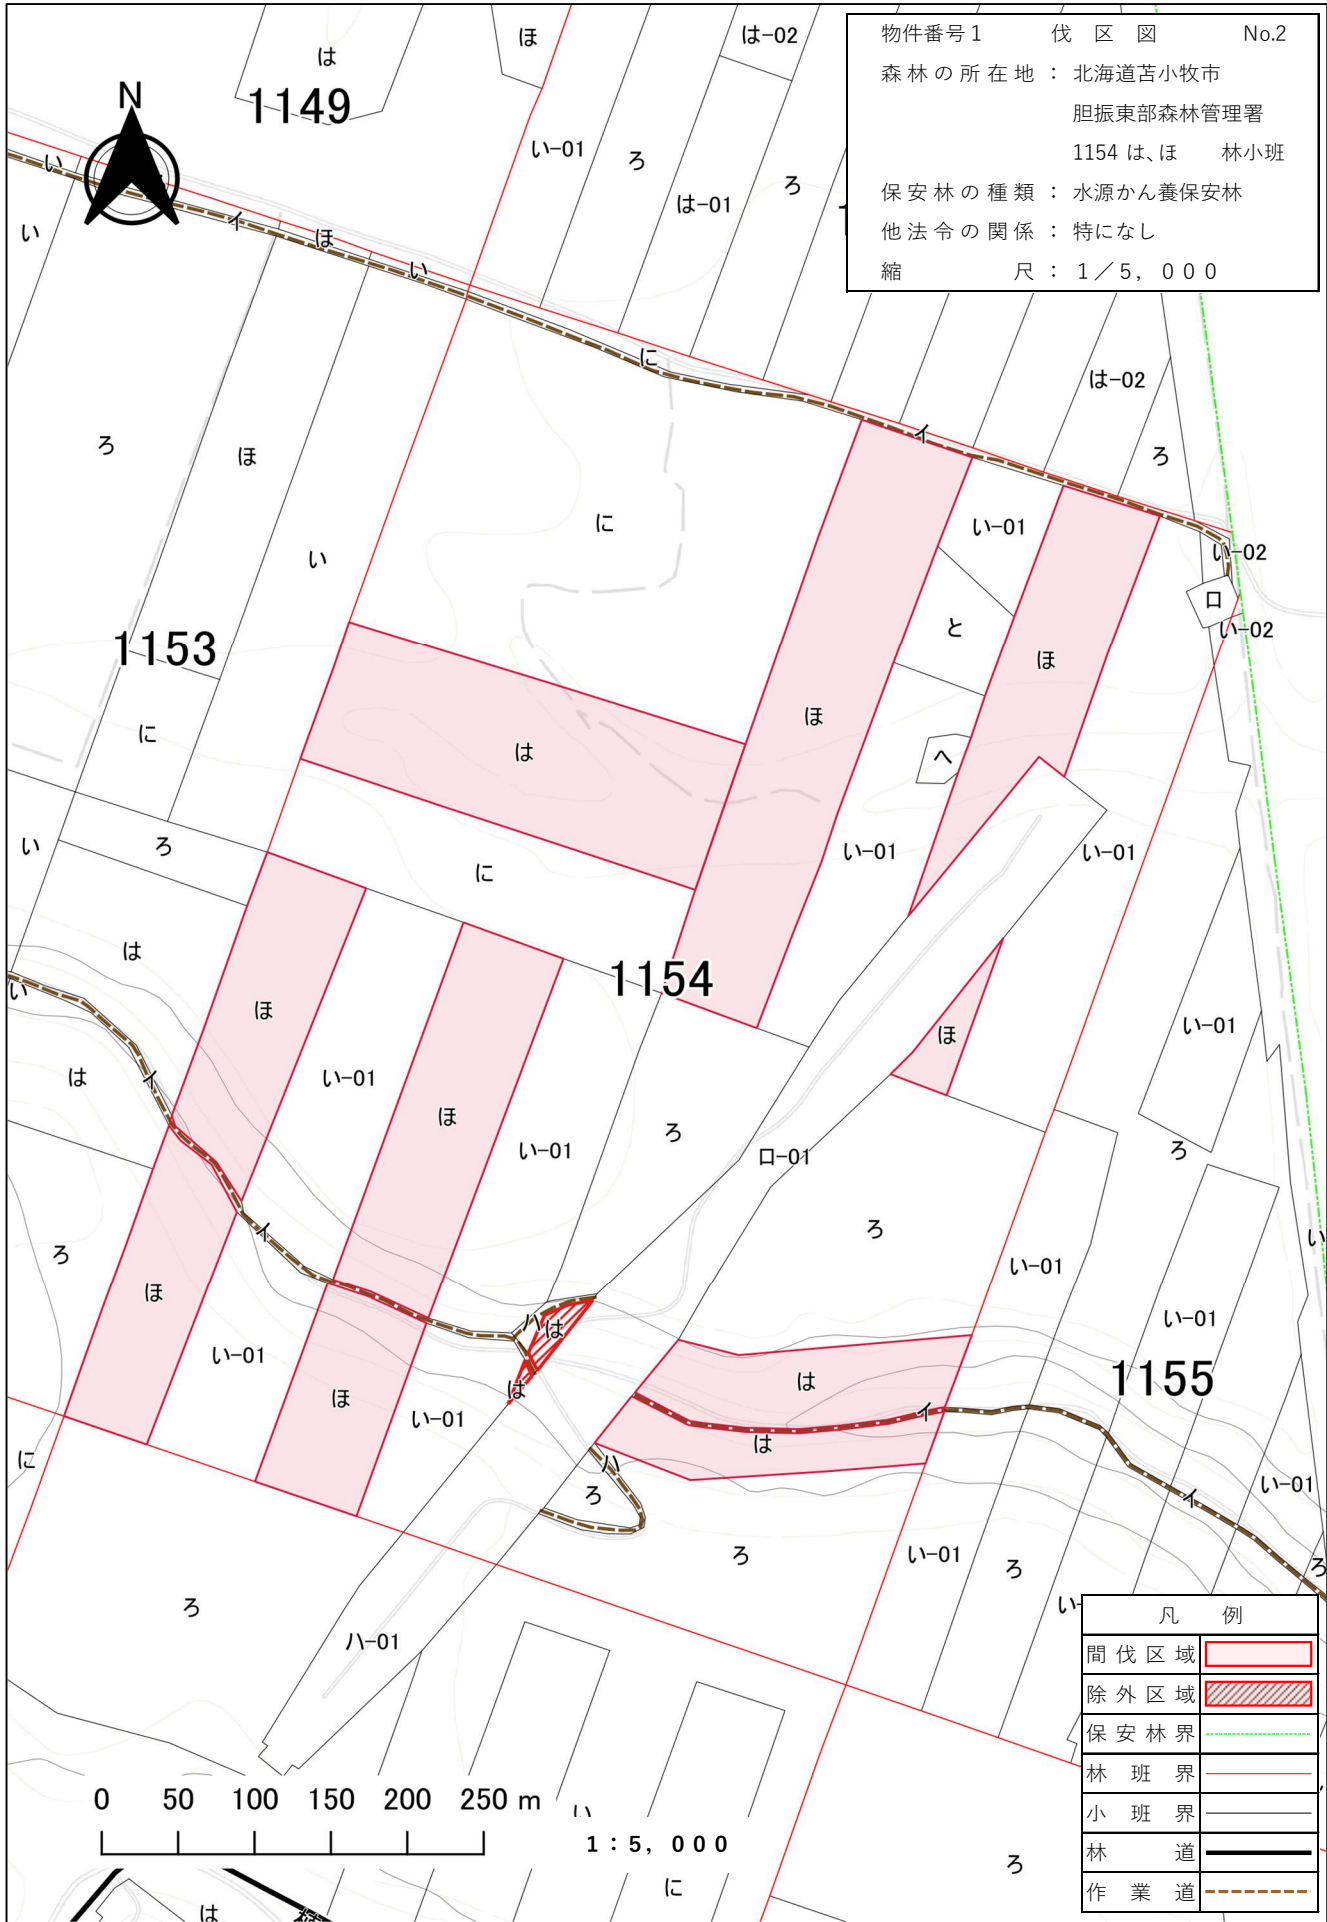

物件番号1 位置図 No.1
森林の所在地：北海道苫小牧市
胆振東部森林管理署
1153 は、ほ
1154 は、ほ 林小班
保安林の種類：水源かん養保安林
他法令の関係：特になし
縮 尺：1/20,000

凡 例	
間伐区域	
除外区域	
保安林界	
林 班 界	
小 班 界	
林 道	
作 業 道	

物件番号1 伐区図 No.1
 森林の所在地：北海道苫小牧市
 胆振東部森林管理署
 1153 は、ほ 林小班
 保安林の種類：水源かん養保安林
 他法令の関係：特になし
 縮 尺：1/5,000

凡 例	
間伐区域	
林班界	
小班界	
林道	
作業道	

物件番号1 伐区図 No.2
 森林の所在地：北海道苫小牧市
 胆振東部森林管理署
 1154 は、ほ 林小班
 保安林の種類：水源かん養保安林
 他法令の関係：特になし
 縮 尺：1/5,000

凡 例	
間伐区域	
除外区域	
保安林界	
林 班 界	
小 班 界	
林 道	
作 業 道	

0 50 100 150 200 250 m 1 : 5, 0 0 0