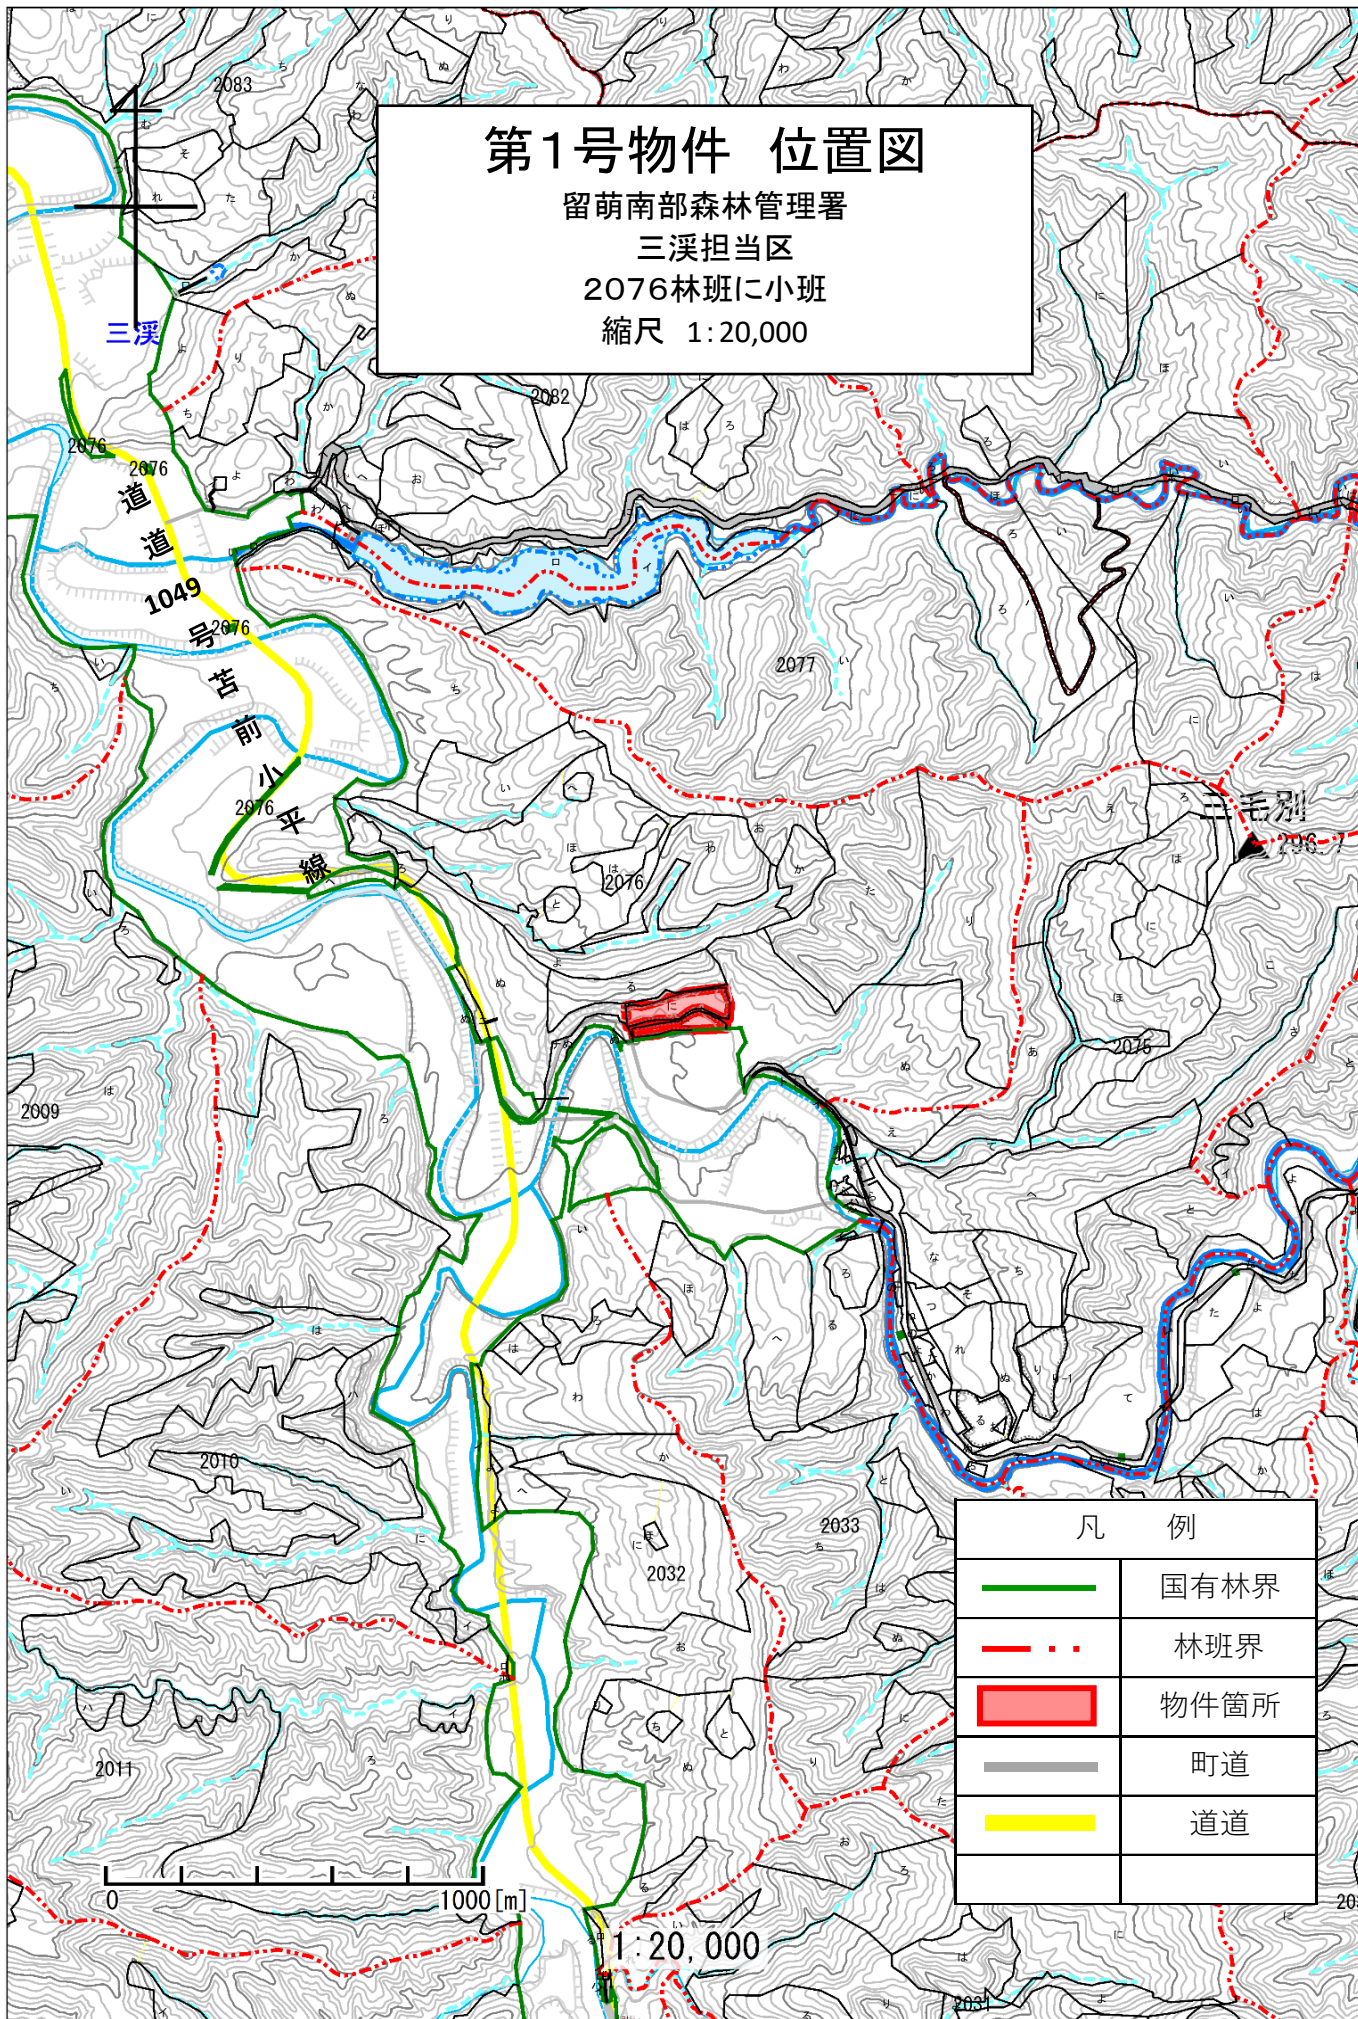

第1号物件 位置図

留萌南部森林管理署
三溪担当区
2076林班に小班
縮尺 1:20,000

第1号物件 伐区図

留萌南部森林管理署
三溪担当区
2076林班に小班