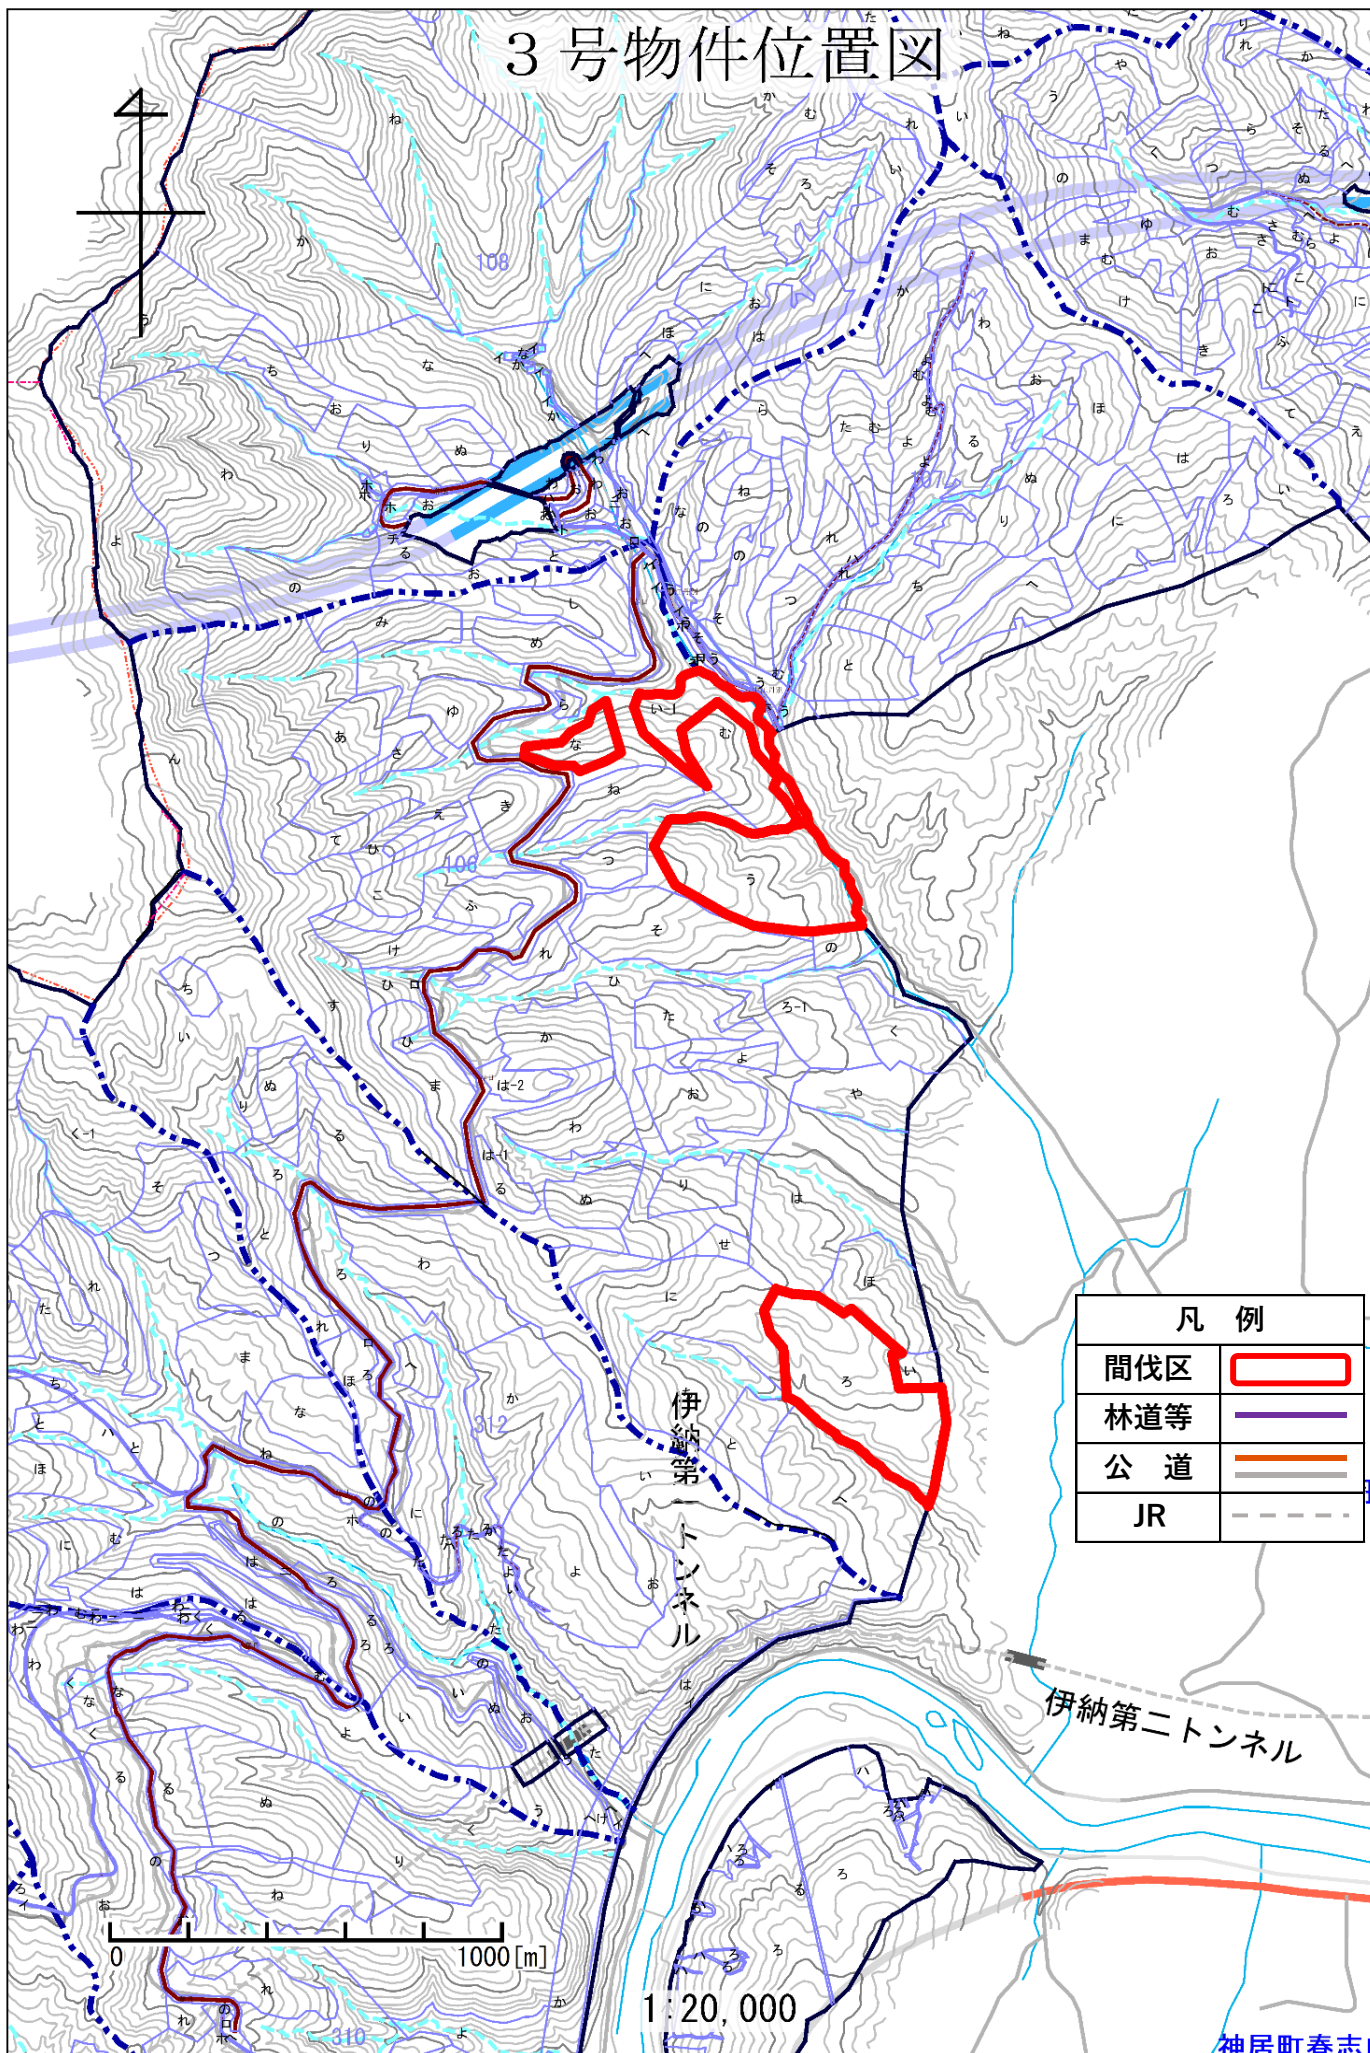

1号物件位置図

1号物件伐区図

凡例	
皆伐区	
間伐区	
林道等	
公道	
除地	

2号物件位置図

2号物件伐区図

凡例	
間伐区	
林道等	
公道	

0 250[m]

1:5,000

1021

3号物件位置図

凡例	
間伐区	
林道等	
公道	
JR	

0 1000 [m]

1:20,000

3号物件伐区図-1

3号物件伐区図-2

凡 例	
間伐区	
公道	
JR	