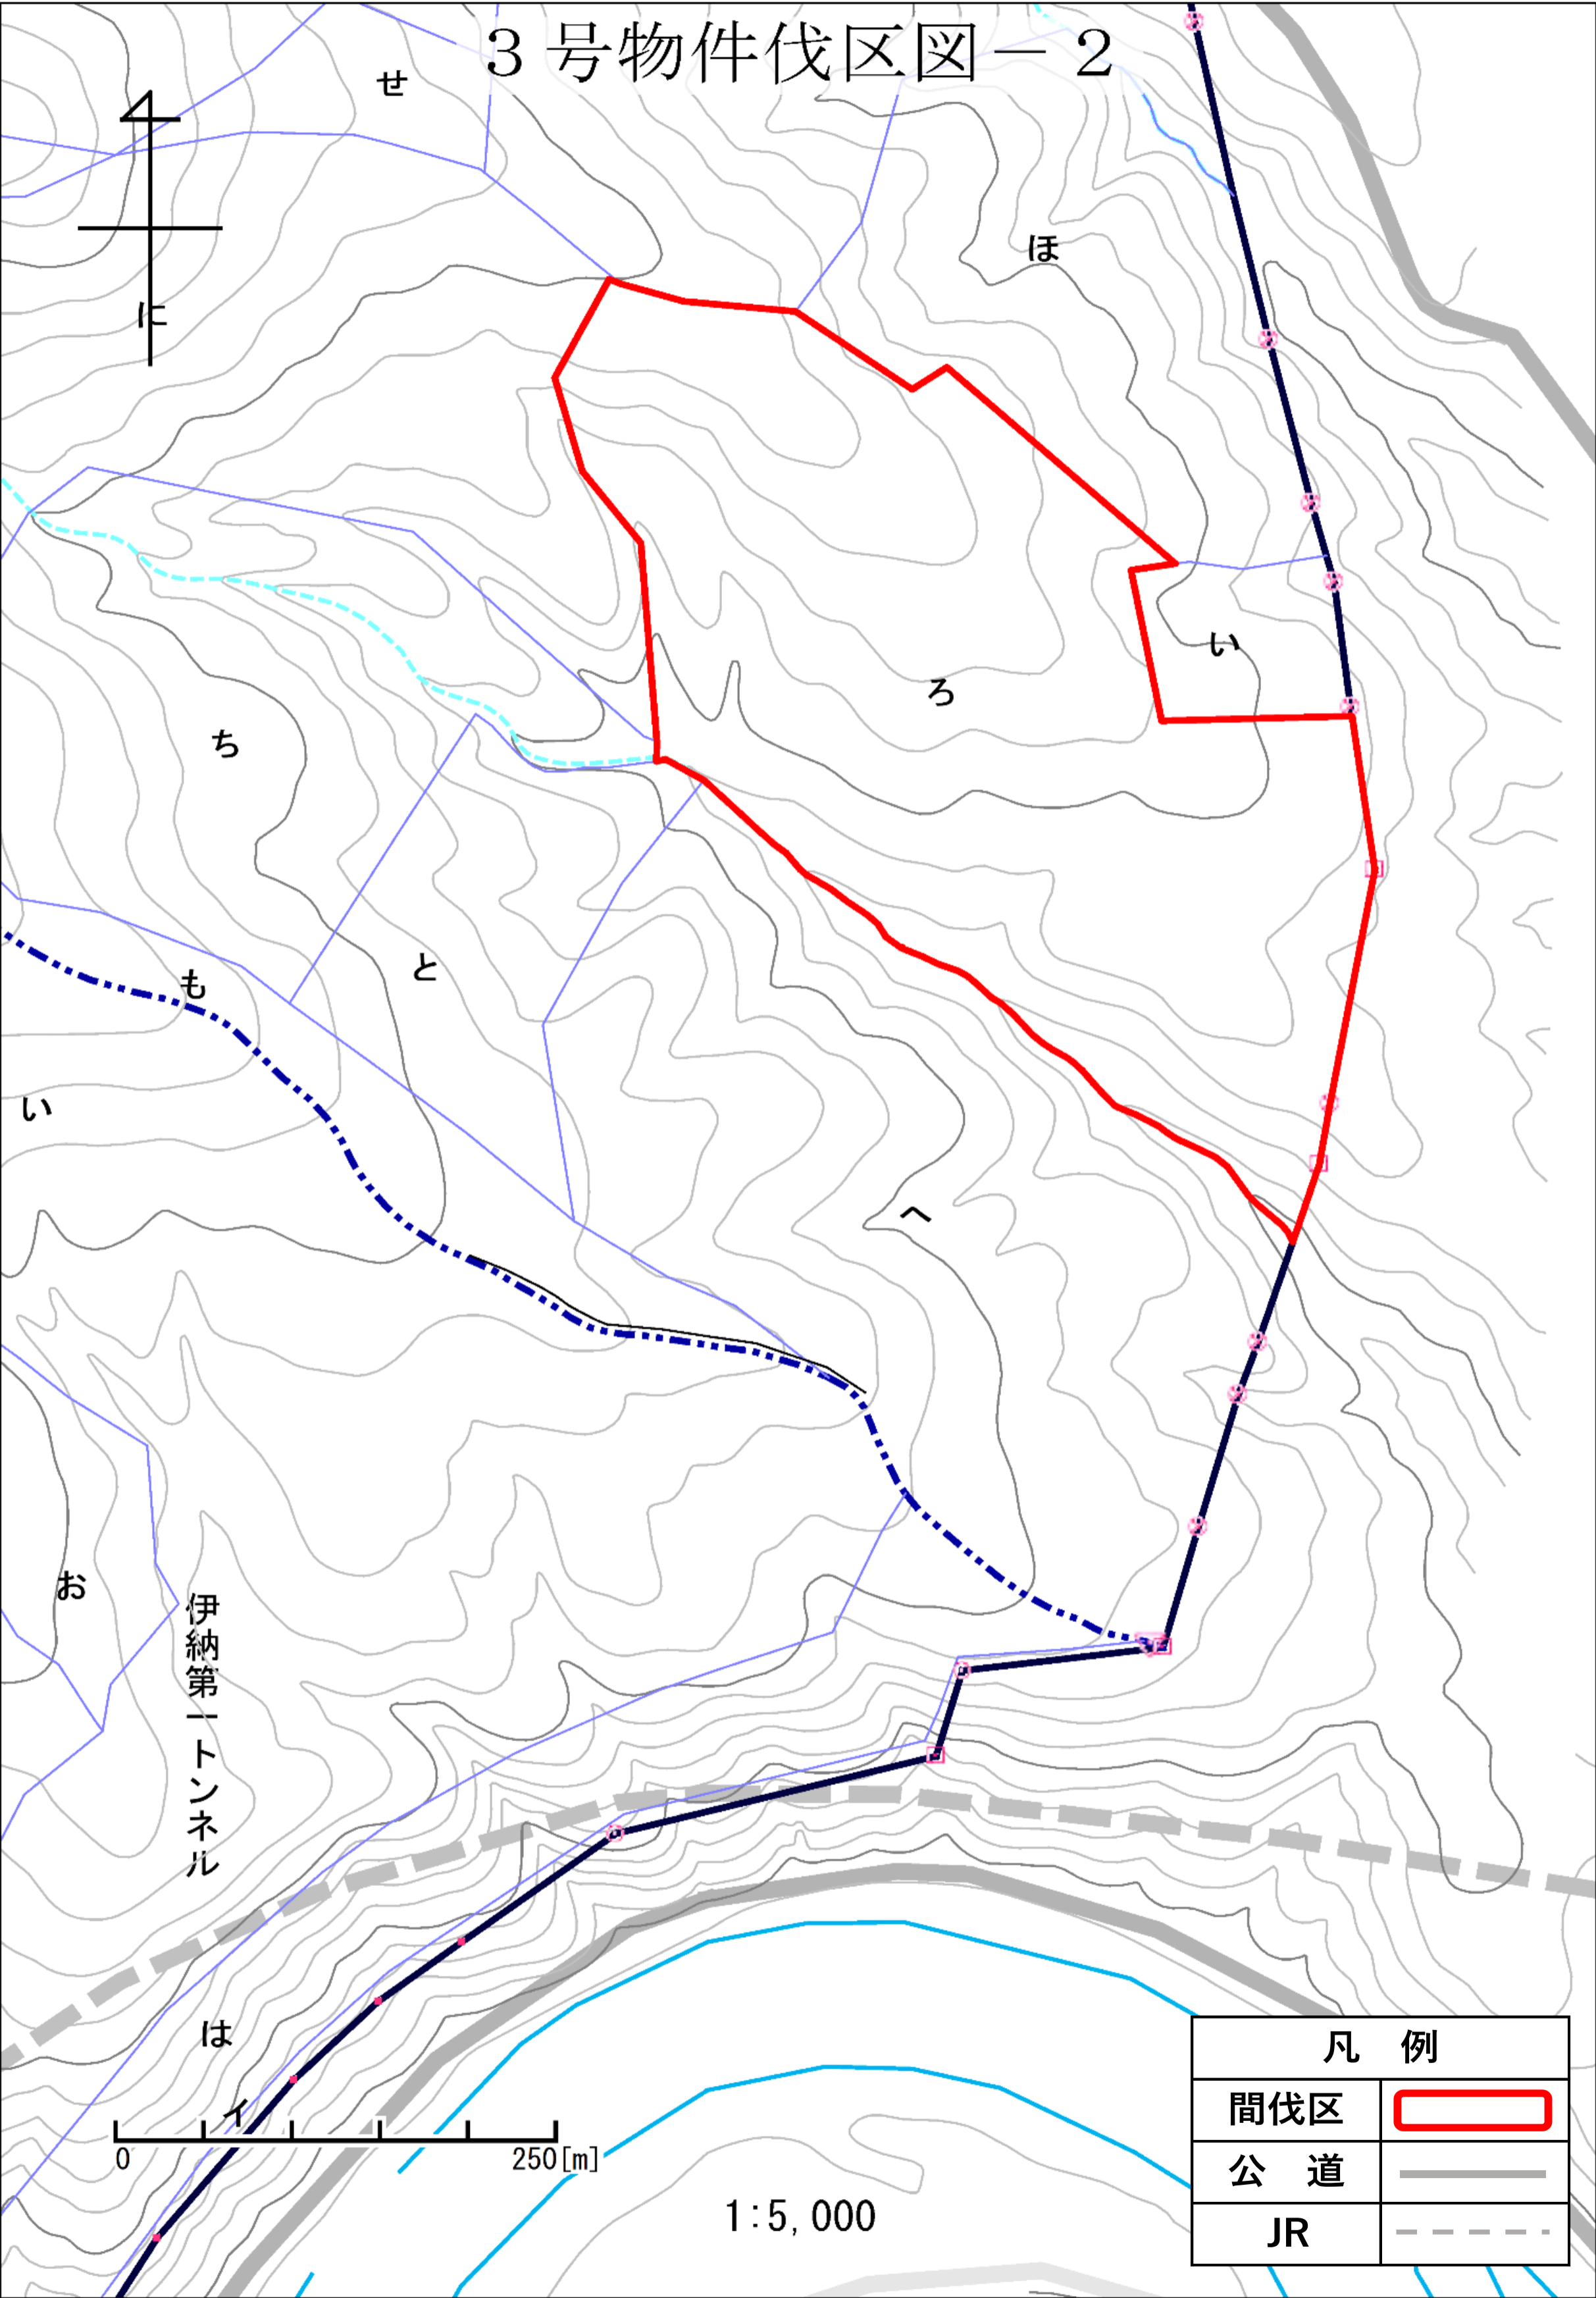

1号物件位置図

1号物件伐区図

凡例	
皆伐区	
間伐区	
林道等	
公道	
除地	

2号物件位置図

2号物件伐区図

凡例	
間伐区	
林道等	
公道	

0 250[m]

1:5,000

1021

3号物件位置図

凡例	
間伐区	
林道等	
公道	
JR	

0 1000 [m]

1:20,000

3号物件伐区図-1

3号物件伐区図-2

凡 例	
間伐区	
公道	
JR	