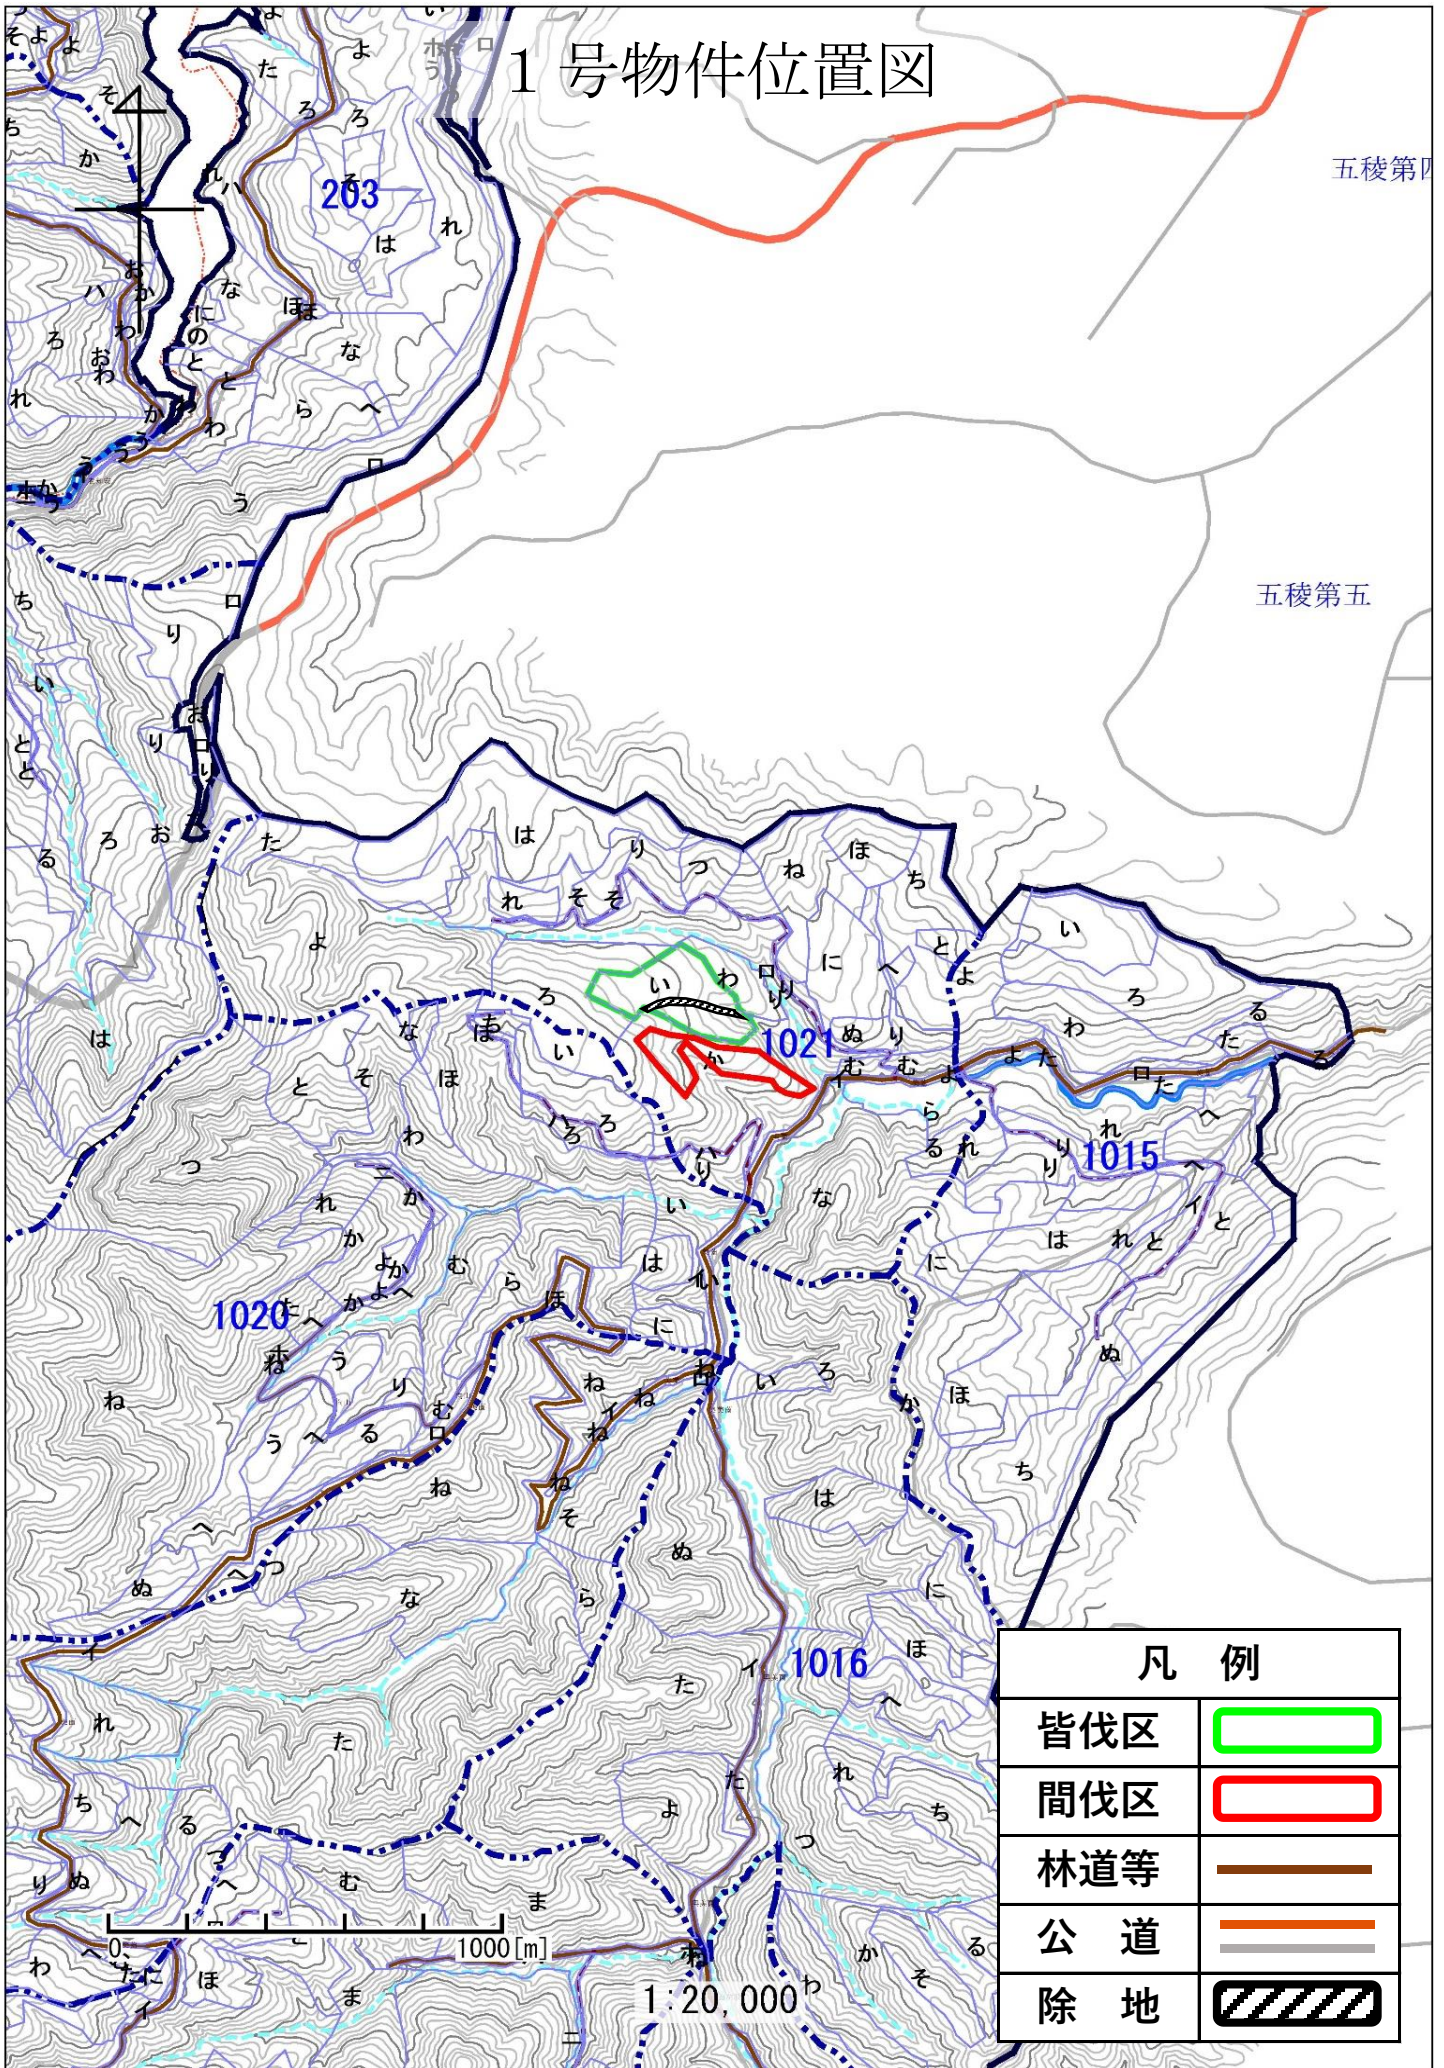

1号物件位置図

1号物件伐区図

凡例	
皆伐区	
間伐区	
林道等	
公道	
除地	

2号物件位置図

2号物件伐区図

凡例	
間伐区	
林道等	
公道	

0 250[m]

1:5,000

1021

3号物件位置図

凡例	
間伐区	
林道等	
公道	
JR	

0 1000 [m]

1:20,000

3号物件伐区図-1

3号物件伐区図-2

凡 例	
間伐区	
公道	
JR	