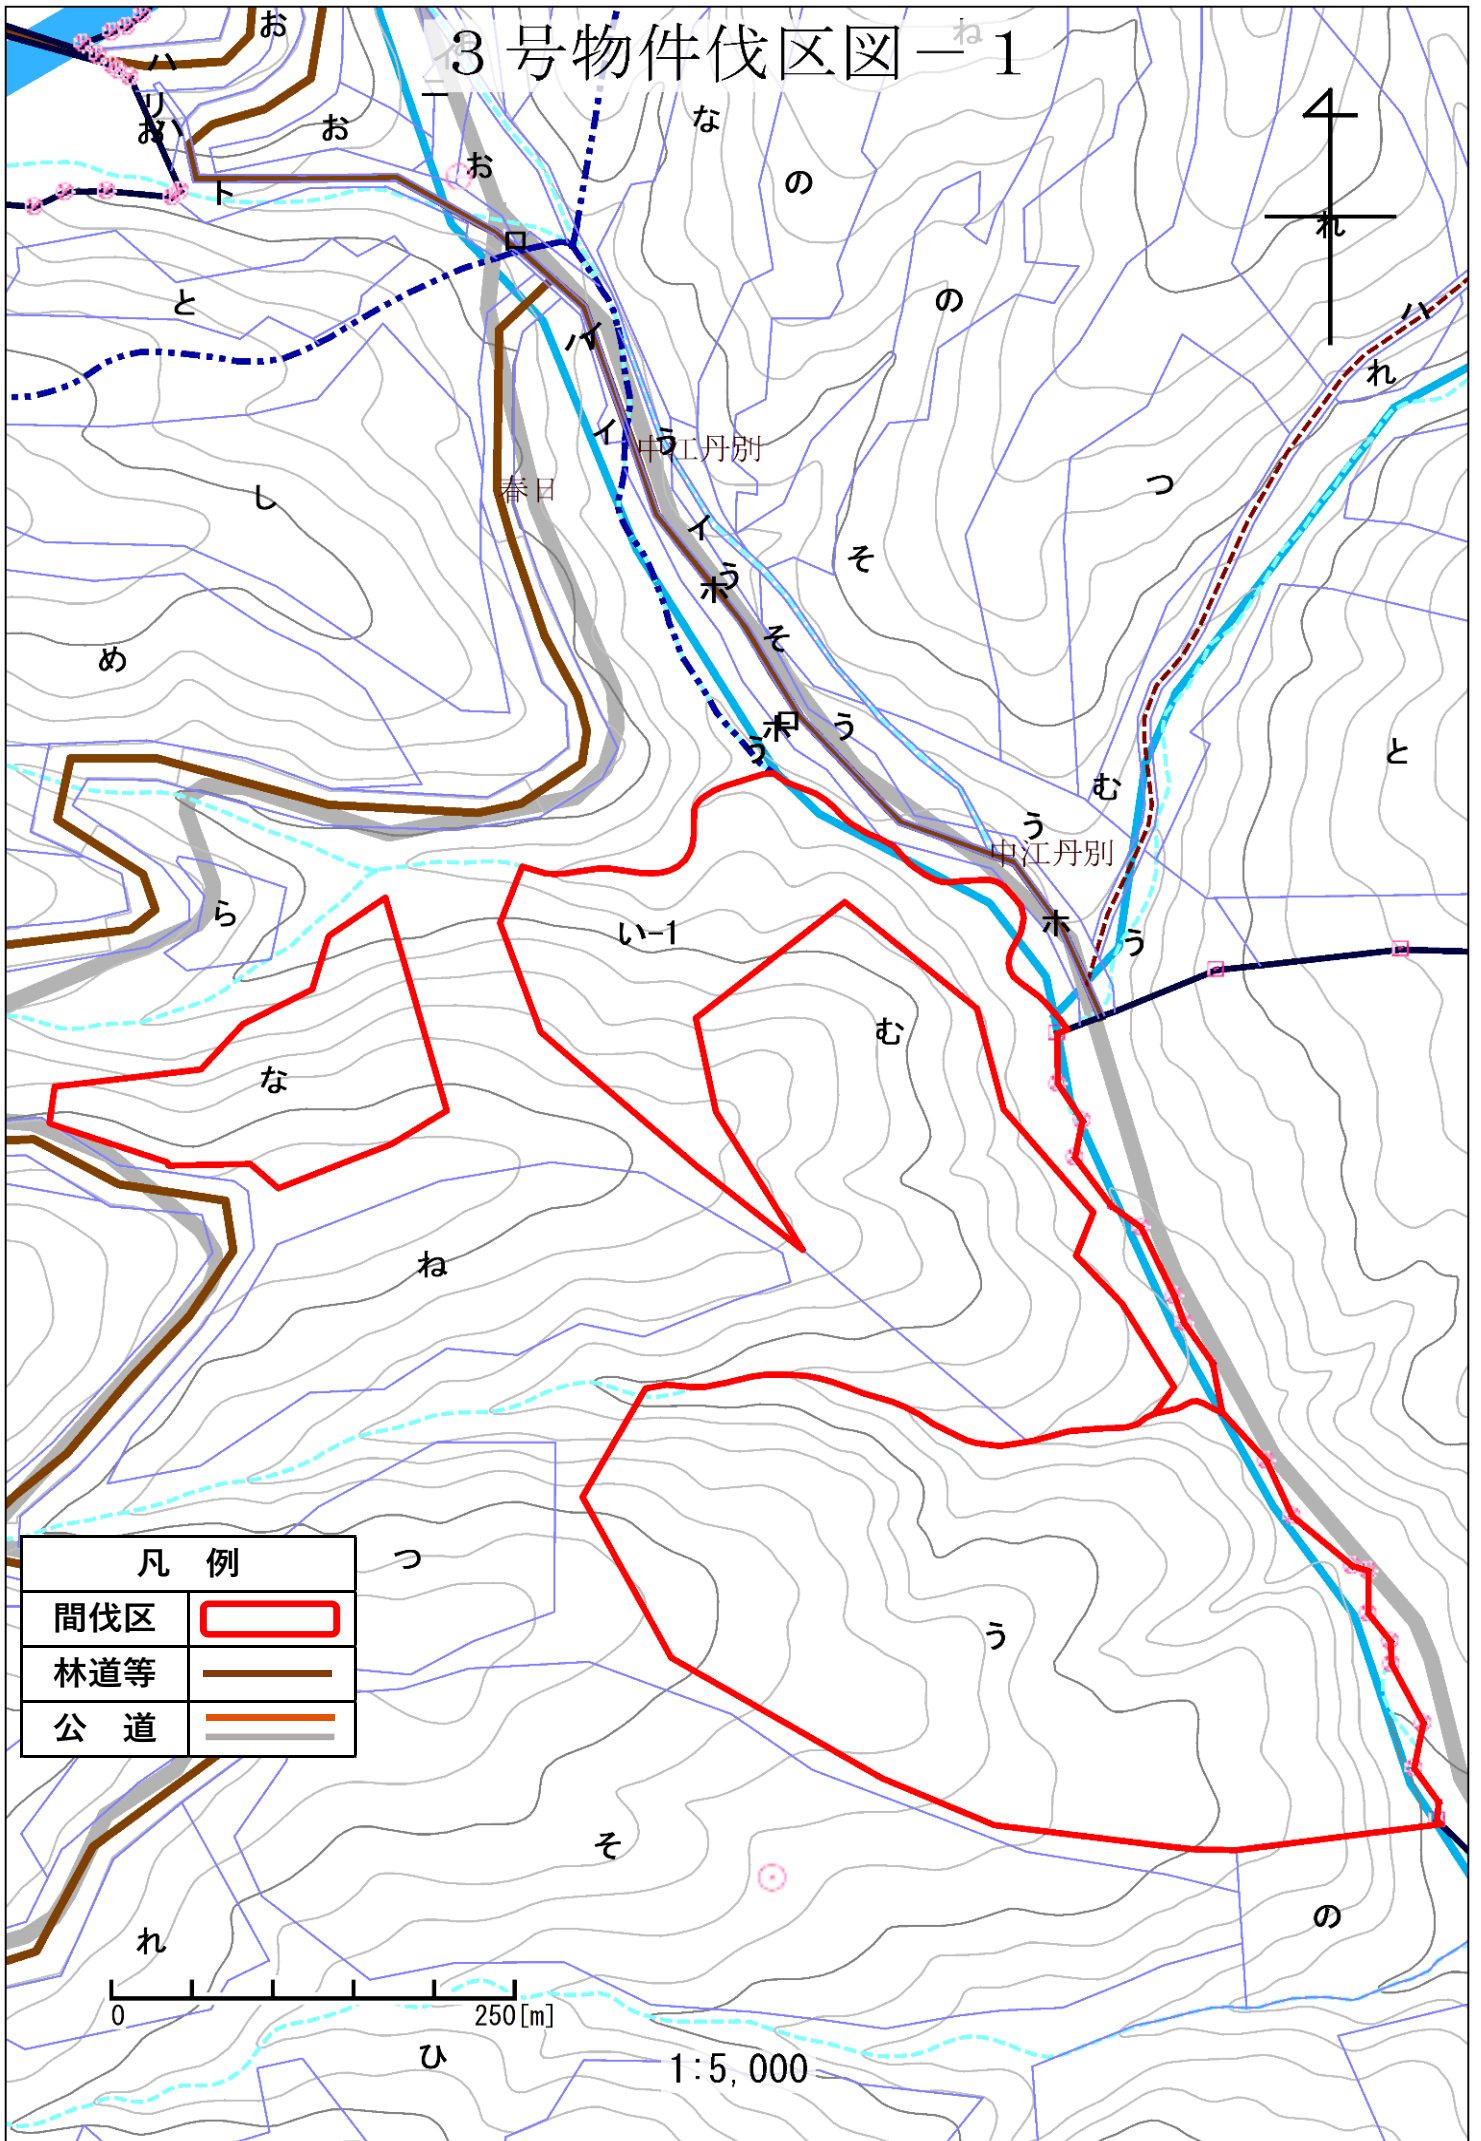

1号物件位置図

1号物件伐区図

凡例	
皆伐区	
間伐区	
林道等	
公道	
除地	

2号物件位置図

2号物件伐区図

凡例	
間伐区	
林道等	
公道	

0 250[m]

1:5,000

1021

3号物件位置図

凡例	
間伐区	
林道等	
公道	
JR	

0 1000 [m]

1:20,000

3号物件伐区図-1

3号物件伐区図-2

凡 例	
間伐区	
公道	
JR	