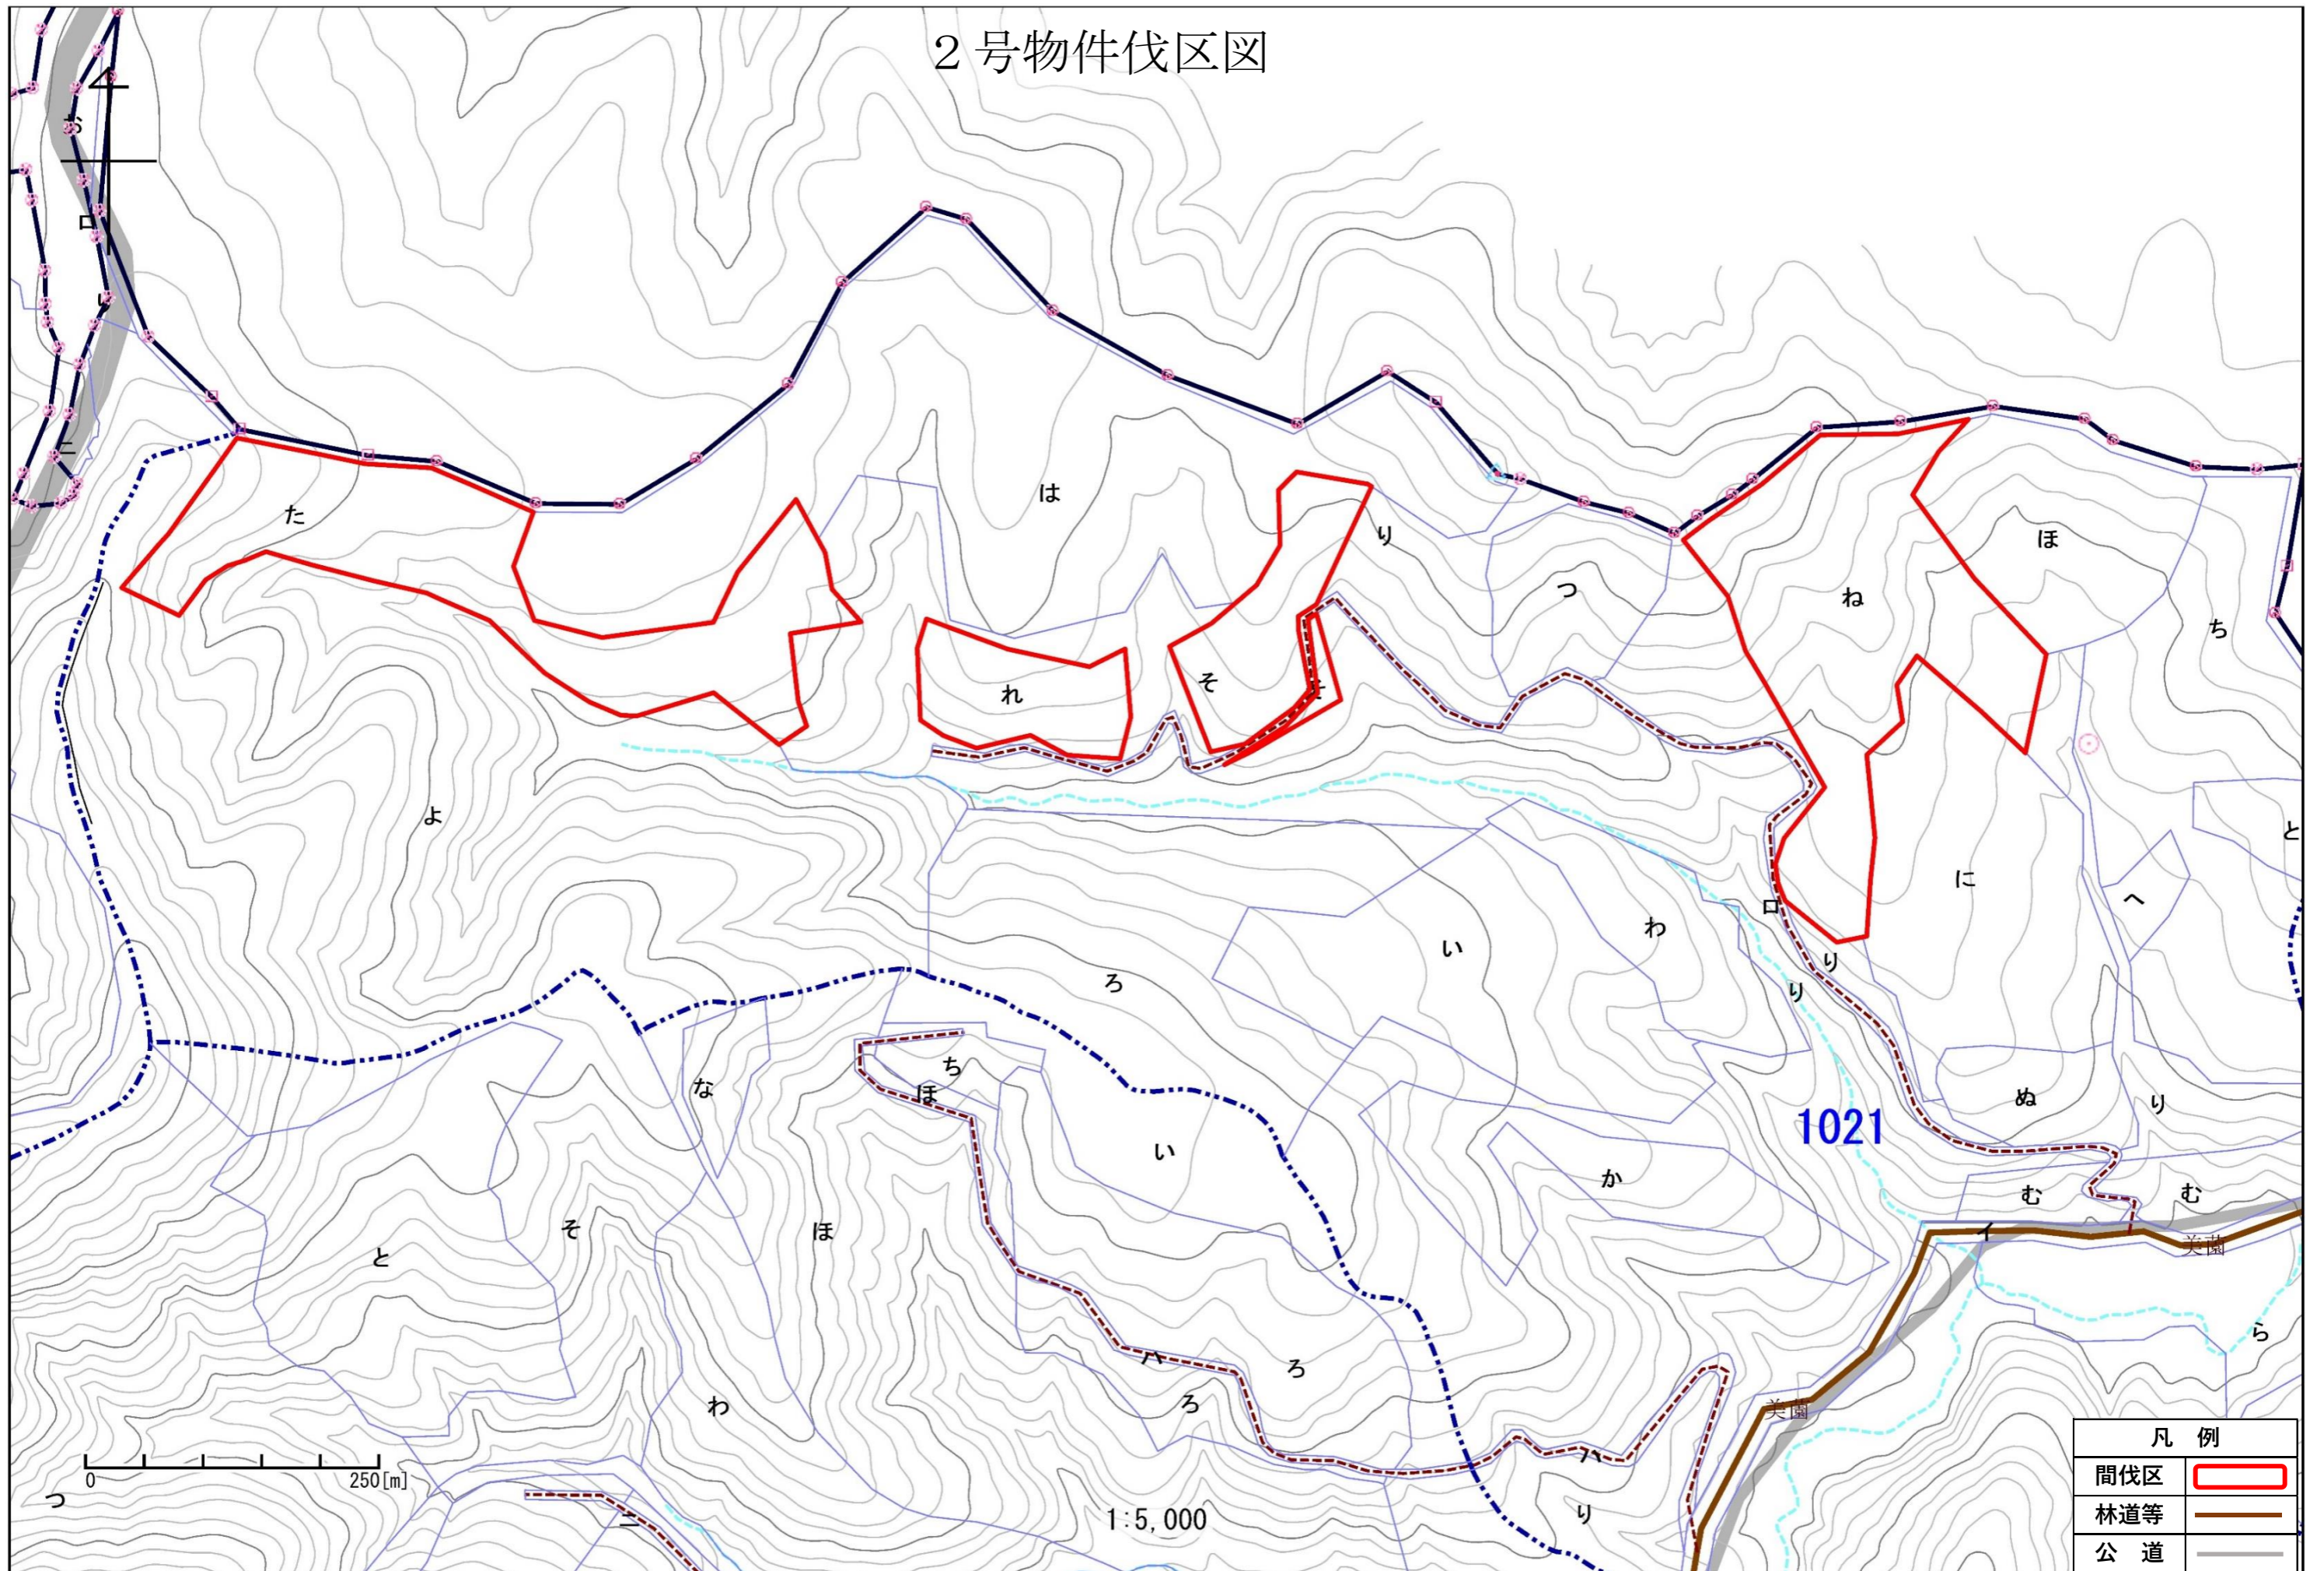

1号物件位置図

1号物件伐区図

凡例	
皆伐区	
間伐区	
林道等	
公道	
除地	

2号物件位置図

2号物件伐区図

凡例	
間伐区	
林道等	
公道	

0 250[m]

1:5,000

1021

3号物件位置図

凡例	
間伐区	
林道等	
公道	
JR	

0 1000 [m]

1:20,000

3号物件伐区図-1

3号物件伐区図-2

凡 例	
間伐区	
公道	
JR	