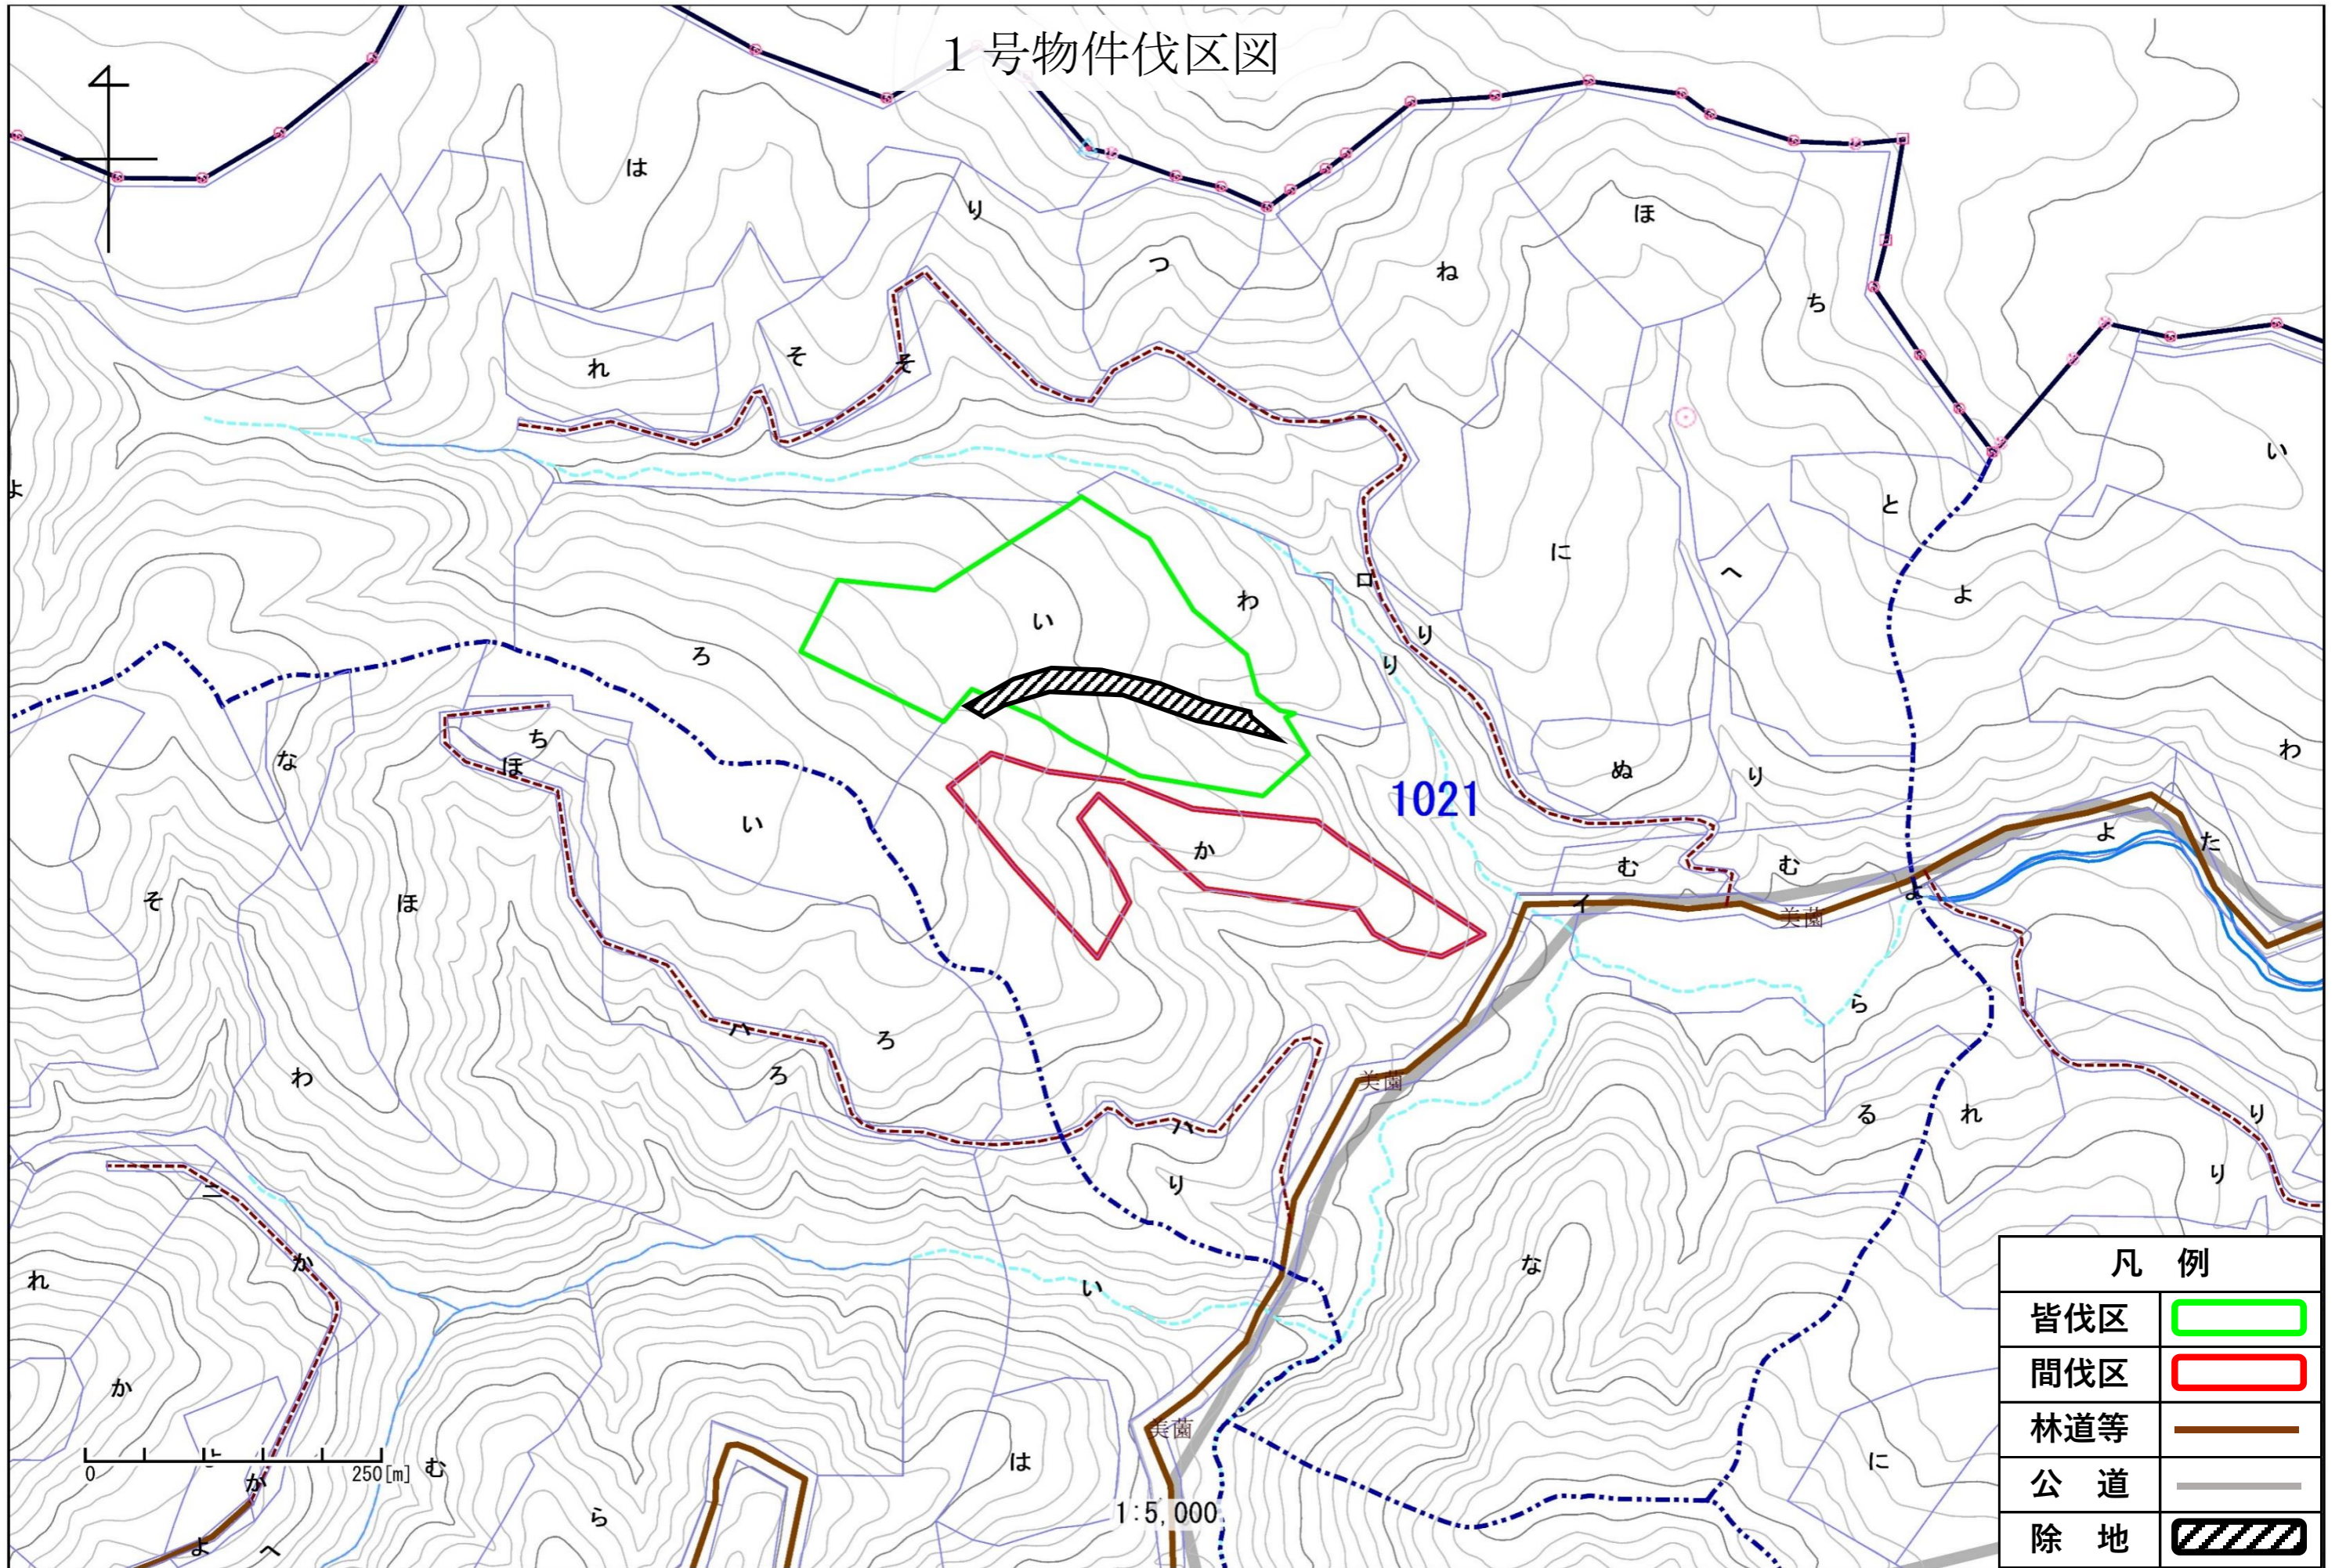

1号物件位置図

1号物件伐区図

凡例	
皆伐区	
間伐区	
林道等	
公道	
除地	

2号物件位置図

2号物件伐区図

凡例	
間伐区	
林道等	
公道	

0 250[m]

1:5,000

1021

3号物件位置図

凡例	
間伐区	
林道等	
公道	
JR	

0 1000 [m]

1:20,000

3号物件伐区図-1

3号物件伐区図-2

凡 例	
間伐区	
公道	
JR	