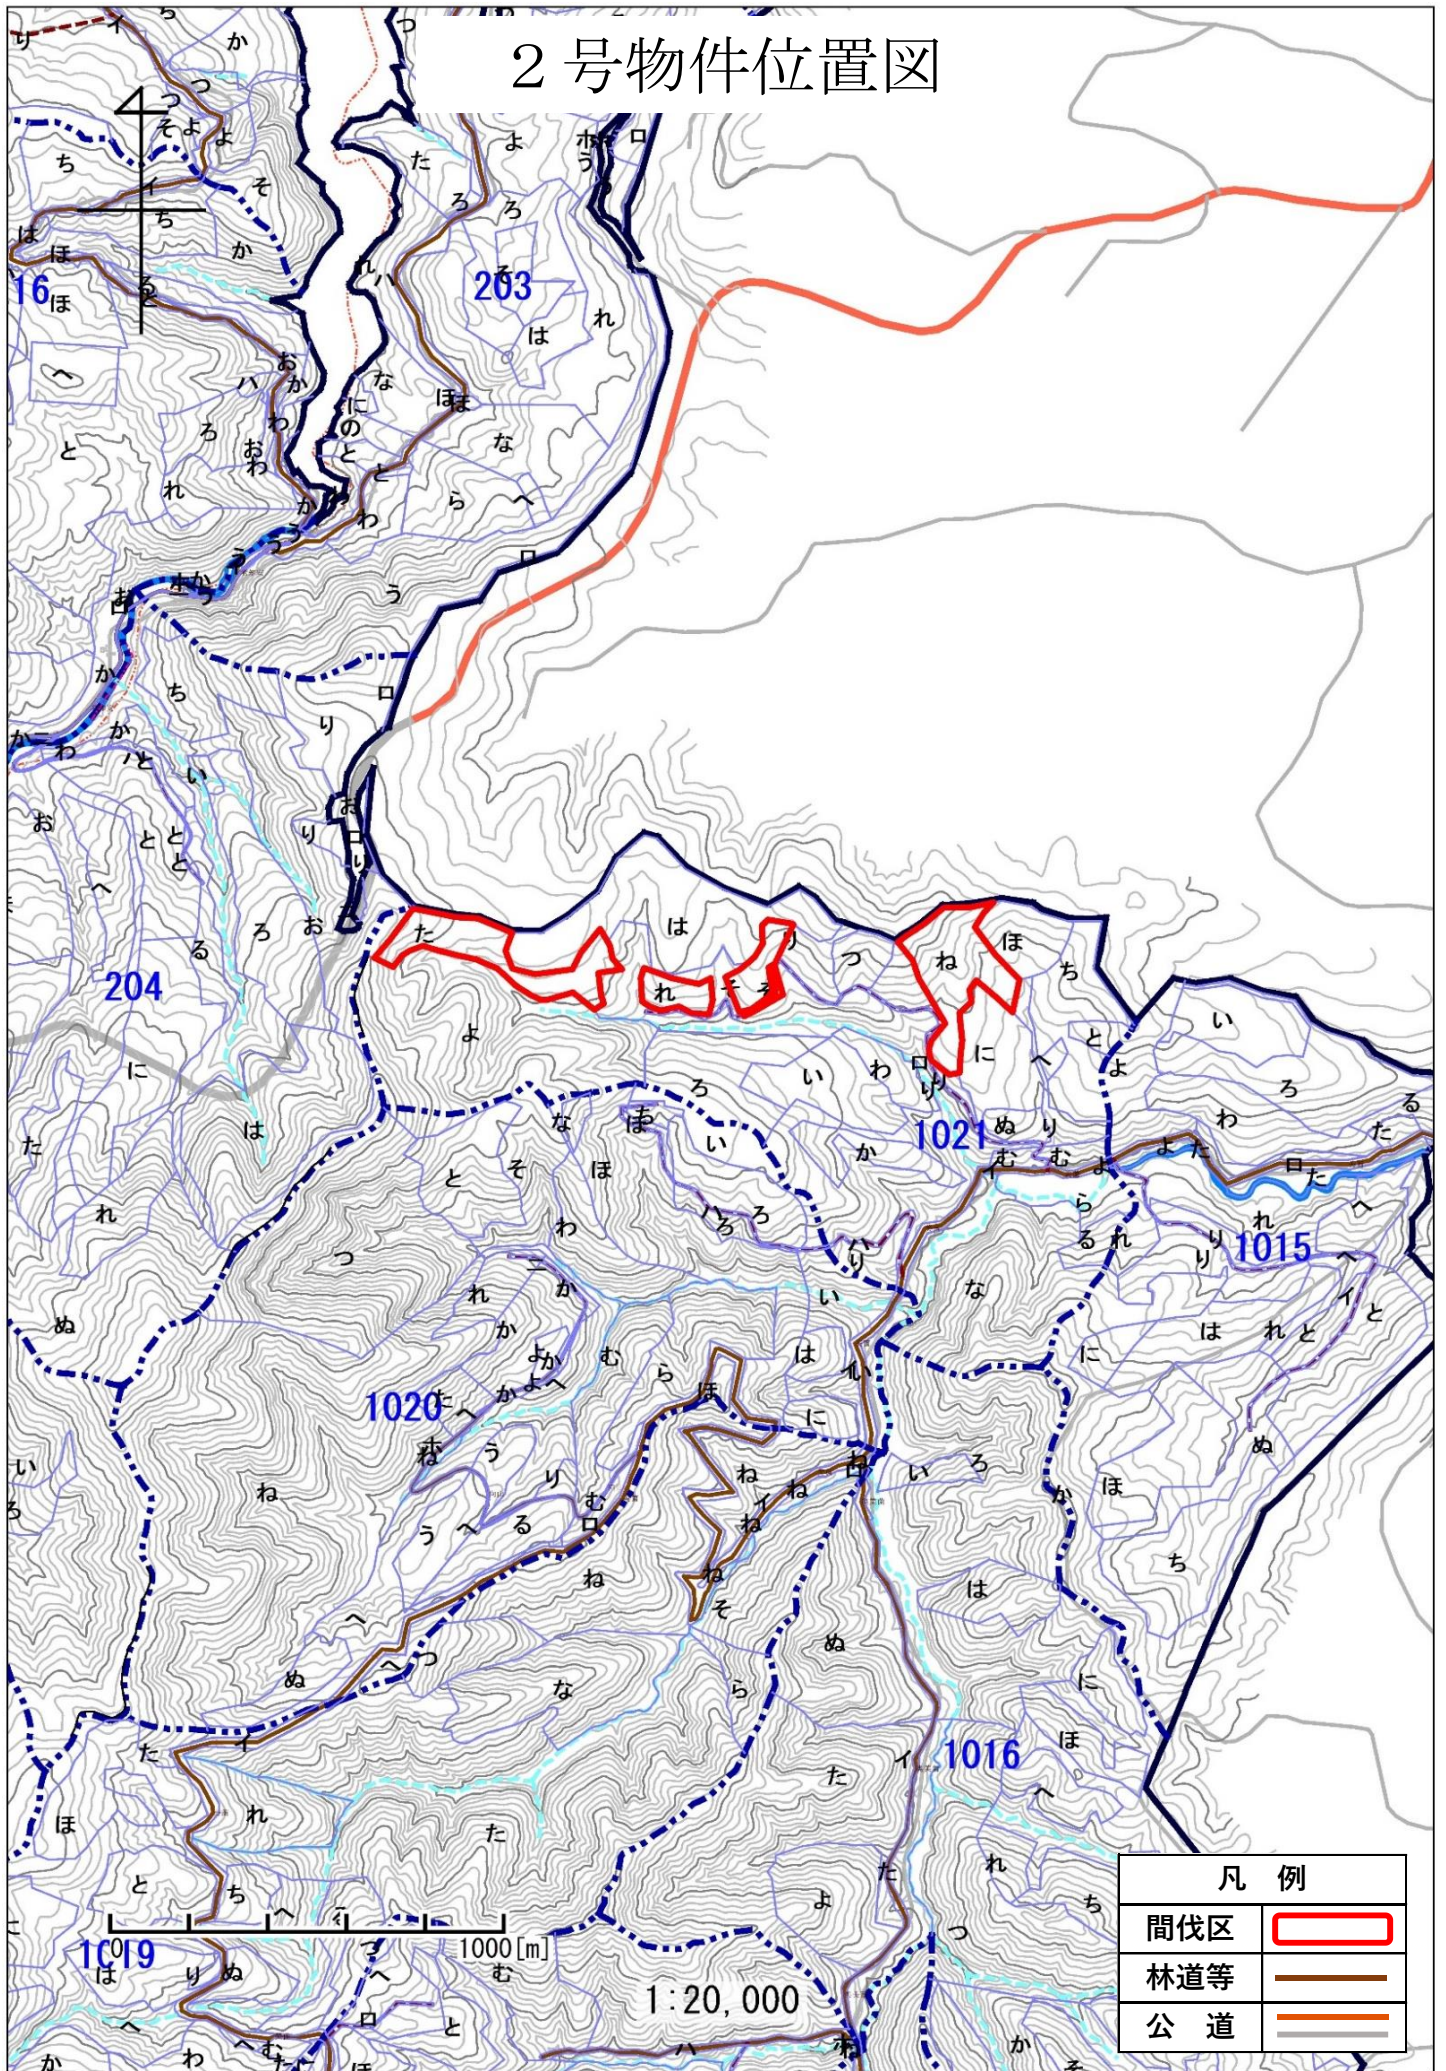

1号物件位置図

1号物件伐区図

凡例	
皆伐区	
間伐区	
林道等	
公道	
除地	

2号物件位置図

2号物件伐区図

凡例	
間伐区	
林道等	
公道	

0 250[m]

1:5,000

1021

3号物件位置図

凡例	
間伐区	
林道等	
公道	
JR	

0 1000 [m]

1:20,000

3号物件伐区図-1

3号物件伐区図-2

凡 例	
間伐区	
公道	
JR	