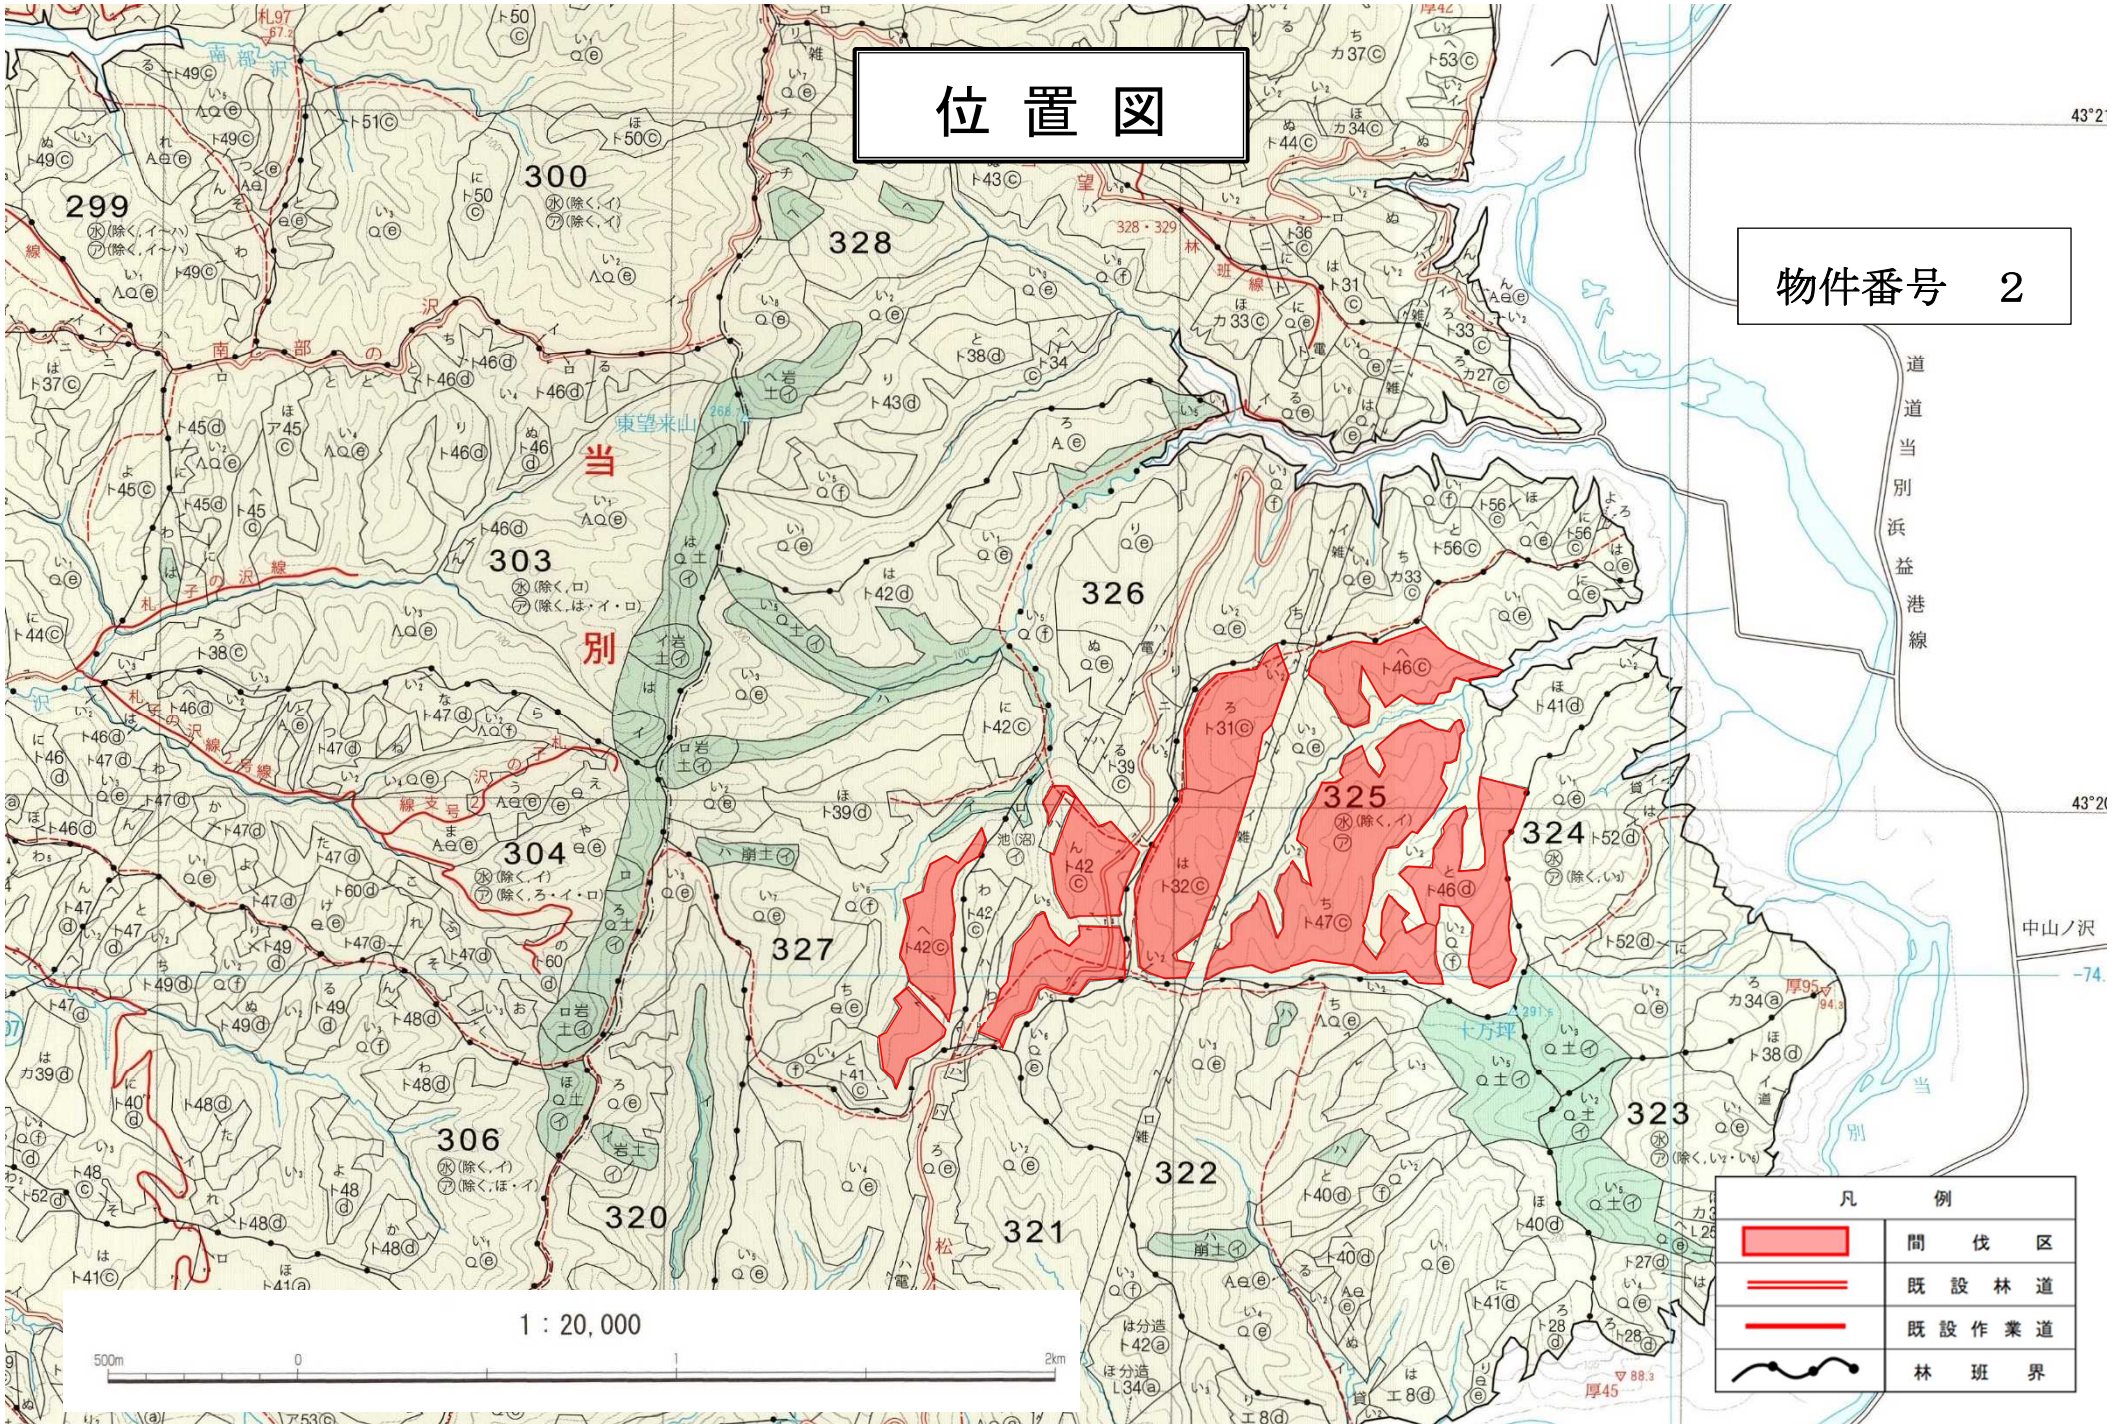

位置図

物件番号 2

43°2'

43°2'

中山ノ沢

-74-

道道当別浜益港線

伐区図

物件番号 2

327

325

凡 例	
	間 伐 区
	伐 採 対 象 外
	既 設 道
	林 班 界

0 5 254[m]

1:5,084