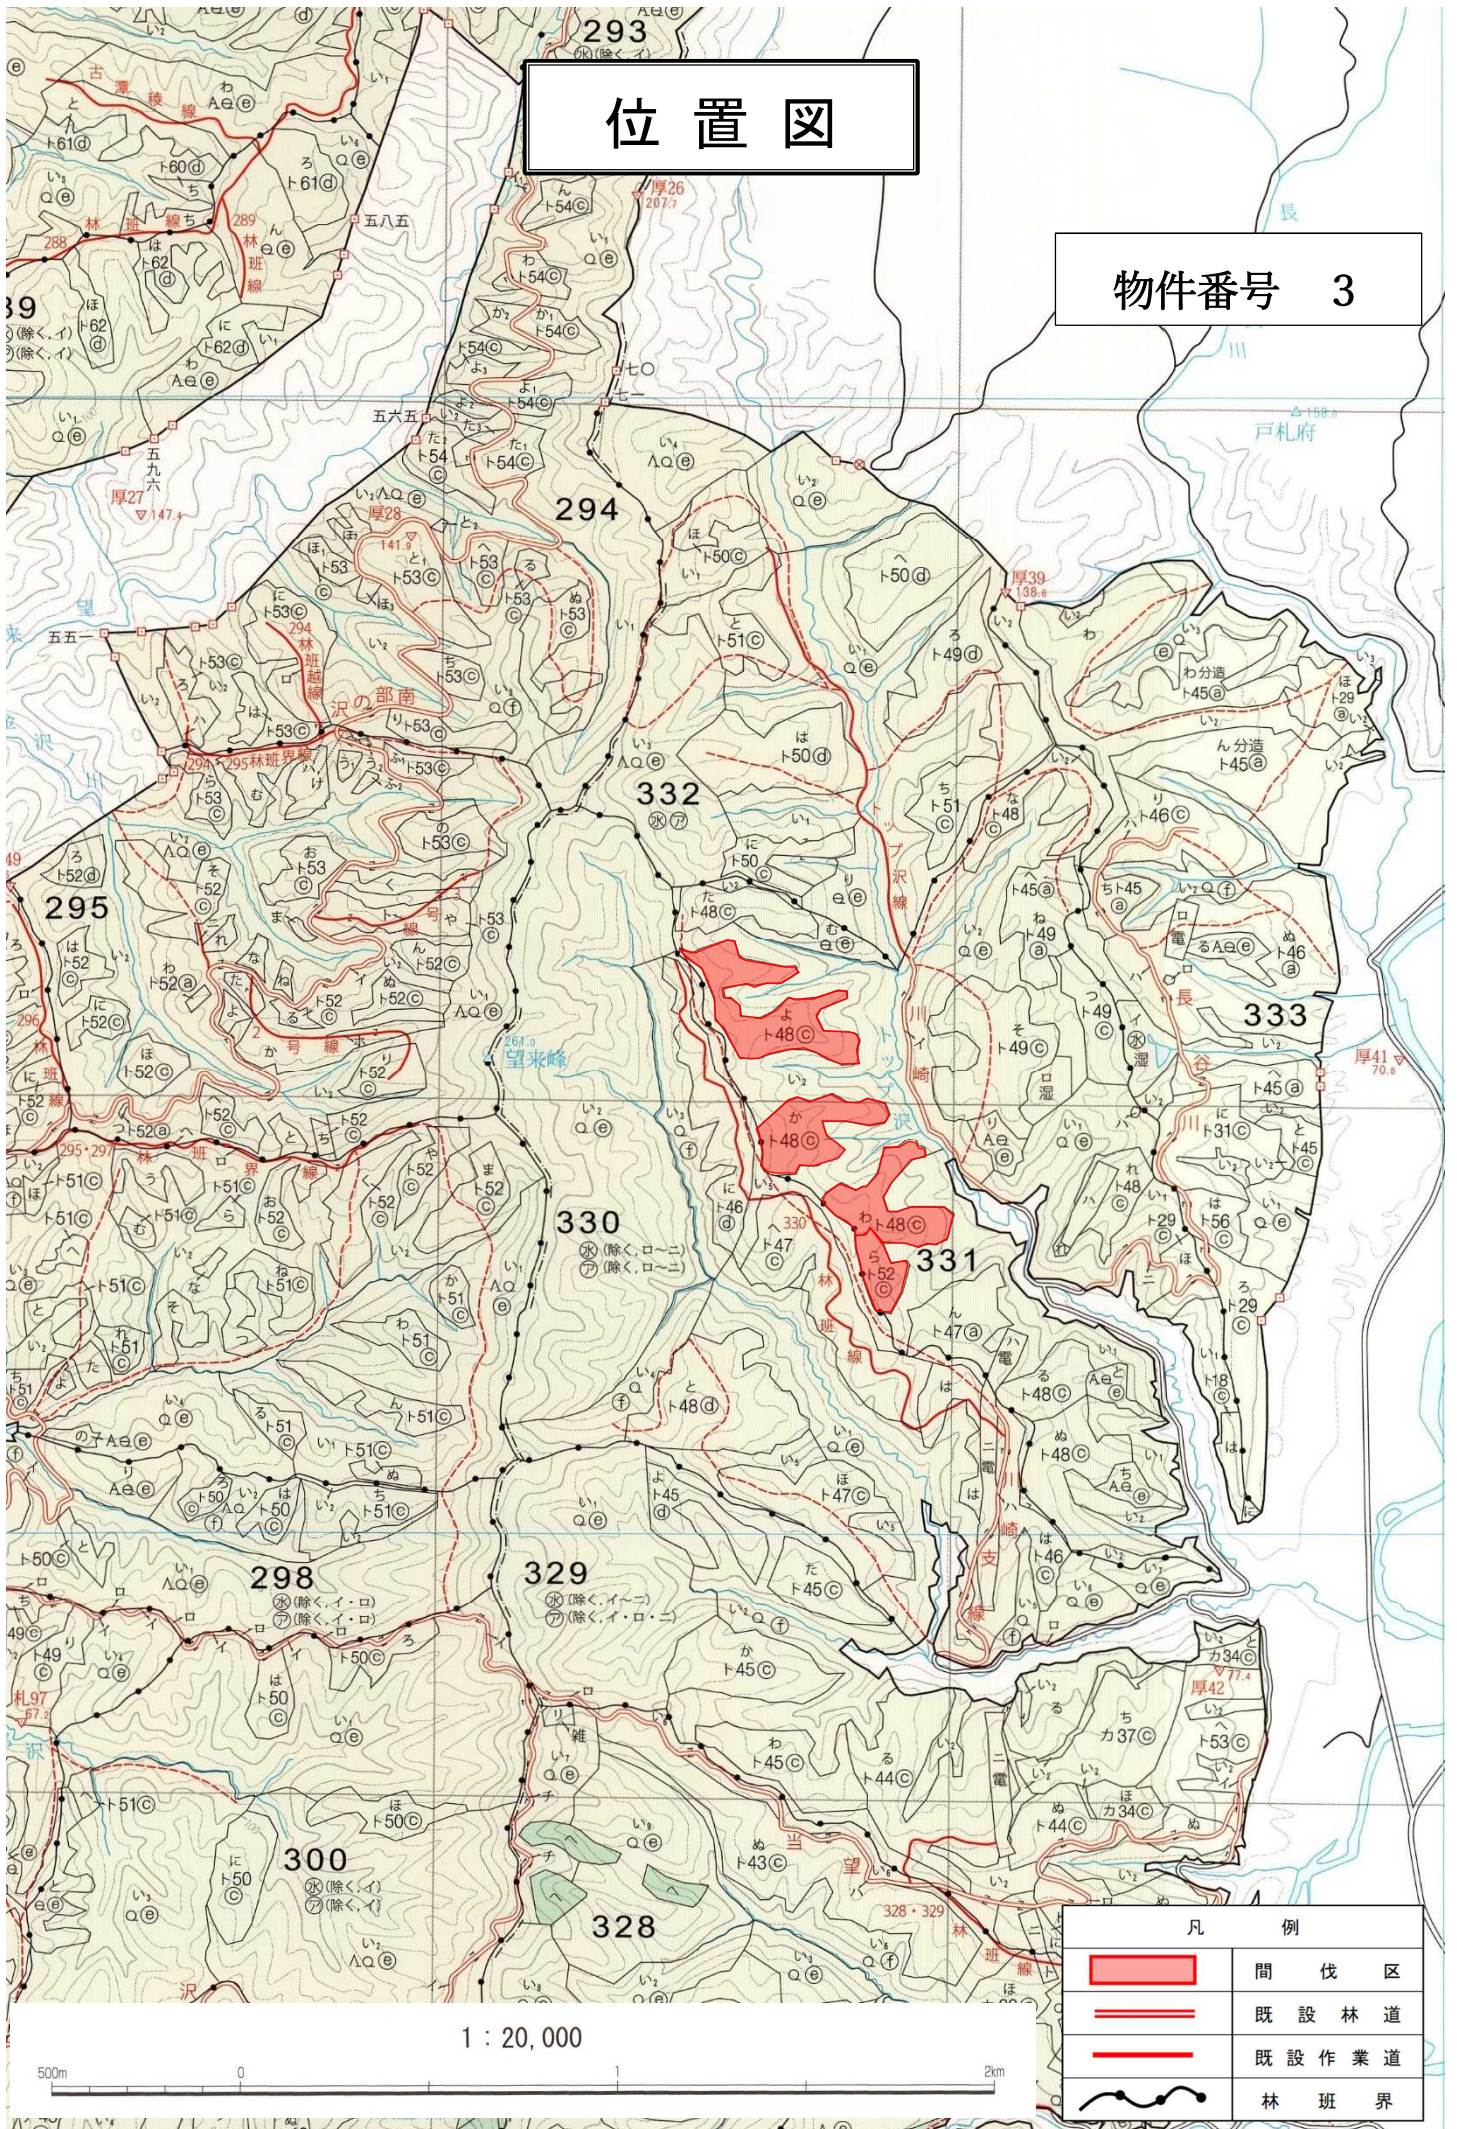

位置図

物件番号 3

1 : 20,000

500m 0 2km

伐区図

物件番号 3

332

331

330

凡 例	
	間伐区
	伐採対象外
	既設道
	林班界

0 250[m]

1:5,000