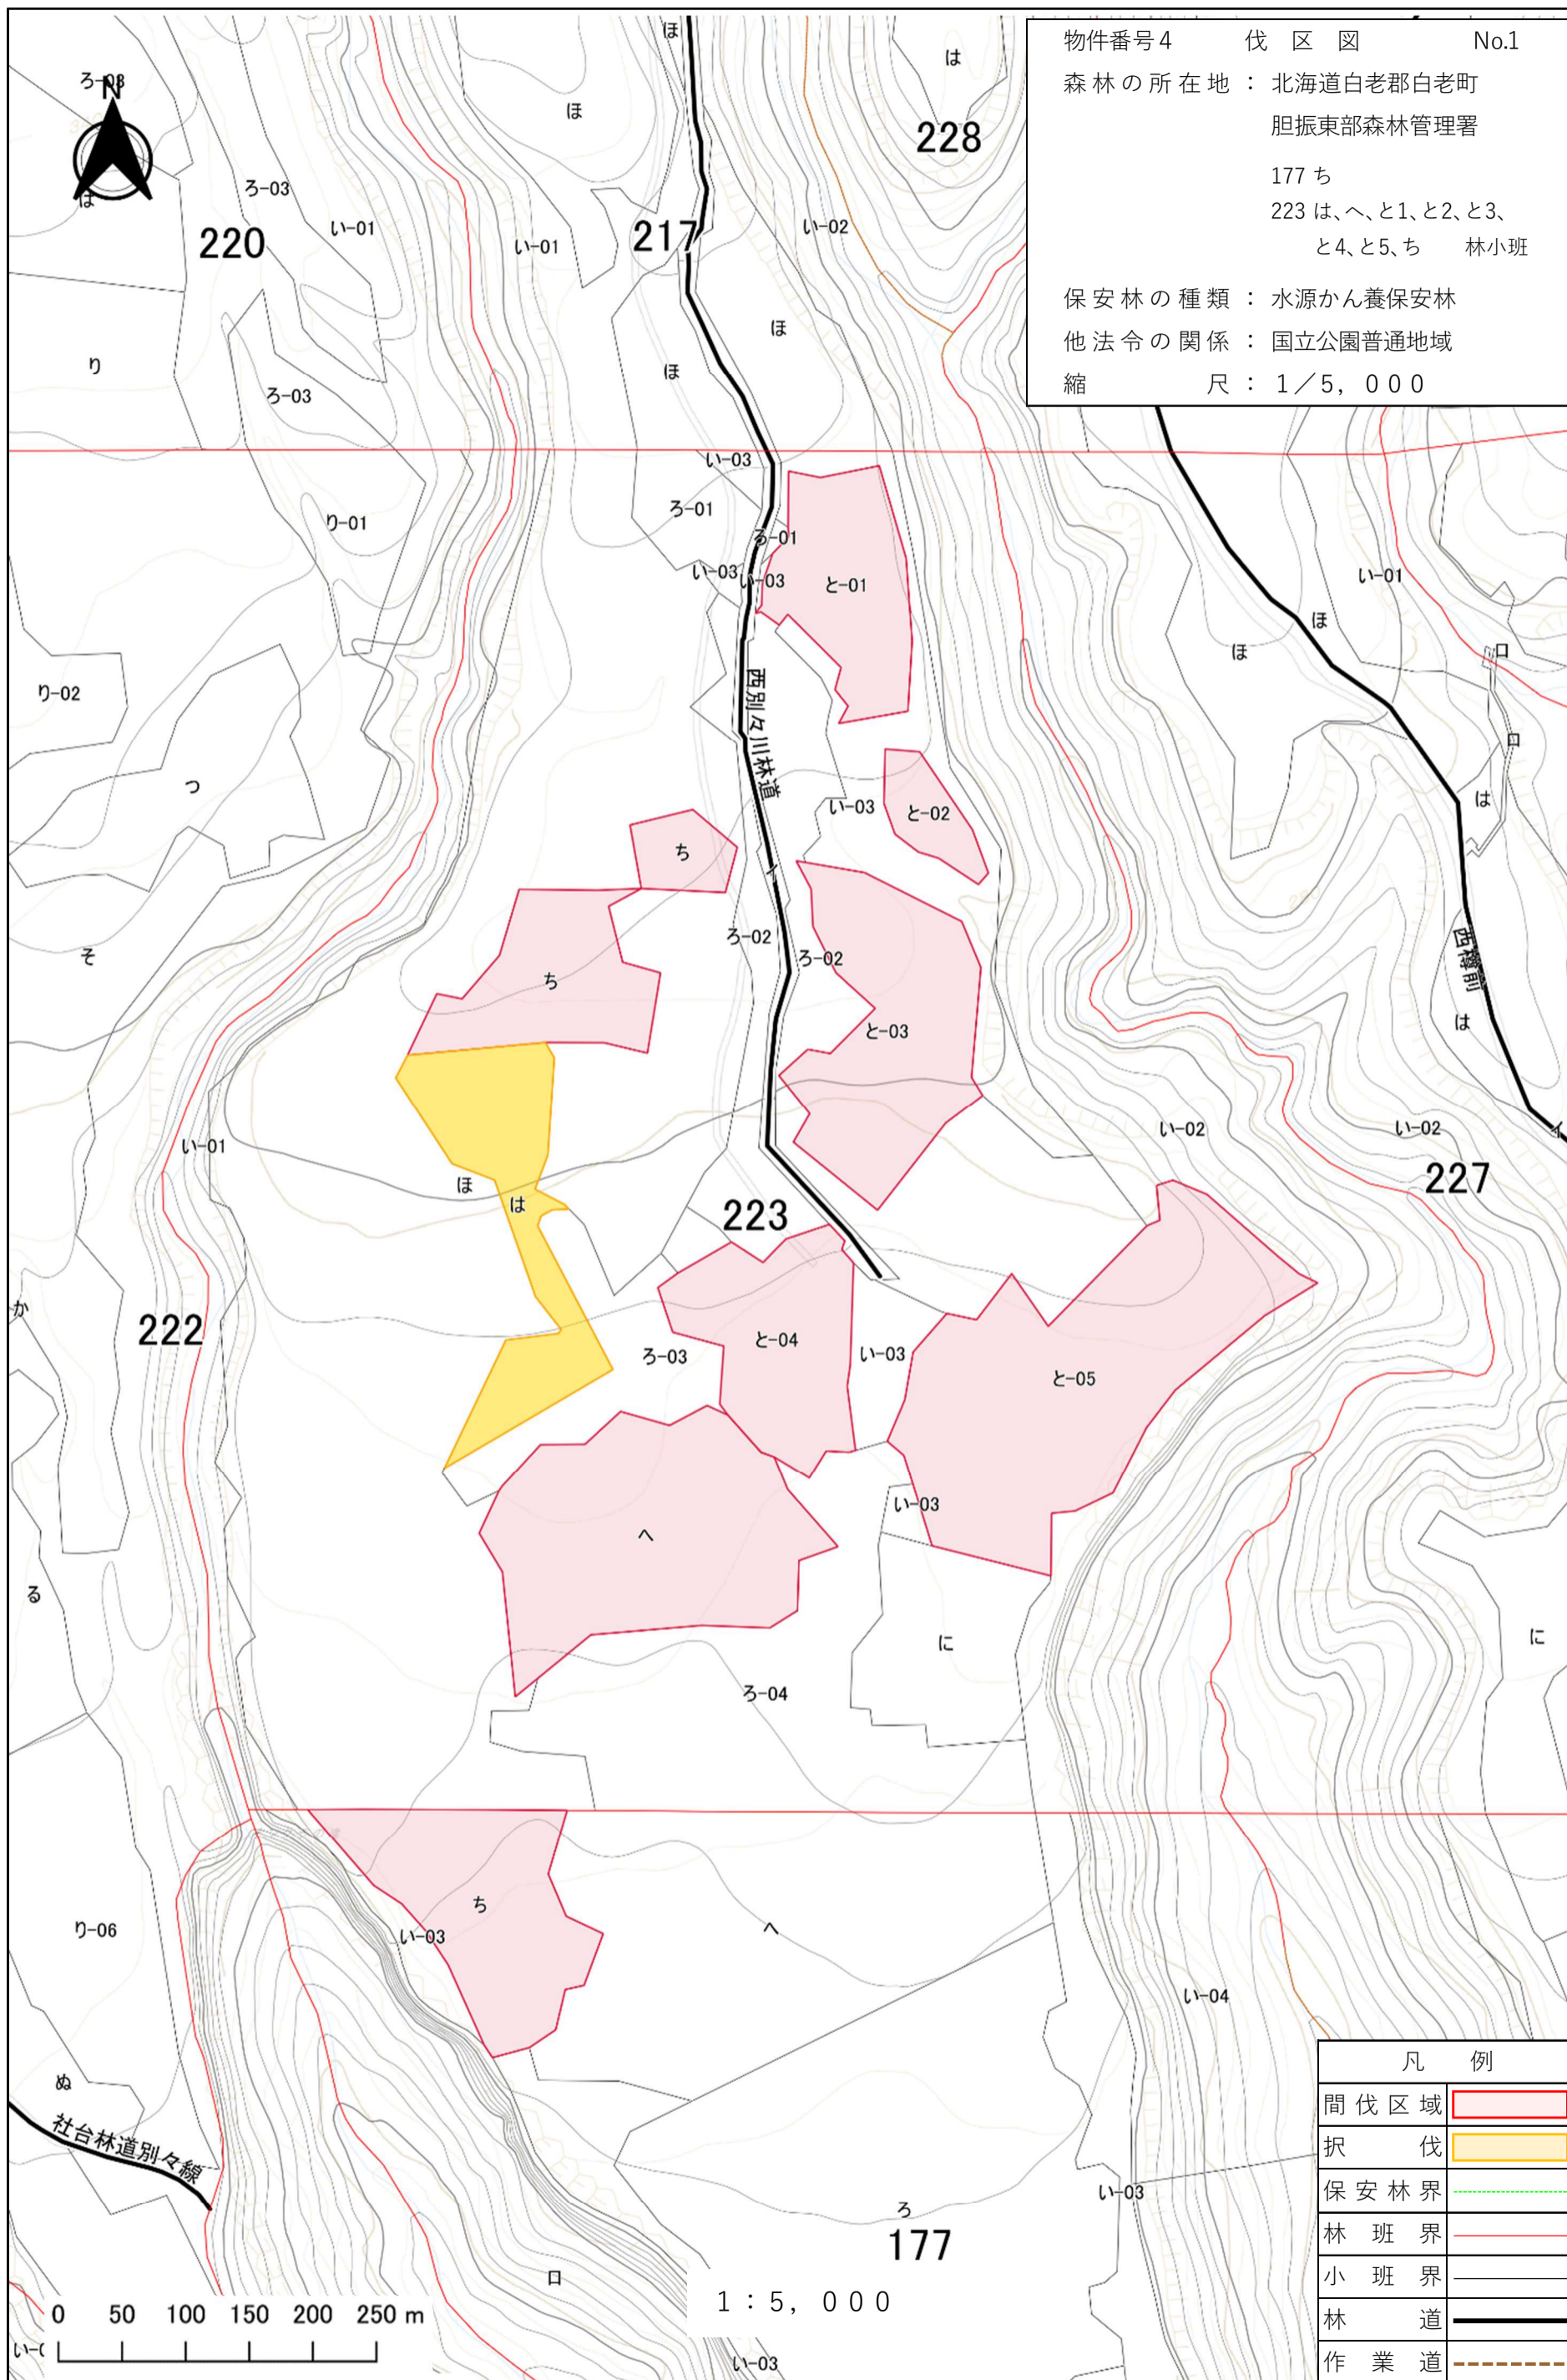

物件番号4 位置図 No.1
 森林の所在地：北海道白老郡白老町
 胆振東部森林管理署
 177 ち
 223 は、へ、と1、と2、と3、
 と4、と5、ち 林小班
 保安林の種類：水源かん養保安林
 他法令の関係：国立公園普通地域
 縮 尺：1/20,000

凡 例	
間伐区域	
択伐	
保安林界	
林班界	
小班界	
林道	
作業道	

0 200 400 600 800 1,000 m 1 : 20,000

物件番号4 伐区図 No.1

森林の所在地：北海道白老郡白老町
胆振東部森林管理署

177 ち
223 は、へ、と1、と2、と3、
と4、と5、ち 林小班

保安林の種類：水源かん養保安林

他法令の関係：国立公園普通地域

縮 尺：1/5,000

凡 例	
間伐区域	
択伐	
保安林界	
林 班 界	
小 班 界	
林 道	
作 業 道	