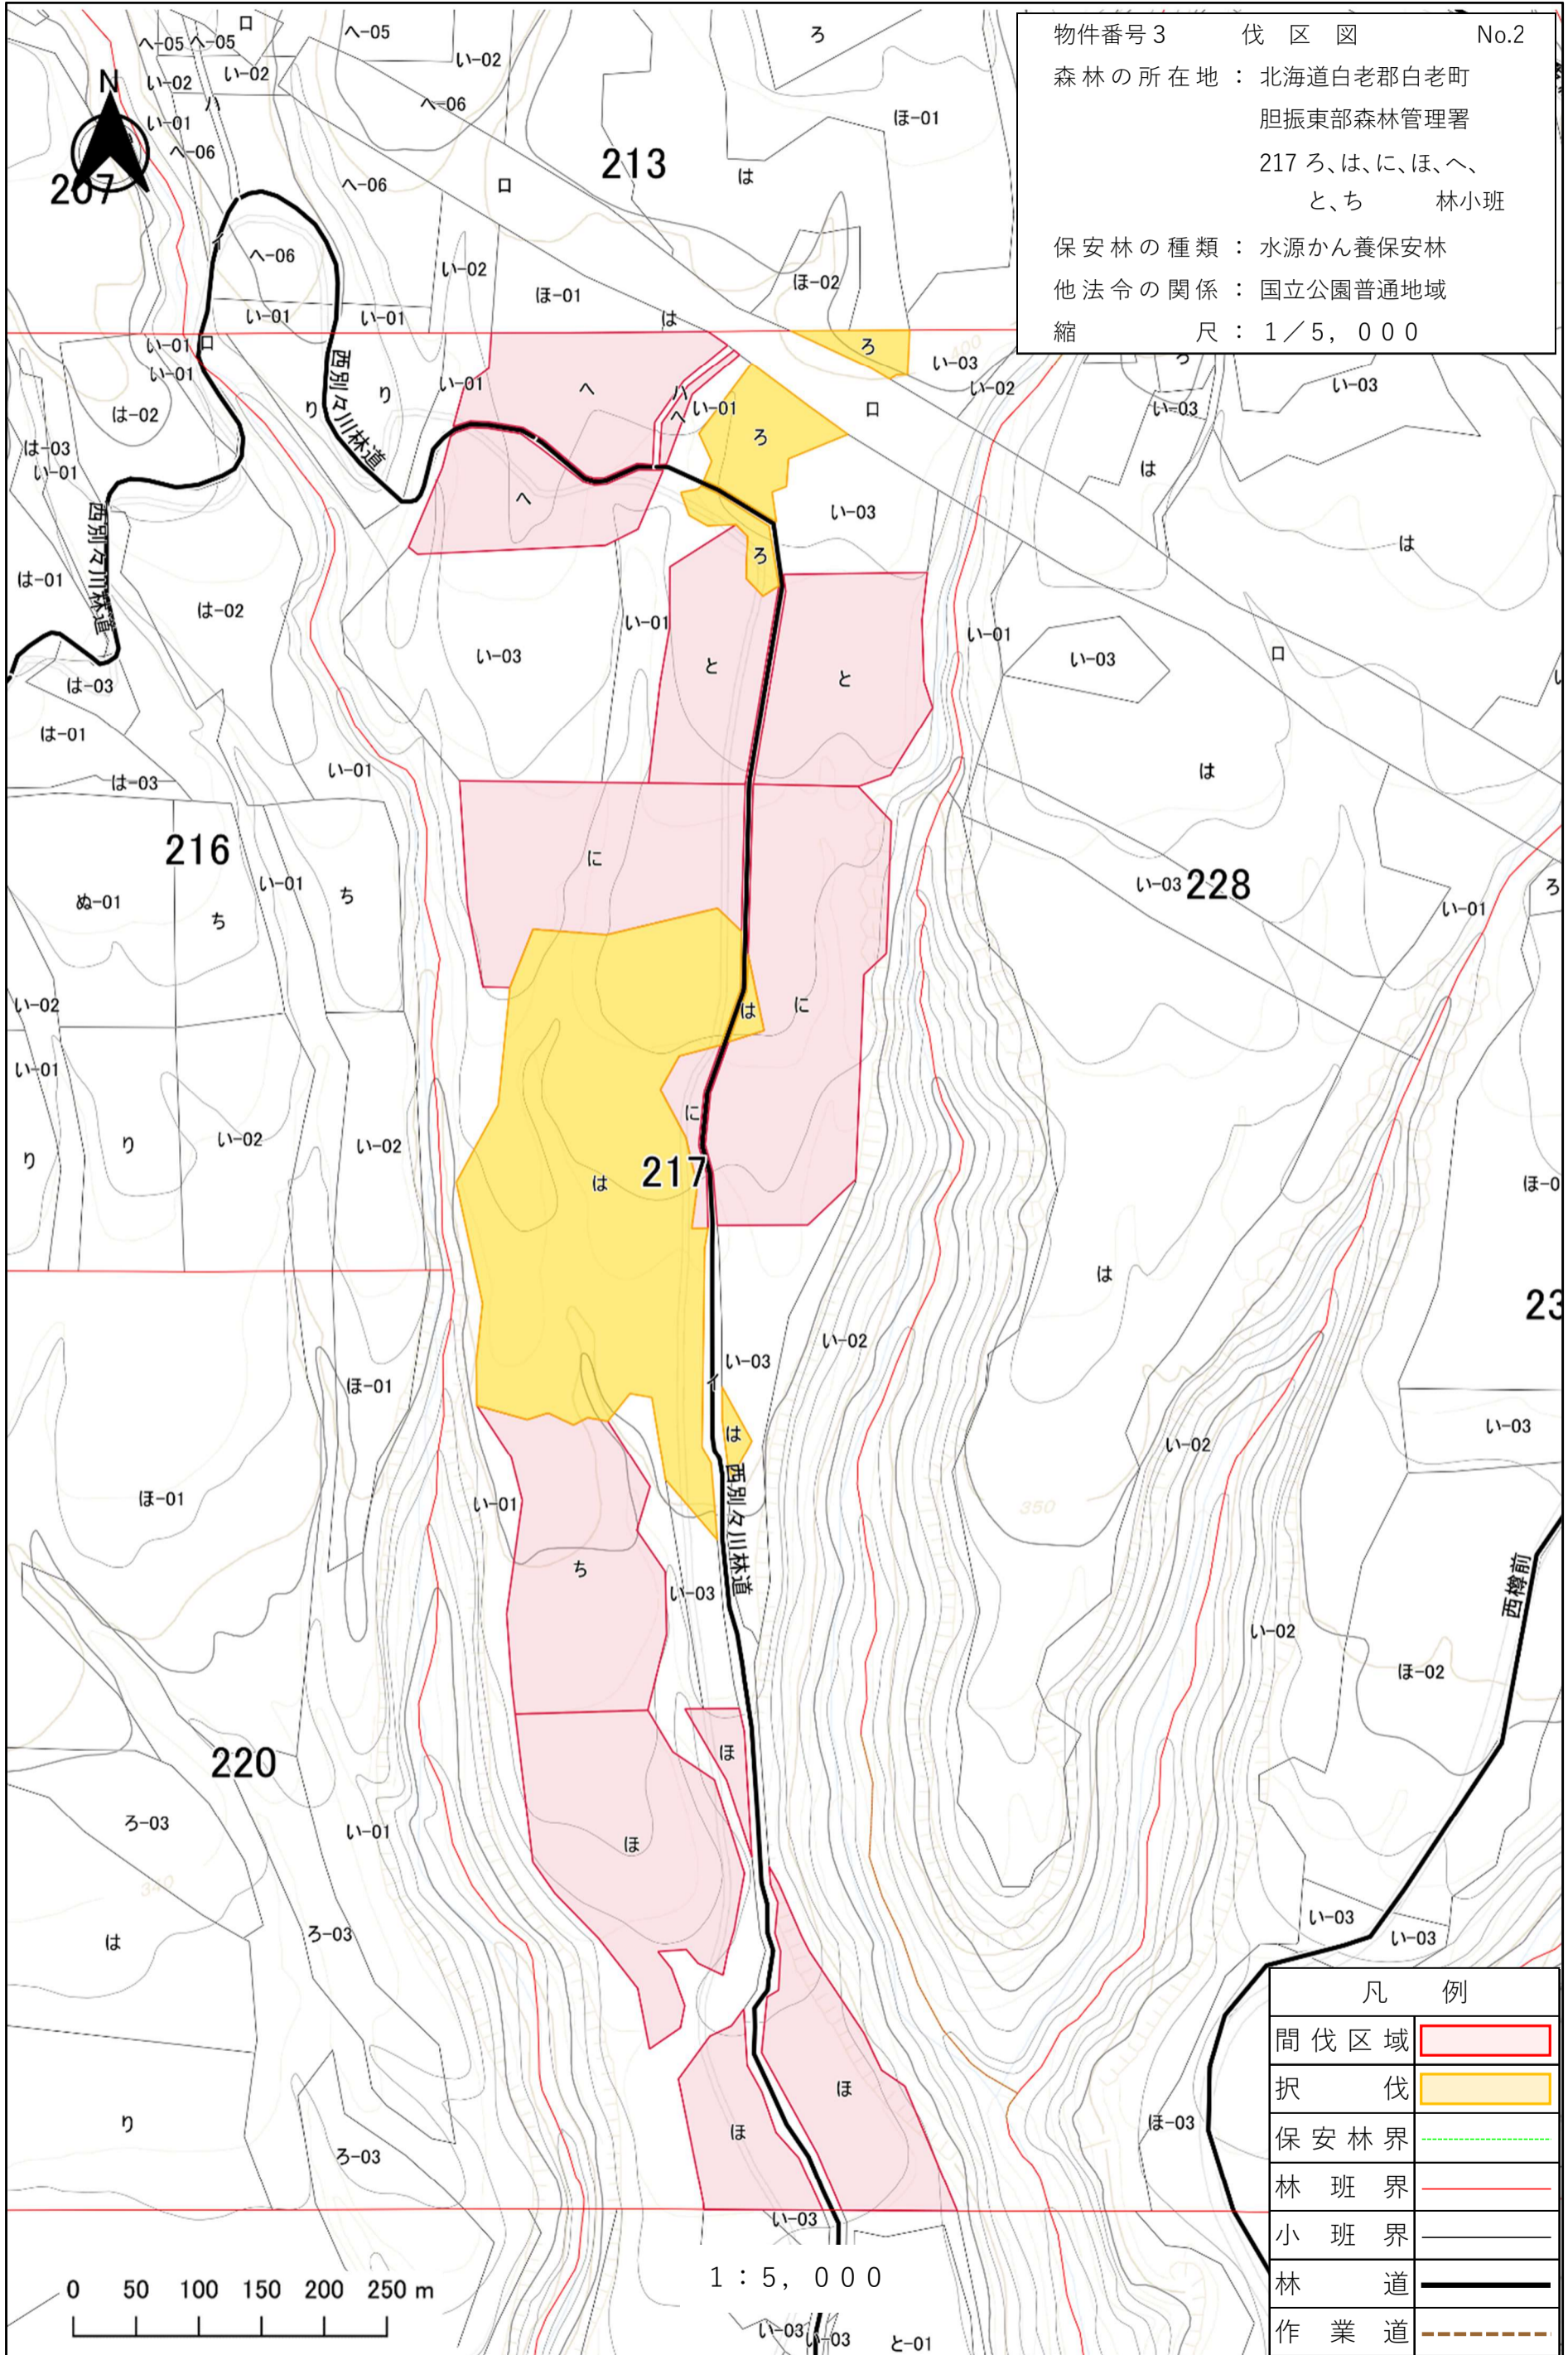

物件番号3 伐区図 No.1
 森林の所在地：北海道白老郡白老町
 胆振東部森林管理署
 213ろ、ほ1、ほ2、へ3 林小班
 保安林の種類：水源かん養保安林
 他法令の関係：国立公園普通地域
 縮 尺：1/5,000

凡 例	
間伐区域	
保安林界	
林 班 界	
小 班 界	
林 道	
作 業 道	

物件番号3 伐区図 No.2
 森林の所在地：北海道白老郡白老町
 胆振東部森林管理署
 217ろ、は、に、ほ、へ、
 と、ち 林小班
 保安林の種類：水源かん養保安林
 他法令の関係：国立公園普通地域
 縮 尺：1/5,000

凡 例	
間伐区域	
択伐	
保安林界	
林班界	
小班界	
林道	
作業道	

0 50 100 150 200 250 m

1 : 5, 000