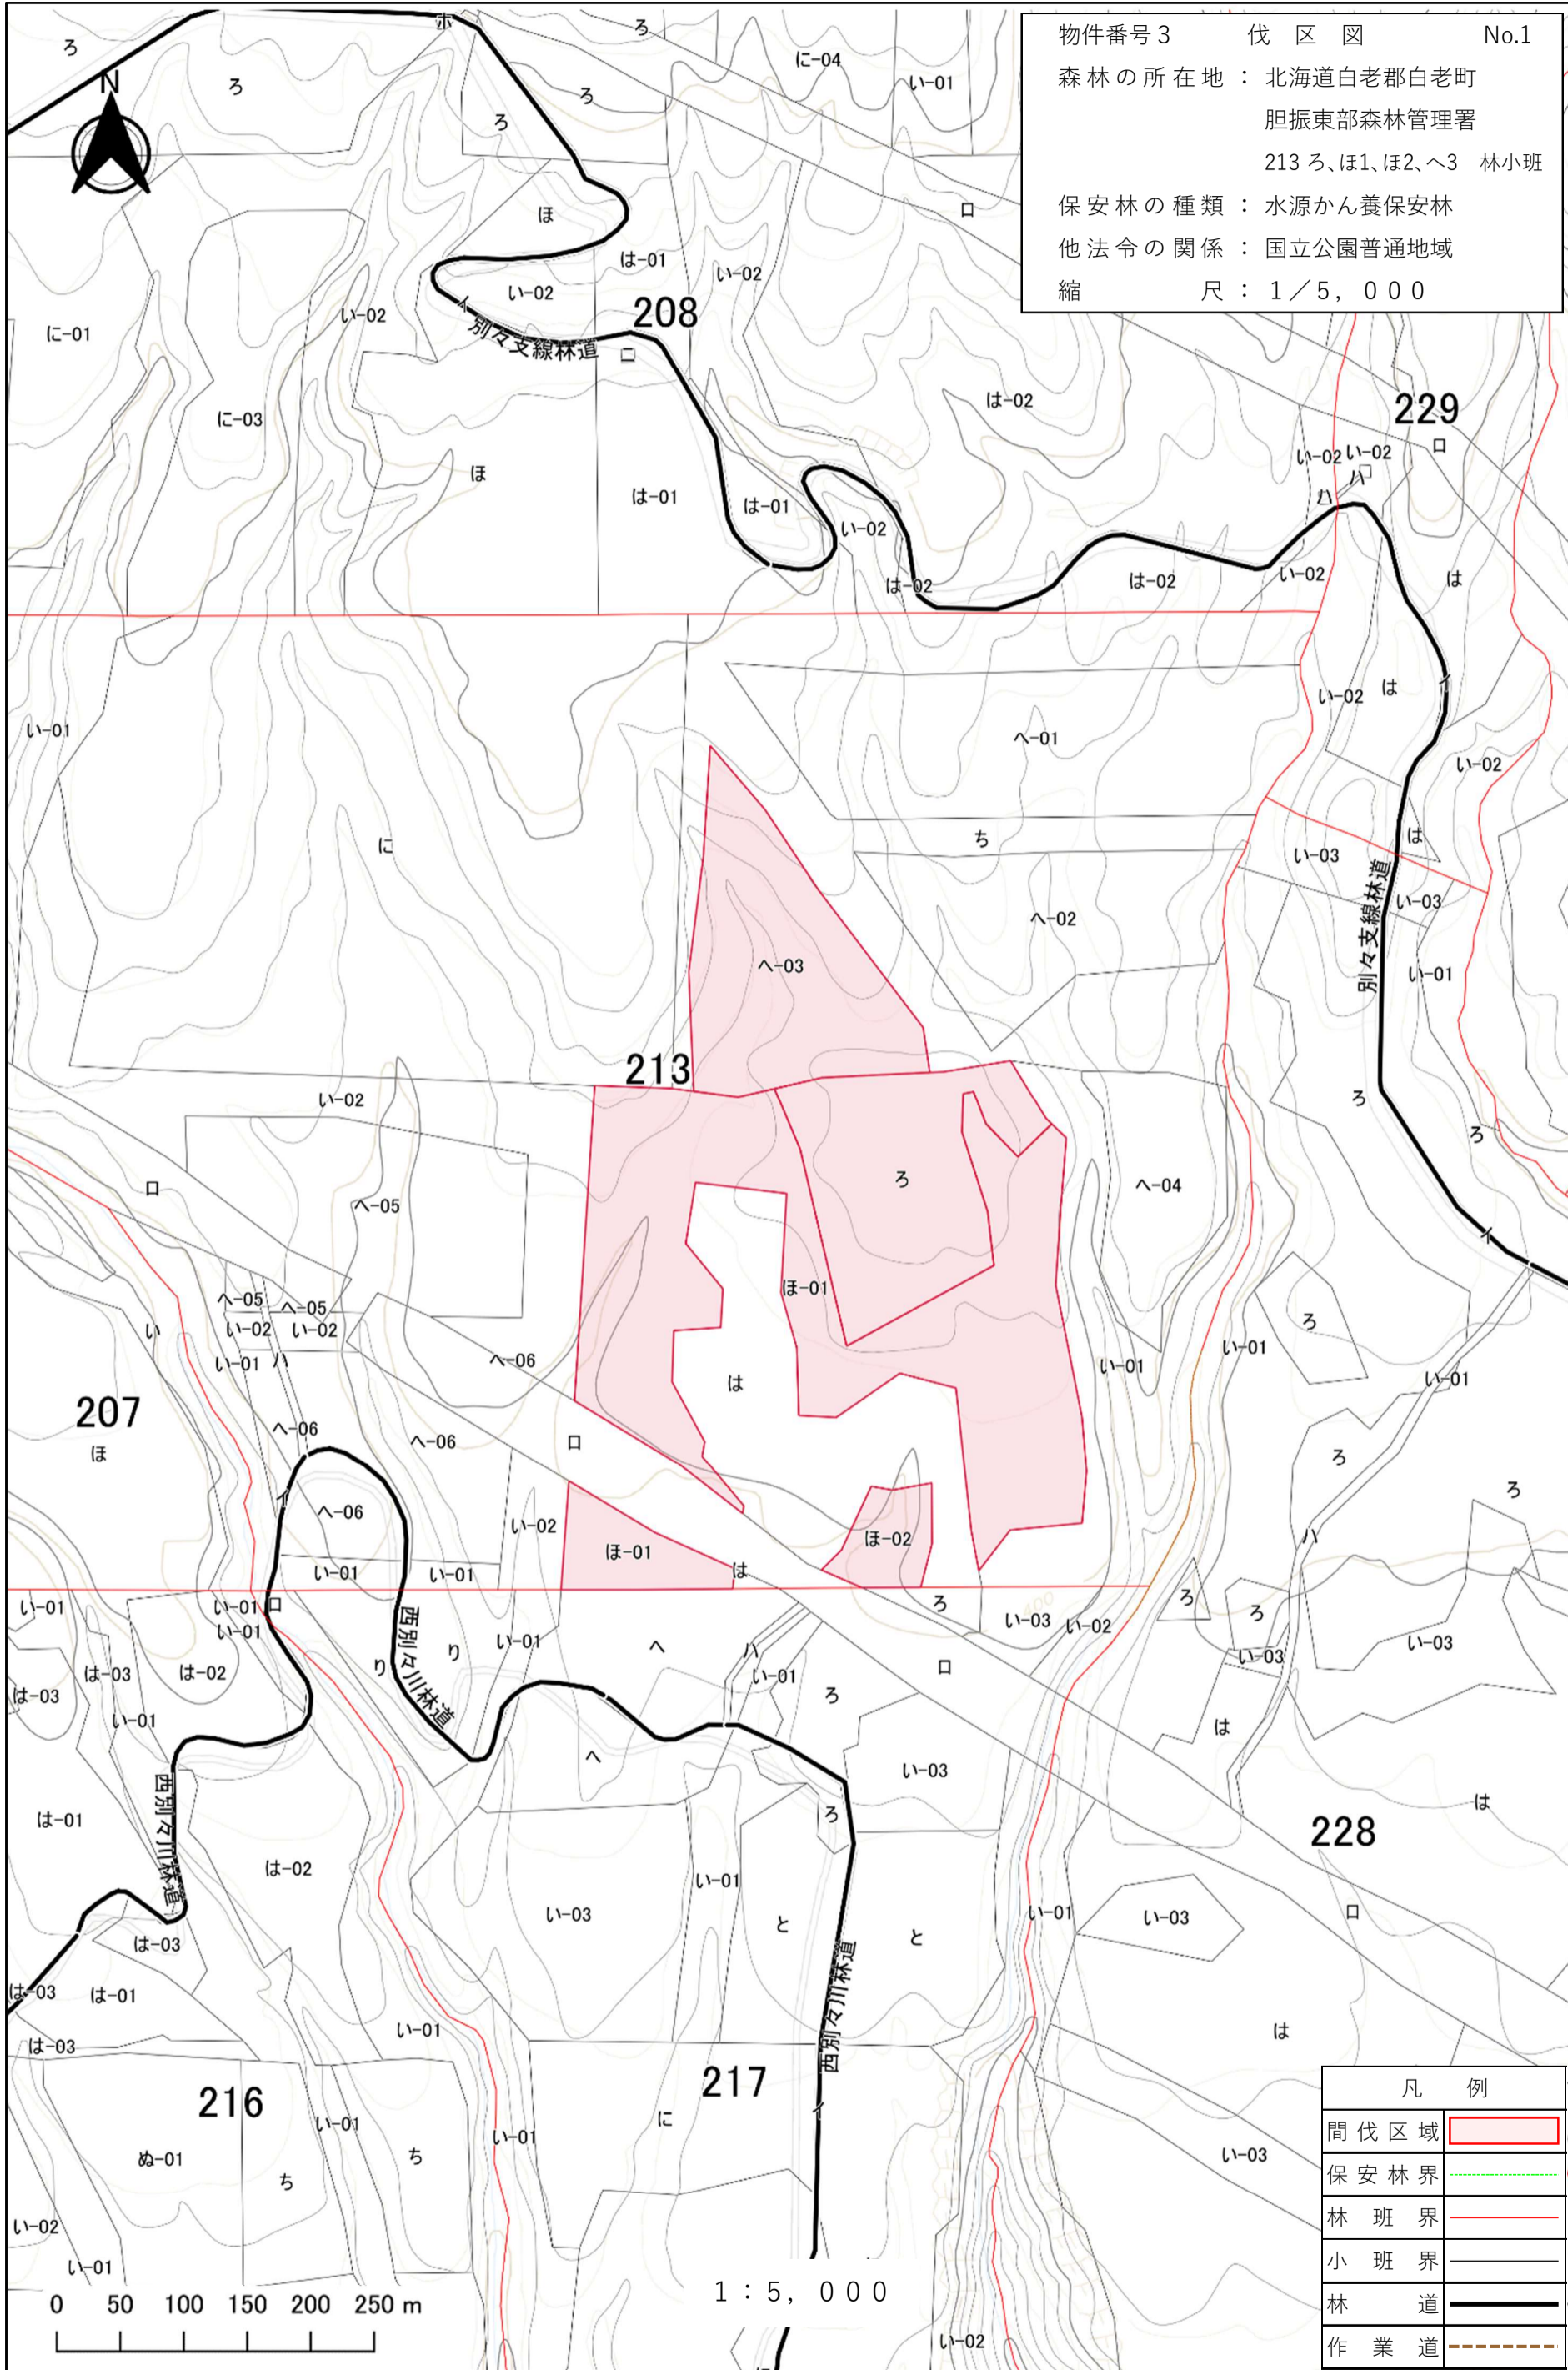

物件番号3 伐区図 No.1
 森林の所在地：北海道白老郡白老町
 胆振東部森林管理署
 213ろ、ほ1、ほ2、へ3 林小班
 保安林の種類：水源かん養保安林
 他法令の関係：国立公園普通地域
 縮 尺：1/5,000

凡 例	
間伐区域	
保安林界	
林 班 界	
小 班 界	
林 道	
作 業 道	

物件番号3 伐区図 No.2
 森林の所在地：北海道白老郡白老町
 胆振東部森林管理署
 217ろ、は、に、ほ、へ、
 と、ち 林小班
 保安林の種類：水源かん養保安林
 他法令の関係：国立公園普通地域
 縮 尺：1/5,000

凡 例	
間伐区域	
択伐	
保安林界	
林班界	
小班界	
林道	
作業道	

0 50 100 150 200 250 m

1 : 5, 000