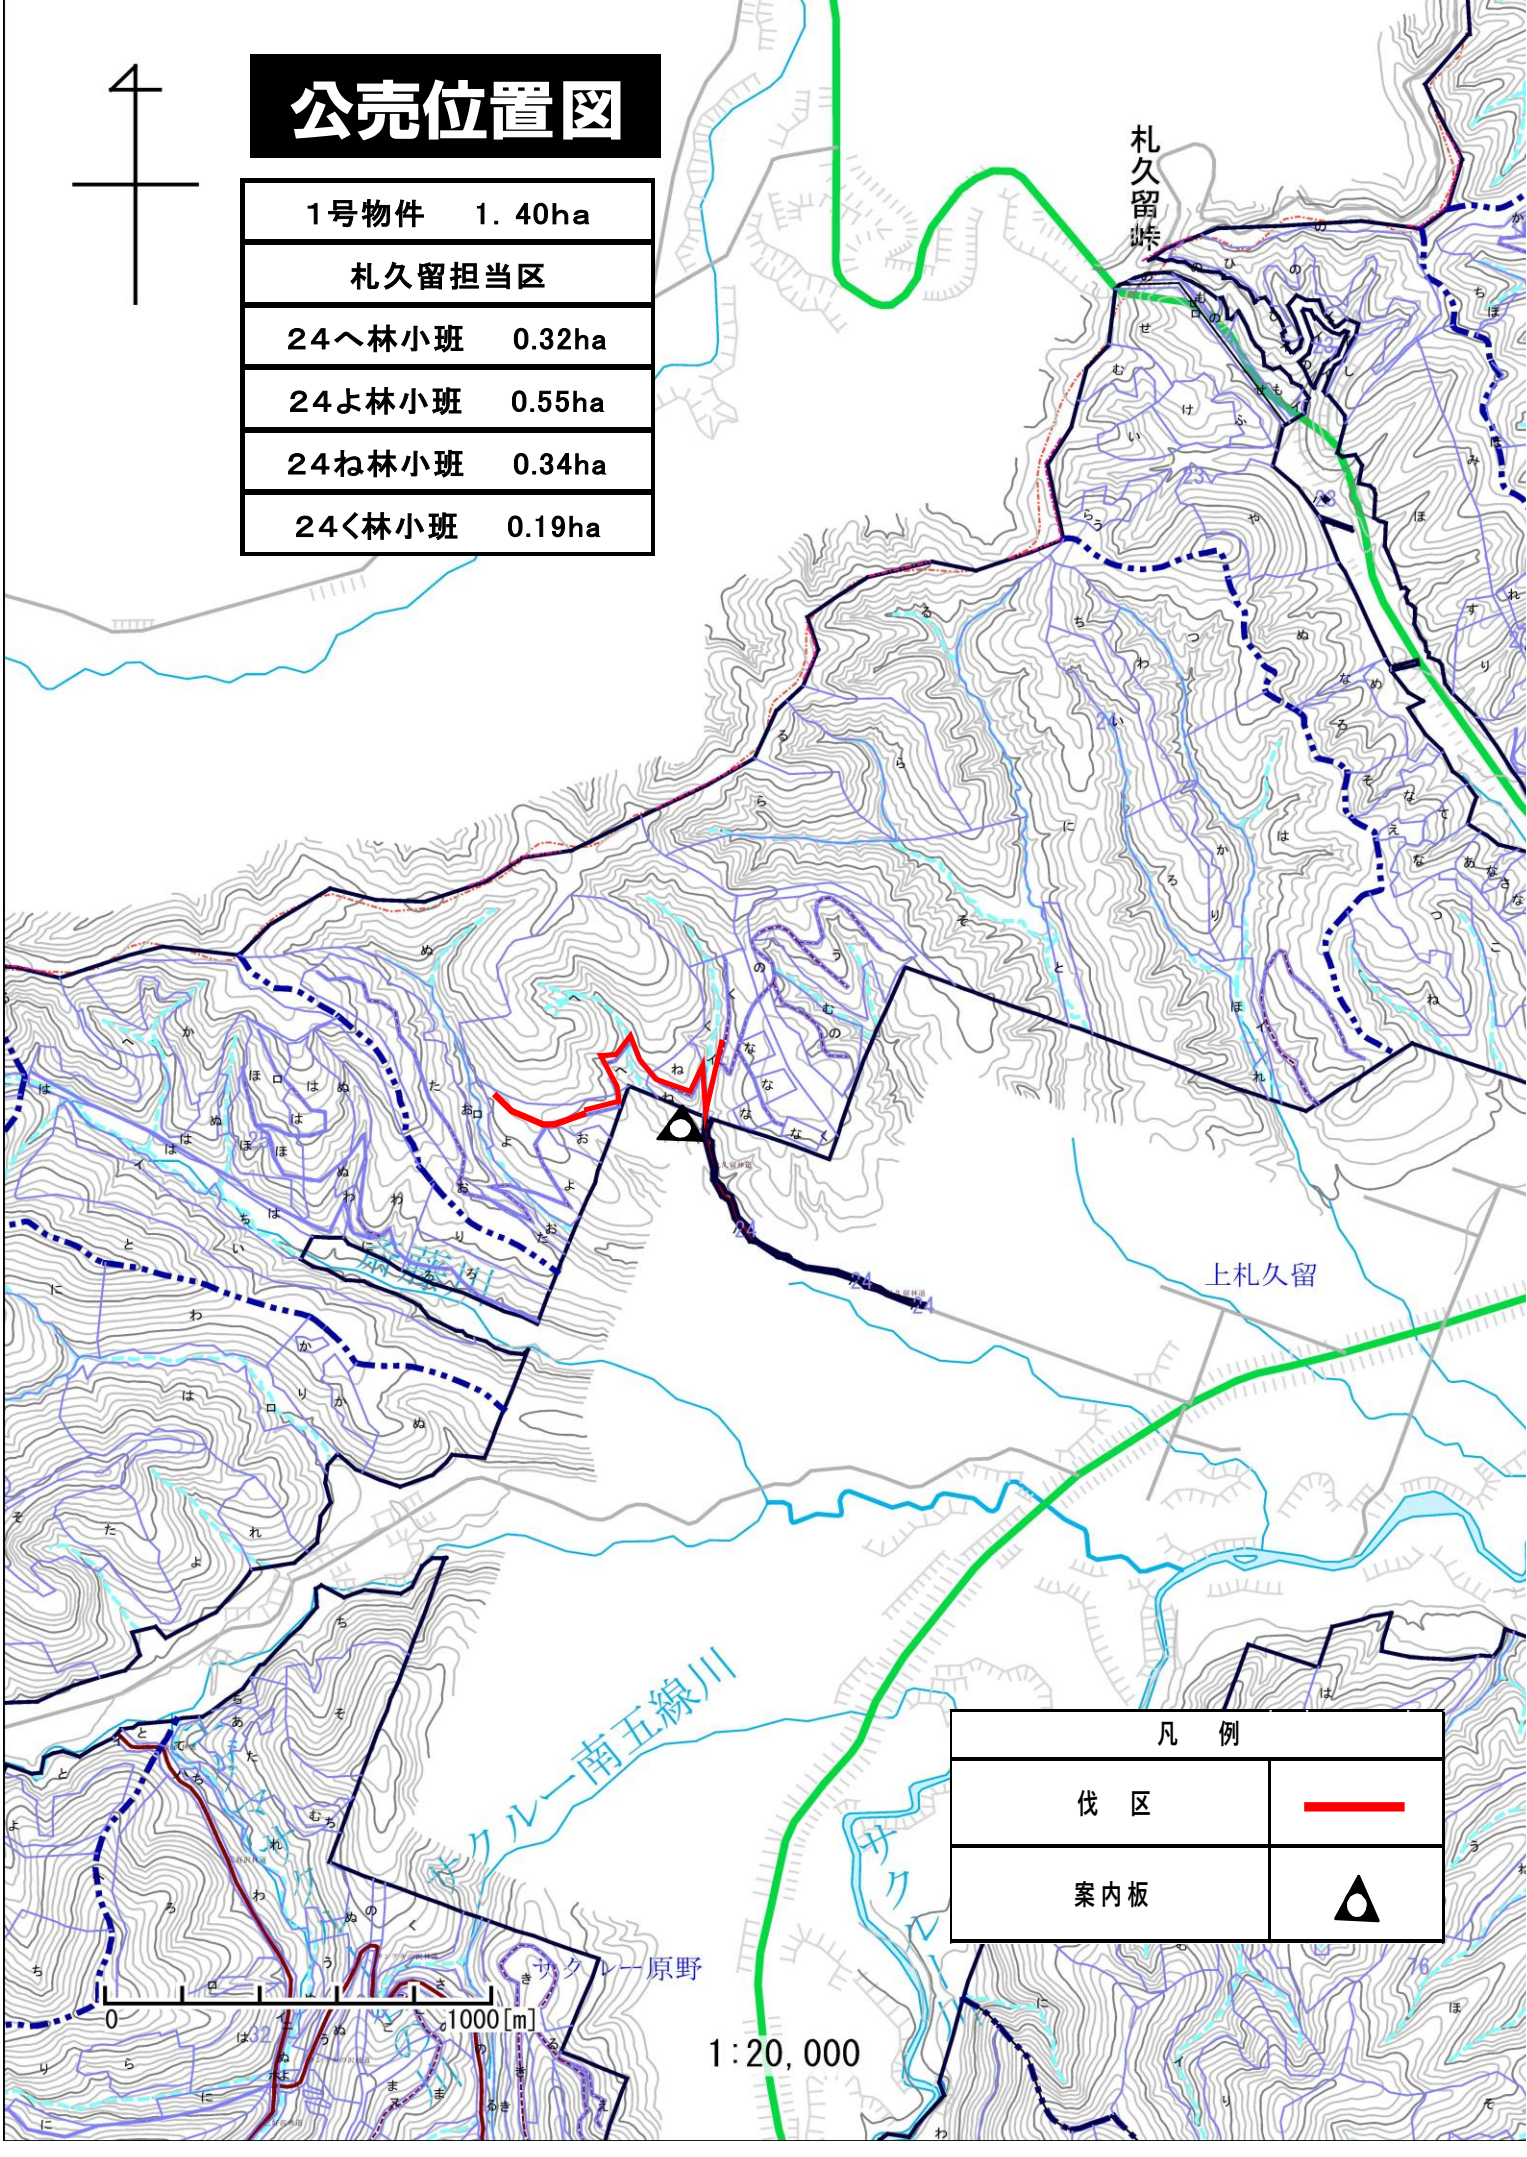

公売位置図

1号物件 1.40ha

札久留担当区

24へ林小班 0.32ha

24よ林小班 0.55ha

24ね林小班 0.34ha

24く林小班 0.19ha

札久留峠

上札久留

凡例	
伐区	
案内板	

1:20,000

公売伐区図

1号物件 1.40ha

札久留担当区

24へ林小班 0.32ha

24よ林小班 0.55ha

24ね林小班 0.34ha

24く林小班 0.19ha

凡例

伐区	
案内板	
土場	

0 250[m]

1:5,000