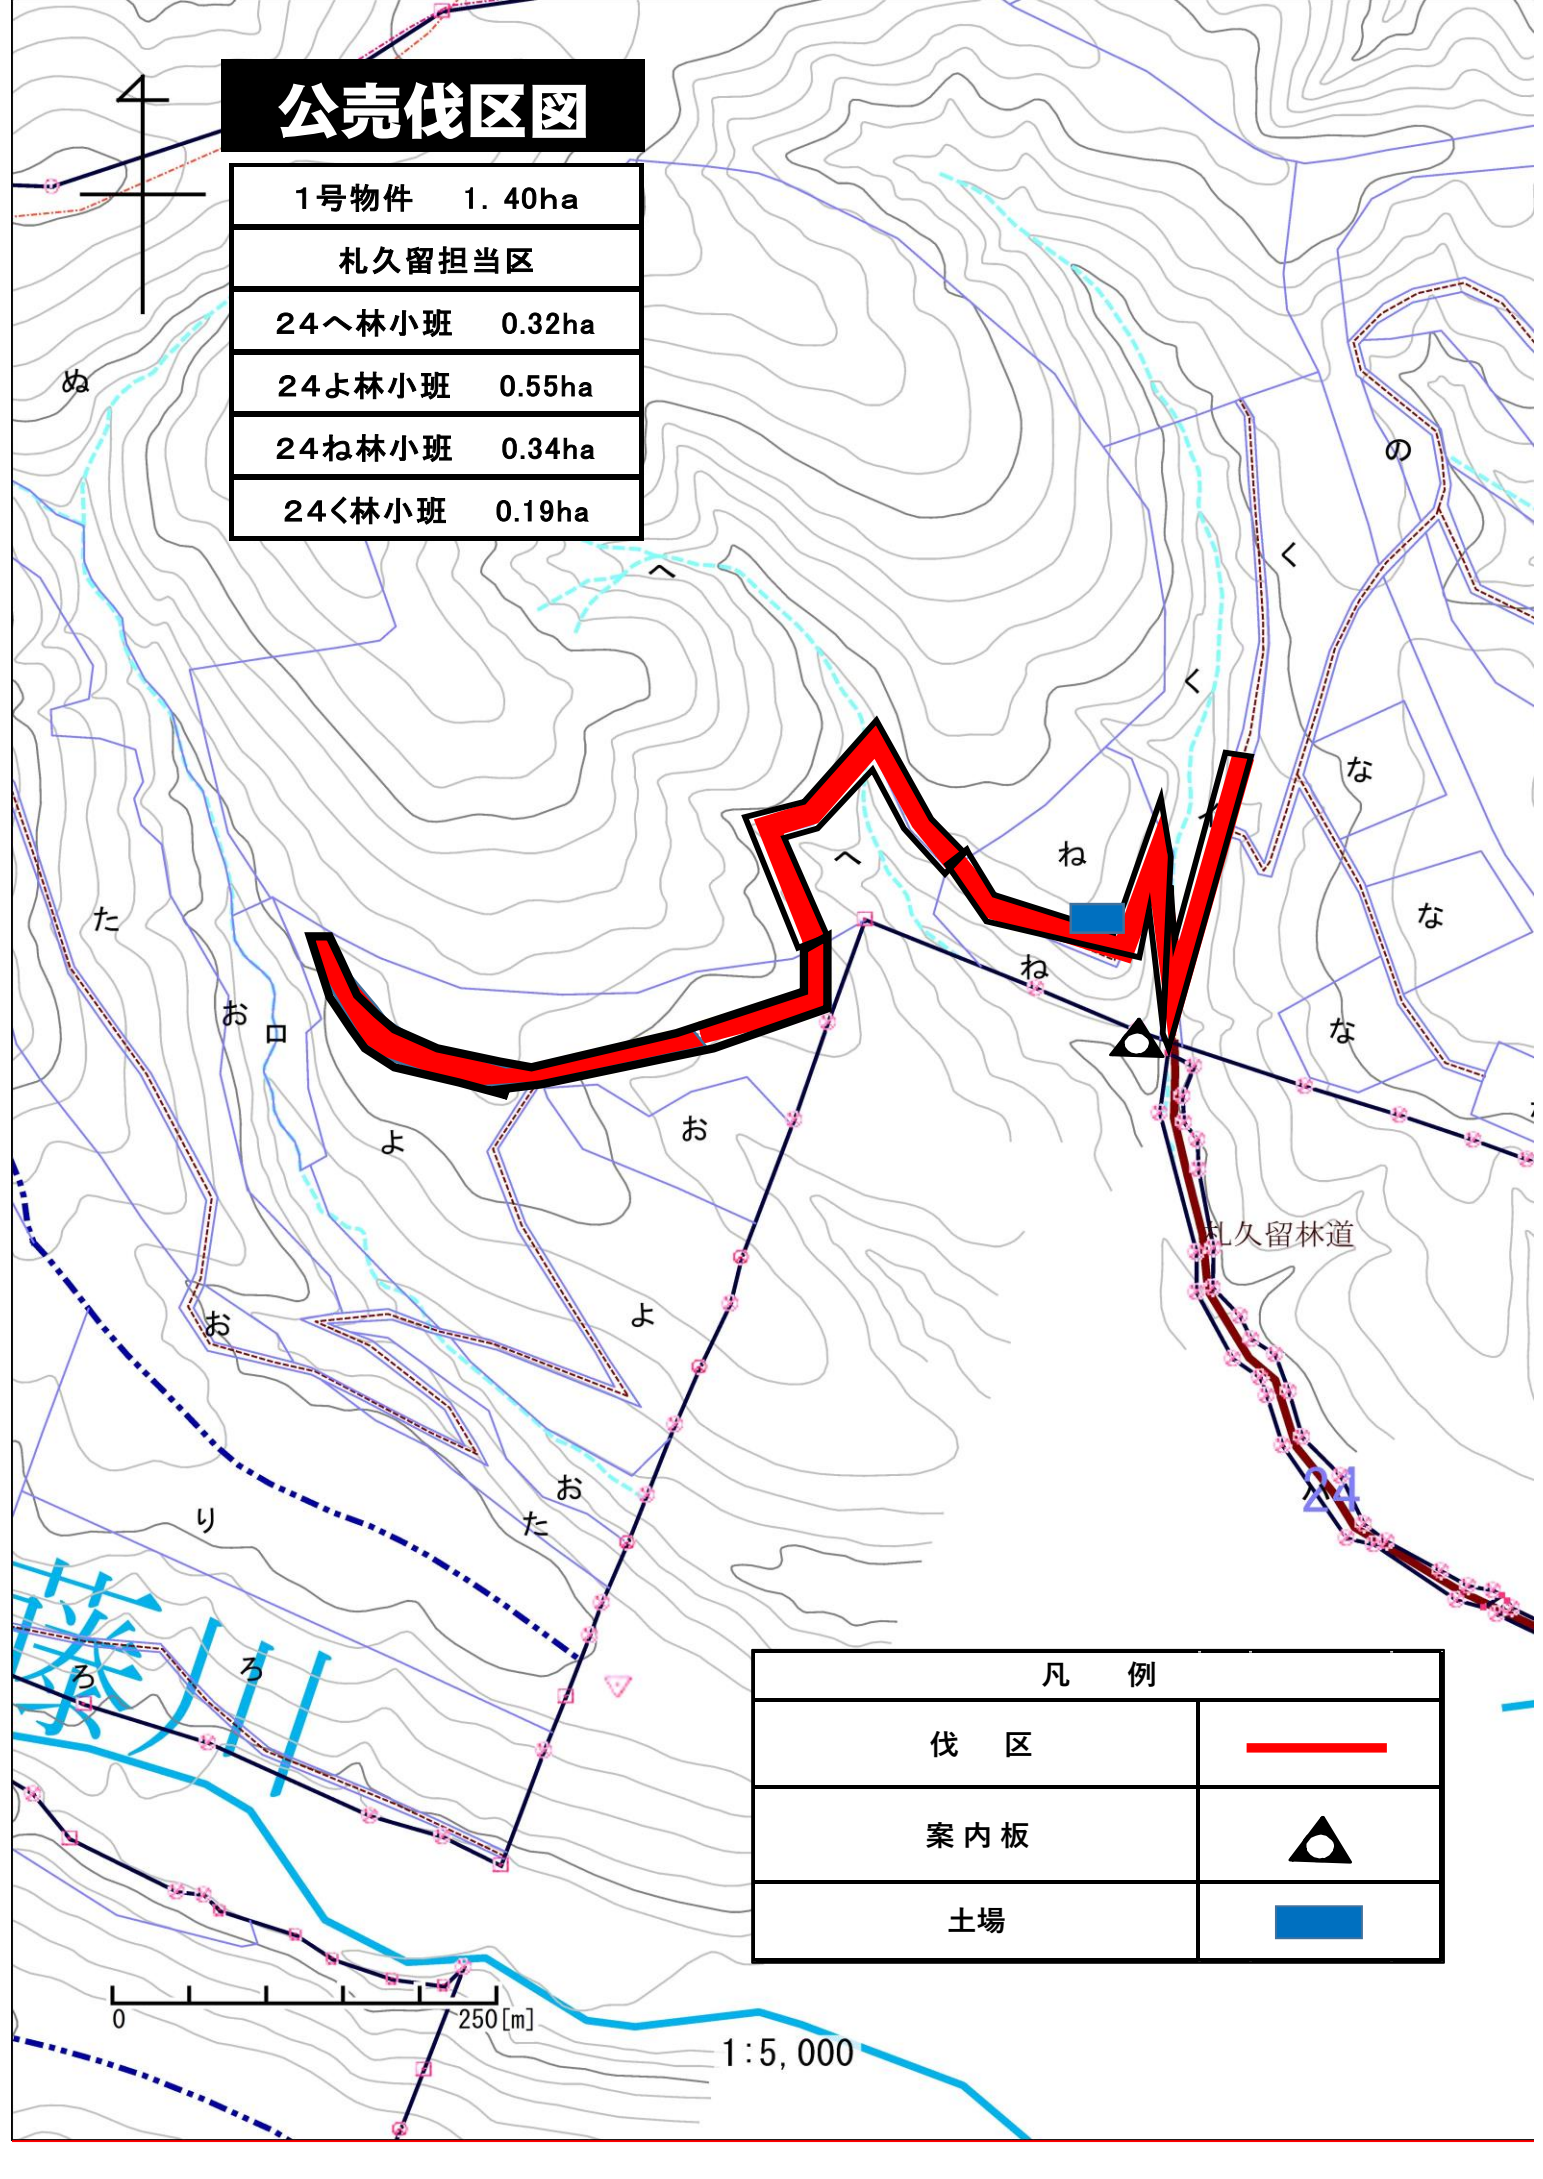

公売位置図

1号物件 1.40ha

札久留担当区

24へ林小班 0.32ha

24よ林小班 0.55ha

24ね林小班 0.34ha

24く林小班 0.19ha

札久留峠

上札久留

凡例	
伐区	
案内板	

1:20,000

公売伐区図

1号物件 1.40ha

札久留担当区

24へ林小班 0.32ha

24よ林小班 0.55ha

24ね林小班 0.34ha

24く林小班 0.19ha

凡例

伐区	
案内板	
土場	

0 250[m]

1:5,000