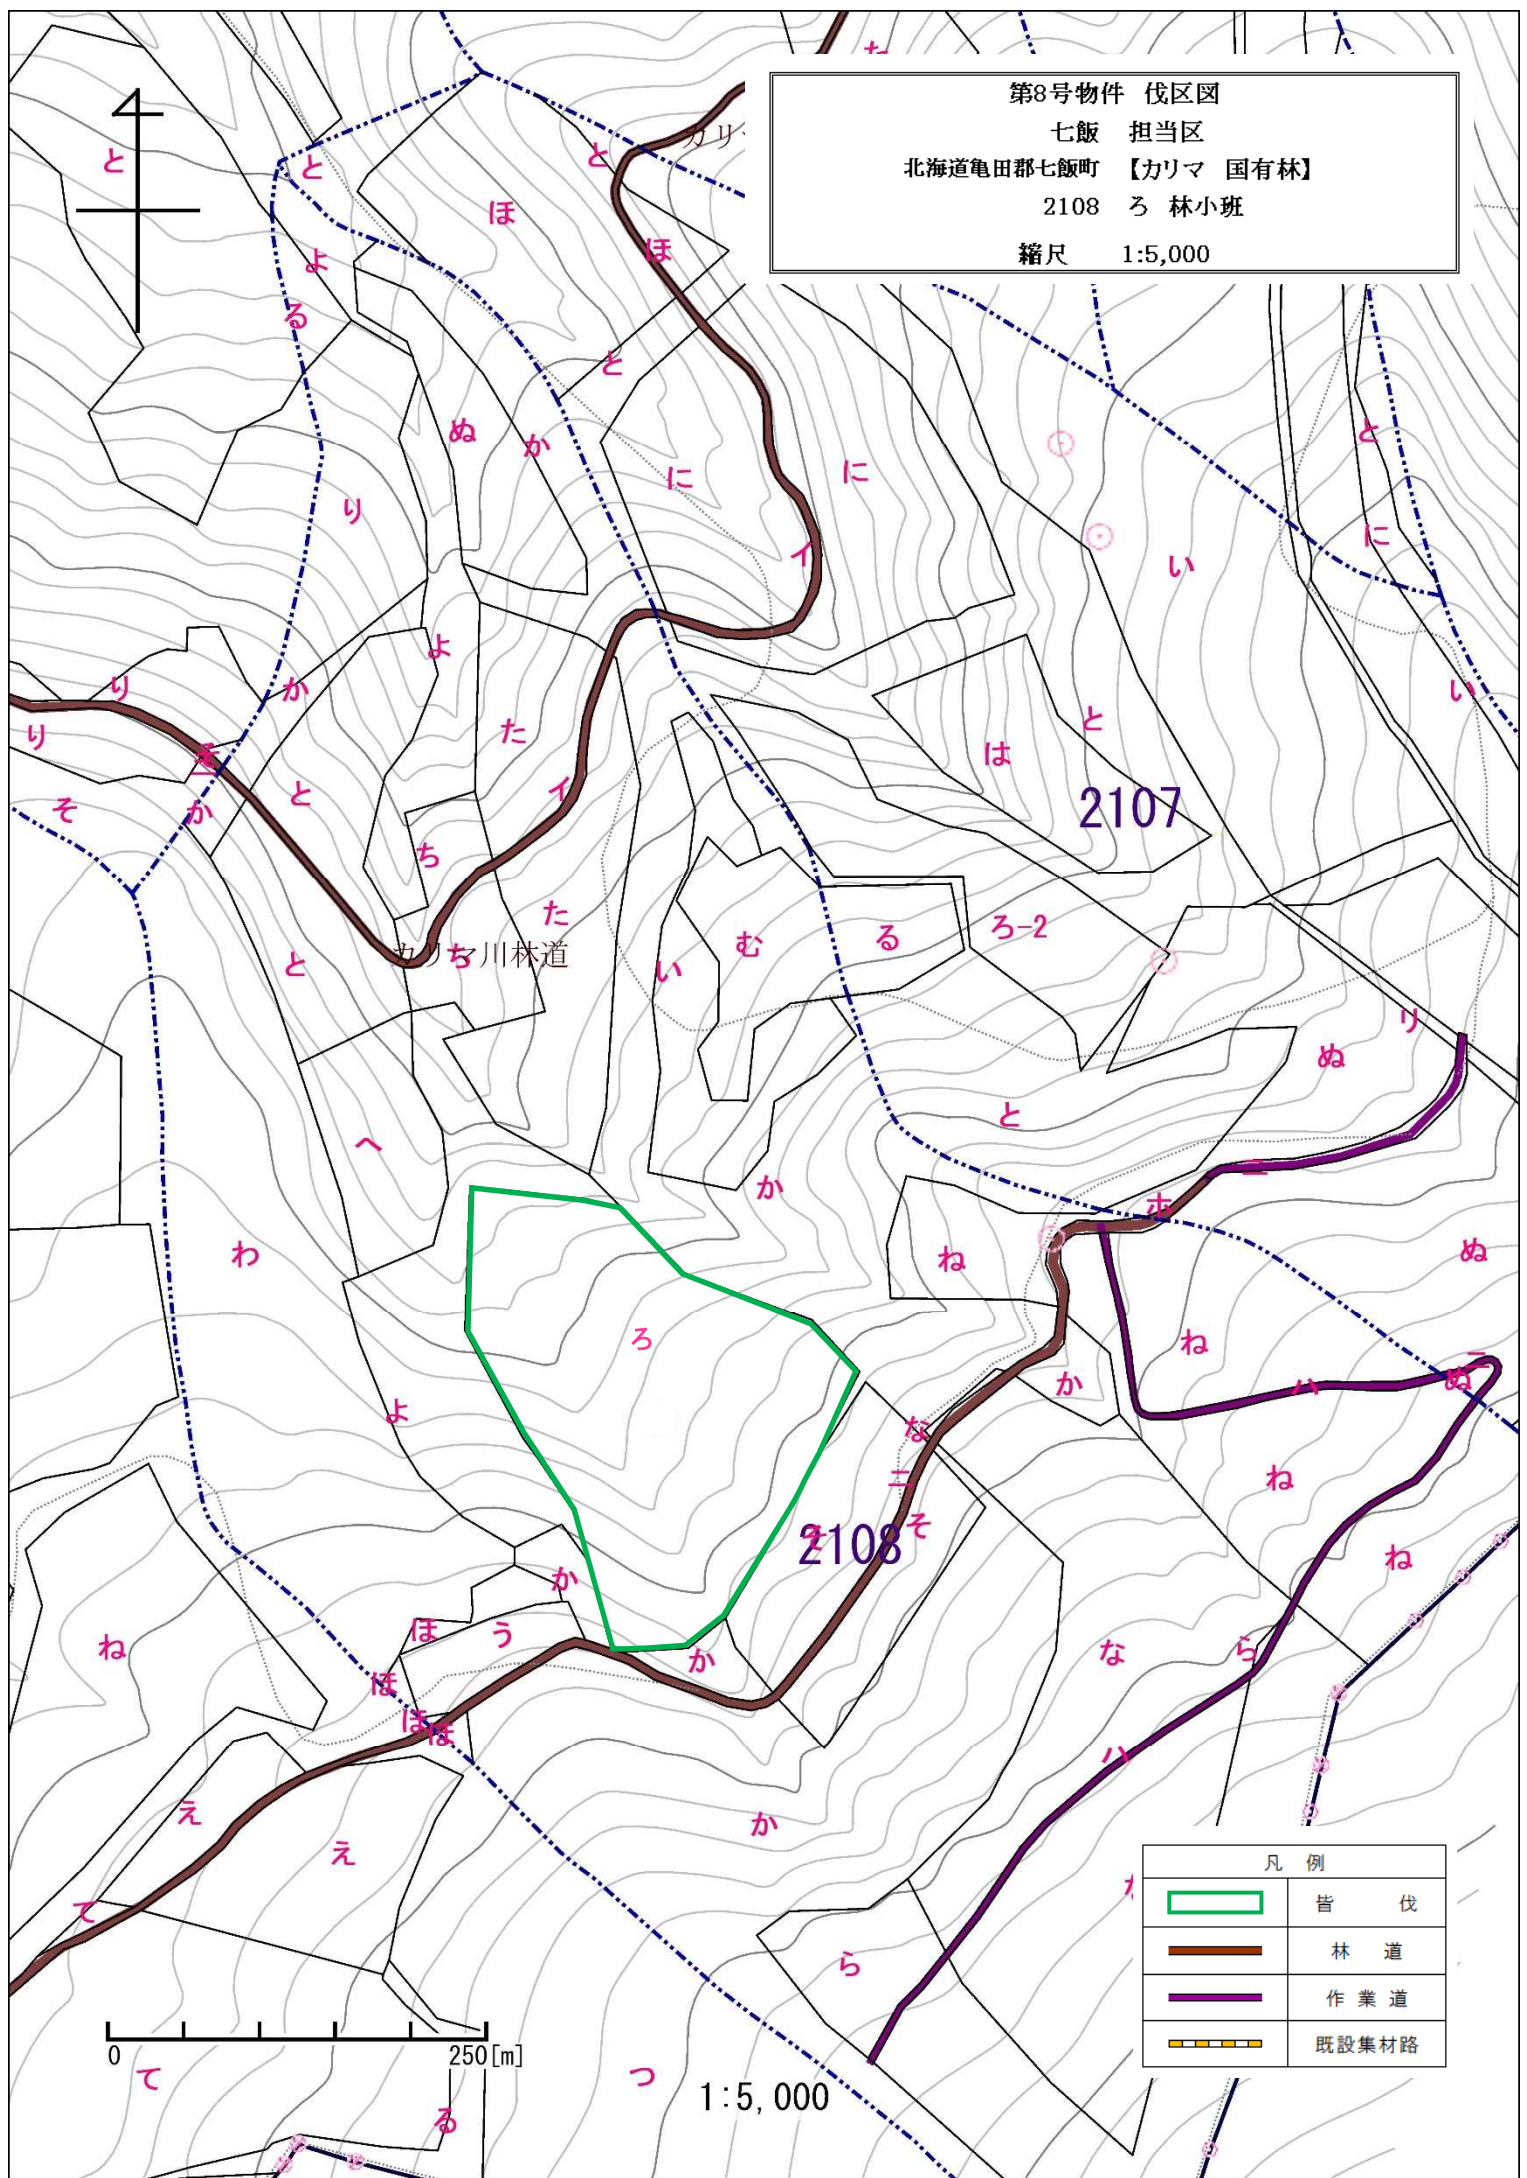

第7号物件 位置図
 大関 担当区
 北海道二海郡八雲町 【キソン 国有林】
 249 お 林小班
 縮尺 1:20,000

凡 例	
	皆 伐
	林 道
	作 業 道

1:20,000

第7号物件 伐区図
 大関 担当区
 北海道二世郡八雲町 【キソン 国有林】
 249 お 林小班
 縮尺 1:5,000

凡 例	
	皆 伐
	林 道
	作 業 道
	既設集材路

0 250[m]

1:5,000

第8号物件 位置図
七飯 担当区
北海道亀田郡七飯町 【カリマ 国有林】
2108 ろ 林小班
縮尺 1:20,000

凡例	
	皆 伐
	国道・道々・町道等
	林 道
	作 業 道

第8号物件 伐区図
 七飯 担当区
 北海道亀田郡七飯町 【カリマ 国有林】
 2108 ろ 林小班
 縮尺 1:5,000

凡例	
	皆伐
	林道
	作業道
	既設集材路

0 250 [m]

1:5,000