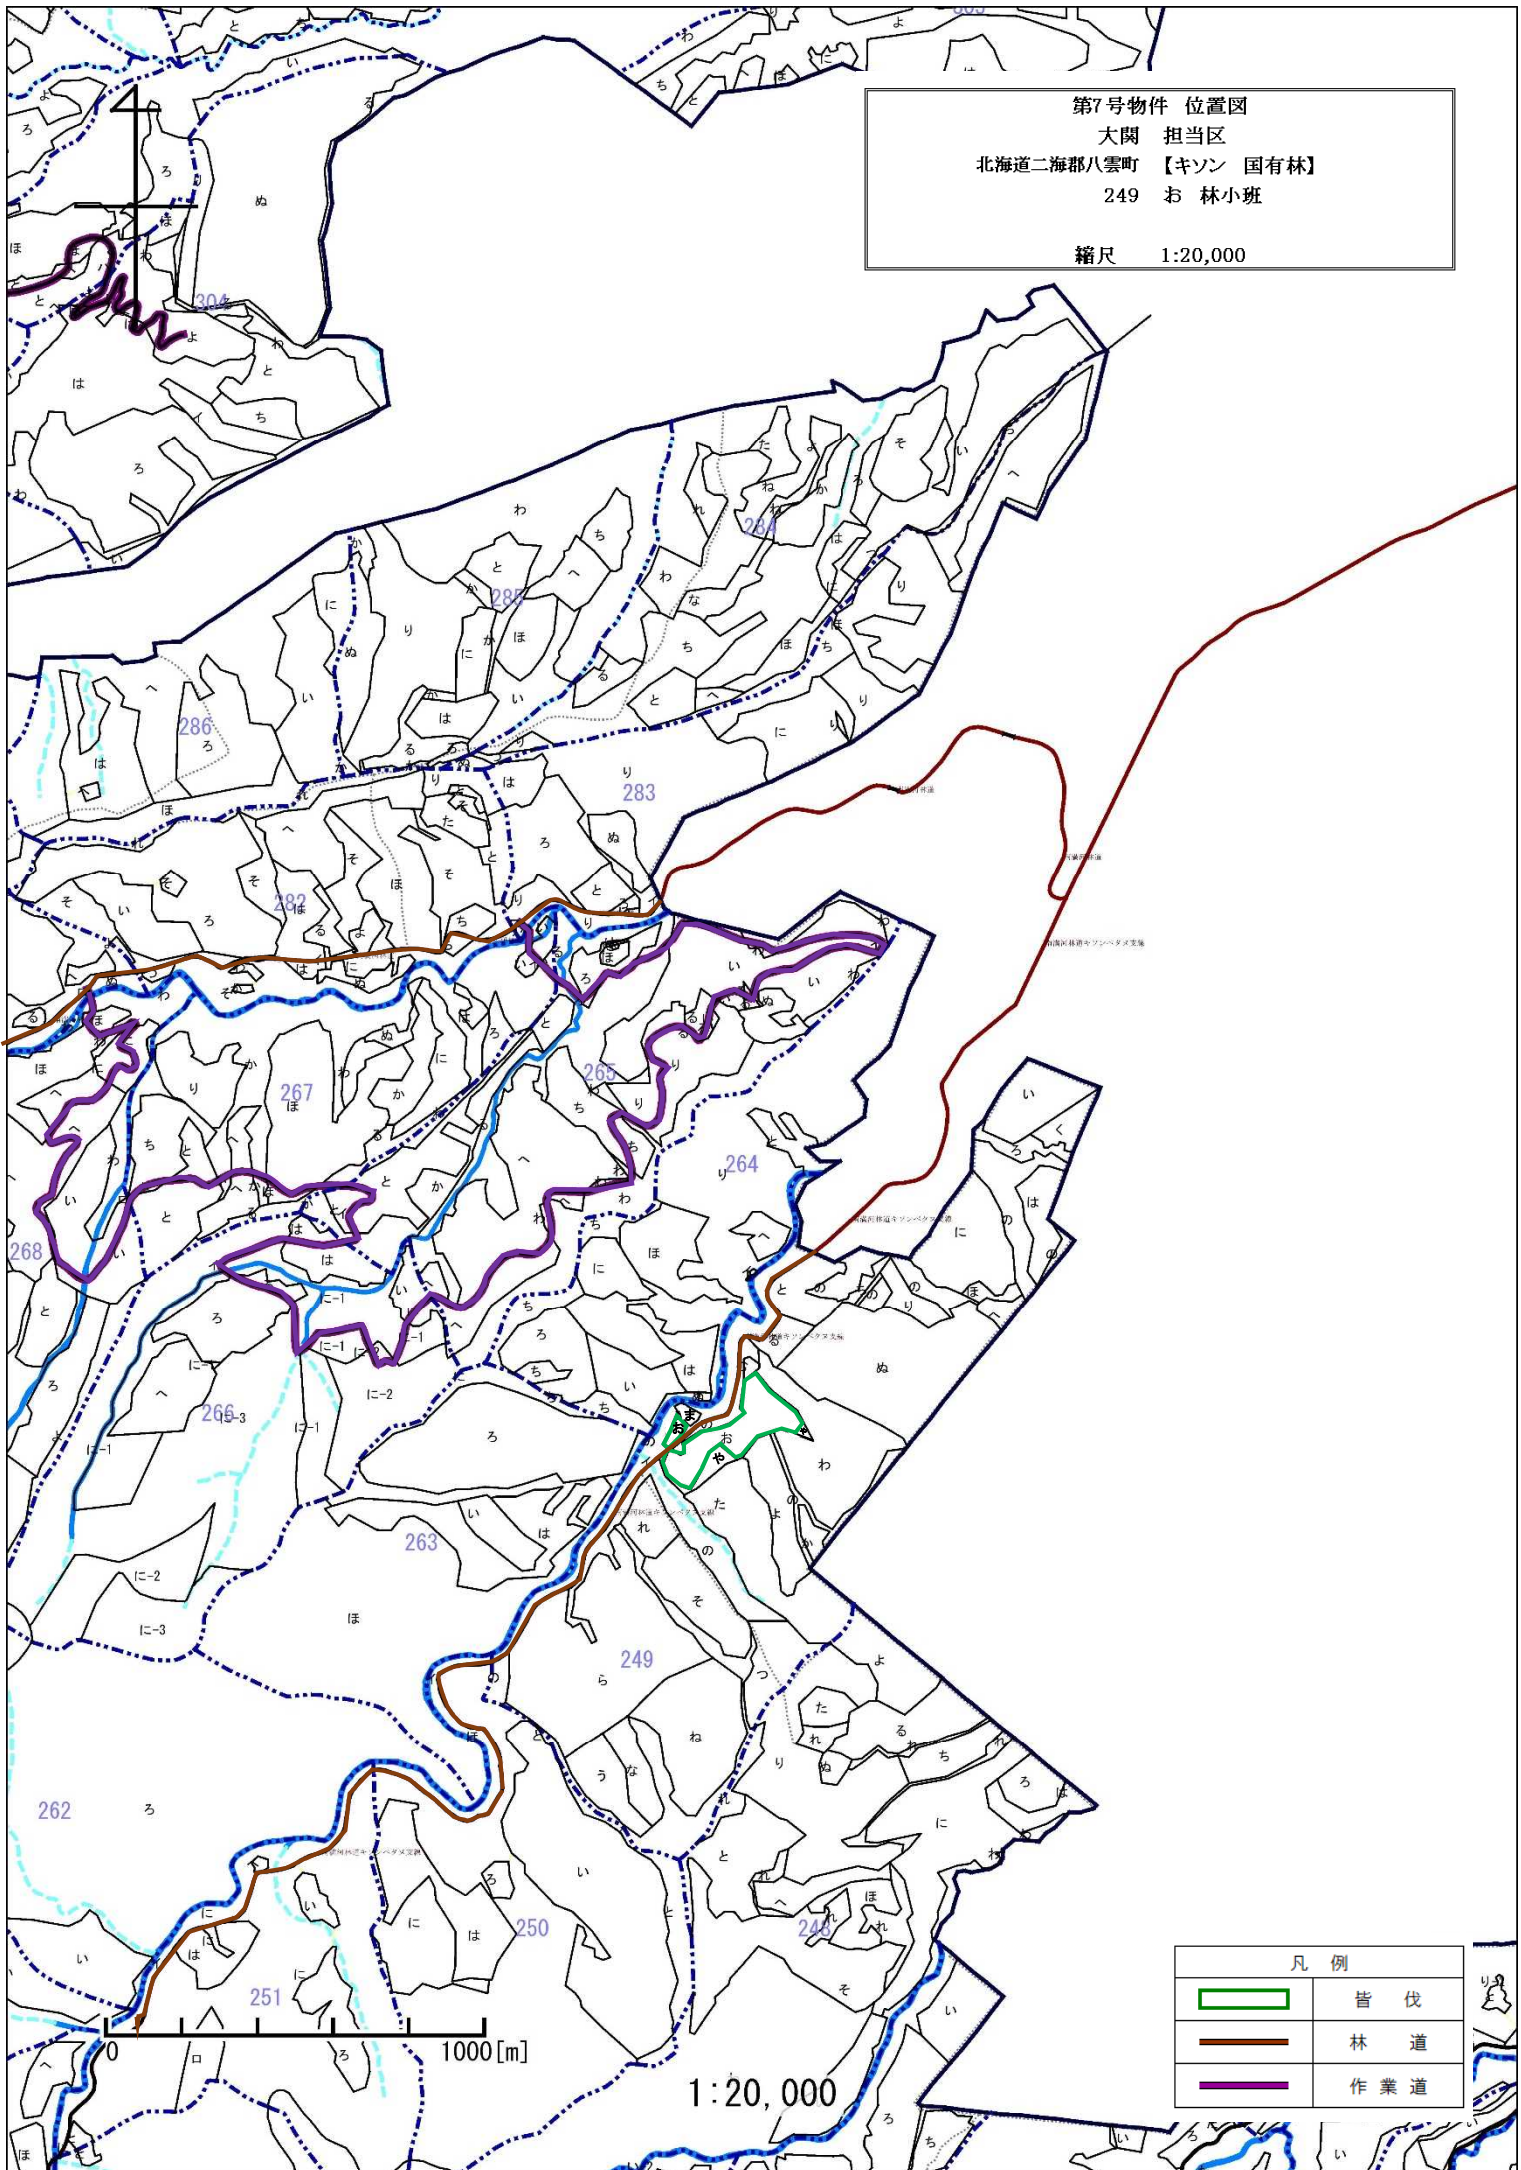

第7号物件 位置図
 大関 担当区
 北海道二海郡八雲町 【キソン 国有林】
 249 お 林小班
 縮尺 1:20,000

凡 例	
	皆 伐
	林 道
	作 業 道

1:20,000

第7号物件 伐区図
 大関 担当区
 北海道二世郡八雲町 【キソン 国有林】
 249 お 林小班
 縮尺 1:5,000

凡 例	
	皆 伐
	林 道
	作 業 道
	既設集材路

0 250[m]

1:5,000

第8号物件 位置図
七飯 担当区
北海道亀田郡七飯町 【カリマ 国有林】
2108 ろ 林小班
縮尺 1:20,000

凡例	
	皆 伐
	国道・道々・町道等
	林 道
	作 業 道

第8号物件 伐区図
 七飯 担当区
 北海道亀田郡七飯町 【カリマ 国有林】
 2108 ろ 林小班
 縮尺 1:5,000

凡例	
	皆伐
	林道
	作業道
	既設集材路

0 250 [m]

1:5,000