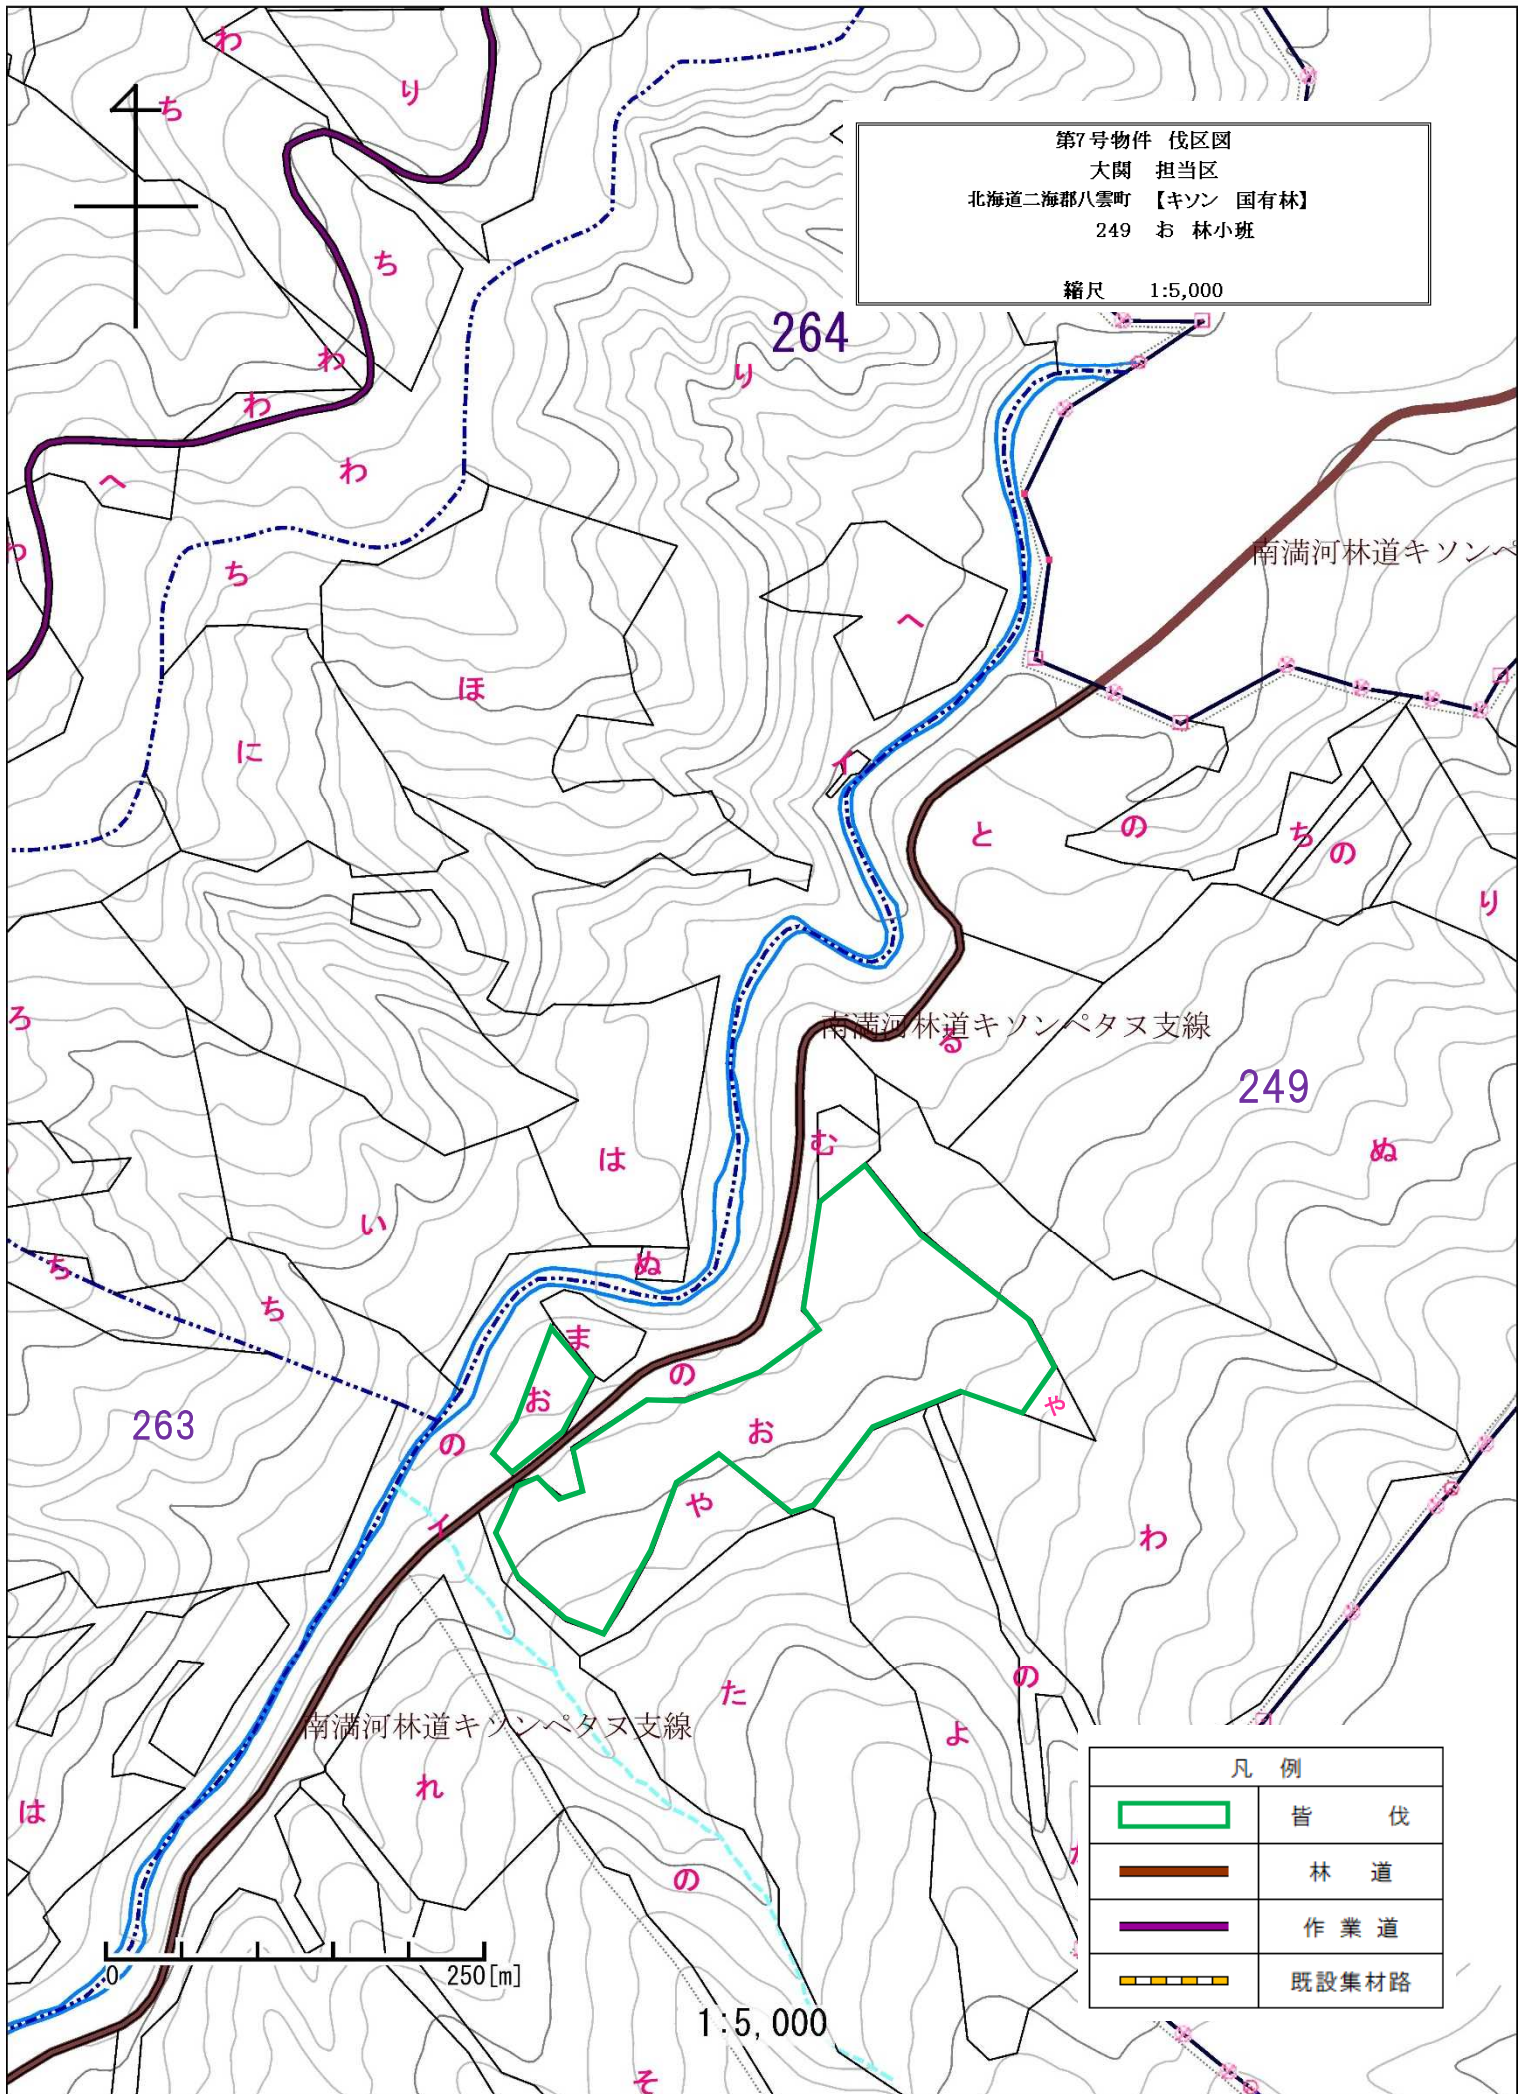

第7号物件 位置図
 大関 担当区
 北海道二海郡八雲町 【キソン 国有林】
 249 お 林小班
 縮尺 1:20,000

凡 例	
	皆 伐
	林 道
	作 業 道

1:20,000

第7号物件 伐区図
 大関 担当区
 北海道二世郡八雲町 【キソン 国有林】
 249 お 林小班
 縮尺 1:5,000

凡 例	
	皆 伐
	林 道
	作 業 道
	既設集材路

0 250[m]

1:5,000

第8号物件 位置図
七飯 担当区
北海道亀田郡七飯町 【カリマ 国有林】
2108 ろ 林小班
縮尺 1:20,000

凡例	
	皆 伐
	国道・道々・町道等
	林 道
	作 業 道

第8号物件 伐区図
 七飯 担当区
 北海道亀田郡七飯町 【カリマ 国有林】
 2108 ろ 林小班
 縮尺 1:5,000

凡例	
	皆伐
	林道
	作業道
	既設集材路

0 250 [m]

1:5,000