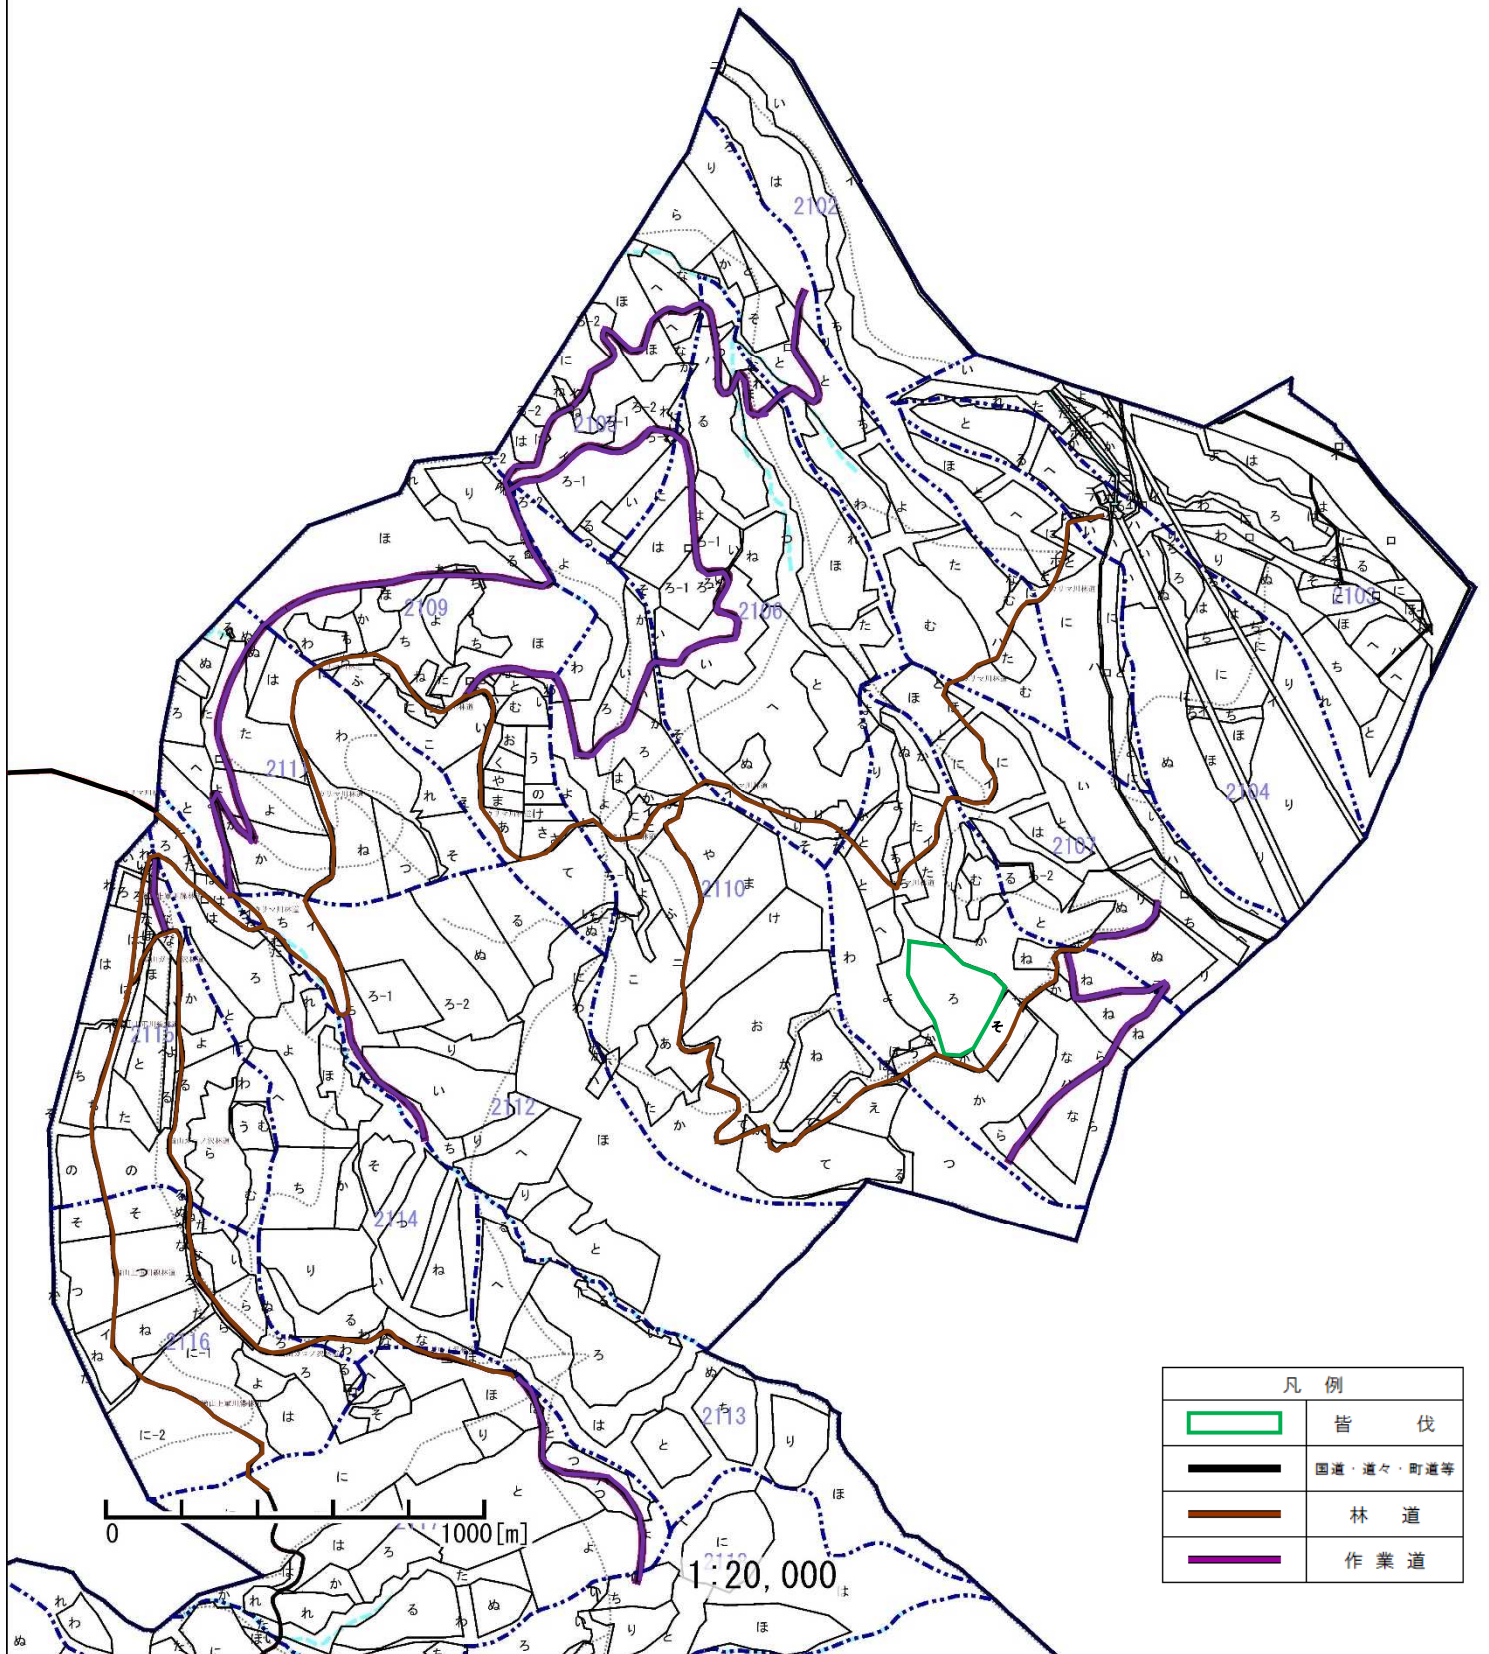

第7号物件 位置図
 大関 担当区
 北海道二海郡八雲町 【キソン 国有林】
 249 お 林小班
 縮尺 1:20,000

凡 例	
	皆 伐
	林 道
	作 業 道

1:20,000

第7号物件 伐区図
 大関 担当区
 北海道二世郡八雲町 【キソン 国有林】
 249 お 林小班
 縮尺 1:5,000

凡 例	
	皆 伐
	林 道
	作 業 道
	既設集材路

0 250[m]

1:5,000

第8号物件 位置図
七飯 担当区
北海道亀田郡七飯町 【カリマ 国有林】
2108 ろ 林小班
縮尺 1:20,000

凡例	
	皆 伐
	国道・道々・町道等
	林 道
	作 業 道

第8号物件 伐区図
 七飯 担当区
 北海道亀田郡七飯町 【カリマ 国有林】
 2108 ろ 林小班
 縮尺 1:5,000

凡例	
	皆伐
	林道
	作業道
	既設集材路

0 250 [m]

1:5,000