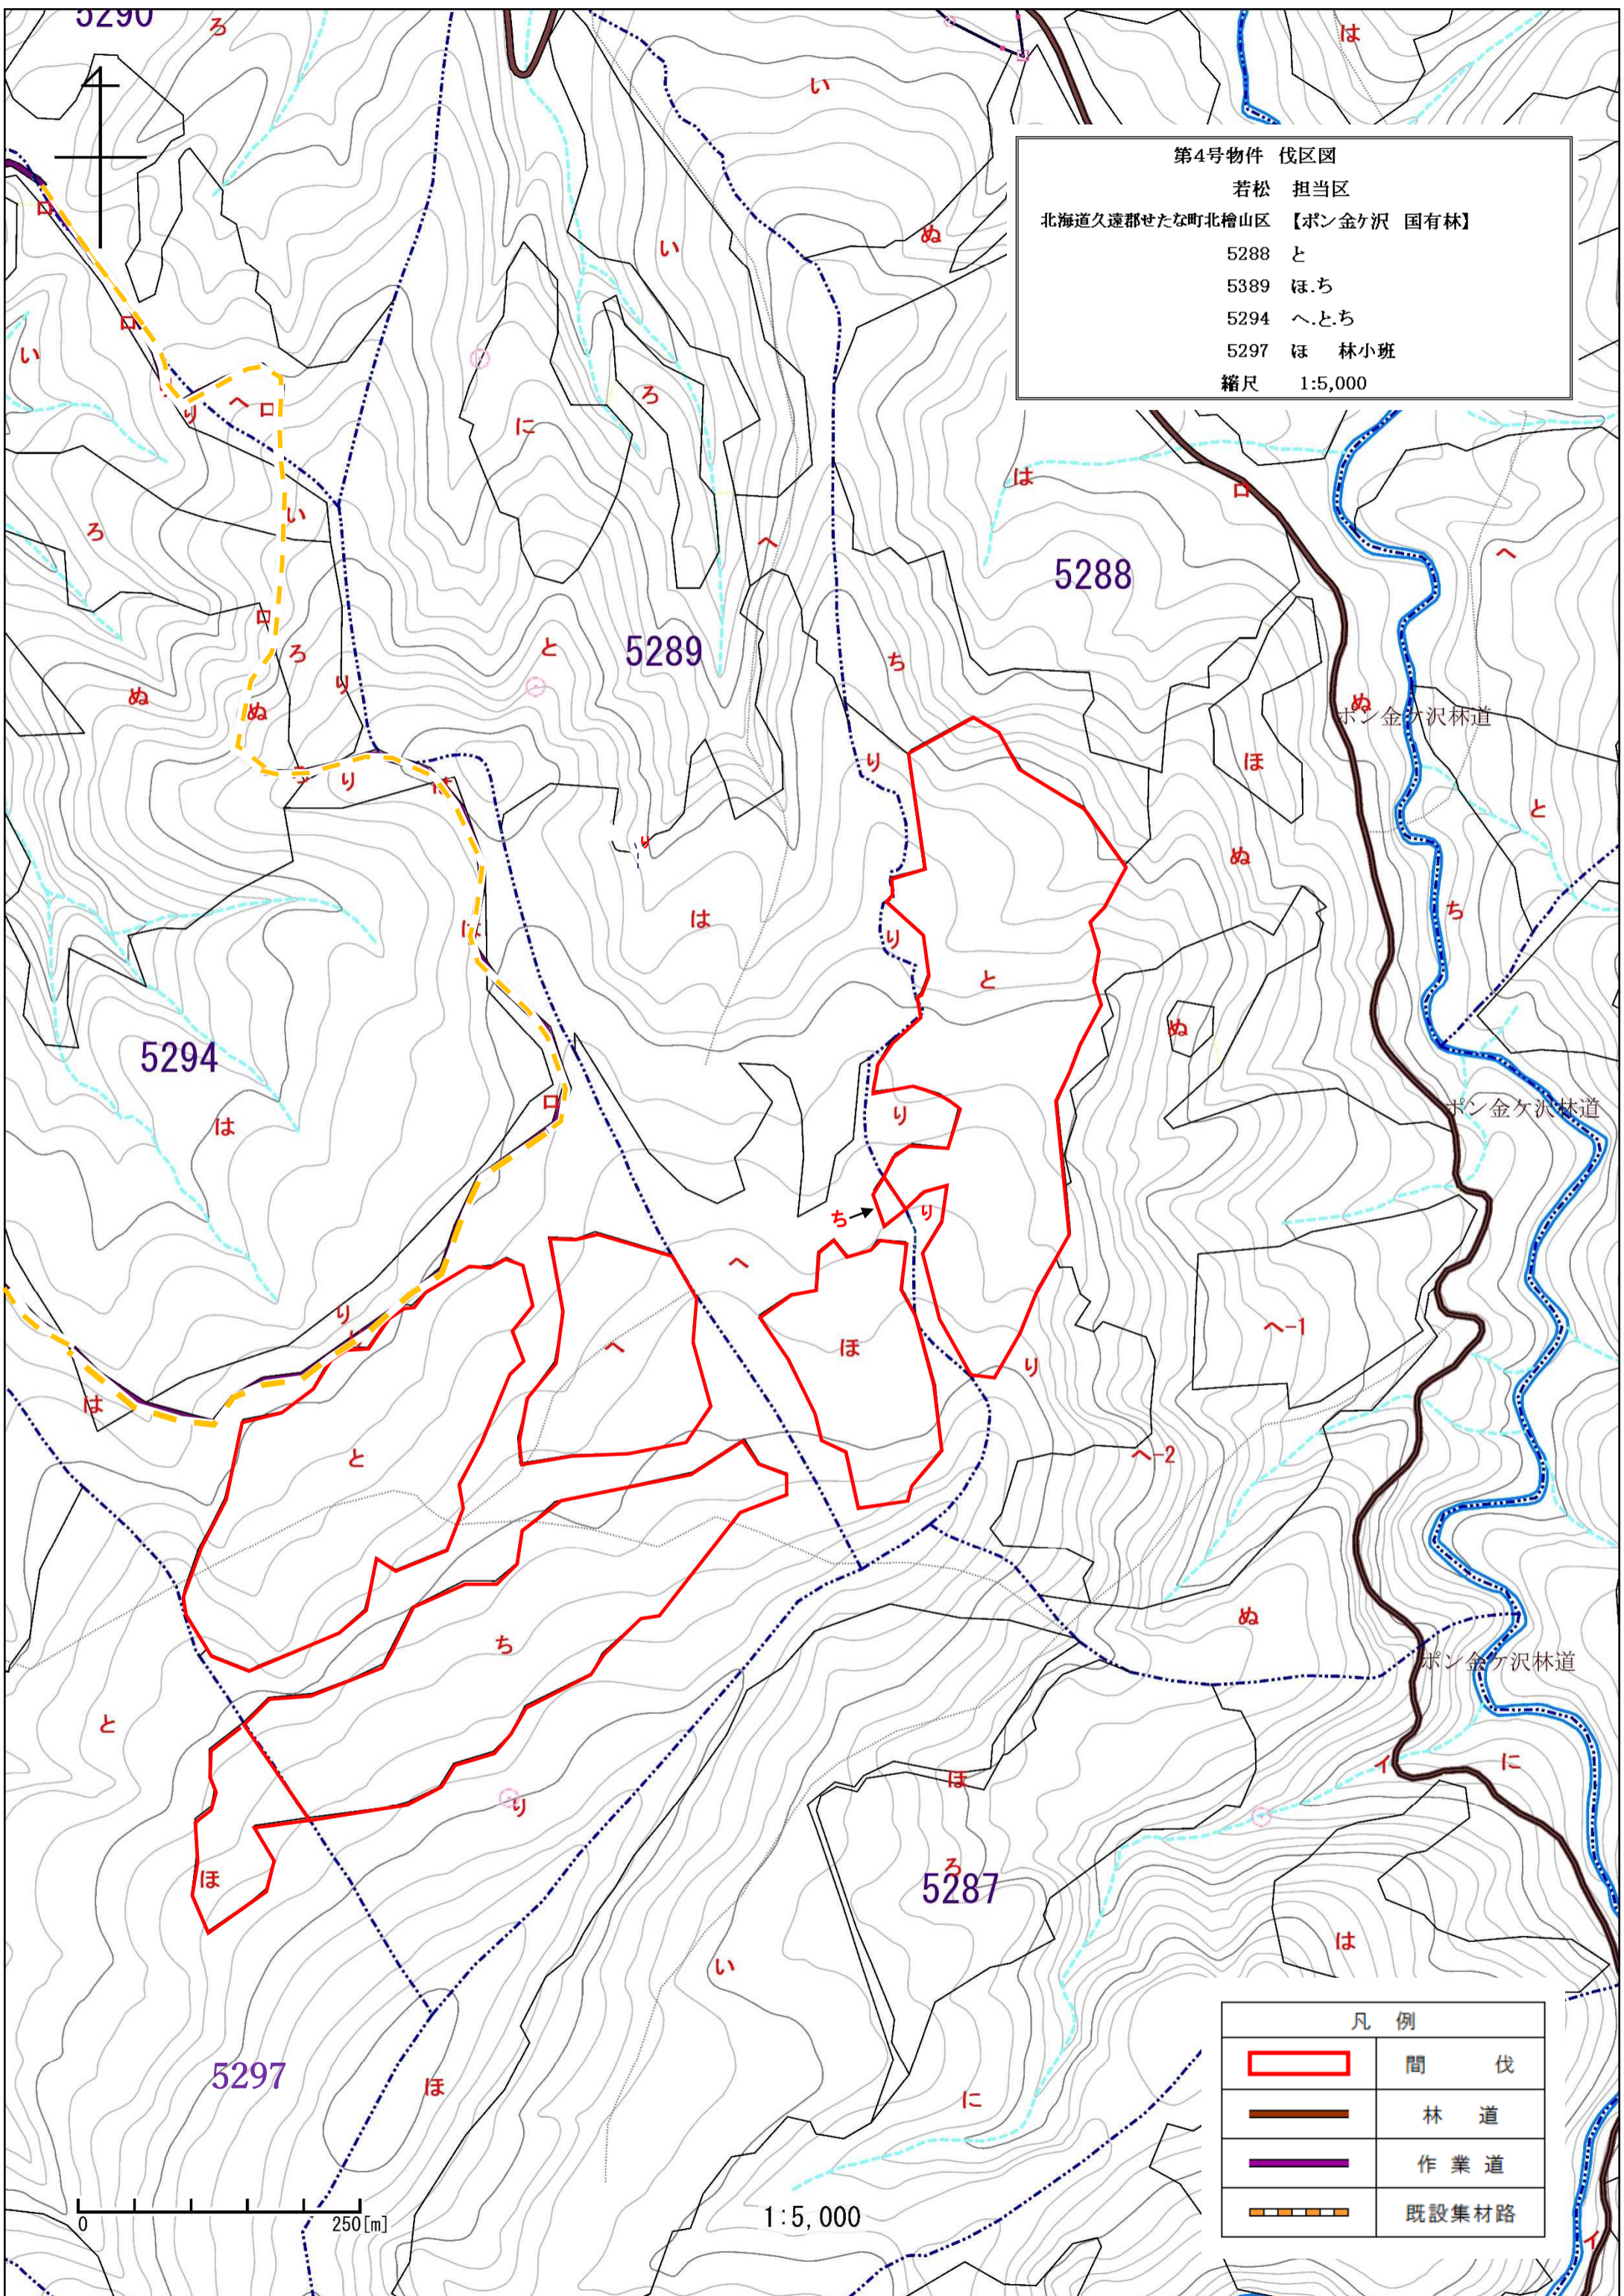

第4号物件 位置図
 若松 担当区
 北海道久遠郡せたな町北檜山区【ポツ金ヶ沢 国有林】
 5288 と
 5389 ほ.ち
 5294 へ.とち
 5297 ほ 林小班
 縮尺 1:20,000

凡例	
	間伐
	林道
	作業道

第4号物件 伐区図
 若松 担当区
 北海道久遠郡せたな町北檜山区 【ボン金ヶ沢 国有林】
 5288 と
 5389 ほ.ち
 5294 へ.とち
 5297 ほ 林小班
 縮尺 1:5,000

凡例	
	間伐
	林道
	作業道
	既設集材路

1:5,000

0 250[m]

第5号物件 位置図

七飯 担当区

北海道亀田郡七飯町 【西大沼 国有林】

2140 ほ.へ.と.ち.ぬ.か.よ 林小班

縮尺 1:20,000

0 1000 [m]

1:20,000

凡 例	
	間 伐
	国道・道々・町道等
	作 業 道

第5号物件 位置図

七飯 担当区
北海道亀田郡七飯町 【西大沼 国有林】
2140 ほ.へ.と.ち.ぬ.か.よ 林小班
縮尺 1:5,000

2141

2140

凡 例	
	間 伐
	国道・道々・町道等
	林 道
	作 業 道
	既設集材路

1:5,000

0 250[m]

第6号物件 位置図
白石 担当区
北海道瀬棚郡今金町 【志文内 国有林】
4318 は 林小班
縮尺 1:20,000

凡例	
	皆伐
	林道

第6号物件 伐区図
白石 担当区
北海道瀬棚郡今金町 【志文内 国有林】
4318 は 林小班
縮尺 1:5,000

凡 例	
	皆 伐
	林 道
	既設集材路

1:5,000