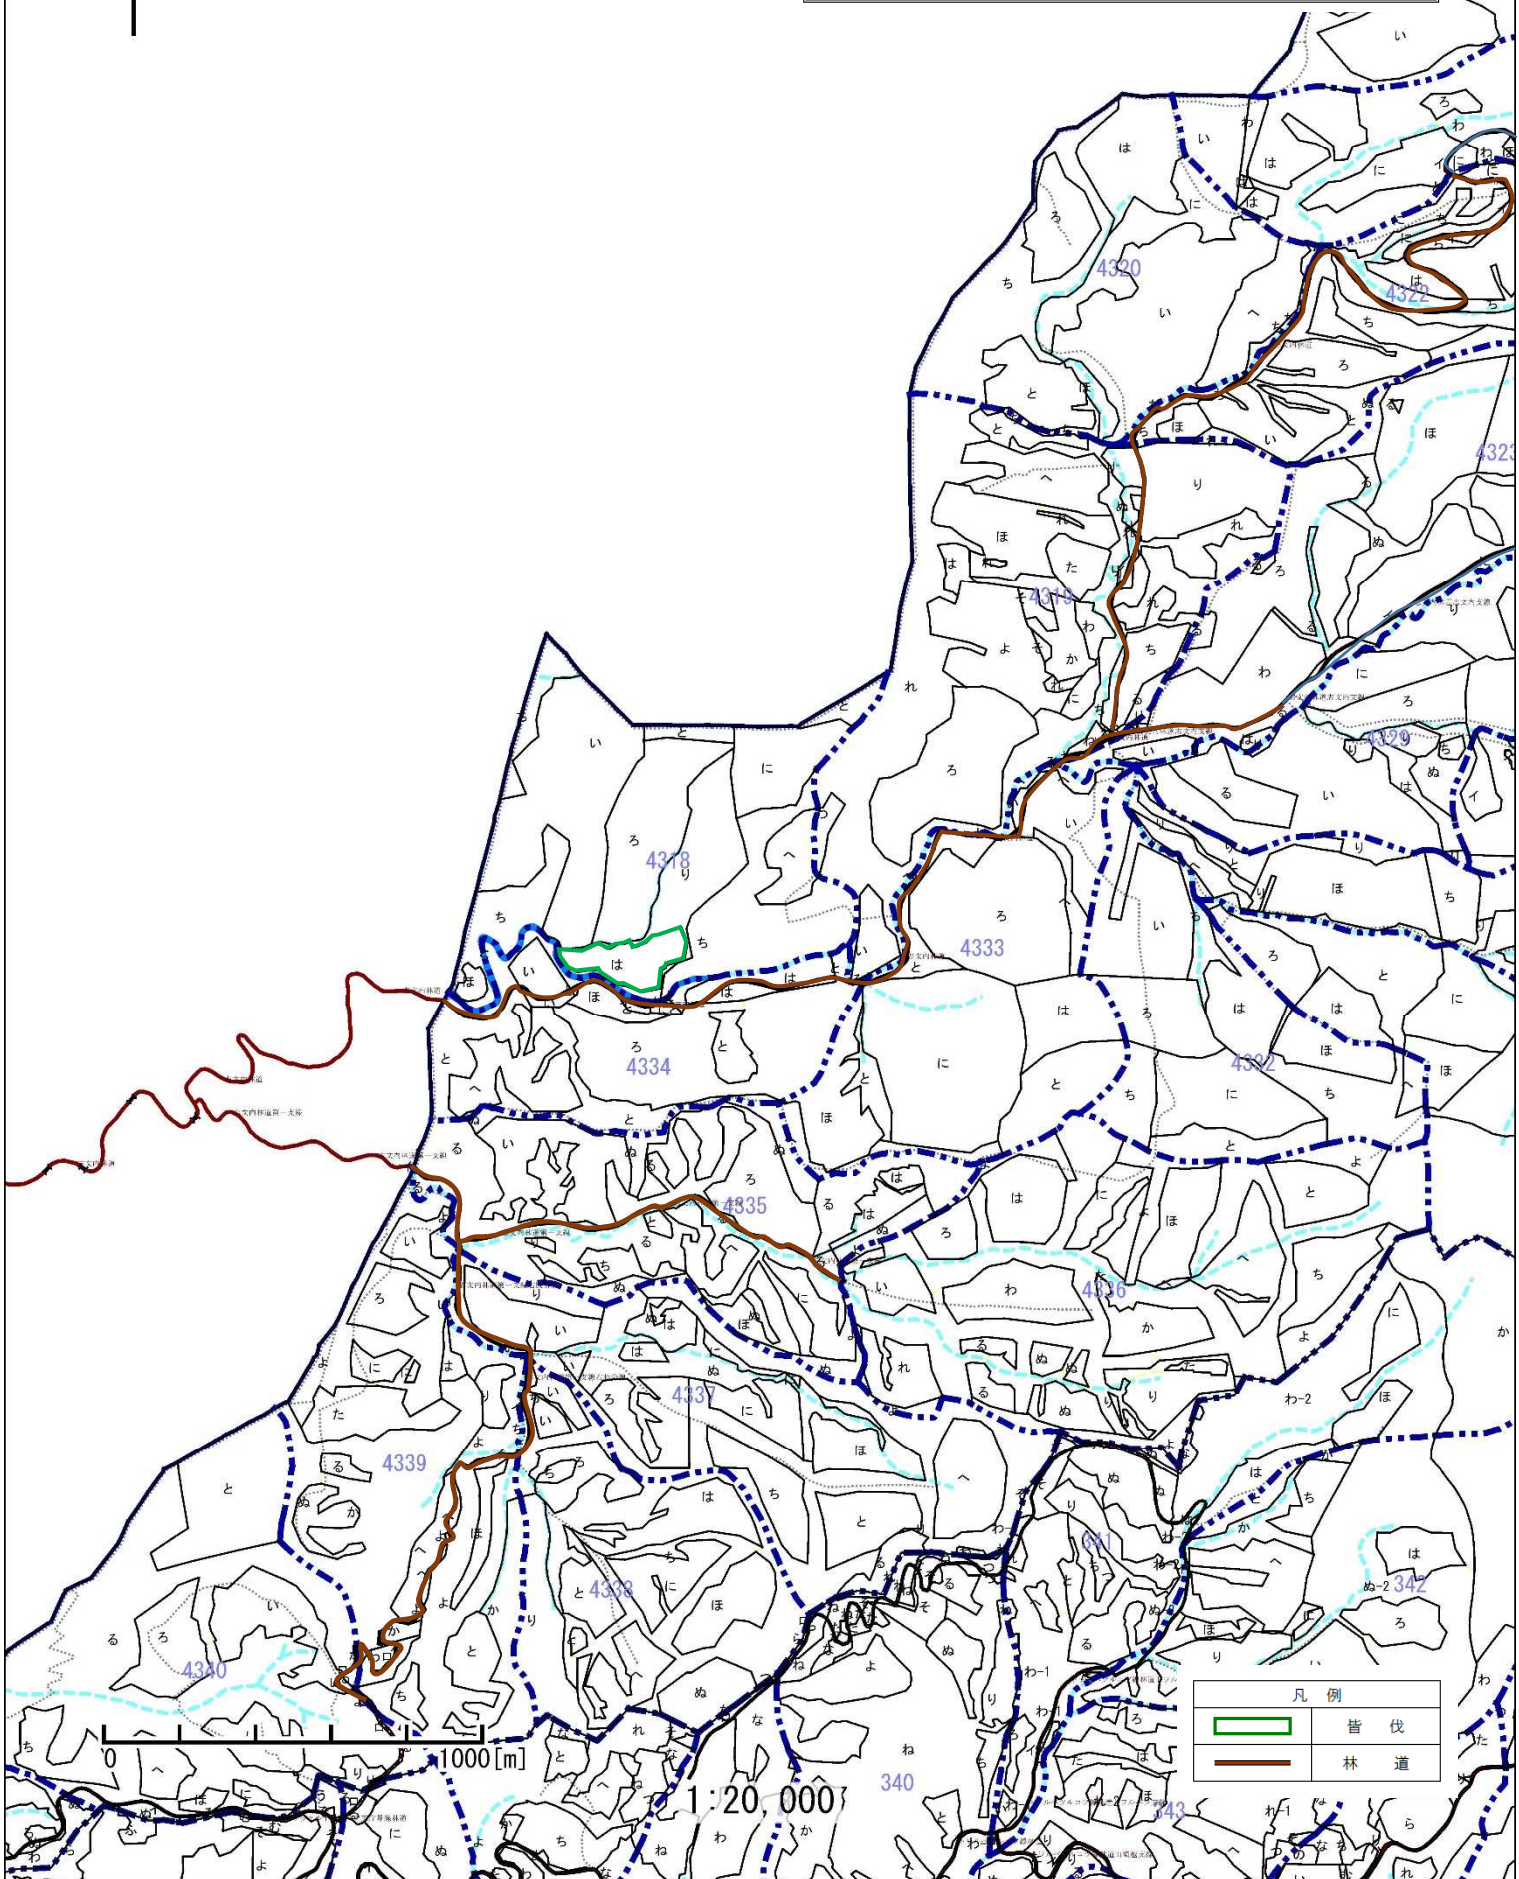

第4号物件 位置図
 若松 担当区
 北海道久遠郡せたな町北檜山区【ポツ金ヶ沢 国有林】
 5288 と
 5389 ほ.ち
 5294 へ.とち
 5297 ほ 林小班
 縮尺 1:20,000

凡例	
	間伐
	林道
	作業道

第4号物件 伐区図
 若松 担当区
 北海道久遠郡せたな町北檜山区 【ボン金ヶ沢 国有林】
 5288 と
 5389 ほ.ち
 5294 へ.とち
 5297 ほ 林小班
 縮尺 1:5,000

凡例	
	間伐
	林道
	作業道
	既設集材路

1:5,000

0 250[m]

第5号物件 位置図

七飯 担当区

北海道亀田郡七飯町 【西大沼 国有林】

2140 ほ.へ.と.ち.ぬ.か.よ 林小班

縮尺 1:20,000

0 1000 [m]

1:20,000

凡 例	
	間 伐
	国道・道々・町道等
	作 業 道

第5号物件 位置図

七飯 担当区
北海道亀田郡七飯町 【西大沼 国有林】
2140 ほ.へ.と.ち.ぬ.か.よ 林小班
縮尺 1:5,000

2141

2140

凡 例	
	間 伐
	国道・道々・町道等
	林 道
	作 業 道
	既設集材路

1:5,000

0 250[m]

第6号物件 位置図
白石 担当区
北海道瀬棚郡今金町 【志文内 国有林】
4318 は 林小班
縮尺 1:20,000

凡例	
	皆伐
	林道

第6号物件 伐区図
白石 担当区
北海道瀬棚郡今金町 【志文内 国有林】
4318 は 林小班
縮尺 1:5,000

凡 例	
	皆 伐
	林 道
	既設集材路

1:5,000