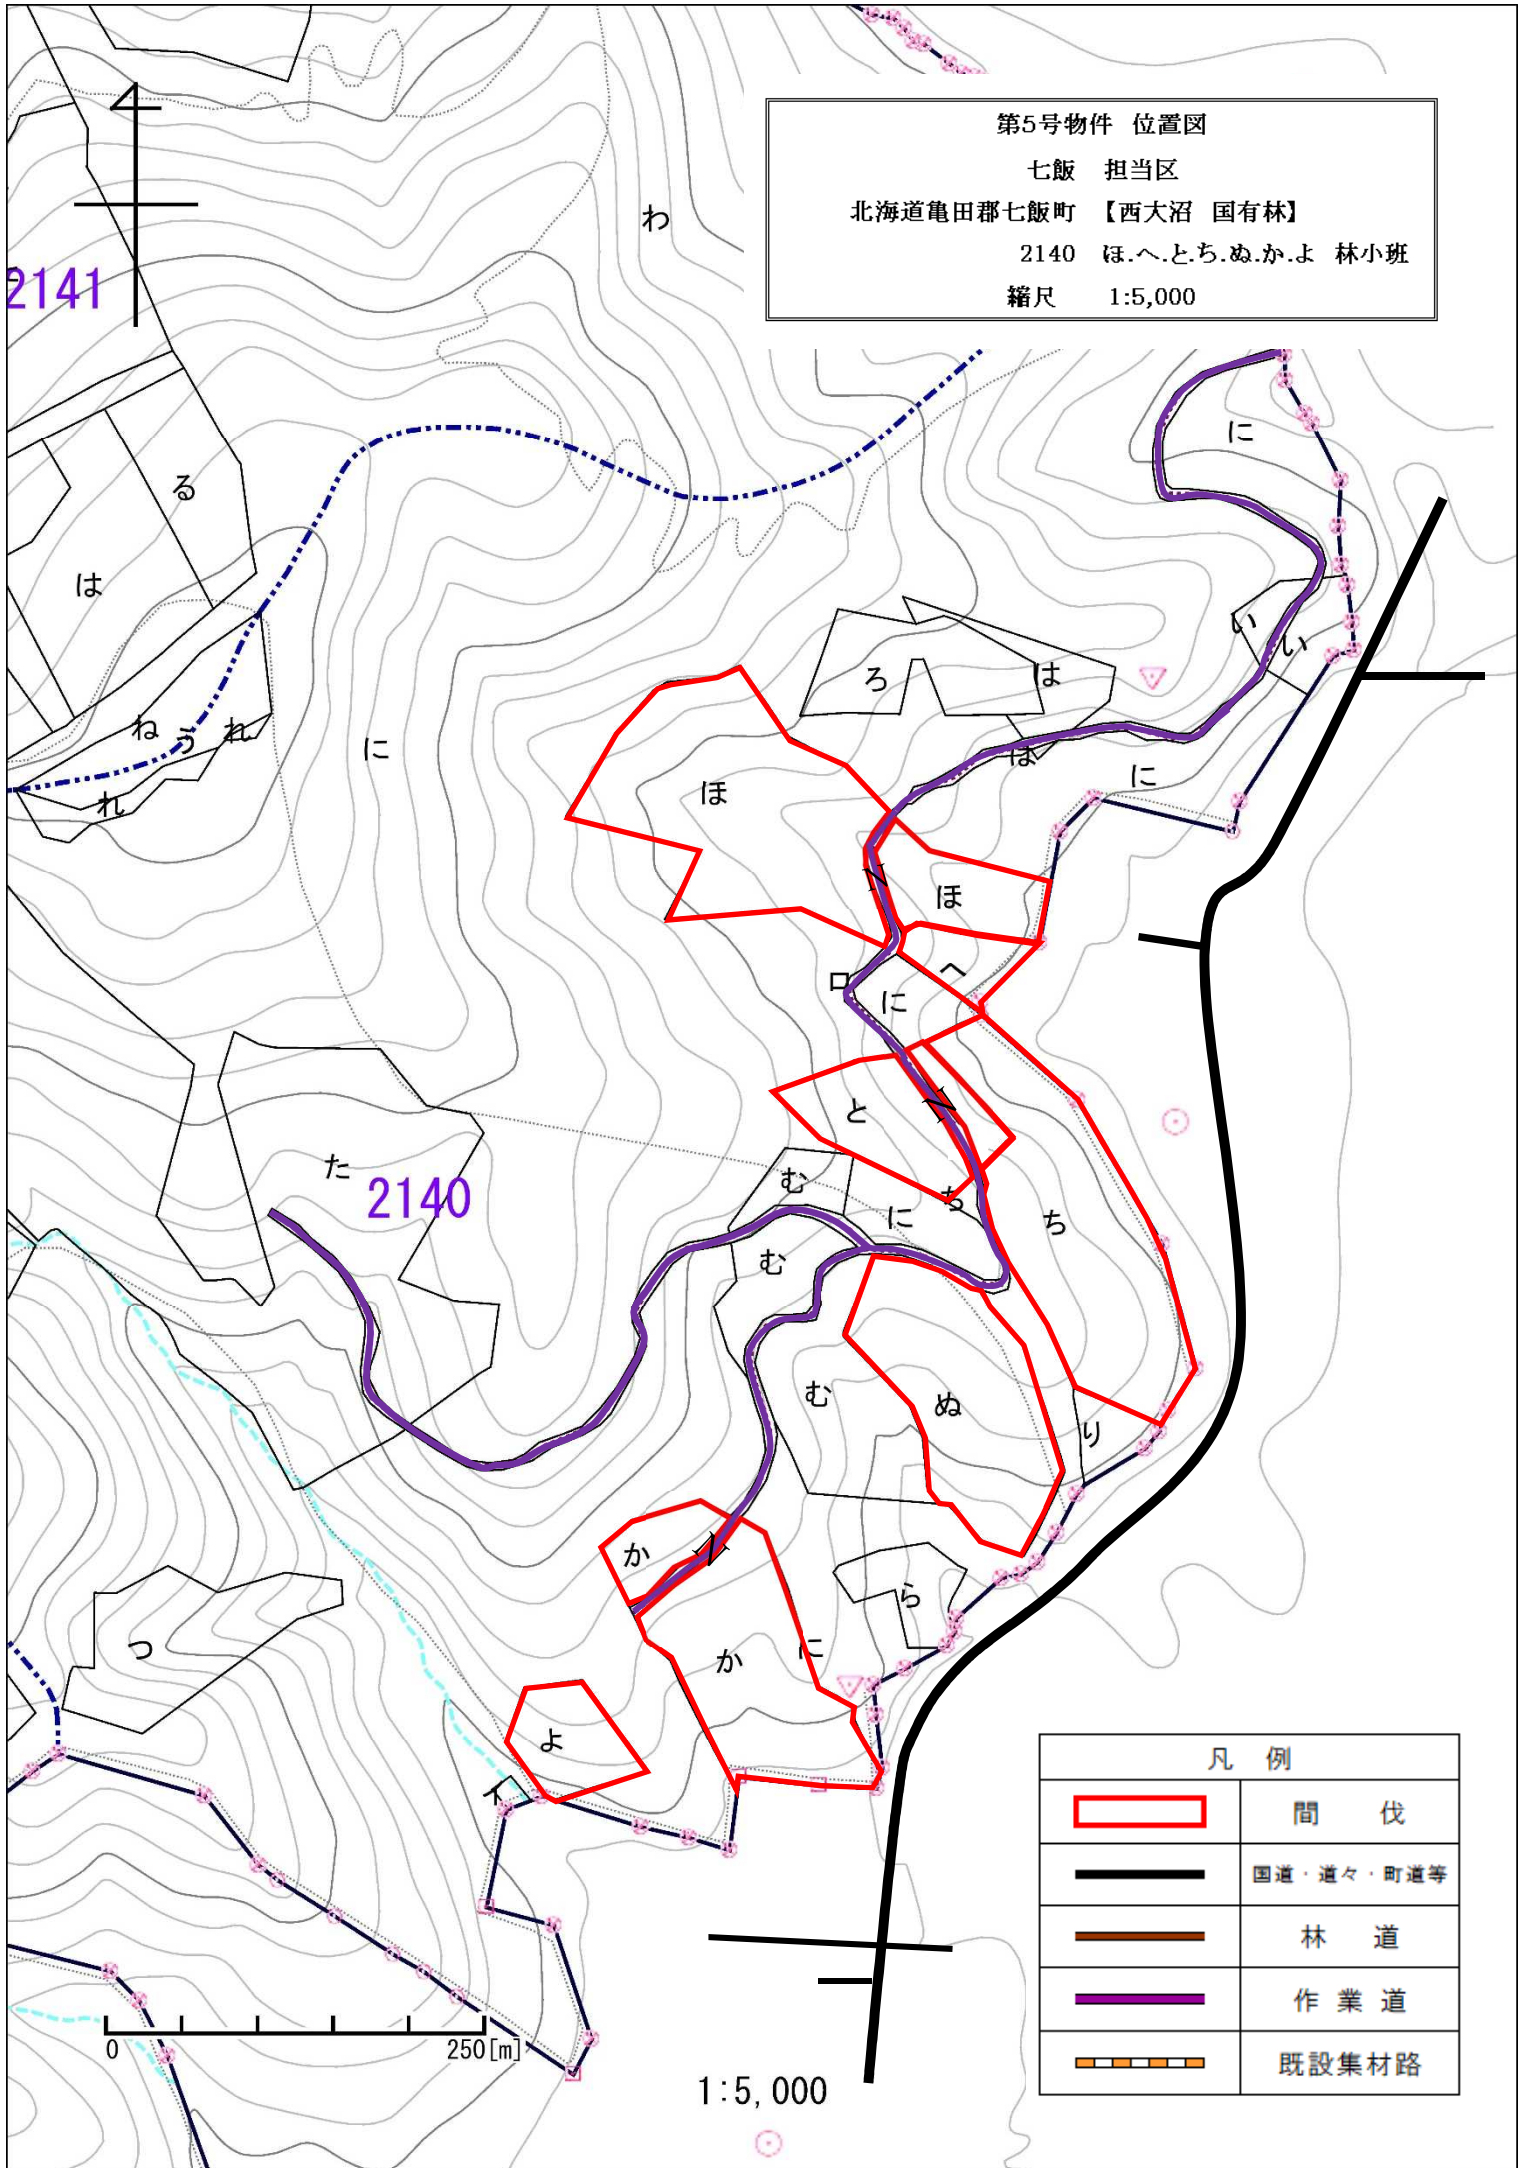

第4号物件 位置図
 若松 担当区
 北海道久遠郡せたな町北檜山区【ポツ金ヶ沢 国有林】
 5288 と
 5389 ほ.ち
 5294 へ.とち
 5297 ほ 林小班
 縮尺 1:20,000

凡例	
	間伐
	林道
	作業道

第4号物件 伐区図
 若松 担当区
 北海道久遠郡せたな町北檜山区 【ボン金ヶ沢 国有林】
 5288 と
 5389 ほ.ち
 5294 へ.とち
 5297 ほ 林小班
 縮尺 1:5,000

凡例	
	間伐
	林道
	作業道
	既設集材路

1:5,000

0 250[m]

第5号物件 位置図

七飯 担当区

北海道亀田郡七飯町 【西大沼 国有林】

2140 ほ.へ.と.ち.ぬ.か.よ 林小班

縮尺 1:20,000

0 1000 [m]

1:20,000

凡 例	
	間 伐
	国道・道々・町道等
	作 業 道

第5号物件 位置図

七飯 担当区
北海道亀田郡七飯町 【西大沼 国有林】
2140 ほ.へ.と.ち.ぬ.か.よ 林小班
縮尺 1:5,000

2141

2140

凡 例	
	間 伐
	国道・道々・町道等
	林 道
	作 業 道
	既設集材路

1:5,000

0 250[m]

第6号物件 位置図
白石 担当区
北海道瀬棚郡今金町 【志文内 国有林】
4318 は 林小班
縮尺 1:20,000

凡例	
	皆伐
	林道

第6号物件 伐区図
白石 担当区
北海道瀬棚郡今金町 【志文内 国有林】
4318 は 林小班
縮尺 1:5,000

凡 例	
	皆 伐
	林 道
	既設集材路

1:5,000