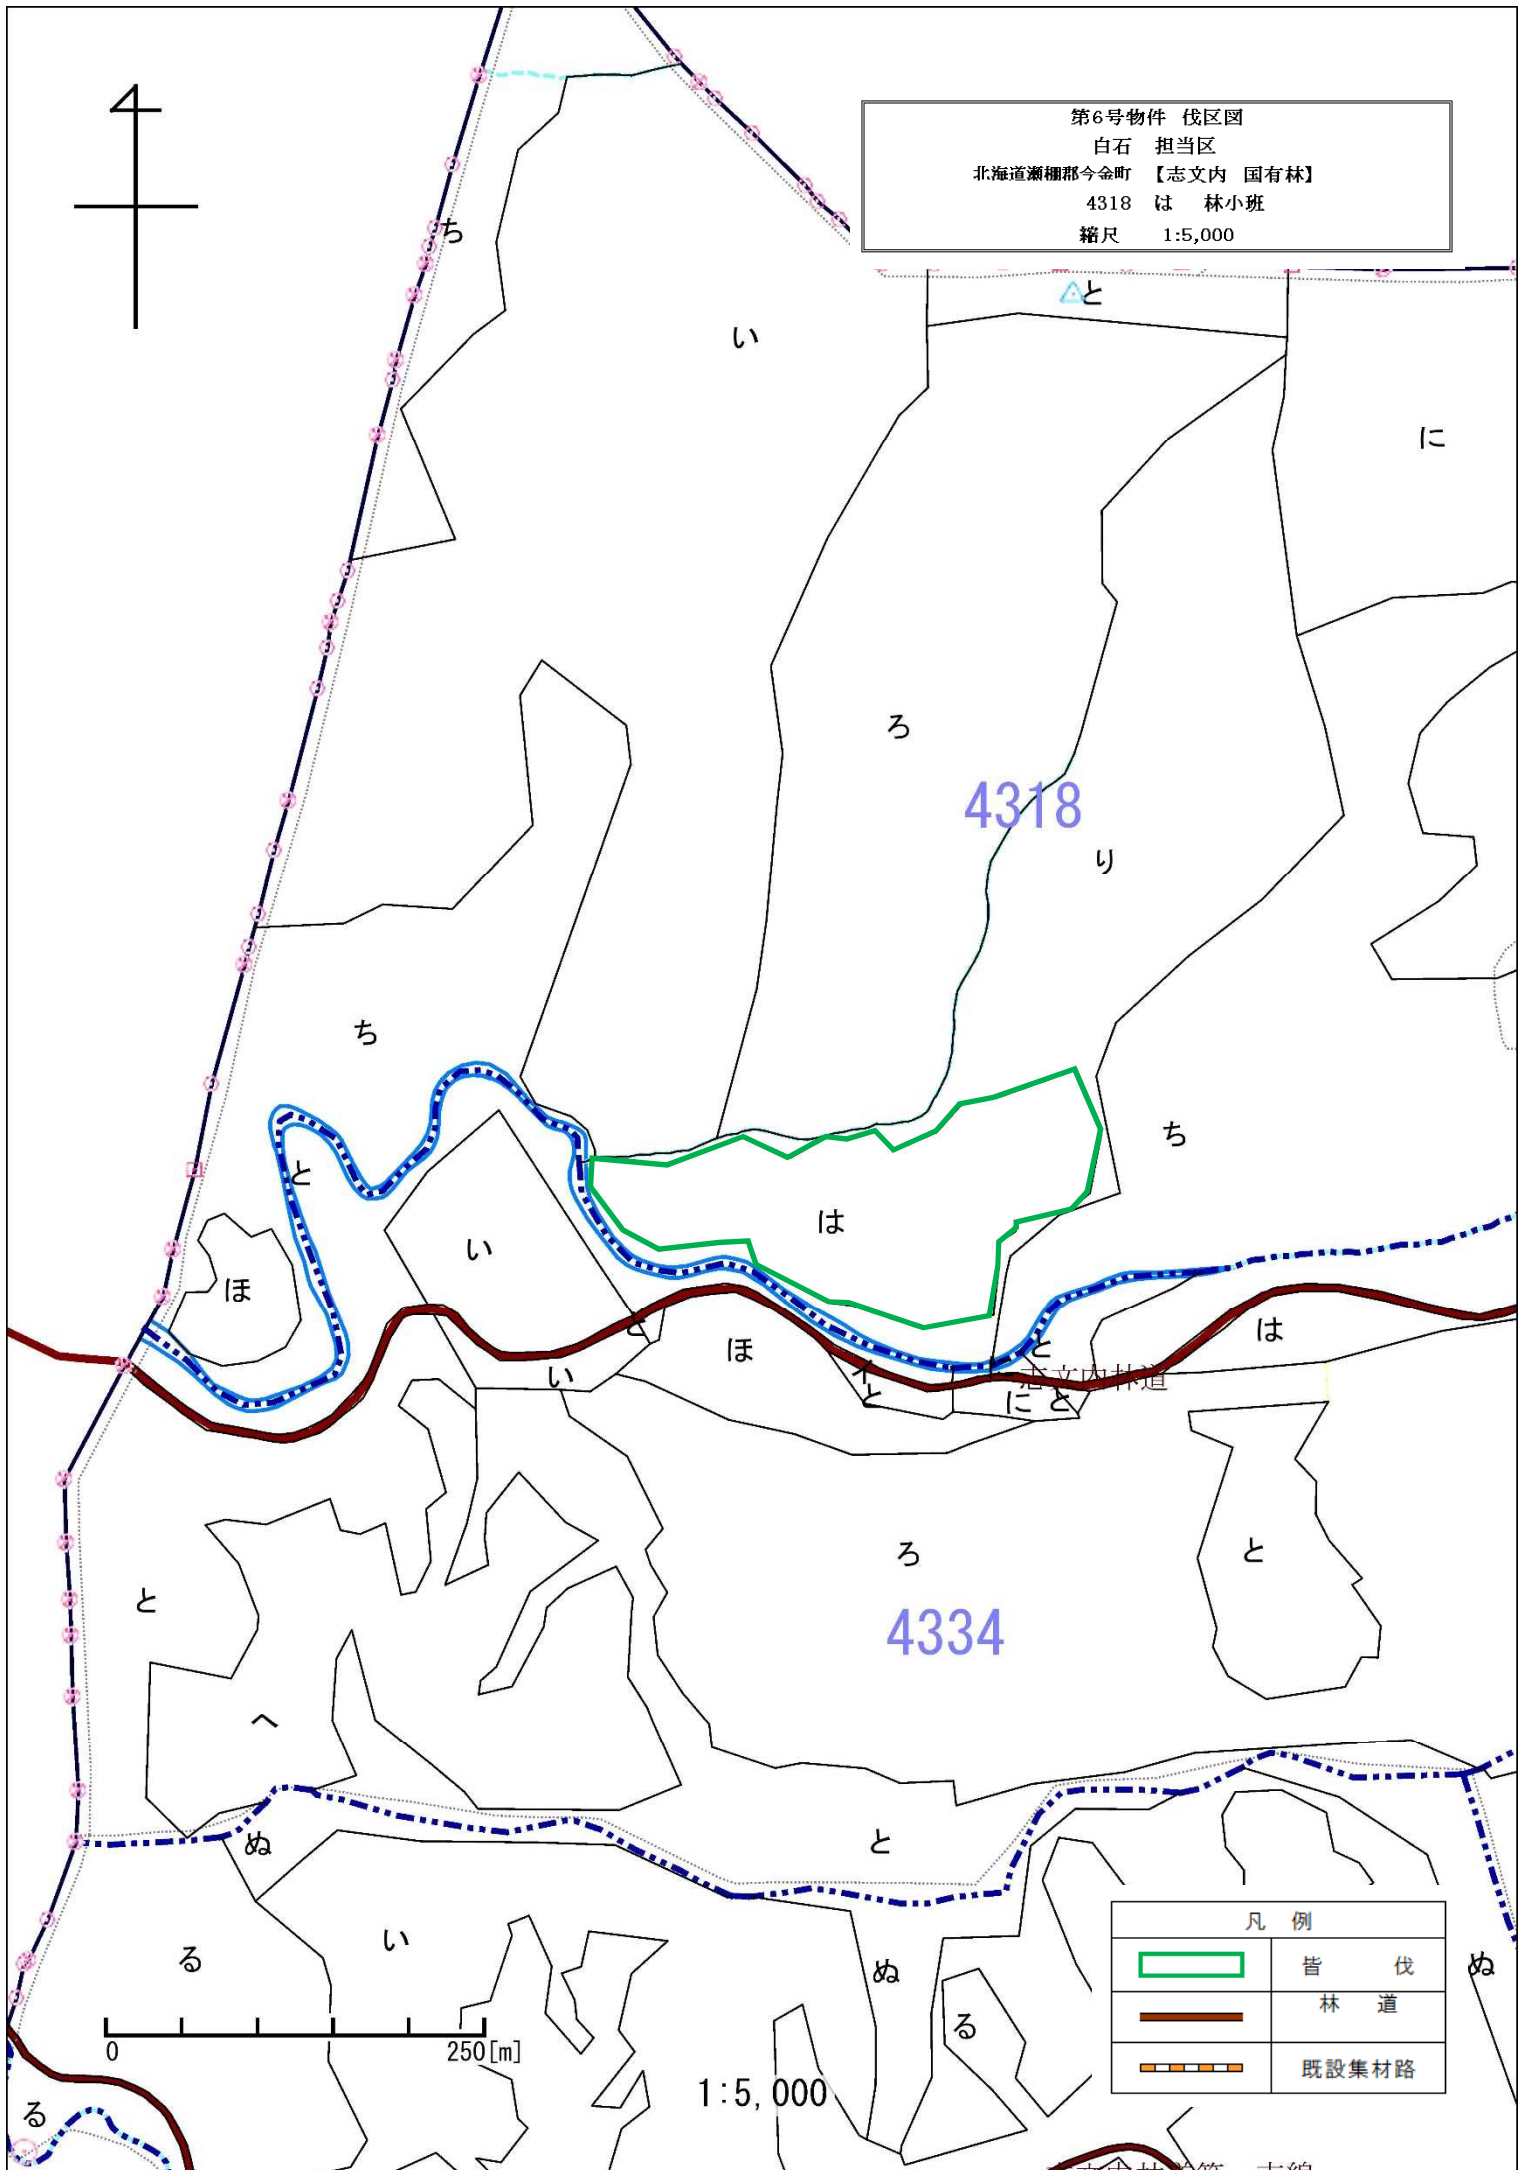

第4号物件 位置図
 若松 担当区
 北海道久遠郡せたな町北檜山区【ポツ金ヶ沢 国有林】
 5288 と
 5389 ほ.ち
 5294 へ.とち
 5297 ほ 林小班
 縮尺 1:20,000

凡例	
	間伐
	林道
	作業道

第4号物件 伐区図
 若松 担当区
 北海道久遠郡せたな町北檜山区 【ボン金ヶ沢 国有林】
 5288 と
 5389 ほ.ち
 5294 へ.とち
 5297 ほ 林小班
 縮尺 1:5,000

凡例	
	間伐
	林道
	作業道
	既設集材路

1:5,000

0 250[m]

第5号物件 位置図

七飯 担当区

北海道亀田郡七飯町 【西大沼 国有林】

2140 ほ.へ.と.ち.ぬ.か.よ 林小班

縮尺 1:20,000

0 1000 [m]

1:20,000

凡 例	
	間 伐
	国道・道々・町道等
	作 業 道

第5号物件 位置図

七飯 担当区
北海道亀田郡七飯町 【西大沼 国有林】
2140 ほ.へ.と.ち.ぬ.か.よ 林小班
縮尺 1:5,000

2141

2140

凡 例	
	間 伐
	国道・道々・町道等
	林 道
	作 業 道
	既設集材路

1:5,000

0 250[m]

第6号物件 位置図
白石 担当区
北海道瀬棚郡今金町 【志文内 国有林】
4318 は 林小班
縮尺 1:20,000

凡例	
	皆伐
	林道

第6号物件 伐区図
白石 担当区
北海道瀬棚郡今金町 【志文内 国有林】
4318 は 林小班
縮尺 1:5,000

凡 例	
	皆 伐
	林 道
	既設集材路

1:5,000