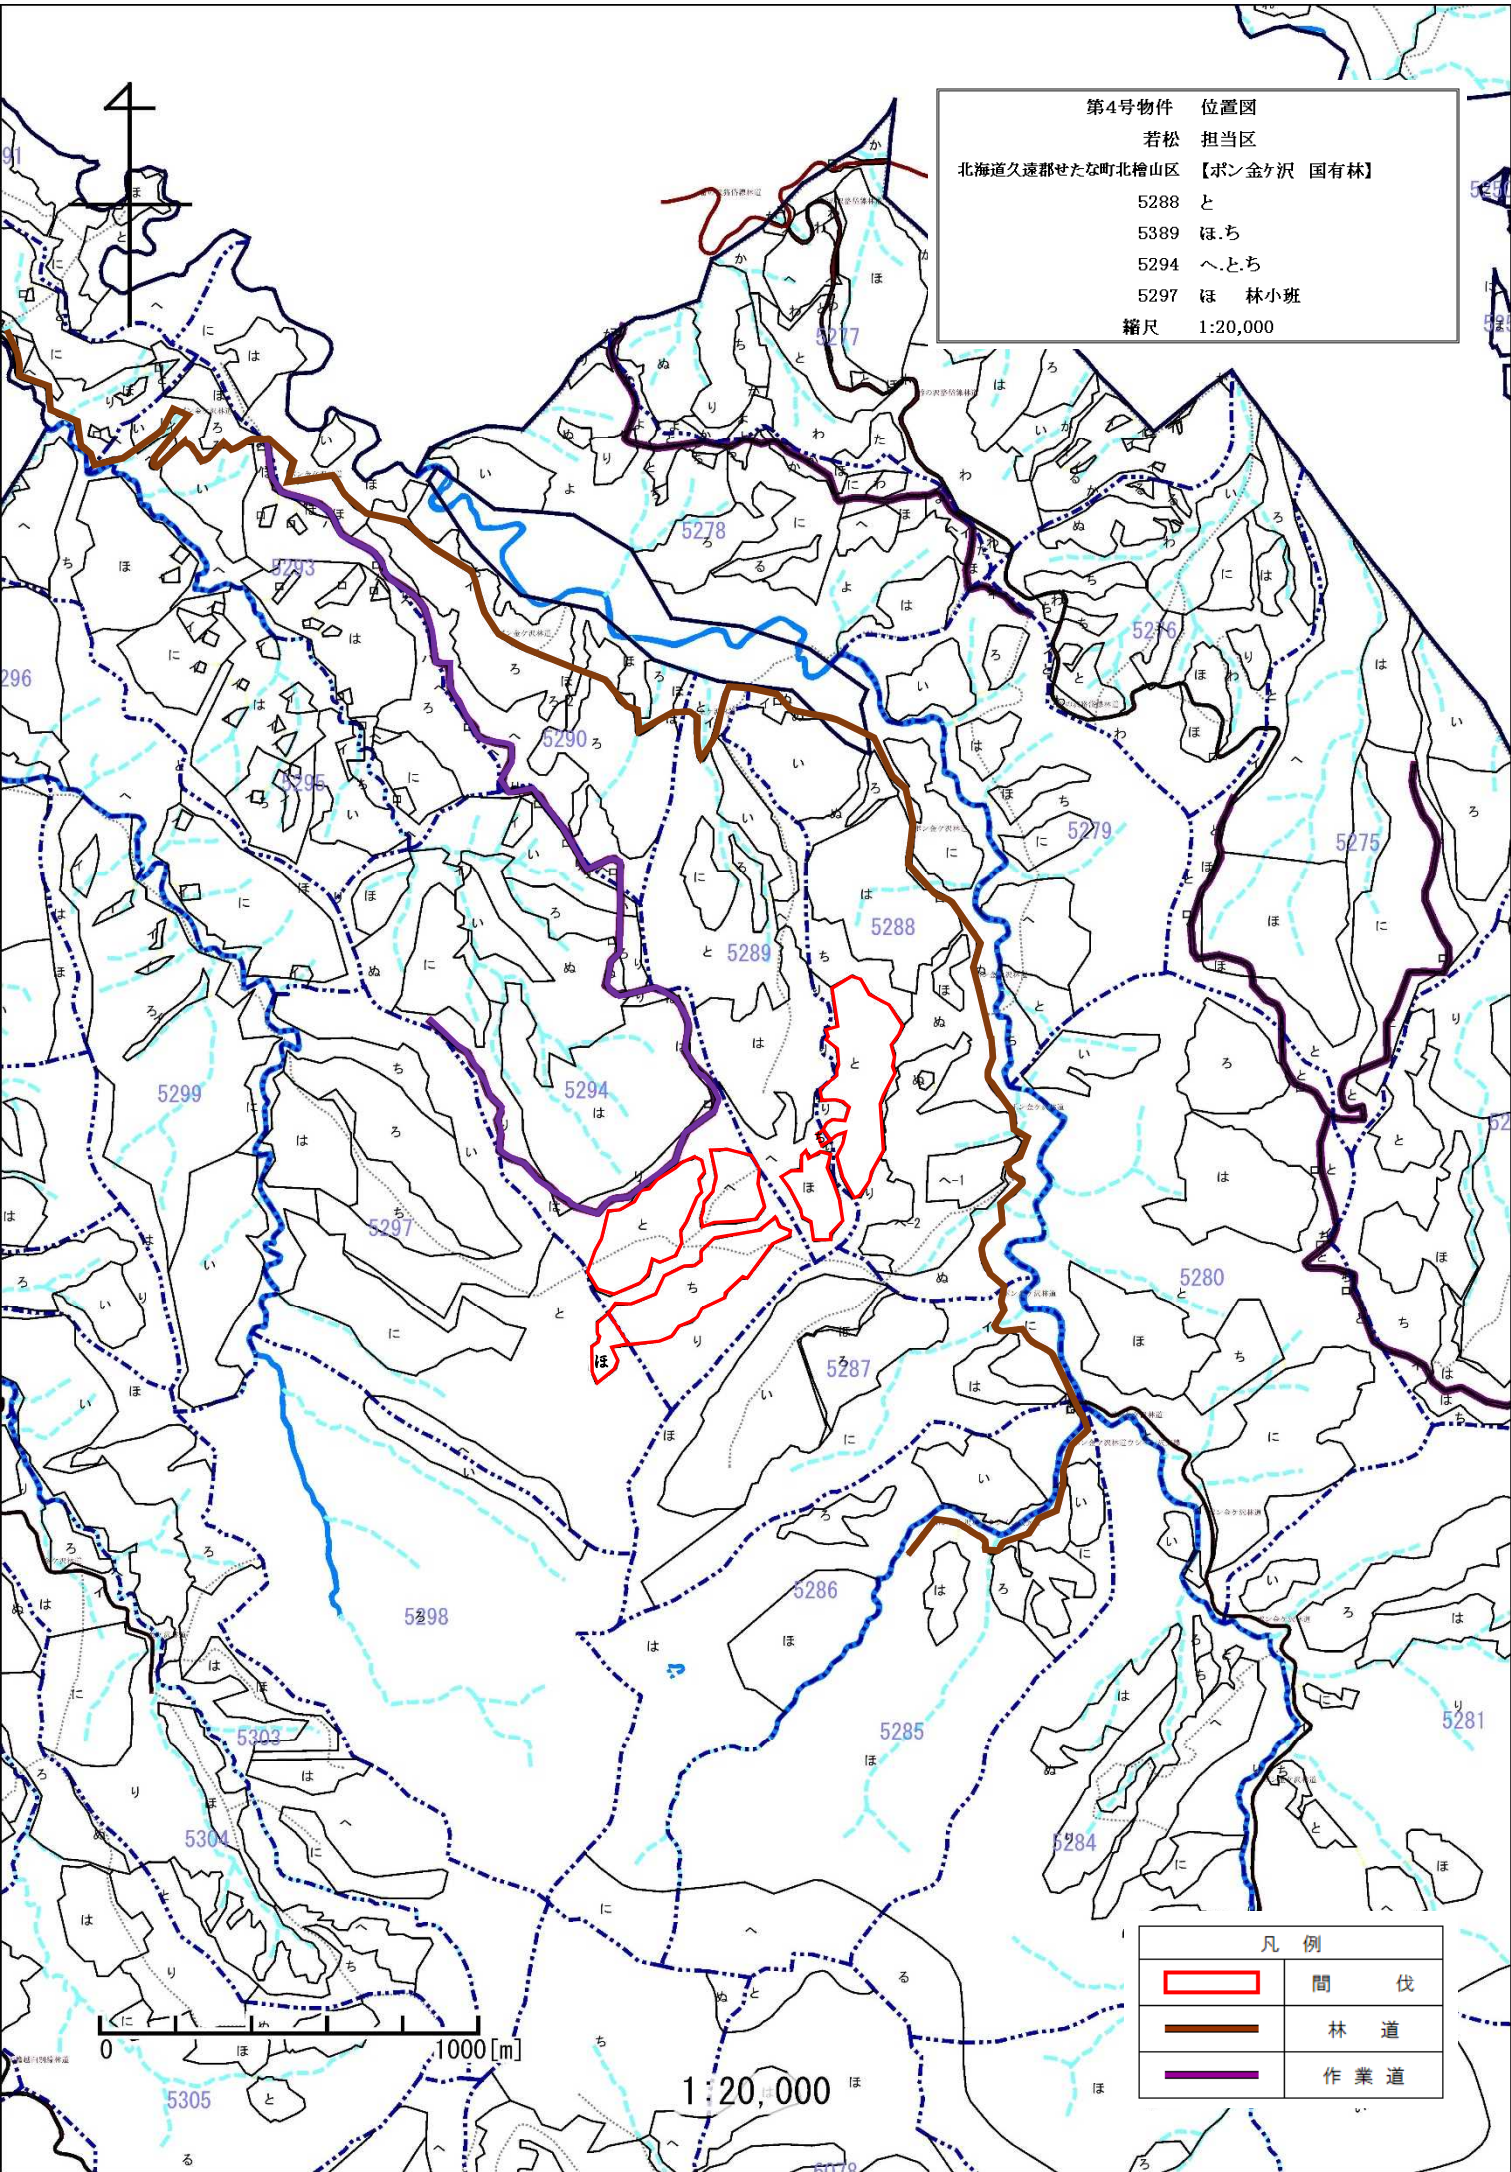

第4号物件 位置図
 若松 担当区
 北海道久遠郡せたな町北檜山区【ポツ金ヶ沢 国有林】
 5288 と
 5389 ほ.ち
 5294 へ.とち
 5297 ほ 林小班
 縮尺 1:20,000

凡例	
	間伐
	林道
	作業道

第4号物件 伐区図
 若松 担当区
 北海道久遠郡せたな町北檜山区 【ボン金ヶ沢 国有林】
 5288 と
 5389 ほ.ち
 5294 へ.とち
 5297 ほ 林小班
 縮尺 1:5,000

凡例	
	間伐
	林道
	作業道
	既設集材路

1:5,000

0 250[m]

第5号物件 位置図

七飯 担当区

北海道亀田郡七飯町 【西大沼 国有林】

2140 ほ.へ.と.ち.ぬ.か.よ 林小班

縮尺 1:20,000

0 1000 [m]

1:20,000

凡 例	
	間 伐
	国道・道々・町道等
	作 業 道

第5号物件 位置図

七飯 担当区
北海道亀田郡七飯町 【西大沼 国有林】
2140 ほ.へ.と.ち.ぬ.か.よ 林小班
縮尺 1:5,000

2141

2140

凡 例	
	間 伐
	国道・道々・町道等
	林 道
	作 業 道
	既設集材路

1:5,000

0 250[m]

第6号物件 位置図
白石 担当区
北海道瀬棚郡今金町 【志文内 国有林】
4318 は 林小班
縮尺 1:20,000

凡例	
	皆伐
	林道

第6号物件 伐区図
白石 担当区
北海道瀬棚郡今金町 【志文内 国有林】
4318 は 林小班
縮尺 1:5,000

凡 例	
	皆 伐
	林 道
	既設集材路

1:5,000