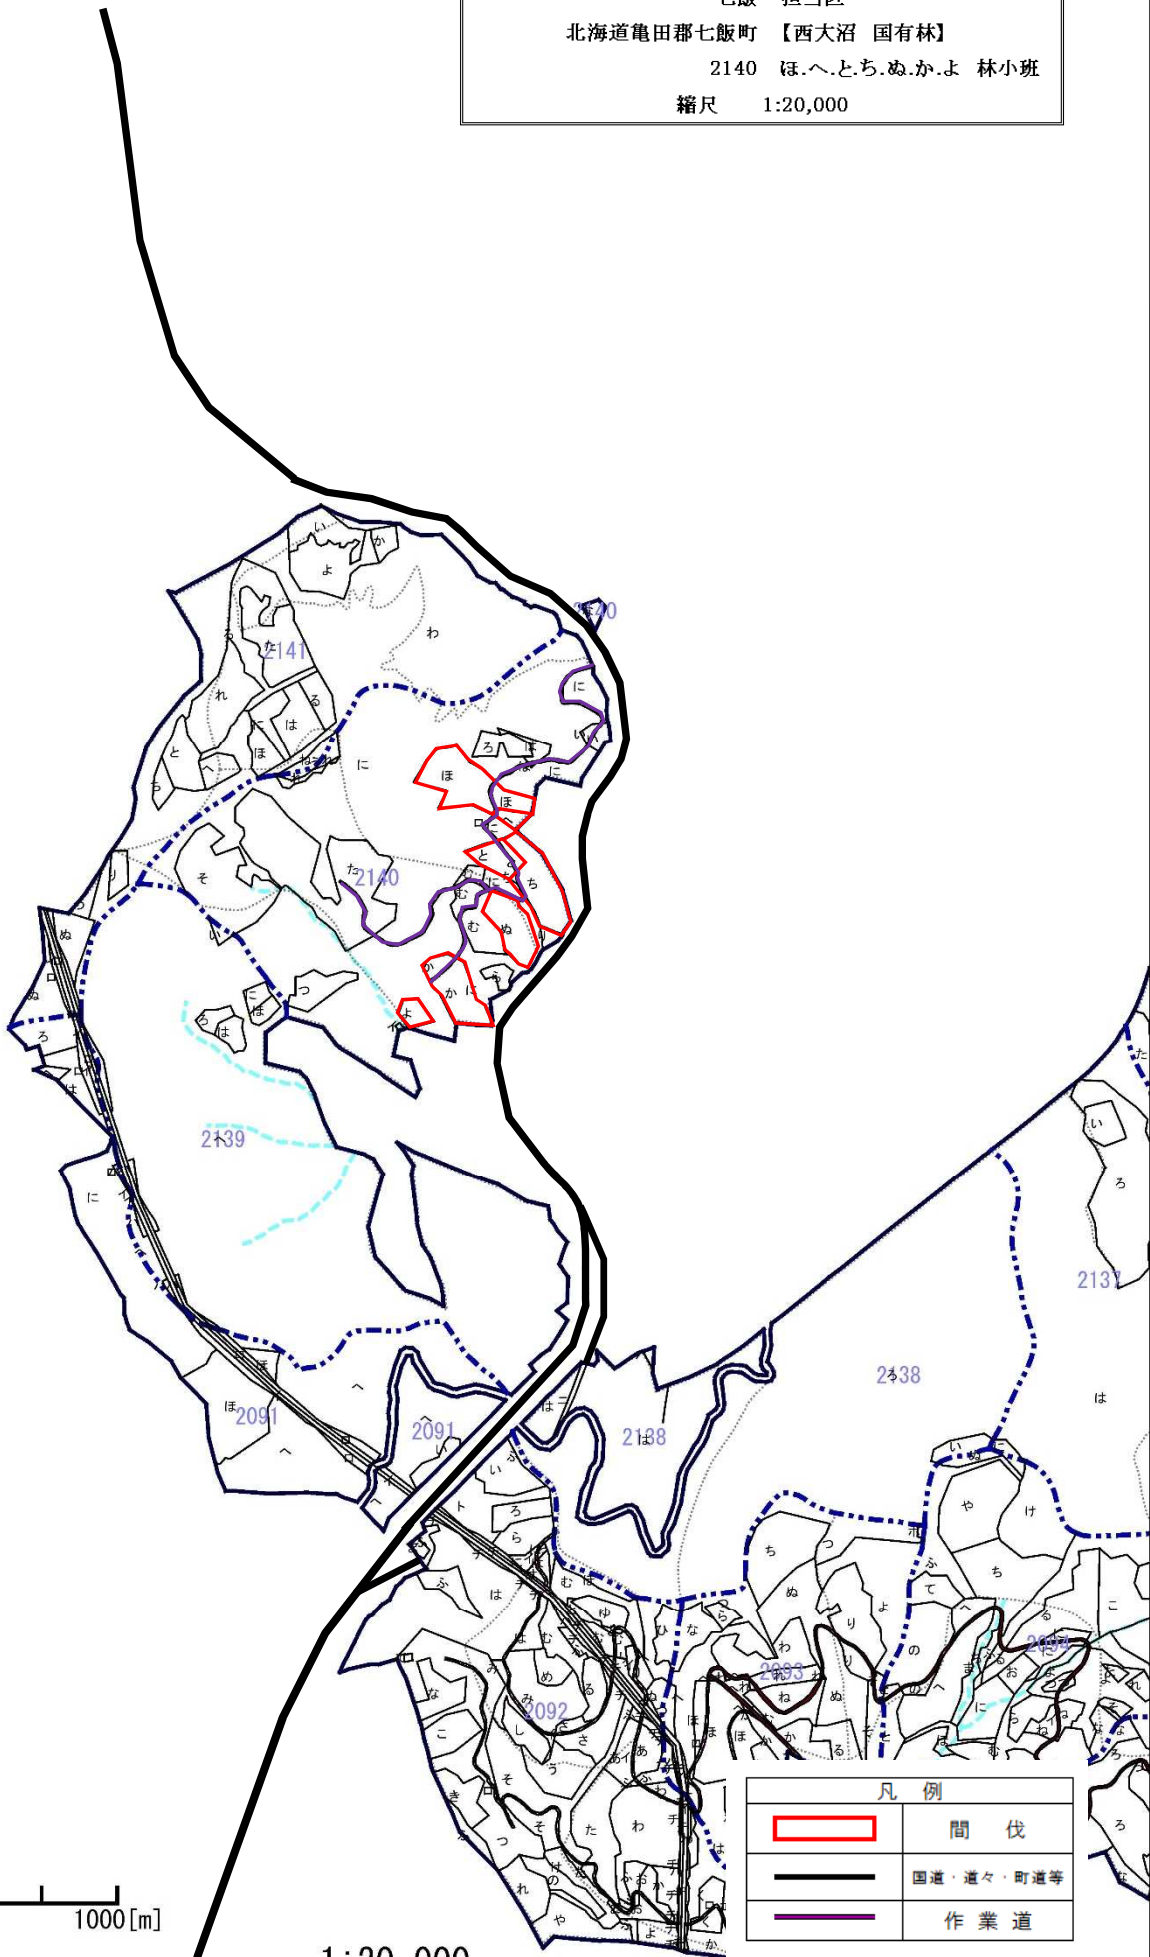

第4号物件 位置図
 若松 担当区
 北海道久遠郡せたな町北檜山区【ポツ金ヶ沢 国有林】
 5288 と
 5389 ほ.ち
 5294 へ.とち
 5297 ほ 林小班
 縮尺 1:20,000

凡例	
	間伐
	林道
	作業道

第4号物件 伐区図
 若松 担当区
 北海道久遠郡せたな町北檜山区 【ボン金ヶ沢 国有林】
 5288 と
 5389 ほ.ち
 5294 へ.とち
 5297 ほ 林小班
 縮尺 1:5,000

凡例	
	間伐
	林道
	作業道
	既設集材路

1:5,000

0 250[m]

第5号物件 位置図

七飯 担当区

北海道亀田郡七飯町 【西大沼 国有林】

2140 ほ.へ.と.ち.ぬ.か.よ 林小班

縮尺 1:20,000

0 1000 [m]

1:20,000

凡 例	
	間 伐
	国道・道々・町道等
	作 業 道

第5号物件 位置図

七飯 担当区
北海道亀田郡七飯町 【西大沼 国有林】
2140 ほ.へ.と.ち.ぬ.か.よ 林小班
縮尺 1:5,000

2141

2140

凡 例	
	間 伐
	国道・道々・町道等
	林 道
	作 業 道
	既設集材路

1:5,000

0 250[m]

第6号物件 位置図
白石 担当区
北海道瀬棚郡今金町 【志文内 国有林】
4318 は 林小班
縮尺 1:20,000

凡例	
	皆伐
	林道

第6号物件 伐区図
白石 担当区
北海道瀬棚郡今金町 【志文内 国有林】
4318 は 林小班
縮尺 1:5,000

凡 例	
	皆 伐
	林 道
	既設集材路

1:5,000