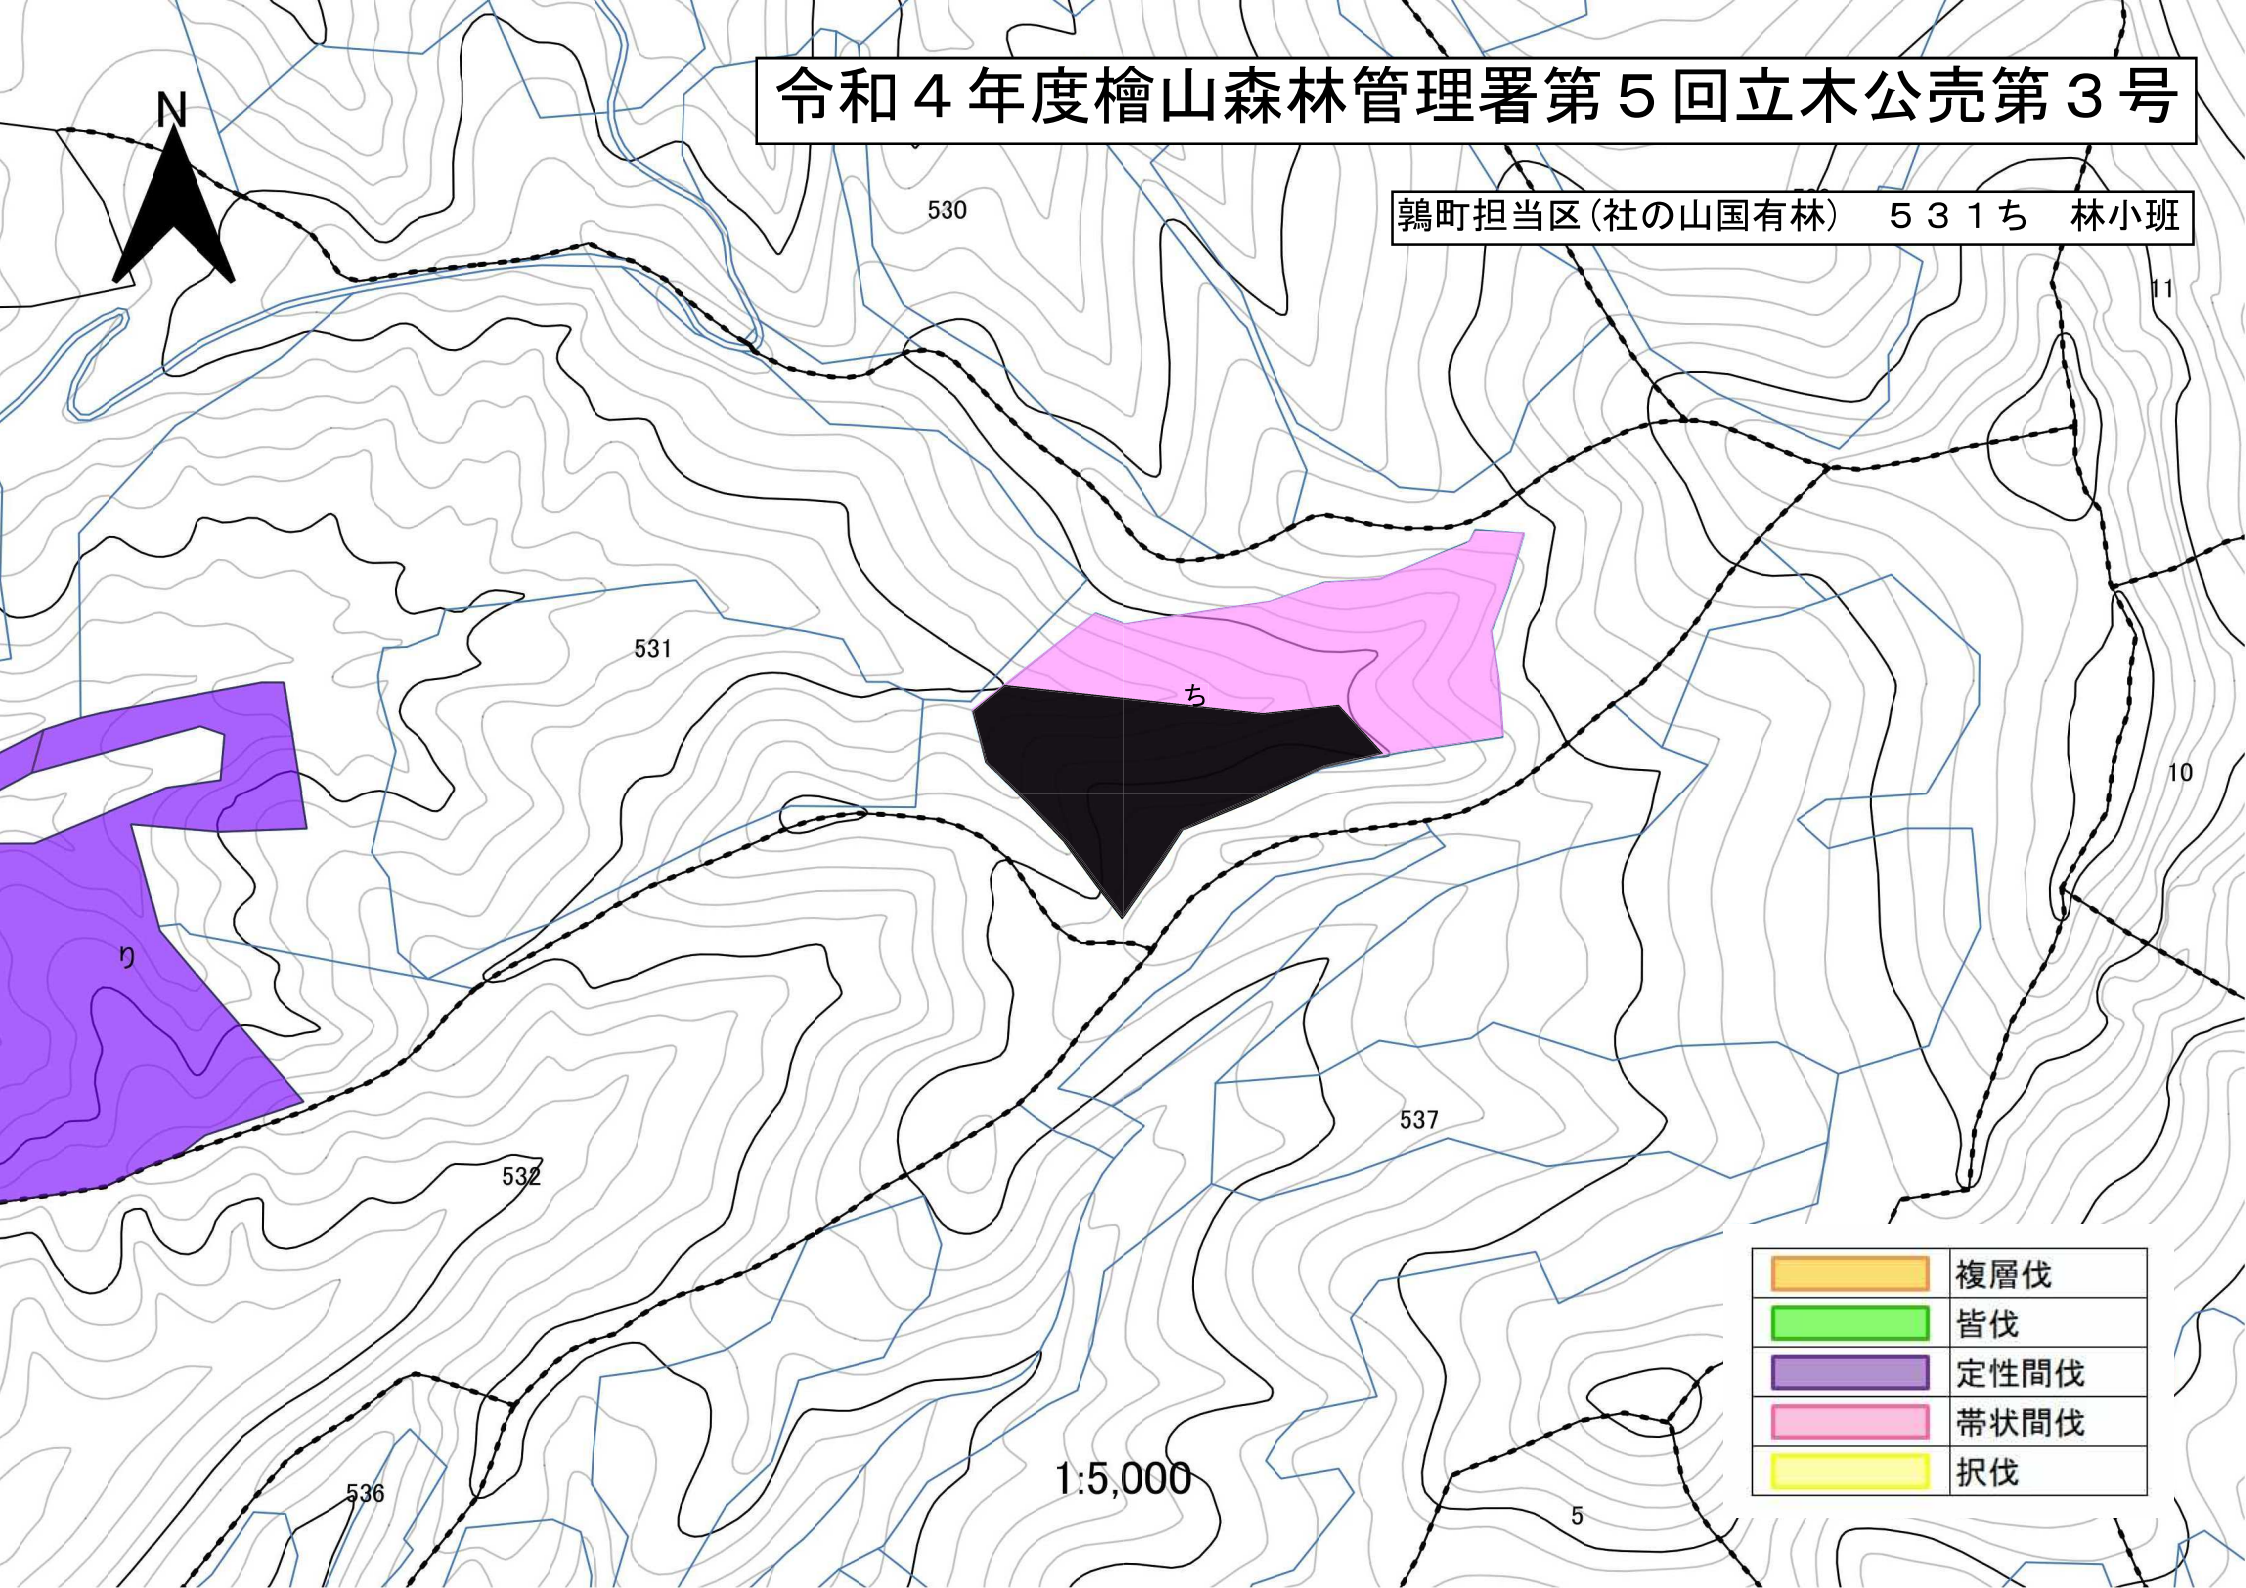

焼木尻岳

	複層伐
	皆伐
	定性間伐
	帯状間伐
	択伐

令和4年度檜山森林管理署第5回立木公売第3号

鶉町担当区(社の山国有林) 531ろはへりぬ
532ろ 林小班

	複層伐
	皆伐
	定性間伐
	带状間伐
	択伐

1:5,000

令和4年度檜山森林管理署第5回立木公売第3号

鶉町担当区(社の山国有林) 531ち 林小班

1:5,000

	複層伐
	皆伐
	定性間伐
	帯状間伐
	択伐