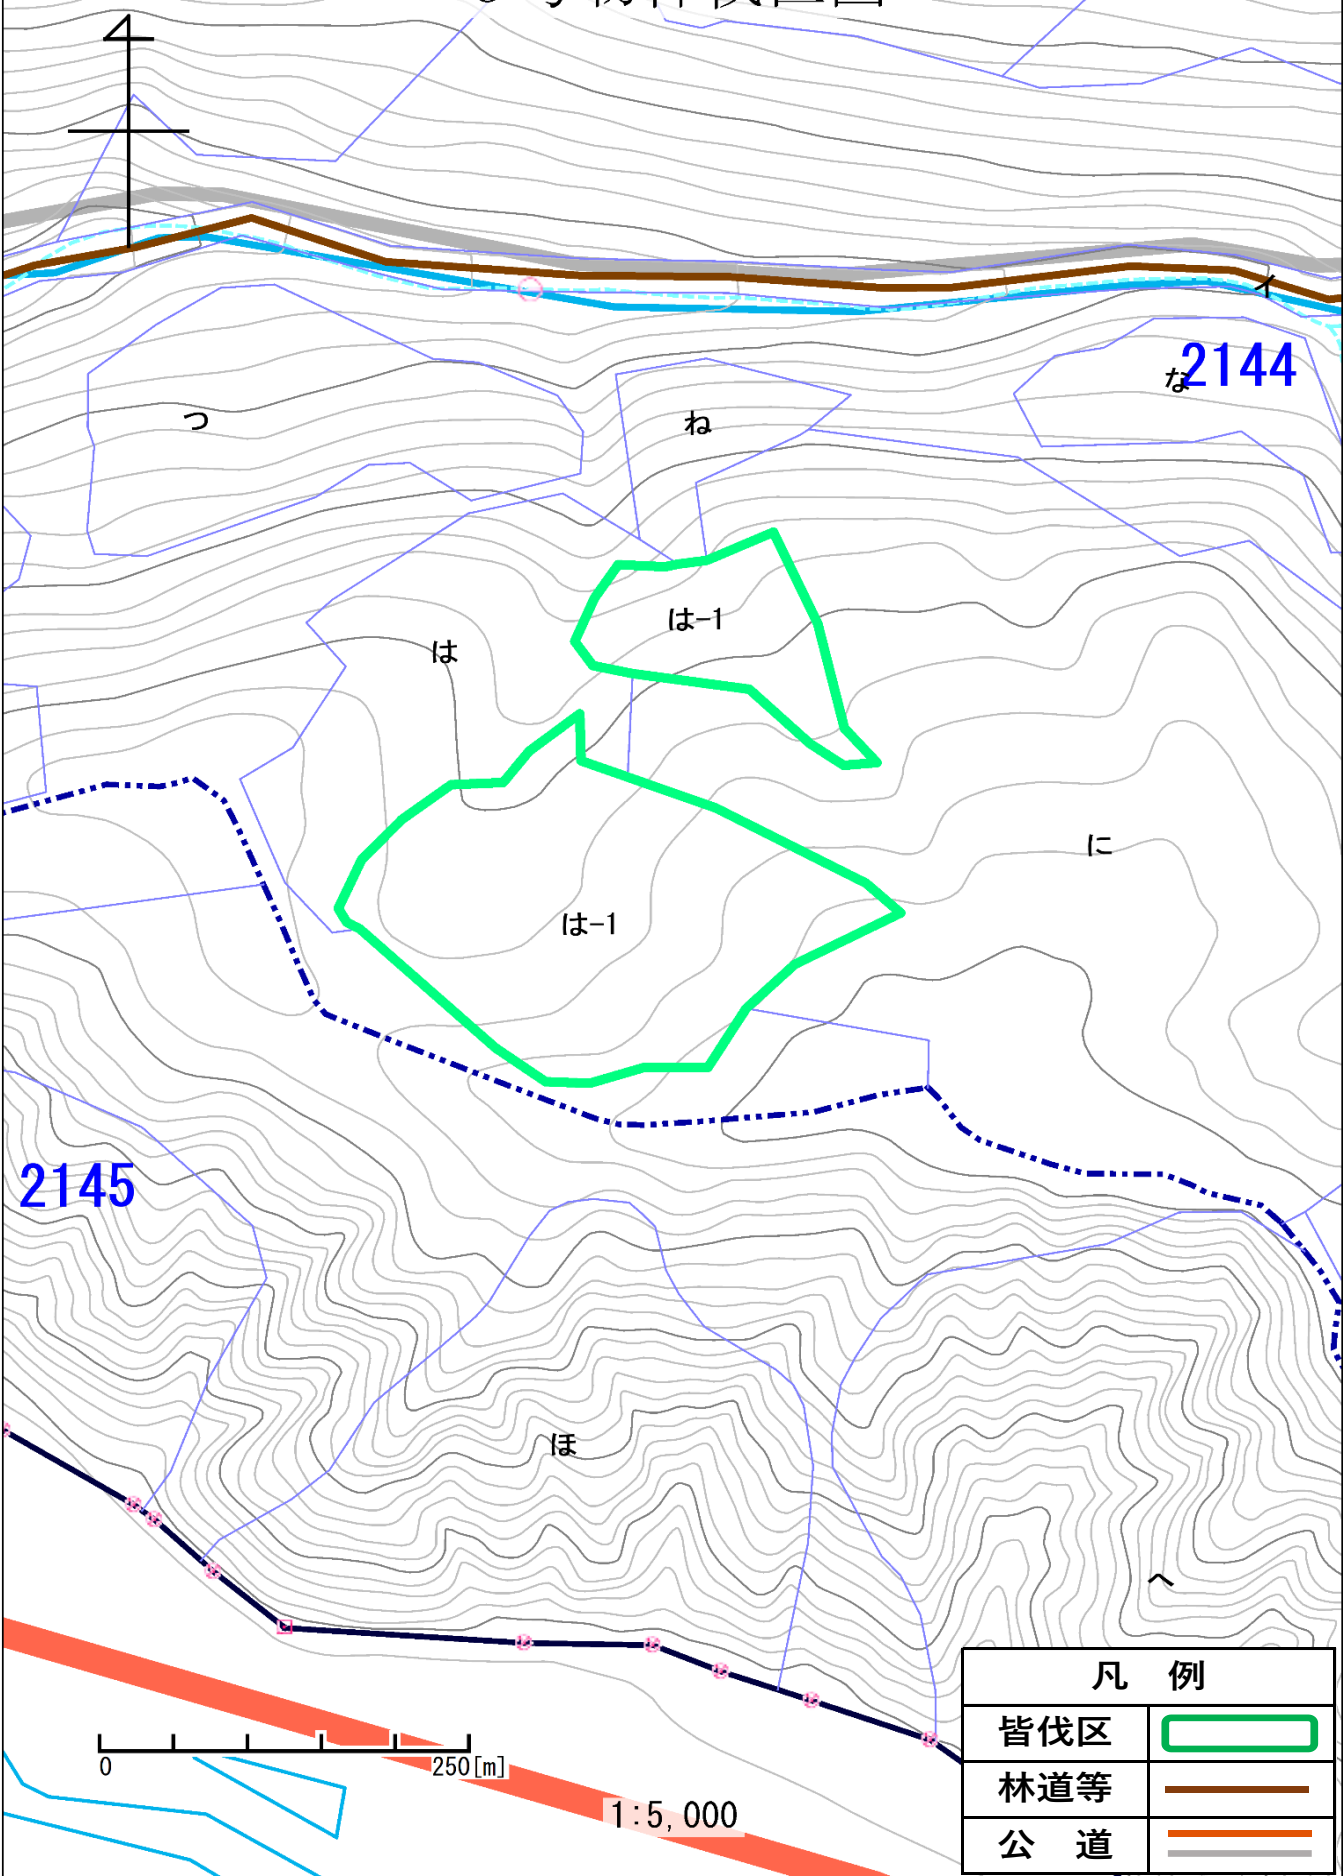

6号物件伐区図

凡 例	
皆伐区	
林道等	
公道