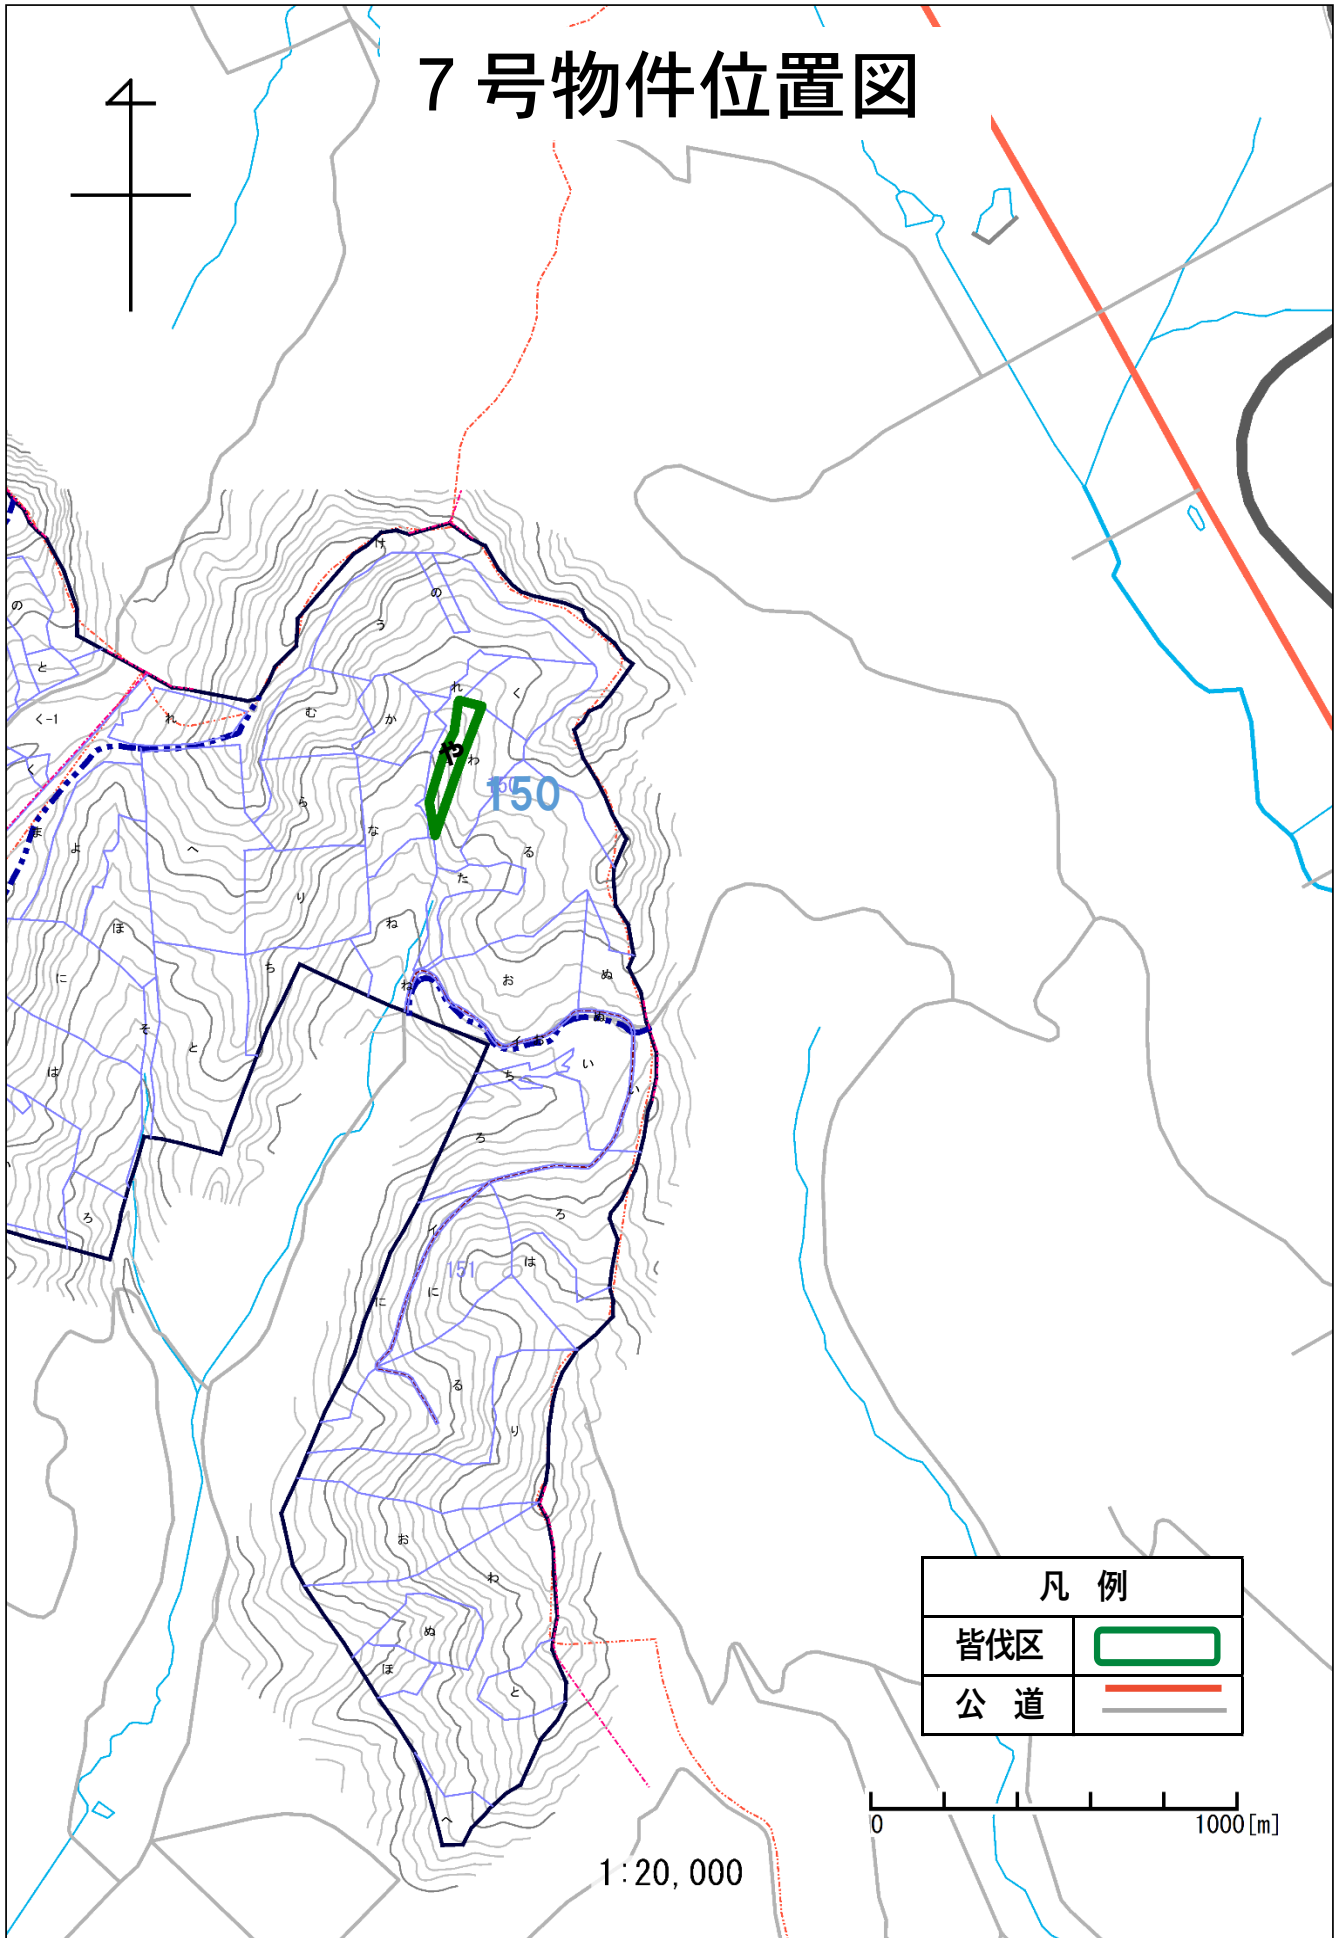

7号物件位置図

凡例	
皆伐区	
公道	

0 1000 [m]

1:20,000

7号物件伐区図

凡例	
皆伐区	
公道	

0 250 [m]

1:5,000

8号物件位置図

凡例

皆伐区	
公道	

1:20,000

0 1000 [m]

8号物件伐区図

0 250[m]

1:5,000

9号・10号物件位置図

凡 例	
間伐区	
林道等	
公道	

9号物件伐区図

9号・10号物件位置図

凡例	
間伐区	
林道等	
公道	

10号物件伐区図

凡 例	
間伐区	
林道等	
公 道	