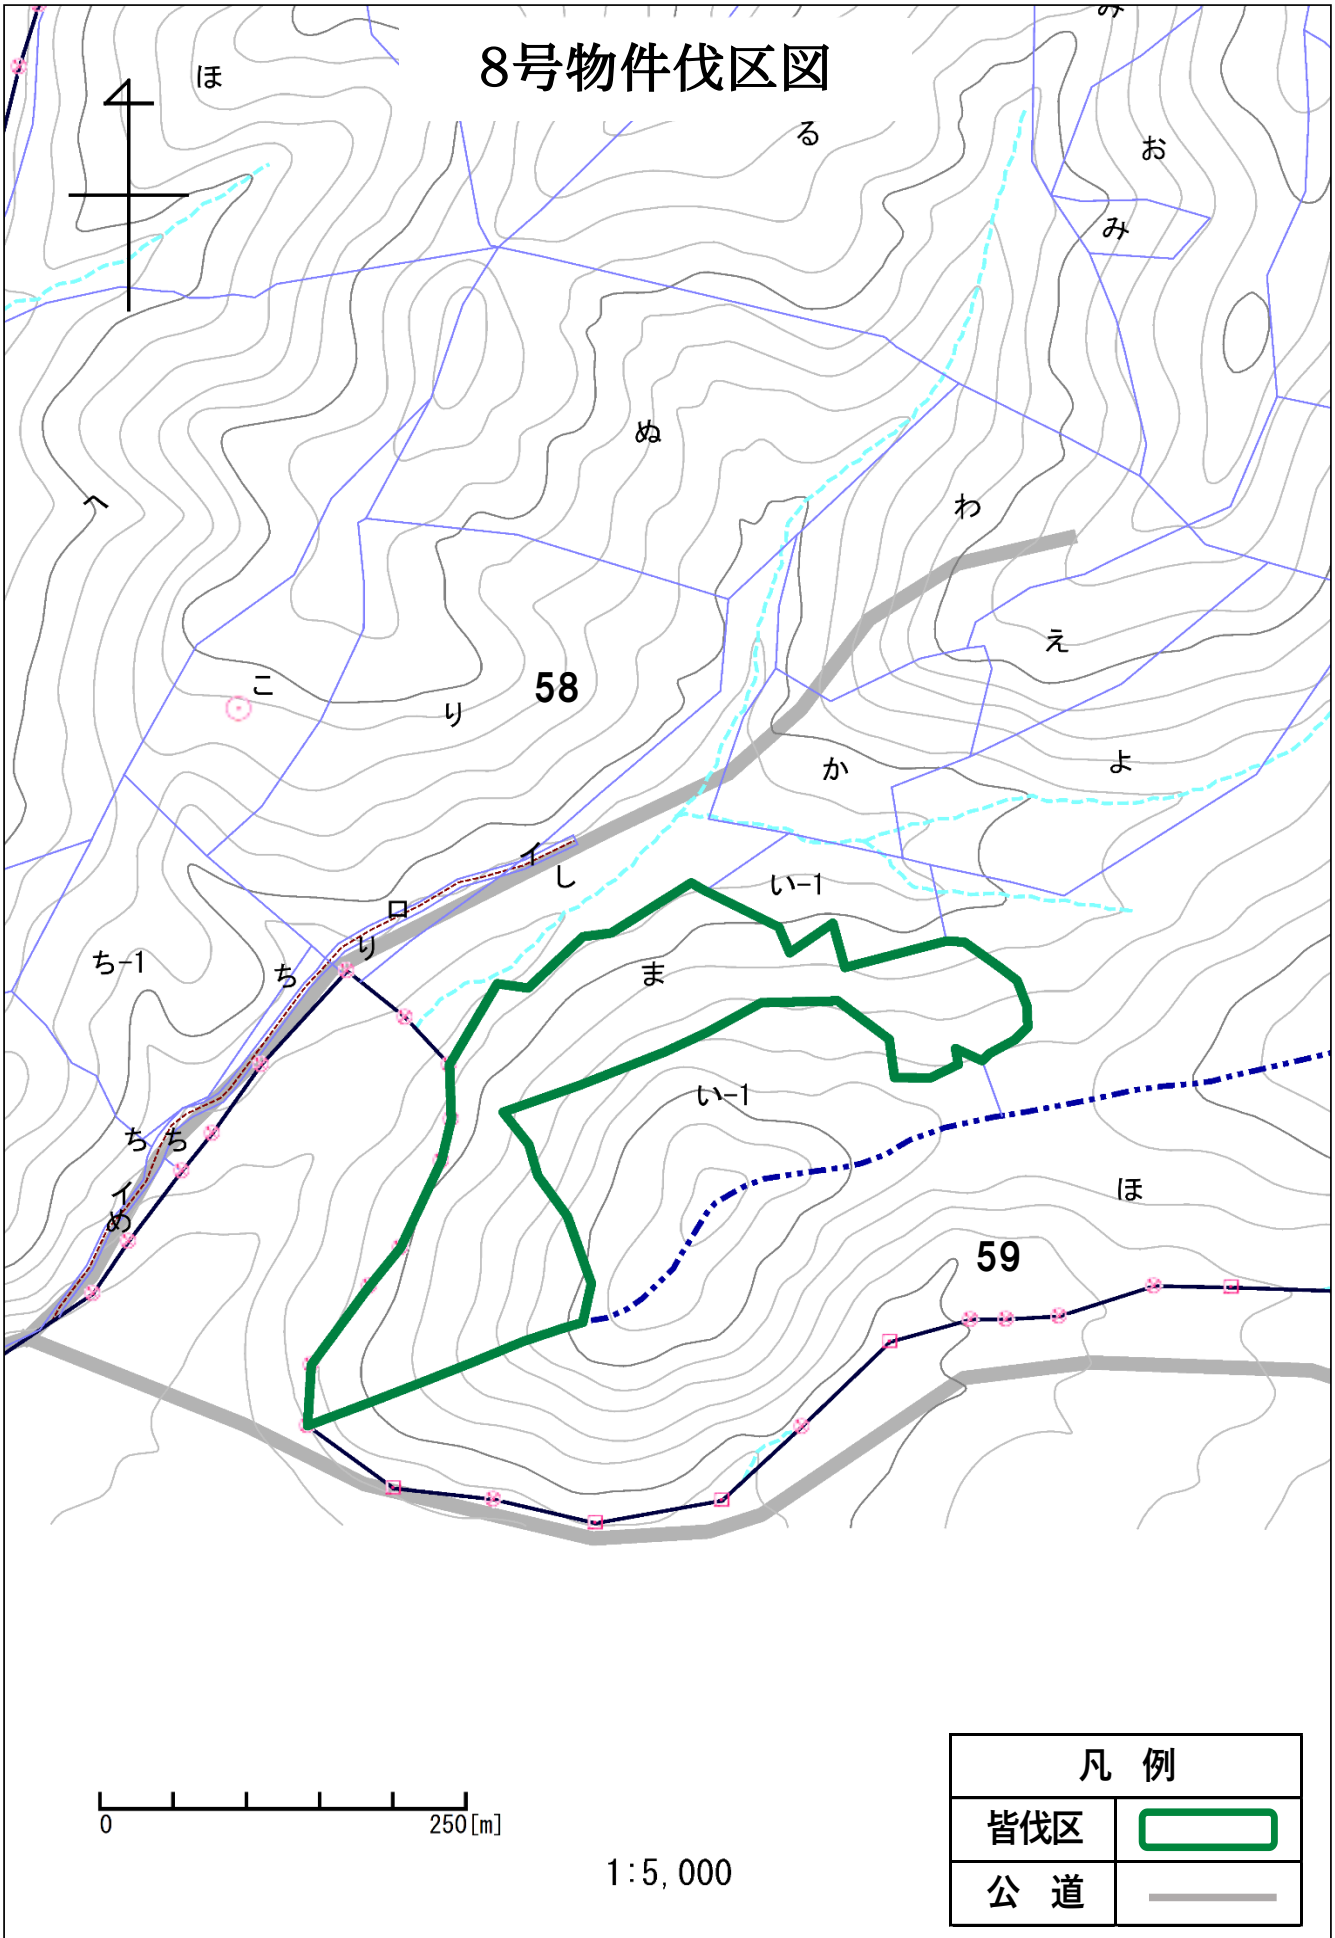

7号物件位置図

凡例	
皆伐区	
公道	

0 1000 [m]

1:20,000

7号物件伐区図

凡例	
皆伐区	
公道	

0 250 [m]

1:5,000

8号物件位置図

凡例

皆伐区	
公道	

1:20,000

0 1000 [m]

8号物件伐区図

0 250[m]

1:5,000

9号・10号物件位置図

凡 例	
間伐区	
林道等	
公道	

9号物件伐区図

9号・10号物件位置図

凡例	
間伐区	
林道等	
公道	

10号物件伐区図

凡 例	
間伐区	
林道等	
公 道	