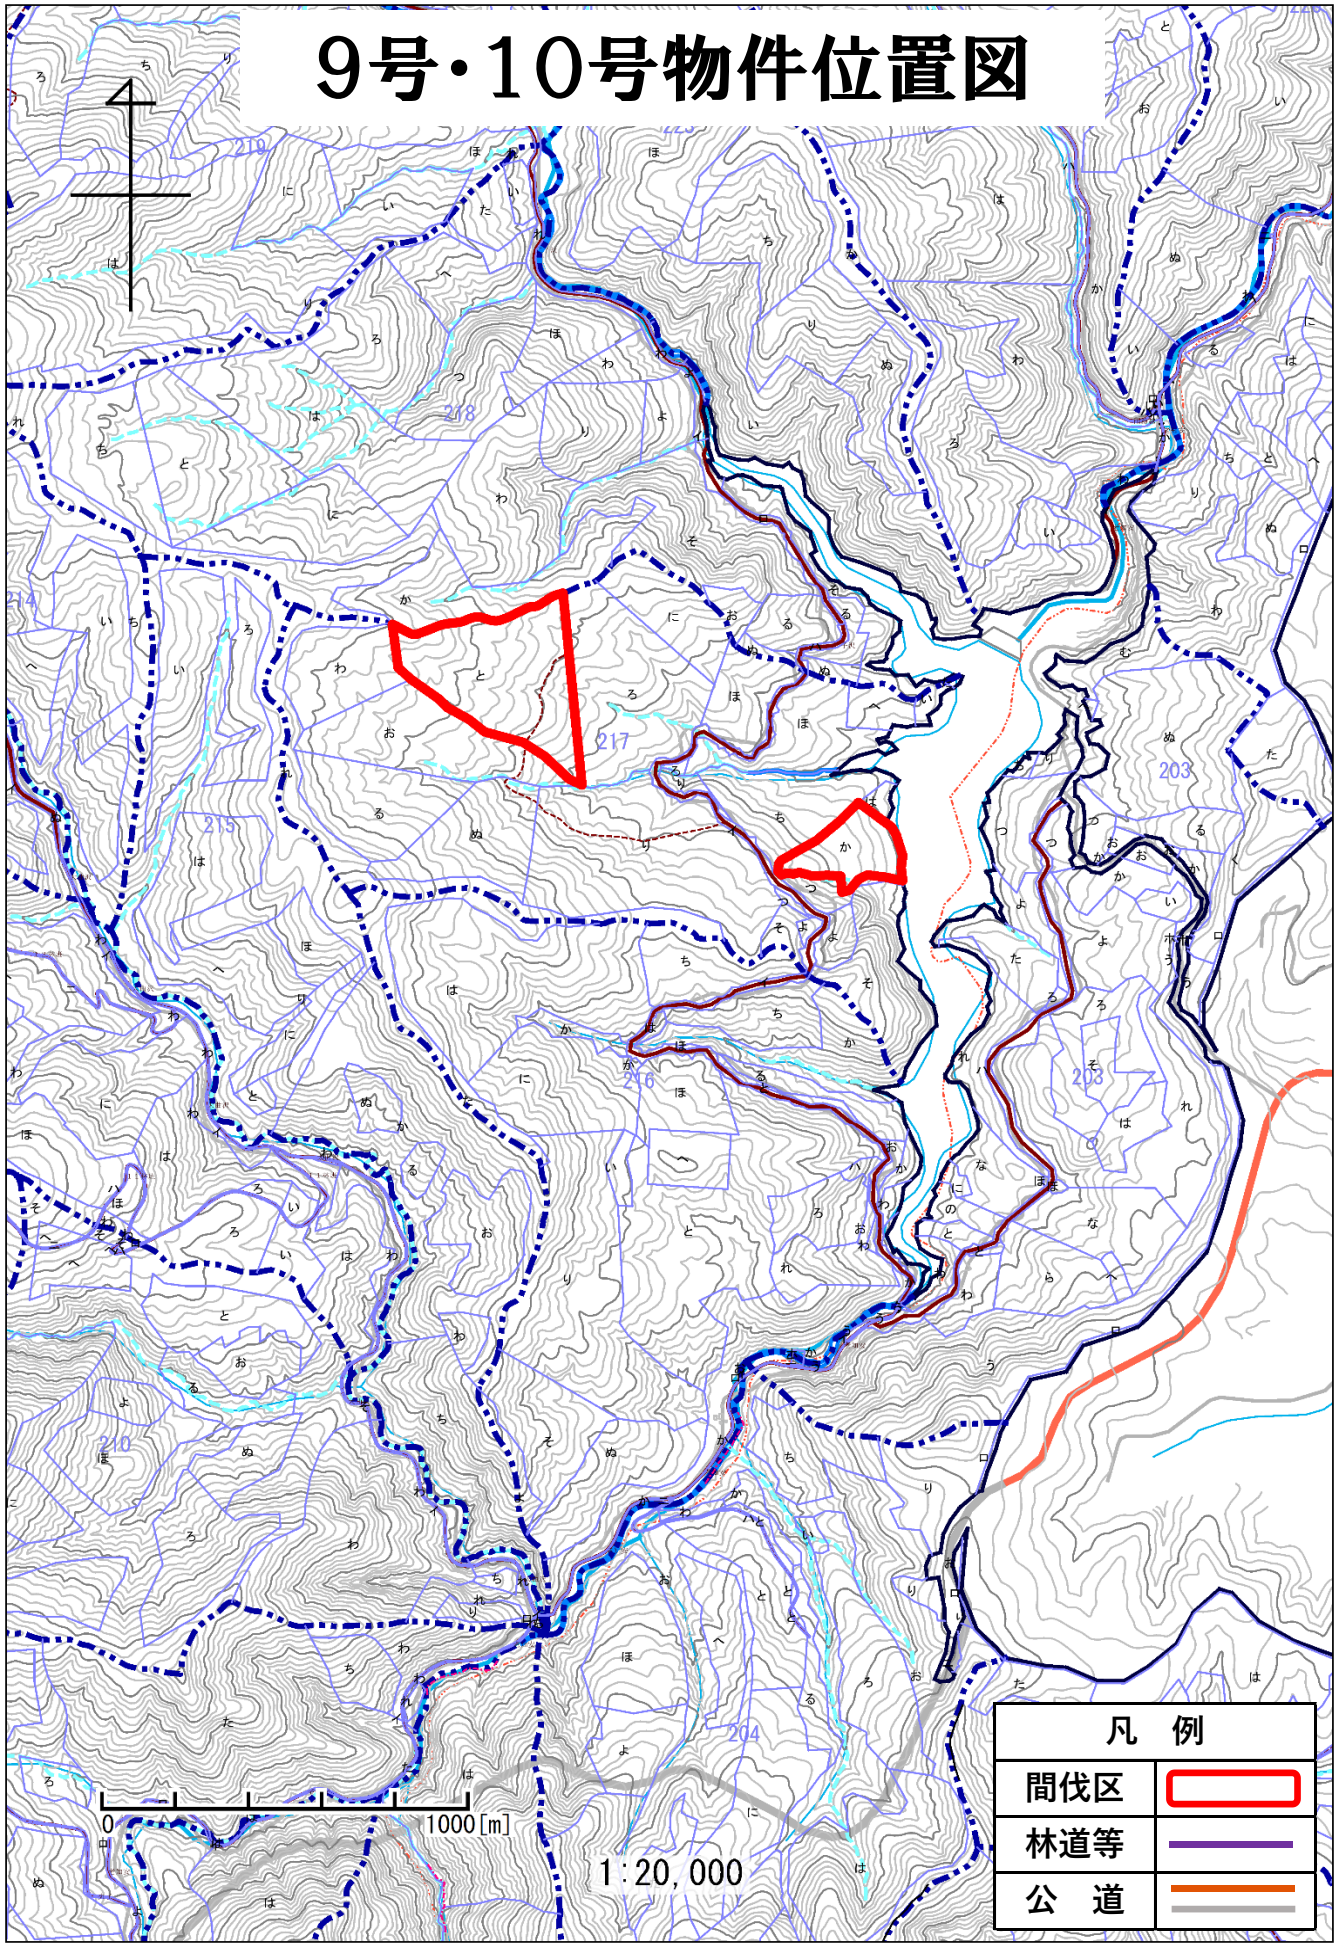

7号物件位置図

凡例	
皆伐区	
公道	

0 1000 [m]

1:20,000

7号物件伐区図

凡例	
皆伐区	
公道	

0 250 [m]

1:5,000

8号物件位置図

凡例

皆伐区	
公道	

1:20,000

0 1000 [m]

8号物件伐区図

0 250[m]

1:5,000

9号・10号物件位置図

凡 例	
間伐区	
林道等	
公道	

9号物件伐区図

9号・10号物件位置図

凡例	
間伐区	
林道等	
公道	

10号物件伐区図

凡 例	
間伐区	
林道等	
公 道	