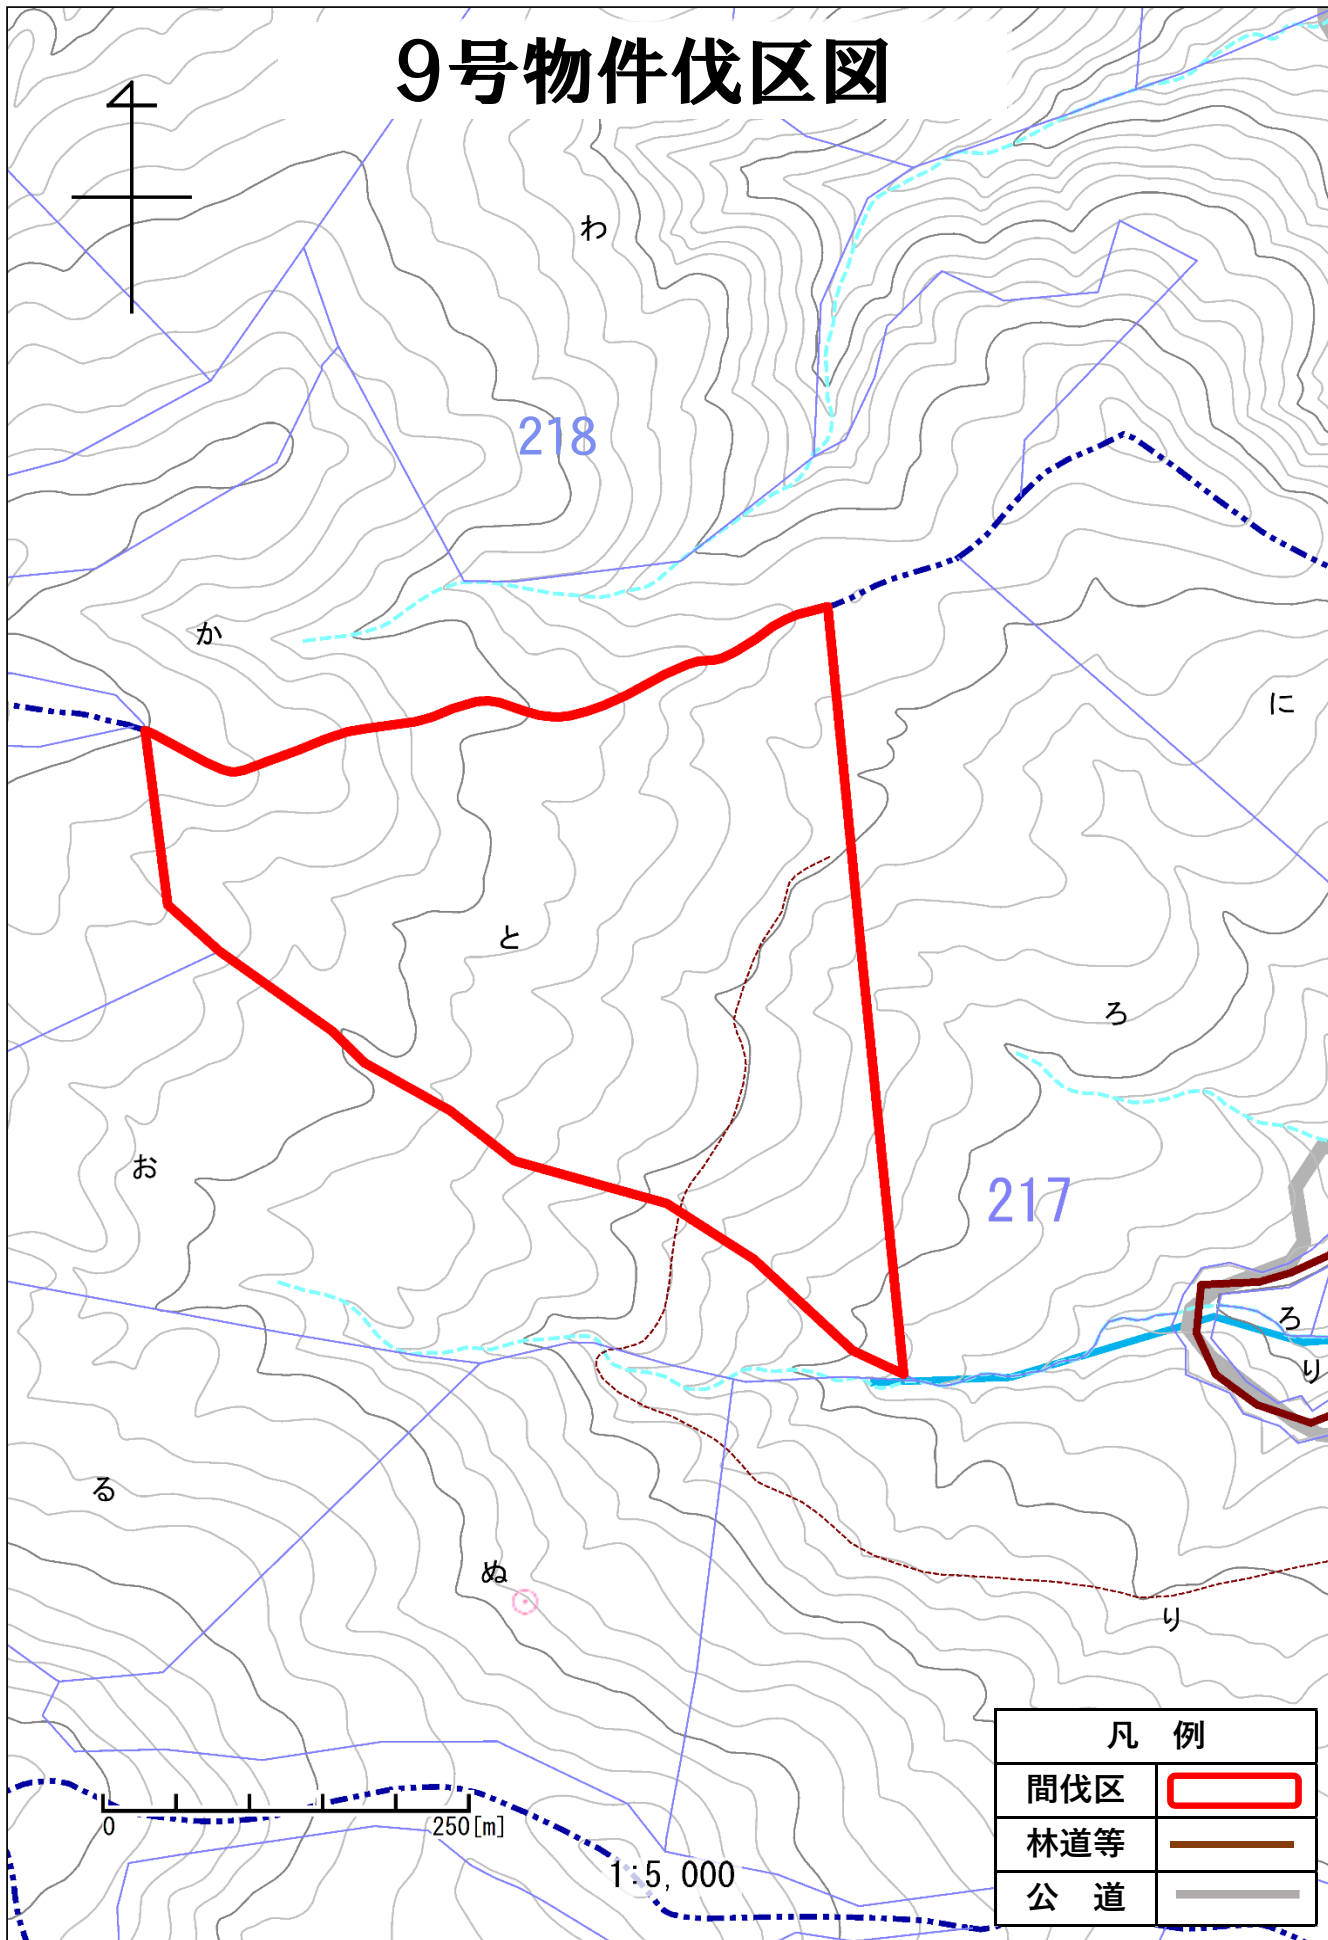

7号物件位置図

凡例	
皆伐区	
公道	

0 1000 [m]

1:20,000

7号物件伐区図

凡例	
皆伐区	
公道	

0 250 [m]

1:5,000

8号物件位置図

凡例

皆伐区	
公道	

1:20,000

0 1000 [m]

8号物件伐区図

0 250[m]

1:5,000

9号・10号物件位置図

凡 例	
間伐区	
林道等	
公道	

9号物件伐区図

9号・10号物件位置図

凡例	
間伐区	
林道等	
公道	

10号物件伐区図

凡 例	
間伐区	
林道等	
公 道	