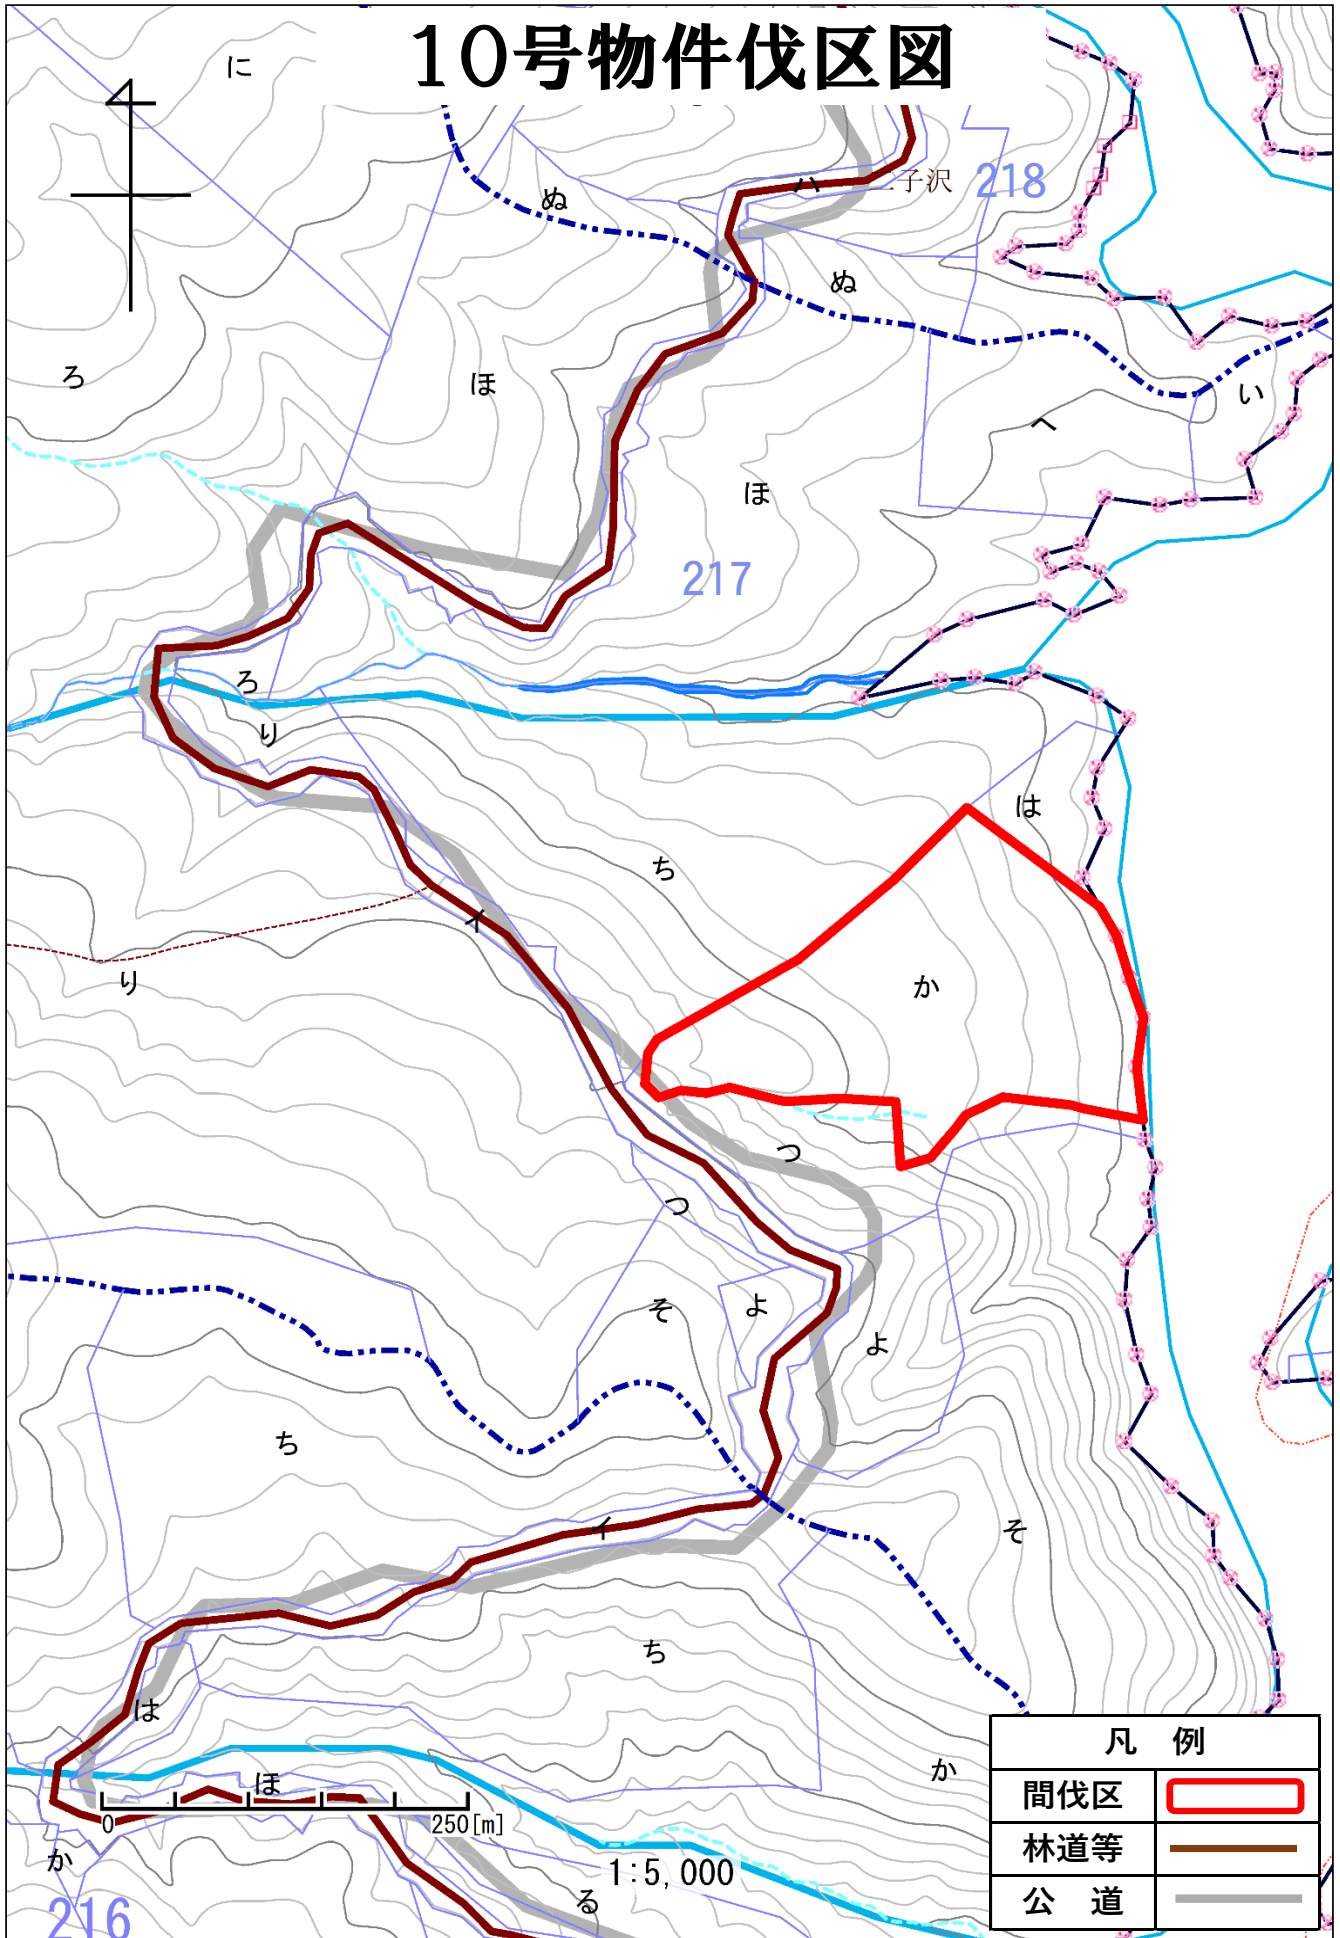

7号物件位置図

凡例	
皆伐区	
公道	

0 1000 [m]

1:20,000

7号物件伐区図

凡例	
皆伐区	
公道	

0 250 [m]

1:5,000

8号物件位置図

凡例

皆伐区	
公道	

1:20,000

0 1000 [m]

8号物件伐区図

0 250[m]

1:5,000

9号・10号物件位置図

凡 例	
間伐区	
林道等	
公道	

9号物件伐区図

9号・10号物件位置図

凡例	
間伐区	
林道等	
公道	

10号物件伐区図

凡 例	
間伐区	
林道等	
公 道	