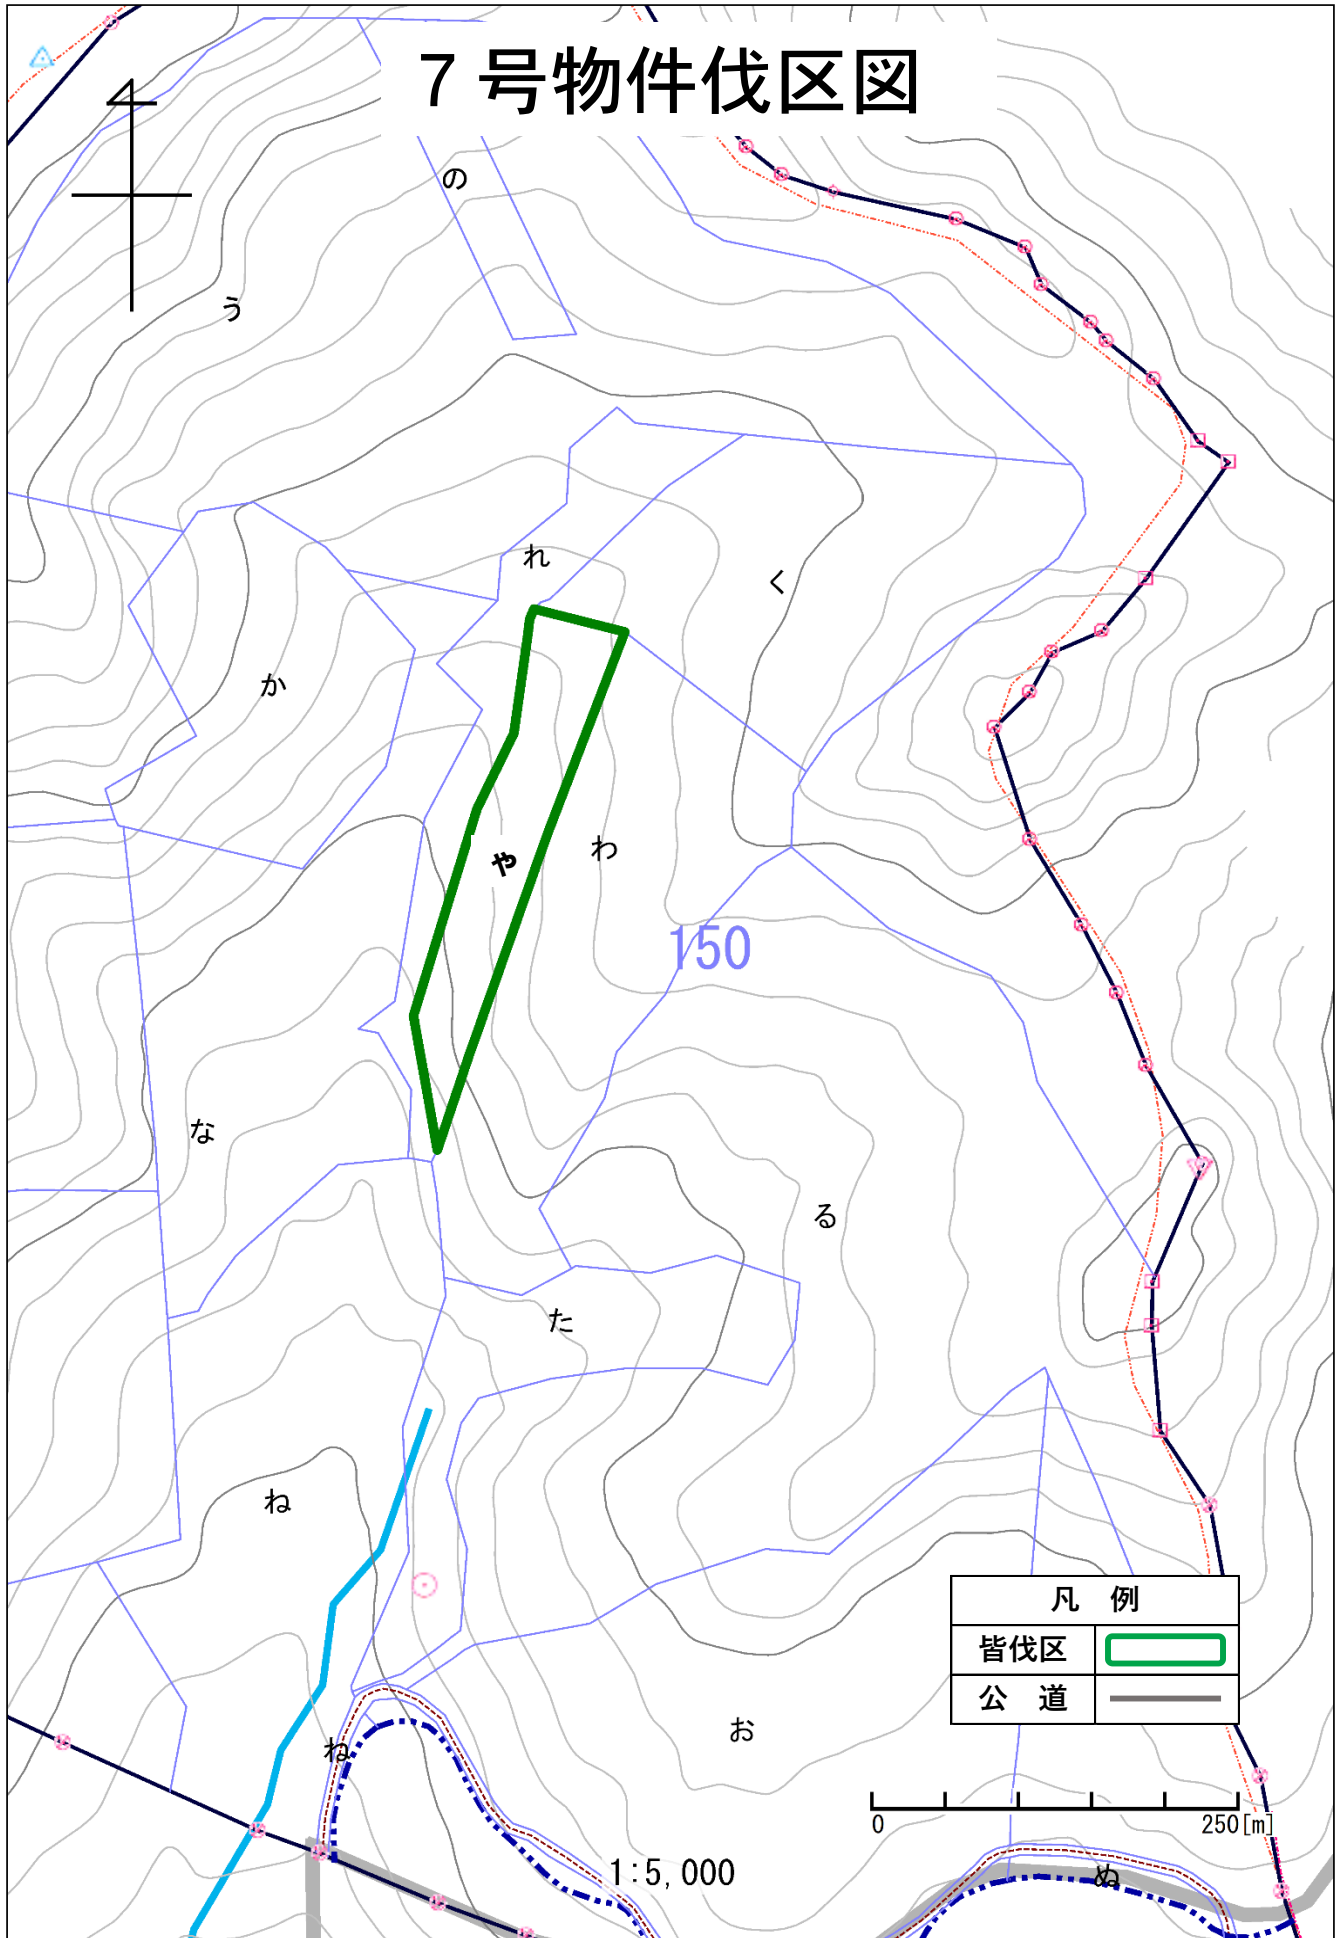

7号物件位置図

凡例	
皆伐区	
公道	

0 1000 [m]

1:20,000

7号物件伐区図

凡例	
皆伐区	
公道	

0 250 [m]

1:5,000

8号物件位置図

凡例

皆伐区	
公道	

1:20,000

0 1000 [m]

8号物件伐区図

0 250[m]

1:5,000

9号・10号物件位置図

凡 例	
間伐区	
林道等	
公道	

9号物件伐区図

9号・10号物件位置図

凡例	
間伐区	
林道等	
公道	

10号物件伐区図

凡 例	
間伐区	
林道等	
公 道	