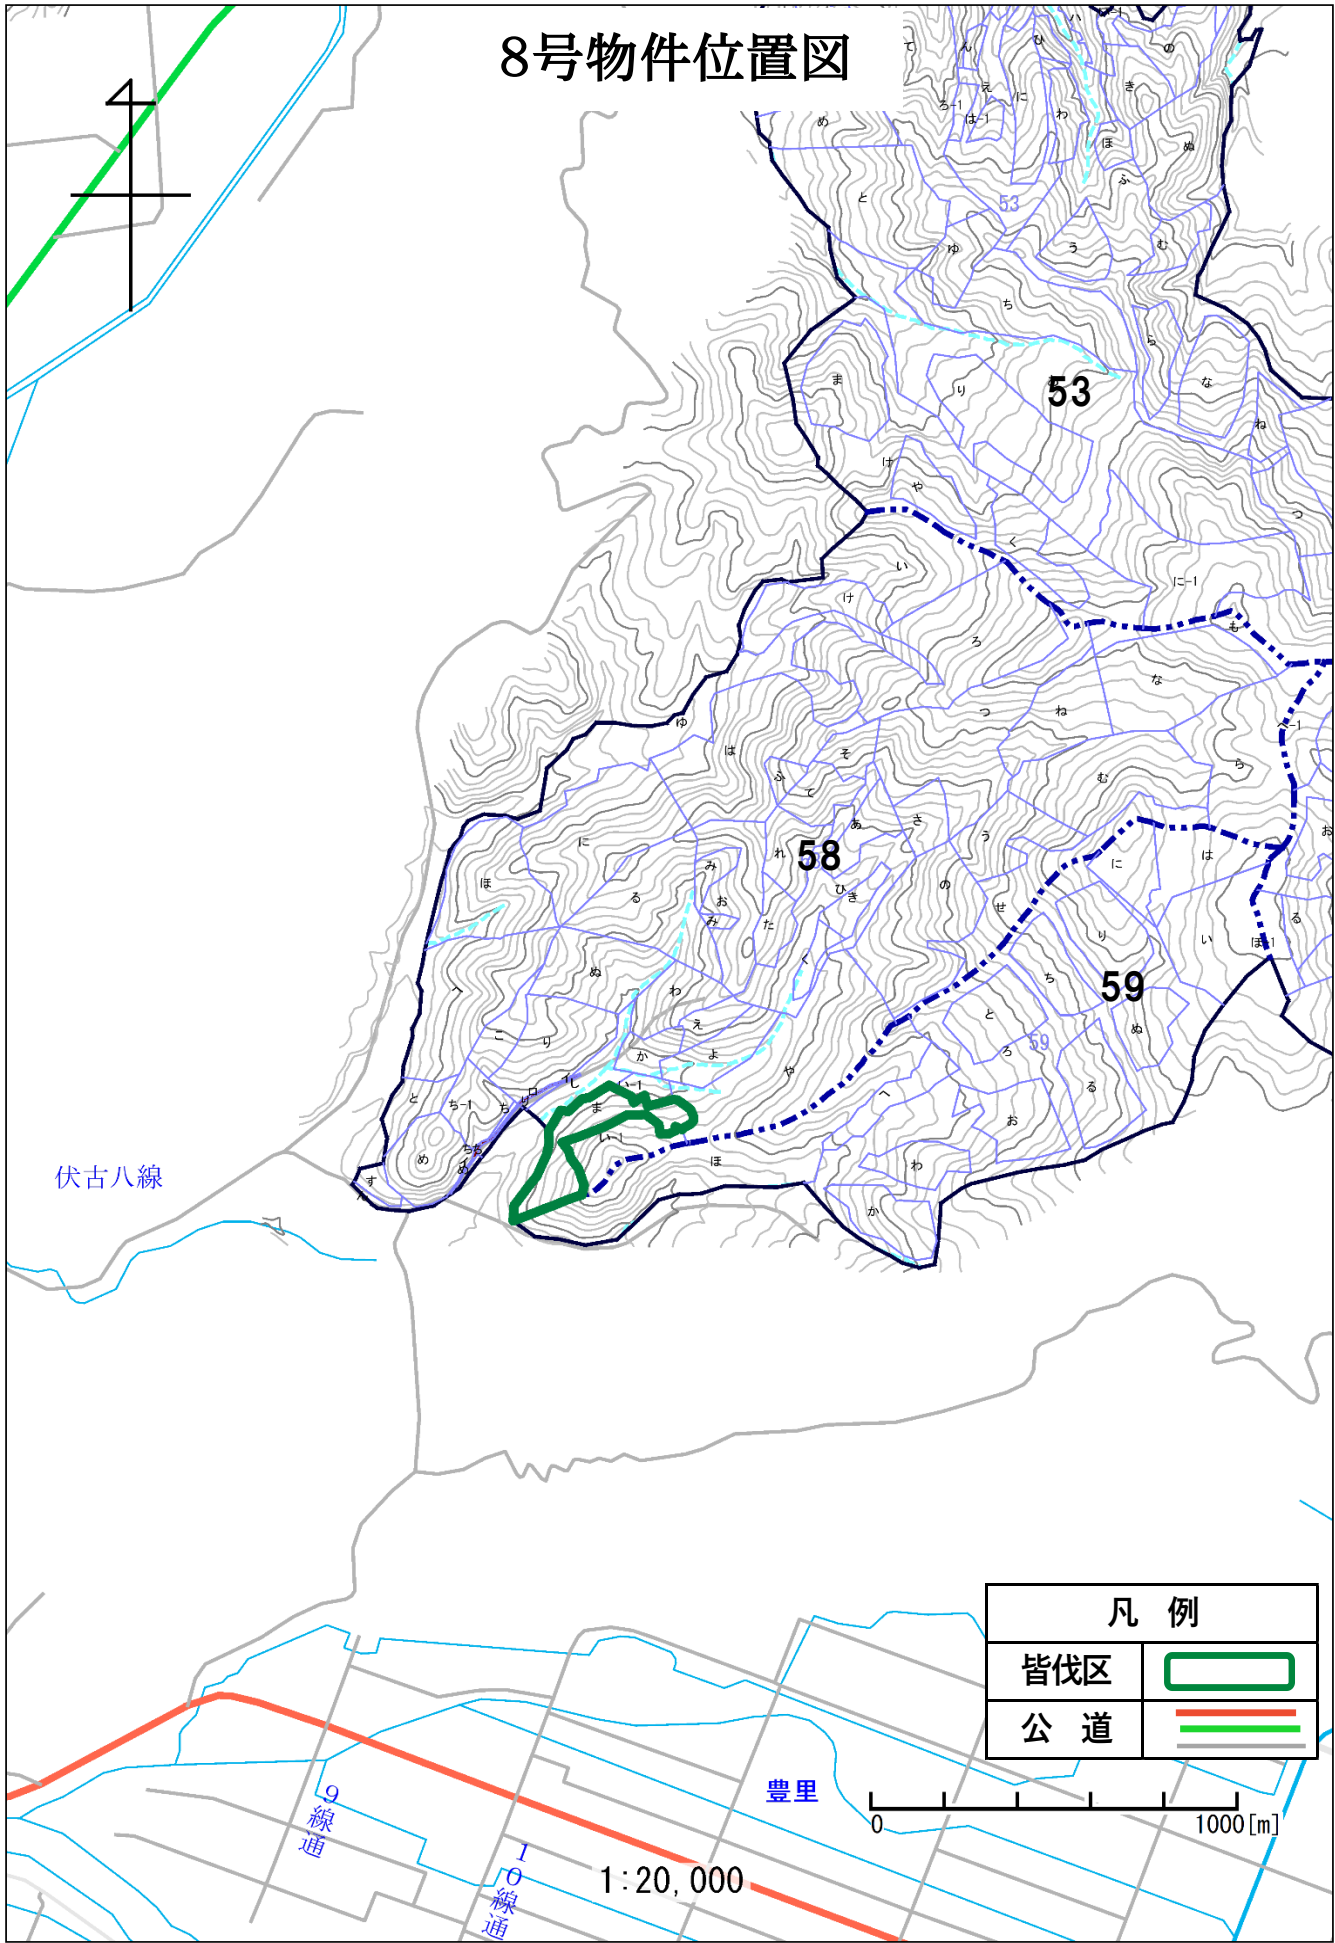

7号物件位置図

凡例	
皆伐区	
公道	

0 1000 [m]

1:20,000

7号物件伐区図

凡例	
皆伐区	
公道	

0 250 [m]

1:5,000

8号物件位置図

凡例

皆伐区	
公道	

1:20,000

0 1000 [m]

8号物件伐区図

0 250[m]

1:5,000

9号・10号物件位置図

凡 例	
間伐区	
林道等	
公道	

9号物件伐区図

9号・10号物件位置図

凡例	
間伐区	
林道等	
公道	

10号物件伐区図

凡 例	
間伐区	
林道等	
公 道	