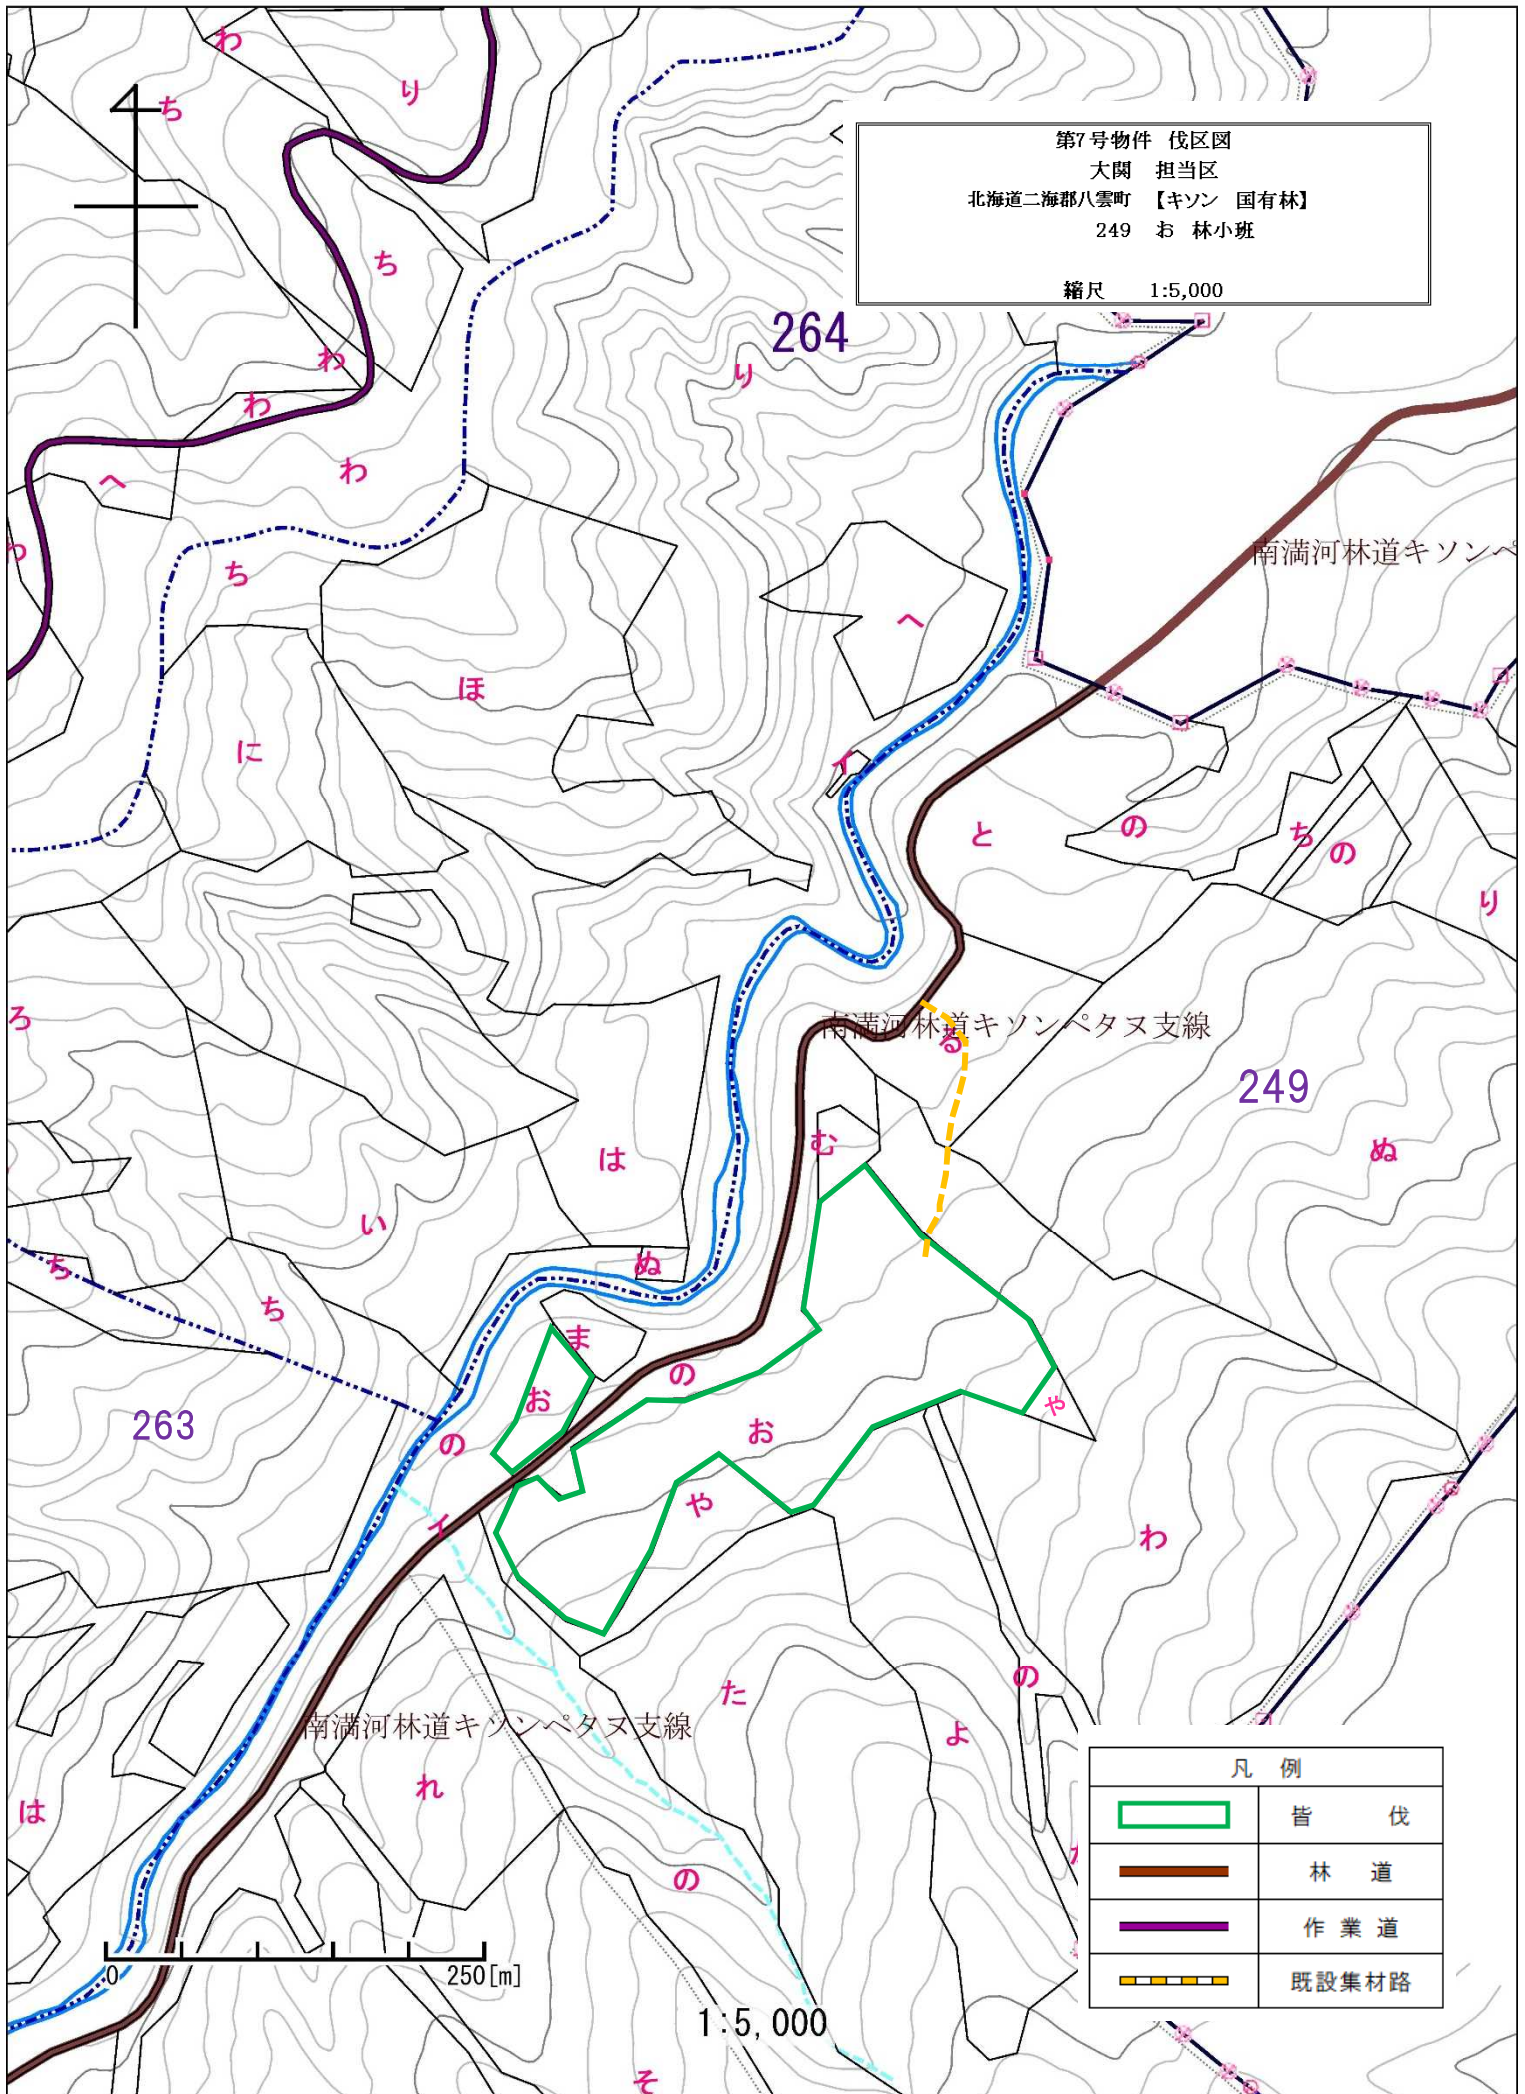

第7号物件 位置図
 大関 担当区
 北海道二海郡八雲町 【キソン 国有林】
 249 お 林小班
 縮尺 1:20,000

凡例	
	皆伐
	林道
	作業道

1:20,000

第7号物件 伐区図
 大関 担当区
 北海道二海郡八雲町 【キソン 国有林】
 249 お 林小班
 縮尺 1:5,000

凡 例	
	皆 伐
	林 道
	作 業 道
	既設集材路

0 250[m]

1:5,000

第8号物件 位置図
七飯 担当区
北海道亀田郡七飯町 【カリマ 国有林】
2108 ろ 林小班
縮尺 1:20,000

凡例	
	皆伐
	国道・道々・町道等
	林道
	作業道

第8号物件 伐区図
 七飯 担当区
 北海道亀田郡七飯町 【カリマ 国有林】
 2108 ろ 林小班
 縮尺 1:5,000

凡 例	
	皆 伐
	林 道
	作 業 道
	既 設 集 材 路

0 250 [m]

1:5,000

第9号物件 位置図
七飯 担当区
北海道亀田郡七飯町 【カリマ 国有林】
2108 そ 林小班
縮尺 1:20,000

凡例	
	皆 伐
	国道・道々・町道等
	林 道
	作 業 道

第9号物件 伐区図
 七飯 担当区
 北海道亀田郡七飯町 【カリマ 国有林】
 2108 そ 林小班
 縮尺 1:5,000

凡例	
	皆伐
	国道・道々・町道等
	林道
	作業道
	既設集材路

0 250[m]

1:5,000