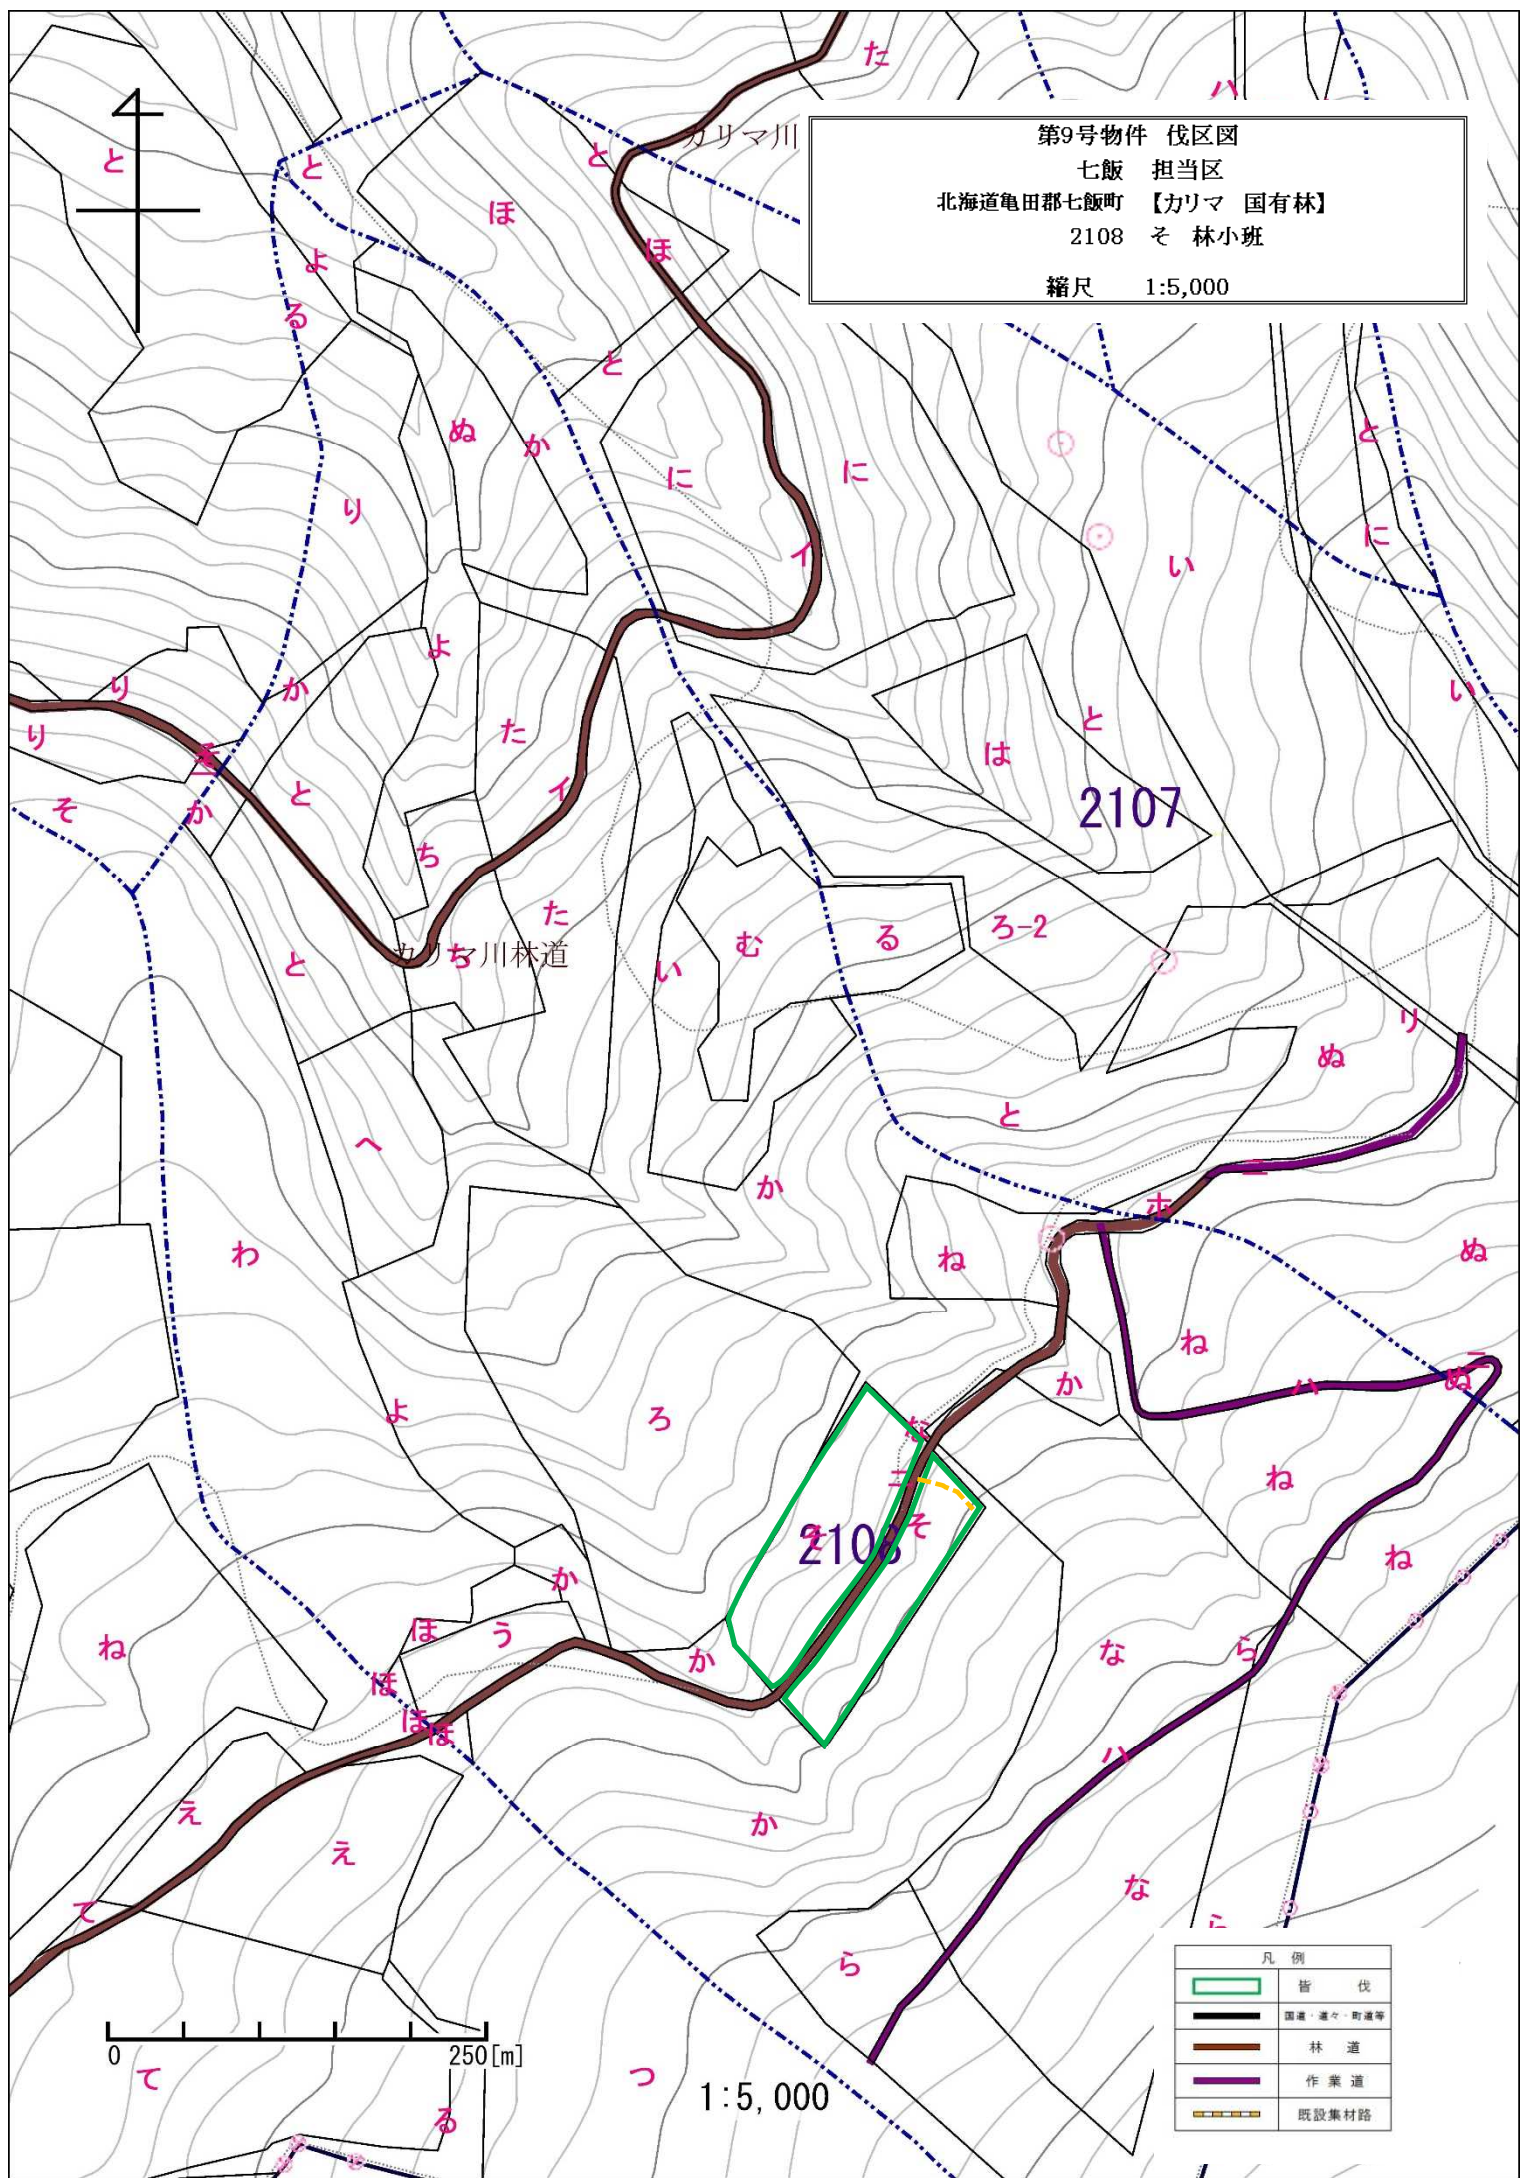

第7号物件 位置図
 大関 担当区
 北海道二海郡八雲町 【キソン 国有林】
 249 お 林小班
 縮尺 1:20,000

凡例	
	皆伐
	林道
	作業道

1:20,000

第7号物件 伐区図
 大関 担当区
 北海道二海郡八雲町 【キソン 国有林】
 249 お 林小班
 縮尺 1:5,000

凡 例	
	皆 伐
	林 道
	作 業 道
	既設集材路

0 250[m]

1:5,000

第8号物件 位置図
七飯 担当区
北海道亀田郡七飯町 【カリマ 国有林】
2108 ろ 林小班
縮尺 1:20,000

凡例	
	皆伐
	国道・道々・町道等
	林道
	作業道

第8号物件 伐区図
 七飯 担当区
 北海道亀田郡七飯町 【カリマ 国有林】
 2108 ろ 林小班
 縮尺 1:5,000

凡 例	
	皆 伐
	林 道
	作 業 道
	既 設 集 材 路

0 250 [m]

1:5,000

第9号物件 位置図
七飯 担当区
北海道亀田郡七飯町 【カリマ 国有林】
2108 そ 林小班
縮尺 1:20,000

凡例	
	皆 伐
	国道・道々・町道等
	林 道
	作 業 道

第9号物件 伐区図
 七飯 担当区
 北海道亀田郡七飯町 【カリマ 国有林】
 2108 そ 林小班
 縮尺 1:5,000

凡例	
	皆伐
	国道・道々・町道等
	林道
	作業道
	既設集材路

0 250[m]

1:5,000