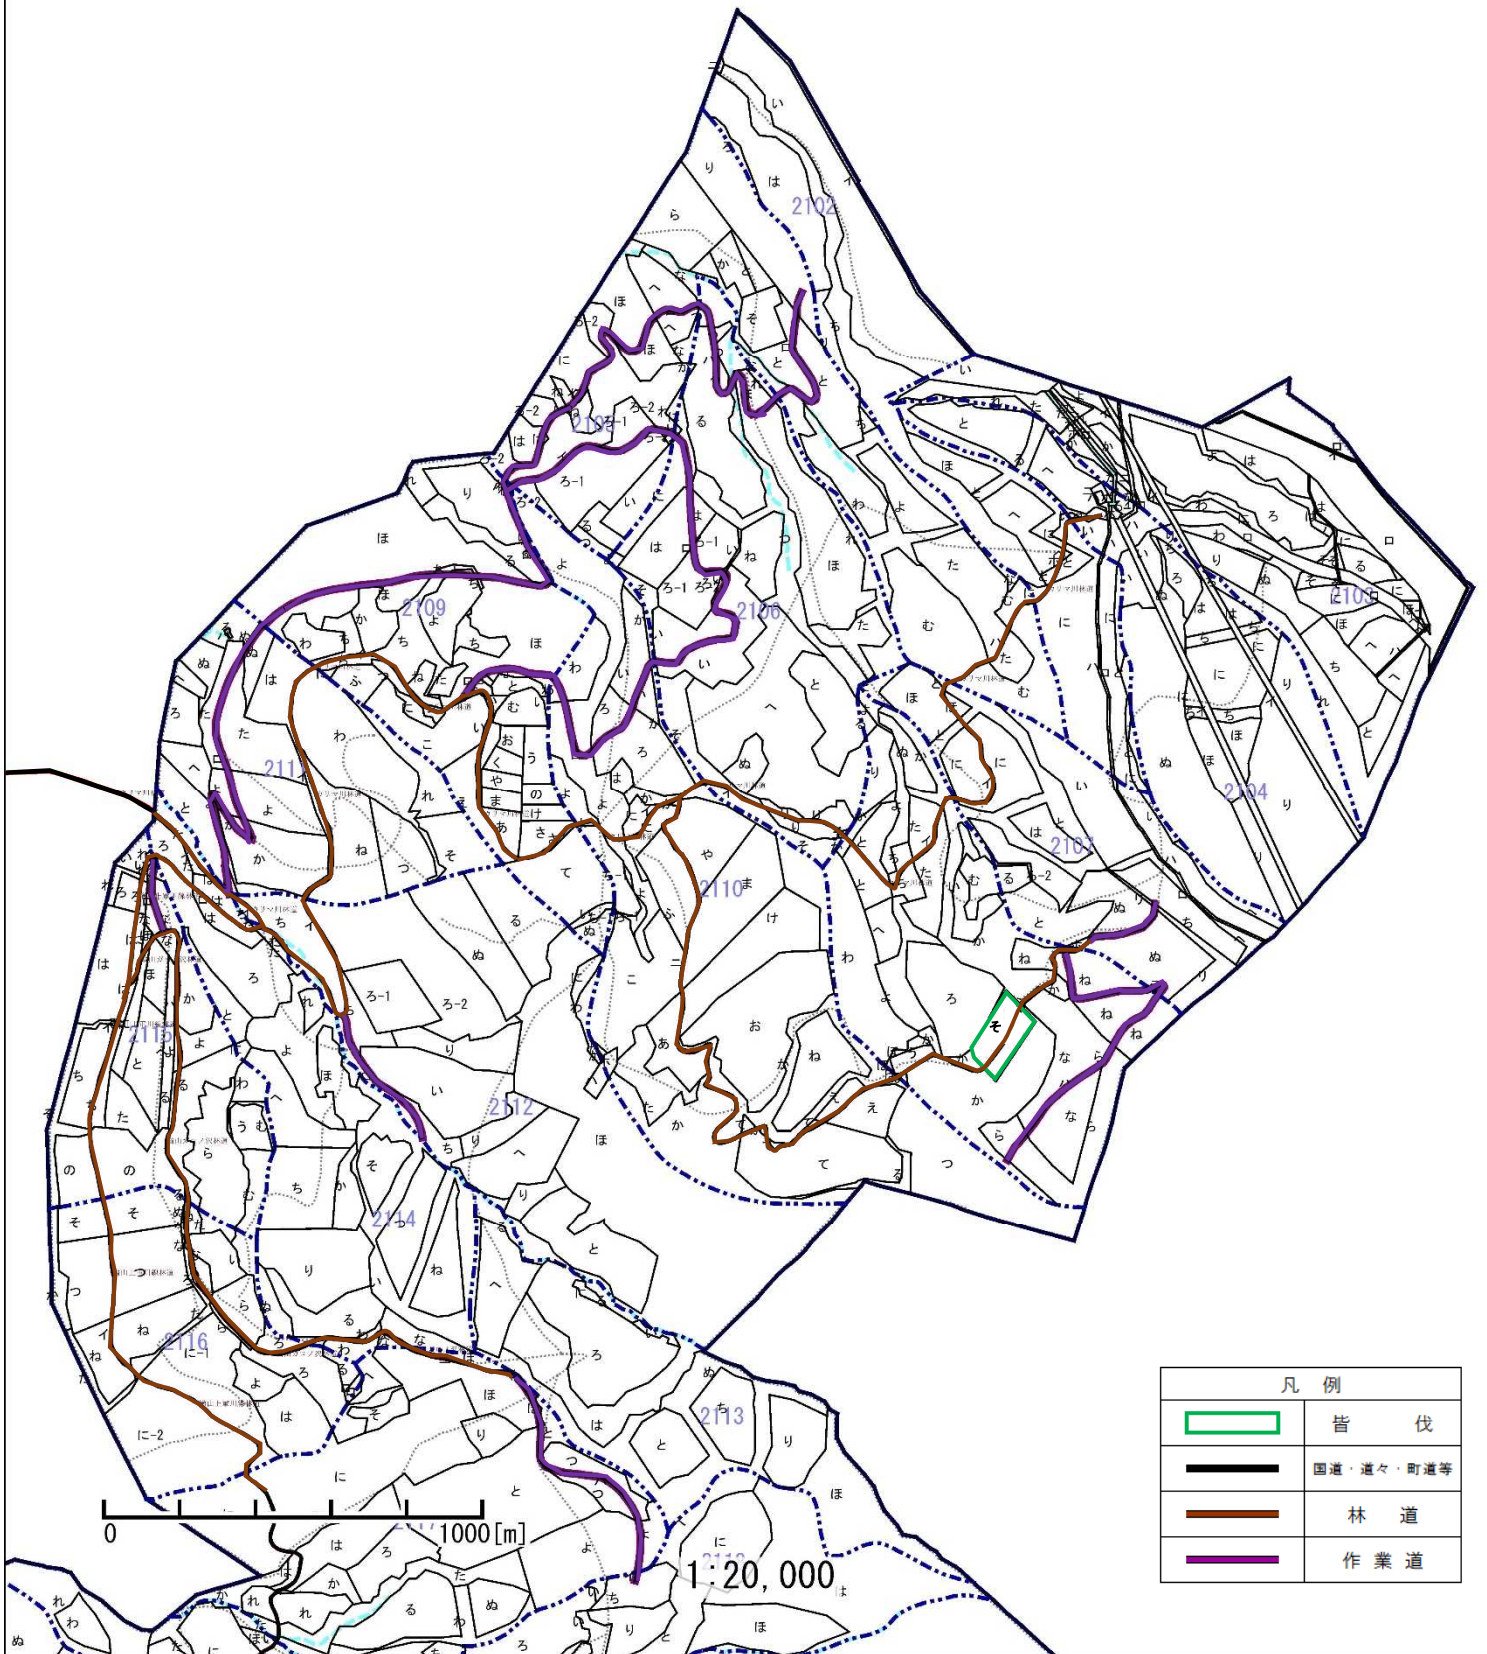

第7号物件 位置図
 大関 担当区
 北海道二海郡八雲町 【キソン 国有林】
 249 お 林小班
 縮尺 1:20,000

凡例	
	皆伐
	林道
	作業道

1:20,000

第7号物件 伐区図
 大関 担当区
 北海道二海郡八雲町 【キソン 国有林】
 249 お 林小班
 縮尺 1:5,000

凡 例	
	皆 伐
	林 道
	作 業 道
	既設集材路

0 250[m]

1:5,000

第8号物件 位置図
七飯 担当区
北海道亀田郡七飯町 【カリマ 国有林】
2108 ろ 林小班
縮尺 1:20,000

凡例	
	皆伐
	国道・道々・町道等
	林道
	作業道

第8号物件 伐区図
 七飯 担当区
 北海道亀田郡七飯町 【カリマ 国有林】
 2108 ろ 林小班
 縮尺 1:5,000

凡 例	
	皆 伐
	林 道
	作 業 道
	既 設 集 材 路

0 250 [m]

1:5,000

第9号物件 位置図
七飯 担当区
北海道亀田郡七飯町 【カリマ 国有林】
2108 そ 林小班
縮尺 1:20,000

凡例	
	皆 伐
	国道・道々・町道等
	林 道
	作 業 道

第9号物件 伐区図
 七飯 担当区
 北海道亀田郡七飯町 【カリマ 国有林】
 2108 そ 林小班
 縮尺 1:5,000

凡例	
	皆伐
	国道・道々・町道等
	林道
	作業道
	既設集材路

0 250[m]

1:5,000