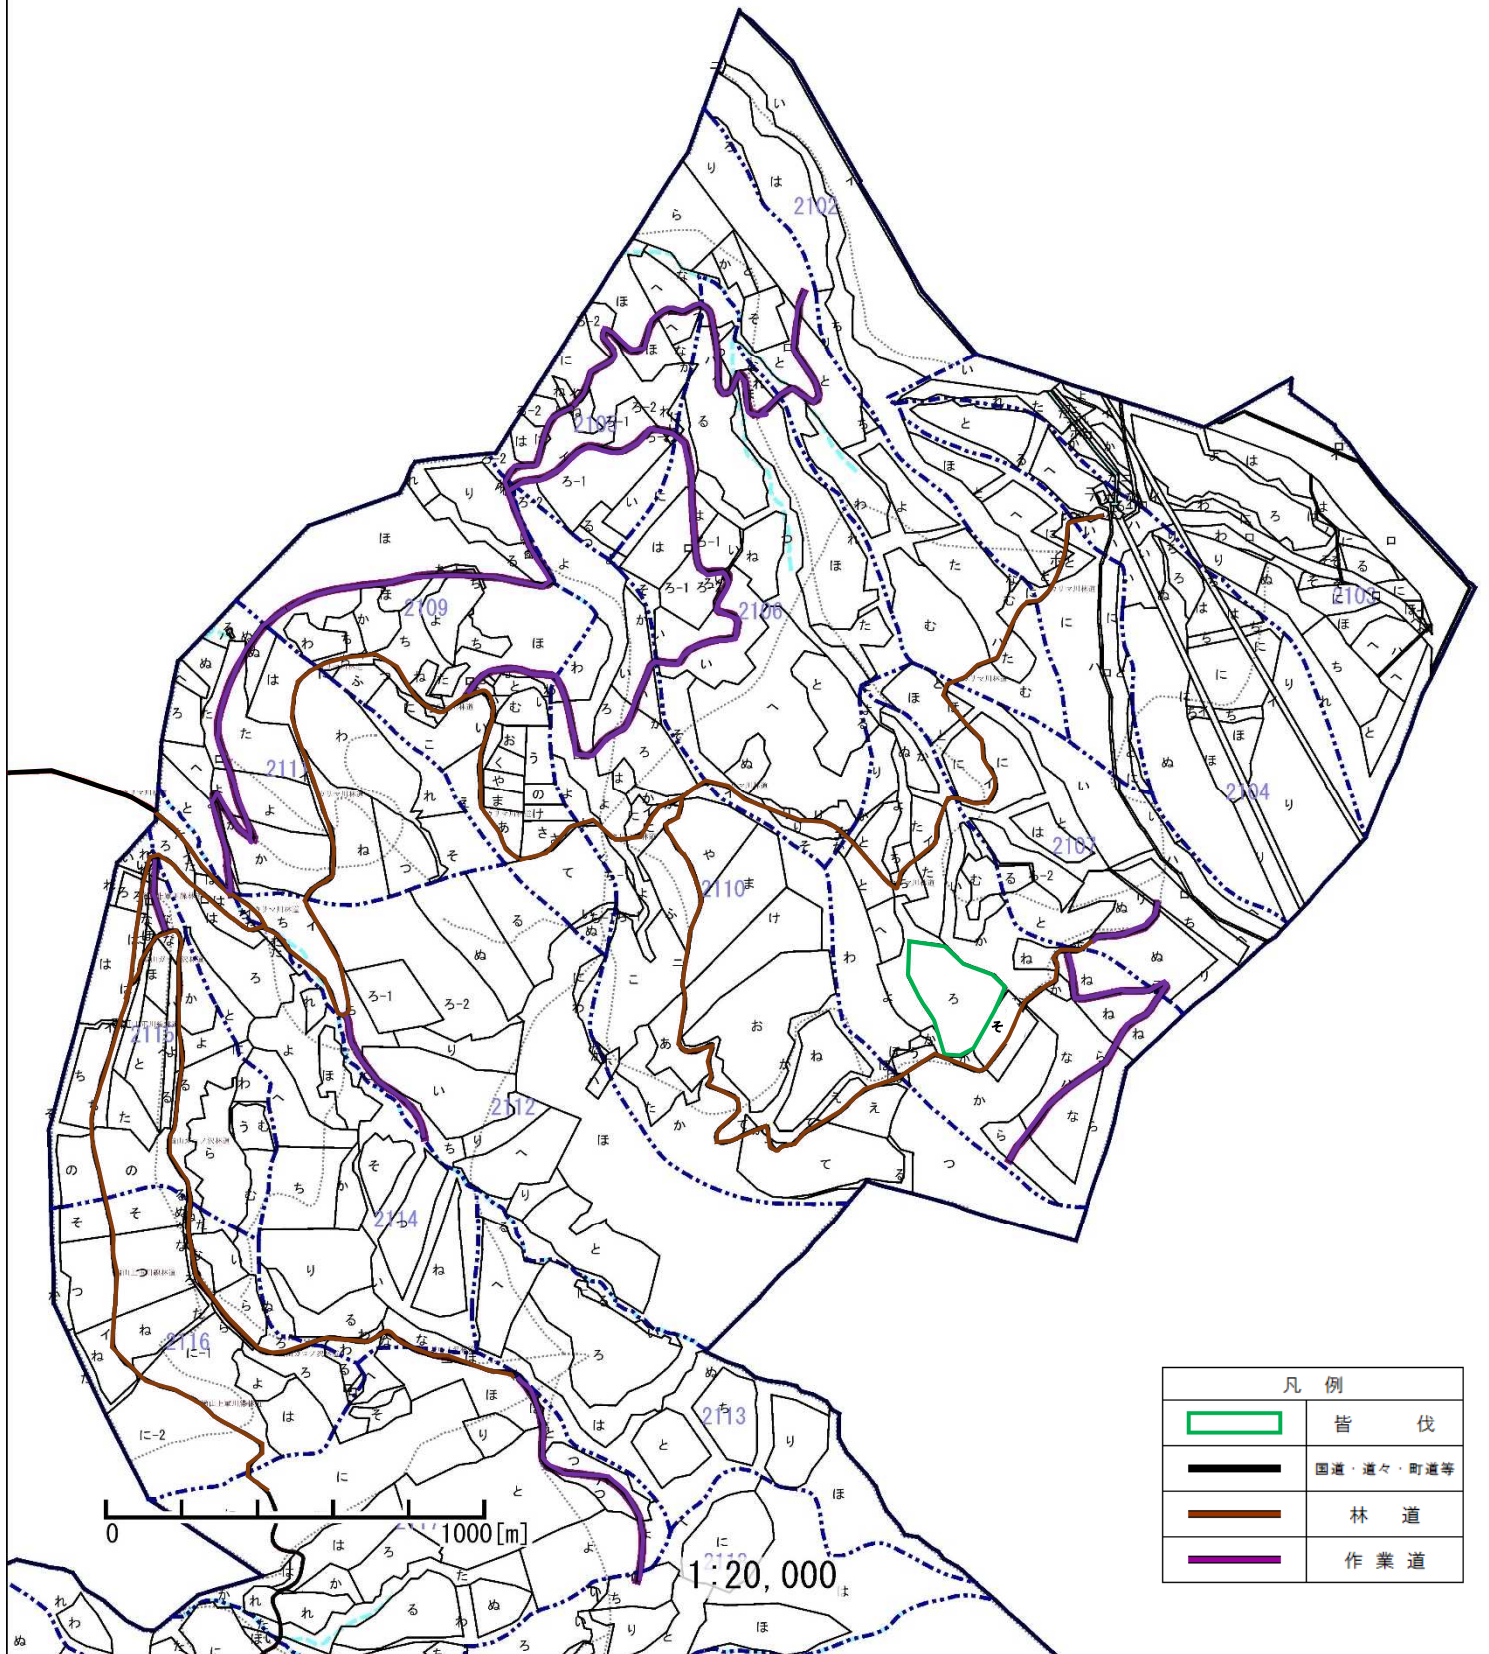

第7号物件 位置図
 大関 担当区
 北海道二海郡八雲町 【キソン 国有林】
 249 お 林小班
 縮尺 1:20,000

凡例	
	皆伐
	林道
	作業道

1:20,000

第7号物件 伐区図
 大関 担当区
 北海道二海郡八雲町 【キソン 国有林】
 249 お 林小班
 縮尺 1:5,000

凡 例	
	皆 伐
	林 道
	作 業 道
	既設集材路

0 250[m]

1:5,000

第8号物件 位置図
七飯 担当区
北海道亀田郡七飯町 【カリマ 国有林】
2108 ろ 林小班
縮尺 1:20,000

凡例	
	皆伐
	国道・道々・町道等
	林道
	作業道

第8号物件 伐区図
 七飯 担当区
 北海道亀田郡七飯町 【カリマ 国有林】
 2108 ろ 林小班
 縮尺 1:5,000

凡 例	
	皆 伐
	林 道
	作 業 道
	既 設 集 材 路

0 250 [m]

1:5,000

第9号物件 位置図
七飯 担当区
北海道亀田郡七飯町 【カリマ 国有林】
2108 そ 林小班
縮尺 1:20,000

凡例	
	皆 伐
	国道・道々・町道等
	林 道
	作 業 道

第9号物件 伐区図
 七飯 担当区
 北海道亀田郡七飯町 【カリマ 国有林】
 2108 そ 林小班
 縮尺 1:5,000

凡例	
	皆伐
	国道・道々・町道等
	林道
	作業道
	既設集材路

0 250[m]

1:5,000