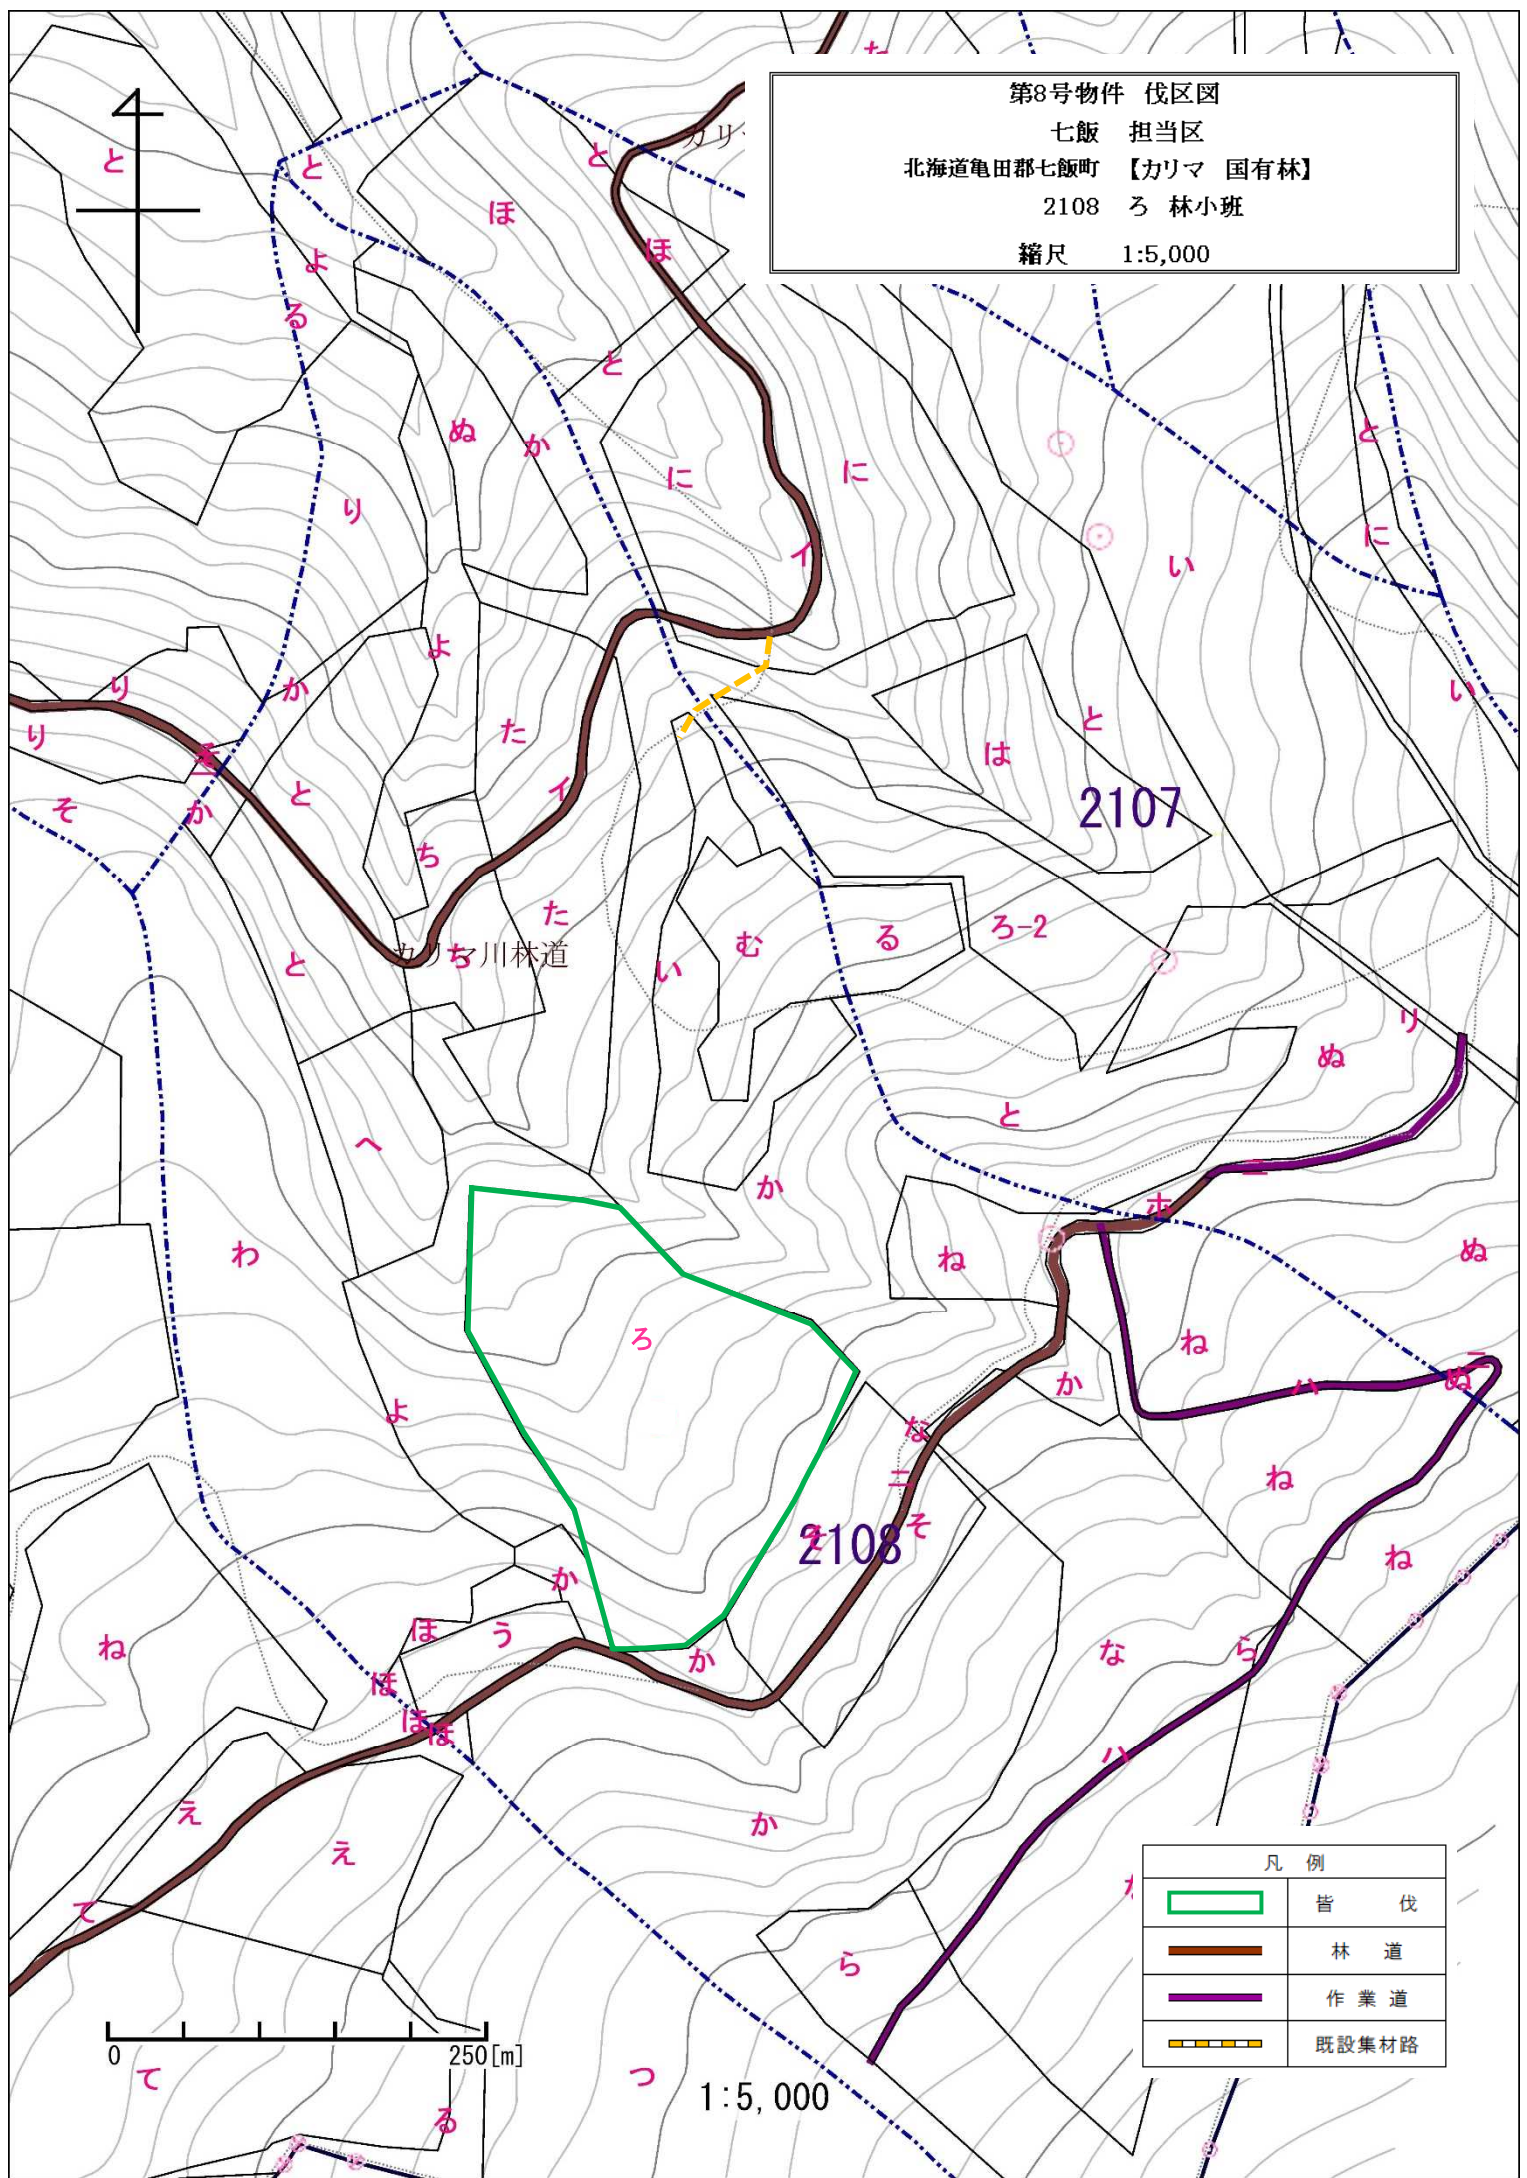

第7号物件 位置図
 大関 担当区
 北海道二海郡八雲町 【キソン 国有林】
 249 お 林小班
 縮尺 1:20,000

凡例	
	皆伐
	林道
	作業道

1:20,000

第7号物件 伐区図
 大関 担当区
 北海道二海郡八雲町 【キソン 国有林】
 249 お 林小班
 縮尺 1:5,000

凡 例	
	皆 伐
	林 道
	作 業 道
	既設集材路

0 250[m]

1:5,000

第8号物件 位置図
七飯 担当区
北海道亀田郡七飯町 【カリマ 国有林】
2108 ろ 林小班
縮尺 1:20,000

凡例	
	皆伐
	国道・道々・町道等
	林道
	作業道

第8号物件 伐区図
 七飯 担当区
 北海道亀田郡七飯町 【カリマ 国有林】
 2108 ろ 林小班
 縮尺 1:5,000

凡 例	
	皆 伐
	林 道
	作 業 道
	既 設 集 材 路

0 250 [m]

1:5,000

第9号物件 位置図
七飯 担当区
北海道亀田郡七飯町 【カリマ 国有林】
2108 そ 林小班
縮尺 1:20,000

凡例	
	皆 伐
	国道・道々・町道等
	林 道
	作 業 道

第9号物件 伐区図
 七飯 担当区
 北海道亀田郡七飯町 【カリマ 国有林】
 2108 そ 林小班
 縮尺 1:5,000

凡例	
	皆伐
	国道・道々・町道等
	林道
	作業道
	既設集材路

0 250[m]

1:5,000