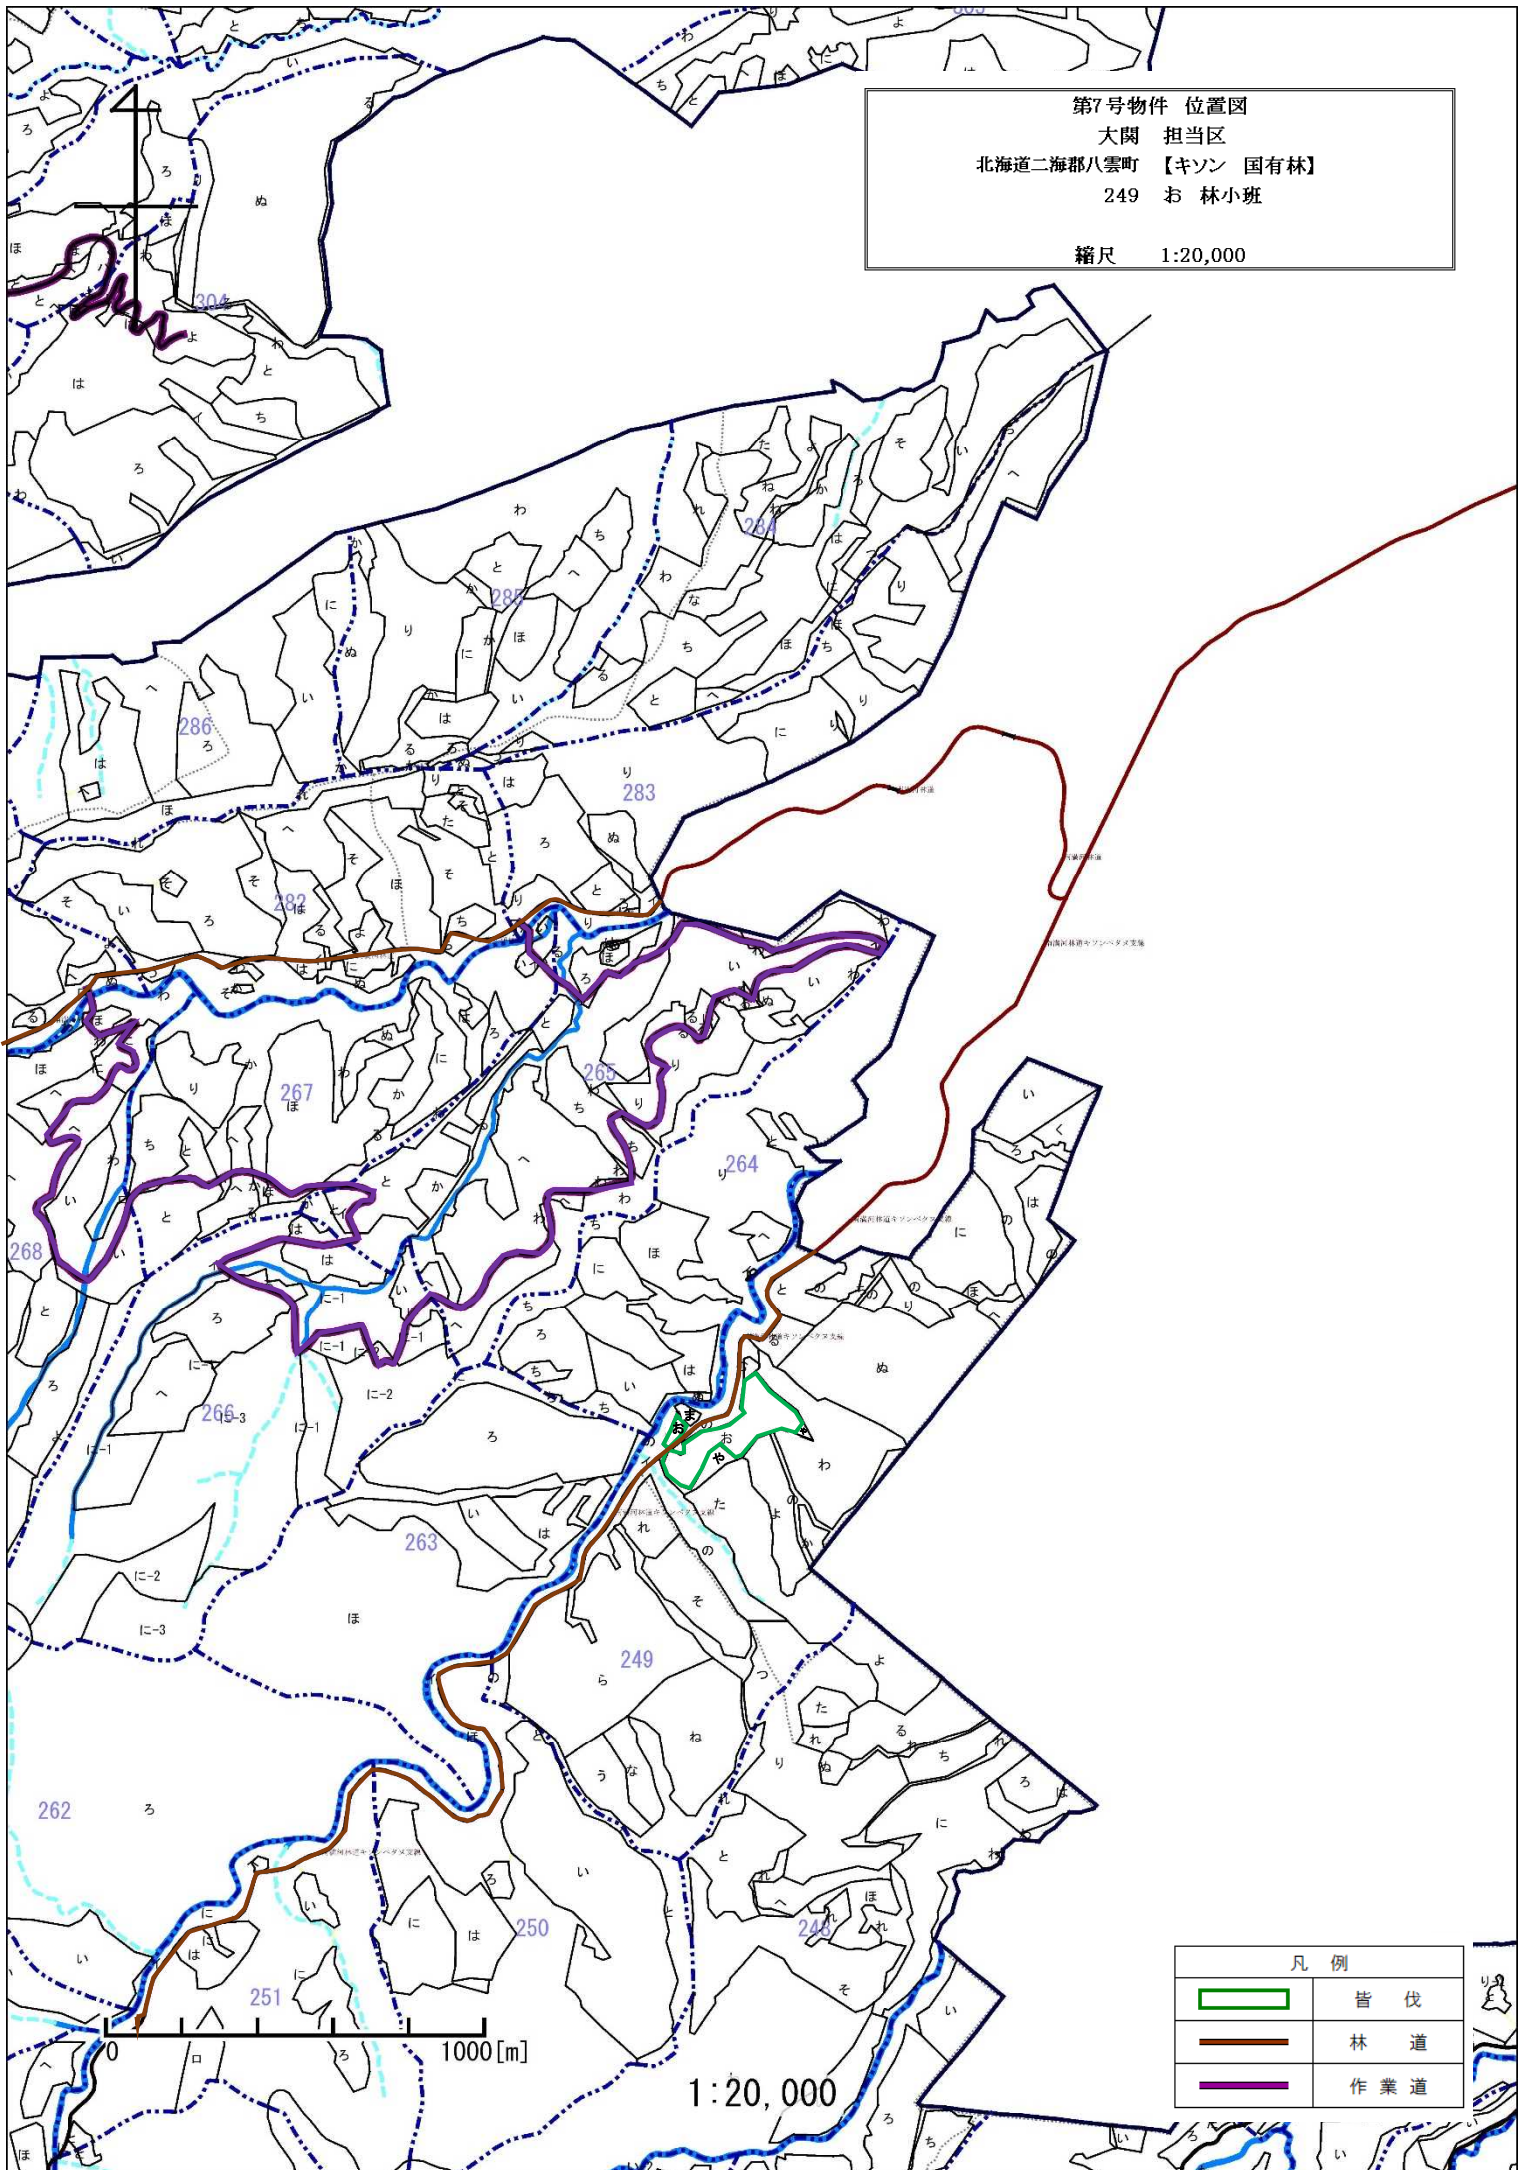

第7号物件 位置図
 大関 担当区
 北海道二海郡八雲町 【キソン 国有林】
 249 お 林小班
 縮尺 1:20,000

凡例	
	皆伐
	林道
	作業道

1:20,000

第7号物件 伐区図
 大関 担当区
 北海道二海郡八雲町 【キソン 国有林】
 249 お 林小班
 縮尺 1:5,000

凡 例	
	皆 伐
	林 道
	作 業 道
	既設集材路

0 250[m]

1:5,000

第8号物件 位置図
七飯 担当区
北海道亀田郡七飯町 【カリマ 国有林】
2108 ろ 林小班
縮尺 1:20,000

凡例	
	皆伐
	国道・道々・町道等
	林道
	作業道

第8号物件 伐区図
 七飯 担当区
 北海道亀田郡七飯町 【カリマ 国有林】
 2108 ろ 林小班
 縮尺 1:5,000

凡 例	
	皆 伐
	林 道
	作 業 道
	既 設 集 材 路

0 250 [m]

1:5,000

第9号物件 位置図
七飯 担当区
北海道亀田郡七飯町 【カリマ 国有林】
2108 そ 林小班
縮尺 1:20,000

凡例	
	皆 伐
	国道・道々・町道等
	林 道
	作 業 道

第9号物件 伐区図
 七飯 担当区
 北海道亀田郡七飯町 【カリマ 国有林】
 2108 そ 林小班
 縮尺 1:5,000

凡例	
	皆伐
	国道・道々・町道等
	林道
	作業道
	既設集材路

0 250[m]

1:5,000