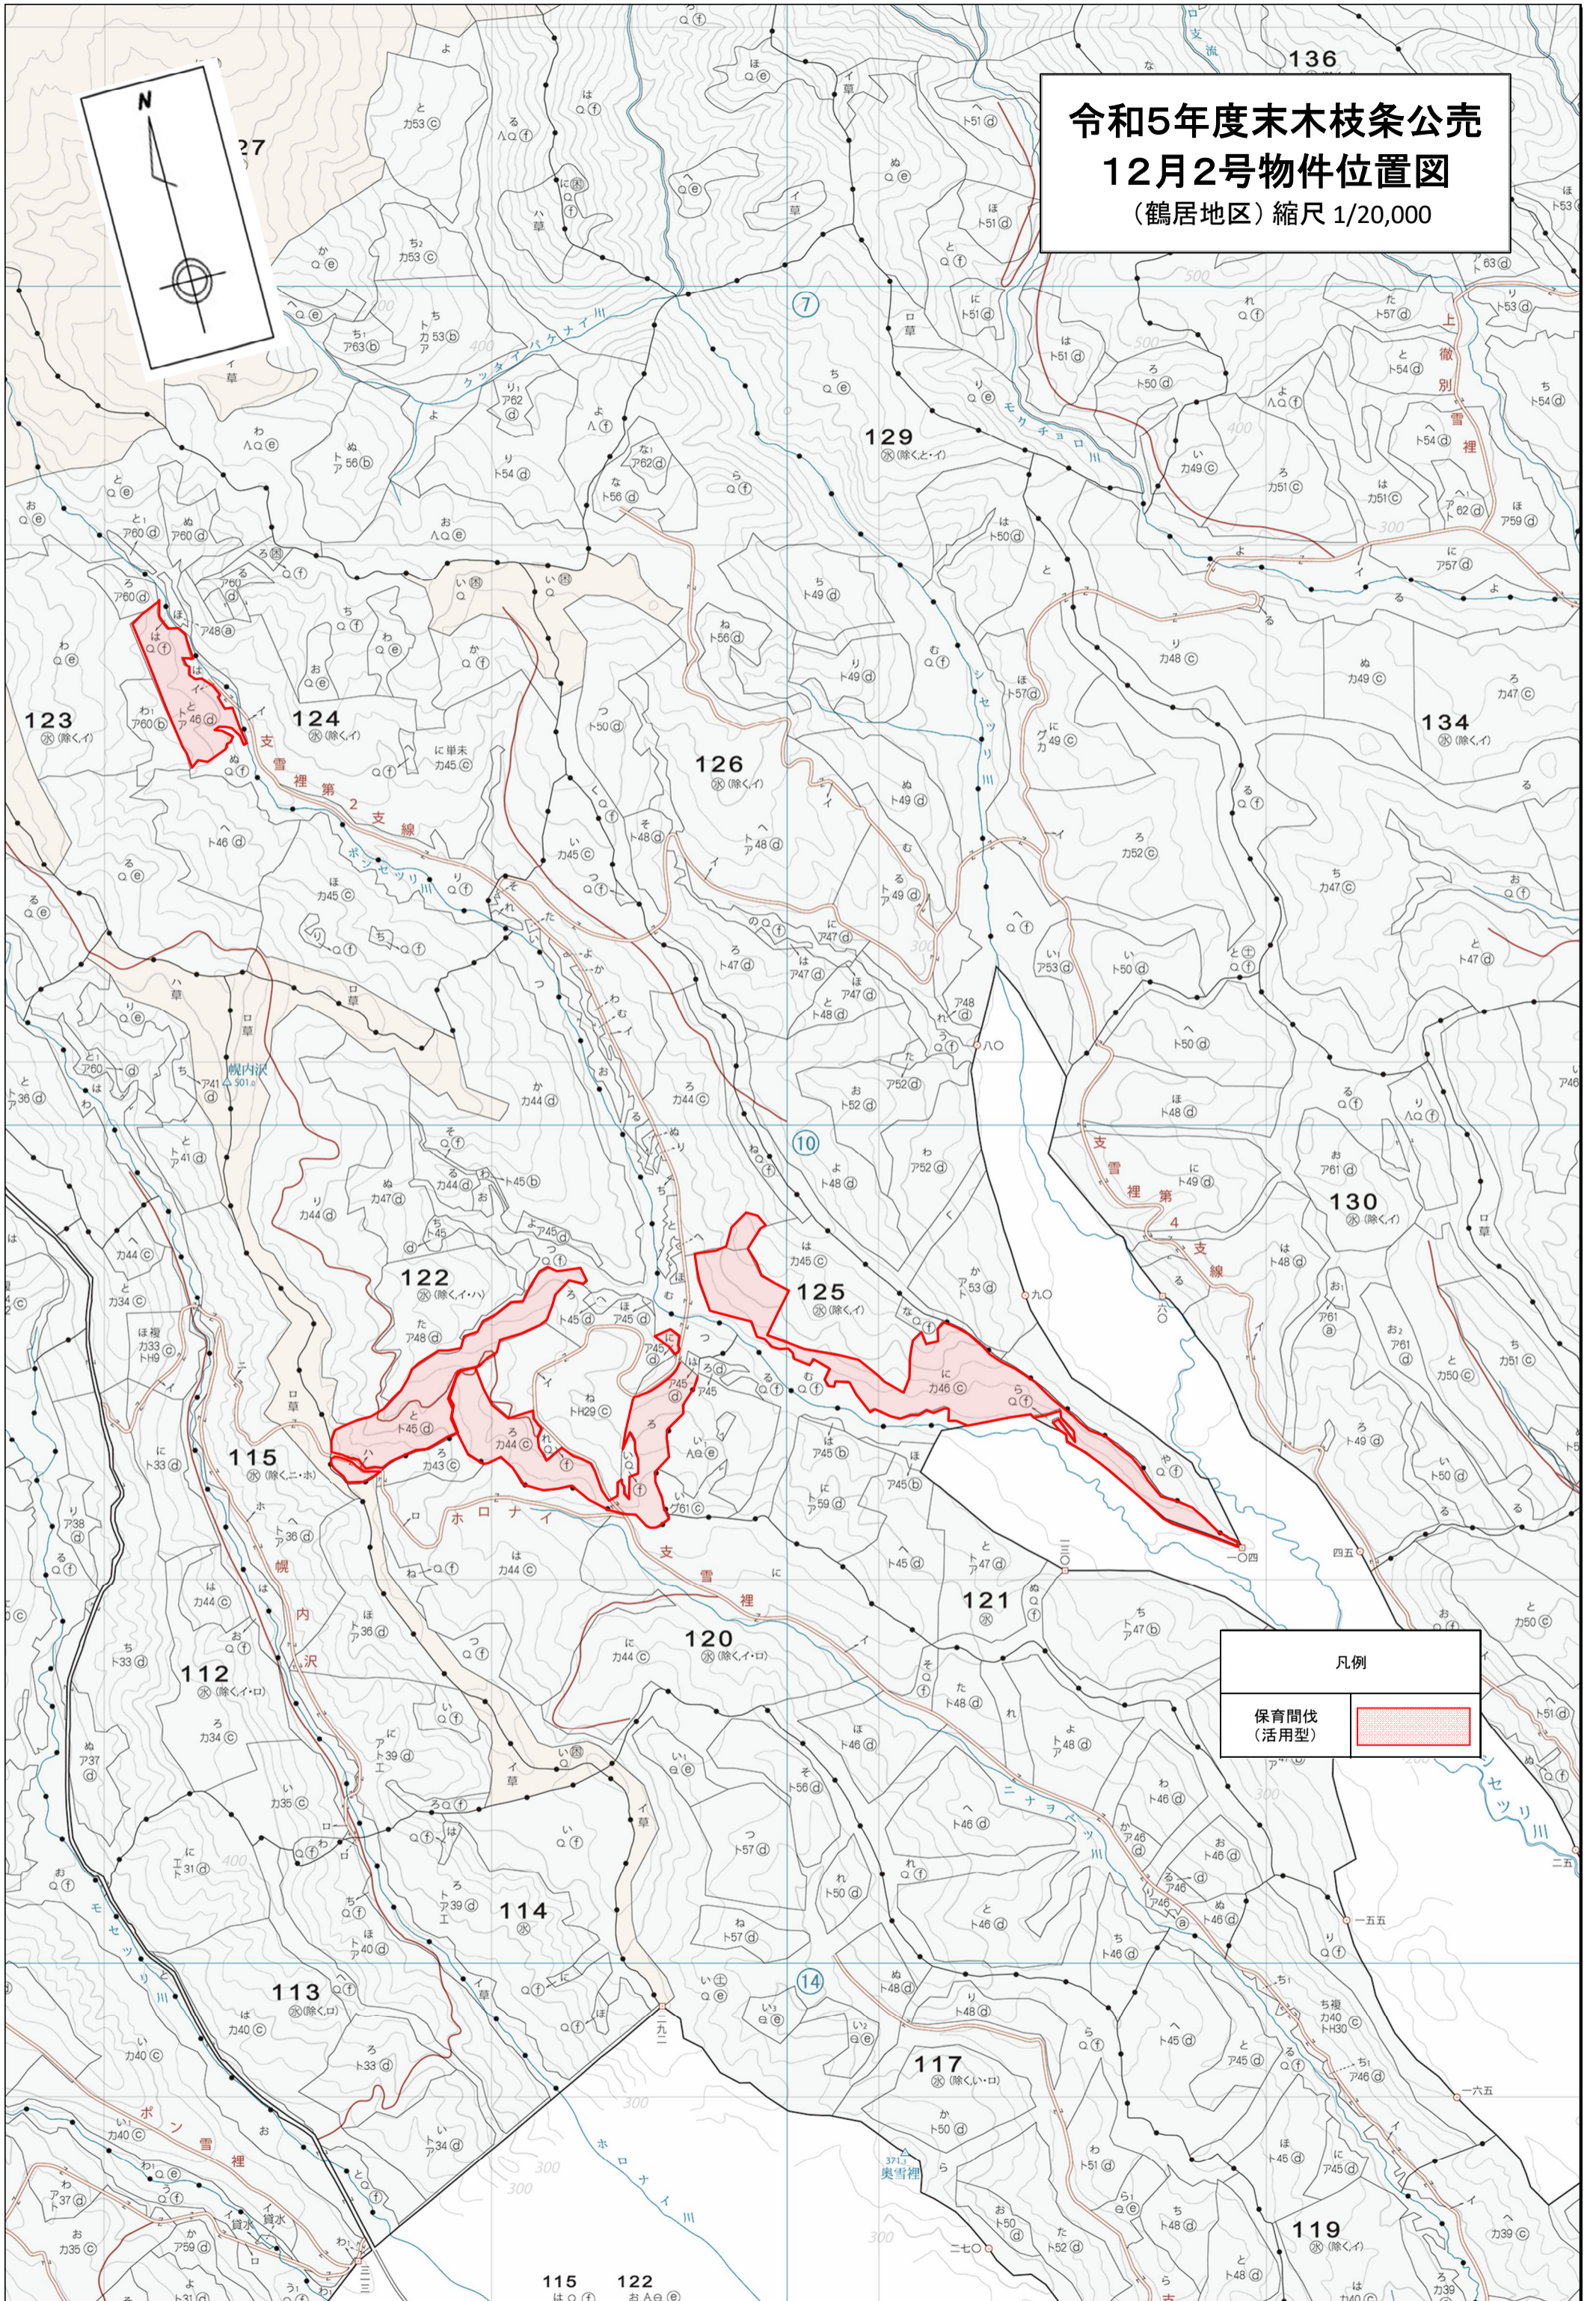

令和5年度末木枝条公売
 12月1号物件位置図
 (真竜地区) 縮尺 1/20,000

凡例	
保育間伐 (活用型)	
誘導伐	

令和5年度末木枝条公売
12月2号物件位置図
(鶴居地区) 縮尺 1/20,000

凡例	
保育間伐 (活用型)	