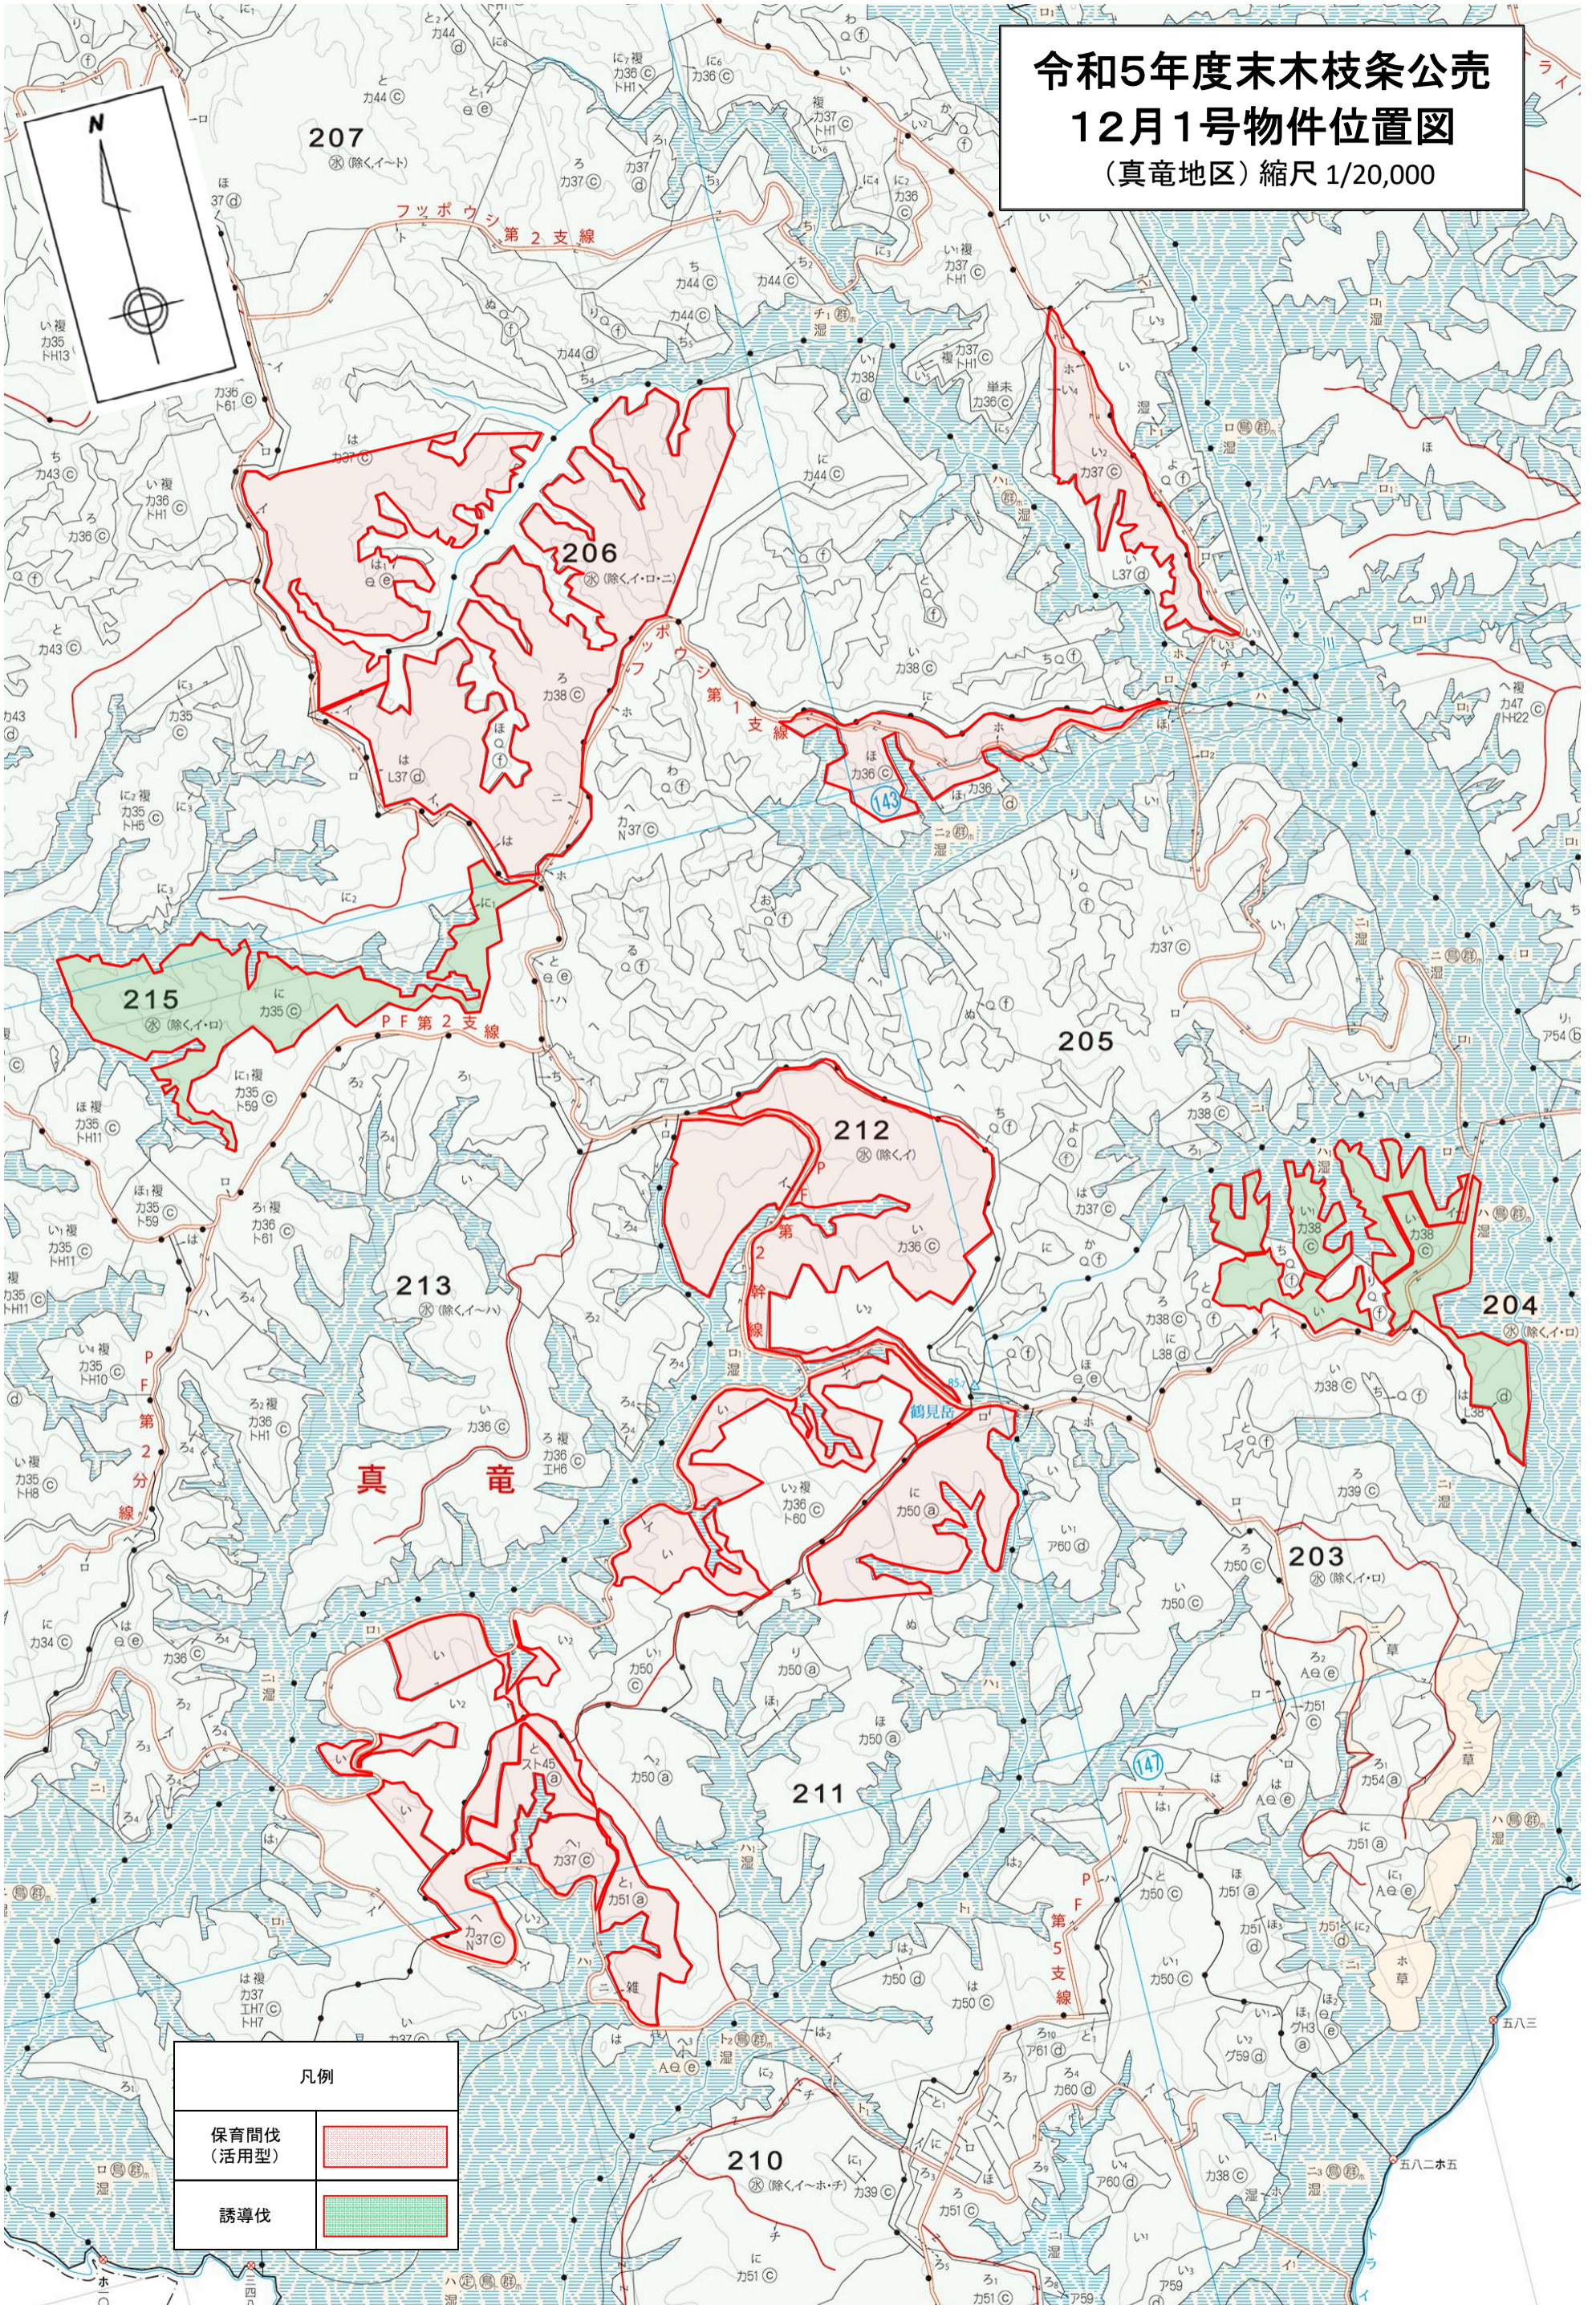

令和5年度末木枝条公売
 12月1号物件位置図
 (真竜地区) 縮尺 1/20,000

凡例	
保育間伐 (活用型)	
誘導伐	

令和5年度末木枝条公売
12月2号物件位置図
(鶴居地区) 縮尺 1/20,000

凡例	
保育間伐 (活用型)	