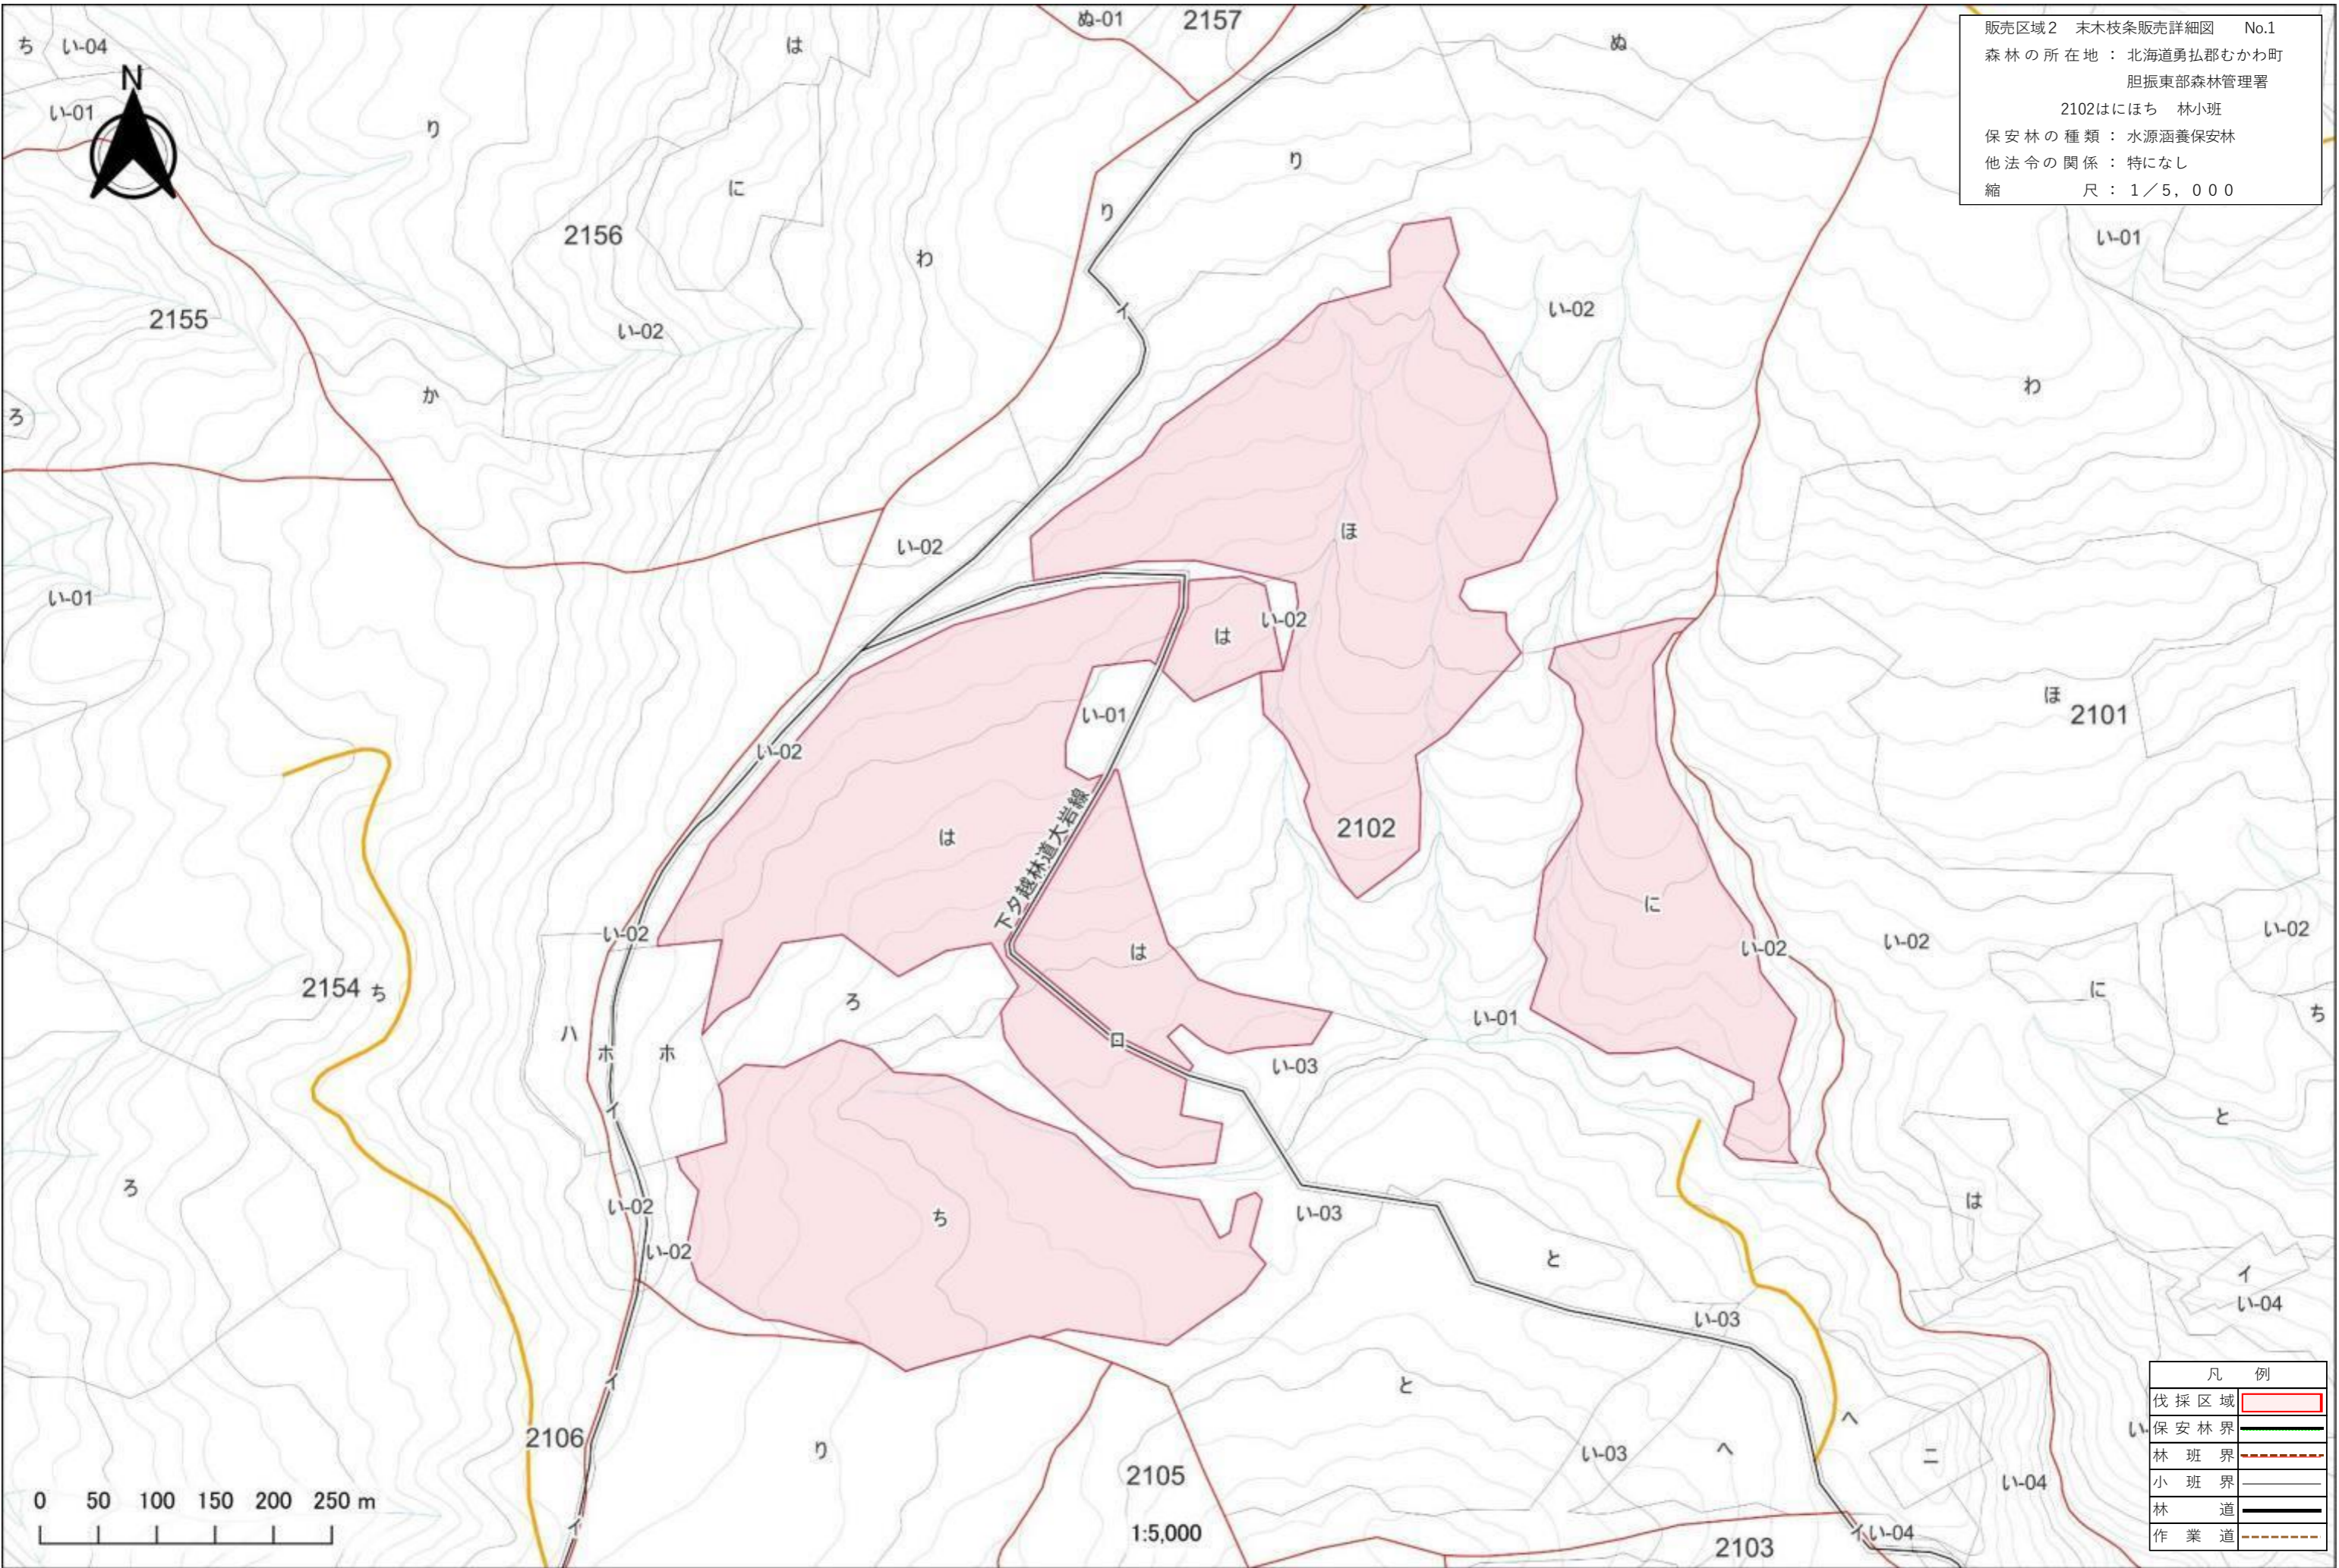

森林の所在地：北海道勇払郡むかわ町

胆振東部森林管理署

2102はにほち 林小班

保安林の種類：水源涵養保安林

他法令の関係：特になし

縮 尺：1/20,000

凡 例	
伐採区域	
保安林界	
林 班 界	
小 班 界	
林 道	
作 業 道	

販売区域2 末木枝条販売位置図 No.2

森林の所在地：北海道勇払郡むかわ町
胆振東部森林管理署

2121はにり 林小班

保安林の種類：水源涵養保安林

他法令の関係：特になし

縮 尺：1/20,000

凡 例	
伐採区域	
保安林界	
林班界	
小班界	
林道	
作業道	

販売区域2 末木枝条販売詳細図 No.1
 森林の所在地：北海道勇払郡むかわ町
 胆振東部森林管理署
 2102はにほち 林小班
 保安林の種類：水源涵養保安林
 他法令の関係：特になし
 縮 尺：1/5,000

凡 例	
伐採区域	
保安林界	
林 班 界	
小 班 界	
林 道	
作 業 道	

販売区域2 末木枝条販売詳細図 No.2
 森林の所在地：北海道勇払郡むかわ町
 胆振東部森林管理署
 2121はにり 林小班
 保安林の種類：水源涵養保安林
 他法令の関係：特になし
 縮 尺：1/5,000

凡 例	
伐採区域	
保安林界	
林 班 界	
小 班 界	
林 道	
作 業 道	