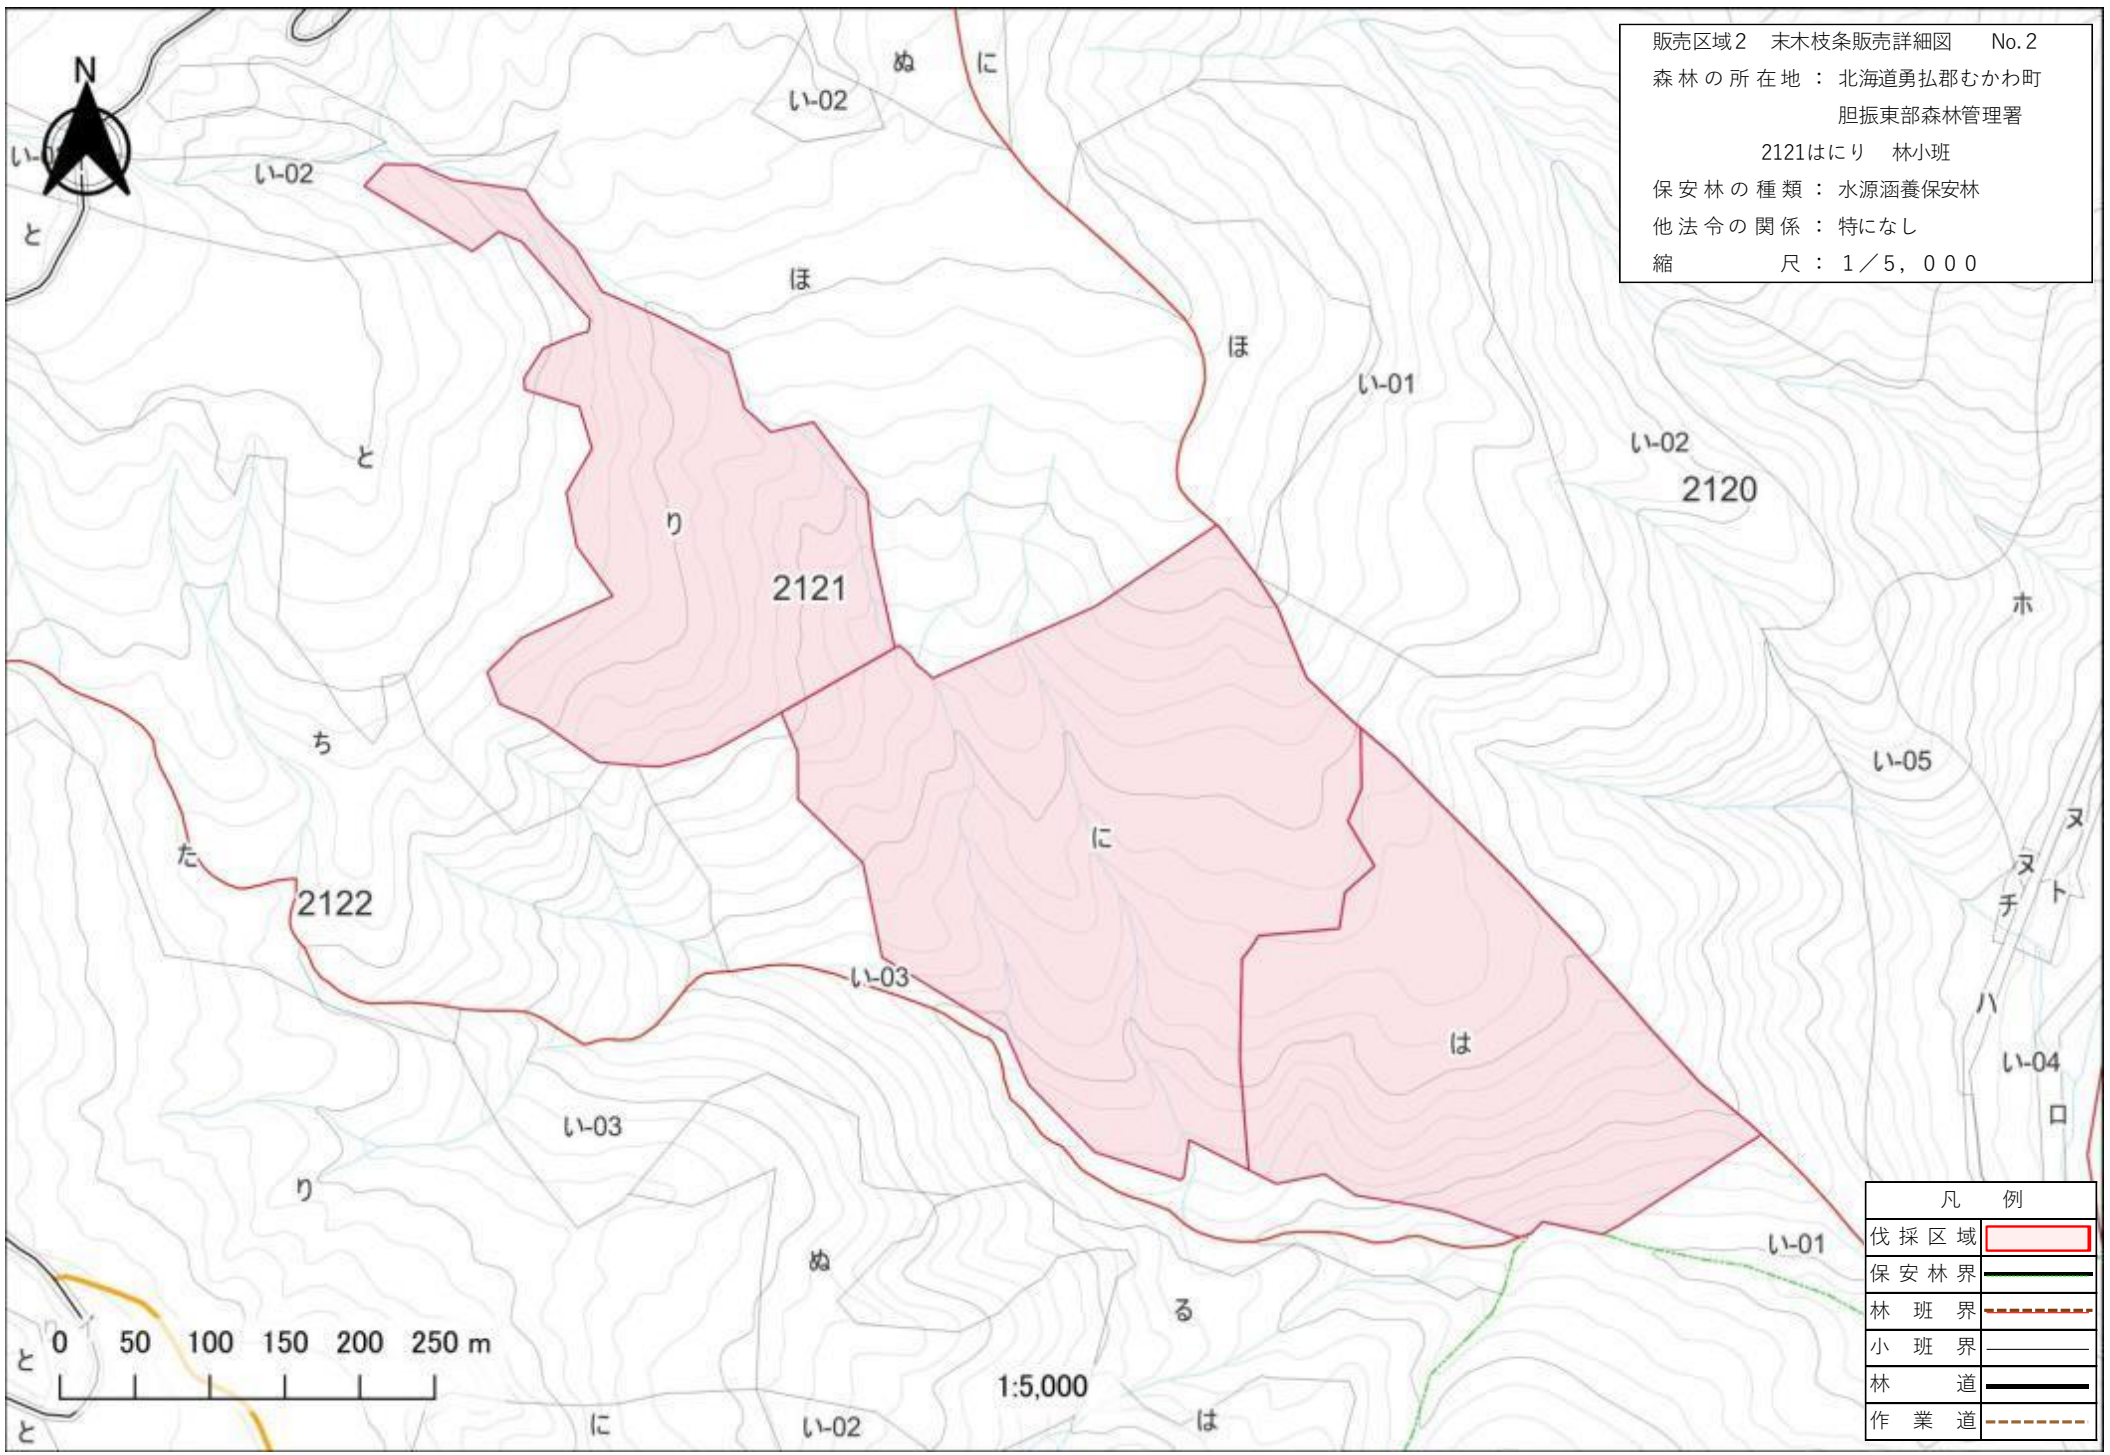

森林の所在地：北海道勇払郡むかわ町

胆振東部森林管理署

2102はにほち 林小班

保安林の種類：水源涵養保安林

他法令の関係：特になし

縮 尺：1/20,000

凡 例	
伐採区域	
保安林界	
林 班 界	
小 班 界	
林 道	
作 業 道	

販売区域2 末木枝条販売位置図 No.2

森林の所在地：北海道勇払郡むかわ町
胆振東部森林管理署

2121はにり 林小班

保安林の種類：水源涵養保安林

他法令の関係：特になし

縮 尺：1/20,000

凡 例	
伐採区域	
保安林界	
林班界	
小班界	
林道	
作業道	

販売区域2 末木枝条販売詳細図 No.1
 森林の所在地：北海道勇払郡むかわ町
 胆振東部森林管理署
 2102はにほち 林小班
 保安林の種類：水源涵養保安林
 他法令の関係：特になし
 縮 尺：1/5,000

凡 例	
伐採区域	
保安林界	
林 班 界	
小 班 界	
林 道	
作 業 道	

販売区域2 末木枝条販売詳細図 No.2
 森林の所在地：北海道勇払郡むかわ町
 胆振東部森林管理署
 2121はにり 林小班
 保安林の種類：水源涵養保安林
 他法令の関係：特になし
 縮 尺：1/5,000

凡 例	
伐採区域	
保安林界	
林 班 界	
小 班 界	
林 道	
作 業 道	