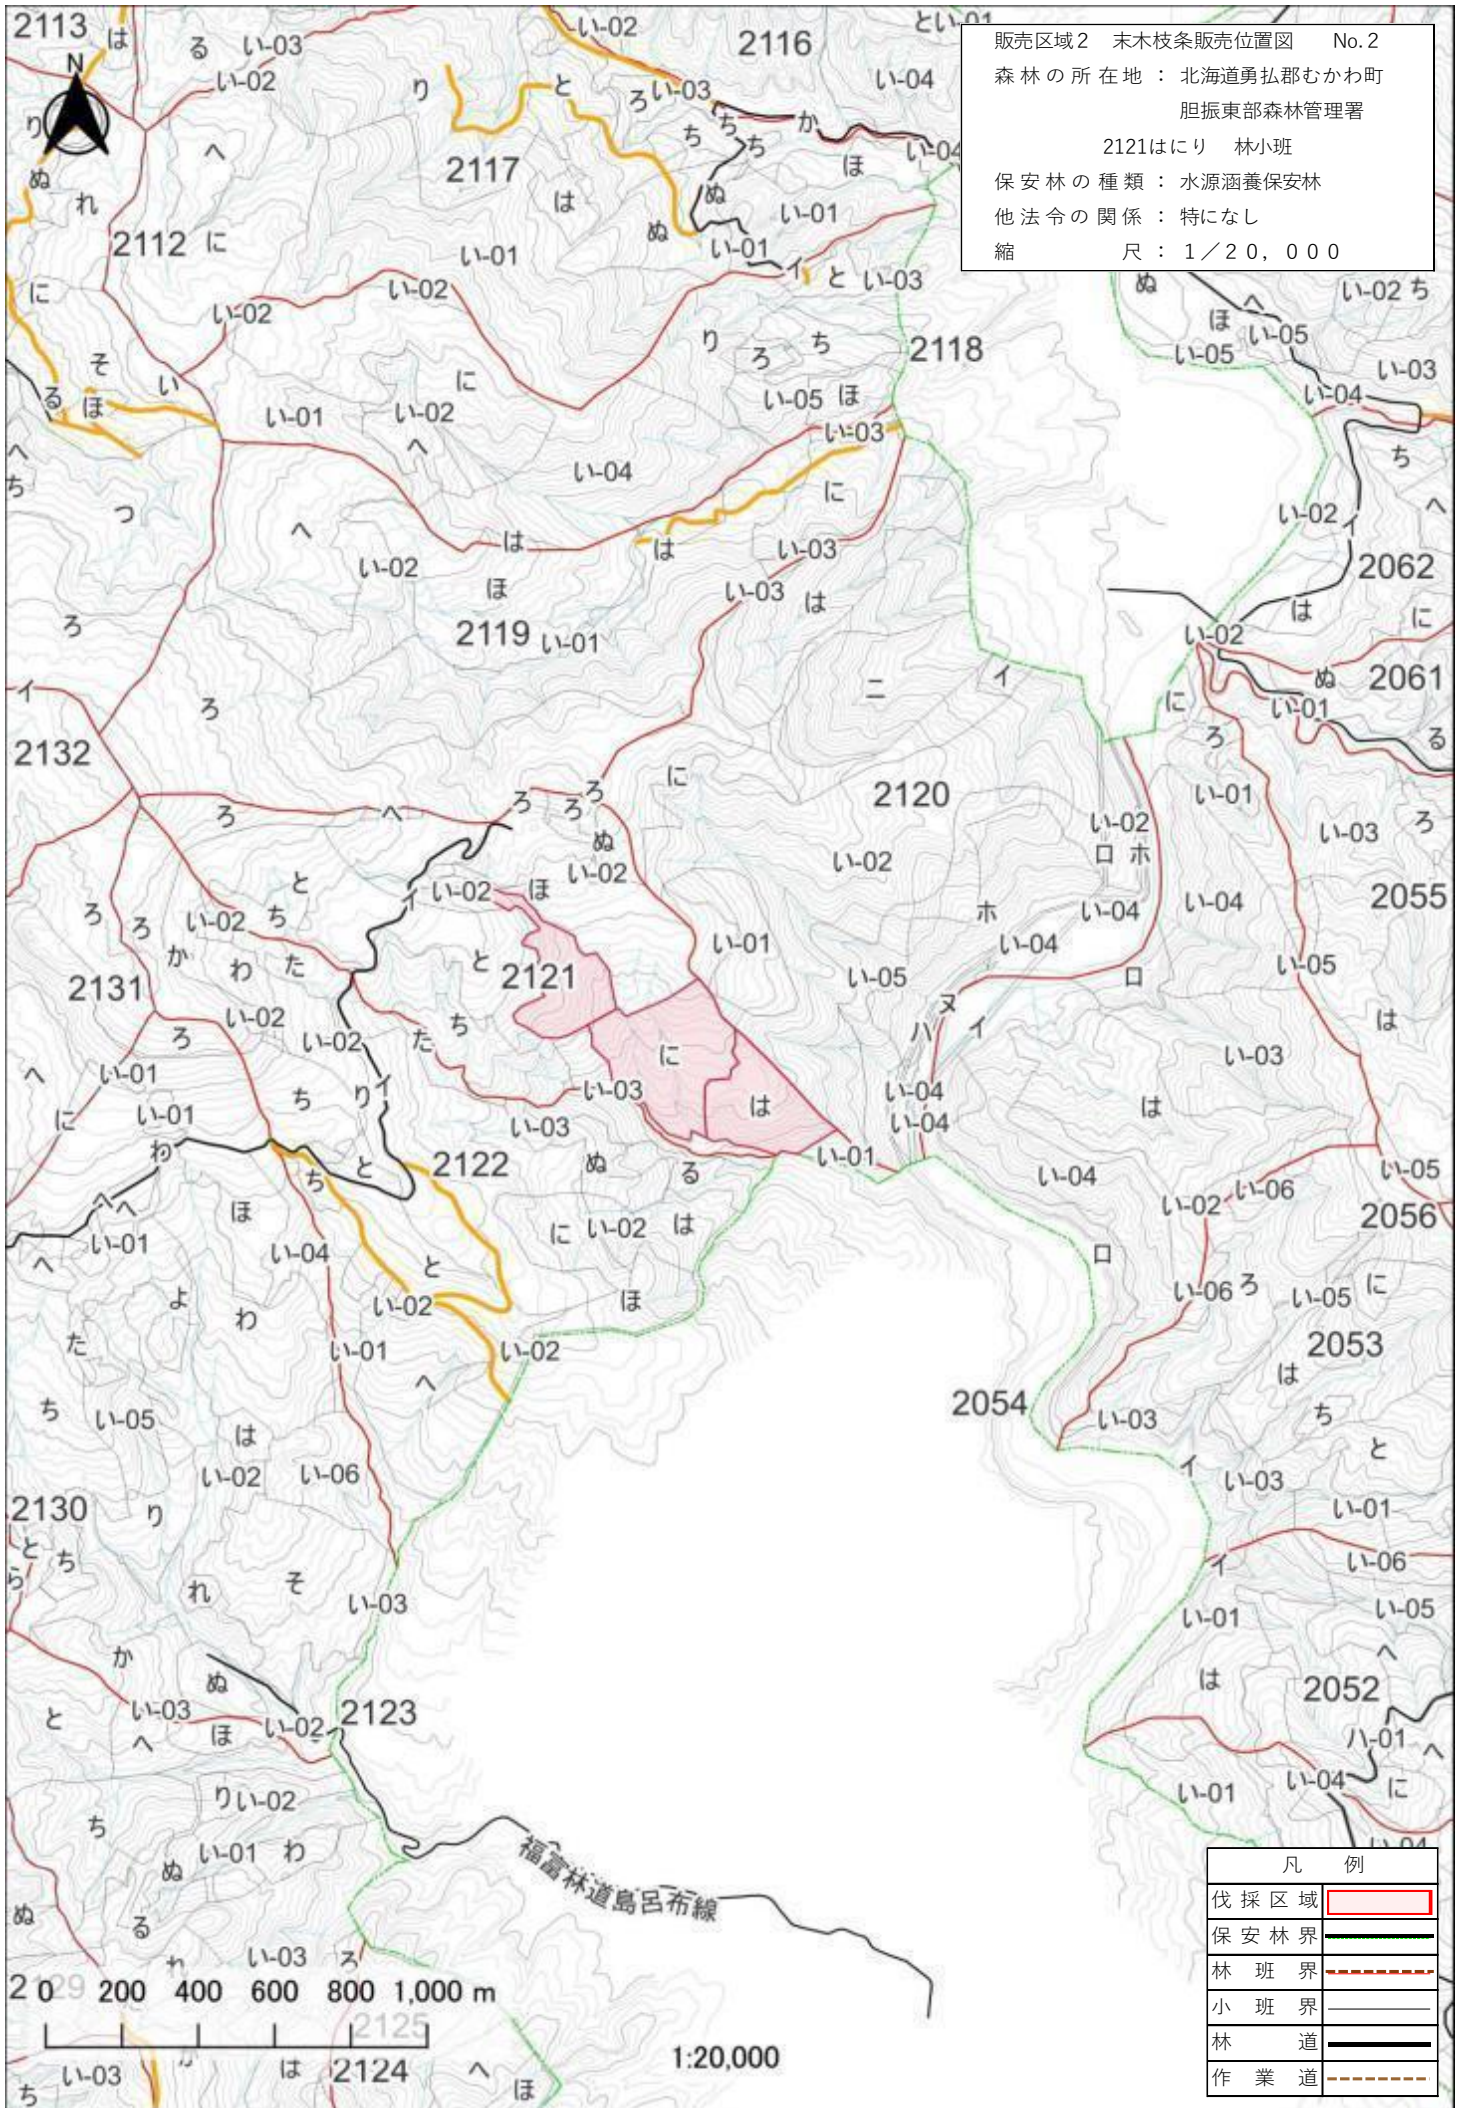

森林の所在地：北海道勇払郡むかわ町

胆振東部森林管理署

2102はにほち 林小班

保安林の種類：水源涵養保安林

他法令の関係：特になし

縮 尺：1/20,000

凡 例	
伐採区域	
保安林界	
林 班 界	
小 班 界	
林 道	
作 業 道	

販売区域2 末木枝条販売位置図 No.2

森林の所在地：北海道勇払郡むかわ町
胆振東部森林管理署

2121はにり 林小班

保安林の種類：水源涵養保安林

他法令の関係：特になし

縮 尺：1/20,000

凡 例	
伐採区域	
保安林界	
林班界	
小班界	
林道	
作業道	

販売区域2 末木枝条販売詳細図 No.1
 森林の所在地：北海道勇払郡むかわ町
 胆振東部森林管理署
 2102はにほち 林小班
 保安林の種類：水源涵養保安林
 他法令の関係：特になし
 縮 尺：1/5,000

凡 例	
伐採区域	
保安林界	
林 班 界	
小 班 界	
林 道	
作 業 道	

販売区域2 末木枝条販売詳細図 No.2
 森林の所在地：北海道勇払郡むかわ町
 胆振東部森林管理署
 2121はにり 林小班
 保安林の種類：水源涵養保安林
 他法令の関係：特になし
 縮 尺：1/5,000

凡 例	
伐採区域	
保安林界	
林 班 界	
小 班 界	
林 道	
作 業 道	