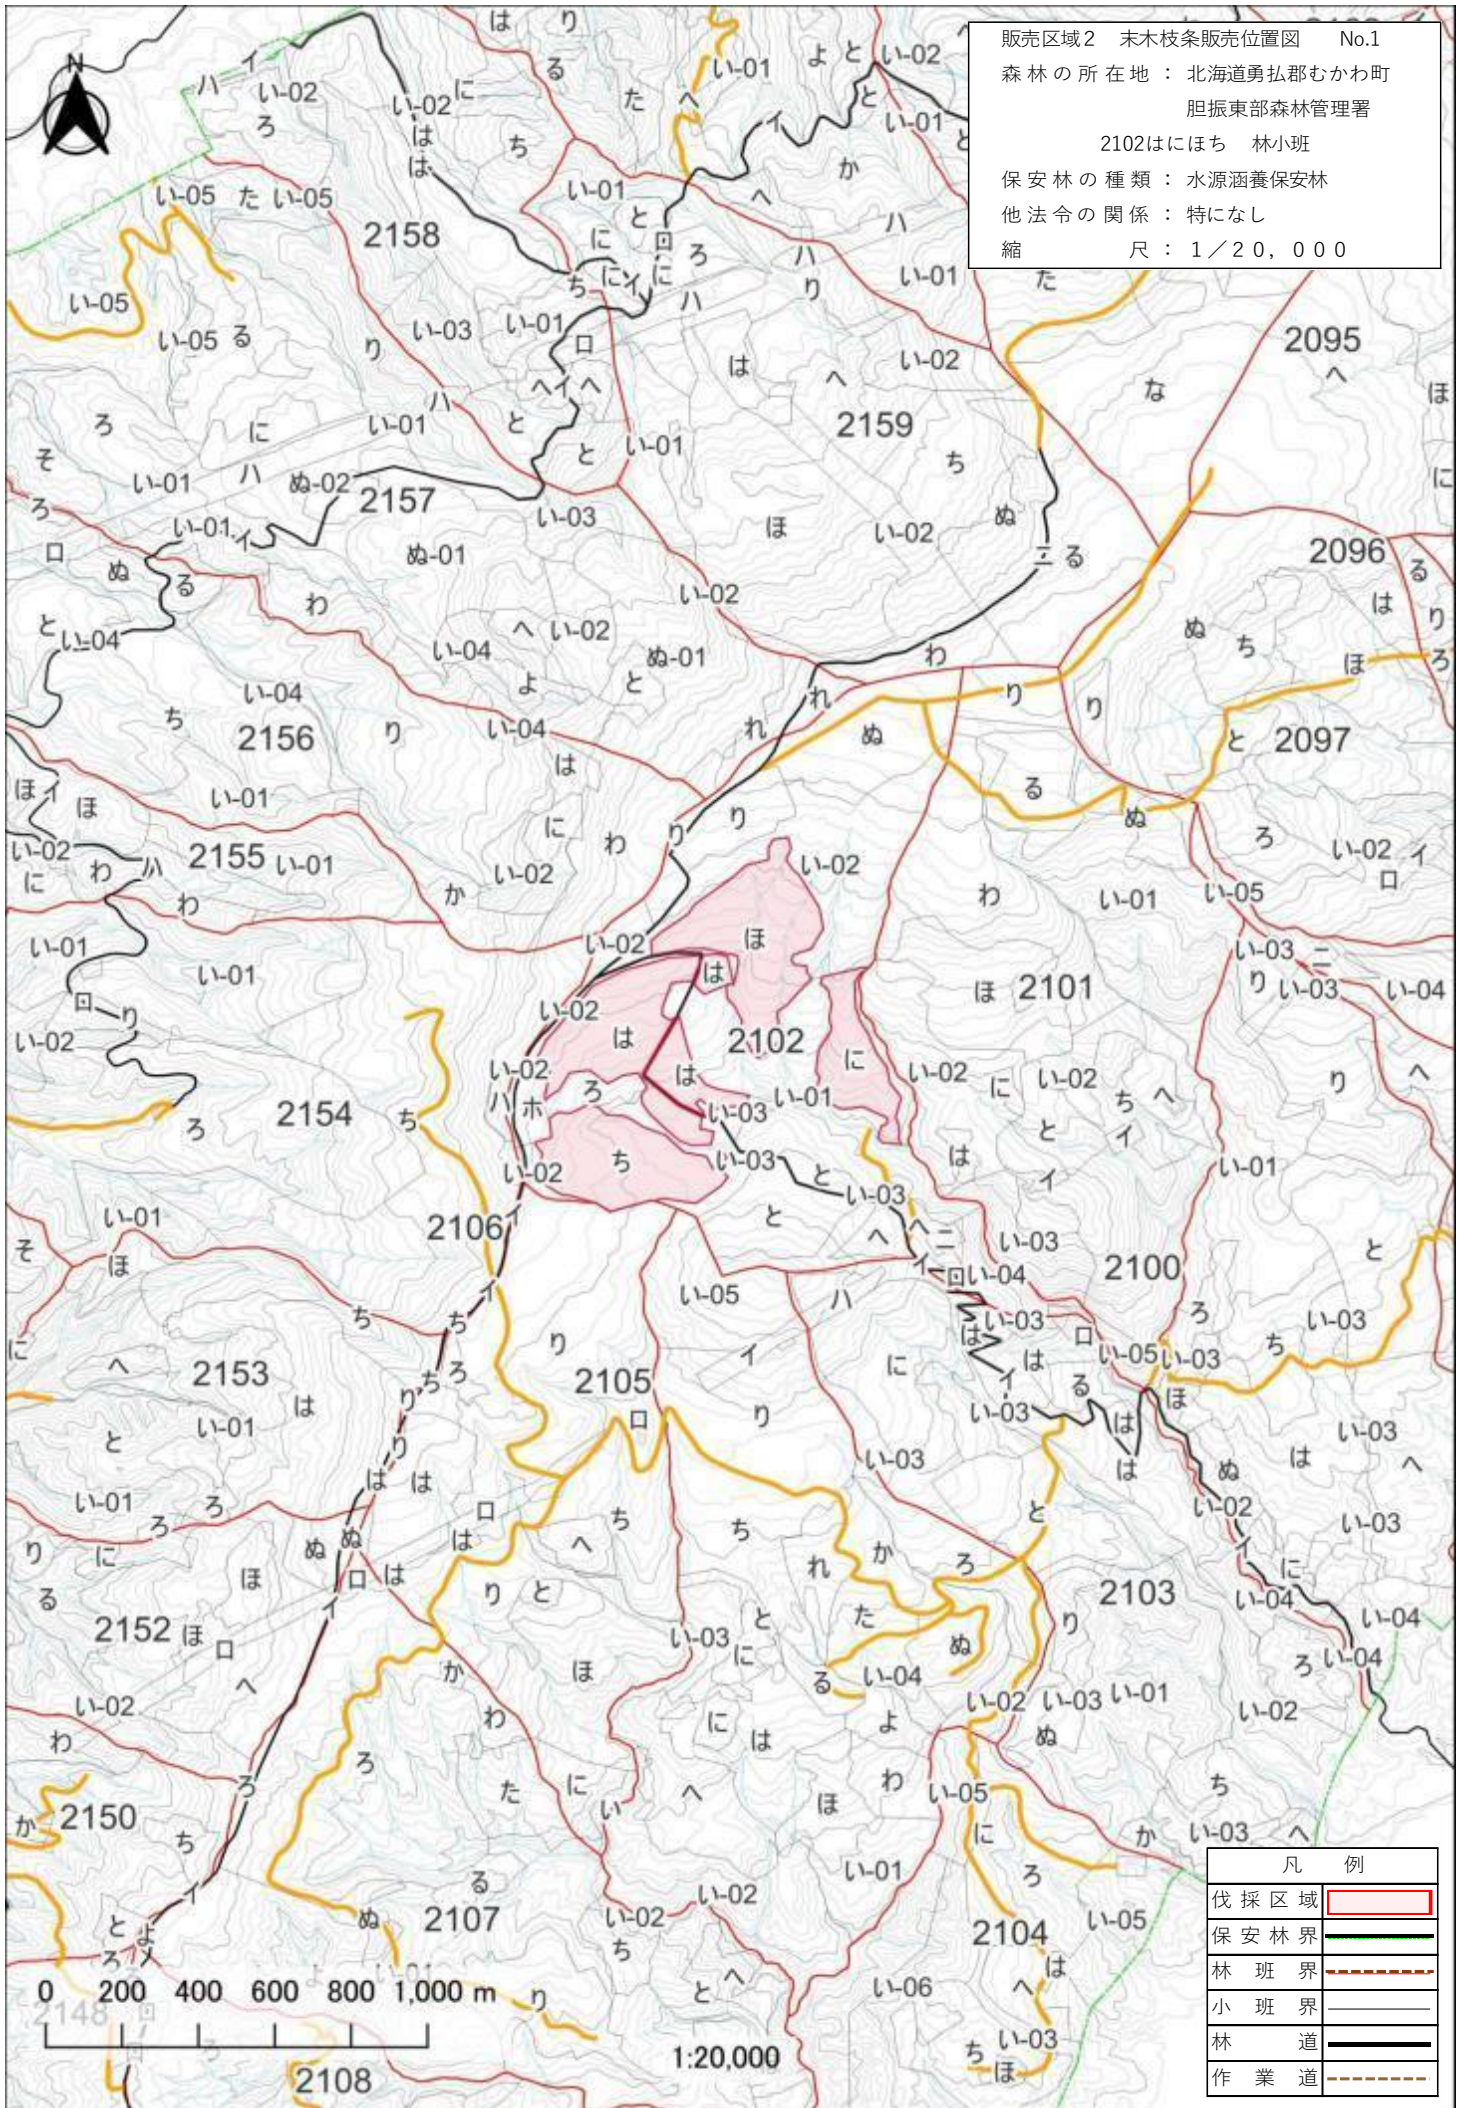

森林の所在地：北海道勇払郡むかわ町

胆振東部森林管理署

2102はにほち 林小班

保安林の種類：水源涵養保安林

他法令の関係：特になし

縮 尺：1/20,000

凡 例	
伐採区域	
保安林界	
林 班 界	
小 班 界	
林 道	
作 業 道	

販売区域2 末木枝条販売位置図 No.2

森林の所在地：北海道勇払郡むかわ町
胆振東部森林管理署

2121はにり 林小班

保安林の種類：水源涵養保安林

他法令の関係：特になし

縮 尺：1/20,000

凡 例	
伐採区域	
保安林界	
林班界	
小班界	
林道	
作業道	

販売区域2 末木枝条販売詳細図 No.1
 森林の所在地：北海道勇払郡むかわ町
 胆振東部森林管理署
 2102はにほち 林小班
 保安林の種類：水源涵養保安林
 他法令の関係：特になし
 縮 尺：1/5,000

凡 例	
伐採区域	
保安林界	
林 班 界	
小 班 界	
林 道	
作 業 道	

販売区域2 末木枝条販売詳細図 No.2
 森林の所在地：北海道勇払郡むかわ町
 胆振東部森林管理署
 2121はにり 林小班
 保安林の種類：水源涵養保安林
 他法令の関係：特になし
 縮 尺：1/5,000

凡 例	
伐採区域	
保安林界	
林 班 界	
小 班 界	
林 道	
作 業 道	