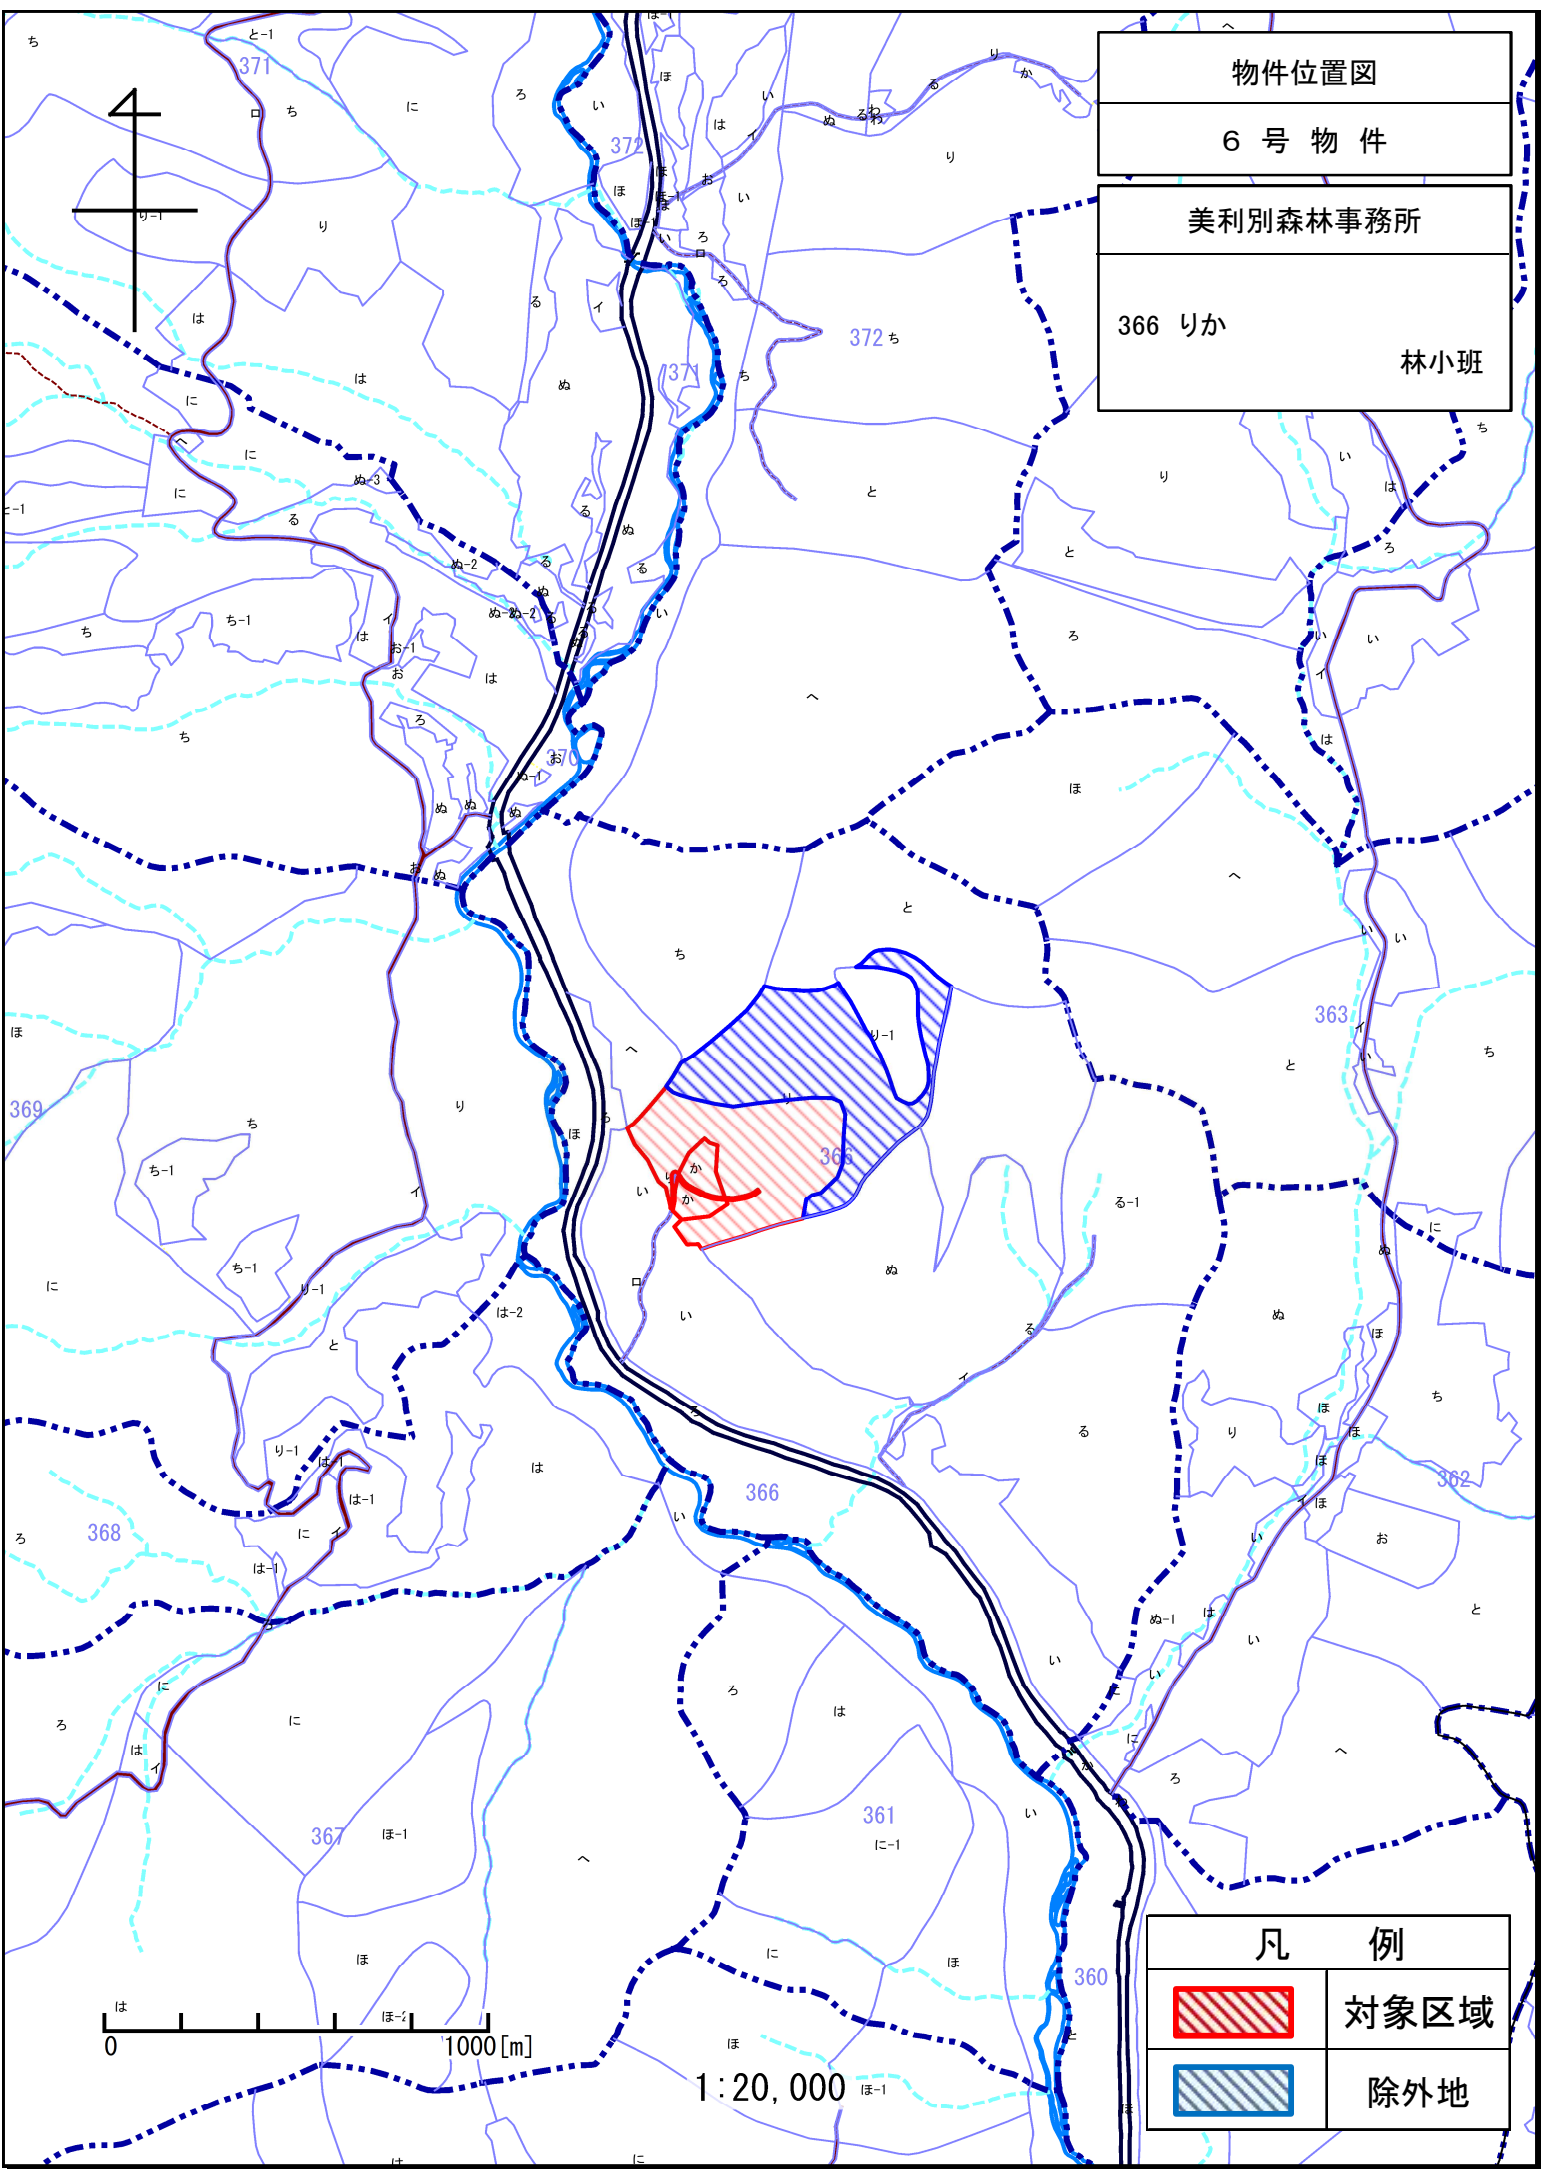

対象区域

1:20,000

物件位置図

6号物件

美利別森林事務所

366 りか

林小班

凡 例

対象区域

除外地

1:20,000

物件位置図

7号物件

宇遠別森林事務所

1017 ろによたれなのや
1018 いは 1019 めつ
1020 はにほち1た

林小班

凡 例

対象区域

1:20,000

1000[m]

0

物件位置図

7号物件

宇遠別森林事務所