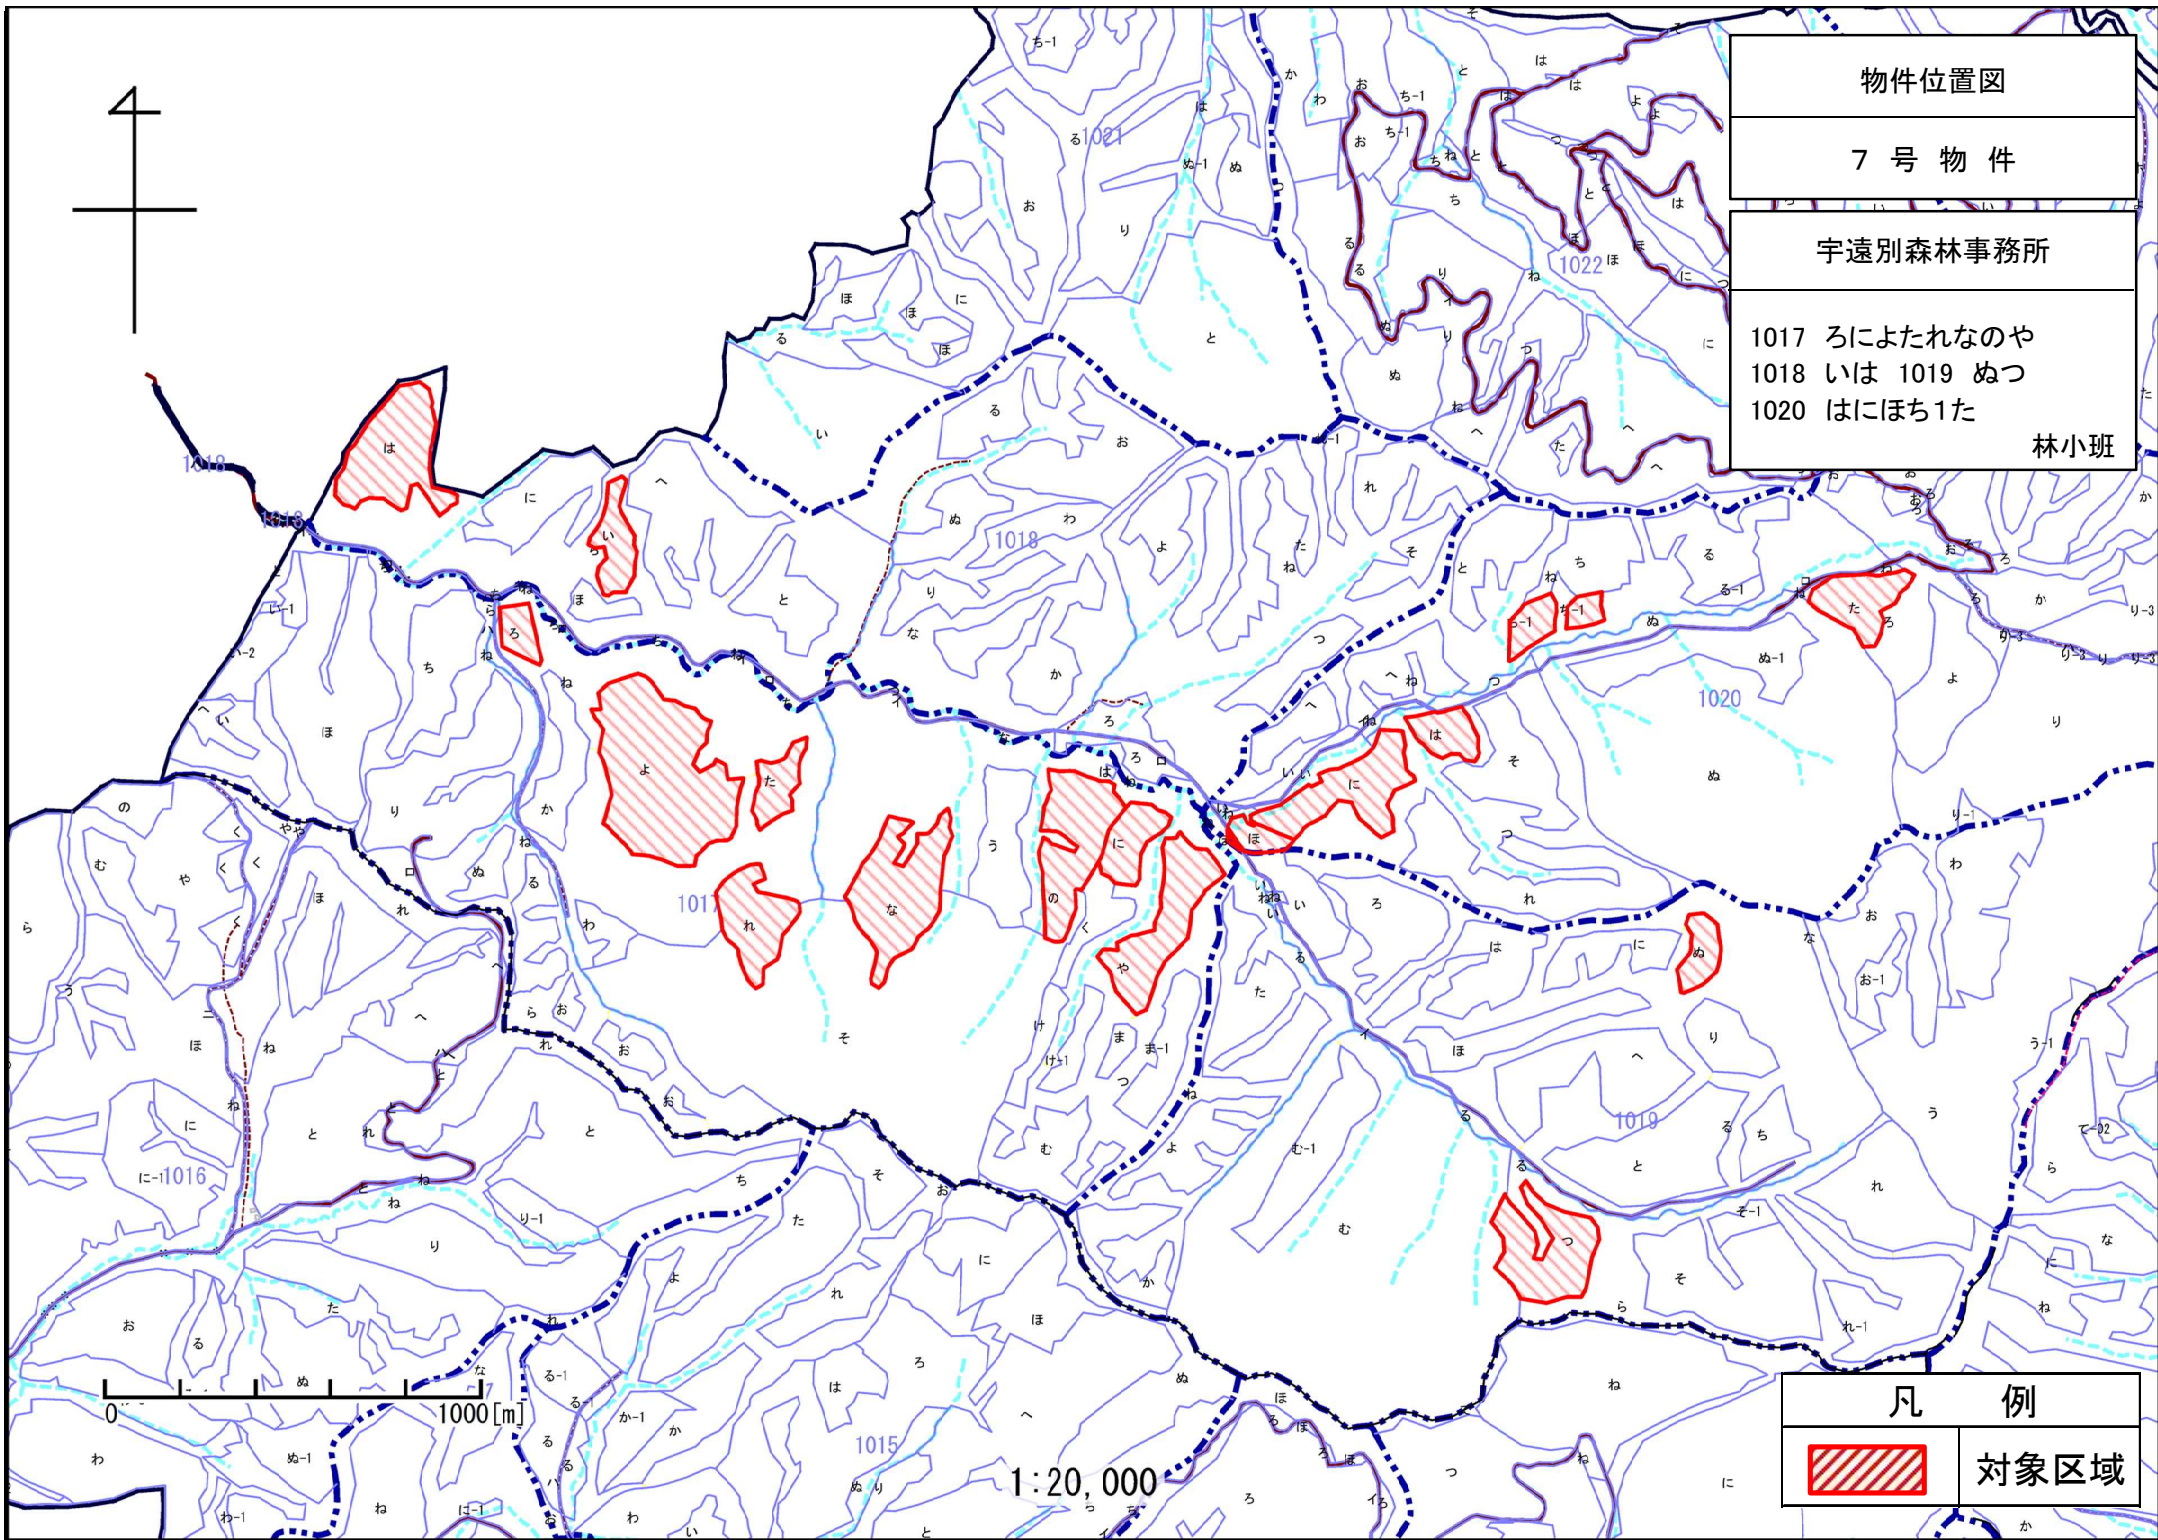

対象区域

除外地

1:20,000

物件位置図

7号物件

宇遠別森林事務所

1017 ろによたれなのや
1018 いは 1019 めつ
1020 はにほち1た

林小班

凡 例

対象区域

1:20,000

1000[m]

0

物件位置図

7号物件

宇遠別森林事務所

1:20,000

凡 例

	対象区域
	除外地