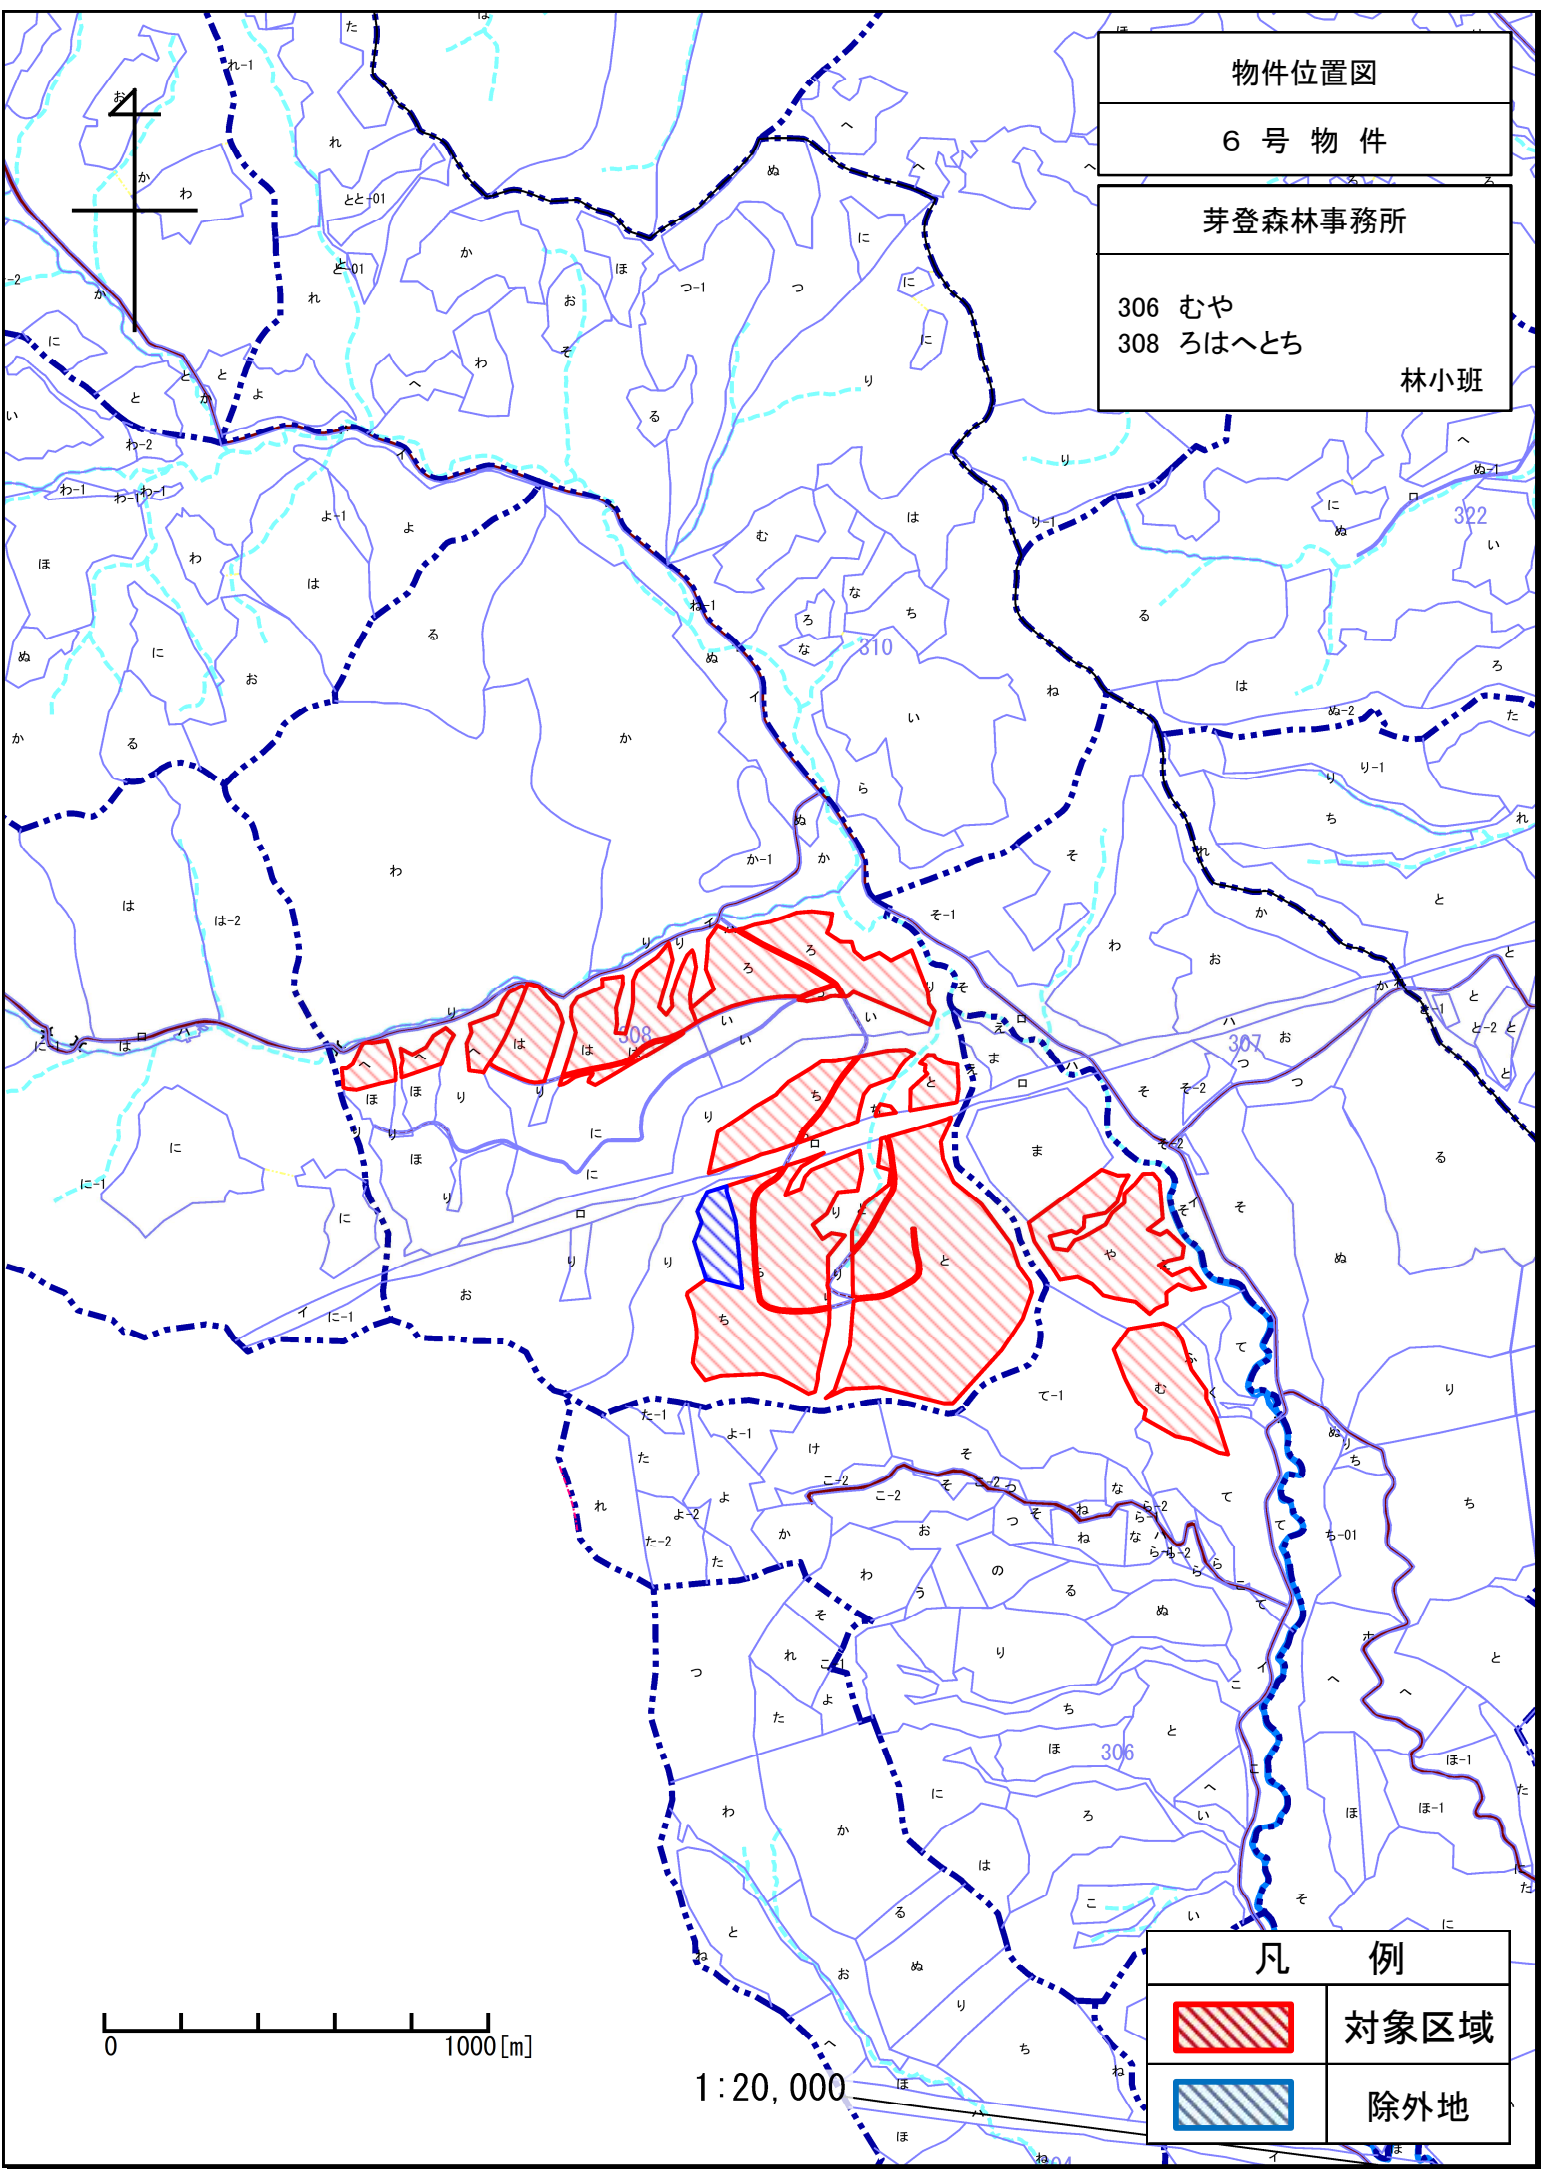

物件位置図

6号物件

芽登森林事務所

306 むや
308 ろはへとち

林小班

凡例

対象区域

除外地

0 1000 [m]

1:20,000

物件位置図

6号物件

芽登森林事務所

317 ち2ち3ち4ち5ぬぬ3る
 わかか1よ1たれなな1
 らの2けふこて
 林小班

凡 例

 対象区域

1:20,000

凡 例

	対象区域
	除外地