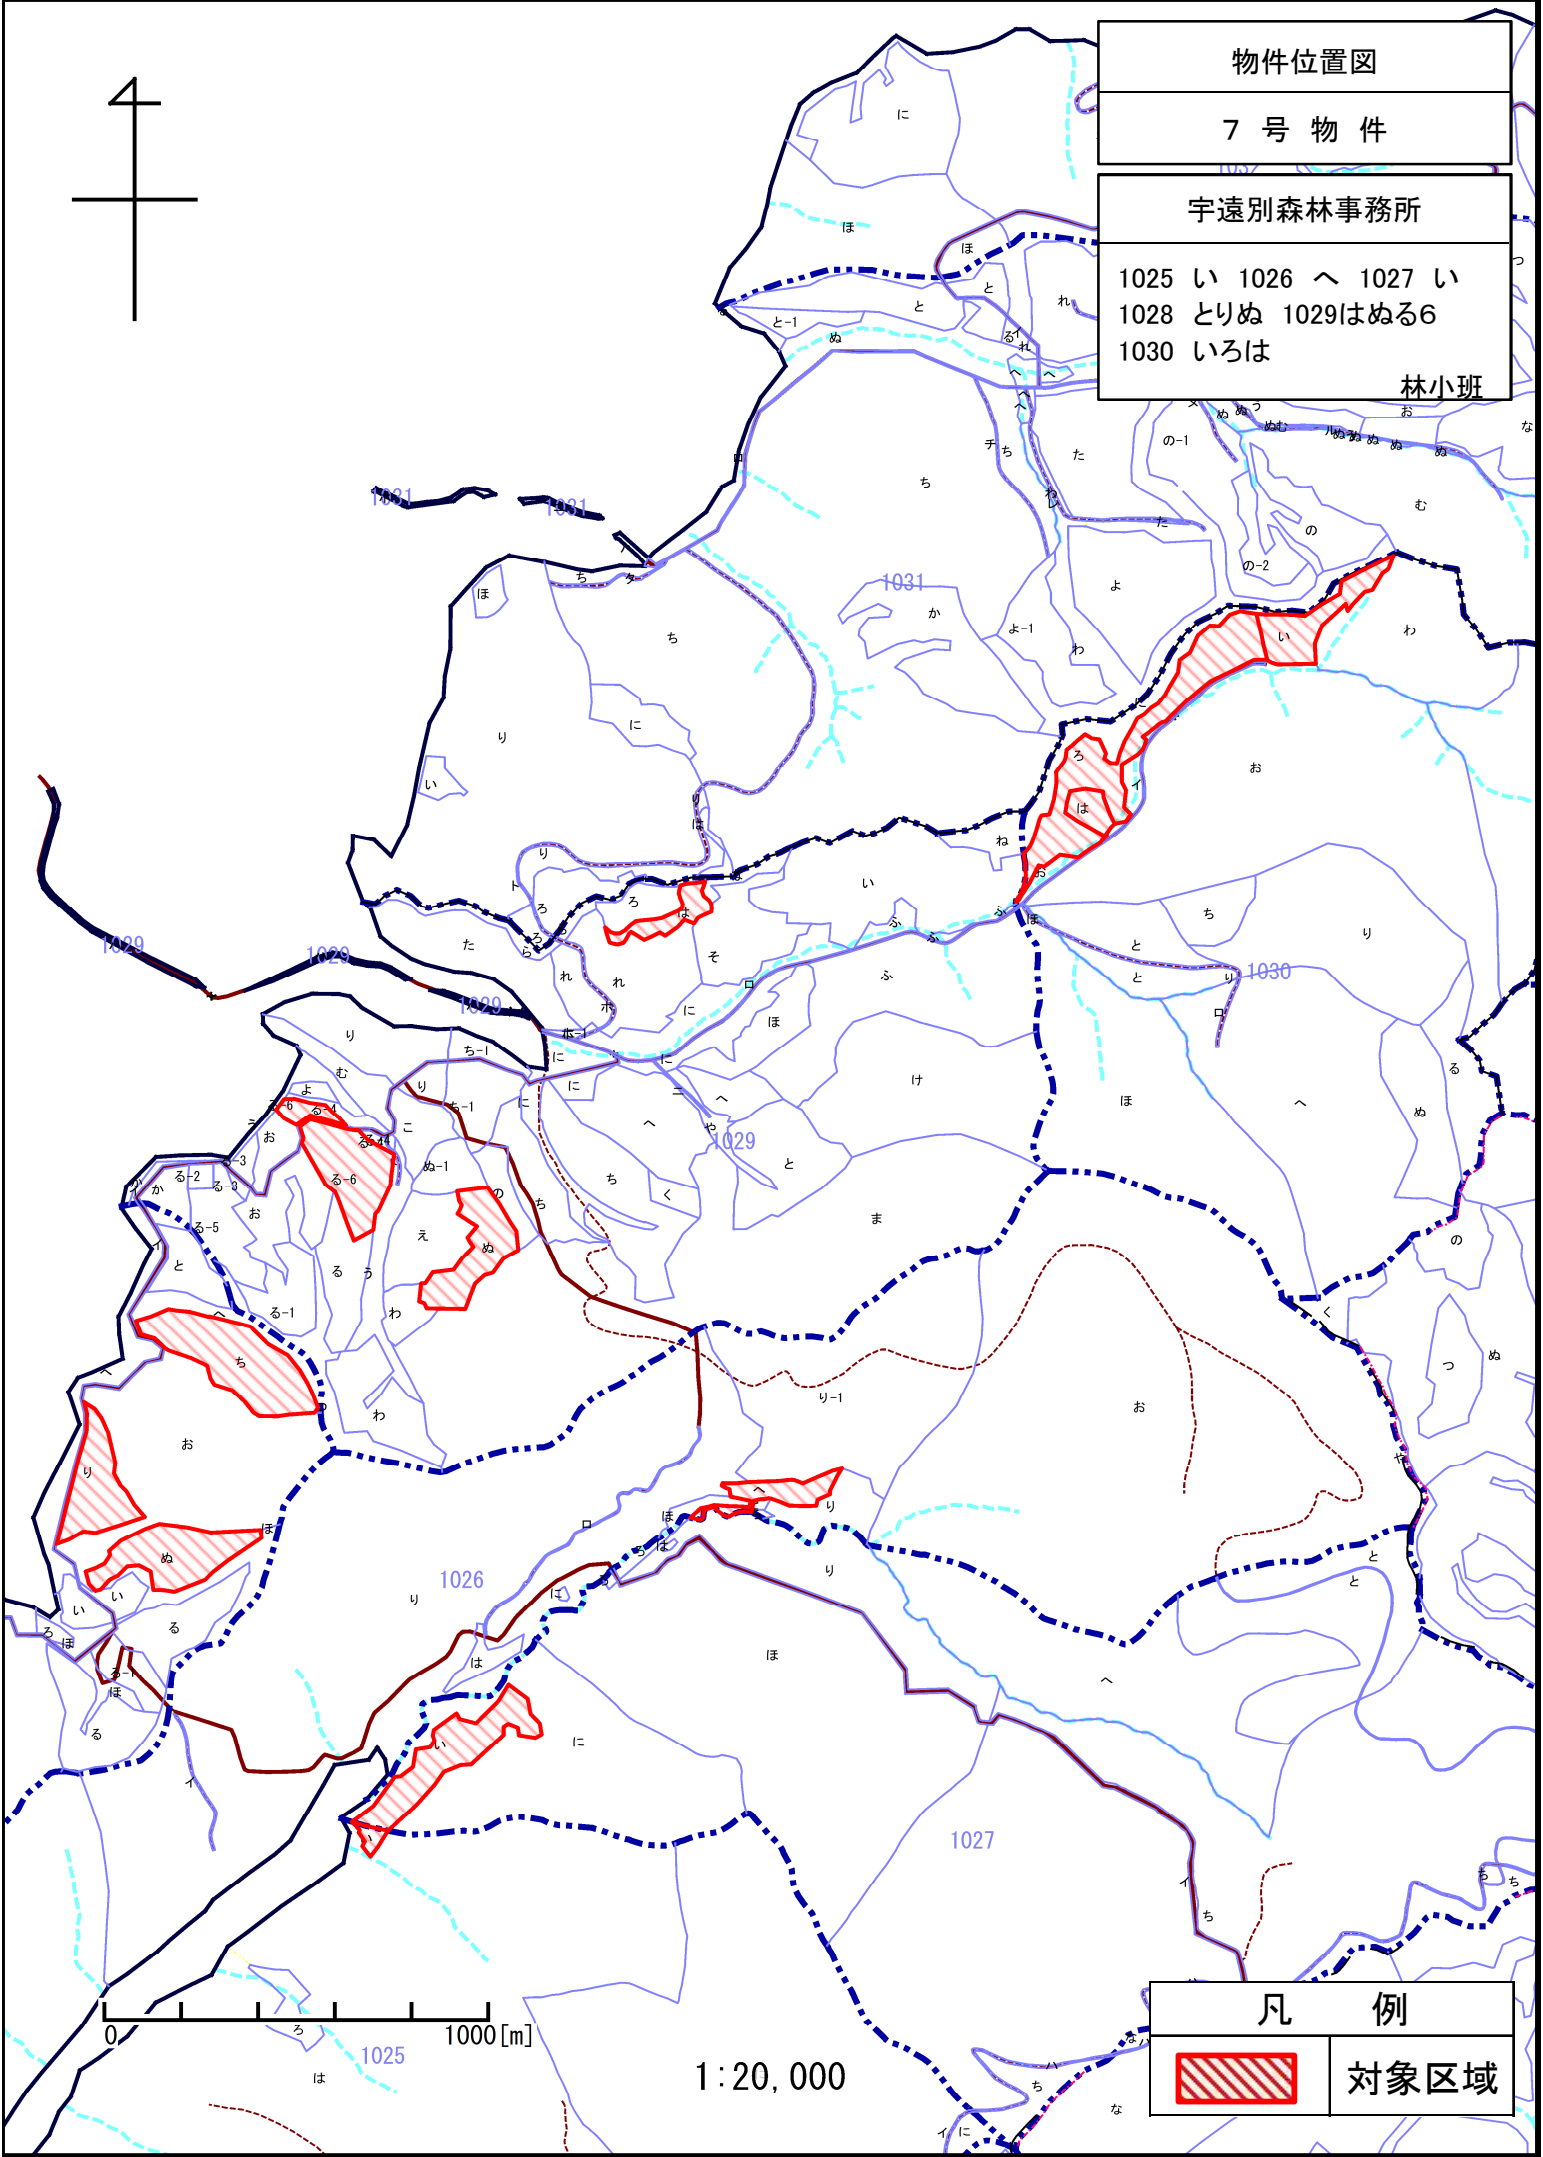

物件位置図

7号物件

宇遠別森林事務所

1025 い 1026 へ 1027 い
1028 とりぬ 1029はぬる6
1030 いろは

林小班

1:20,000

凡 例	
	対象区域