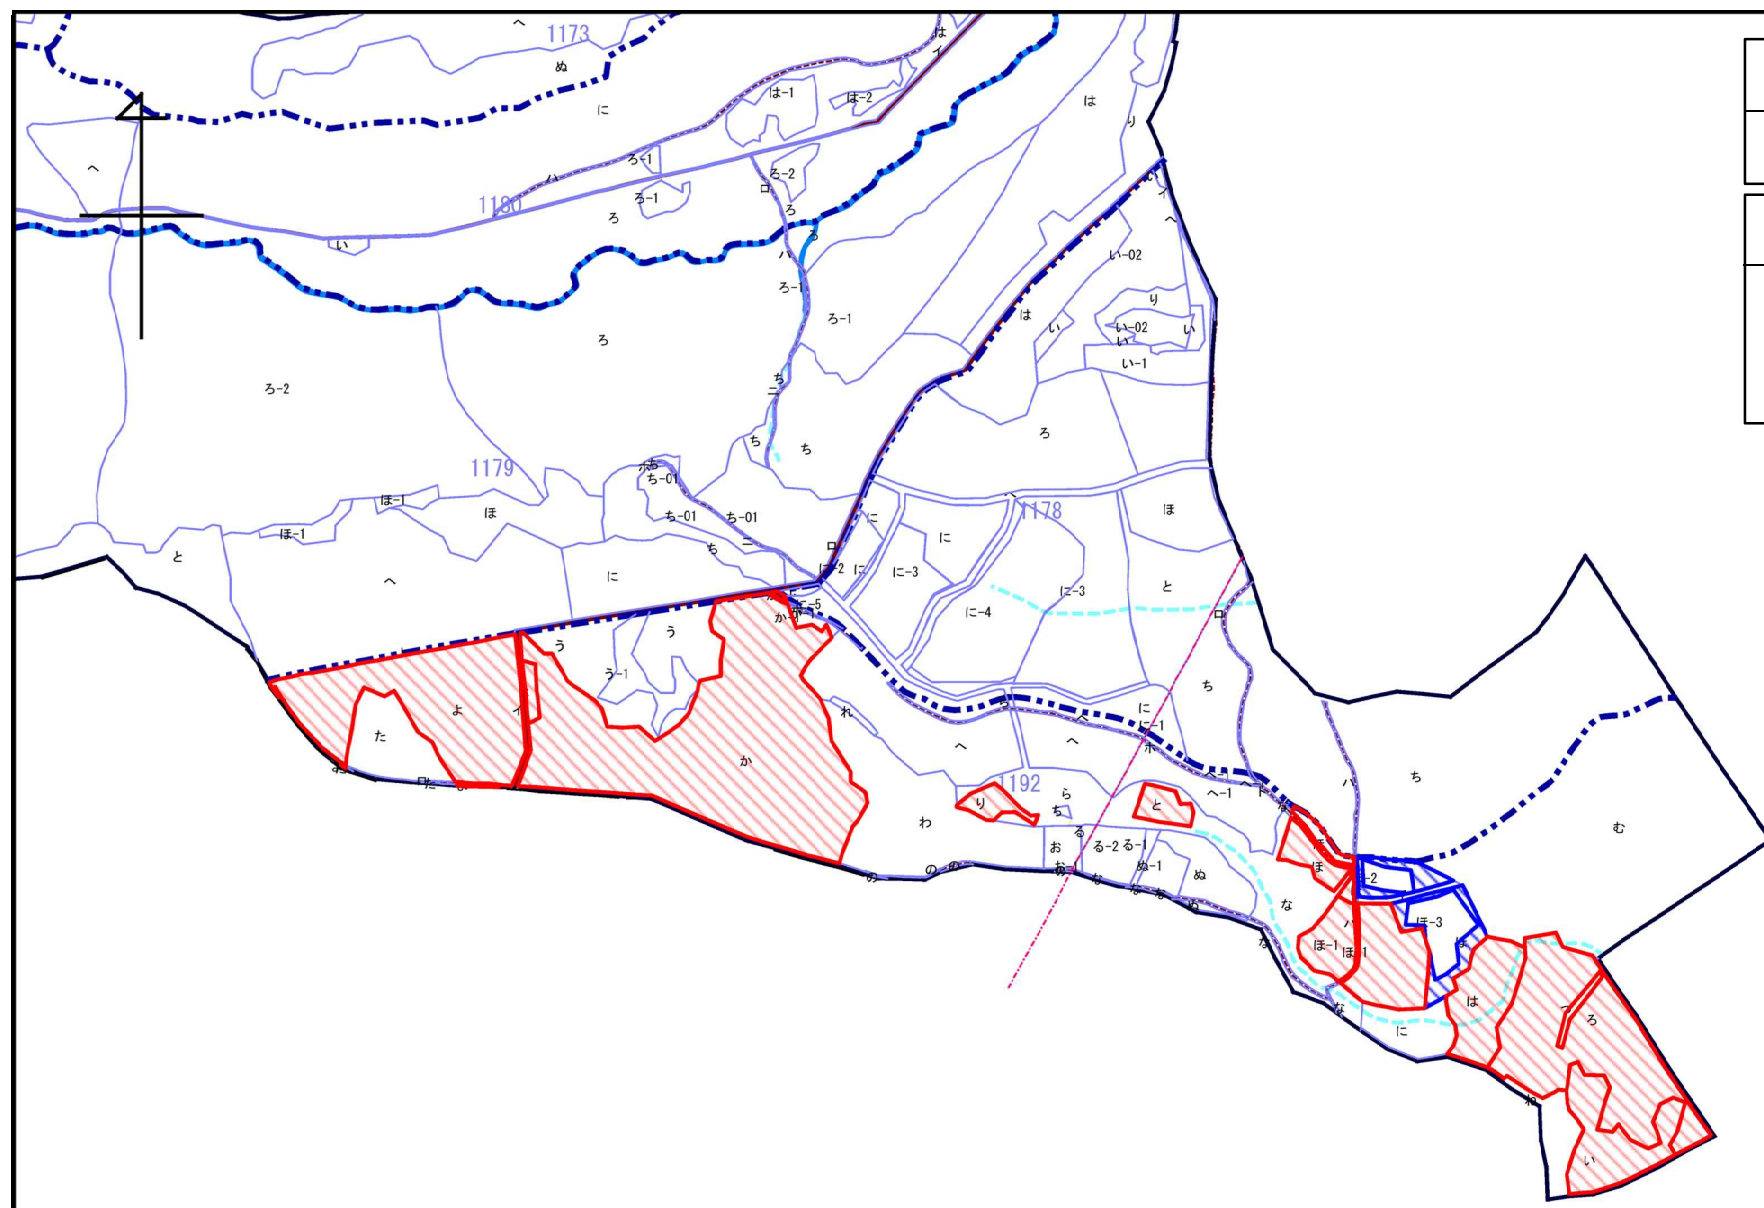

林小班

凡 例

対象区域

1:20,000

物件位置図

7号物件

鹿山森林事務所

1062 いほ

林小班

凡例

対象区域

1:20,000

物件位置図

7号物件

斗満森林事務所

1192 いろはほほ1とりかよ
林小班

1:20,000

凡 例

	対象区域
	除外地