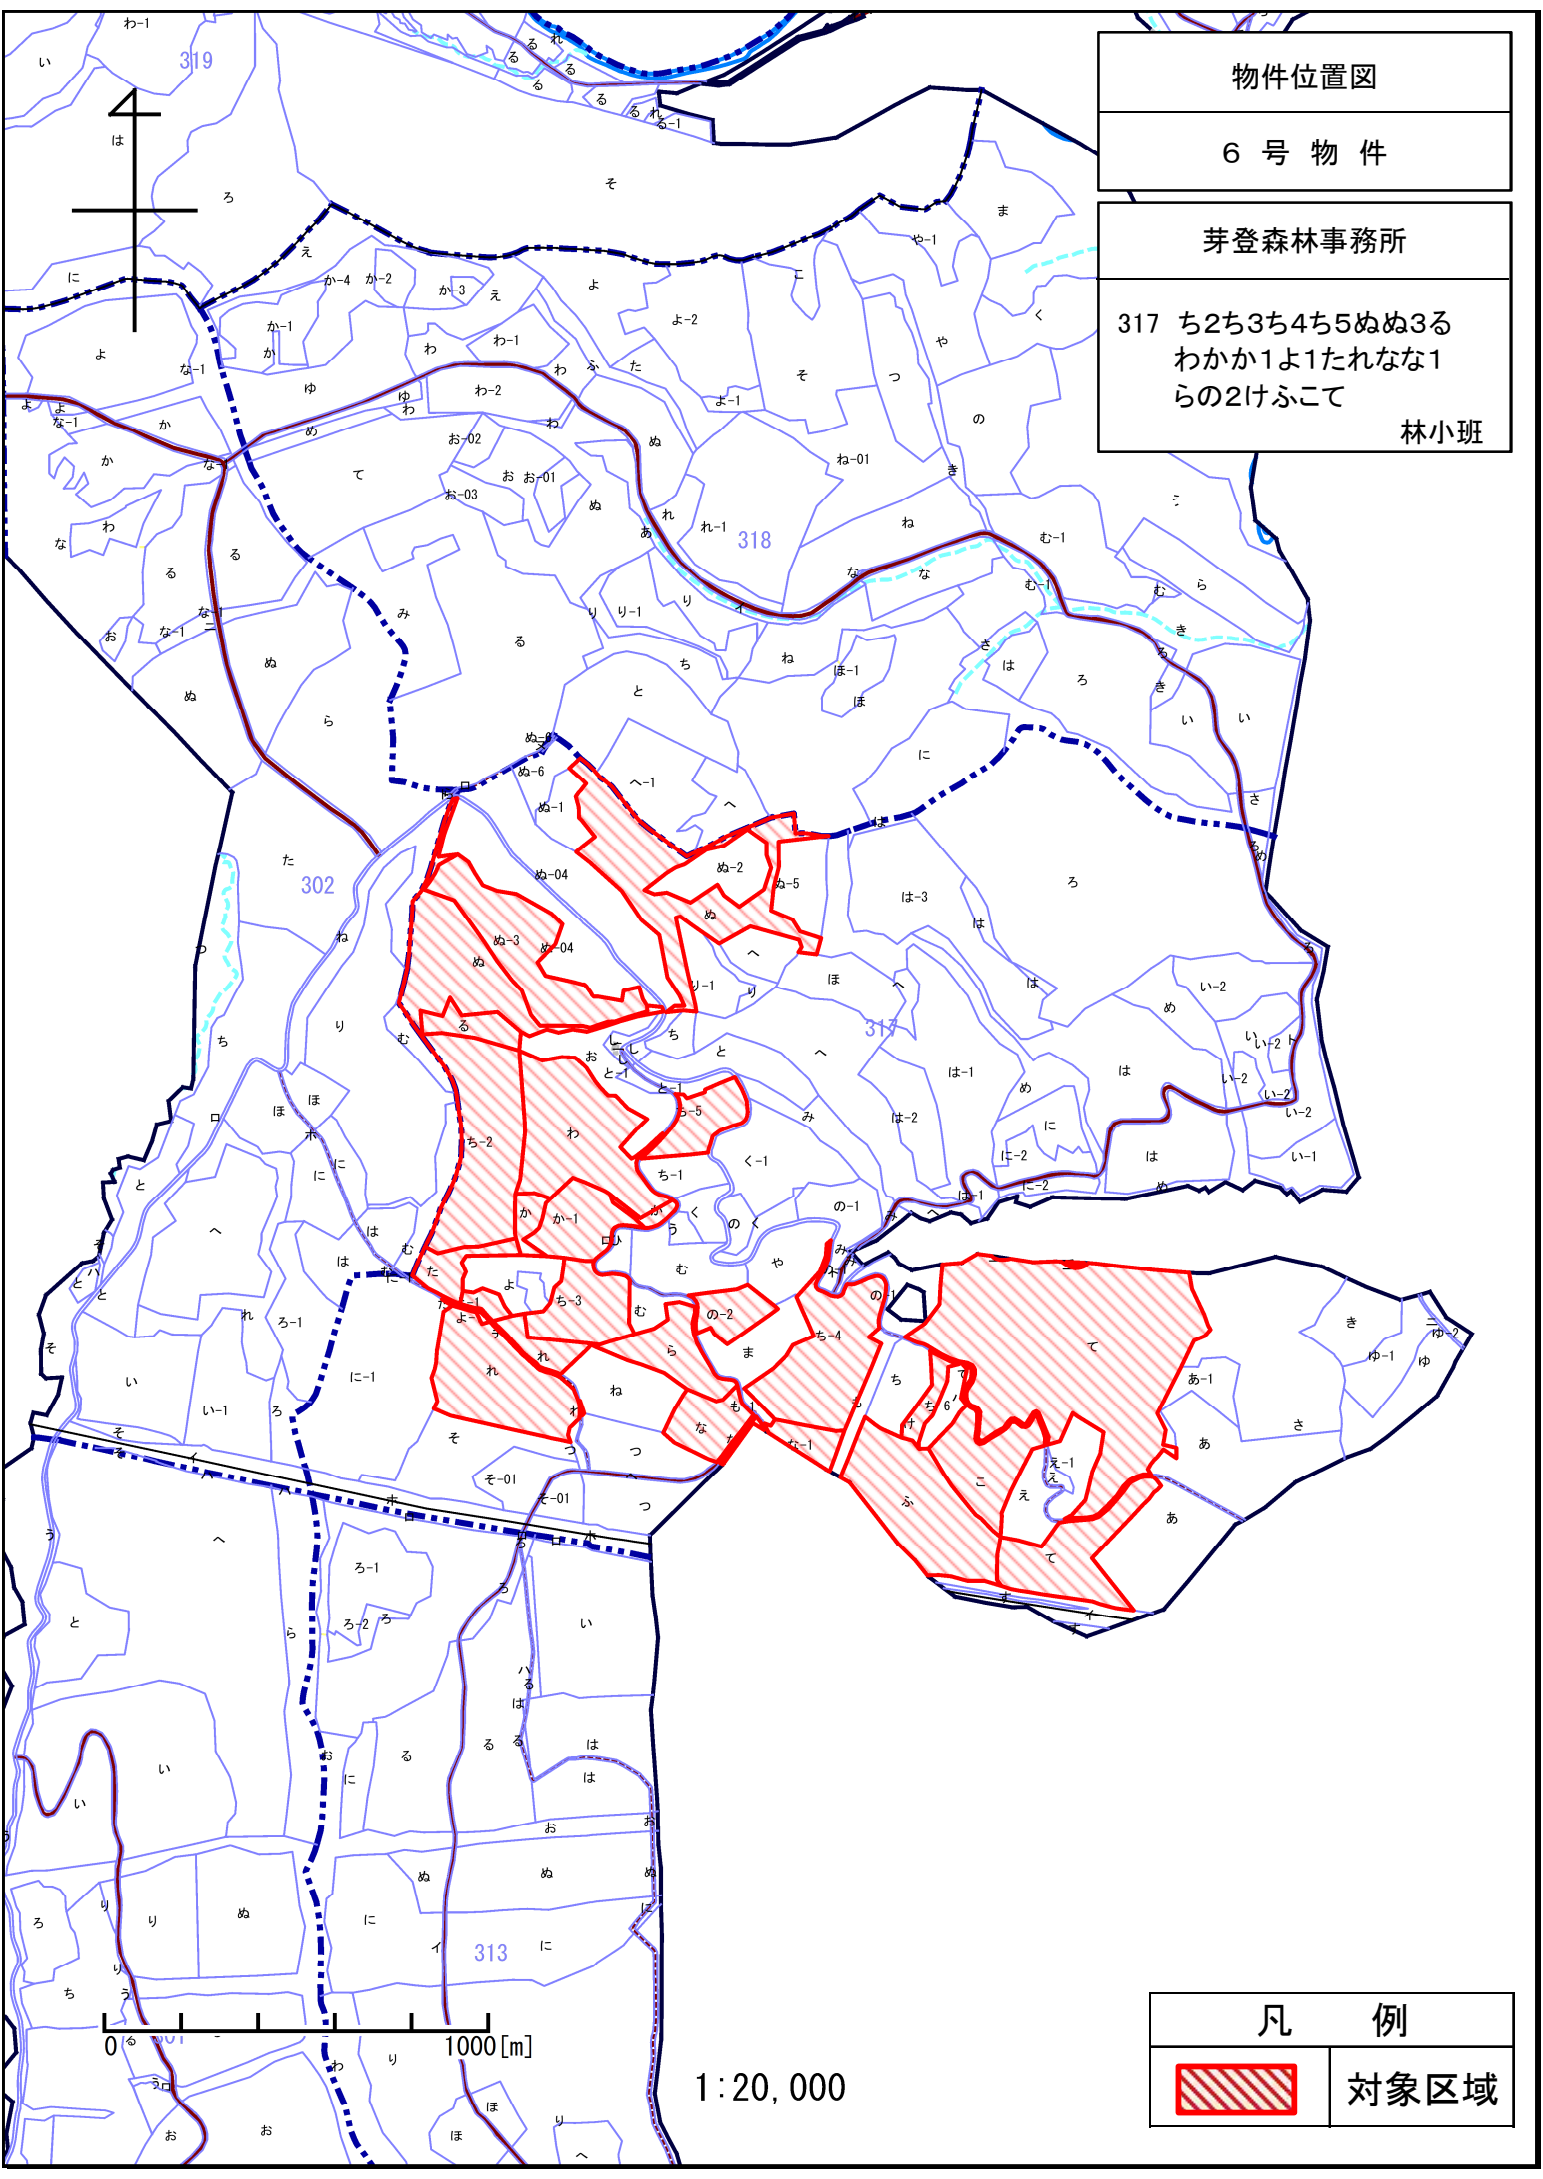

物件位置図

6号物件

芽登森林事務所

306 むや
308 ろはへとち

林小班

凡例

対象区域

除外地

0 1000 [m]

1:20,000

物件位置図

6号物件

芽登森林事務所

317 ち2ち3ち4ち5ぬぬ3る
 わかか1よ1たれなな1
 らの2けふこて
 林小班

凡 例

 対象区域

対象区域

除外地

1:20,000

物件位置図

7号物件

宇遠別森林事務所

1017 ろによたれなのや
1018 いは 1019 めつ
1020 はにほち1た

林小班

1:20,000

凡 例

	対象区域
	除外地