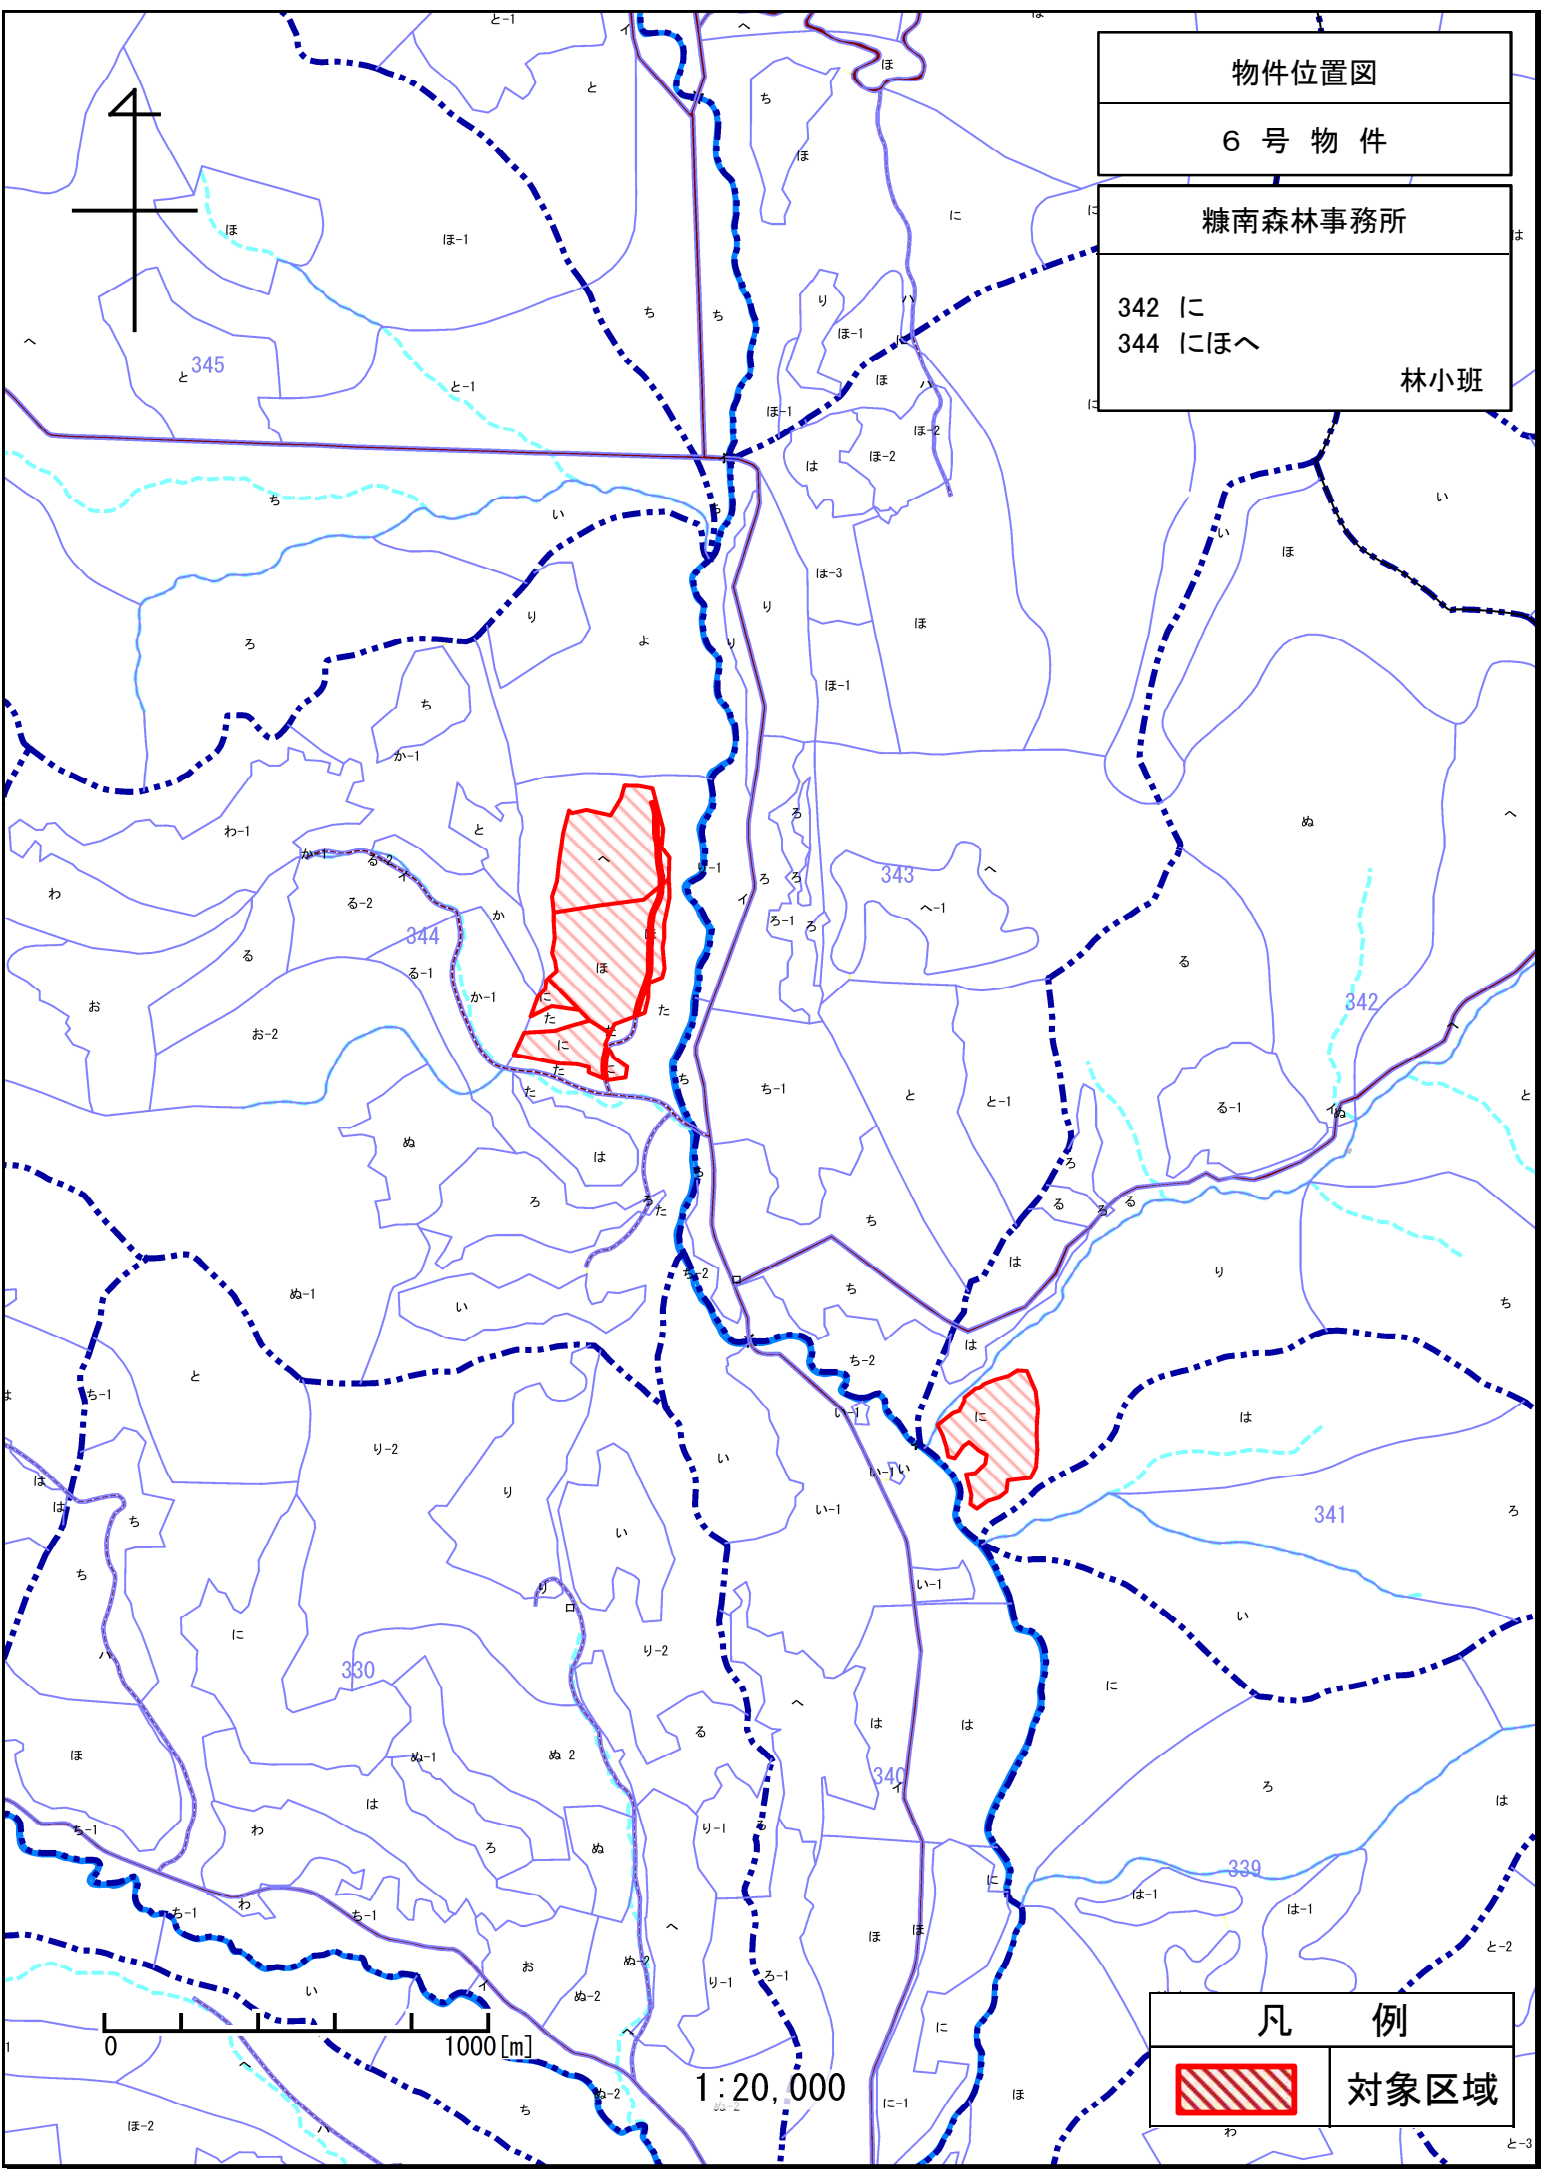

0 1000 [m]

1:20,000

物件位置図

6号物件

芽登森林事務所

317 ち2ち3ち4ち5ぬぬ3る
 わかか1よ1たれなな1
 らの2けふこて
 林小班

凡 例

 対象区域

0 1000 [m]

1:20,000

物件位置図

6号物件

糠南森林事務所

342に
344にほへ

林小班

凡例

対象区域

1:20,000

物件位置図

6号物件

美利別森林事務所

366 りか

林小班

凡 例

対象区域

除外地

1:20,000

物件位置図

7号物件

宇遠別森林事務所

1017 ろによたれなのや
1018 いは 1019 めつ
1020 はにほち1た

林小班