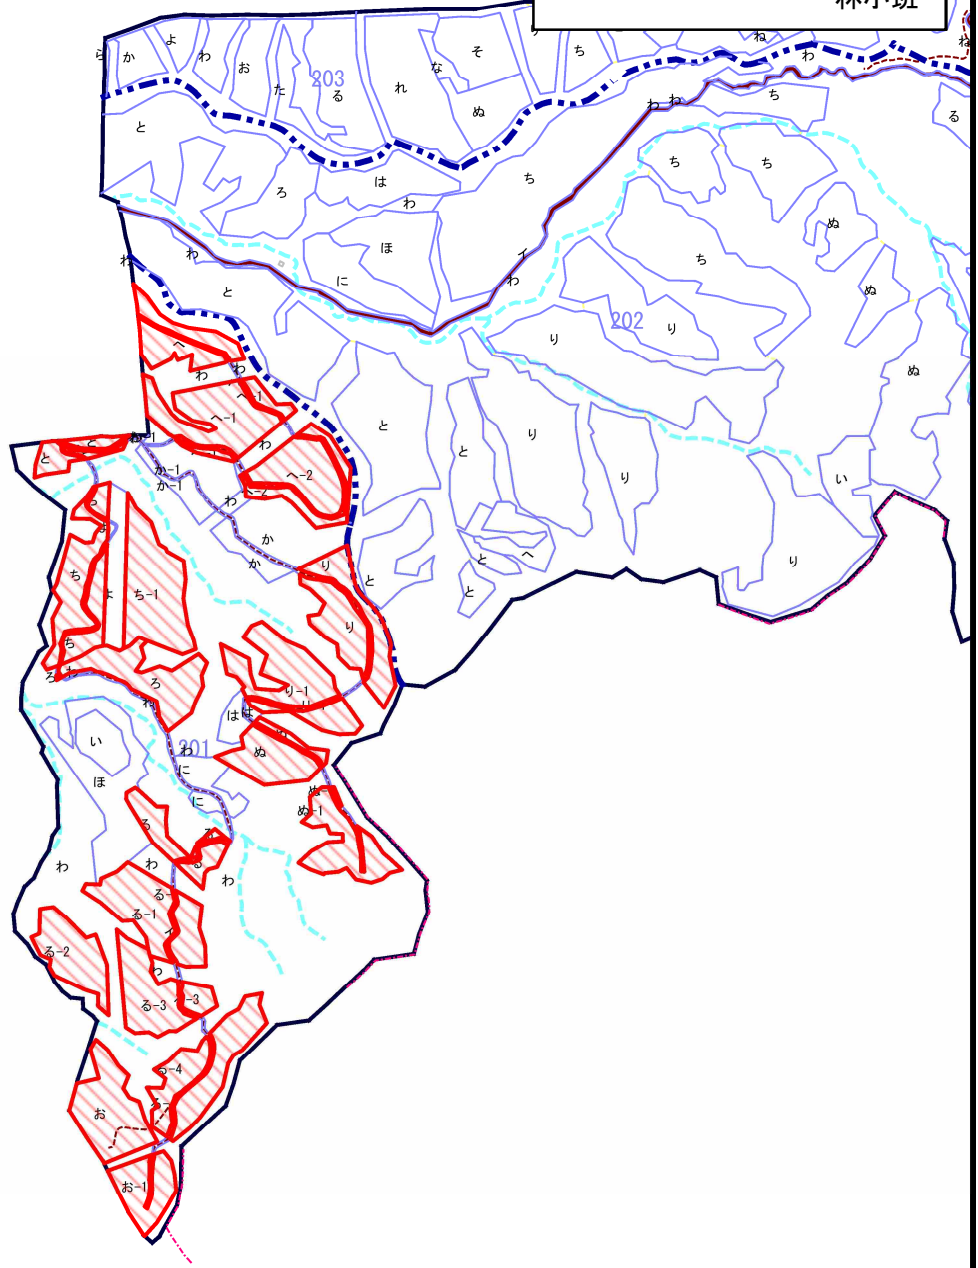

物件位置図

5号物件

本別森林事務所

201 ろへへ1へ2とちち1りり1  
ぬぬ1るる1る2る3る4  
おお1

林小班

1:20,000

凡 例

対象区域

物件位置図

5号物件

本別森林事務所

209 里  
233 わよおお2けけ2こ  
林小班

凡 例

対象区域

1:20,000

物件位置図

5号物件

本別森林事務所

219 りぬるわお

林小班

凡 例

対象区域

1:20,000

物件位置図

対象区域

1:20,000