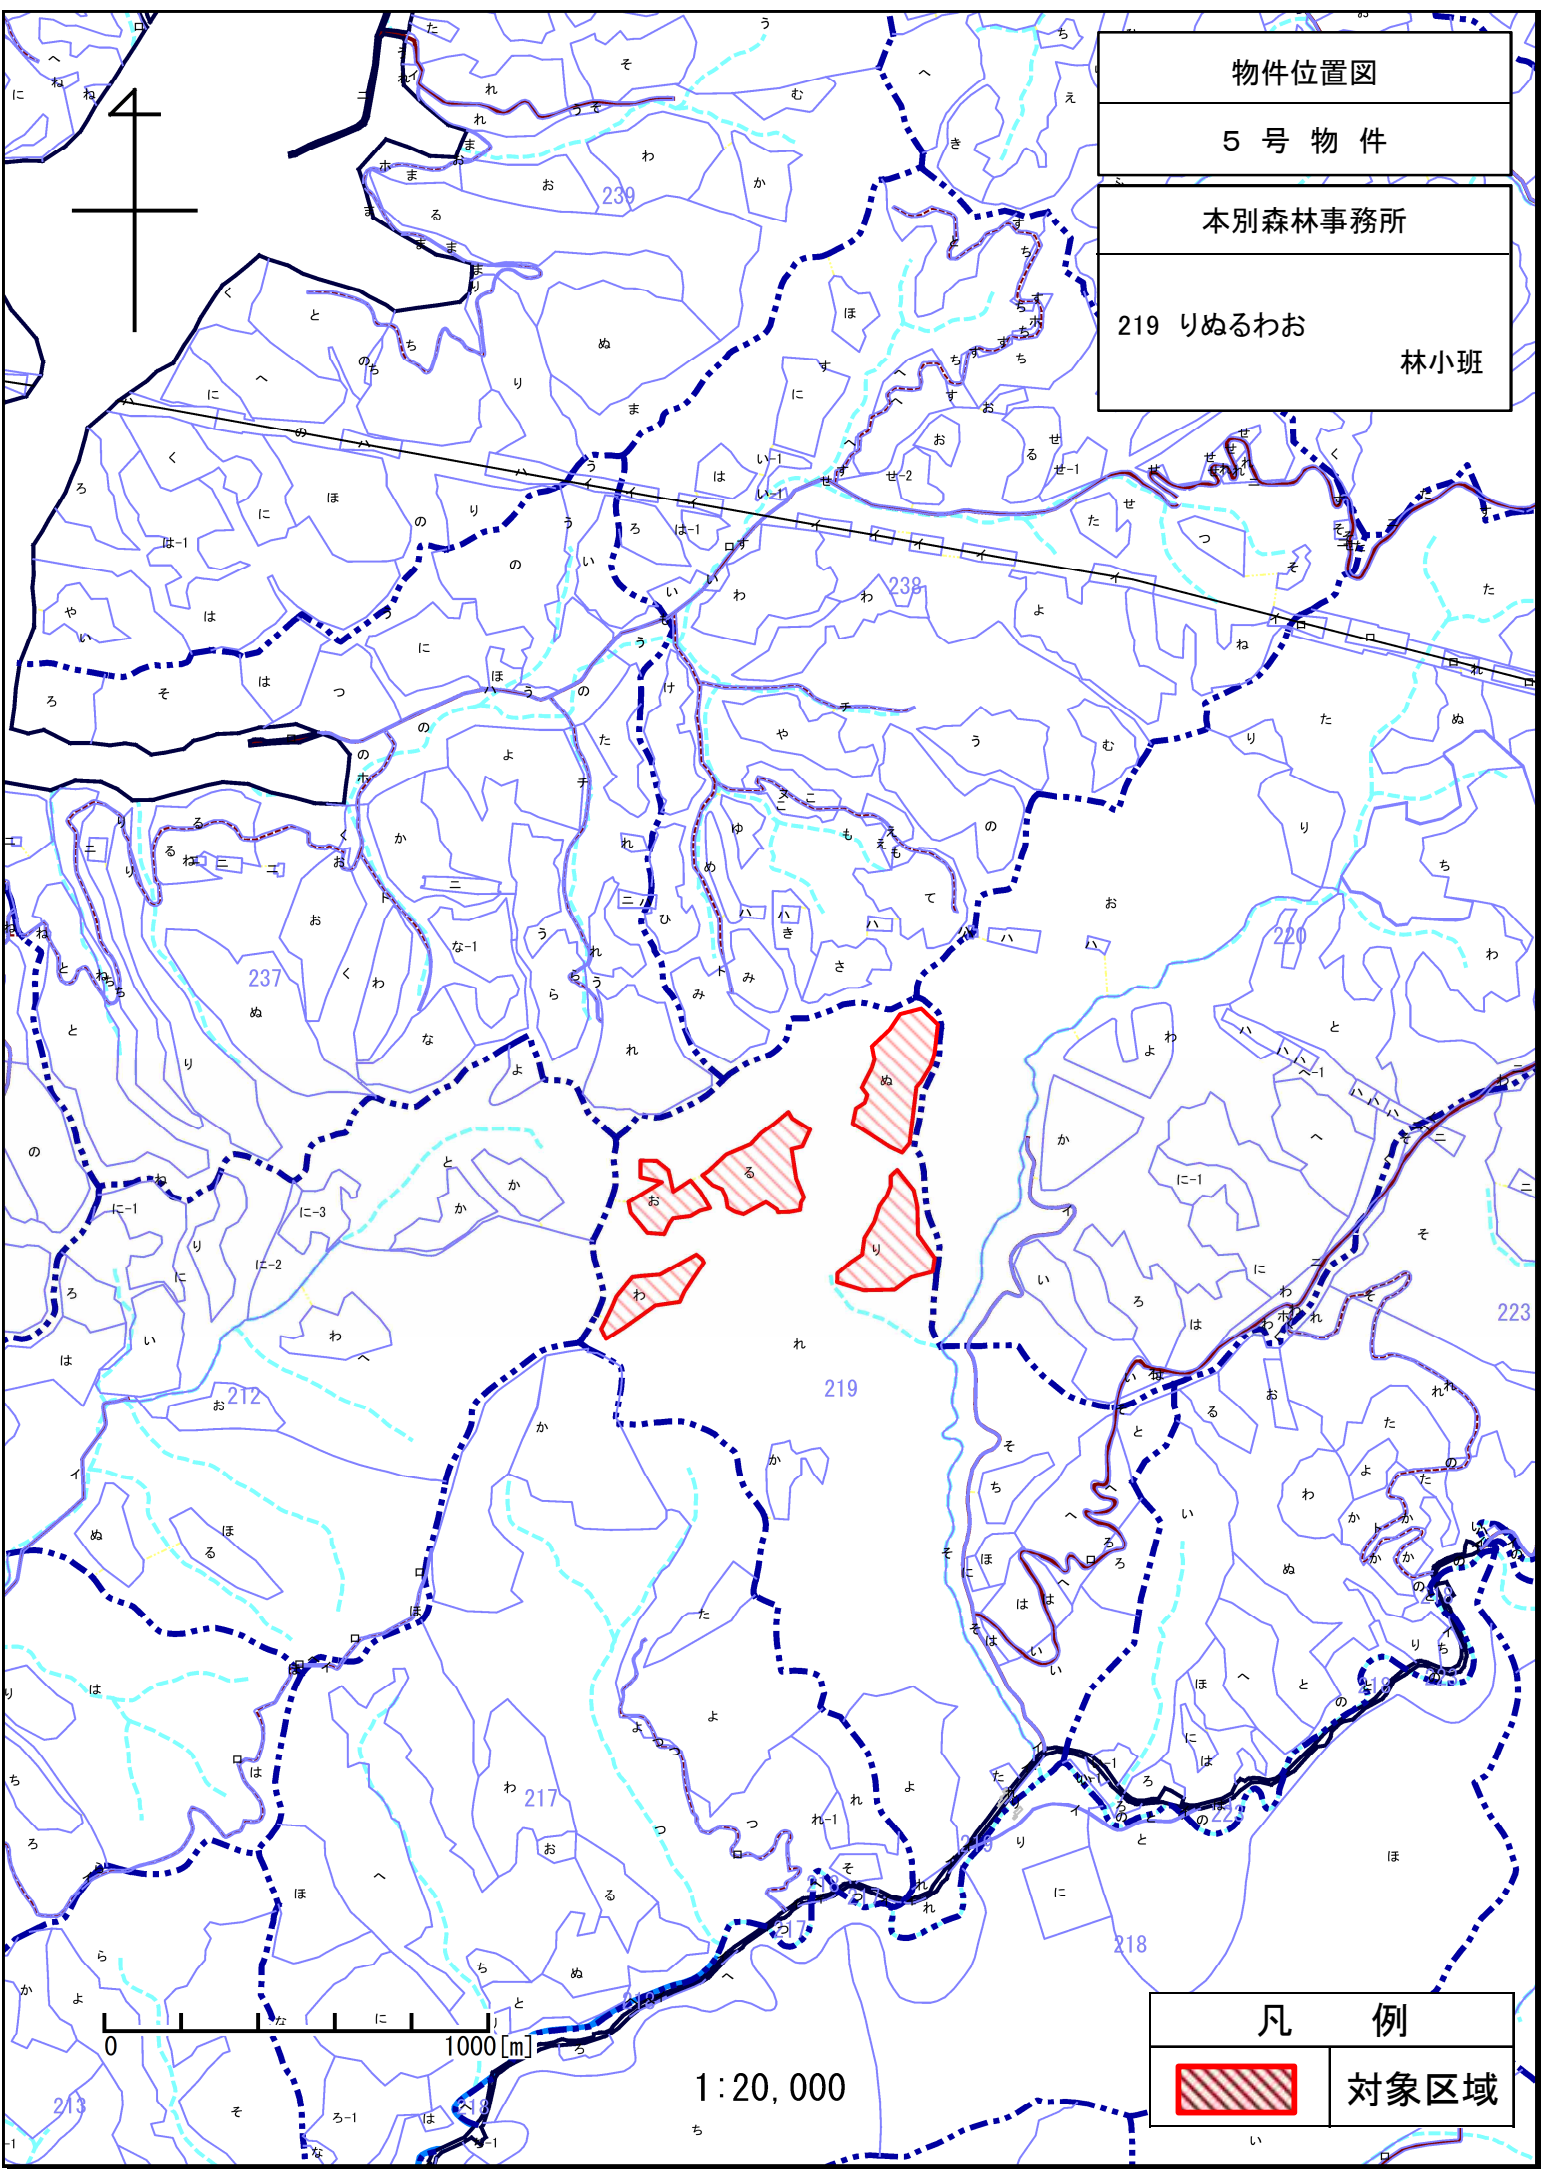

物件位置図

5号物件

本別森林事務所

201 ろへへ1へ2とちち1りり1  
ぬぬ1るる1る2る3る4  
おお1

林小班

1:20,000

凡 例

対象区域

物件位置図

5号物件

本別森林事務所

209 里  
233 わよおお2けけ2こ  
林小班

凡 例

対象区域

1:20,000

物件位置図

5号物件

本別森林事務所

219 りぬるわお

林小班

凡 例

対象区域

1:20,000

物件位置図

対象区域

1:20,000