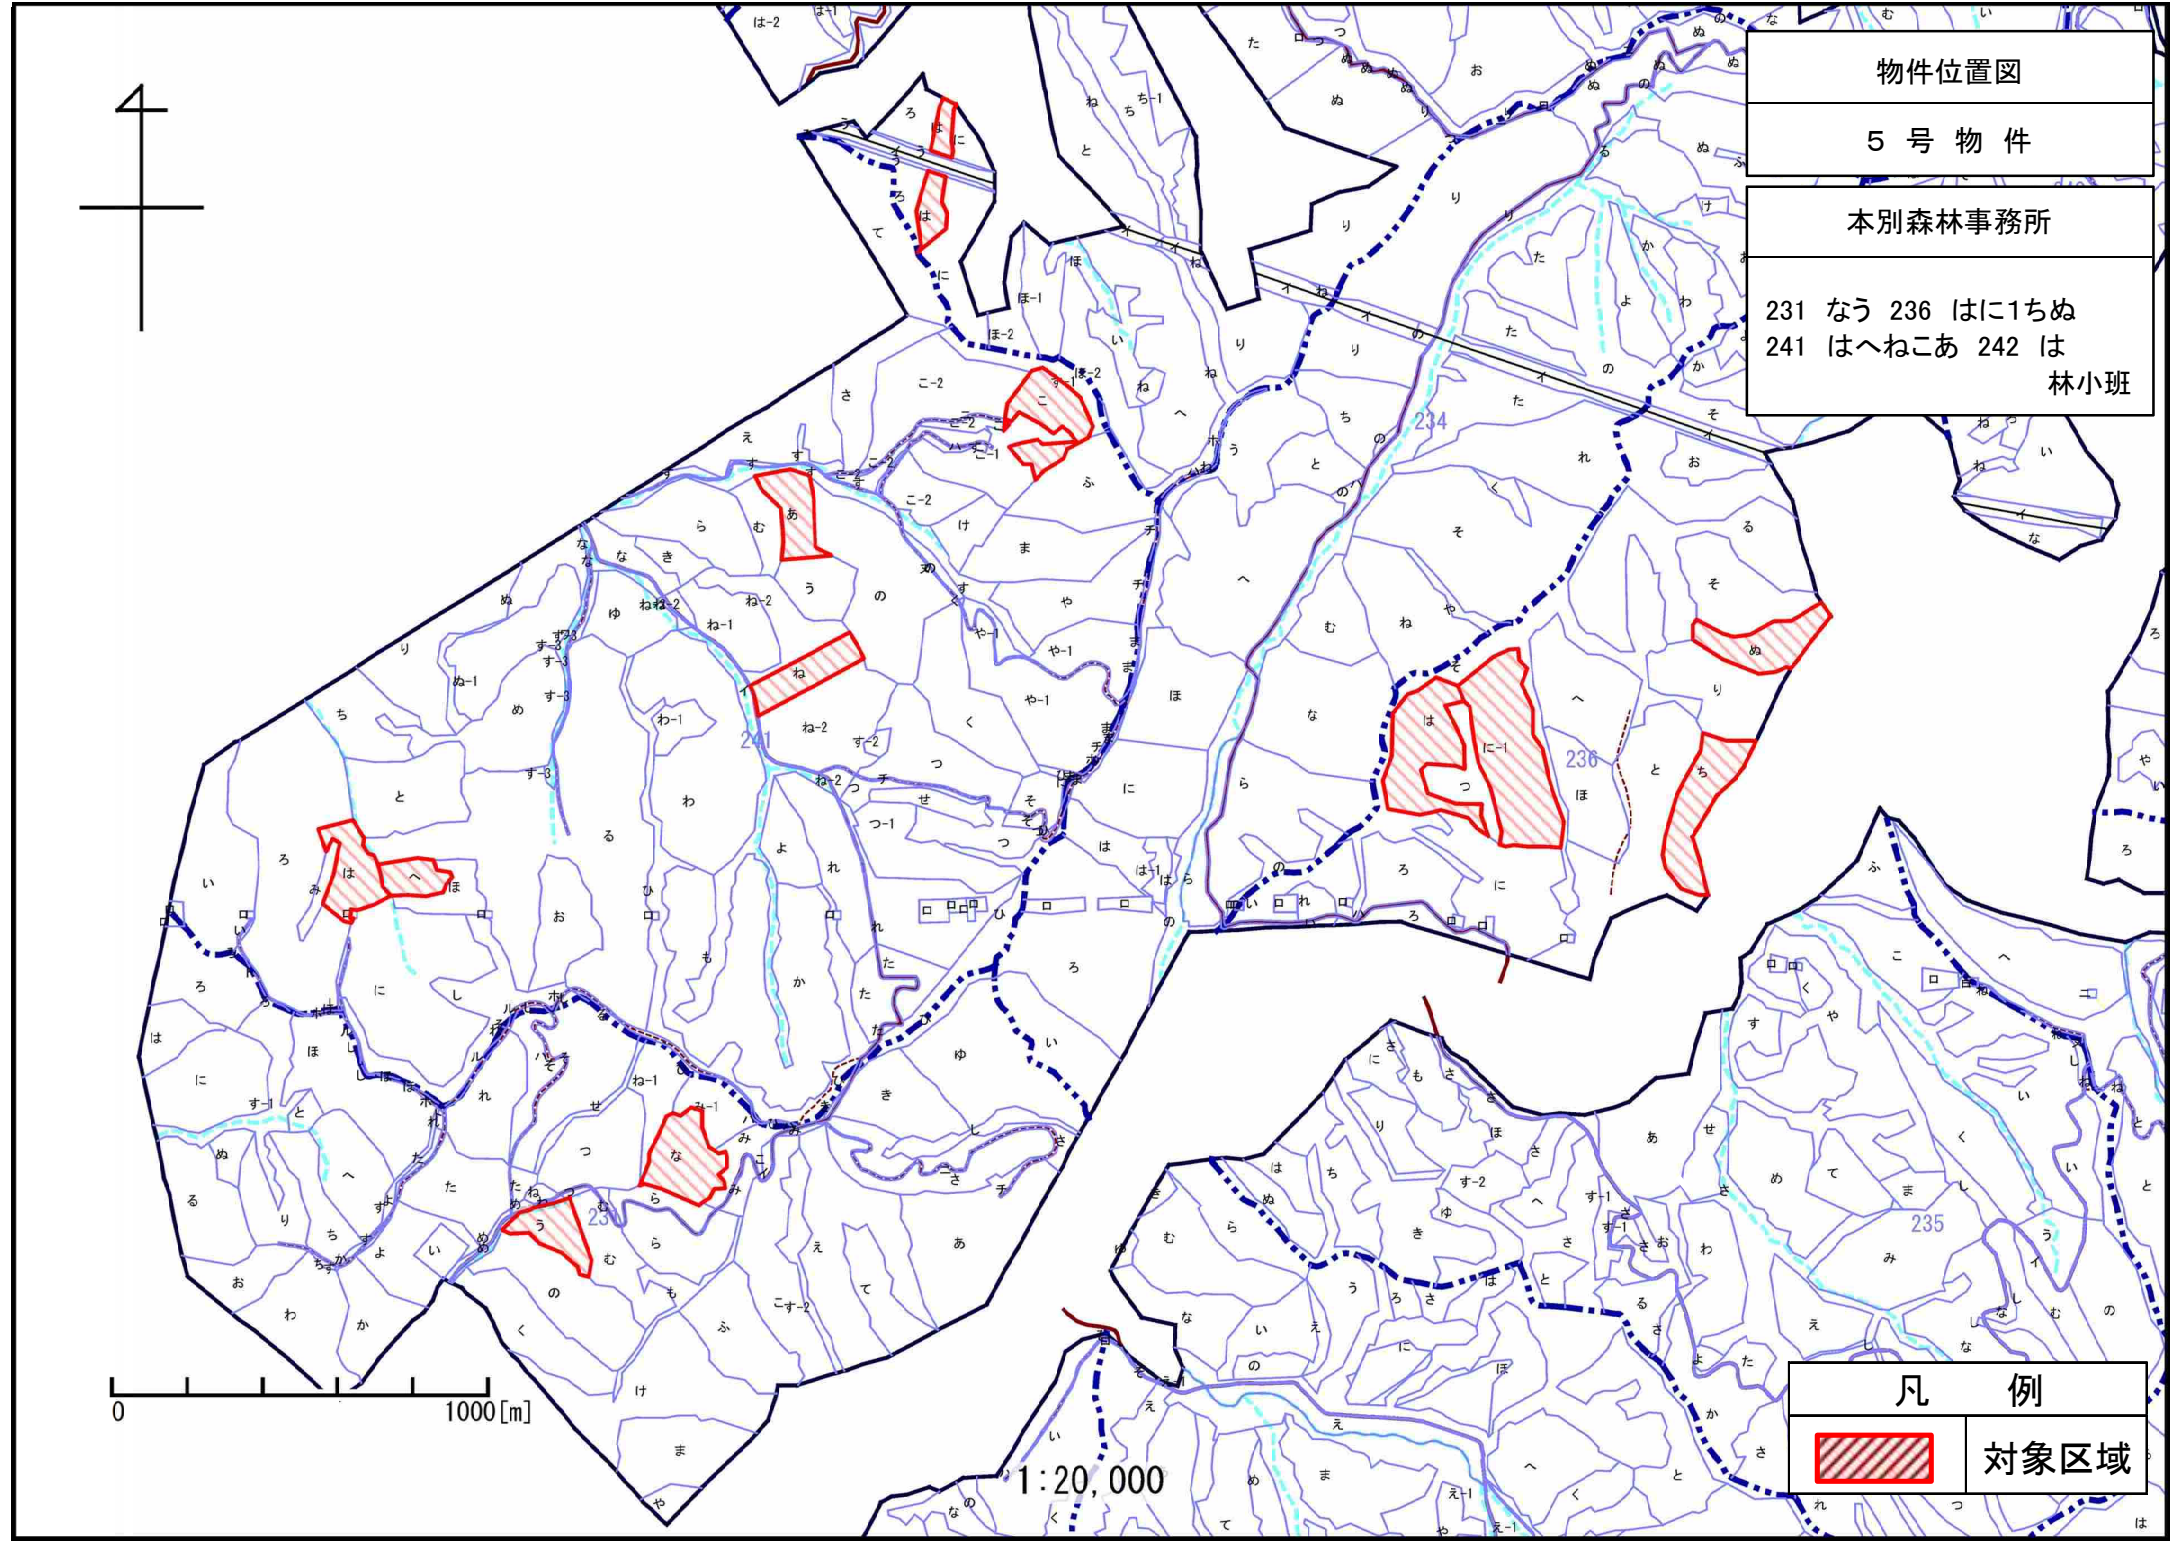

5号物件

本別森林事務所

229 いは

林小班

凡 例

対象区域

1:20,000

物件位置図  
5号物件  
本別森林事務所  
231 なう 236 はに1ちぬ  
241 はへねこあ 242 は  
林小班

0 1000 [m]

1:20,000

凡 例  
対象区域

物件位置図

5号物件

本別森林事務所

238 へとちたねむえてさきゆ  
林小班

凡 例

対象区域

1:20,000