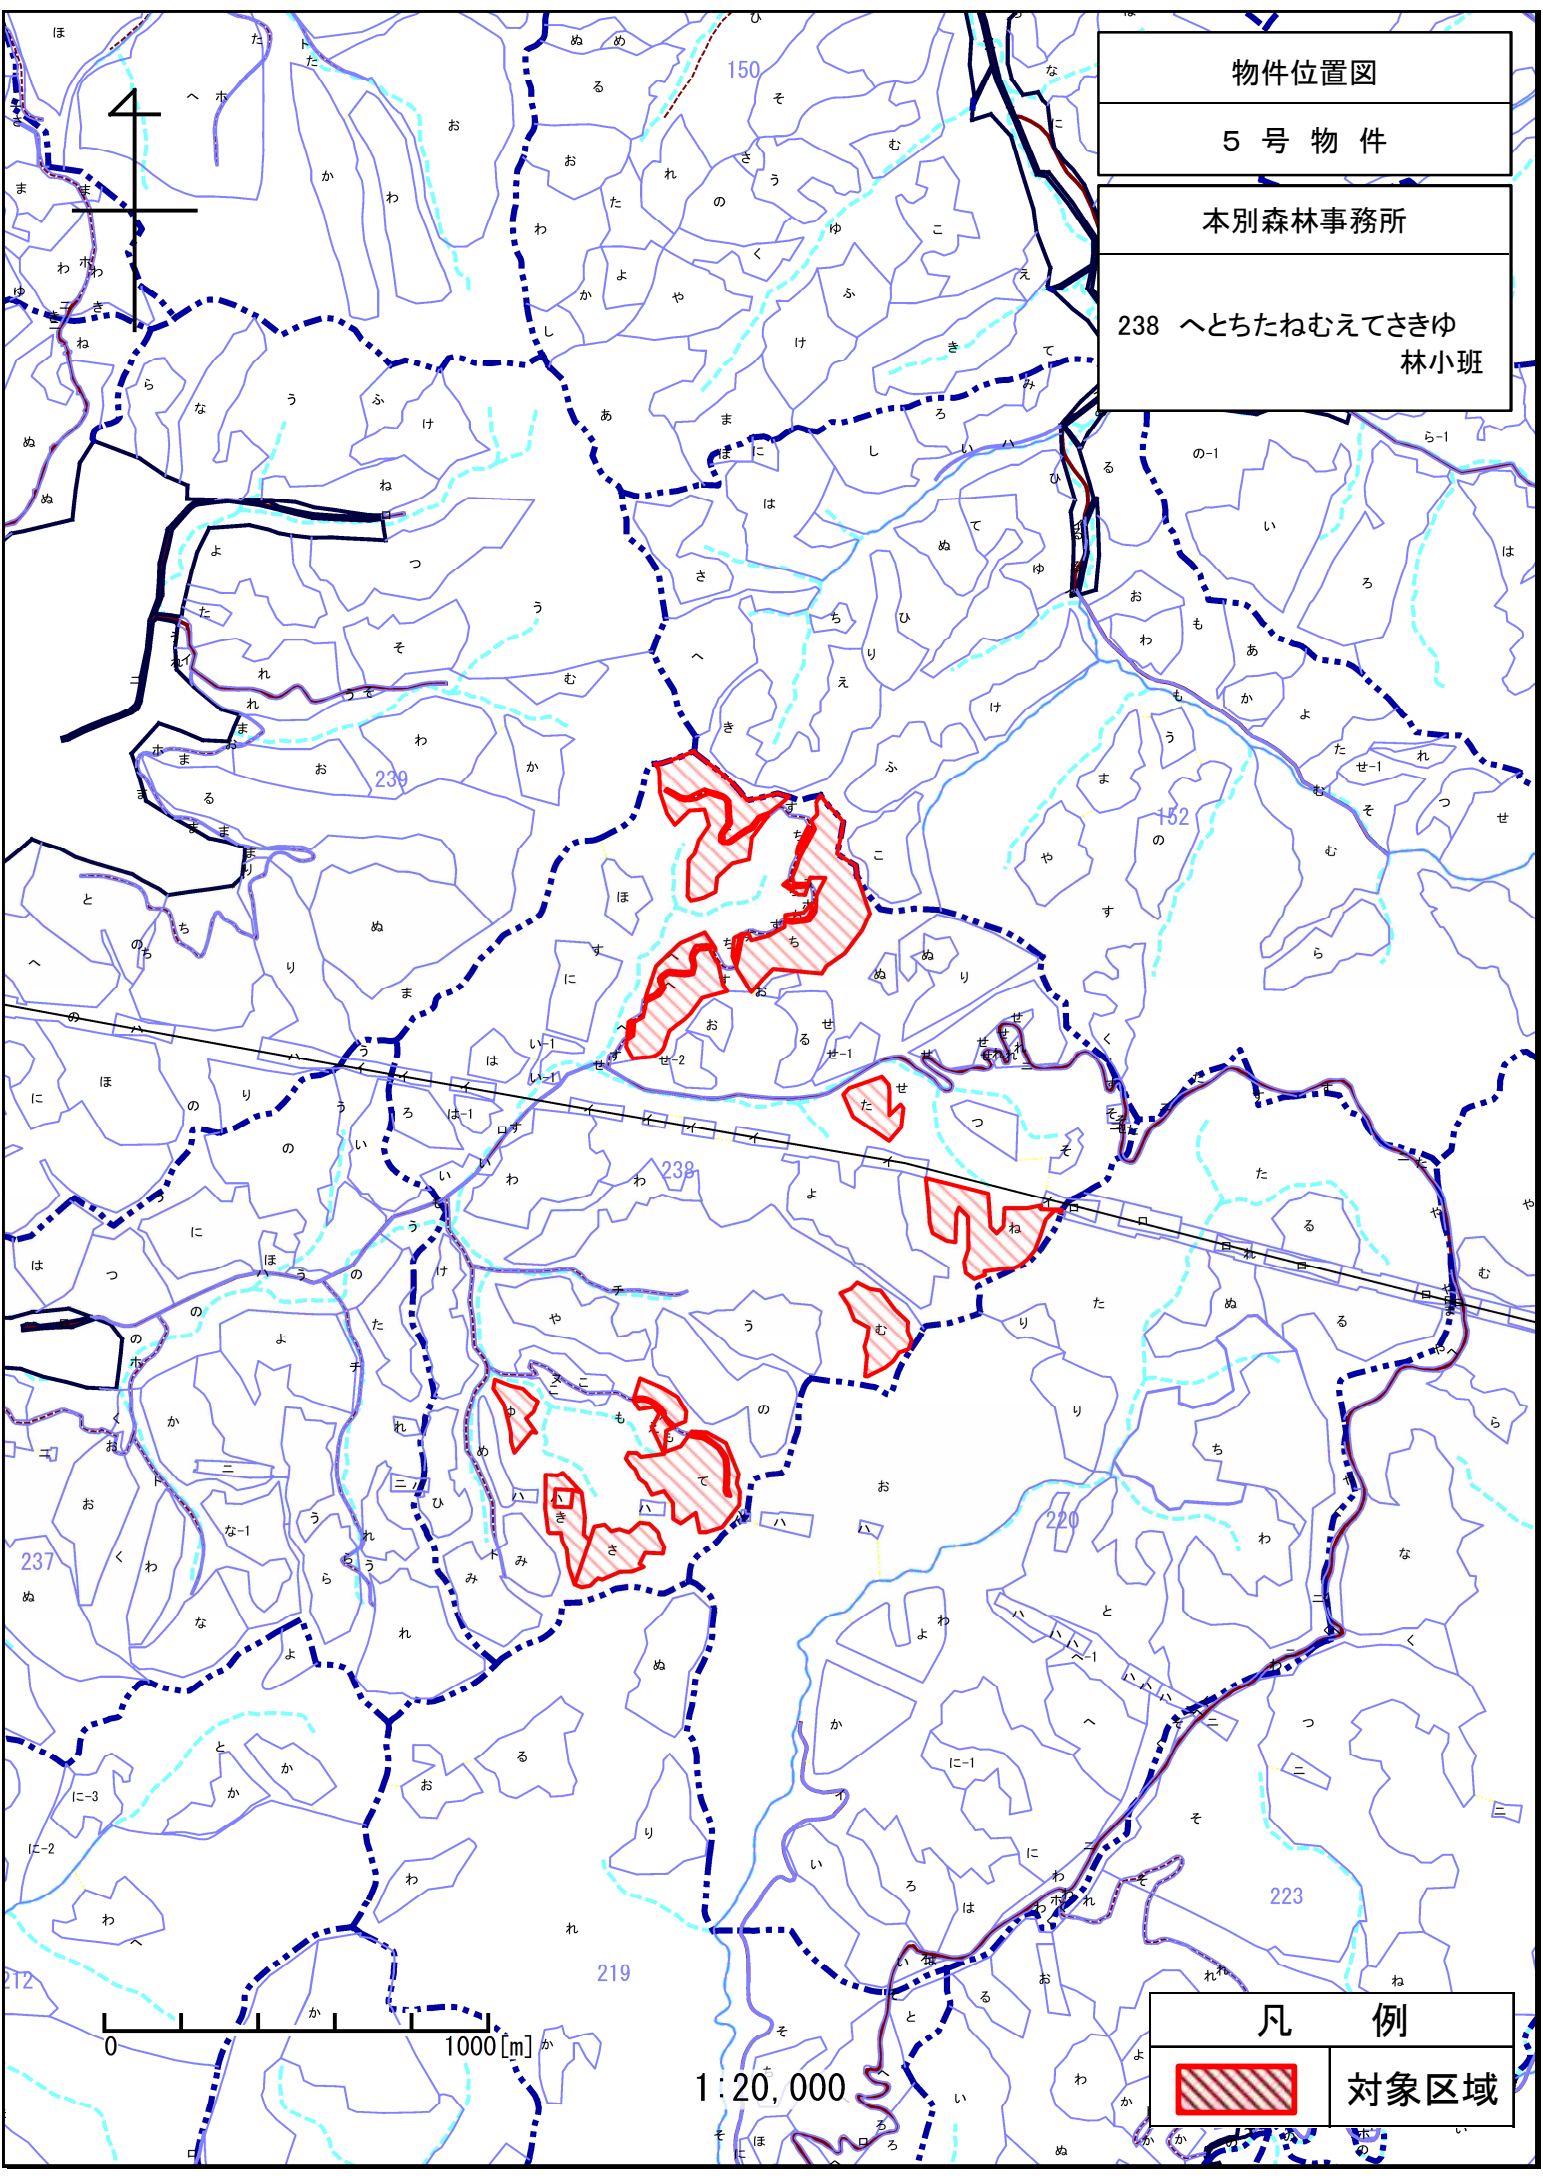

物件位置図

5号物件

本別森林事務所

209 里  
233 わよおお2けけ2こ  
林小班

凡 例

対象区域

1:20,000

物件位置図

5号物件

本別森林事務所

229 いは

林小班

凡 例

対象区域

1:20,000

物件位置図  
5号物件  
本別森林事務所  
231 なう 236 はに1ちぬ  
241 はへねこあ 242 は  
林小班

0 1000 [m]

1:20,000

凡 例  
対象区域

物件位置図

5号物件

本別森林事務所

238 へとちたねむえてさきゆ  
林小班

凡 例

対象区域

1:20,000