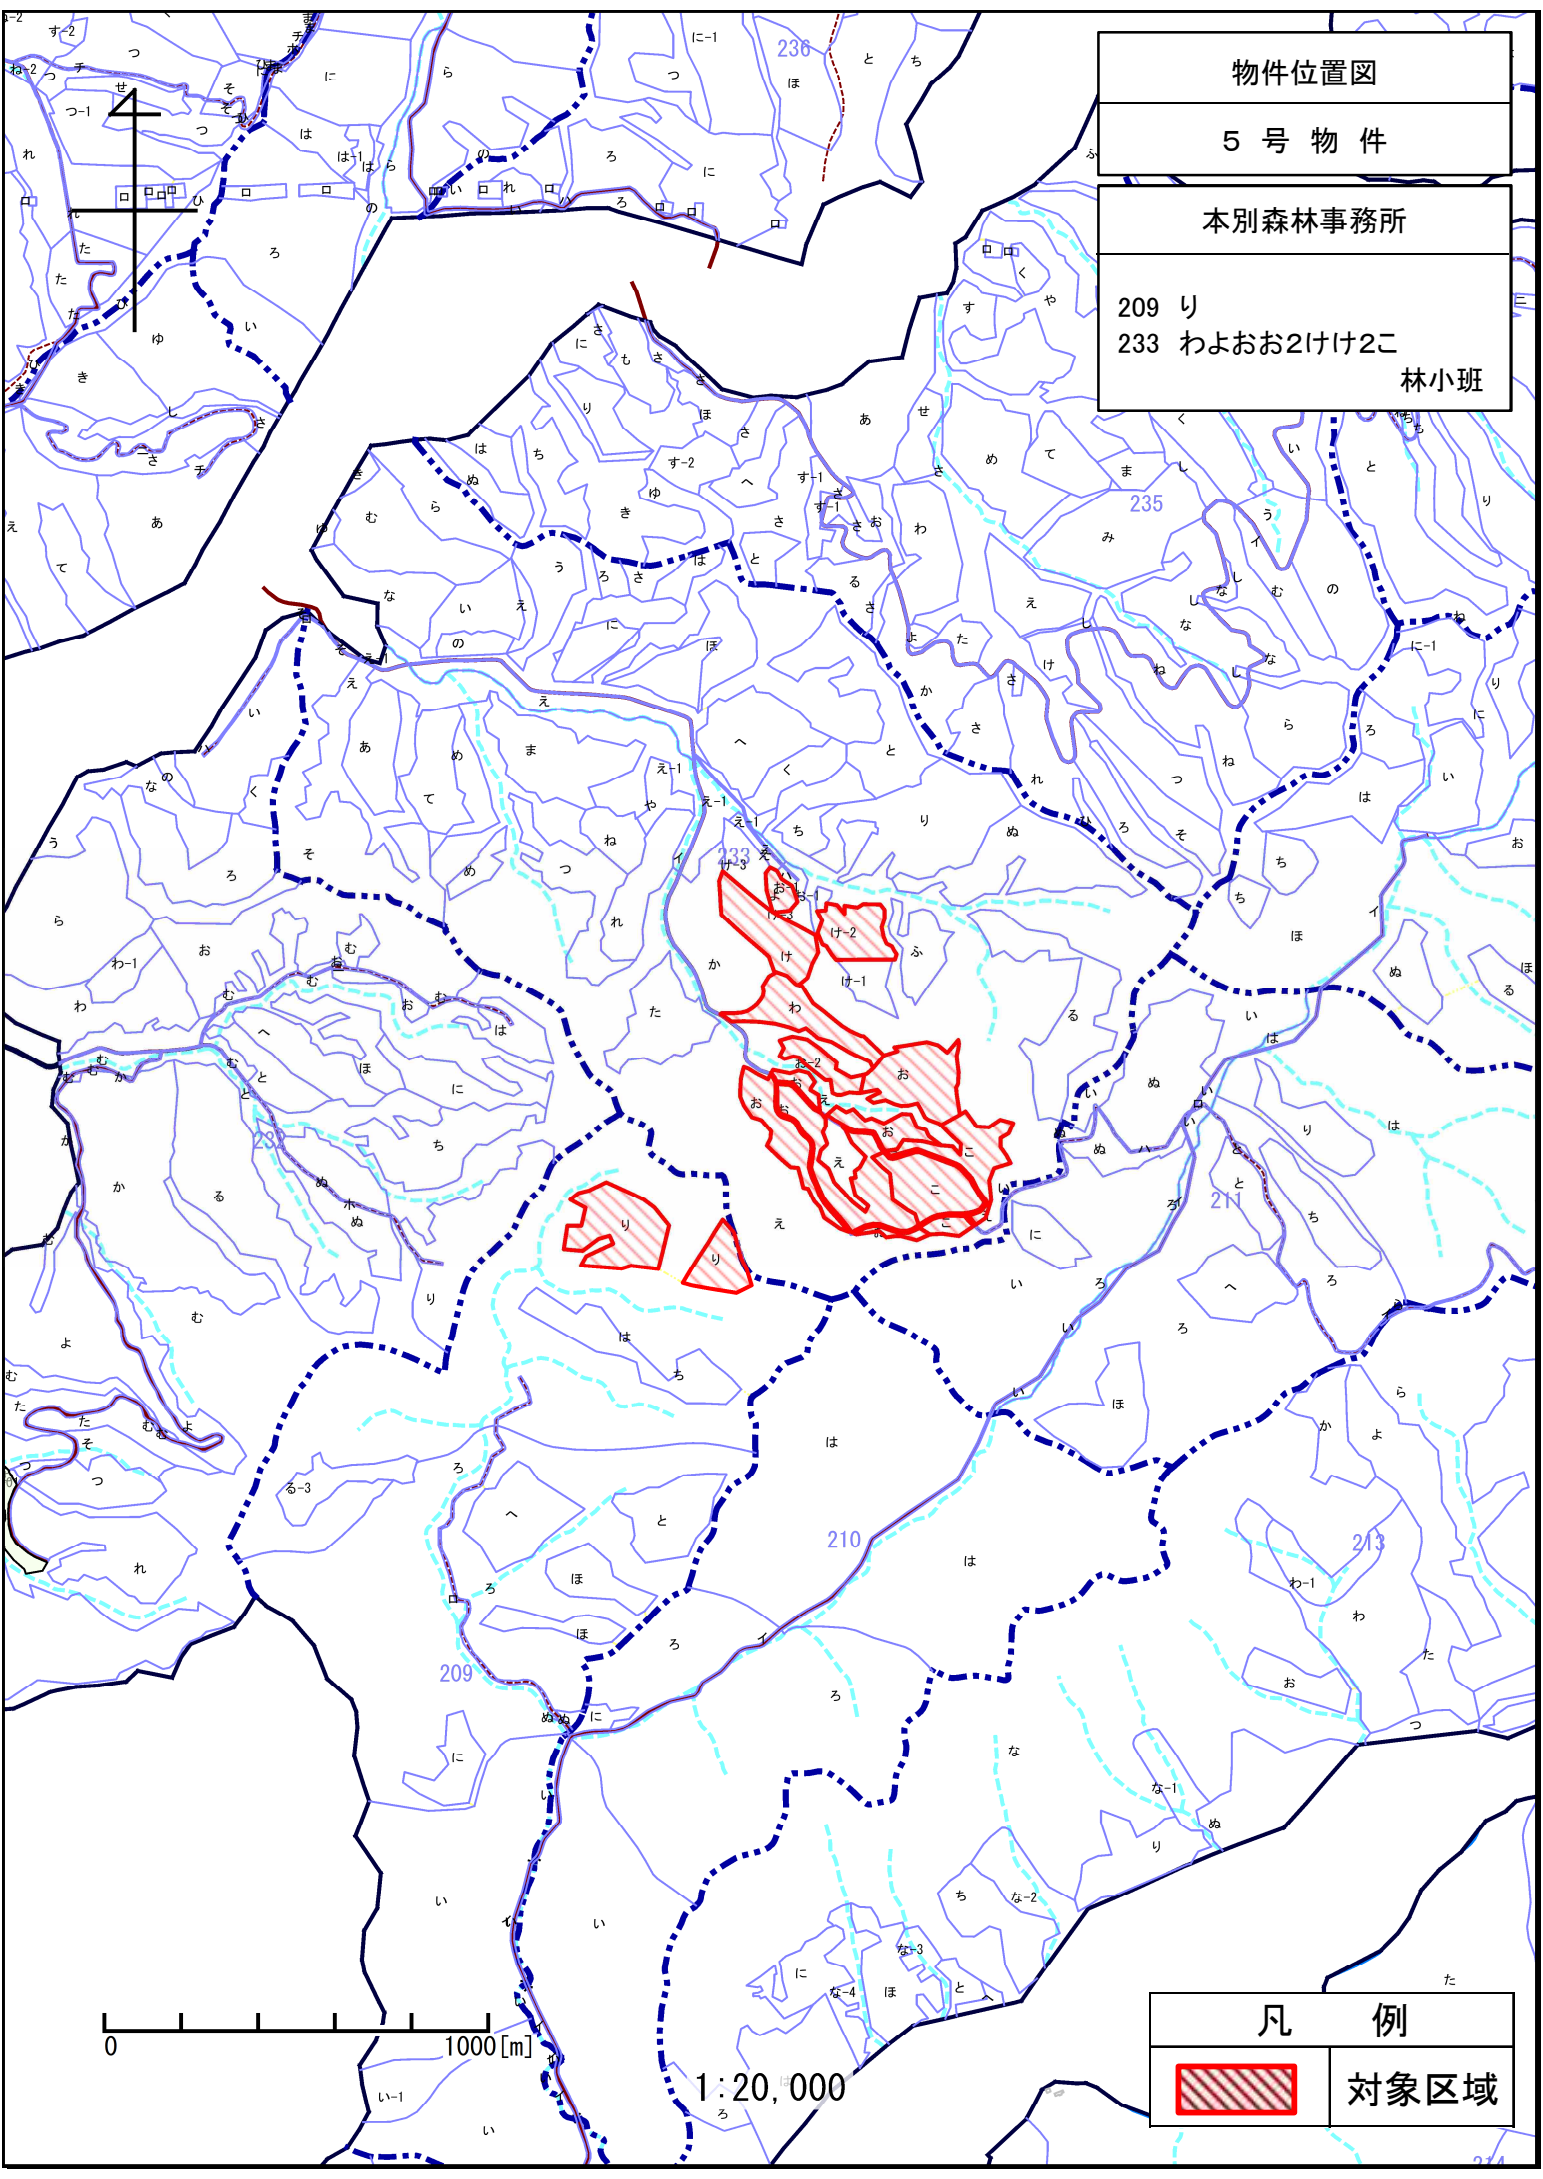

物件位置図

5号物件

本別森林事務所

201 ろへへ1へ2とちち1りり1  
ぬぬ1るる1る2る3る4  
おお1

林小班

1:20,000

凡 例

対象区域

物件位置図

5号物件

本別森林事務所

209 里  
233 わよおお2けけ2こ  
林小班

凡 例

対象区域

1:20,000

物件位置図

5号物件

本別森林事務所

219 りぬるわお

林小班

凡 例

対象区域

1:20,000

物件位置図

対象区域

1:20,000