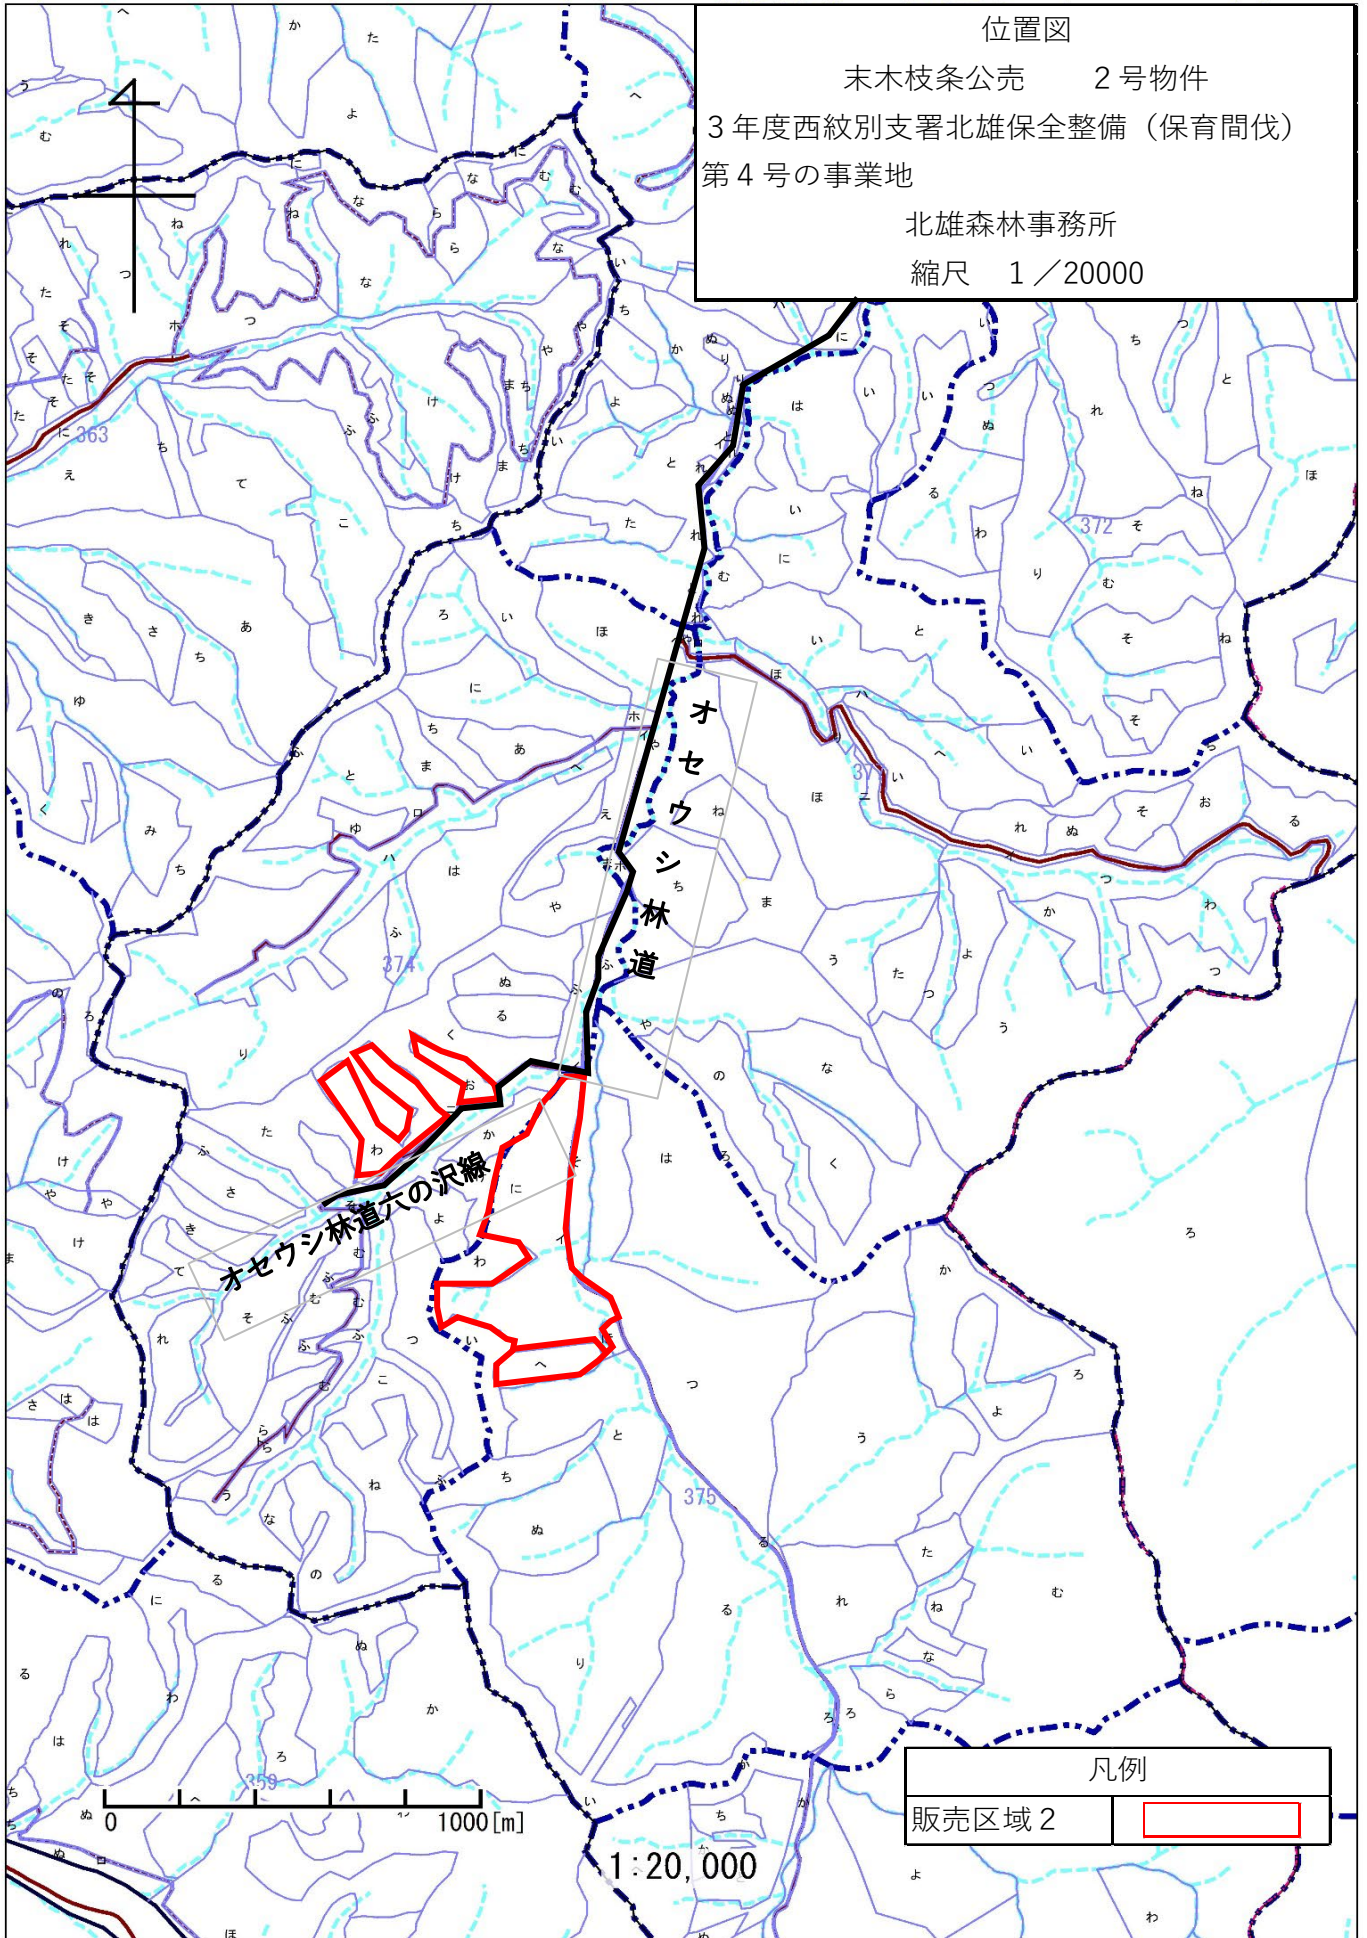

位置図

末木枝条公売 1号物件  
4年度西紋別支署札久留（保育間伐等・地拵・  
植付）第1号の事業地

札久留森林事務所

縮尺 1/20000

影の沢林道

凡例

販売区域 1

1:20,000

位置図

末木枝条公売 2号物件

3年度西紋別支署北雄保全整備（保育間伐）  
第4号の事業地

北雄森林事務所

縮尺 1 / 20000

位置図

末木枝条公売 3号物件

3年度西紋別支署雄柏保全整備（保育間伐）  
第3号の事業地

雄柏森林事務所

縮尺 1 / 20000