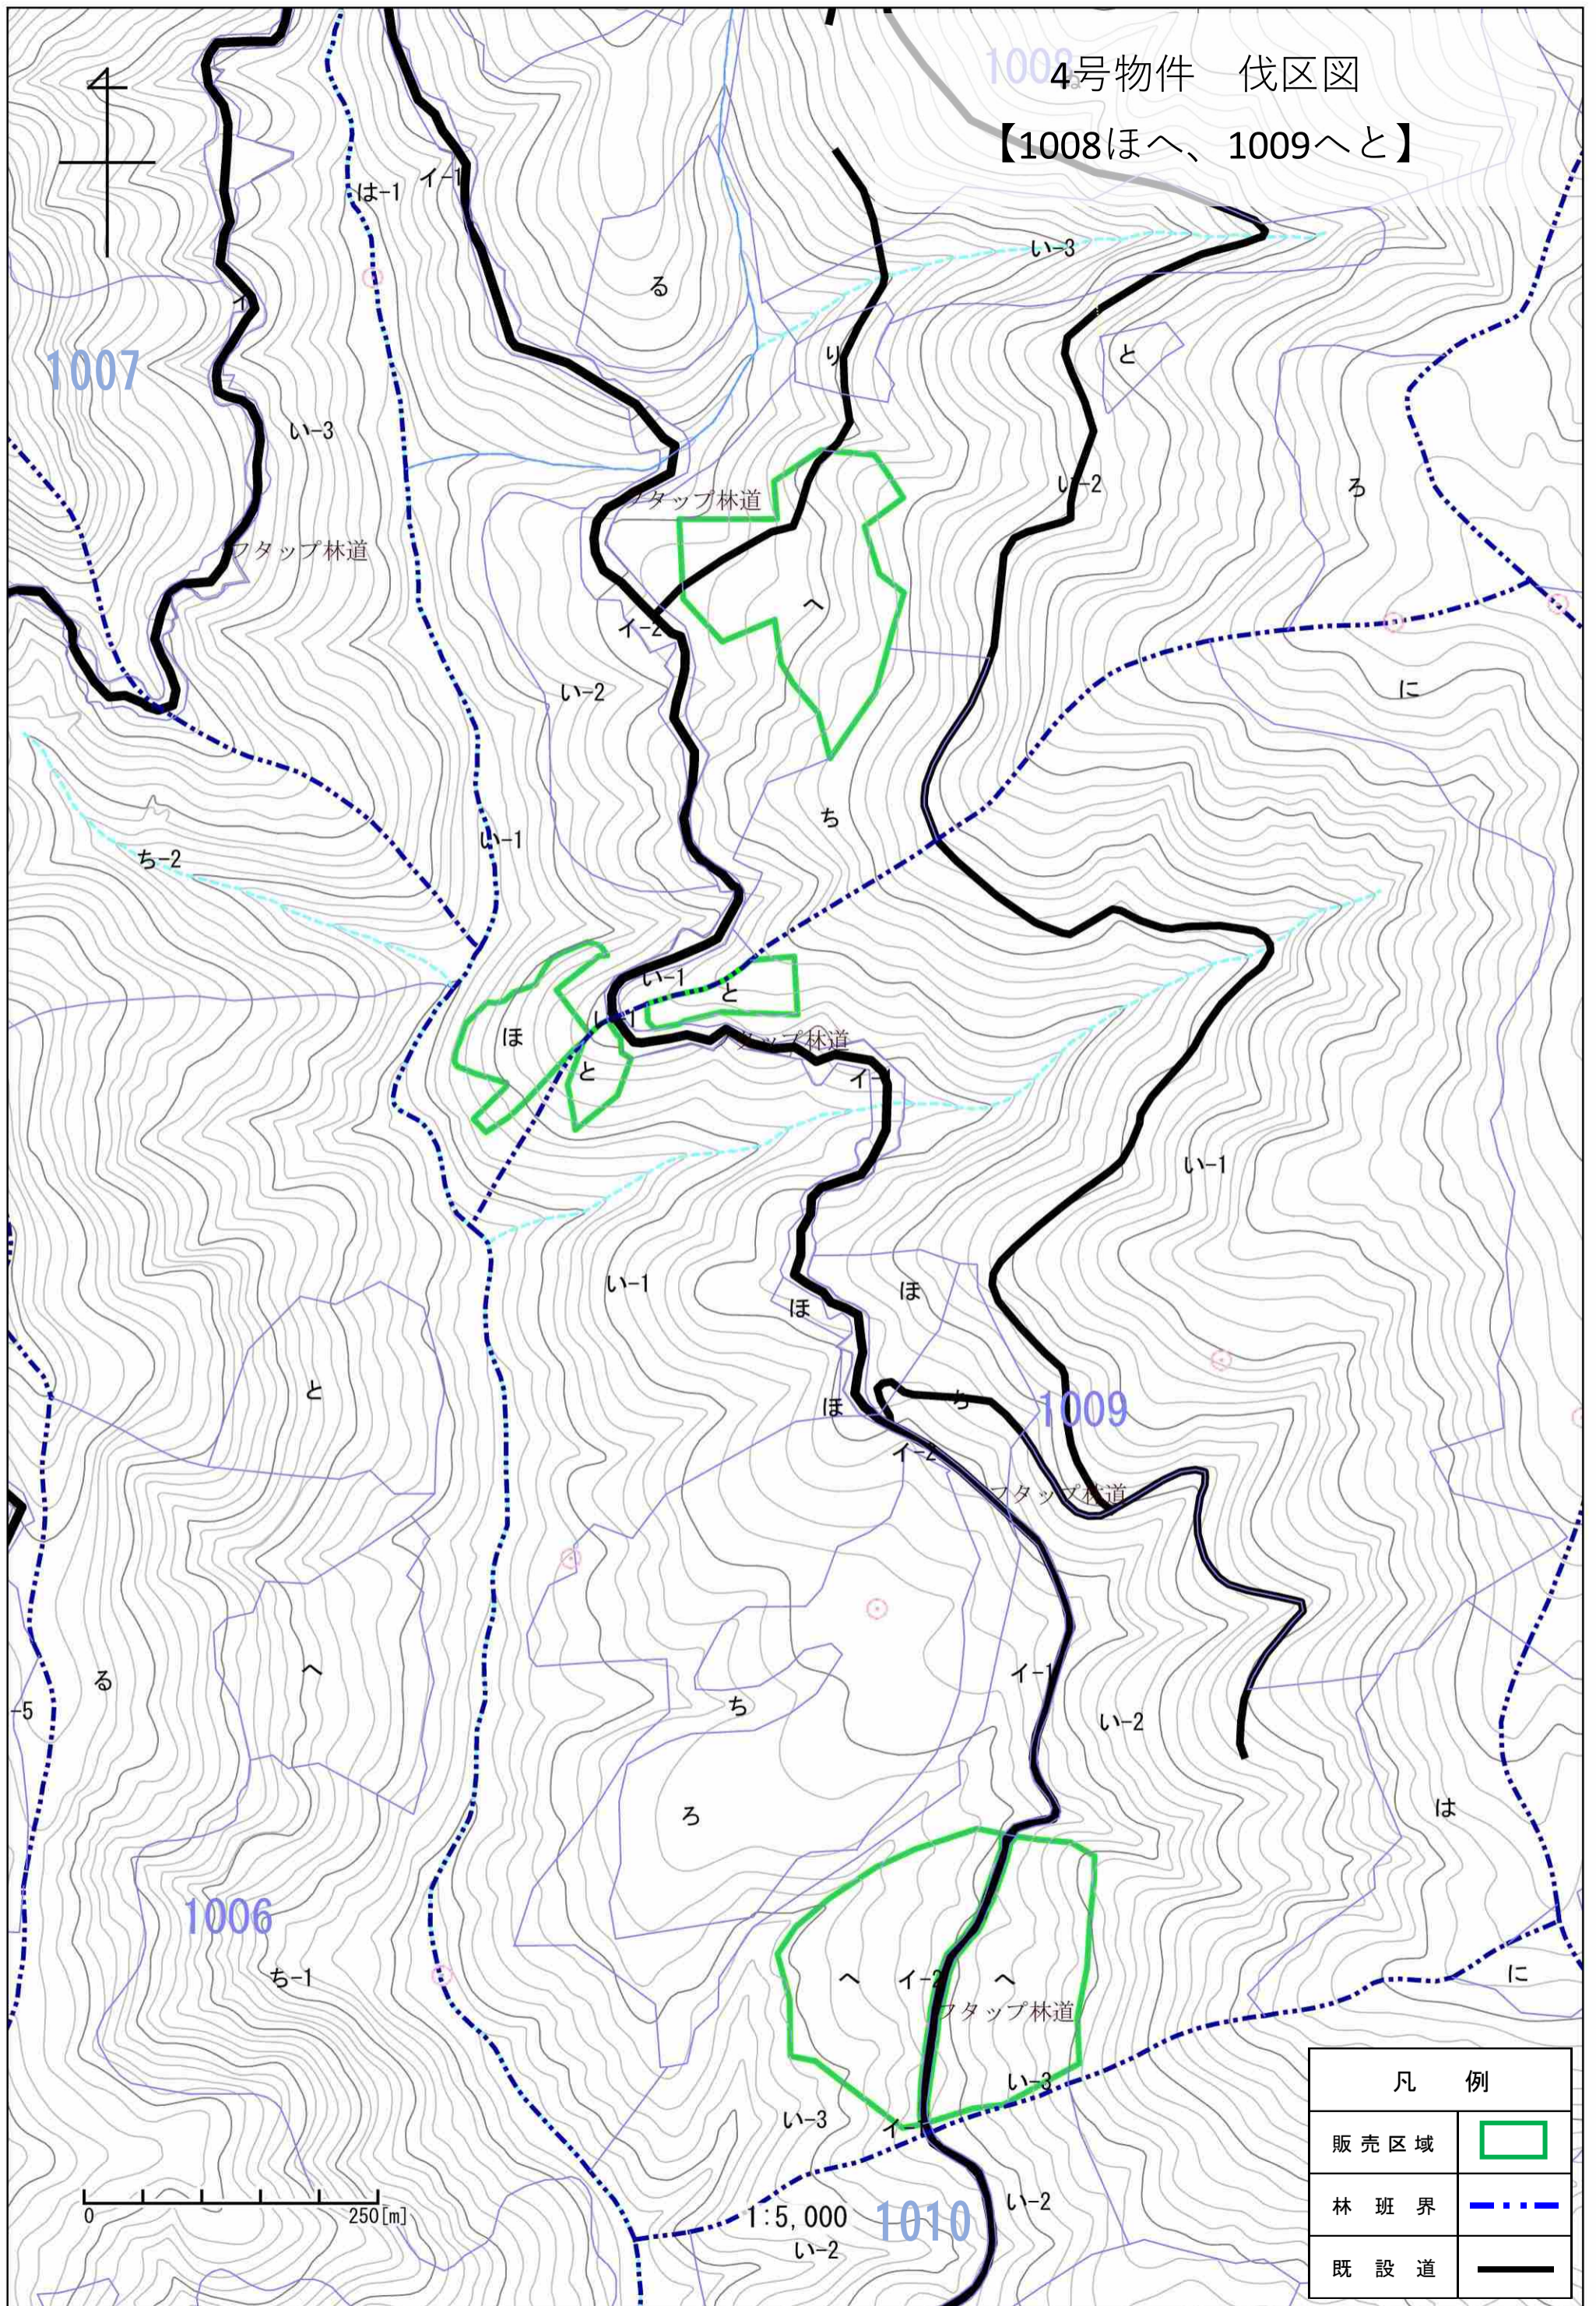

4号物件位置図

(No.1)

新冠郡新冠町

若園森林事務所

縮尺 : 1 : 20,000

- 89 1002
⊗ (除く、イ・ロ2)
つ ト63 ⊙
ね ト63 ⊙
- 1004
⊗ (除く、イ1)
- 1006
⊗ (除く、ほ〜り・る・イ〜ニ)
⊕ (除く、い〜に・ぬ)
ロ 賃
ハ 電
- 1008
⊗ (除く、は1〜に・る〜か・イ1・イ2)
⊕ (除く、に)
- 1010
⊗ (除く、イ〜ニ)
⊕
ロ 賃
ハ 電

凡 例	
	販売区域
	林道
	林班界

4号物件 伐区図

【1004ろはにほへ、1005と】

凡 例	
販売区域	
林 班 界	
既 設 道	

4号物件 伐区図

【1005ろる、1006にぬ、1010ろほへとち、1011にとらさ】

凡 例	
販売区域	
林 班 界	
既 設 道	

1008号物件 伐区図
【1008ほへ、1009へと】

凡 例	
販売区域	
林班界	
既設道	

0 250[m]

1:5,000

4号物件 伐区図
【1011そやまこえて】

凡 例	
販売区域	
林 班 界	
既 設 道	

0 250[m]

1:5,000