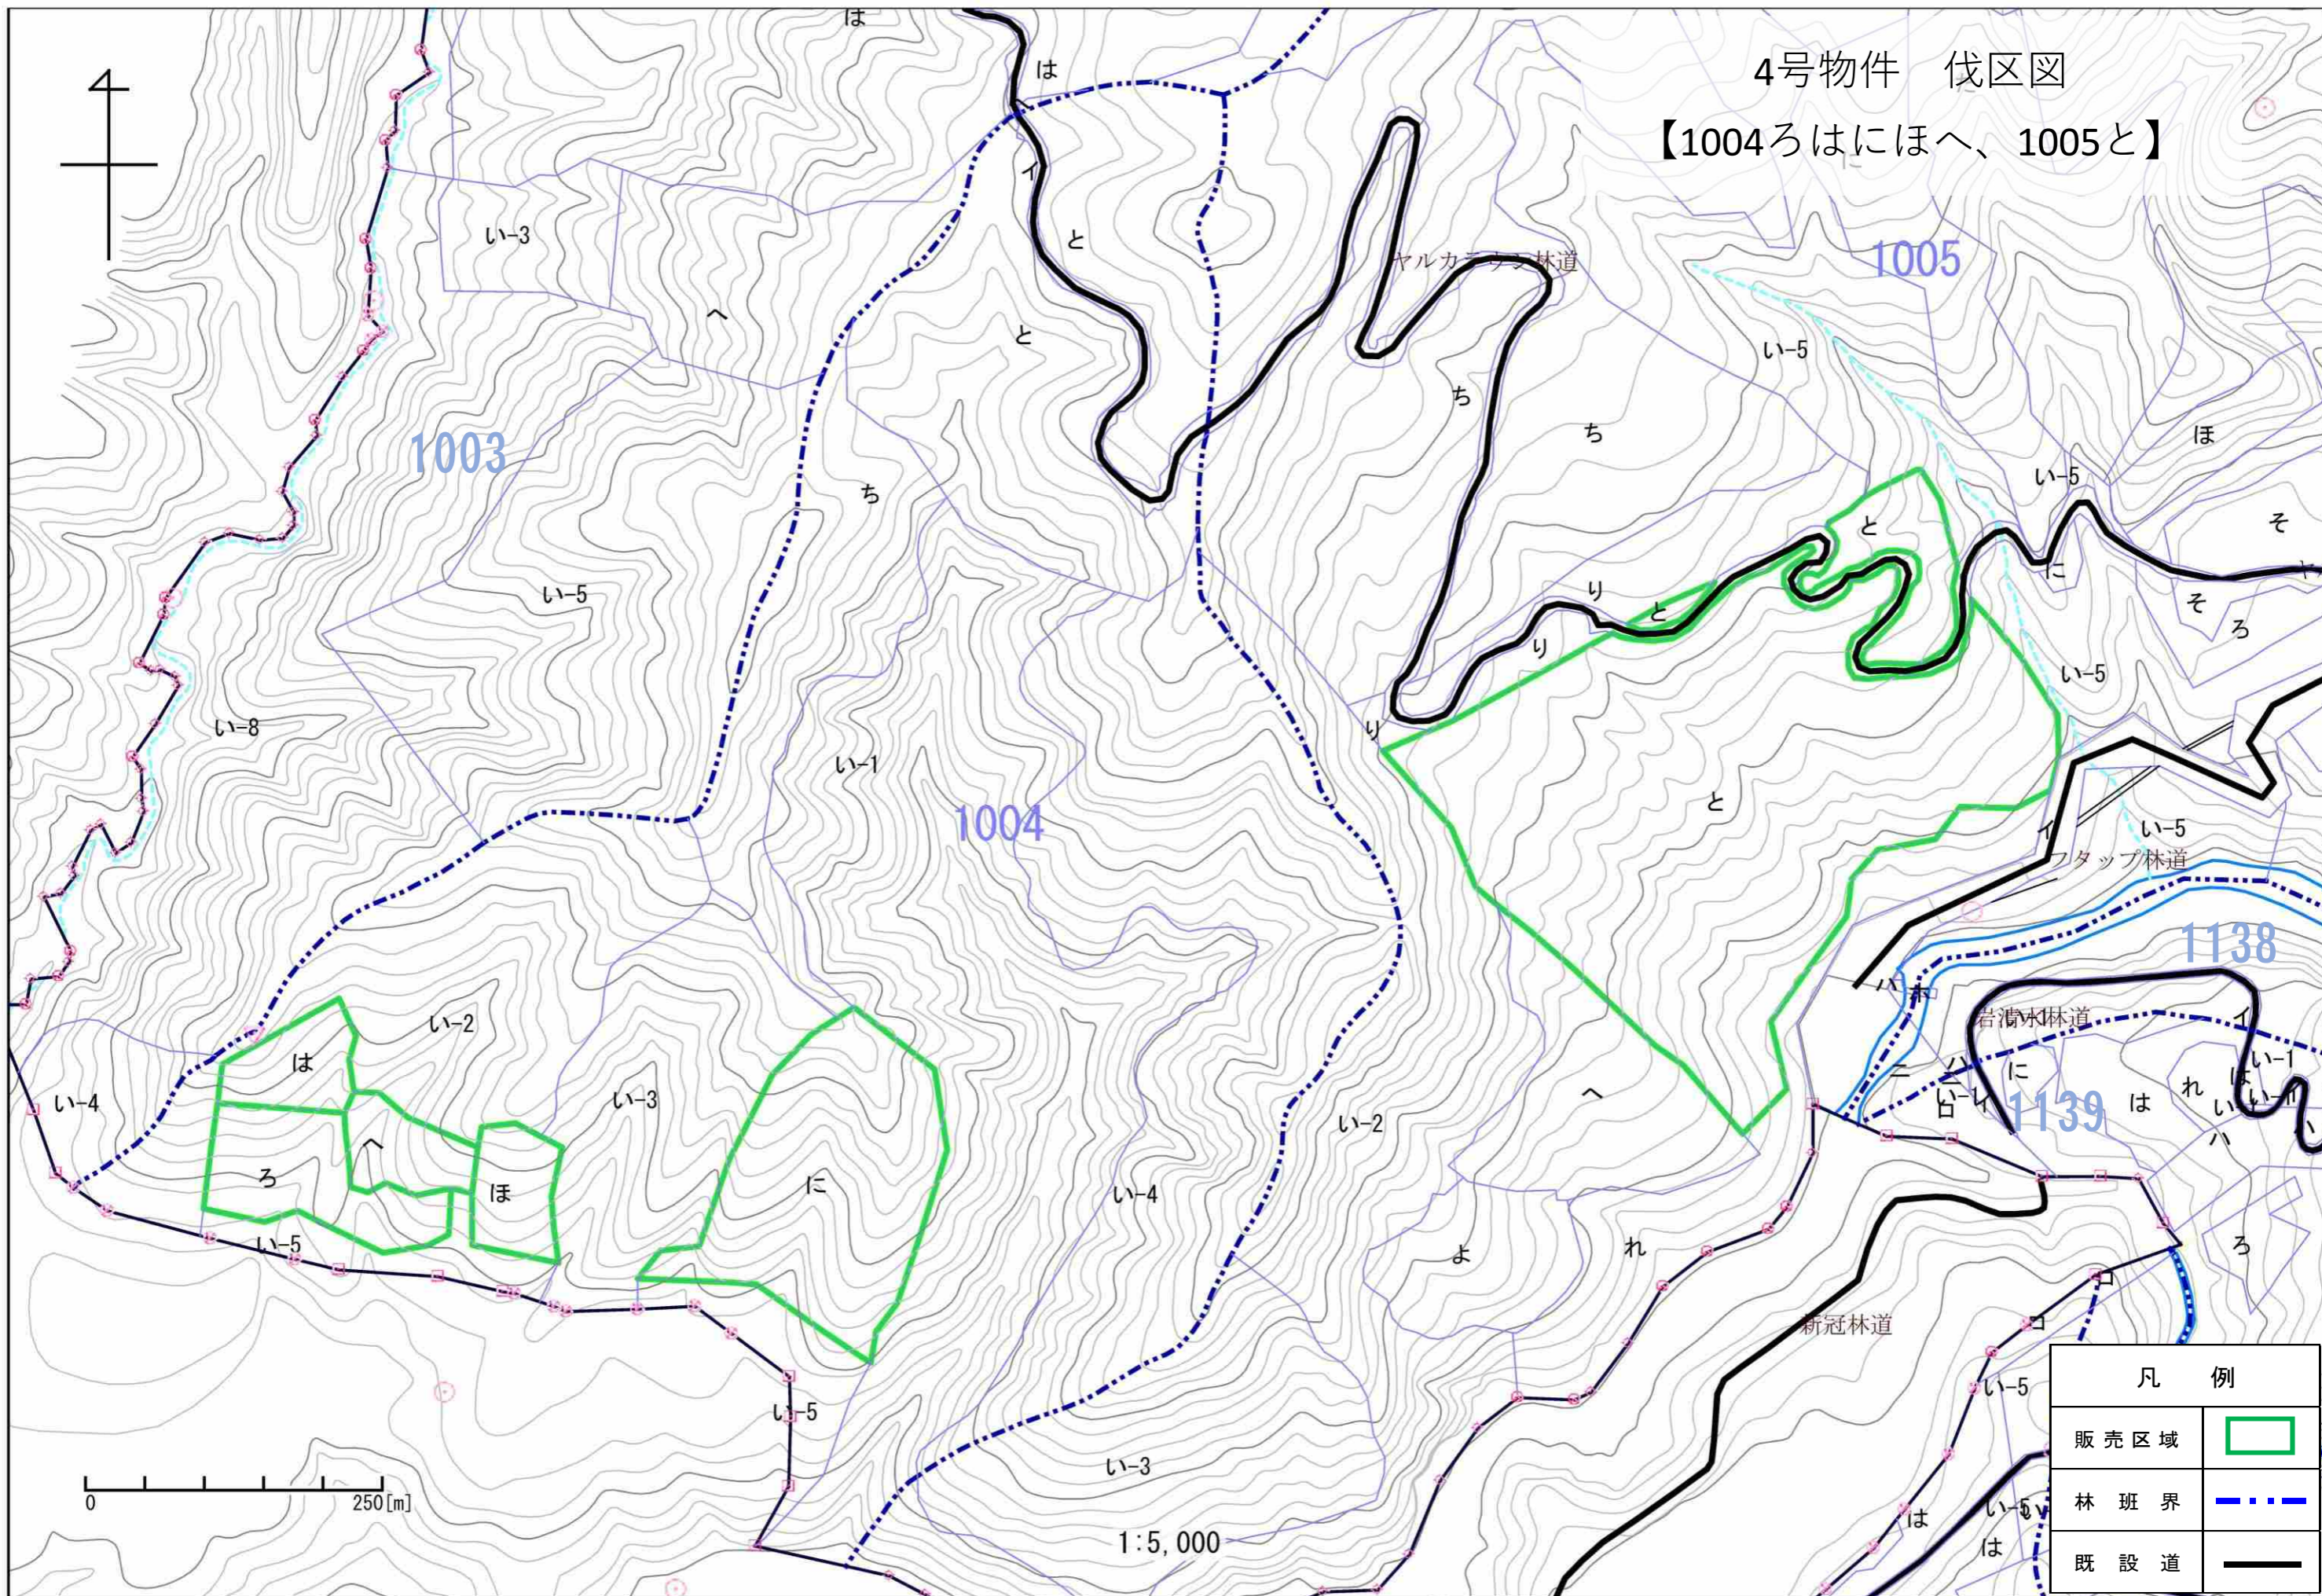

4号物件位置図

(No.1)

新冠郡新冠町

若園森林事務所

縮尺 : 1 : 20,000

- 89 1002
⊗ (除く、イ・ロ2)
つ ト63 ⊙
ね ト63 ⊙
- 1004
⊗ (除く、イ1)
- 1006
⊗ (除く、ほ〜り・る・イ〜ニ)
⊕ (除く、い〜に・ぬ)
ロ 賃
ハ 電
- 1008
⊗ (除く、は1〜に・る〜か・イ1・イ2)
⊕ (除く、に)
- 1010
⊗ (除く、イ〜ニ)
⊕
ロ 賃
ハ 電

凡 例	
	販売区域
	林道
	林班界

4号物件 伐区図

【1004ろはにほへ、1005と】

凡 例	
販売区域	
林 班 界	
既 設 道	

4号物件 伐区図

【1005ろる、1006にぬ、1010ろほへとち、1011にとらさ】

凡 例	
販売区域	
林 班 界	
既 設 道	

1008号物件 伐区図
【1008ほへ、1009へと】

凡 例	
販売区域	
林班界	
既設道	

0 250[m]

1:5,000

4号物件 伐区図
【1011そやまこえて】

凡 例	
販売区域	
林 班 界	
既 設 道	

0 250[m]

1:5,000