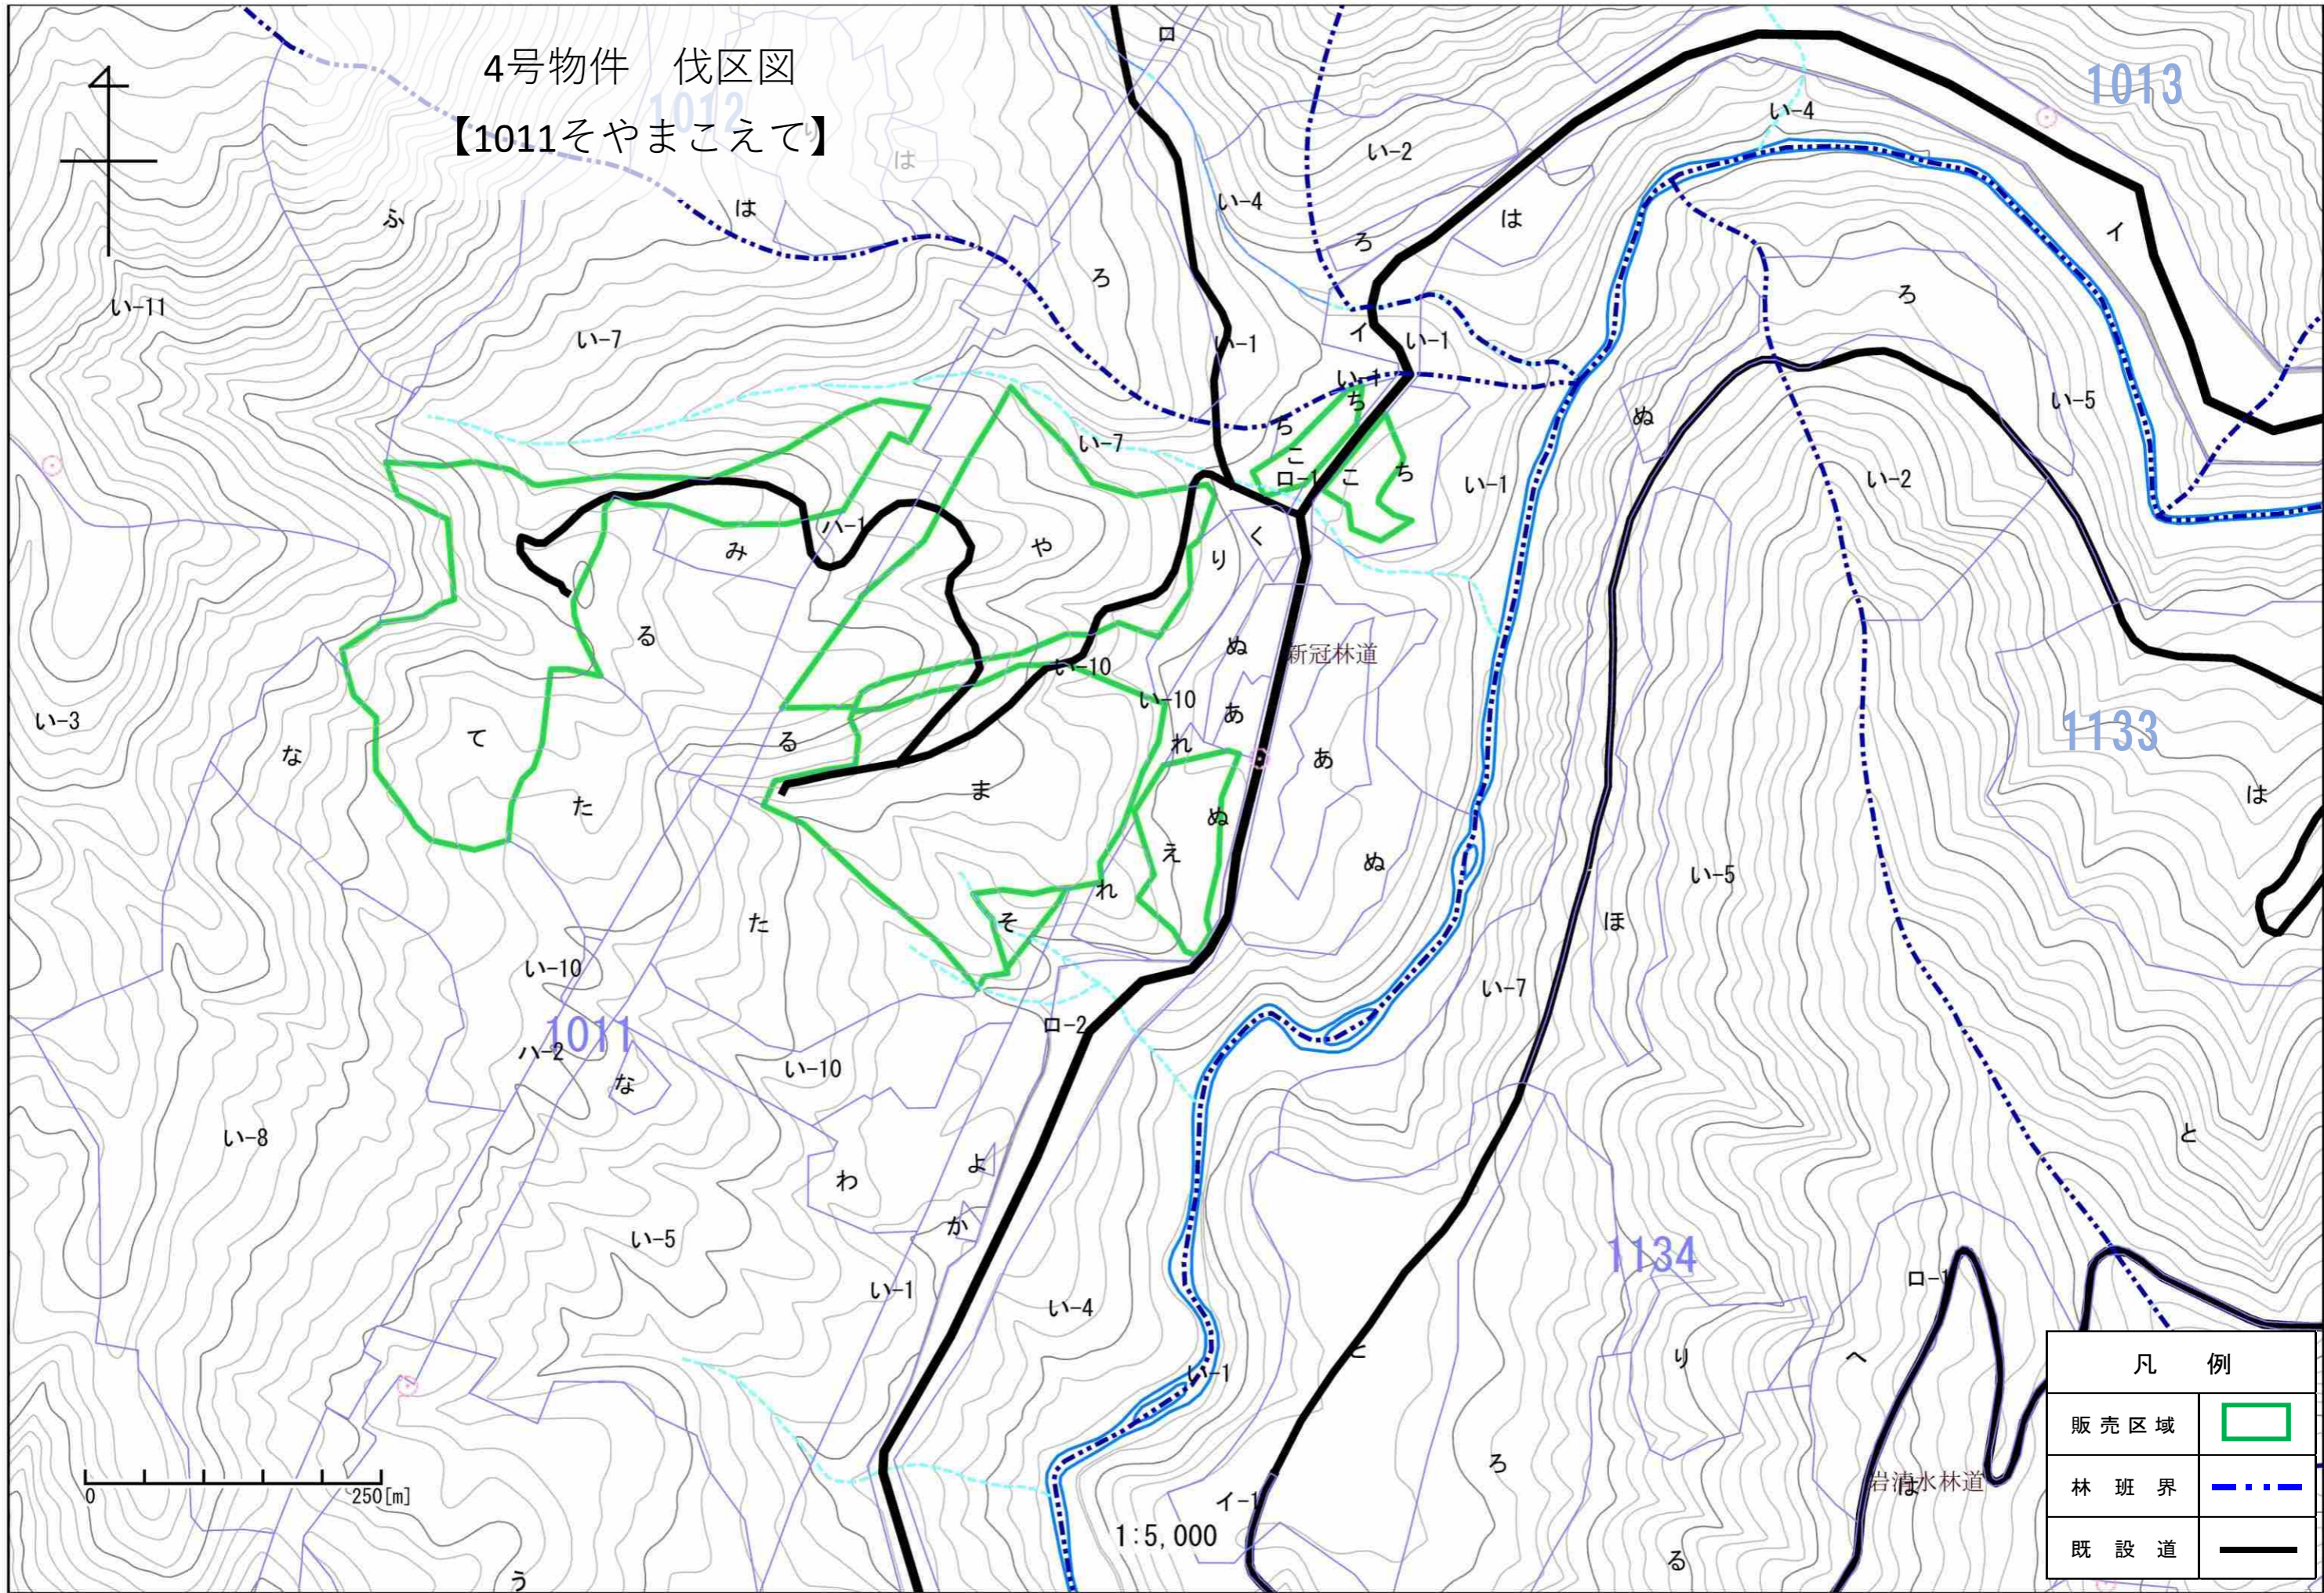

4号物件位置図

(No.1)

新冠郡新冠町

若園森林事務所

縮尺 : 1 : 20,000

- 89 1002
⊗ (除く、イ・ロ2)
つ ト63 ⊙
ね ト63 ⊙
- 1004
⊗ (除く、イ1)
- 1006
⊗ (除く、ほ〜り・る・イ〜ニ)
⊕ (除く、い〜に・ぬ)
ロ 賃
ハ 電
- 1008
⊗ (除く、は1〜に・る〜か・イ1・イ2)
⊕ (除く、に)
- 1010
⊗ (除く、イ〜ニ)
⊕
ロ 賃
ハ 電

凡 例	
	販売区域
	林道
	林班界

4号物件 伐区図

【1004ろはにほへ、1005と】

凡 例	
販売区域	
林 班 界	
既 設 道	

4号物件 伐区図

【1005ろる、1006にぬ、1010ろほへとち、1011にとらさ】

凡 例	
販売区域	
林 班 界	
既 設 道	

1008号物件 伐区図
【1008ほへ、1009へと】

凡 例	
販売区域	
林班界	
既設道	

0 250[m]

1:5,000

4号物件 伐区図
【1011そやまこえて】

凡 例	
販売区域	
林 班 界	
既 設 道	

0 250[m]

1:5,000