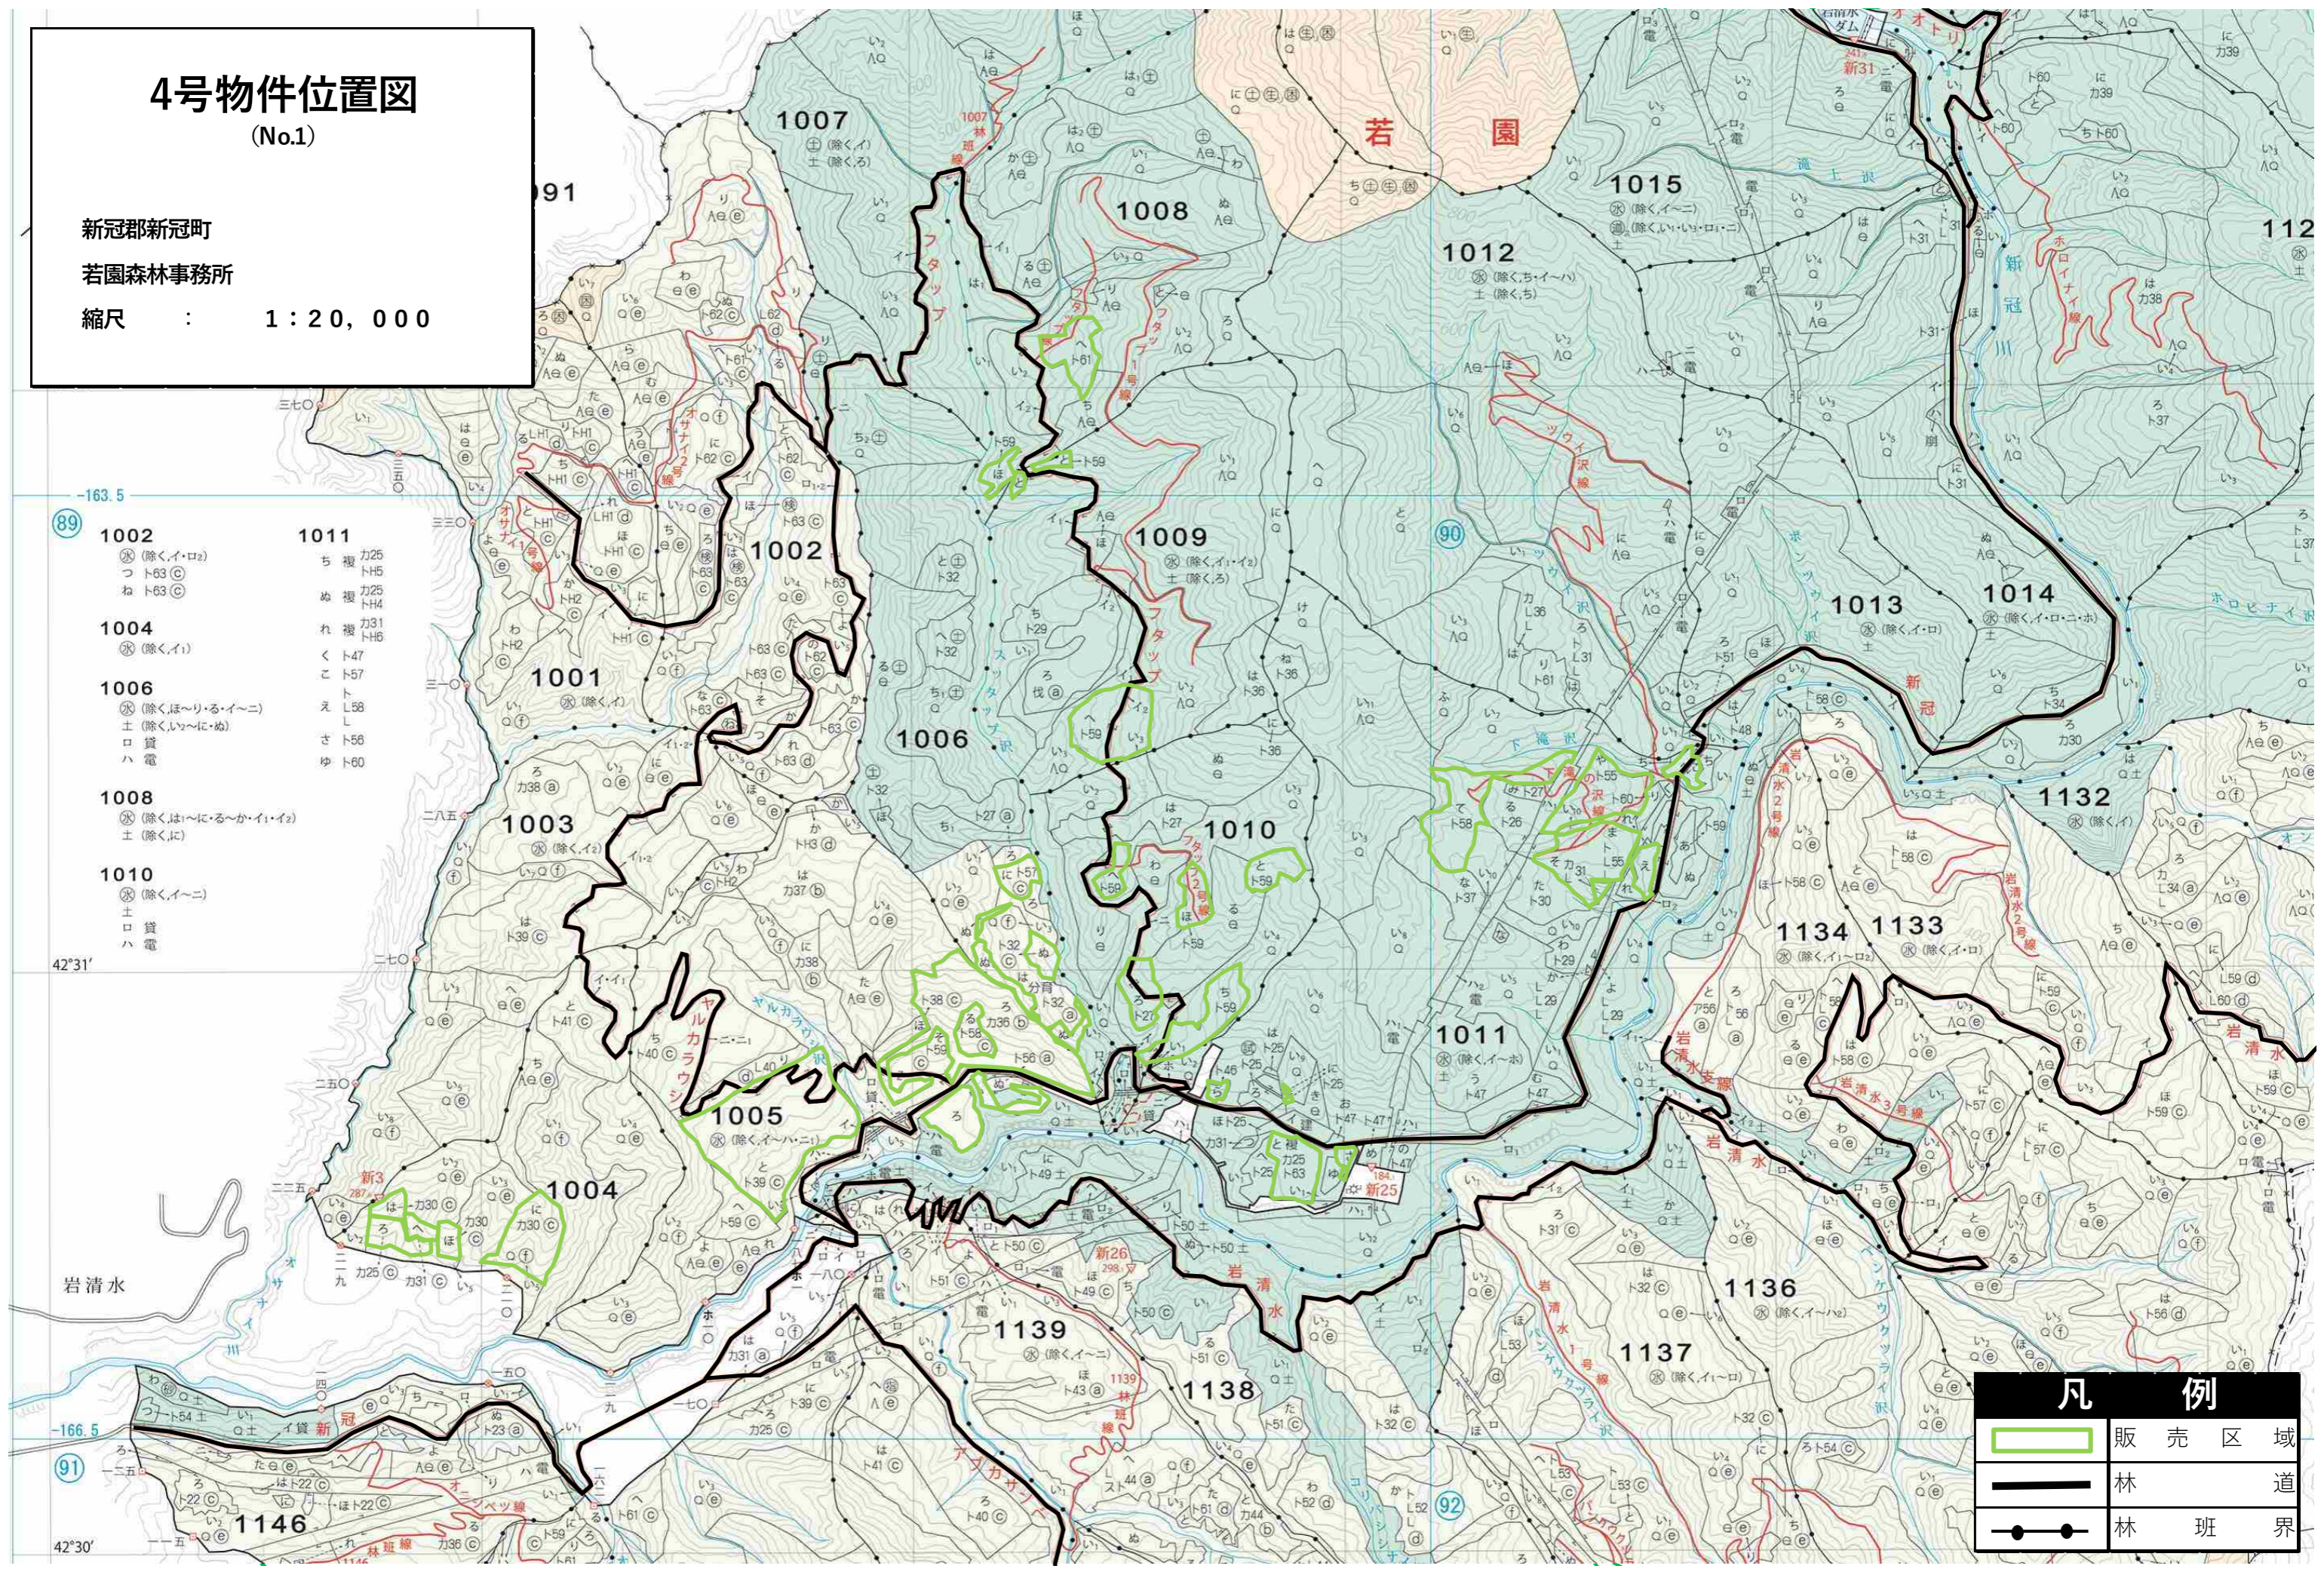

4号物件位置図

(No.1)

新冠郡新冠町

若園森林事務所

縮尺 : 1 : 20,000

- 89 1002
⊗ (除く、イ・ロ2)
つ ト63 ⊙
ね ト63 ⊙
- 1004
⊗ (除く、イ1)
- 1006
⊗ (除く、ほ〜り・る・イ〜ニ)
⊕ (除く、い〜に・ぬ)
ロ 賃
ハ 電
- 1008
⊗ (除く、は1〜に・る〜か・イ1・イ2)
⊕ (除く、に)
- 1010
⊗ (除く、イ〜ニ)
⊕
ロ 賃
ハ 電

凡 例	
	販売区域
	林道
	林班界

4号物件 伐区図

【1004ろはにほへ、1005と】

凡 例	
販売区域	
林 班 界	
既 設 道	

4号物件 伐区図

【1005ろる、1006にぬ、1010ろほへとち、1011にとらさ】

凡 例	
販売区域	
林 班 界	
既 設 道	

1008号物件 伐区図
【1008ほへ、1009へと】

凡 例	
販売区域	
林班界	
既設道	

0 250[m]

1:5,000

4号物件 伐区図
【1011そやまこえて】

凡 例	
販売区域	
林 班 界	
既 設 道	

0 250[m]

1:5,000