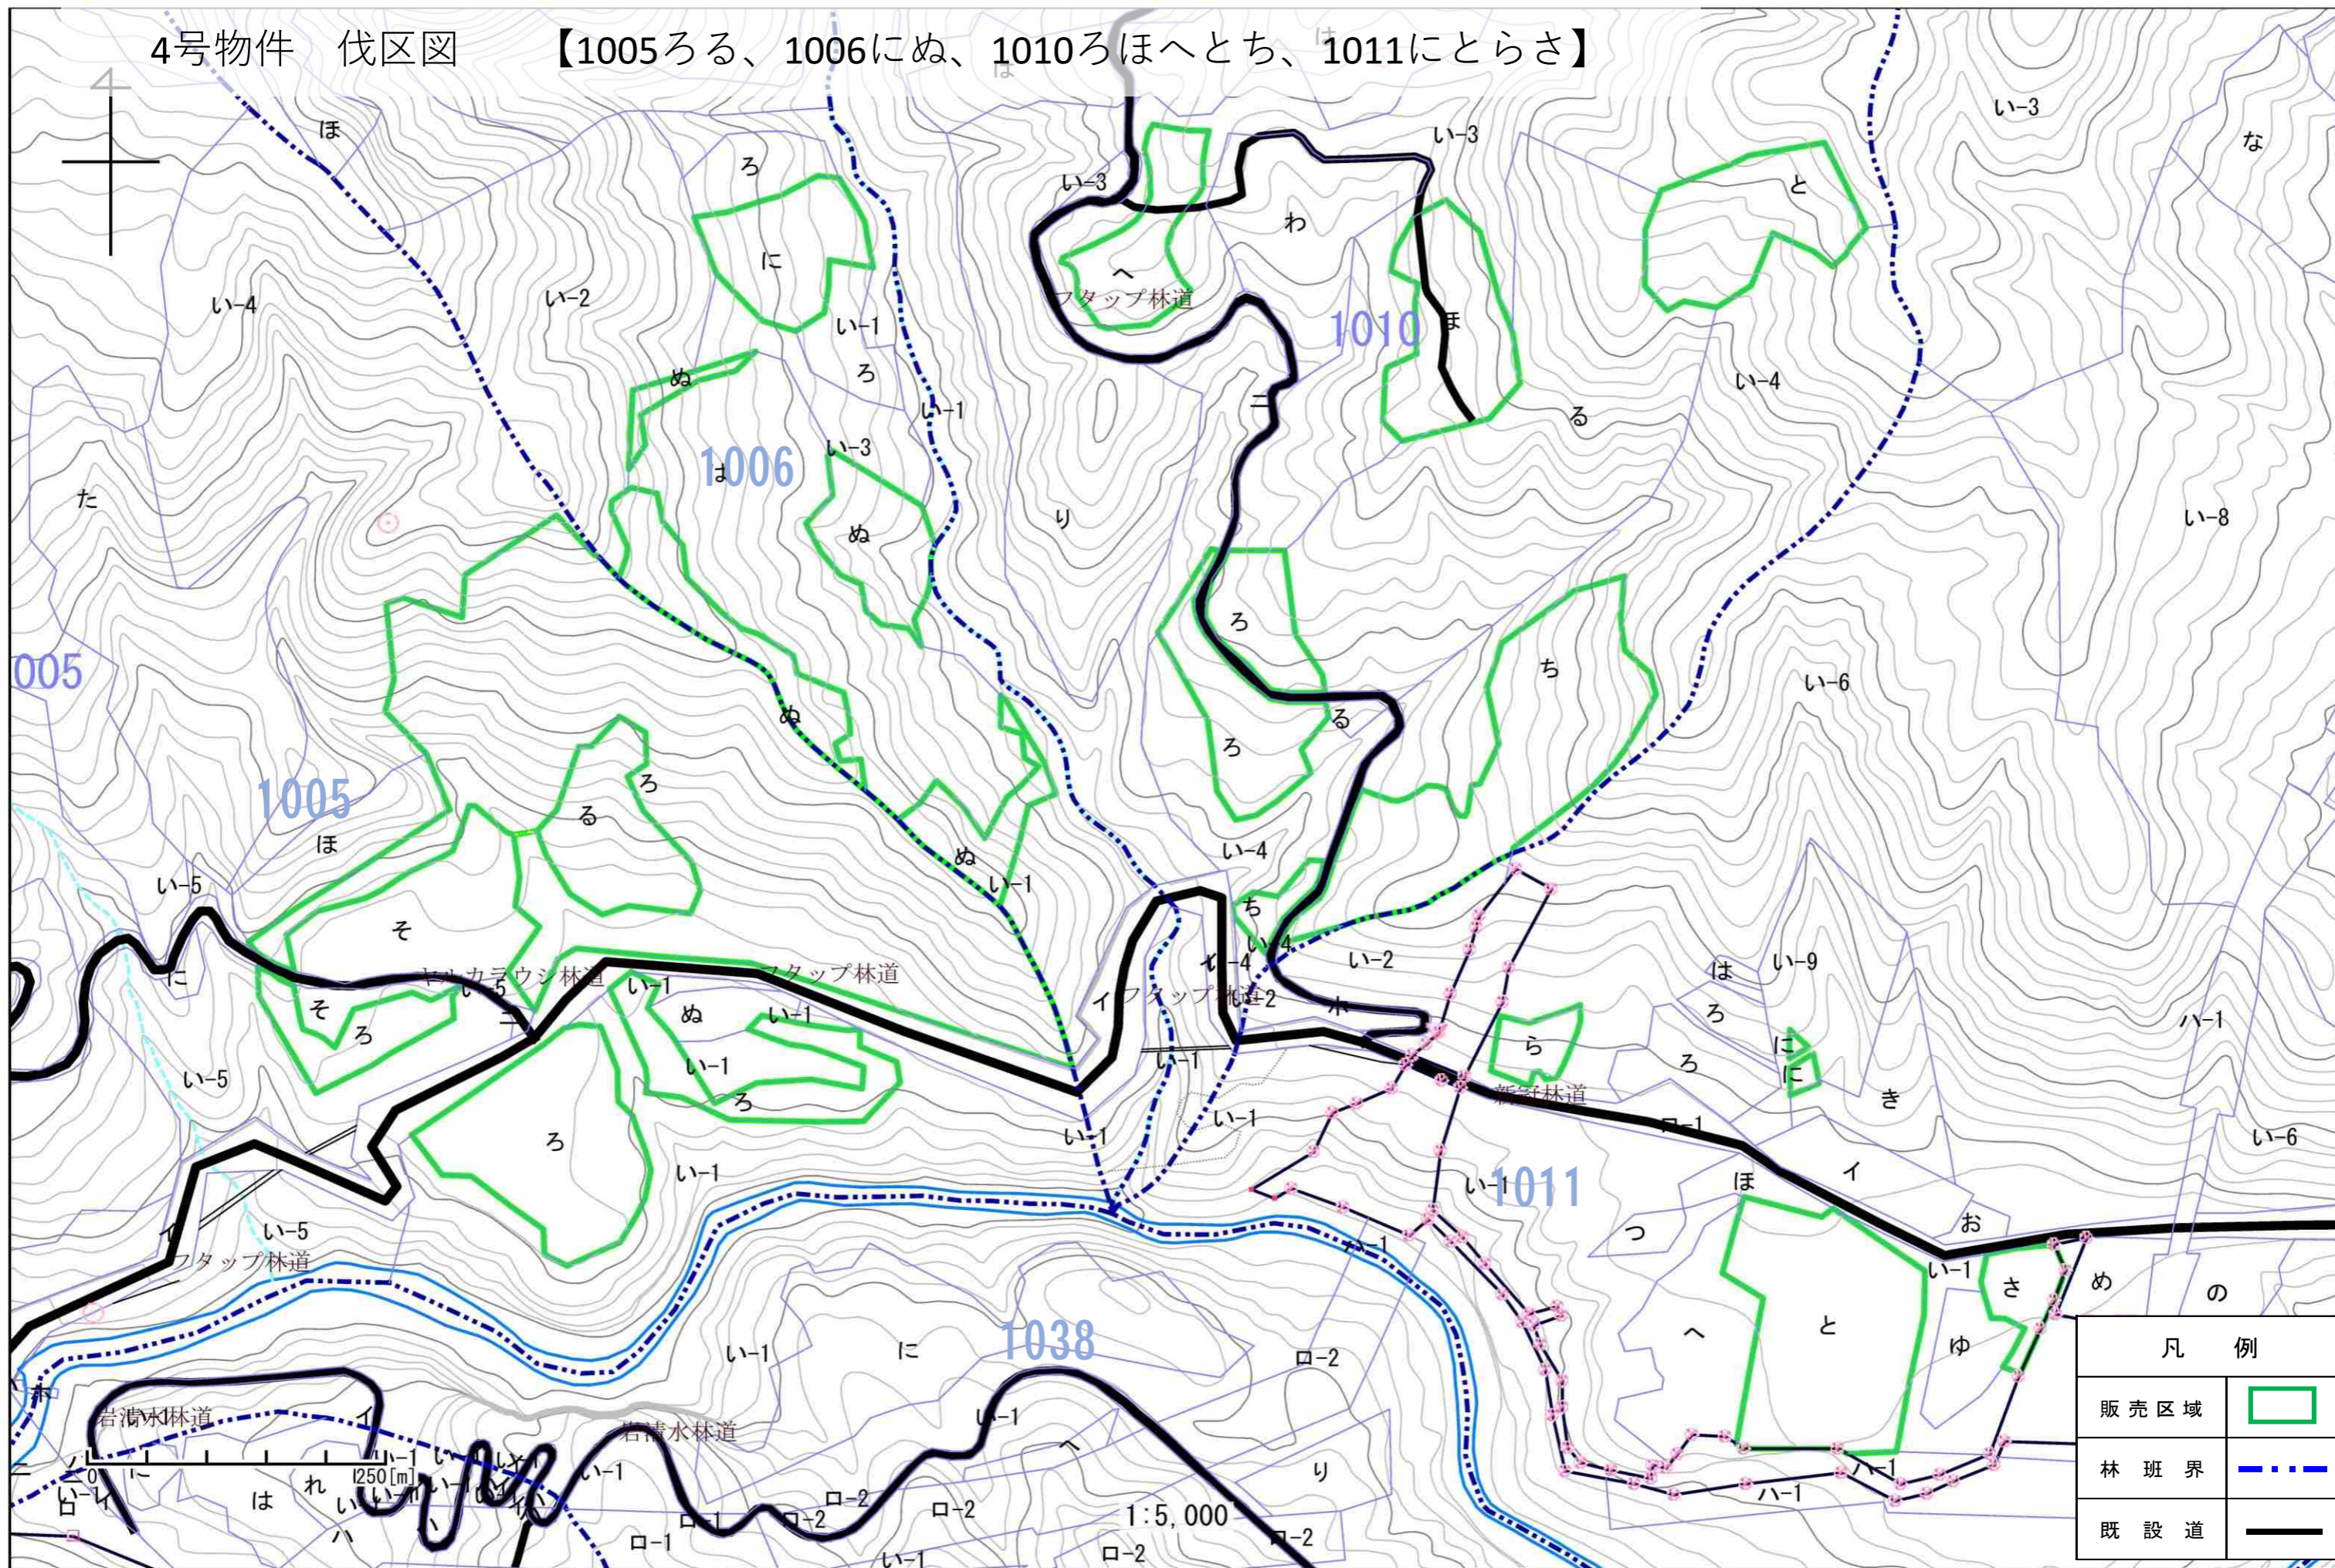

4号物件位置図

(No.1)

新冠郡新冠町

若園森林事務所

縮尺 : 1 : 20,000

- 89 1002
⊗ (除く、イ・ロ2)
つ ト63 ⊙
ね ト63 ⊙
- 1004
⊗ (除く、イ1)
- 1006
⊗ (除く、ほ〜り・る・イ〜ニ)
⊕ (除く、い〜に・ぬ)
ロ 賃
ハ 電
- 1008
⊗ (除く、は1〜に・る〜か・イ1・イ2)
⊕ (除く、に)
- 1010
⊗ (除く、イ〜ニ)
⊕
ロ 賃
ハ 電

凡 例	
	販売区域
	林道
	林班界

4号物件 伐区図

【1004ろはにほへ、1005と】

凡 例	
販売区域	
林 班 界	
既 設 道	

4号物件 伐区図

【1005ろる、1006にぬ、1010ろほへとち、1011にとらさ】

凡 例	
販売区域	
林 班 界	
既 設 道	

1008号物件 伐区図
【1008ほへ、1009へと】

凡 例	
販売区域	
林班界	
既設道	

0 250[m]

1:5,000

4号物件 伐区図
【1011そやまこえて】

凡 例	
販売区域	
林 班 界	
既 設 道	

0 250[m]

1:5,000